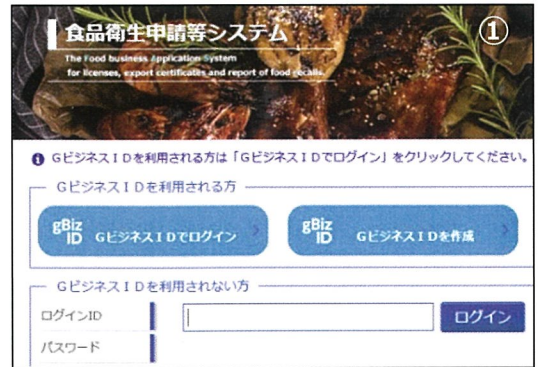

食品衛生申請等システムの利用方法

Step 1 食品等事業者情報登録（初回のみ）

以下の順番で情報を入力し、食品等事業者のアカウントを登録し、IDとパスワードを入手します。

- ① 表面に記載のURL又はQRコードから食品衛生申請等システムにアクセス※1
- ② G BizID※2の作成又はアカウント作成を選択
- ③ 必要情報を入力し、登録

1. ※1 PCによるアクセスをお勧めしています。（スマートフォンの場合は、右の画面が出ますので、PC画面が確認できるようにスマートフォン用表示をデスクトップ用表示に切り替えてください。下の例示を参照ください。）
2. ※2 G BizIDは、1つのID・パスワードで様々な行政サービスにログインできるサービスです。当該IDの取得を優先してください。

スマートフォンでPC画面切り替え方法（例示）

○iPhone (Safari) の場合

ツールバーのAボタンをタップし、「デスクトップ用Webサイトを表示」をタップするとPC用ページが表示されます。

○Android (Chrome) の場合

Chrome から目的のページを開き、右上にある三本線のボタン[メニュー]ボタンをタップします。「PC版サイトを見る」で切り替えます。