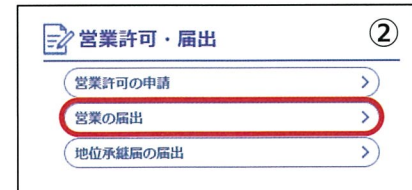

- ③ 営業施設情報を入力