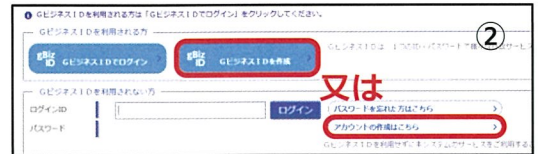

食品衛生申請等システムの利用方法

Step 1 食品等事業者情報登録（初回のみ）

以下の順番で情報を入力し、食品等事業者のアカウントを登録し、IDとパスワードを入手します。

- ① 表面に記載のURL又はQRコードから食品衛生申請等システムにアクセス※1
- ② G BizID※2の作成又はアカウント作成を選択
- ③ 必要情報を入力し、登録

1. ※1 PCによるアクセスをお勧めしています。（スマートフォンの場合は、右の画面が出ますので、PC画面が確認できるようにスマートフォン用表示をデスクトップ用表示に切り替えてください。下の例示を参照ください。）
2. ※2 G BizIDは、1つのID・パスワードで様々な行政サービスにログインできるサービスです。当該IDの取得を優先してください。

スマートフォンでPC画面切り替え方法（例示）

○iPhone (Safari) の場合

ツールバーのAボタンをタップし、「デスクトップ用Webサイトを表示」をタップするとPC用ページが表示されます。

○Android (Chrome) の場合

Chrome から目的のページを開き、右上にある三本線のボタン[メニュー]ボタンをタップします。「PC版サイトを見る」で切り替えます。