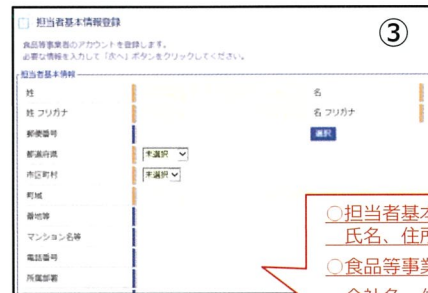

食品衛生申請等システムの利用方法

Step 1 食品等事業者情報登録（初回のみ）

以下の順番で情報を入力し、食品等事業者のアカウントを登録し、IDとパスワードを入手します。

- ① 表面に記載のURL又はQRコードから食品衛生申請等システムにアクセス※1
- ② G BizID※2の作成又はアカウント作成を選択
- ③ 必要情報を入力し、登録

1. ※1 PCによるアクセスをお勧めしています。（スマートフォンの場合は、右の画面が出ますので、PC画面が確認できるようにスマートフォン用表示をデスクトップ用表示に切り替えてください。下の例示を参照ください。）
2. ※2 G BizIDは、1つのID・パスワードで様々な行政サービスにログインできるサービスです。当該IDの取得を優先してください。

スマートフォンでPC画面切り替え方法（例示）

○iPhone (Safari) の場合

ツールバーのAボタンをタップし、「デスクトップ用Webサイトを表示」をタップするとPC用ページが表示されます。

○Android (Chrome) の場合

Chrome から目的のページを開き、右上にある三本線のボタン[メニュー]ボタンをタップします。「PC版サイトを見る」で切り替えます。