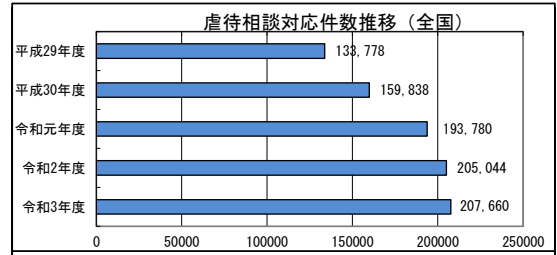

本県の児童相談所における児童虐待相談対応件数等

子ども政策局青少年家庭課
令和5年2月

○虐待相談対応件数の推移(本県)

	虐待相談	全相談	割合(%)
平成29年度	2,256	5,552	40.63
平成30年度	2,687	5,995	44.82
令和元年度	3,181	6,754	47.10
令和2年度	3,478	6,754	51.50
令和3年度	3,743	8,372	44.71

(参考)

虐待相談対応件数の推移(全国)

	虐待相談	全相談	割合(%)
平成29年度	133,778	466,880	28.65
平成30年度	159,838	504,856	31.66
令和元年度	193,780	544,698	35.58
令和2年度	205,044	527,272	38.89
令和3年度	207,660	571,961	36.31

○種類別

	虐待相談	身体的	ネグレクト	性的	心理的
平成29年度	2,256	501	445	34	1,276
平成30年度	2,687	716	410	39	1,522
令和元年度	3,181	856	439	42	1,844
令和2年度	3,478	877	420	36	2,145
	割合(%)	25.2	12.1	1.0	61.7
令和3年度	3,743	880	455	45	2,363
	割合(%)	23.5	12.2	1.2	63.1

(参考)

○種類別(全国)

	虐待相談	身体的	ネグレクト	性的	心理的
平成29年度	133,778	33,223	26,821	1,537	72,197
平成30年度	159,838	40,238	29,479	1,730	88,391
令和元年度	193,780	49,240	33,345	2,077	109,118
令和2年度	205,044	50,035	31,430	2,245	121,334
	割合(%)	24.4	15.3	1.1	59.2
令和3年度	207,659	49,238	31,452	2,247	124,722
	割合(%)	23.7	15.1	1.1	60.1