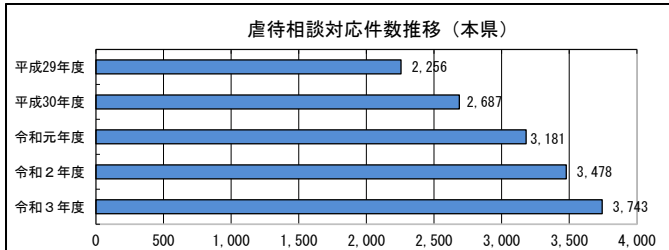

本県の児童相談所における児童虐待相談対応件数等

子ども政策局青少年家庭課
令和5年2月

○虐待相談対応件数の推移(本県)

	虐待相談	全相談	割合(%)
平成29年度	2,256	5,552	40.63
平成30年度	2,687	5,995	44.82
令和元年度	3,181	6,754	47.10
令和2年度	3,478	6,754	51.50
令和3年度	3,743	8,372	44.71

(参考)

虐待相談対応件数の推移(全国)

	虐待相談	全相談	割合(%)
平成29年度	133,778	466,880	28.65
平成30年度	159,838	504,856	31.66
令和元年度	193,780	544,698	35.58
令和2年度	205,044	527,272	38.89
令和3年度	207,660	571,961	36.31

○種類別

	虐待相談	身体的	ネグレクト	性的	心理的
平成29年度	2,256	501	445	34	1,276
平成30年度	2,687	716	410	39	1,522
令和元年度	3,181	856	439	42	1,844
令和2年度	3,478	877	420	36	2,145
	割合(%)	25.2	12.1	1.0	61.7
令和3年度	3,743	880	455	45	2,363
	割合(%)	23.5	12.2	1.2	63.1

(参考)

○種類別(全国)

	虐待相談	身体的	ネグレクト	性的	心理的
平成29年度	133,778	33,223	26,821	1,537	72,197
平成30年度	159,838	40,238	29,479	1,730	88,391
令和元年度	193,780	49,240	33,345	2,077	109,118
令和2年度	205,044	50,035	31,430	2,245	121,334
	割合(%)	24.4	15.3	1.1	59.2
令和3年度	207,659	49,238	31,452	2,247	124,722
	割合(%)	23.7	15.1	1.1	60.1