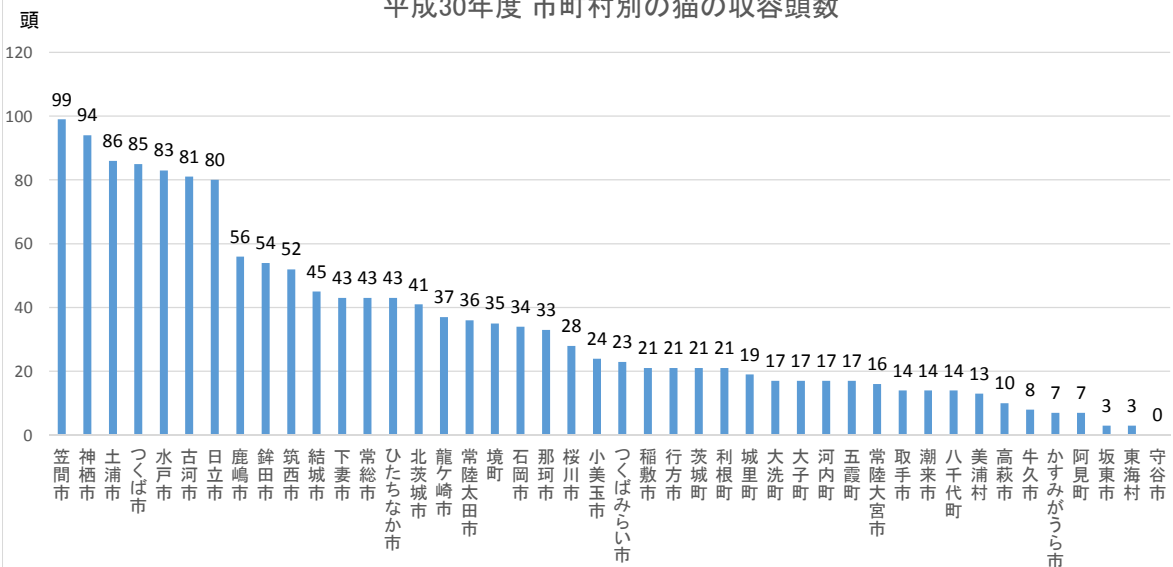

平成30年度 市町村別犬の収容頭数

平成30年度 市町村別の猫の収容頭数

平成30年度 市町村別犬及び猫の収容頭数