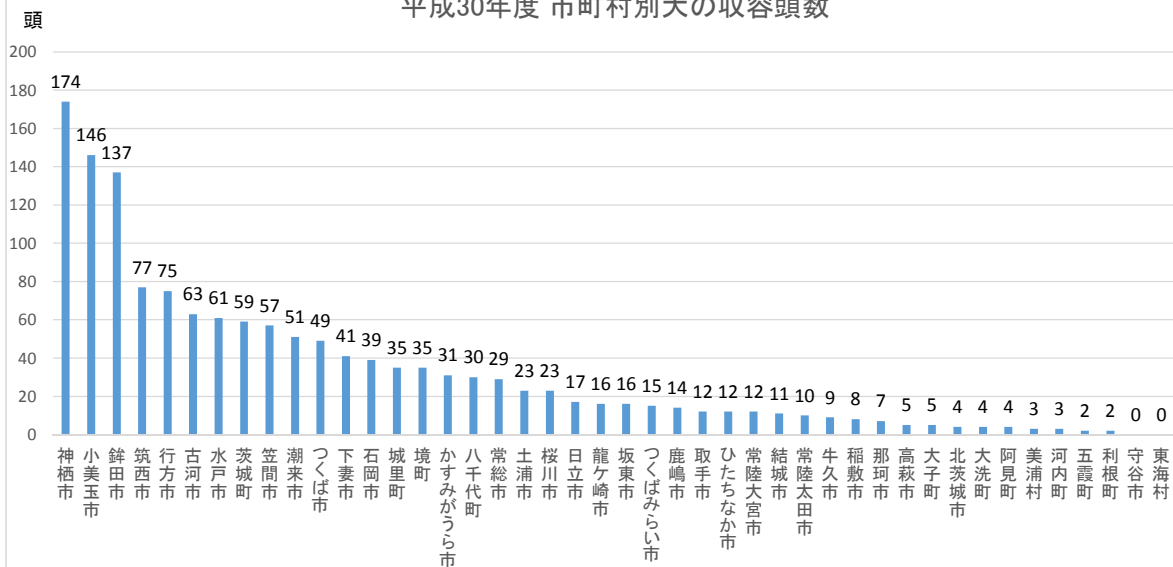

平成30年度 市町村別犬の収容頭数

平成30年度 市町村別の猫の収容頭数

平成30年度 市町村別犬及び猫の収容頭数