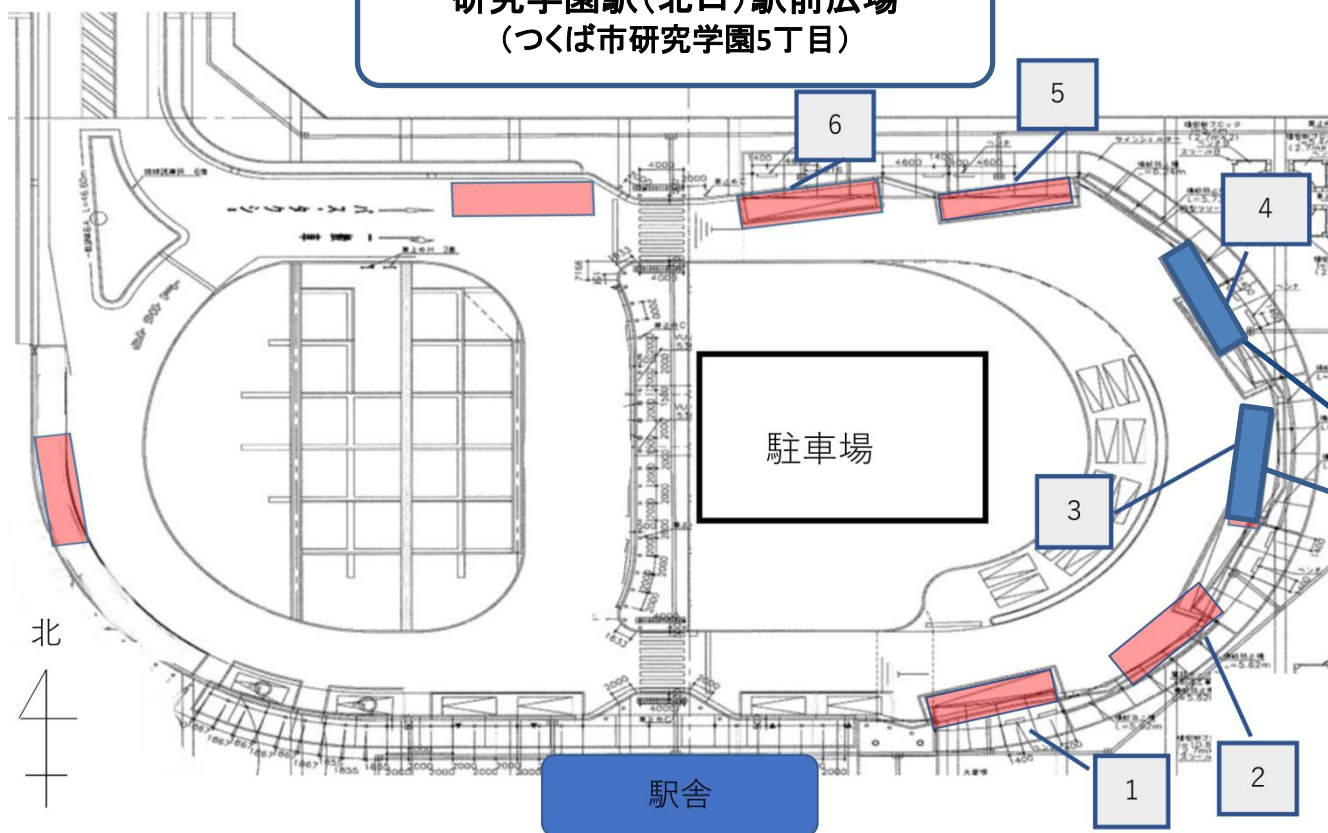

シャトルバス乗降場所【研究学園駅・北口】

研究学園駅(北口)駅前広場
(つくば市研究学園5丁目)

※到着場所は会場の目の前になります。

※バスは約30分間隔で出発します。

シャトルバス
停車位置

研究学園駅北口駅前広場の3番又は4番乗り場にシャトルバスが停まります。詳しくは乗組員の案内に従ってください。