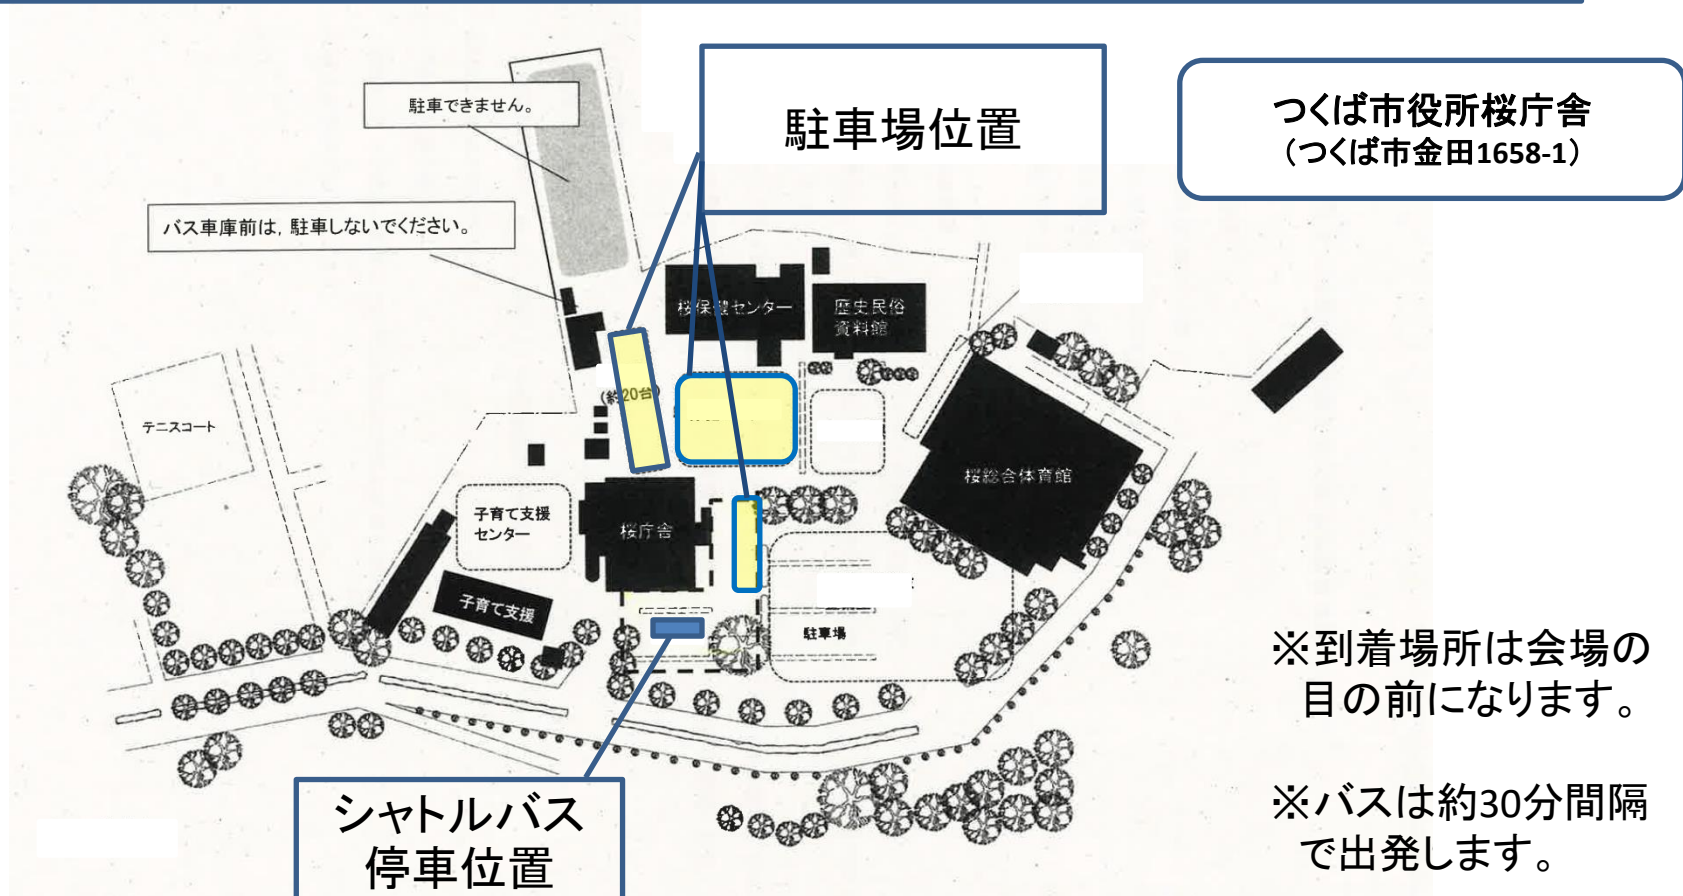

シャトルバス乗降場所【つくば市役所桜庁舎】

※子育て支援センターの駐車場には
駐車しないでください。