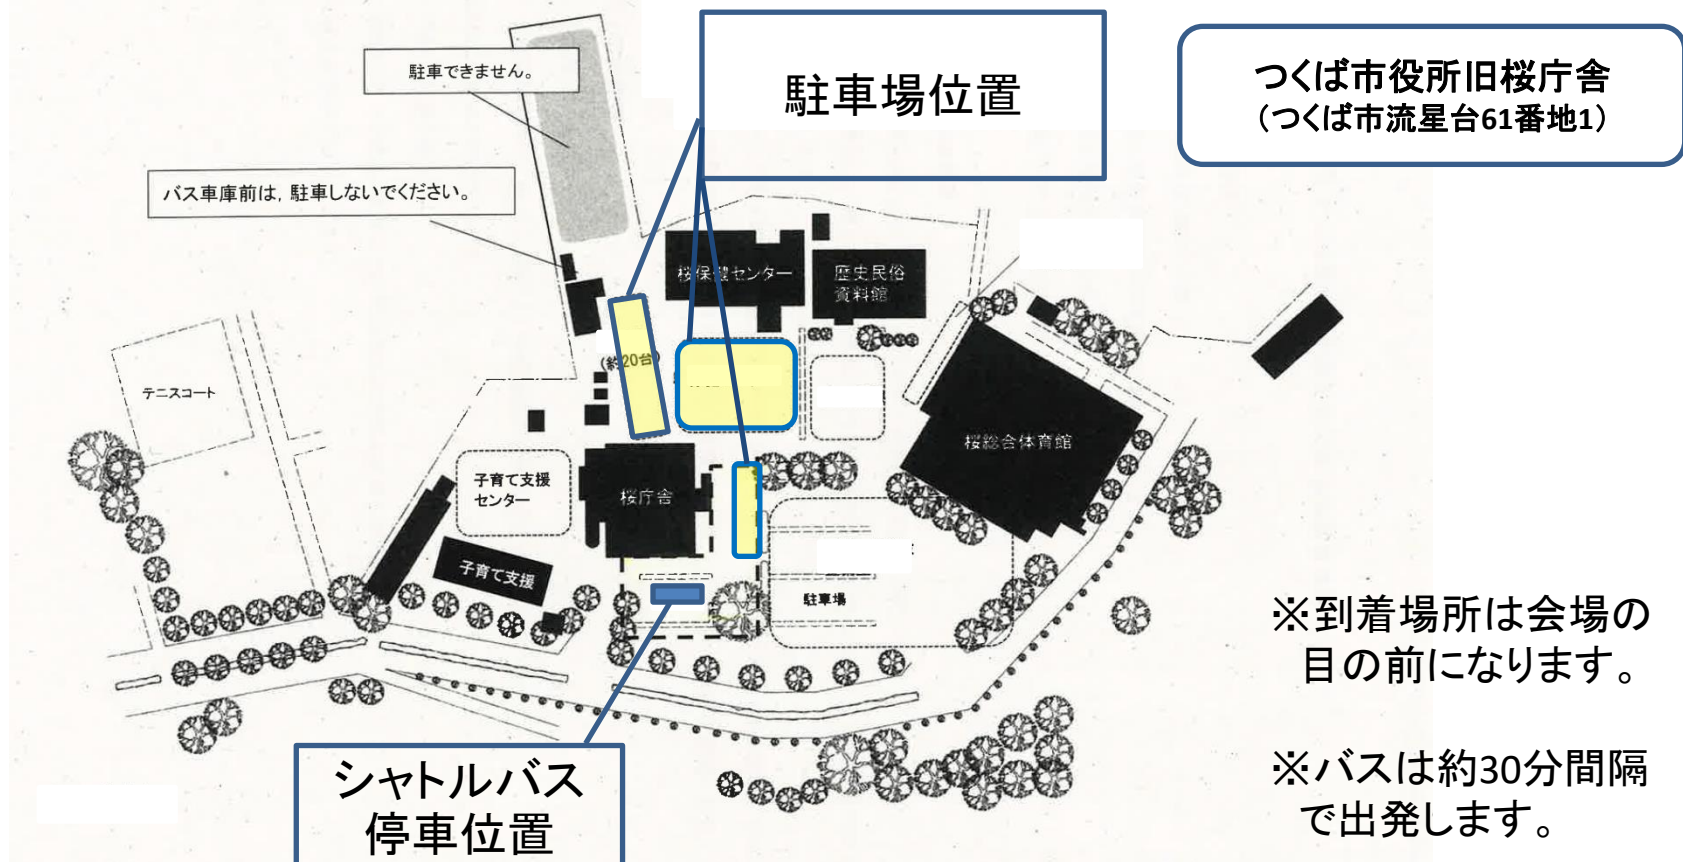

# シャトルバス乗降場所【つくば市役所旧桜庁舎】

※子育て支援センターの駐車場には  
駐車しないでください。