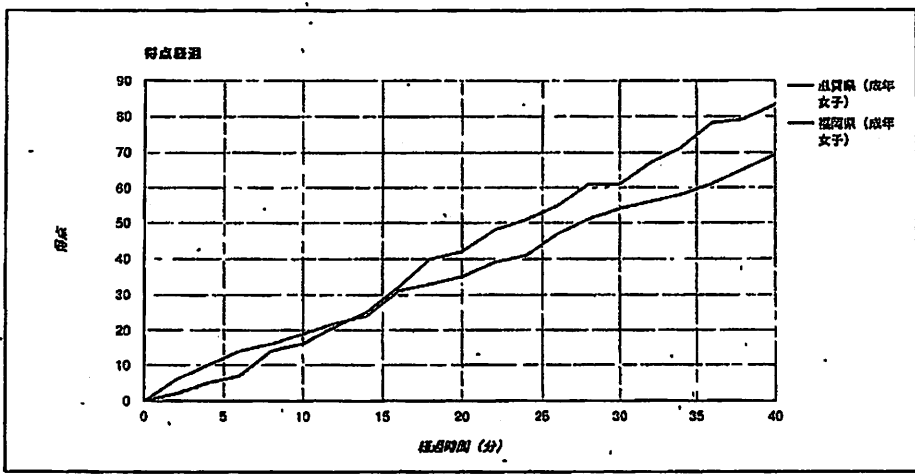

No. 背番号 PTS 得点 AVG 1試合平均得点 H 成功数 A 試投数 % 成功率 2P 2ポイントシュート 3P 3ポイントシュート DK ダブル FT フリースロー REB リバウンド OR オフenseリバウンド DR ディフェンスリバウンド TOT 合計 AST アシスト STL スティール BLK ブロックショット TO テンオーバー PF パーソナルファウル, クリア・パス・ファウル, フォウ・ザ・ボール・イン・ザ・プレイ・ファウル, フレグulantファウル, パンチングファウルの合計 TF テクニカル ファウル FO, ファウルオン DFL ディフレクション DQ 出場回数 MIN 試合出時間