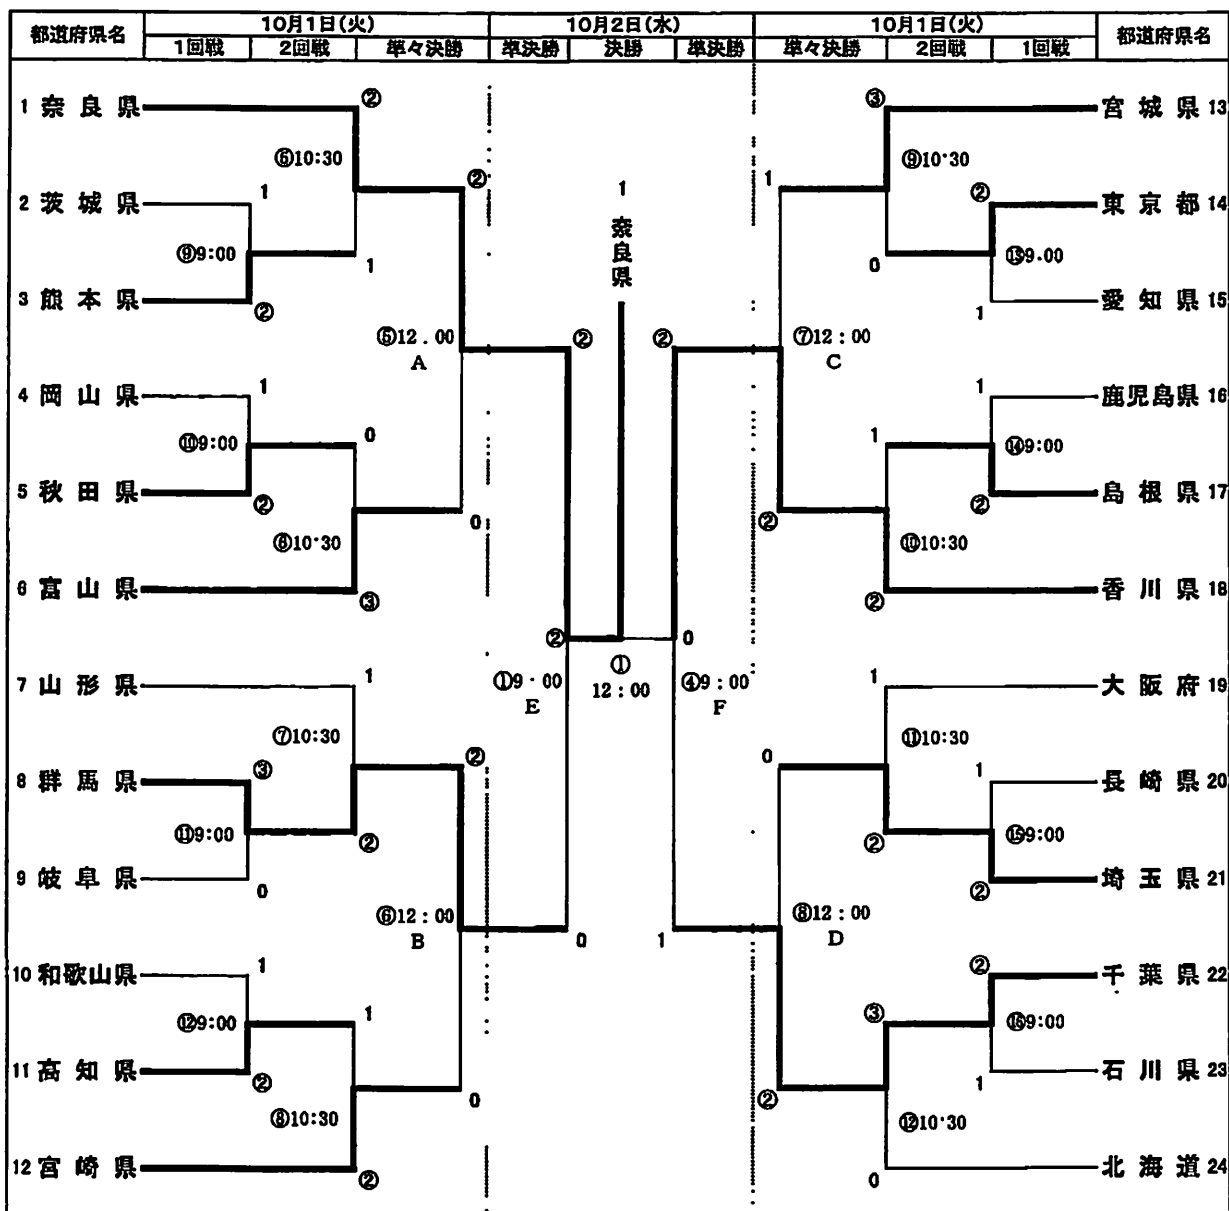

ソフトテニス競技組合せ表  
【少年男子】

ソフトテニス21

都道府県名	決勝	都道府県名
1 奈良県	④ - 2	18 香川県
山本 大陸		松原 幹
西田 駿人		石川 峻伍
前田 拓夢	④ - 1	白川 雄己
中別府 凌	-	米川 結翔
池口 季将		大辻 伸彬
②	対	0

都道府県名	準決勝	都道府県名
1 奈良県	④ - 0	8 群馬県
中別府 凌		室岡 玲音
池口 季将		北爪 琉登
前田 拓夢	④ - 2	高城 直弥
山本 大陸	-	小林 大晟
西田 駿人		百瀬 一真
②	対	0

都道府県名	準決勝	都道府県名
18 香川県	2 - ④	22 千葉県
白川 雄己		岡田 凌旺
石川 峻伍		滝瀬 敬太
松原 幹	④ - 3	遠藤 隼斗
米川 結翔	④ - 1	山下 真央
大辻 伸彬		松橋 嘉依
②	対	1

都道府県名	3-4位決定	都道府県名
8 群馬県	1 - ④	22 千葉県
小林 大晟		山下 真央
百瀬 一真		松橋 嘉依
高城 直弥	④ - 1	岡田 凌旺
室岡 玲音	1 - ④	遠藤 隼斗
北爪 琉登		滝瀬 敬太
1	対	②