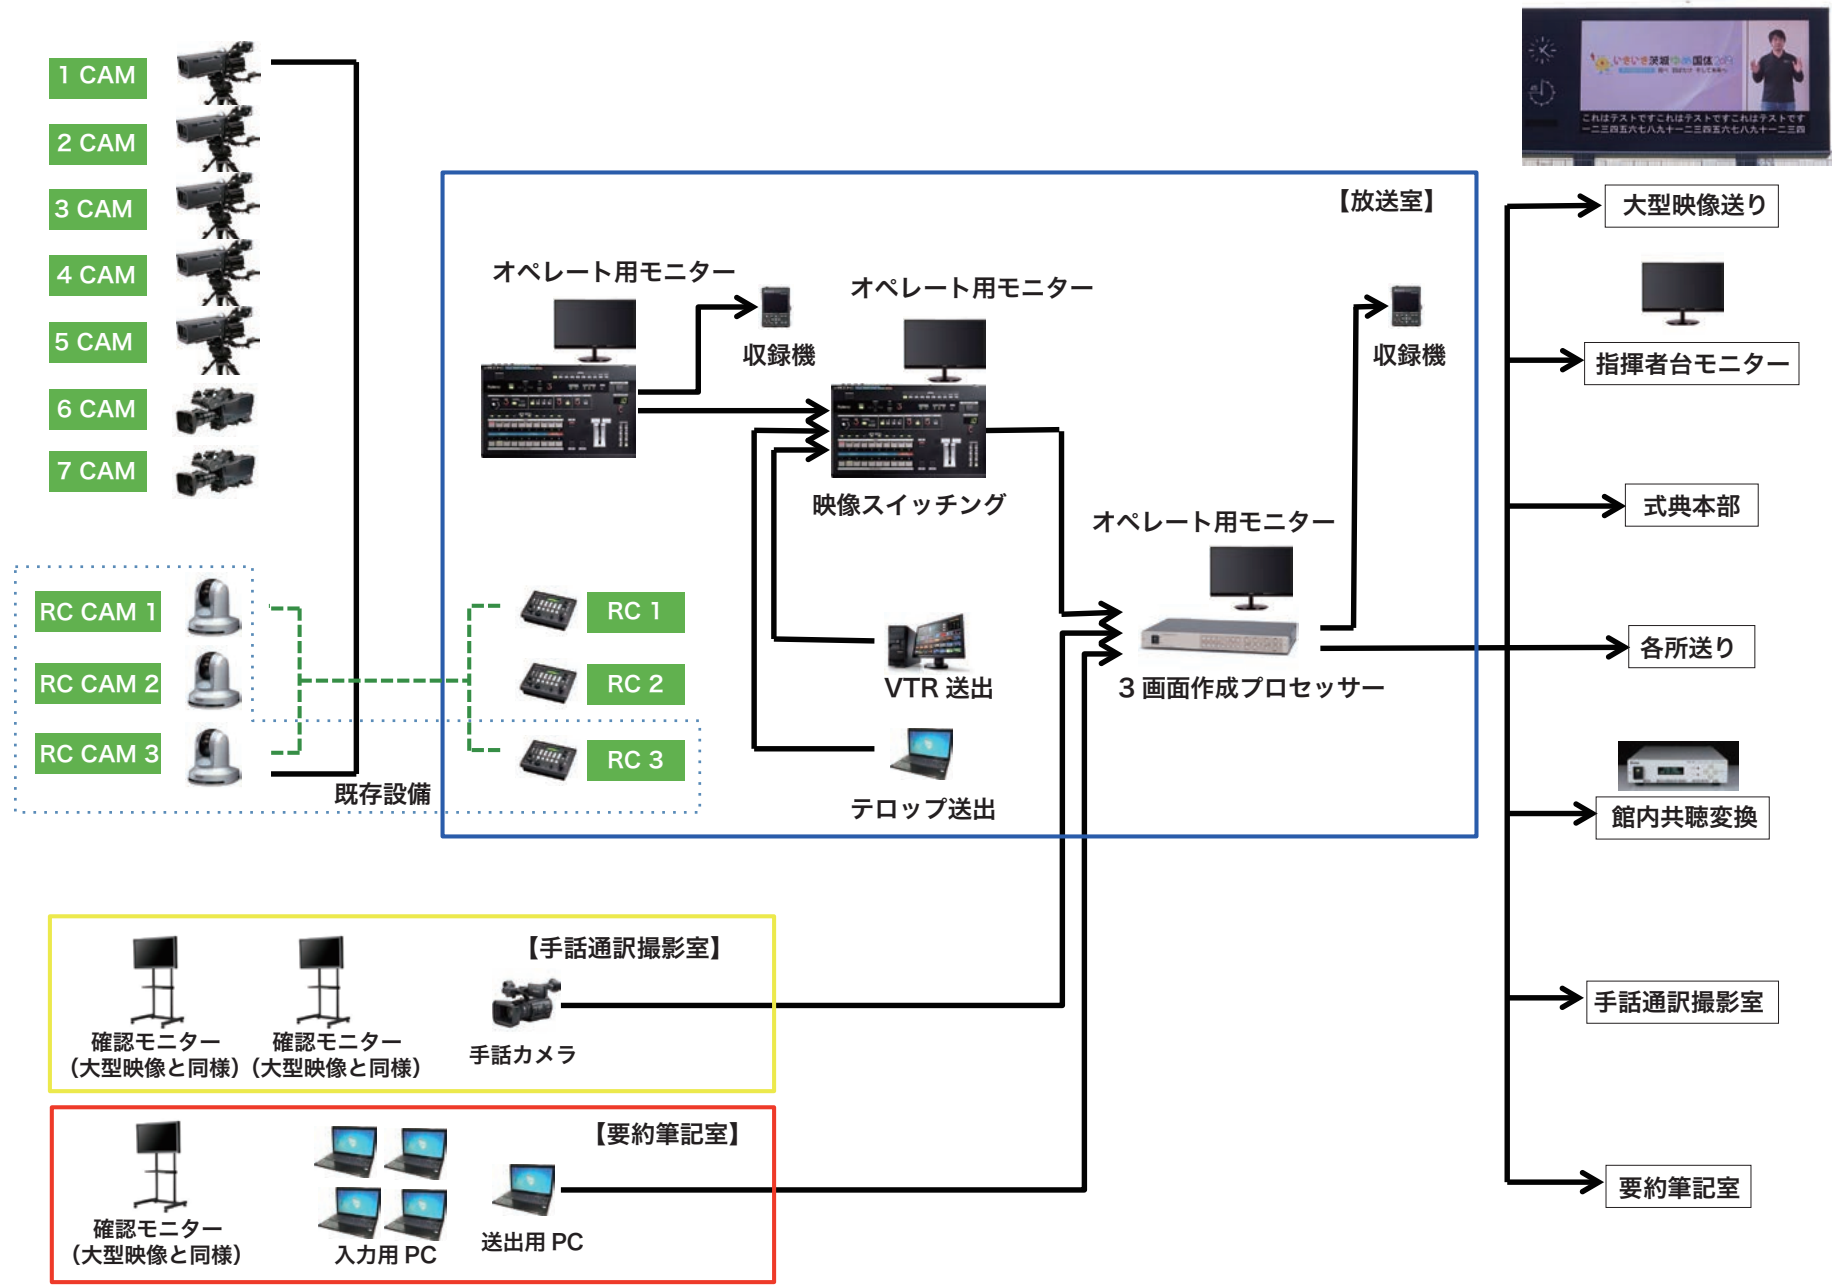

## 音響システム

## 音響システム配置図

## 映像システム

## 映像システム配置図

1cam	第1撮影台	入場行進, 吹奏楽, 炬火, 式典演技等
2cam	第2撮影台	入場行進, 吹奏楽, 炬火, 式典演技等
3cam	第3撮影台	入場行進正面映像, 吹奏楽, 炬火, 式典演技等
4cam	第4撮影台	ステージ上映像, 入場行進
5cam	第5撮影台	ステージ上映像, 入場行進, 吹奏楽, 炬火, 式典演技等
6cam	第6撮影台	ロイヤルBOX
7cam	競技場トラック内 ステージ前付近	ステージ上映像, 宣誓, 入場行進等
RC CAM1 ~ 3	競技場定点カメラ	競技場内全体, 歓迎演技等, 俯瞰映像
手話カメラ	手話通訳撮影用	*手話撮影所に設置