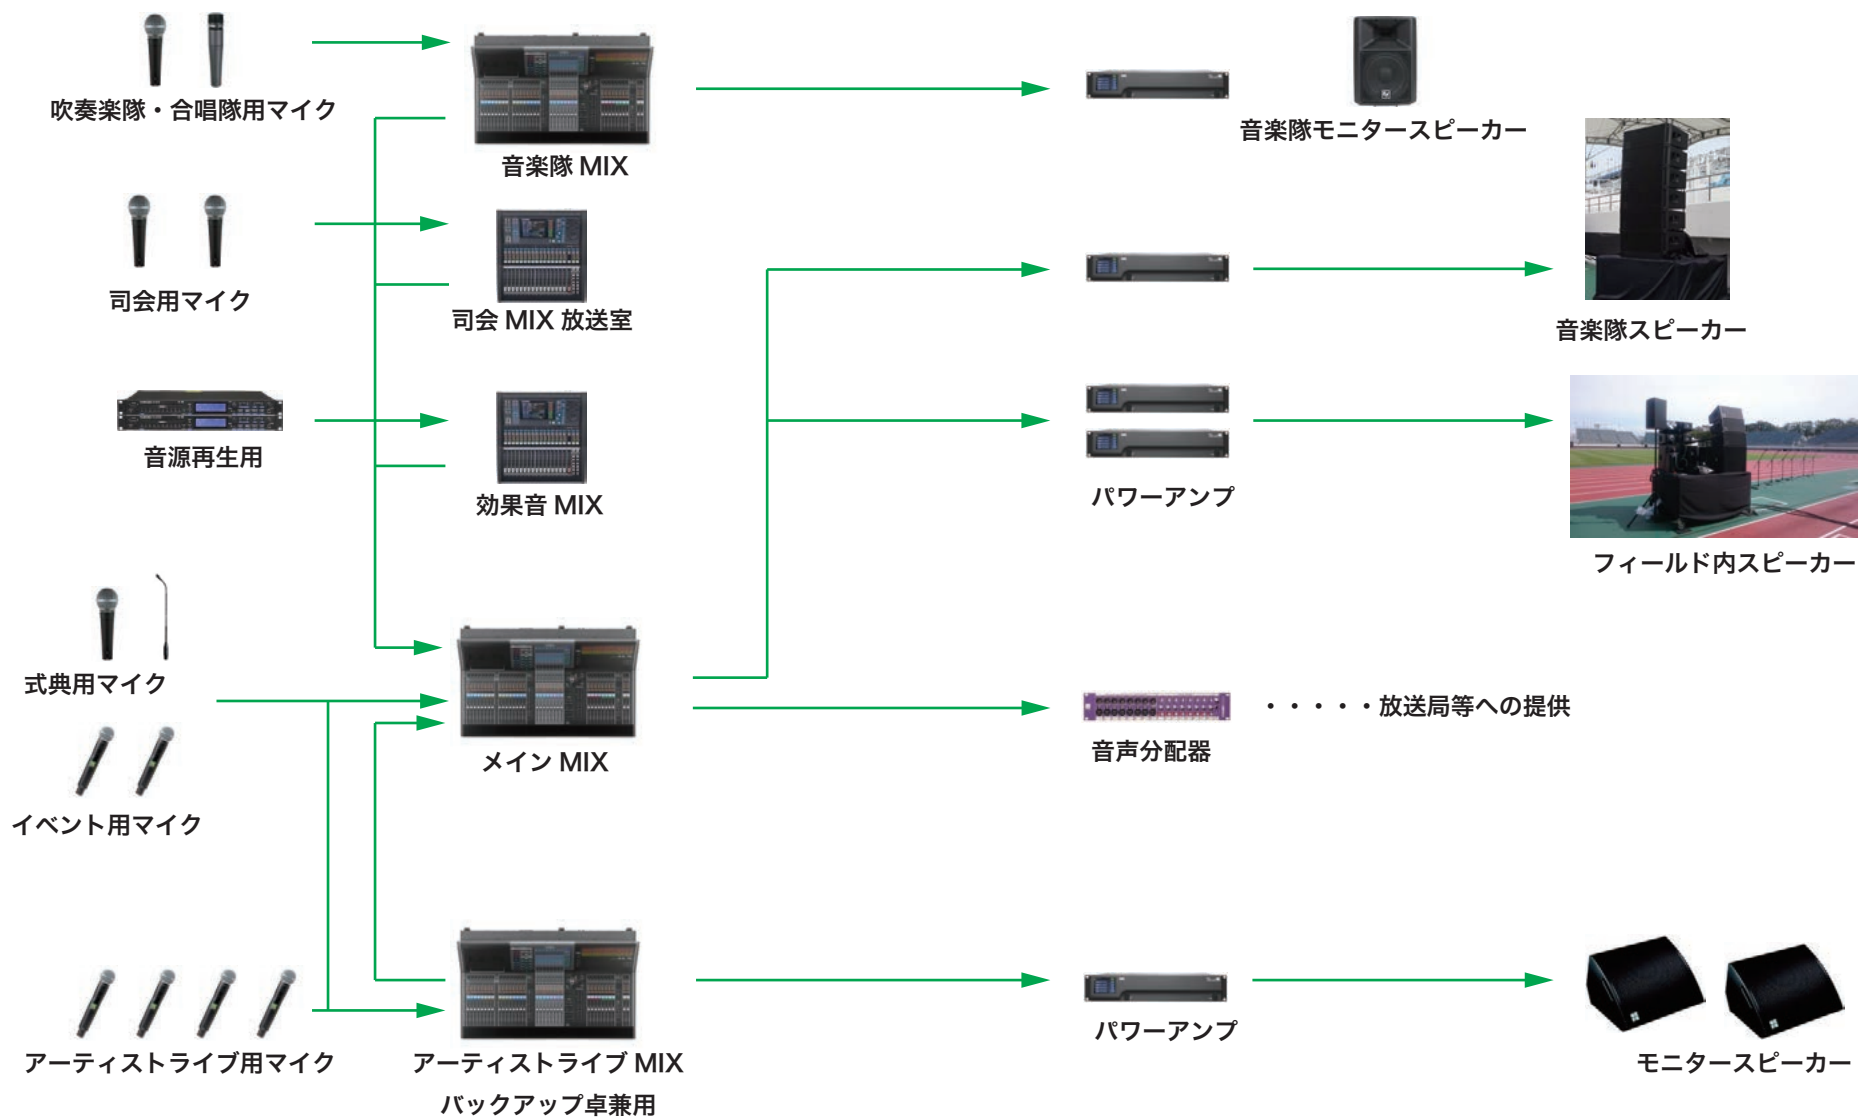

## 音響システム

## 音響システム配置図

## 映像システム

## 映像システム配置図

1cam	第1撮影台	入場行進, 吹奏楽, 炬火, 式典演技等
2cam	第2撮影台	入場行進, 吹奏楽, 炬火, 式典演技等
3cam	第3撮影台	入場行進正面映像, 吹奏楽, 炬火, 式典演技等
4cam	第4撮影台	ステージ上映像, 入場行進
5cam	第5撮影台	ステージ上映像, 入場行進, 吹奏楽, 炬火, 式典演技等
6cam	第6撮影台	ロイヤルBOX
7cam	競技場トラック内 ステージ前付近	ステージ上映像, 宣誓, 入場行進等
RC CAM1 ~ 3	競技場定点カメラ	競技場内全体, 歓迎演技等, 俯瞰映像
手話カメラ	手話通訳撮影用	*手話撮影所に設置