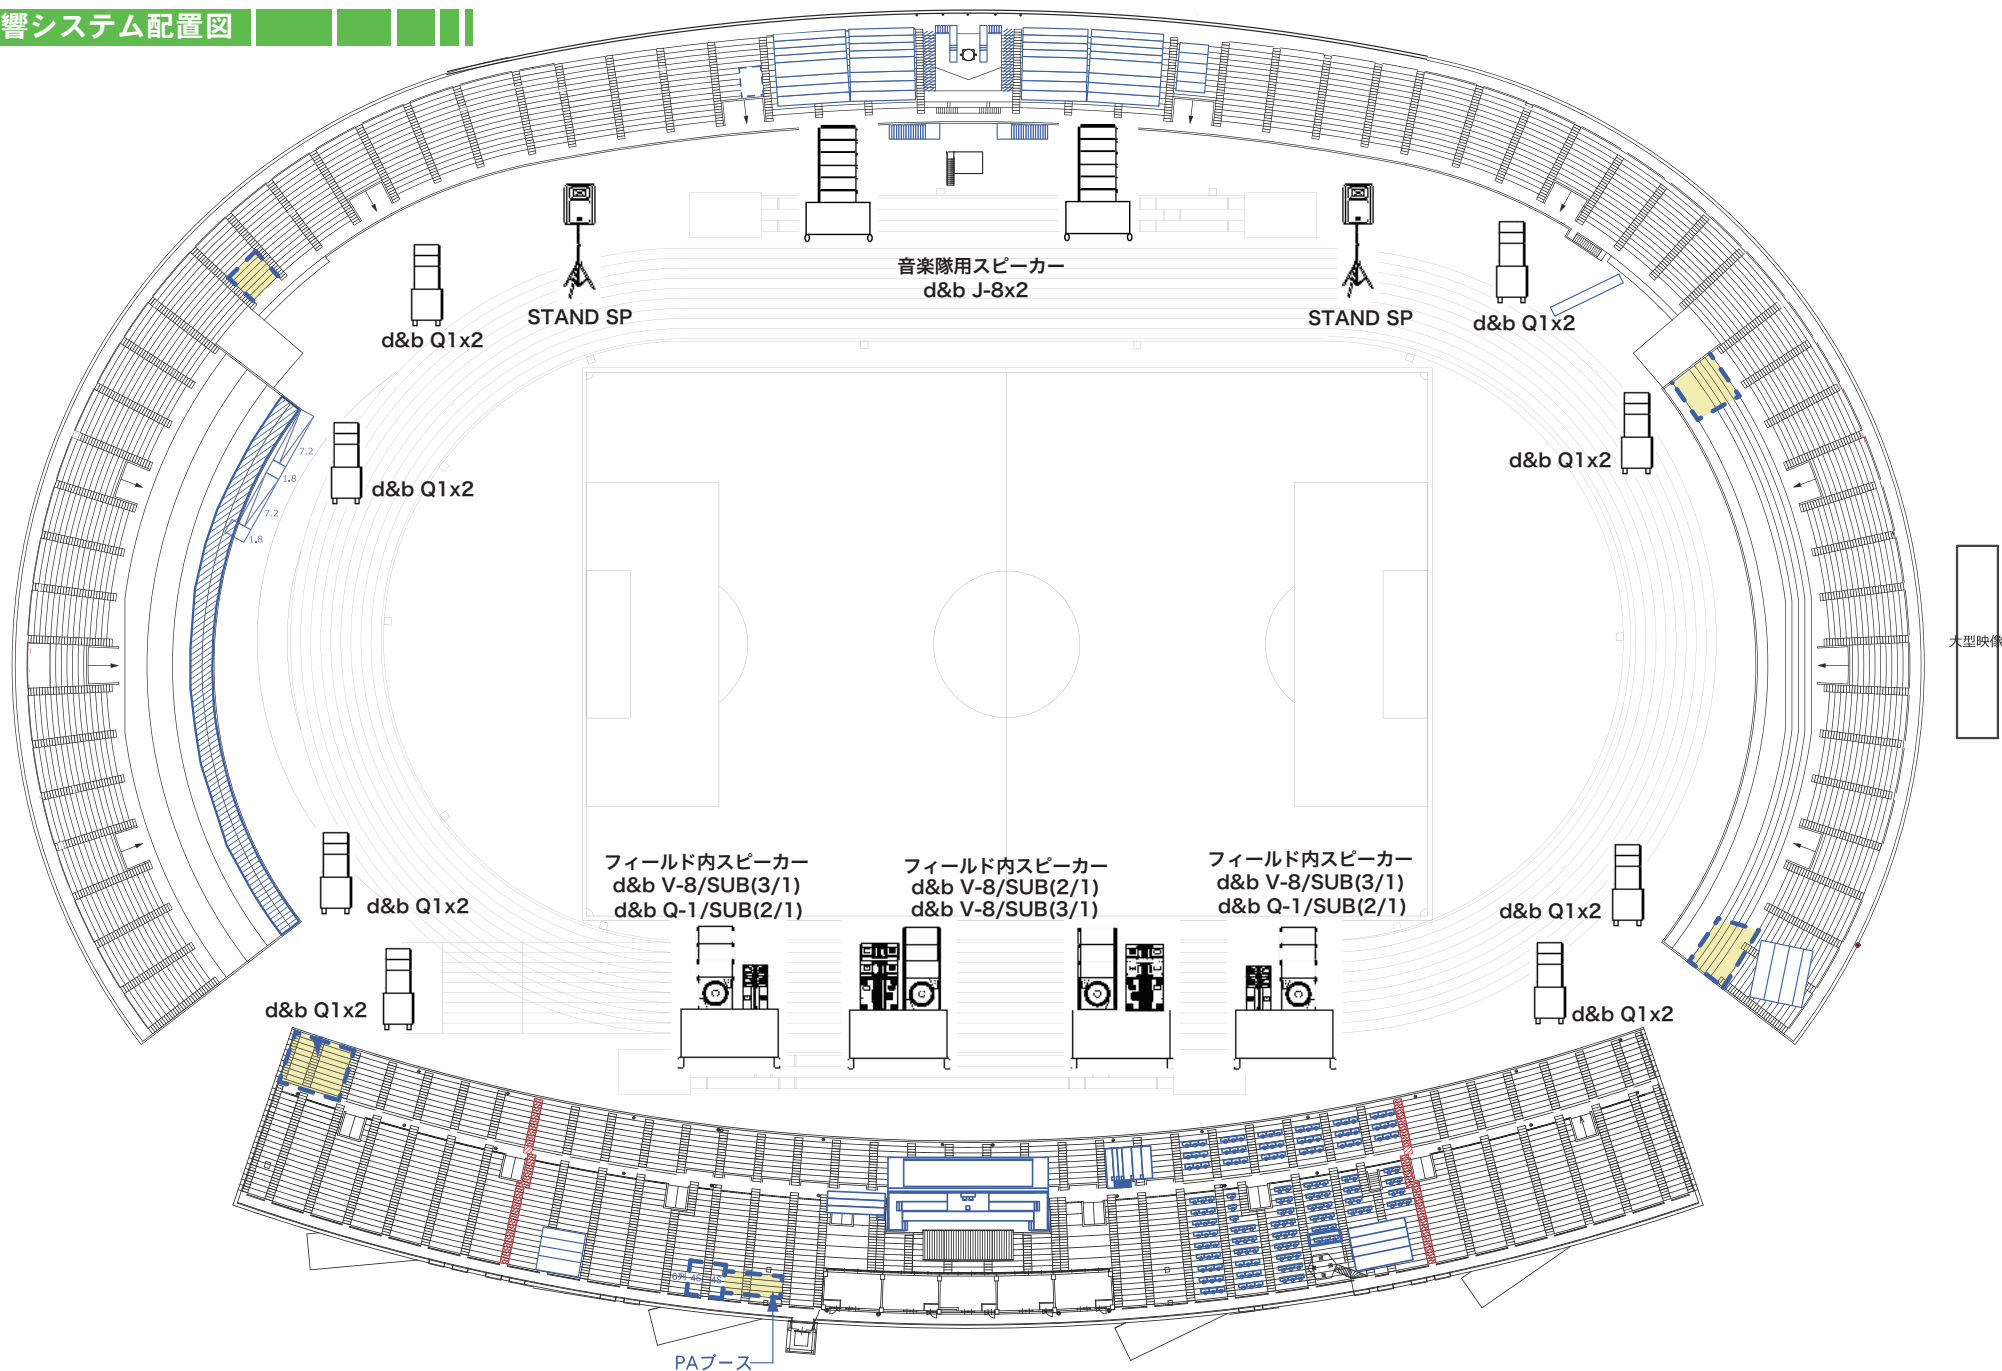

## 音響システム

## 音響システム配置図

## 映像システム

## 映像システム配置図

1cam	第1撮影台	入場行進, 吹奏楽, 炬火, 式典演技等
2cam	第2撮影台	入場行進, 吹奏楽, 炬火, 式典演技等
3cam	第3撮影台	入場行進正面映像, 吹奏楽, 炬火, 式典演技等
4cam	第4撮影台	ステージ上映像, 入場行進
5cam	第5撮影台	ステージ上映像, 入場行進, 吹奏楽, 炬火, 式典演技等
6cam	第6撮影台	ロイヤルBOX
7cam	競技場トラック内 ステージ前付近	ステージ上映像, 宣誓, 入場行進等
RC CAM1 ~ 3	競技場定点カメラ	競技場内全体, 歓迎演技等, 俯瞰映像
手話カメラ	手話通訳撮影用	*手話撮影所に設置