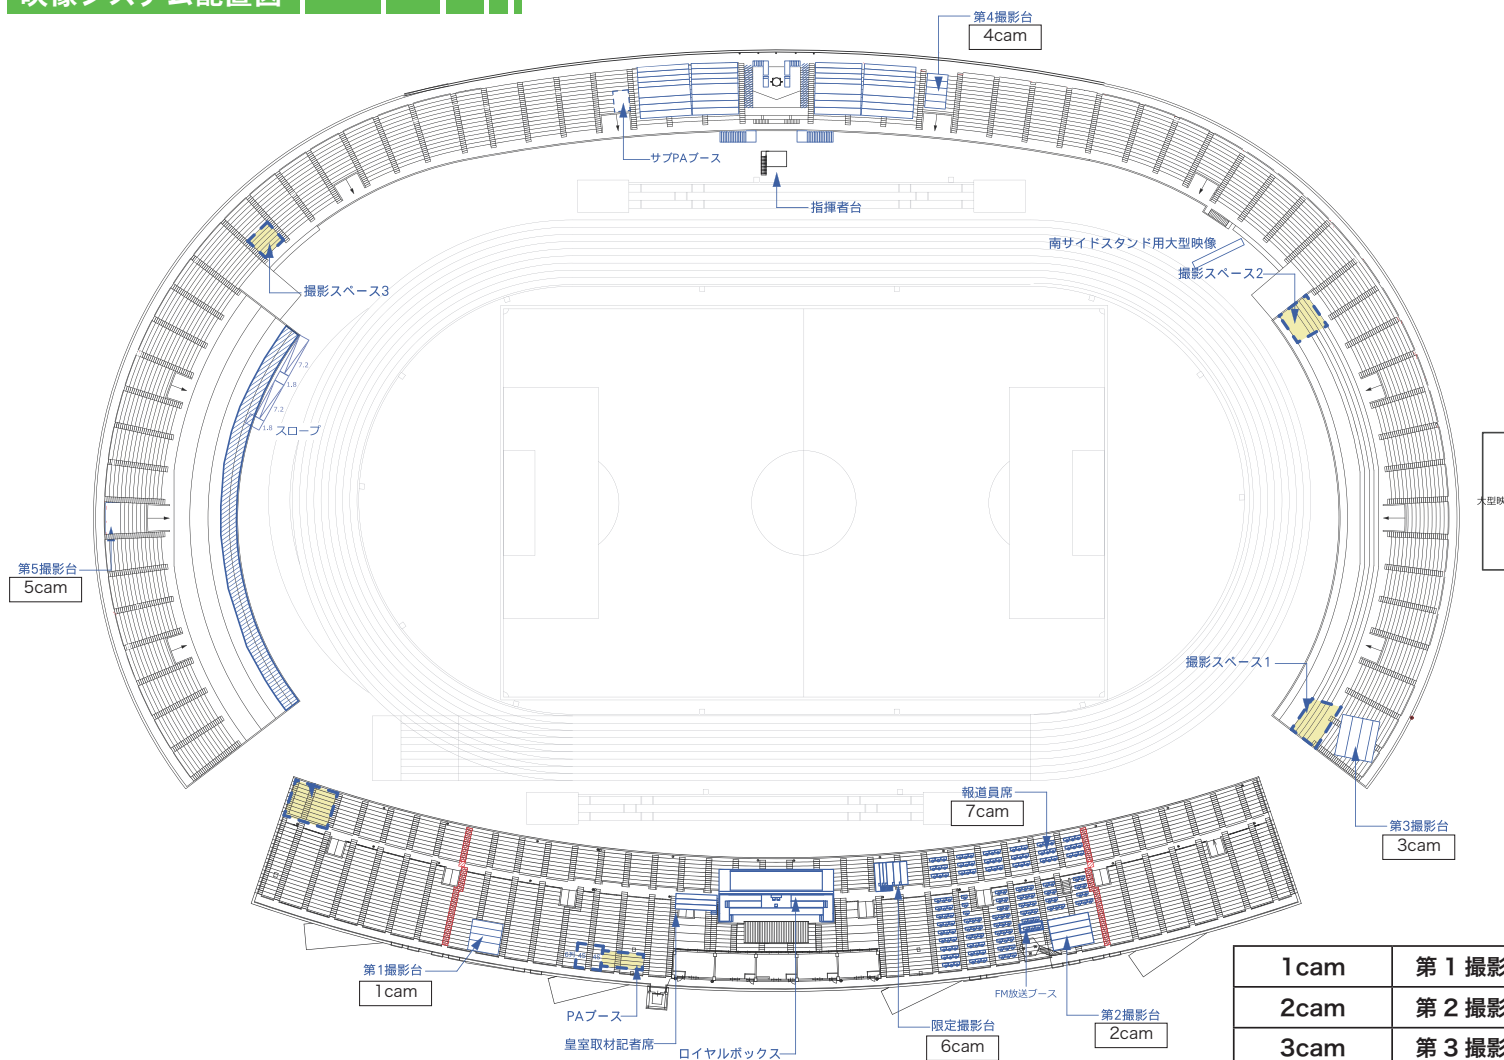

## 音響システム配置図

## 映像システム配置図

1cam	第1撮影台	入場行進, 吹奏楽, 炬火, 式典演技等
2cam	第2撮影台	入場行進, 吹奏楽, 炬火, 式典演技等
3cam	第3撮影台	入場行進正面映像, 吹奏楽, 炬火, 式典演技等
4cam	第4撮影台	ステージ上映像, 入場行進
5cam	第5撮影台	ステージ上映像, 入場行進, 吹奏楽, 炬火, 式典演技等
6cam	第6撮影台	ロイヤルBOX
7cam	競技場トラック内 ステージ前付近	ステージ上映像, 宣誓, 入場行進等
RC CAM1 ~ 3	競技場定点カメラ	競技場内全体, 歓迎演技等, 俯瞰映像
手話カメラ	手話通訳撮影用	*手話撮影所に設置