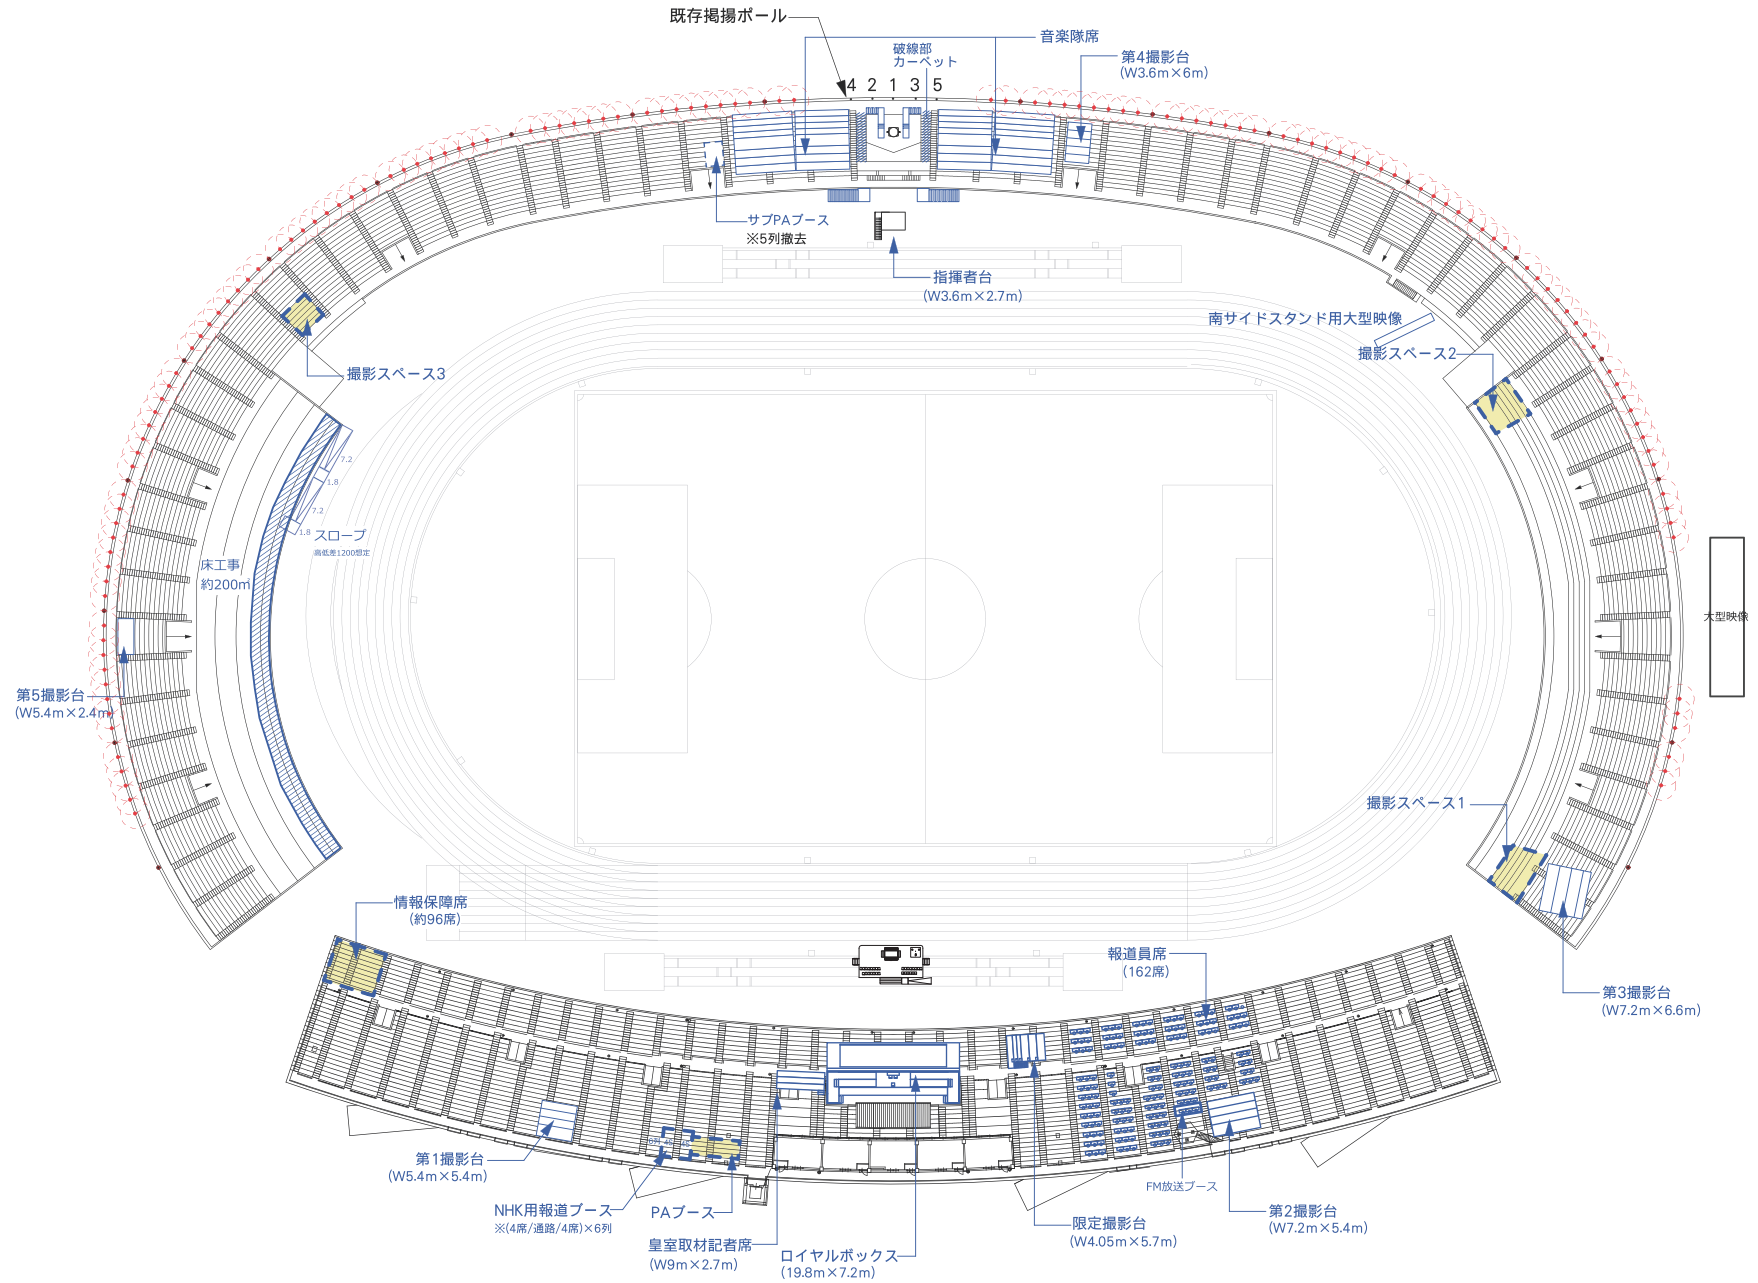

4 会場配置図 -1

全体ゾーニング

4 会場配置図 -2

式典会場

4 会場配置図 -3

諸室計画 (1F)

※会場転換

開会式

↓

陸上競技

4 会場配置図 -5

諸室計画 (1F)

【バックスタンド】