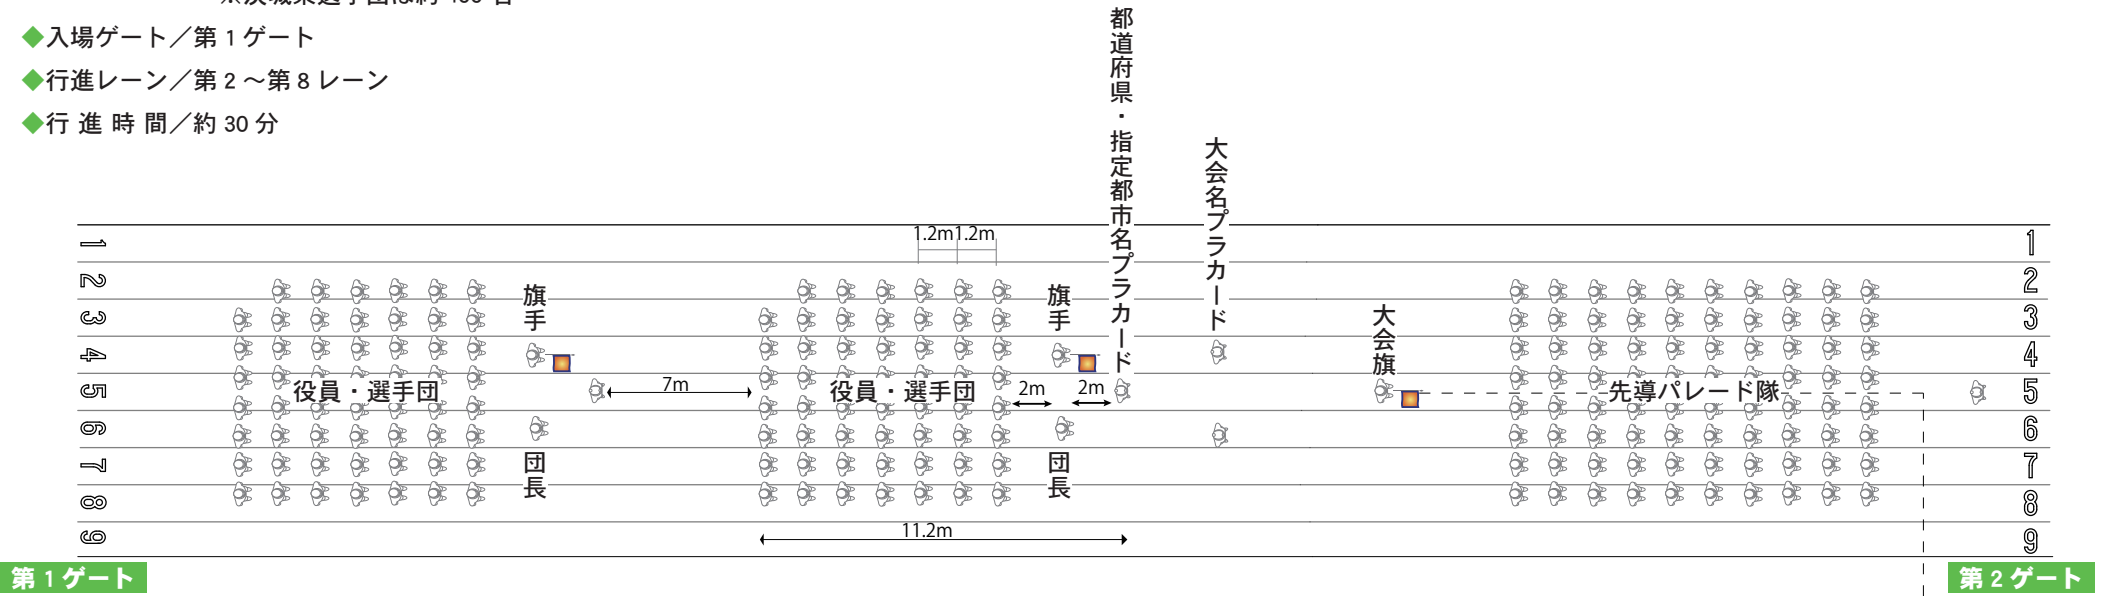

6 役員・選手団入退場計画 -1

行進隊形

- ◆参加人数/約 3,500 名
- ◆隊列/先導パレード隊→大会旗→大会名プラカード→都道府県・指定都市名プラカード→旗手・団長→役員・選手団 (平均 62 名 : 8 列縦隊)
※茨城県選手団は約 400 名

- ◆入場ゲート/第 1 ゲート
- ◆行進レーン/第 2 ~ 第 8 レーン
- ◆行進時間/約 30 分

第 1 ゲート 第 2 ゲート

入場順

67	66	65	64	63	62	61	60	59	58	57	56	55	54	53	52	51	50	49	48	47	46	45	44	43	42	41	40	39	38	37	36	35	34	33	32	31	30	29	28	27	26	25	24	23	22	21	20	19	18	17	16	15	14	13	12	11	10	9	8	7	6	5	4	3	2	1
茨城県	札幌市	北海道	青森県	岩手県	仙台市	宮城県	秋田県	山形県	福島県	栃木県	群馬県	さいたま市	埼玉県	千葉県	東京都	相模原市	川崎市	横浜市	神奈川県	山梨県	新潟県	新潟県	長野県	富山県	石川県	福井県	浜松市	静岡県	静岡県	名古屋	愛知県	三重県	岐阜県	滋賀県	京都市	京都市	堺市	大阪市	大阪府	神戸市	兵庫県	奈良県	和歌山県	鳥取県	島根県	岡山市	岡山市	広島市	山口県	香川県	徳島県	愛媛県	高知県	北九州市	福岡市	福岡県	福岡県	佐賀県	長崎県	熊本市	熊本県	大分県	宮崎県	鹿児島県	沖縄県	

6 役員・選手団入退場計画 -2

入場方法

沖縄県	熊本県	福岡県	愛媛県	広島県	島根県	兵庫県	堺市	岐阜県	静岡県	石川県	新潟市	川崎市	千葉市	栃木県	宮城県	北海道	宮崎県	長崎県	北九州市	香川県	岡山県	和歌山県	大阪府	京都市	愛知県	浜松市	長野県	神奈川県	東京都	さいたま市	山形県	岩手県	鹿児島県	熊本市	福岡市	徳島県	広島市	鳥取県	神戸市	京都市	三重県	静岡県	富山県	山梨県	相模原市	埼玉県	福島県	仙台市	札幌市	大分県	佐賀県	高知県	山口県	岡山市	奈良県	大阪市	滋賀県	名古屋	福井県	新潟県	横浜市	千葉県	群馬県	秋田県	青森県	茨城県
1	5	9	13	17	21	25	29	33	37	41	45	49	53	57	61	65	3	7	11	15	19	23	27	31	35	39	43	47	51	55	59	63	2	6	10	14	18	22	26	30	34	38	42	46	50	54	58	62	66	4	8	12	16	20	24	28	32	36	40	44	48	52	56	60	64	67

6 役員・選手団入退場計画 -3

退場方法

- ◆隊 列／都道府県・指定都市名プラカード→旗手→団長→役員・選手団（各都道府県・指定都市3選手団ずつが基本）
- ◆退場ゲート／第3ゲート及び第4ゲート
- ◆行進レーン／第2～第8レーン
- ◆行進時間／約15分

11	10	9	8	7	6	5	4	3	2	1																						
1	5	9	13	17	21	25	29	33	37	41	45	49	53	57	61	65	3	7	11	15	19	23	27	31	35	39	43	47	51	55	59	63
沖縄県	熊本県	福岡県	愛媛県	広島県	島根県	兵庫県	堺市	岐阜県	静岡県	石川県	新潟市	川崎市	千葉市	栃木県	宮城県	北海道	宮崎県	長崎県	北九州市	香川県	岡山県	和歌山県	大阪府	京都市	愛知県	浜松市	長野県	神奈川県	東京都	さいたま市	山形県	岩手県