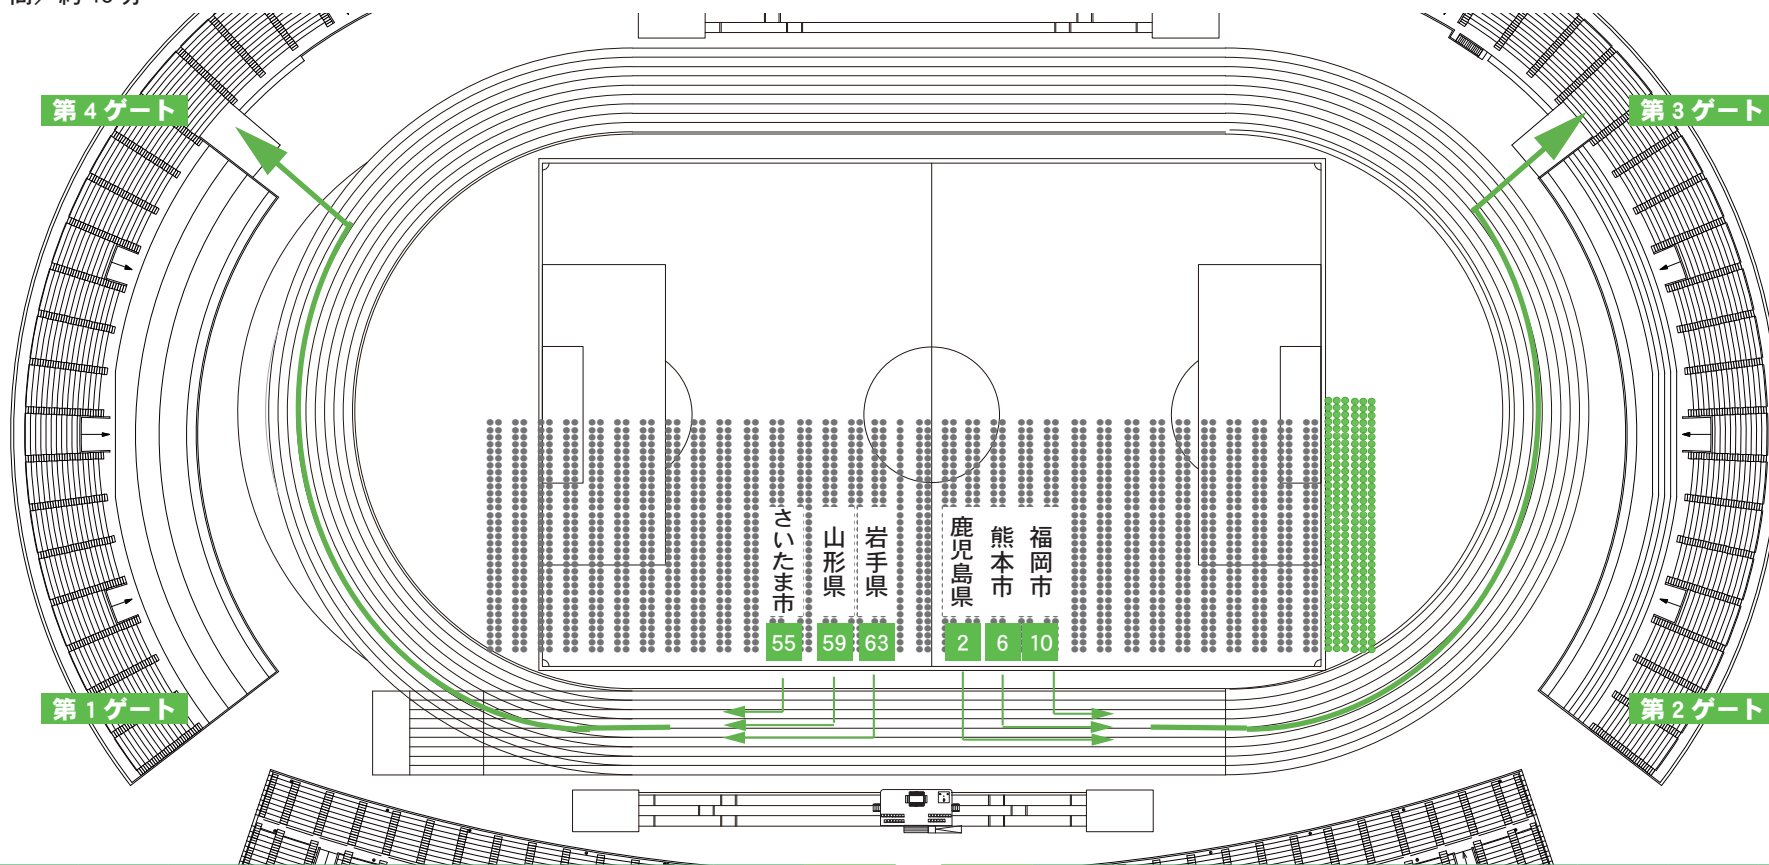

6 役員・選手団入退場計画 -1

行進隊形

- ◆参加人数/約 3,500 名
- ◆隊列/先導パレード隊→大会旗→大会名プラカード→都道府県・指定都市名プラカード→旗手・団長→役員・選手団 (平均 62 名 : 8 列縦隊)
※茨城県選手団は約 400 名

- ◆入場ゲート/第 1 ゲート
- ◆行進レーン/第 2 ~ 第 8 レーン
- ◆行進時間/約 30 分

第 1 ゲート 第 2 ゲート

入場順

67	66	65	64	63	62	61	60	59	58	57	56	55	54	53	52	51	50	49	48	47	46	45	44	43	42	41	40	39	38	37	36	35	34	33	32	31	30	29	28	27	26	25	24	23	22	21	20	19	18	17	16	15	14	13	12	11	10	9	8	7	6	5	4	3	2	1
茨城県	札幌市	北海道	青森県	岩手県	仙台市	宮城県	秋田県	山形県	福島県	栃木県	群馬県	さいたま市	埼玉県	千葉県	東京都	相模原市	川崎市	横浜市	神奈川県	山梨県	新潟県	新潟県	長野県	富山県	石川県	福井県	浜松市	静岡県	静岡県	名古屋	愛知県	三重県	岐阜県	滋賀県	京都市	京都市	堺市	大阪市	大阪府	神戸市	兵庫県	奈良県	和歌山県	鳥取県	島根県	岡山市	岡山市	広島市	山口県	香川県	徳島県	愛媛県	高知県	北九州市	福岡市	福岡県	福岡県	佐賀県	長崎県	熊本市	熊本県	大分県	宮崎県	鹿児島県	沖縄県	

6 役員・選手団入退場計画 -2

入場方法

沖縄県	熊本県	福岡県	愛媛県	広島県	島根県	兵庫県	堺市	岐阜県	静岡県	石川県	新潟市	川崎市	千葉市	栃木県	宮城県	北海道	宮崎県	長崎県	北九州市	香川県	岡山県	和歌山県	大阪府	京都市	愛知県	浜松市	長野県	神奈川県	東京都	さいたま市	山形県	岩手県	鹿児島県	熊本市	福岡市	徳島県	広島市	鳥取県	神戸市	京都市	三重県	静岡県	富山県	山梨県	相模原市	埼玉県	福島県	仙台市	札幌市	大分県	佐賀県	高知県	山口県	岡山市	奈良県	大阪市	滋賀県	名古屋	福井県	新潟県	横浜市	千葉県	群馬県	秋田県	青森県	茨城県
1	5	9	13	17	21	25	29	33	37	41	45	49	53	57	61	65	3	7	11	15	19	23	27	31	35	39	43	47	51	55	59	63	2	6	10	14	18	22	26	30	34	38	42	46	50	54	58	62	66	4	8	12	16	20	24	28	32	36	40	44	48	52	56	60	64	67

6 役員・選手団入退場計画 -3

退場方法

- ◆隊 列／都道府県・指定都市名プラカード→旗手→団長→役員・選手団（各都道府県・指定都市3選手団ずつが基本）
- ◆退場ゲート／第3ゲート及び第4ゲート
- ◆行進レーン／第2～第8レーン
- ◆行進時間／約15分

11	10	9	8	7	6	5	4	3	2	1																						
1	5	9	13	17	21	25	29	33	37	41	45	49	53	57	61	65	3	7	11	15	19	23	27	31	35	39	43	47	51	55	59	63
沖縄県	熊本県	福岡県	愛媛県	広島県	島根県	兵庫県	堺市	岐阜県	静岡県	石川県	新潟市	川崎市	千葉市	栃木県	宮城県	北海道	宮崎県	長崎県	北九州市	香川県	岡山県	和歌山県	大阪府	京都市	愛知県	浜松市	長野県	神奈川県	東京都	さいたま市	山形県	岩手県