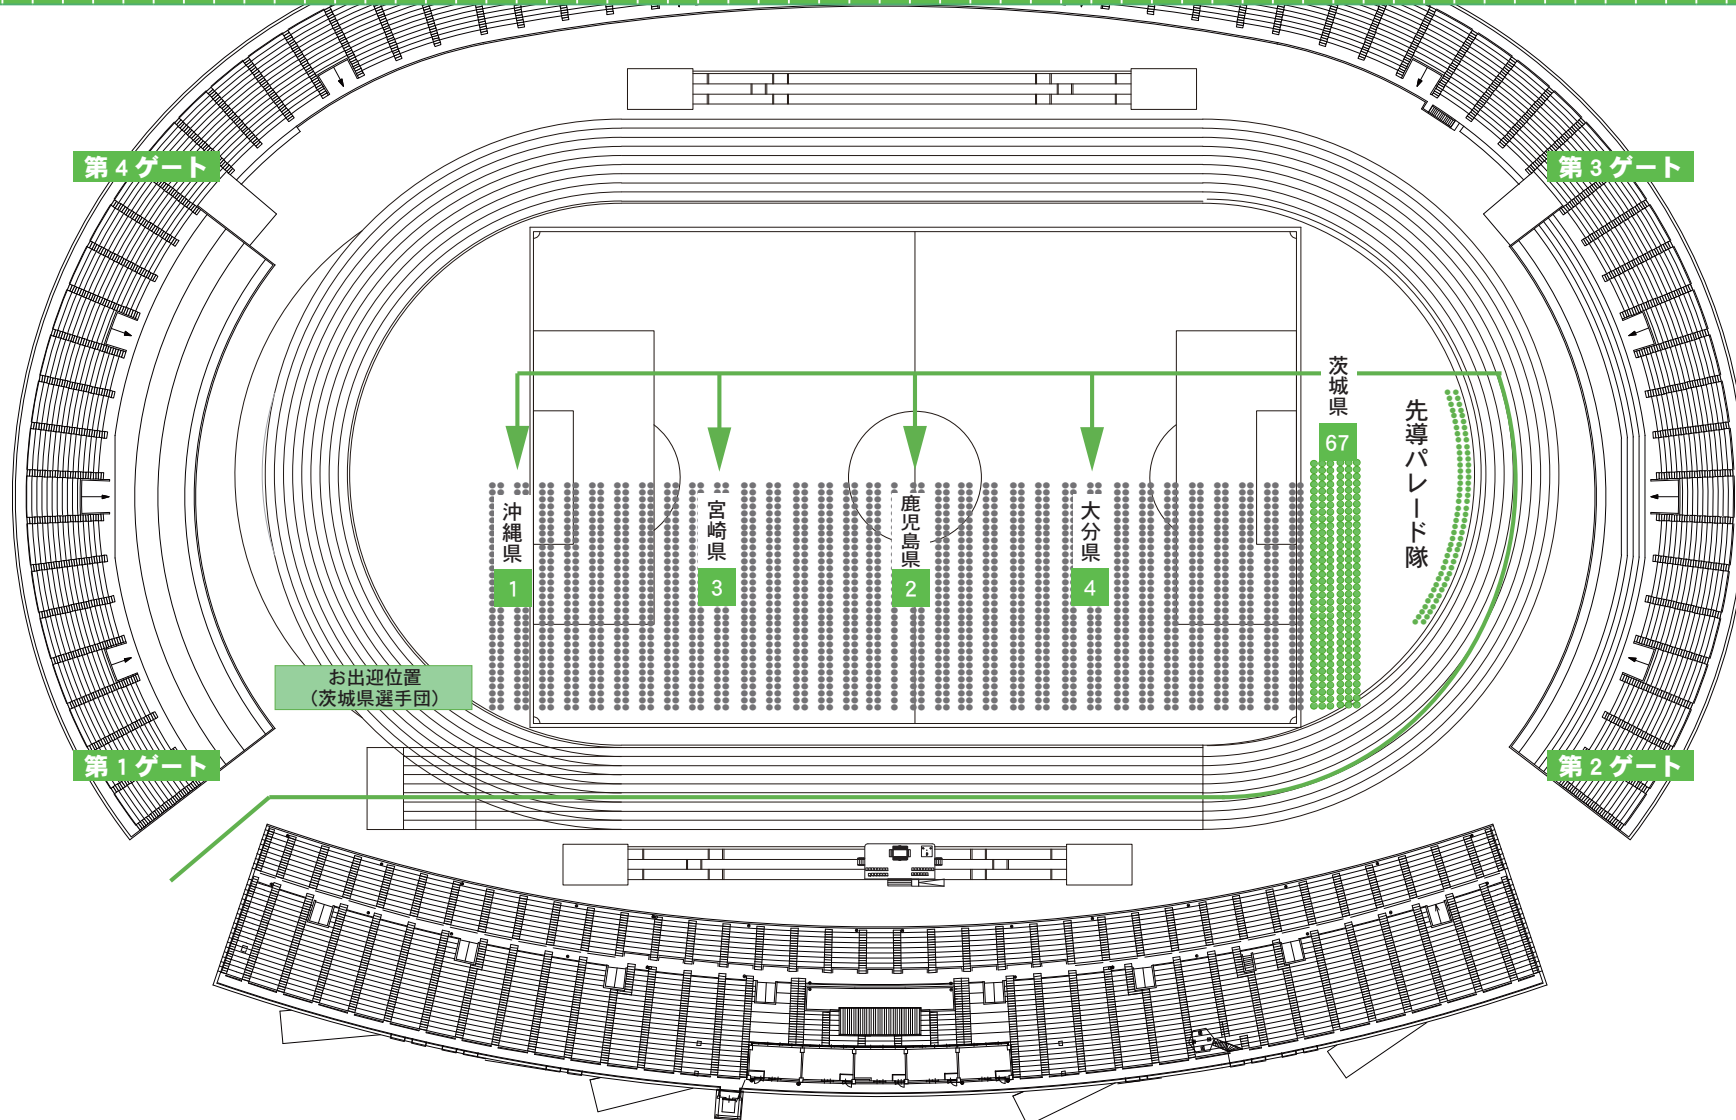

6 役員・選手団入退場計画 -1

行進隊形

- ◆参加人数/約 3,500 名
- ◆隊列/先導パレード隊→大会旗→大会名プラカード→都道府県・指定都市名プラカード→旗手・団長→役員・選手団 (平均 62 名 : 8 列縦隊)
※茨城県選手団は約 400 名

- ◆入場ゲート/第 1 ゲート
- ◆行進レーン/第 2 ~ 第 8 レーン
- ◆行進時間/約 30 分

第 1 ゲート 第 2 ゲート

入場順

67	66	65	64	63	62	61	60	59	58	57	56	55	54	53	52	51	50	49	48	47	46	45	44	43	42	41	40	39	38	37	36	35	34	33	32	31	30	29	28	27	26	25	24	23	22	21	20	19	18	17	16	15	14	13	12	11	10	9	8	7	6	5	4	3	2	1
茨城県	札幌市	北海道	青森県	岩手県	仙台市	宮城県	秋田県	山形県	福島県	栃木県	群馬県	さいたま市	埼玉県	千葉県	東京都	相模原市	川崎市	横浜市	神奈川県	山梨県	新潟県	新潟県	長野県	富山県	石川県	福井県	浜松市	静岡県	静岡県	名古屋	愛知県	三重県	岐阜県	滋賀県	京都市	京都市	堺市	大阪市	大阪府	神戸市	兵庫県	奈良県	和歌山県	鳥取県	島根県	岡山市	岡山市	広島市	山口県	香川県	徳島県	愛媛県	高知県	北九州市	福岡市	福岡県	福岡県	佐賀県	長崎県	熊本市	熊本県	大分県	宮崎県	鹿児島県	沖縄県	

6 役員・選手団入退場計画 -2

入場方法

沖縄県	熊本県	福岡県	愛媛県	広島県	島根県	兵庫県	堺市	岐阜県	静岡県	石川県	新潟市	川崎市	千葉市	栃木県	宮城県	北海道	宮崎県	長崎県	北九州市	香川県	岡山県	和歌山県	大阪府	京都市	愛知県	浜松市	長野県	神奈川県	東京都	さいたま市	山形県	岩手県	鹿児島県	熊本市	福岡市	徳島県	広島市	鳥取県	神戸市	京都市	三重県	静岡県	富山県	山梨県	相模原市	埼玉県	福島県	仙台市	札幌市	大分県	佐賀県	高知県	山口県	岡山市	奈良県	大阪市	滋賀県	名古屋	福井県	新潟県	横浜市	千葉県	群馬県	秋田県	青森県	茨城県
1	5	9	13	17	21	25	29	33	37	41	45	49	53	57	61	65	3	7	11	15	19	23	27	31	35	39	43	47	51	55	59	63	2	6	10	14	18	22	26	30	34	38	42	46	50	54	58	62	66	4	8	12	16	20	24	28	32	36	40	44	48	52	56	60	64	67

6 役員・選手団入退場計画 -3

退場方法

- ◆隊 列／都道府県・指定都市名プラカード→旗手→団長→役員・選手団（各都道府県・指定都市3選手団ずつが基本）
- ◆退場ゲート／第3ゲート及び第4ゲート
- ◆行進レーン／第2～第8レーン
- ◆行進時間／約15分

11	10	9	8	7	6	5	4	3	2	1																						
1	5	9	13	17	21	25	29	33	37	41	45	49	53	57	61	65	3	7	11	15	19	23	27	31	35	39	43	47	51	55	59	63
沖縄県	熊本県	福岡県	愛媛県	広島県	島根県	兵庫県	堺市	岐阜県	静岡県	石川県	新潟市	川崎市	千葉市	栃木県	宮城県	北海道	宮崎県	長崎県	北九州市	香川県	岡山県	和歌山県	大阪府	京都市	愛知県	浜松市	長野県	神奈川県	東京都	さいたま市	山形県	岩手県