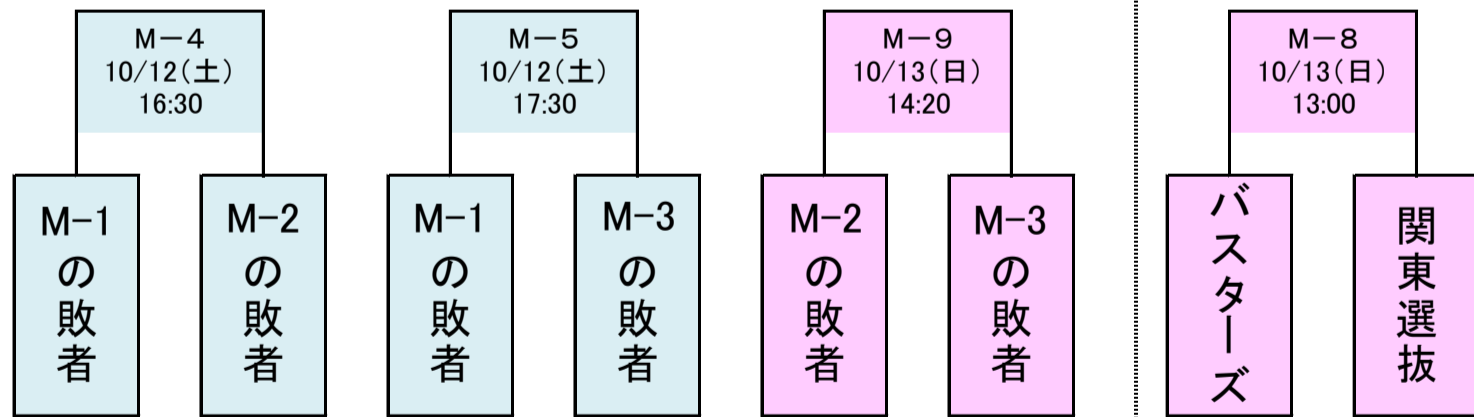

組合せ

【交流戦】※交流戦は10分ハーフとする。

【ツインバスケエキシビジョンゲーム】

【参加チーム】

北海道・東北	関東	北信越・東海	近畿	中国・四国	九州	開催県
福島県	千葉県	富山県	兵庫県	岡山県	福岡県	茨城県