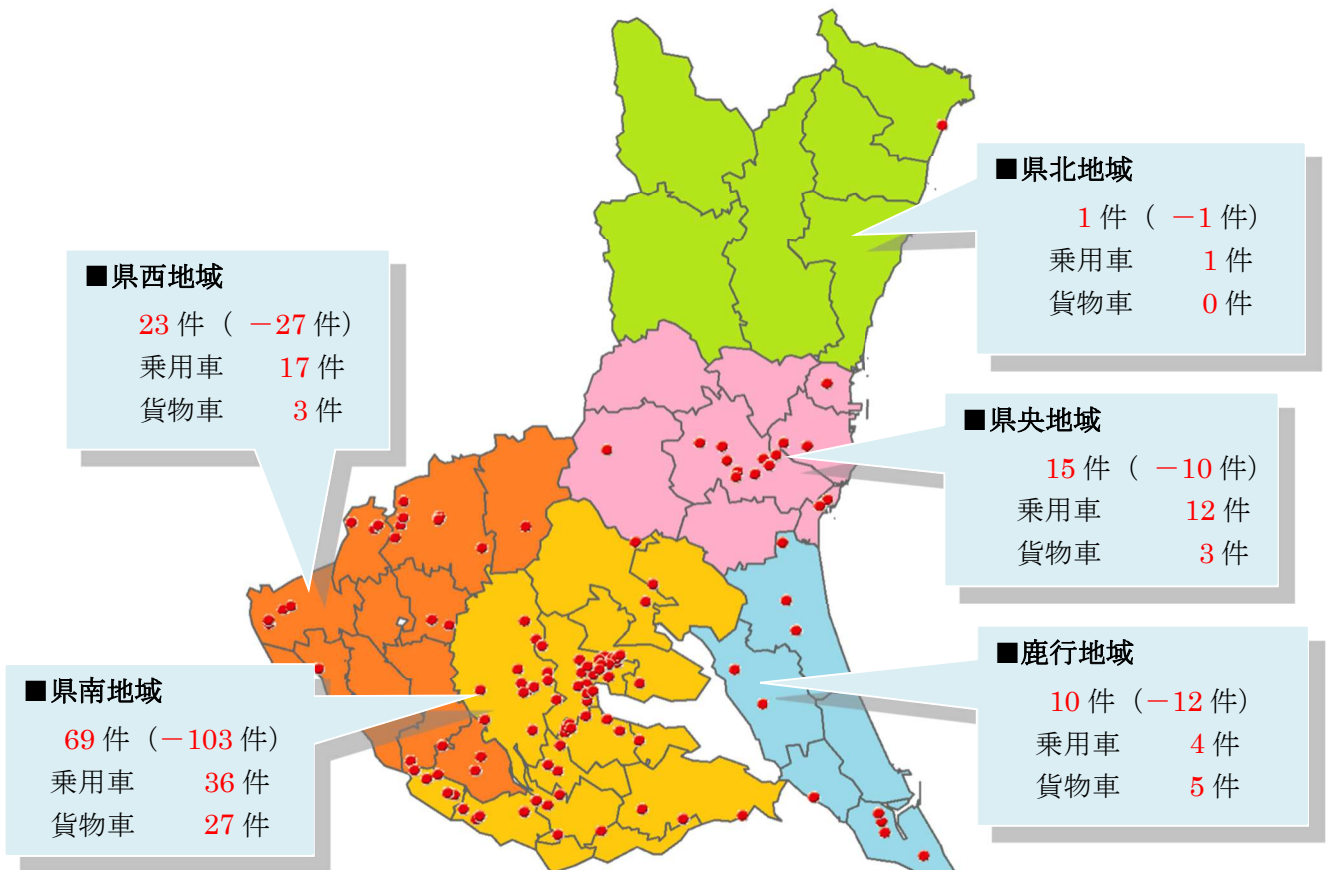

自動車盗地域別認知状況

●令和8年4月末

認知件数 118件 (前年同期比 -153件)

【※地域は、警察署の位置を基準】

【多発市町村】

地域	市町村	認知件数	乗用車	貨物車
県南	土浦市	24件	12件	12件
県南	つくば市	15件	8件	6件
県中央	水戸市	8件	7件	1件
県南	守谷市	5件	2件	2件
県南	取手市	5件	2件	2件
県南	阿見町	4件	4件	0件

**自動車盗難事件が多発しています！
万全な防犯対策で被害を未然に防ぎましょう！**