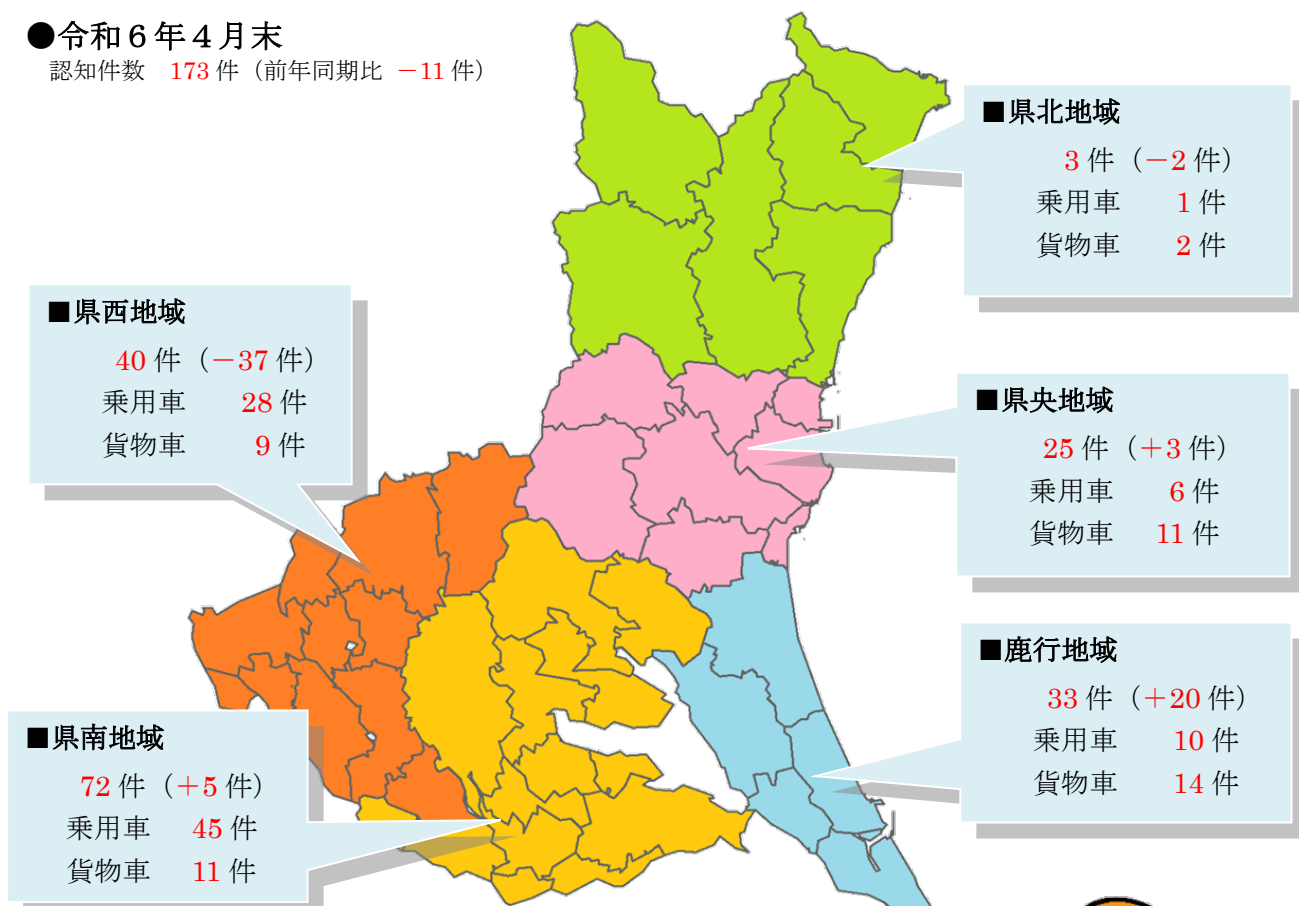

いばらき防犯ファイル ^{R6} No.24

自動車盗地域別認知状況

●令和6年4月末
認知件数 173件 (前年同期比 -11件)

【多発市町村】

地域	市町村	認知件数	乗用車	貨物車
県南	つくば市	23件	18件	1件
県南	土浦市	14件	8件	3件
県央	水戸市	10件	4件	4件
県西	筑西市	10件	8件	2件
県西	古河市	9件	7件	2件
鹿行	神栖市	8件	1件	5件

自動車盗難事件が多発しています！