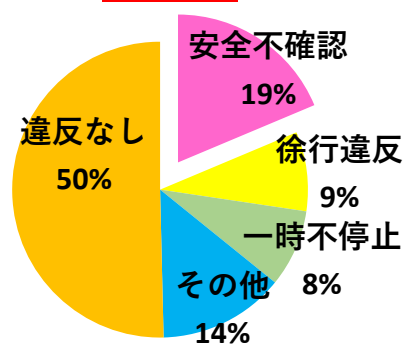

交通安全かわら版

令和6年4月
茨城県警察本部交通総務課
NO. 11

～小学生・中学生の交通事故防止～

小学生、中学生の皆さん！

新入学・新学期の交通事故にご注意を！！

小・中学生の歩行者自転車死傷者数【過去5年間（R1～R5・4月～9月）】

新入学や新学期以降、小・中学生の歩行中・自転車乗用中の交通事故が増加する傾向にあります！！

小・中学生の歩行者・自転車の交通事故の特徴

歩行者は飛び出しが、自転車は安全不確認が多い

目的別

特に登下校中の事故が多い

原因別

歩行者

自転車

小・中学生の皆さんへ

新しい場所や環境に慣れてくると、道路でふざけたり、飛び出すなど、交通事故にあう危険性が高まります。通学時だけでなく、買い物や友達の家へ行くときも、交通ルールは必ず守りましょう。

保護者の皆さまへ

子供と一緒に通学路の安全を点検し、飛び出しの危険性を繰り返し指導しましょう。また、自転車に乗る際はヘルメットを必ず着用して、左右の安全確認をさせるようにしましょう。