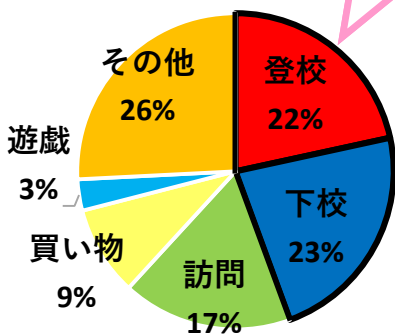

交通安全かわら版

令和6年4月
茨城県警察本部交通総務課
NO. 11

～小学生・中学生の交通事故防止～

小学生、中学生の皆さん！

新入学・新学期の交通事故にご注意を！！

小・中学生の歩行者自転車死傷者数【過去5年間（R1～R5・4月～9月）】

新入学や新学期以降、小・中学生の歩行中・自転車乗用中の交通事故が増加する傾向にあります！！

小・中学生の歩行者・自転車の交通事故の特徴

歩行者は飛び出しが、自転車は安全不確認が多い

目的別

特に登下校中の事故が多い

原因別

歩行者

自転車

小・中学生の皆さんへ

新しい場所や環境に慣れてくると、道路でふざけたり、飛び出すなど、交通事故にあう危険性が高まります。通学時だけでなく、買い物や友達の家へ行くときも、交通ルールは必ず守りましょう。