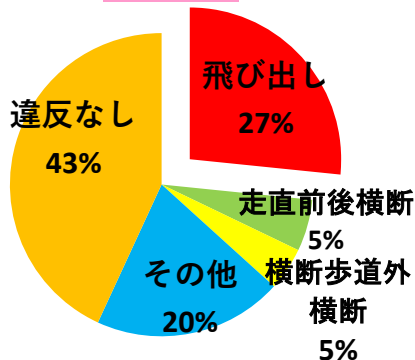

交通安全かわら版

令和6年4月
茨城県警察本部交通総務課
NO. 11

～小学生・中学生の交通事故防止～

小学生、中学生の皆さん！

新入学・新学期の交通事故にご注意を！！

小・中学生の歩行者自転車死傷者数【過去5年間（R1～R5・4月～9月）】

新入学や新学期以降、小・中学生の歩行中・自転車乗用中の交通事故が増加する傾向にあります！！

小・中学生の歩行者・自転車の交通事故の特徴

歩行者は飛び出しが、自転車は安全不確認が多い

目的別

特に登下校中の事故が多い

原因別

歩行者

自転車

小・中学生の皆さんへ

新しい場所や環境に慣れてくると、道路でふざけたり、飛び出すなど、交通事故にあう危険性が高まります。通学時だけでなく、買い物や友達の家へ行くときも、交通ルールは必ず守りましょう。

保護者の皆さまへ

子供と一緒に通学路の安全を点検し、飛び出しの危険性を繰り返し指導しましょう。また、自転車に乗る際はヘルメットを必ず着用して、左右の安全確認をさせるようにしましょう。