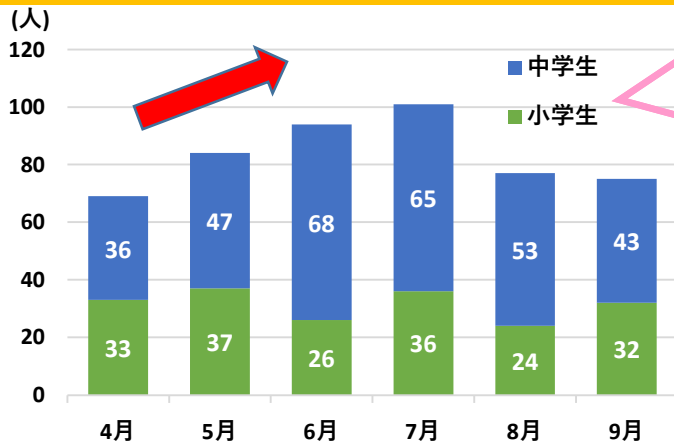

交通安全かわら版

令和6年4月
茨城県警察本部交通総務課
NO. 11

～小学生・中学生の交通事故防止～

小学生、中学生の皆さん！

新入学・新学期の交通事故にご注意を！！

小・中学生の歩行者自転車死傷者数【過去5年間（R1～R5・4月～9月）】

新入学や新学期以降、小・中学生の歩行中・自転車乗用中の交通事故が増加する傾向にあります！！

小・中学生の歩行者・自転車の交通事故の特徴

歩行者は飛び出しが、自転車は安全不確認が多い

目的別

特に登下校中の事故が多い

原因別

歩行者

自転車

小・中学生の皆さんへ

新しい場所や環境に慣れてくると、道路でふざけたり、飛び出すなど、交通事故にあう危険性が高まります。通学時だけでなく、買い物や友達の家へ行くときも、交通ルールは必ず守りましょう。