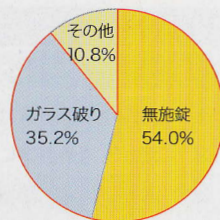

侵入手段の特徴

○ 侵入に5分かかると約7割の泥棒があきらめる。

侵入窃盗犯人（泥棒）に対して、「住宅などに侵入する場合、どれくらいの時間がかかれば侵入をあきらめるか。」と調査したところ、「2分」が17.1%「2分超え5分以内」が51.4%との回答がありました。

【侵入をあきらめる時間】

※(財)都市防犯研究センター資料から

○ 確実な施錠と窓ガラスの強化によって、被害を防止できる可能性が高まる。

平成24年から平成28年に茨城県警察で認知した住宅に対する侵入窃盗の侵入手段として、約5割が無施錠の場所から、約4割が窓ガラスを破るなどして侵入していることが分かっています。

【侵入手段（既遂被害）】

「ひばりくん防犯メール」を受信しよう！

茨城県警察では、皆さんの身近に発生する犯罪等の情報を「ひばりくん防犯メール」の名称で、携帯電話やパソコンに配信しており、受信者は、受信したい警察署と配信情報が選択できます。特に、連続発生のおそれがある凶悪事件の発生時等においては、被害拡大を防ぐために、いち早く「ひばりくん防犯メール」による情報提供を行っていますので、登録をお願いします。

配信内容 (配信例)

本日午前〇時〇分頃、〇〇市〇〇地内において、銃器を使用した発砲事件が発生しました。犯人は、車で逃走していますので、不要の外出を避けるとともに、学校では集団による登下校等、児童生徒の安全にも十分注意してください。

配信情報

- 子供・女性対象の犯罪、声掛け、不審者情報
- 二重電話詐欺等情報 ●その他の犯罪情報 ●行方不明者等情報
- 交通事故情報 ●県警からのお知らせ

登録方法

右のQRコードを読み込むか下記メールアドレスを直接入力して空メールを送信し、返信メールにしたがって手続するだけ。