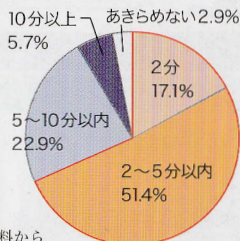

侵入手段の特徴

○ 侵入に5分かかると約7割の泥棒があきらめる。

侵入窃盗犯人（泥棒）に対して、「住宅などに侵入する場合、どれくらいの時間がかかれば侵入をあきらめるか。」と調査したところ、「2分」が17.1%「2分超え5分以内」が51.4%との回答がありました。

【侵入をあきらめる時間】

※(財)都市防犯研究センター資料から

○ 確実な施錠と窓ガラスの強化によって、被害を防止できる可能性が高まる。

平成24年から平成28年に茨城県警察で認知した住宅に対する侵入窃盗の侵入手段として、約5割が無施錠の場所から、約4割が窓ガラスを破るなどして侵入していることが分かっています。

【侵入手段（既遂被害）】

「ひばりくん防犯メール」を受信しよう！

茨城県警察では、皆さんの身近に発生する犯罪等の情報を「ひばりくん防犯メール」の名称で、携帯電話やパソコンに配信しており、受信者は、受信したい警察署と配信情報が選択できます。特に、連続発生のおそれがある凶悪事件の発生時等においては、被害拡大を防ぐために、いち早く「ひばりくん防犯メール」による情報提供を行っていますので、登録をお願いします。

配信内容 (配信例)

本日午前〇時〇分頃、〇〇市〇〇地内において、銃器を使用した発砲事件が発生しました。犯人は、車で逃走していますので、不要の外出を避けるとともに、学校では集団による登下校等、児童生徒の安全にも十分注意してください。

配信情報

- 子供・女性対象の犯罪、声掛け、不審者情報
- 二重電話詐欺等情報 ●その他の犯罪情報 ●行方不明者等情報
- 交通事故情報 ●県警からのお知らせ

登録方法

右のQRコードを読み込むか下記メールアドレスを直接入力して空メールを送信し、返信メールにしたがって手続するだけ。