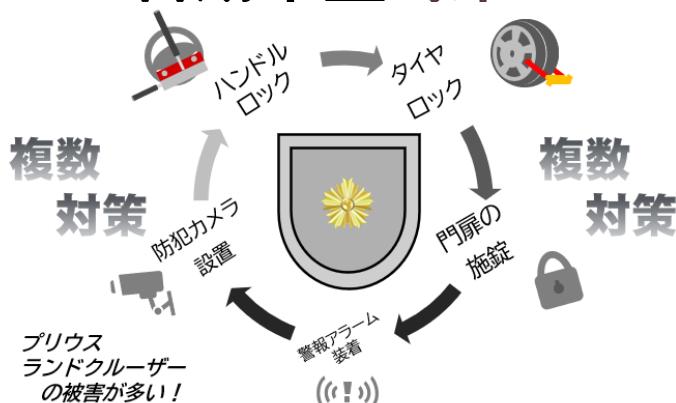

広報 やちよ

令和8年6月号

下妻警察署
0296-43-0110
八千代地区交番
0296-48-0141

巡回連絡にご協力ください

◆巡回連絡とは…

住民の皆さんの安全で平穏な生活を確保するため、交番や駐在所の警察官が、それぞれ担当する地域の家庭や事業所を訪問する活動です。

警察からは、身近で発生した事件や事故に関する情報を提供したり、ニセ電話詐欺や自動車盗、住宅侵入窃盗の被害防止など、防犯に役立つアドバイスを行うとともに、地域の皆さんから警察に対する意見や要望、日ごろから不安に感じている地域の問題などをお伺いしています。

★連絡カードとは…

巡回連絡では、皆さんのご協力をいただきまして、ご家族の異動などについてお聞きし、「連絡カード」を作成しています。

皆さんからお聞きして作成した「連絡カード」は、災害、事件、交通事故等の非常の場合等に役立つためのものです。他人に見せることはありませんので、カードを作成する際はご協力をよろしくお願いします。

自動車盗対策

自転車盗対策

1. 確実な鍵かけ
   - ワイヤ錠などで二重ロック
   - 防犯登録
2. 駅周辺や自宅アパートでの発生が多い!

CP部品 防犯ピラミッド

住宅侵入盗対策

一般の方へ

深夜、太陽光発電施設や工事現場、公園などにエンジンをかけた車が停車している場合や、作業音が聞こえる場合は、ためらわずに

110通報

をお願いします。

一般の方からの通報により
犯人を検挙したケースもあります

茨城県警察
公式X
(旧 Twitter)

茨城県警察
Instagram

iOS版

オールインワンの
防犯アプリ
『いばらきポリス』

Android版