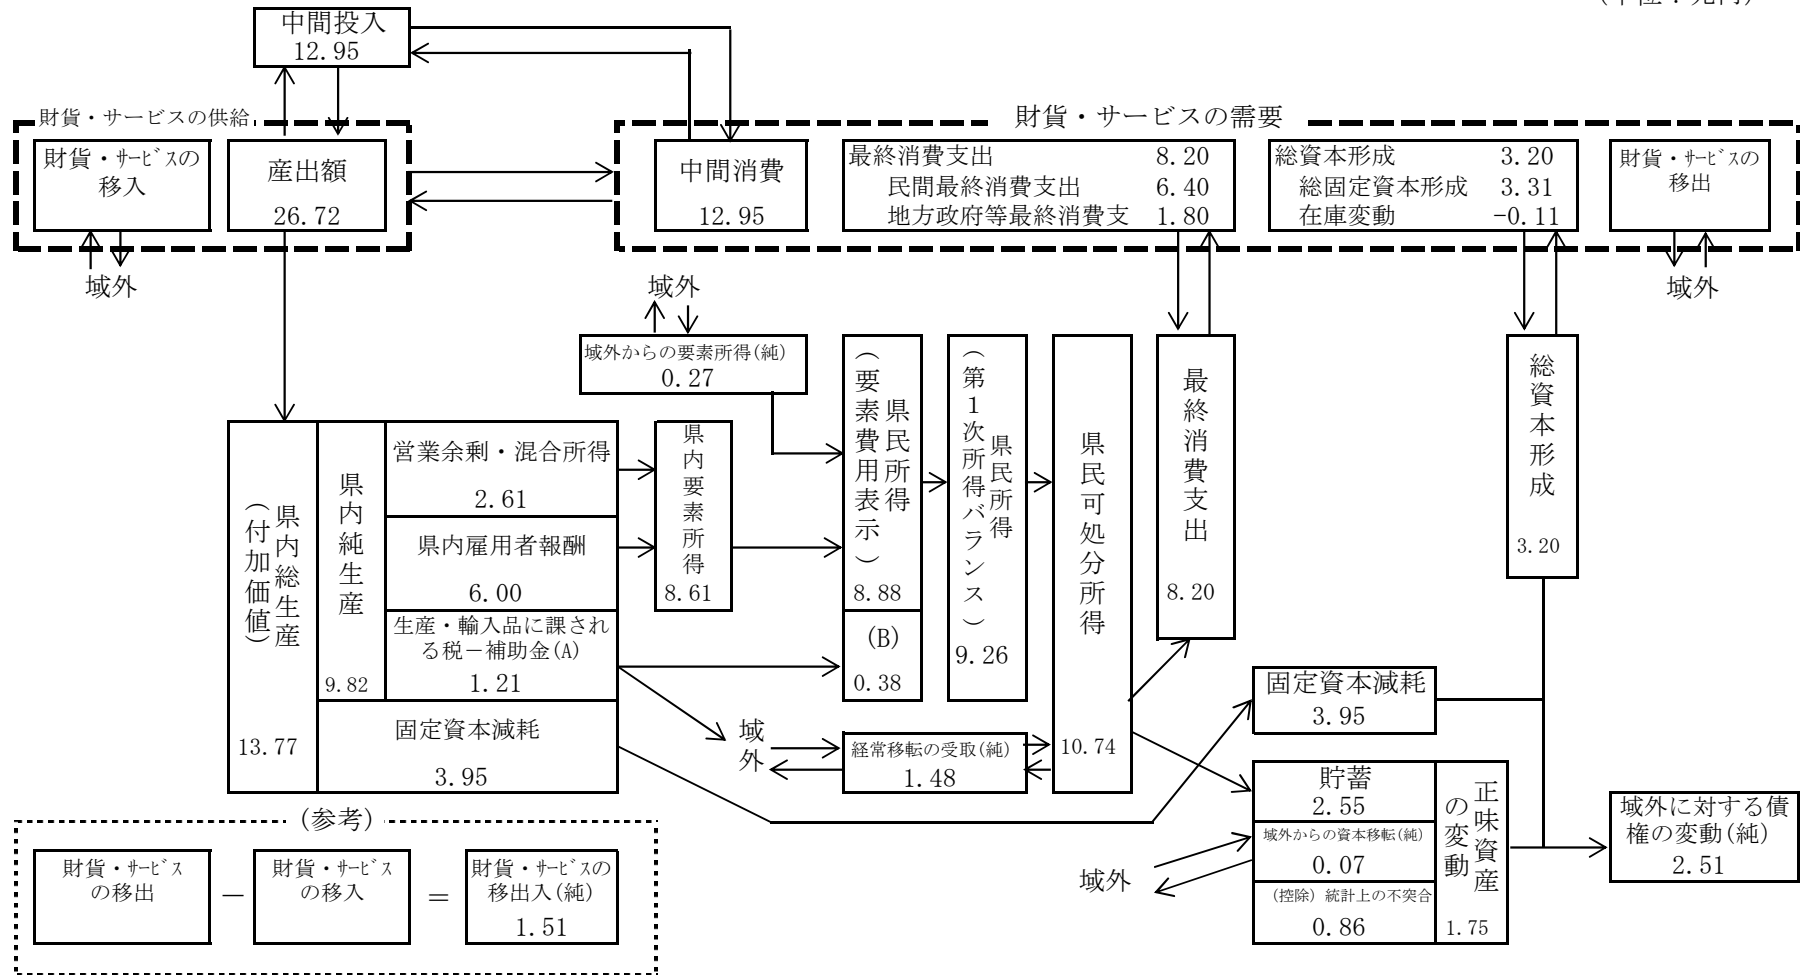

令和2年度（2020年度） 茨城県経済の循環

(単位：兆円)

(注) 四捨五入の関係上、内訳項目の合計と総額は必ずしも一致しない。