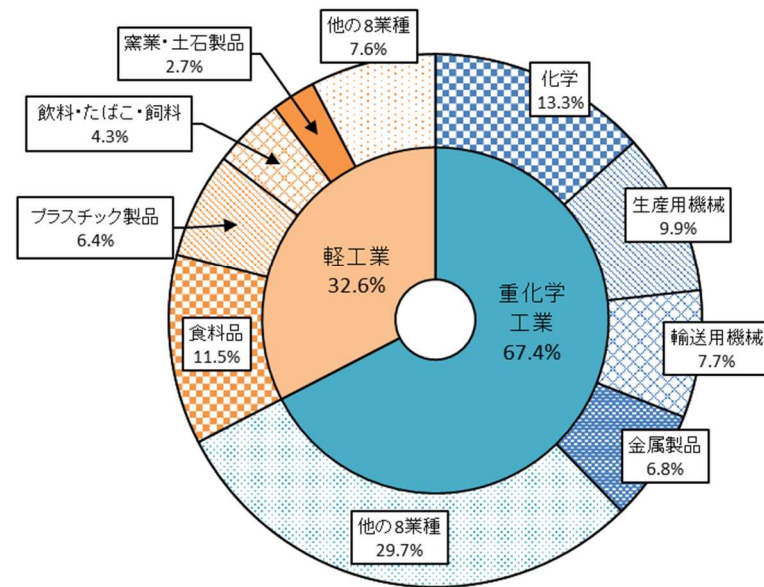

訂正箇所

茨城の工業（2020年工業統計調査結果報告書）：調査結果の概要の「第6図 産業中分類別製造品出荷額等構成比」の軽工業「他の8業種」の割合

(誤)

第6図 産業中分類別製造品出荷額等構成比

(正)

第6図 産業中分類別製造品出荷額等構成比

訂正箇所

茨城の工業（2020年工業統計調査結果報告書）：調査結果の概要の「第8図 産業中分類別付加価値額構成比」の重化学工業「他の8業種」の割合及び軽工業「他の8業種」の割合