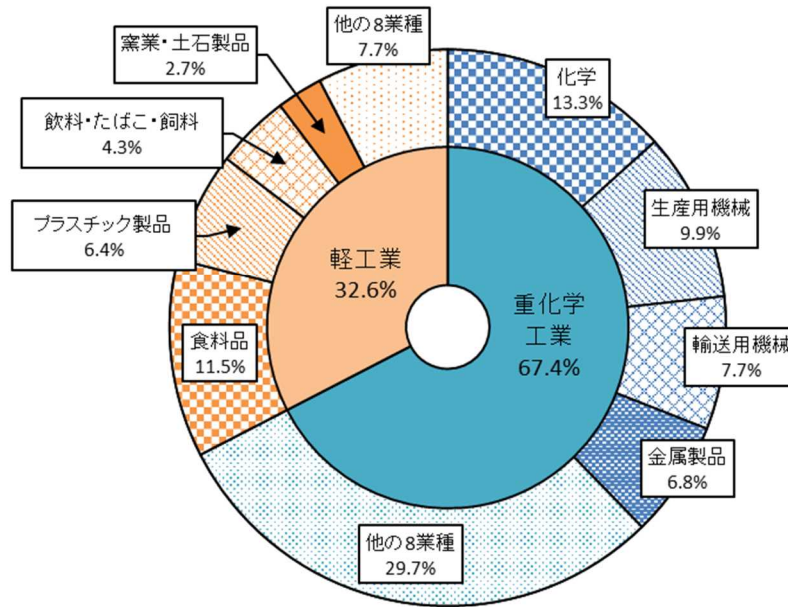

訂正箇所

茨城の工業（2020年工業統計調査結果報告書）：調査結果の概要の「第6図 産業中分類別製造品出荷額等構成比」の軽工業「他の8業種」の割合

(誤)

第6図 産業中分類別製造品出荷額等構成比

(正)

第6図 産業中分類別製造品出荷額等構成比

訂正箇所

茨城の工業（2020年工業統計調査結果報告書）：調査結果の概要の「第8図 産業中分類別付加価値額構成比」の重化学工業「他の8業種」の割合及び軽工業「他の8業種」の割合