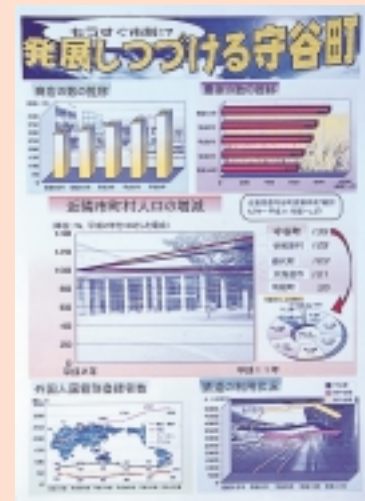

パソコン統計グラフの部

守谷町立
御所ヶ丘中学校
2年
大原優子・藤下友里子

室井聖未・田中由李