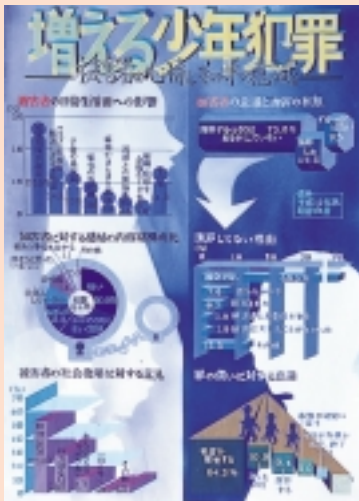

第4部(中学生)

境町立
境第一中学校
1年
久保香愛

3年
大森陽子・染田有也実