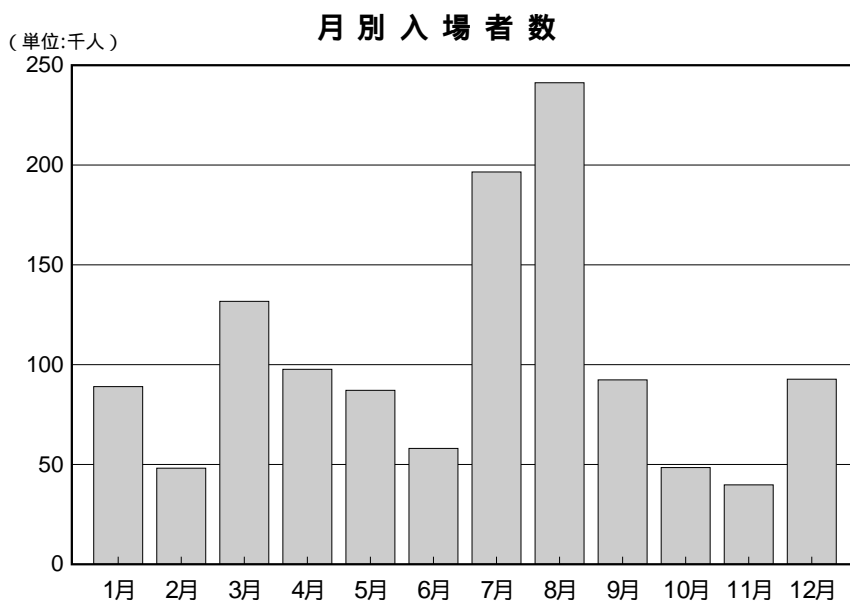

映画館の入場者数

夏休みと春休みに集中

秋は文化の季節，芸術の秋といえます。気軽な芸術鑑賞として，映画館へ出かけてみてはいかがでしょうか。家族と行くもよし，恋人と行くもよし。なんてたって，デートの定番です。え？混んでいるのがいやだって？では，入場者の状況を，統計データから調べてみましょう。

平成9年の特定サービス産業実態調査によると，茨城県には映画館が29館あり，年間入場者数は1,227,386人ですから，1館当たり年間42,323人（1日当たり115人）が入場していることとなります。次に月別入場者数をみると，1番少ない月は11月で40,886人，年間入場者数の3.3%で，次いで2月，10月の順です。それでは，入場者数が1番多い月はいつでしょうか？答えは8月で240,222人，年間入場者数の19.6%，11月の約6倍の入場者があります。次いで7月，3月の順となっており，夏休み，春休みの時期に入場者が集中しているようです。

また，曜日別入場者数を見てみると，全体の35.3%が平日の5日間で，土曜日が27.4%，日曜・祭日が37.3%となっていますから，1日当たりでは平日よりも土曜日が約3.9倍，日曜・祭日が約5.3倍の入場者があるということになります。

これらの結果から，8月の日曜・祭日が最も入場者が集中して混んでいる時期で，映画を観るなら11月の平日が穴場ということが出来ます。もっともこの結果は統計調査の数字から出したものなので，上映される映画によって入場者数は異なるというのはご承知の通りです。

レンタルビデオが普及する中，映画館はちょっと押され気味と見られているようですが，映画館には映画館でしか味わえないよさがあります。できれば混んでいる時期を避けて，迫力の画面と音響で映画の世界に浸るのもいいのではないのでしょうか。

（県統計課）

平成12年10月21日掲載

資料：平成9年特定サービス産業実態調査報告書（映画館編）
= 平成10年12月16日刊 = 通商産業省大臣官房調査統計部・編

「ふるさとおもしろ統計学」は第2，第4土曜日，茨城新聞に掲載されています。