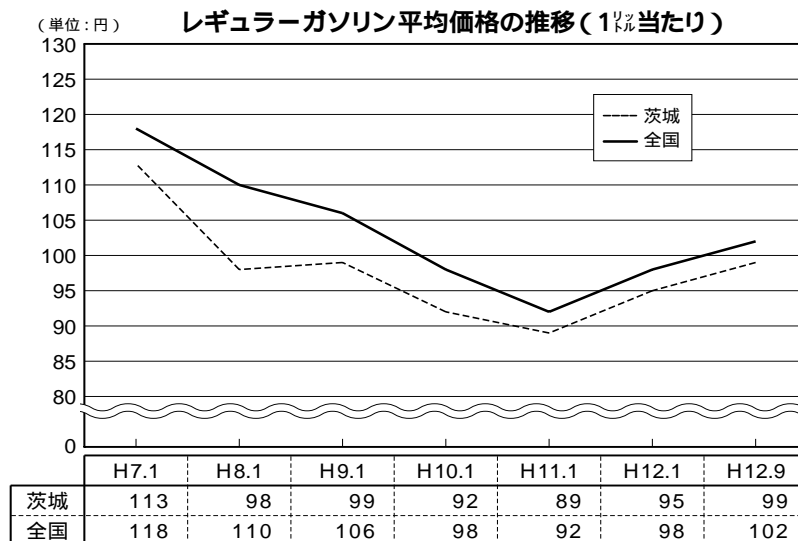

## 給油は県内がお得

秋も次第に深まってきました。紅葉を求めて県外にドライブする方も多いことでしょう。そこで気になるのがガソリン価格ですが、平成6年の後半から、輸入自由化を先取りした形で価格が下がり始めました。

通産省外郭団体の石油情報センターの調査によると、平成7年1月のレギュラーガソリン1リットル当たりの全国平均価格（店頭・現金価格、消費税抜き）は118円でしたが、平成11年3月には91円と大幅に下落しました。平成7年を100とする総務庁の全国消費者物価指数をみると、平成11年は総合で102.2となっており、消費者物価全体がわずかながら上昇しているのに対し、ガソリンの指数は84ですから、ガソリンの値下がりも顕著ですね。安価なガソリンを給油でき、私達の暮らしにとっては好ましい傾向となっています。

しかし、最近、原油価格の高騰を受けて、小売価格の上昇が目立ってきているようです。県外にドライブする方は、県内で給油するのが得か、県外で給油するのが得か、ちょっと考えてみません

か。仮にリットルで10円違うと、50リットル給油すれば500円違いますからね。家族でのドライブだとすると、ジュース代程度にはなってしまいます。

ちなみに平成12年9月現在、レギュラーガソリン1リットル当たりの平均価格が全国で最も高いのは、鳥取、長崎、鹿児島県の108円、最も安いのは滋賀県の97円で11円の差があります。茨城県は99円で滋賀県、埼玉県の98円に続いて、安い方から数えて3番目のグループになります。

この半年間県内のレギュラーガソリンの価格は、全国平均に比べ1リットル当たり3～4円低く推移しています。平均価格でみた場合、県内のスタンドで満タン給油してからドライブに出かける方がお得と言えそうです。

これから冬場にかけてガソリンをはじめとした石油製品が需要期を迎えます。今後価格がどのような動きを見せるのか、気になるところです。

（県統計課）

平成12年10月28日掲載

資料：石油情報センター「給油所石油製品市況調査」