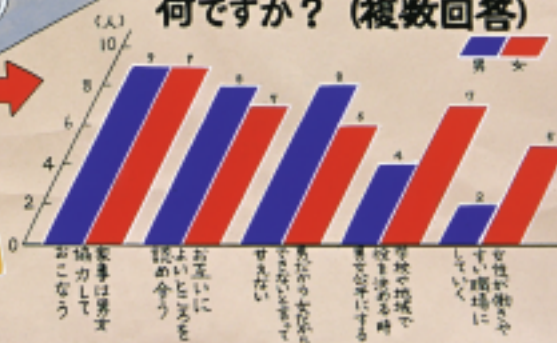

茨城県

2005 OCT [No.617]

統計いばらき

10

- 統計の窓…敬老の日になんで
- 調査から…平成17年度学校基本調査結果(速報)

みんなが幸せな社会に…

めざそう！男女の個性がひかる社会

今の社会で男女は平等だと思いますか？

学校で係や役を決めるとき男女を意識していますか？

平等とは思わないのはなぜですか？(複数回答)

家事はおもにだれがやっていますか？

男女平等な社会にしていきたいですか？

そのために必要なことは何ですか？(複数回答)

平成16年7月20日 杉並小6年 25人調べ

目 次

統計の窓 敬老の日にちなんで	1
調査から 平成17年度学校基本調査結果（速報）	3
今月の主な動き	9
主要経済指標	11
人口	
1. 世帯，人口及び人口移動	14
2. 市町村別人口・世帯	14・15
労働	
3. 産業別現金給与総額	16
4. 産業別月末労働者数	16
5. 産業別総実労働時間	17
6. 職業紹介状況	17
農業	
7. 農産物の平均販売価格	18・19
鉱工業・エネルギー	
8. 鉱工業指数(季節調整済指数) 1. 生産指数	18・19
鉱工業指数(季節調整済指数) 2. 出荷指数	20・21
鉱工業指数(季節調整済指数) 3. 在庫指数	20・21
9. 大口電力消費量	22
10. 石油製品販売量	22
金融・企業経営	
11. 金融機関別実質預金・貸出残高	23
12. 県内金融経済	24
13. 企業倒産状況	24
建築	
14. 建築主別建築着工	25
15. 着工新設住宅	25
消費・物価	
16. 家計主要指標（水戸市・全国）	26・27
17. 実収入及び実支出 （1カ月・1世帯あたり）	26・27
18. 消費者物価指数（水戸市）	28・29
19. 企業物価指数（国内）	28
福祉・生活	
20. 生活保護	29
21. 消費生活相談	30
22. レジャー状況	30
安全	
23. 交通事故発生件数	31
24. 自動車保険請求相談	31
25. 刑法犯罪発生件数	32
26. 火災発生件数	32
新着資料案内	33

利用にあたって

1. 統計表のうち，年度は会計年度（4月から翌年3月），年は暦年（1月から12月）の数字を示します。
2. 数値は四捨五入してあるので，数値とその内訳を合計したものとが一致しない場合があります。
3. 統計表で用いている記号の意味は次のとおりです。
 - 零または該当数字のないもの
 - 0 該当数字が掲載単位未満のもの
 - p 暫定数字
 - r 訂正数字
 - △ 減少または出超