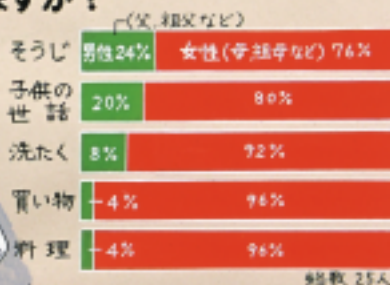

茨城県

2005 OCT [No.617]

統計いばらき

10

- 統計の窓…敬老の日になんで
- 調査から…平成17年度学校基本調査結果(速報)

みんなが幸せな社会に…

めざそう！男女の個性がひかる社会

今の社会で男女は平等だと思いますか？

学校で係や役を決めるとき男女を意識していますか？

平等とは思わないのはなぜですか？(複数回答)

家事はおもにだれがやっていますか？

男女平等な社会にしていきたいですか？

そのために必要なことは何ですか？(複数回答)

平成16年7月20日 杉並小6年 25人調べ

目 次

統計の窓 敬老の日にちなんで	1
調査から 平成17年度学校基本調査結果（速報）	3
今月の主な動き	9
主要経済指標	11
人口	
1. 世帯，人口及び人口移動	14
2. 市町村別人口・世帯	14・15
労働	
3. 産業別現金給与総額	16
4. 産業別月末労働者数	16
5. 産業別総実労働時間	17
6. 職業紹介状況	17
農業	
7. 農産物の平均販売価格	18・19
鉱工業・エネルギー	
8. 鉱工業指数(季節調整済指数) 1. 生産指数	18・19
鉱工業指数(季節調整済指数) 2. 出荷指数	20・21
鉱工業指数(季節調整済指数) 3. 在庫指数	20・21
9. 大口電力消費量	22
10. 石油製品販売量	22
金融・企業経営	
11. 金融機関別実質預金・貸出残高	23
12. 県内金融経済	24
13. 企業倒産状況	24
建築	
14. 建築主別建築着工	25
15. 着工新設住宅	25
消費・物価	
16. 家計主要指標（水戸市・全国）	26・27
17. 実収入及び実支出 （1カ月・1世帯あたり）	26・27
18. 消費者物価指数（水戸市）	28・29
19. 企業物価指数（国内）	28
福祉・生活	
20. 生活保護	29
21. 消費生活相談	30
22. レジャー状況	30
安全	
23. 交通事故発生件数	31
24. 自動車保険請求相談	31
25. 刑法犯罪発生件数	32
26. 火災発生件数	32
新着資料案内	33