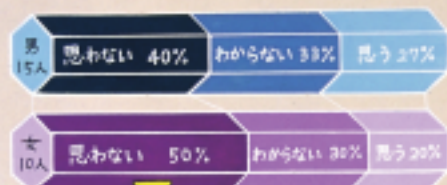

茨城県

2005 OCT [No.617]

統計いばらき

10

- 統計の窓…敬老の日になんで
- 調査から…平成17年度学校基本調査結果(速報)

みんなが幸せな社会に…

めざそう！男女の個性がひかる社会

今の社会で男女は平等だと思いますか？

学校で係や役を決めるとき男女を意識していますか？

平等とは思わないのはなぜですか？(複数回答)

家事はおもにだれがやっていますか？

男女平等な社会にしていきたいですか？

そのために必要なことは何ですか？(複数回答)

平成16年7月20日 杉並小6年 25人調べ

目 次

統計の窓 敬老の日にちなんで	1
調査から 平成17年度学校基本調査結果（速報）	3
今月の主な動き	9
主要経済指標	11
人口	
1. 世帯，人口及び人口移動	14
2. 市町村別人口・世帯	14・15
労働	
3. 産業別現金給与総額	16
4. 産業別月末労働者数	16
5. 産業別総実労働時間	17
6. 職業紹介状況	17
農業	
7. 農産物の平均販売価格	18・19
鉱工業・エネルギー	
8. 鉱工業指数(季節調整済指数) 1. 生産指数	18・19
鉱工業指数(季節調整済指数) 2. 出荷指数	20・21
鉱工業指数(季節調整済指数) 3. 在庫指数	20・21
9. 大口電力消費量	22
10. 石油製品販売量	22
金融・企業経営	
11. 金融機関別実質預金・貸出残高	23
12. 県内金融経済	24
13. 企業倒産状況	24
建築	
14. 建築主別建築着工	25
15. 着工新設住宅	25
消費・物価	
16. 家計主要指標（水戸市・全国）	26・27
17. 実収入及び実支出 （1カ月・1世帯あたり）	26・27
18. 消費者物価指数（水戸市）	28・29
19. 企業物価指数（国内）	28
福祉・生活	
20. 生活保護	29
21. 消費生活相談	30
22. レジャー状況	30
安全	
23. 交通事故発生件数	31
24. 自動車保険請求相談	31
25. 刑法犯罪発生件数	32
26. 火災発生件数	32
新着資料案内	33