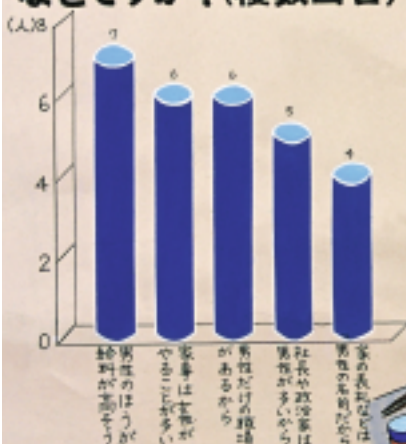

茨城県

2005 OCT [No.617]

統計いばらき

10

- 統計の窓…敬老の日になんで
- 調査から…平成17年度学校基本調査結果(速報)

みんなが幸せな社会に…

めざそう！男女の個性がひかる社会

今の社会で男女は平等だと思いますか？

学校で係や役を決めるとき男女を意識していますか？

平等とは思わないのはなぜですか？(複数回答)

家事はおもにだれがやっていますか？

男女平等な社会にしていきたいですか？

そのために必要なことは何ですか？(複数回答)

平成16年7月20日 杉並小6年 25人調べ

目 次

統計の窓 敬老の日にちなんで	1
調査から 平成17年度学校基本調査結果（速報）	3
今月の主な動き	9
主要経済指標	11
人口	
1. 世帯，人口及び人口移動	14
2. 市町村別人口・世帯	14・15
労働	
3. 産業別現金給与総額	16
4. 産業別月末労働者数	16
5. 産業別総実労働時間	17
6. 職業紹介状況	17
農業	
7. 農産物の平均販売価格	18・19
鉱工業・エネルギー	
8. 鉱工業指数(季節調整済指数) 1. 生産指数	18・19
鉱工業指数(季節調整済指数) 2. 出荷指数	20・21
鉱工業指数(季節調整済指数) 3. 在庫指数	20・21
9. 大口電力消費量	22
10. 石油製品販売量	22
金融・企業経営	
11. 金融機関別実質預金・貸出残高	23
12. 県内金融経済	24
13. 企業倒産状況	24
建築	
14. 建築主別建築着工	25
15. 着工新設住宅	25
消費・物価	
16. 家計主要指標（水戸市・全国）	26・27
17. 実収入及び実支出 （1カ月・1世帯あたり）	26・27
18. 消費者物価指数（水戸市）	28・29
19. 企業物価指数（国内）	28
福祉・生活	
20. 生活保護	29
21. 消費生活相談	30
22. レジャー状況	30
安全	
23. 交通事故発生件数	31
24. 自動車保険請求相談	31
25. 刑法犯罪発生件数	32
26. 火災発生件数	32
新着資料案内	33