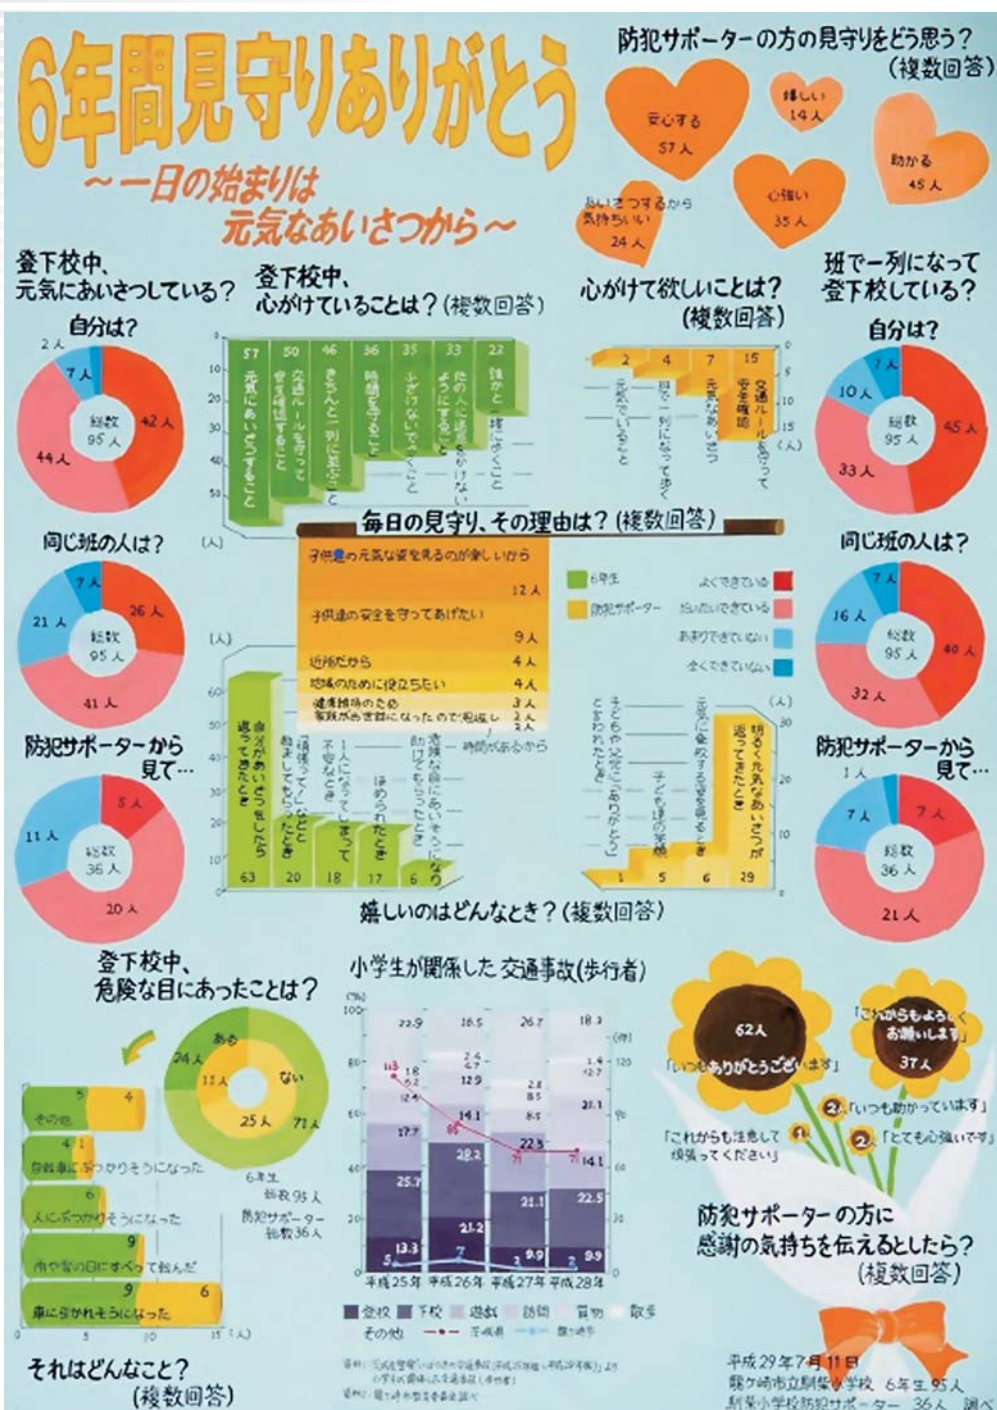

2018 AUG. SEP. [No.721]

統計いばらき

8 9

●統計の窓…統計塾について
社会生活統計からみる市町村分析

目 次

統計の窓 統計塾について	1
社会生活統計からみる市町村分析	3
月間の主な動き	7
主要経済指標	9
人口	
1 人口・世帯	12
金融	
2 金融機関別実質預金・貸出残高	13
3 県内金融経済	13
労働	
4 産業別現金給与総額	14
5 産業別月末常用労働者数	14
6 産業別総実労働時間数	15
7 職業紹介状況	15
家計・物価	
8 家計主要指標（水戸市・全国）	16・17
9 実収入及び実支出	16・17
10 消費者物価指数（水戸市）	18・19
農業	
11 農水産物の平均販売価格	18・19
鉱工業・エネルギー	
12 鉱工業指数（季節調整済指数）	
(1) 生産指数	20・21
13 鉱工業指数（季節調整済指数）	
(2) 出荷指数	20・21
14 鉱工業指数（季節調整済指数）	
(3) 在庫指数	22・23
15 石油製品販売量	22
建築	
16 建築主別建築着工	23
17 着工新設住宅	24
企業経営・文化	
18 企業倒産状況	24
19 文化施設利用状況	25
生活・福祉	
20 消費生活相談	25
21 生活保護	26
22 自殺者数	26
安全	
23 交通事故発生件数	27
24 自動車保険請求等相談	27
25 刑法犯罪認知件数	28
26 火災発生件数	28
お知らせ	29

利用にあたって

- | | |
|---|---------------------------|
| 1 統計表のうち、年度は会計年度（4月から翌年3月）、年は暦年（1月から12月）の数字を示します。 | 3 統計表で用いている記号の意味は次のとおりです。 |
| 2 数値は四捨五入してあるので、数値とその内訳を合計したものとが一致しない場合があります。 | — 零または該当数字のないもの |
| | 0 該当数字が掲載単位未満のもの |
| | p 暫定数字 |
| | r 訂正数字 |
| | △ 減少または出超 |

今月の表紙

第68回 茨城県統計グラフコンクール

茨城県知事賞（第3部）

（全国コンクール入選）

龍ヶ崎市立駒柴小学校

近野 豪樹さん