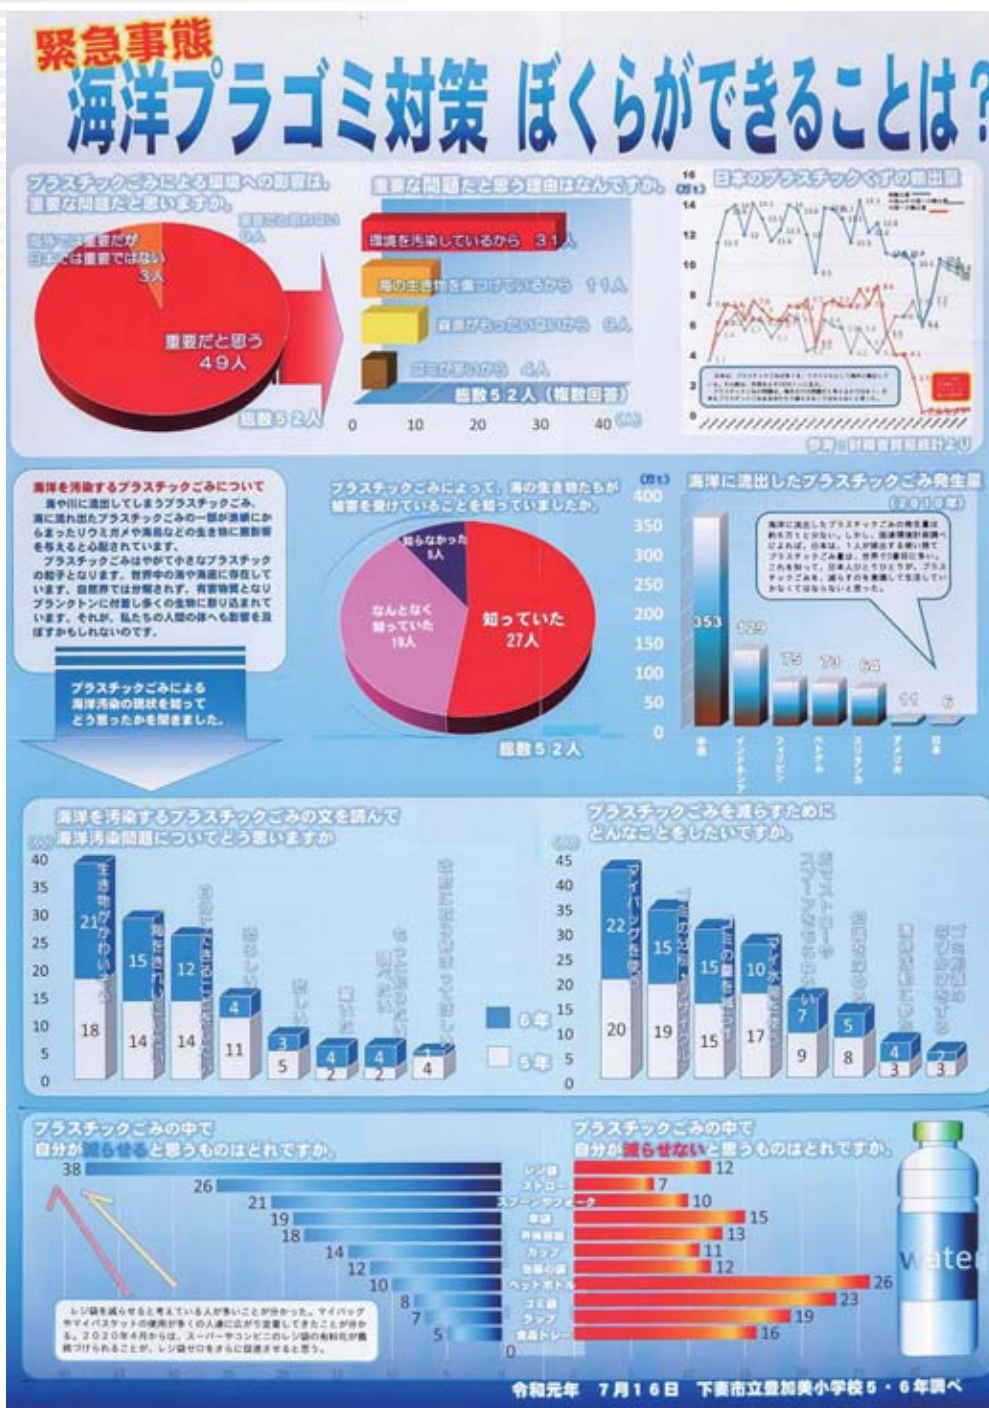

統計いばらき

2 3

●統計の窓… 令和3年度に実施される統計調査の概要等
経済センサス-活動調査の実施について
令和2年度茨城県統計グラフコンクールの結果について

目 次

統計の窓	令和3年度に実施される統計調査の概要等	1
	経済センサスー活動調査の実施について	3
	令和2年度茨城県統計グラフコンクールの結果について	4
月間の主な動き		7
主要経済指標		9
人口		
1	人口・世帯	12
金融		
2	金融機関別実質預金・貸出残高	13
3	県内金融経済	13
労働		
4	産業別現金給与総額	14
5	産業別月末常用労働者数	14
6	産業別総実労働時間数	15
7	職業紹介状況	15
家計・物価		
8	家計主要指標（水戸市・全国）	16・17
9	実収入及び実支出（水戸市）	16・17
10	消費者物価指数（水戸市）	18・19
農業		
11	農水産物の平均販売価格	18・19
鉱工業・エネルギー		
12	鉱工業指数（季節調整済指数） 生産指数	20・21
	出荷指数	20・21
	鉱工業指数（季節調整済指数） 在庫指数	22・23
	石油製品販売量	22
建築		
16	建築主別建築着工	23
17	着工新設住宅	24
企業経営・文化		
18	企業倒産状況	24
19	文化施設利用状況	25
生活・福祉		
20	消費生活相談	25
21	生活保護	26
22	自殺者数	26
安全		
23	交通事故発生件数	27
24	自動車保険請求等相談	27
25	刑法犯認知件数	28
26	火災発生件数	28
お知らせ		29

利用にあたって

- 1 統計表のうち、年度は会計年度（4月から翌年3月）、年は暦年（1月から12月）の数字を示します。
- 2 数値は四捨五入してあるので、数値とその内訳を合計したものとが一致しない場合があります。
- 3 統計表で用いている記号の意味は次のとおりです。
 - 零または該当数字のないもの
 - … 数字が得られないもの
 - 0 該当数字が掲載単位未満のもの
 - p 暫定数字
 - r 訂正数字
 - △ 減少または出超

今月の表紙

第70回 茨城県統計グラフコンクール

茨城県知事賞（パソコン統計グラフの部）（全国コンクール入選）

下妻市立豊加美小学校 6年 飯嶋 紘基 さん