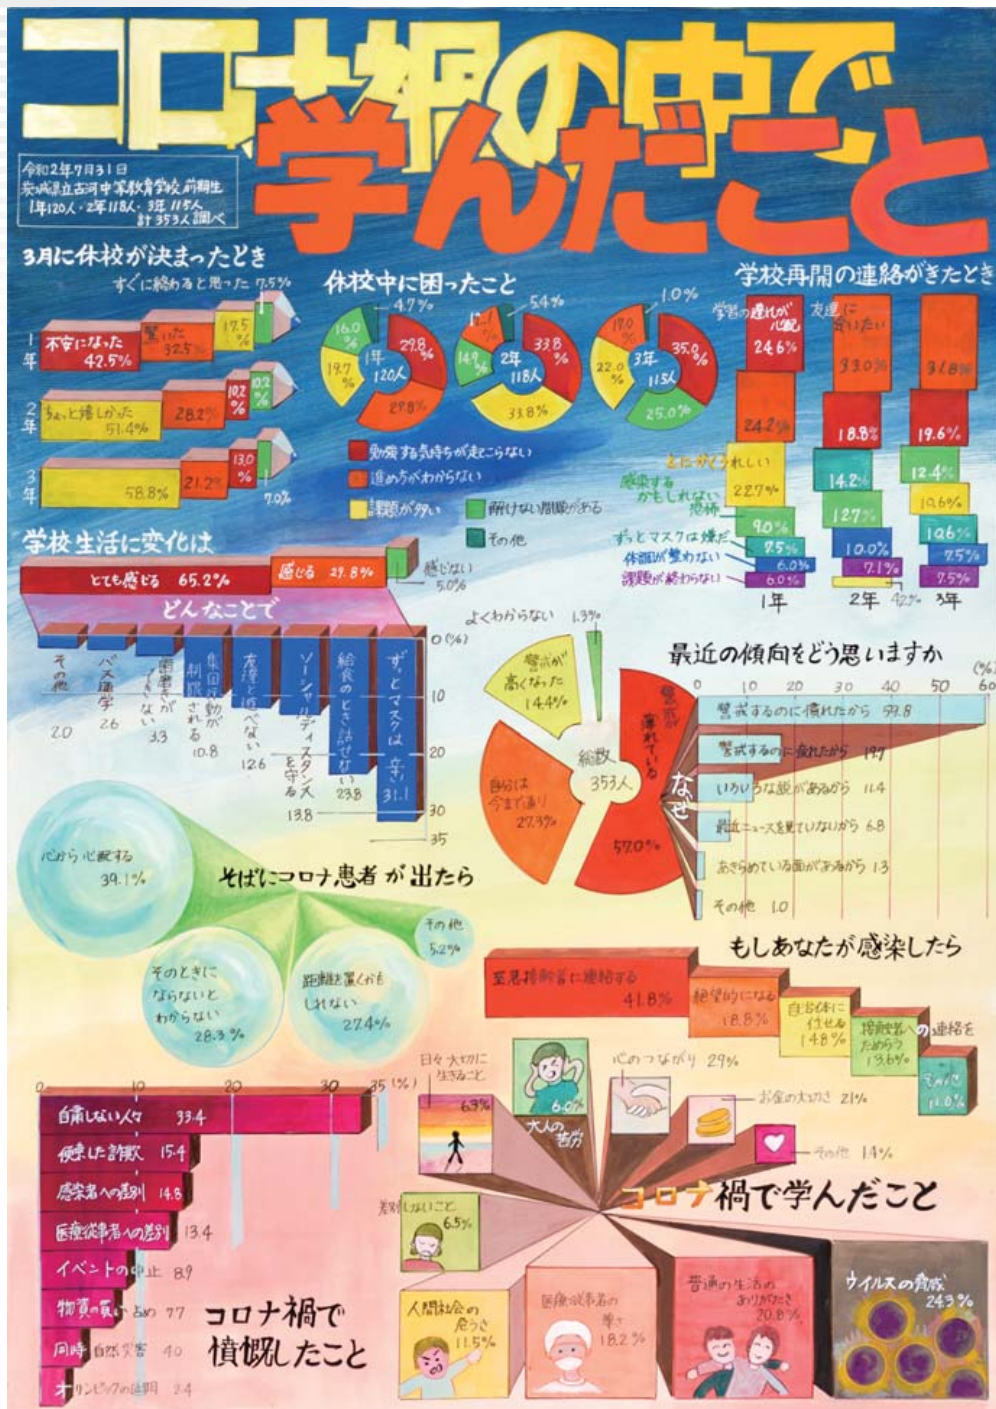

# 統計いばらき

10 11

●統計の窓… 2022年版（令和4年版）茨城県民手帳 販売中  
2020年農林業センサスの結果（確定値）について

# 目 次

統計の窓 2022年版（令和4年版）茨城県民手帳販売中……………	1
2020年農林業センサスの結果（確定値）について……………	2
月間の主な動き……………	7
主要経済指標……………	9
人口	
1 人口・世帯……………	12
金融・エネルギー	
2 金融経済……………	13
3 石油製品販売量……………	13
労働	
4 産業別現金給与総額……………	14
5 産業別月末常用労働者数……………	14
6 産業別総実労働時間数……………	15
7 職業紹介状況……………	15
家計・物価	
8 家計主要指標（水戸市・全国）……………	16・17
9 実収入及び実支出（水戸市）……………	16・17
10 消費者物価指数（水戸市）……………	18・19
農業	
11 農水産物の平均販売価格……………	18・19
鉱工業	
12 鉱工業指数（季節調整済指数） 生産指数……………	20・21
13 鉱工業指数（季節調整済指数） 出荷指数……………	20・21
14 鉱工業指数（季節調整済指数） 在庫指数……………	22・23
建築	
15 建築主別建築着工……………	22
16 着工新設住宅……………	23
企業経営・文化	
17 企業倒産状況……………	24
18 文化施設利用状況……………	24
生活・福祉	
19 消費生活相談……………	25
20 生活保護……………	25
21 自殺者数……………	26
安全	
22 交通事故発生件数……………	26
23 自動車保険請求等相談……………	27
24 刑法犯認知件数……………	27
25 火災発生件数……………	28
お知らせ……………	29

## 利用にあたって

- 1 統計表のうち、年度は会計年度（4月から翌年3月）、年は暦年（1月から12月）の数字を示します。
- 2 数値は四捨五入してあるので、数値とその内訳を合計したものとが一致しない場合があります。
- 3 統計表で用いている記号の意味は次のとおりです。
  - 零または該当数字のないもの
  - … 数字が得られないもの
  - 0 該当数字が掲載単位未満のもの
  - p 暫定数字
  - r 訂正数字
  - △ 減少または出超