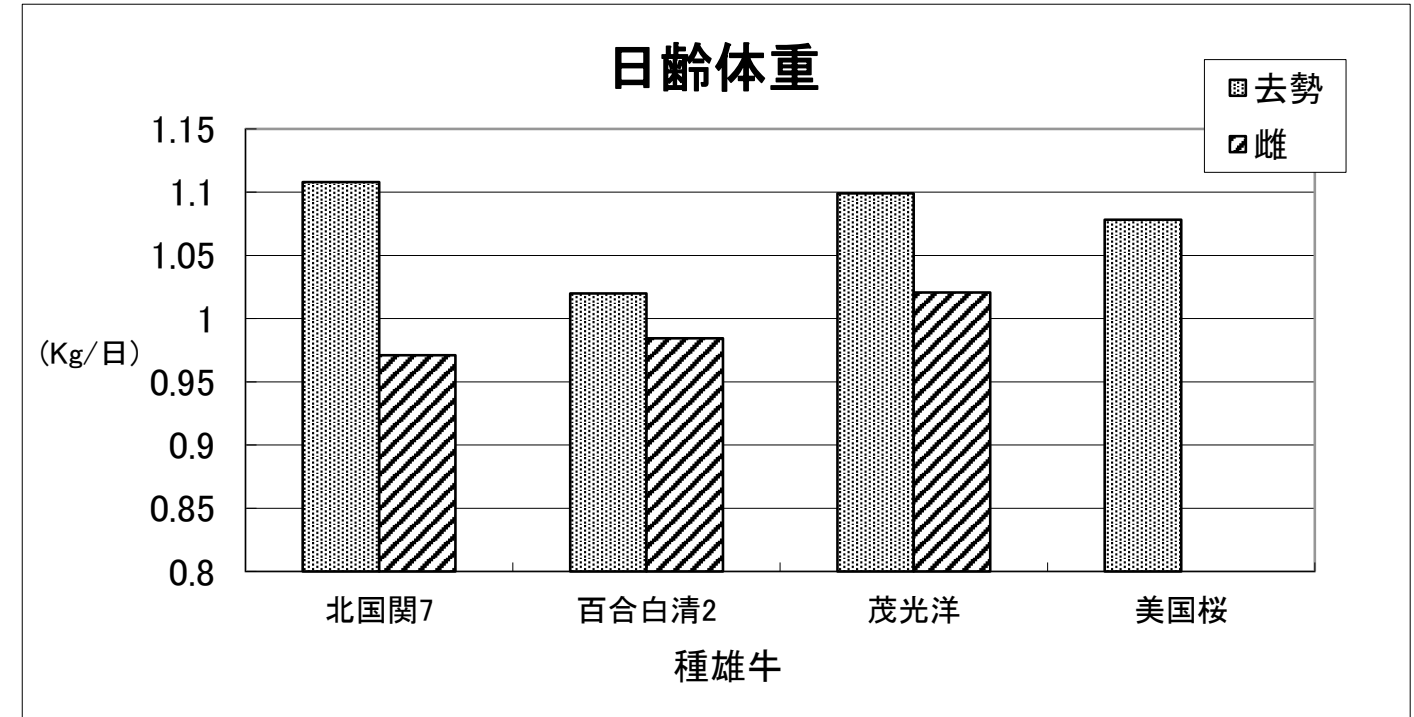

令和4年7月16日大子家畜市場結果(グラフ)

※取引頭数3頭以上の種雄牛

高額取引例

	種雄牛名	母の父	祖母の父	母の祖祖父	出荷日齢	体重	日齢体重	税込価格		種雄牛名	母の父	祖母の父	母の祖祖父	出荷日齢	体重	日齢体重	税込価格
去勢	百合白清2	安福久	百合茂	福桜(宮崎)	316	300	0.95	902,000	雌	百合白清2	安福久	百合茂	安平	271	285	1.05	825,000
	北国関7	百合茂	第1花園	福栄	243	309	1.27	887,700		茂福久	華春福	安福久	金幸	294	305	1.04	750,200
	北国関7	安福久	茂洋	平茂勝	246	303	1.23	859,100		百合白清2	安福久	百合茂	福桜(宮崎)	286	257	0.90	726,000