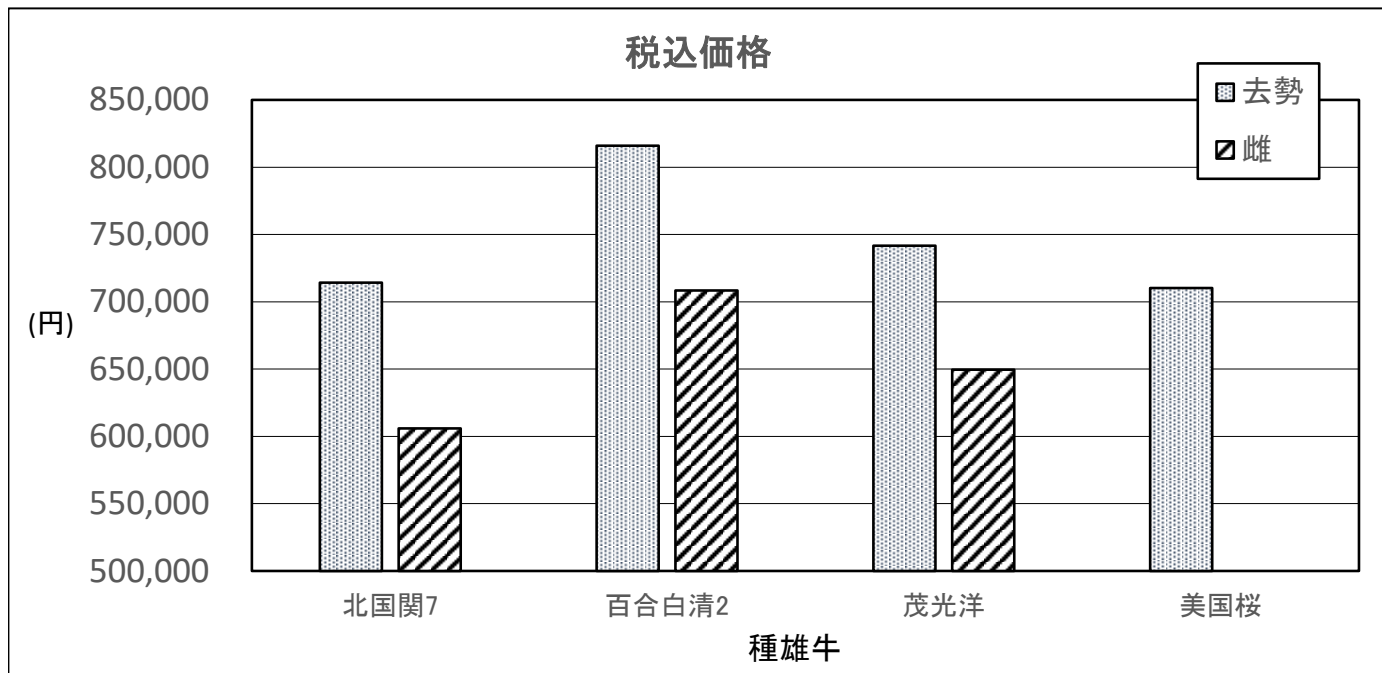

令和4年7月16日大子家畜市場結果(グラフ)

※取引頭数3頭以上の種雄牛

高額取引例

	種雄牛名	母の父	祖母の父	母の祖祖父	出荷日齢	体重	日齢体重	税込価格		種雄牛名	母の父	祖母の父	母の祖祖父	出荷日齢	体重	日齢体重	税込価格
去勢	百合白清2	安福久	百合茂	福桜(宮崎)	316	300	0.95	902,000	雌	百合白清2	安福久	百合茂	安平	271	285	1.05	825,000
	北国関7	百合茂	第1花園	福栄	243	309	1.27	887,700		茂福久	華春福	安福久	金幸	294	305	1.04	750,200
	北国関7	安福久	茂洋	平茂勝	246	303	1.23	859,100		百合白清2	安福久	百合茂	福桜(宮崎)	286	257	0.90	726,000