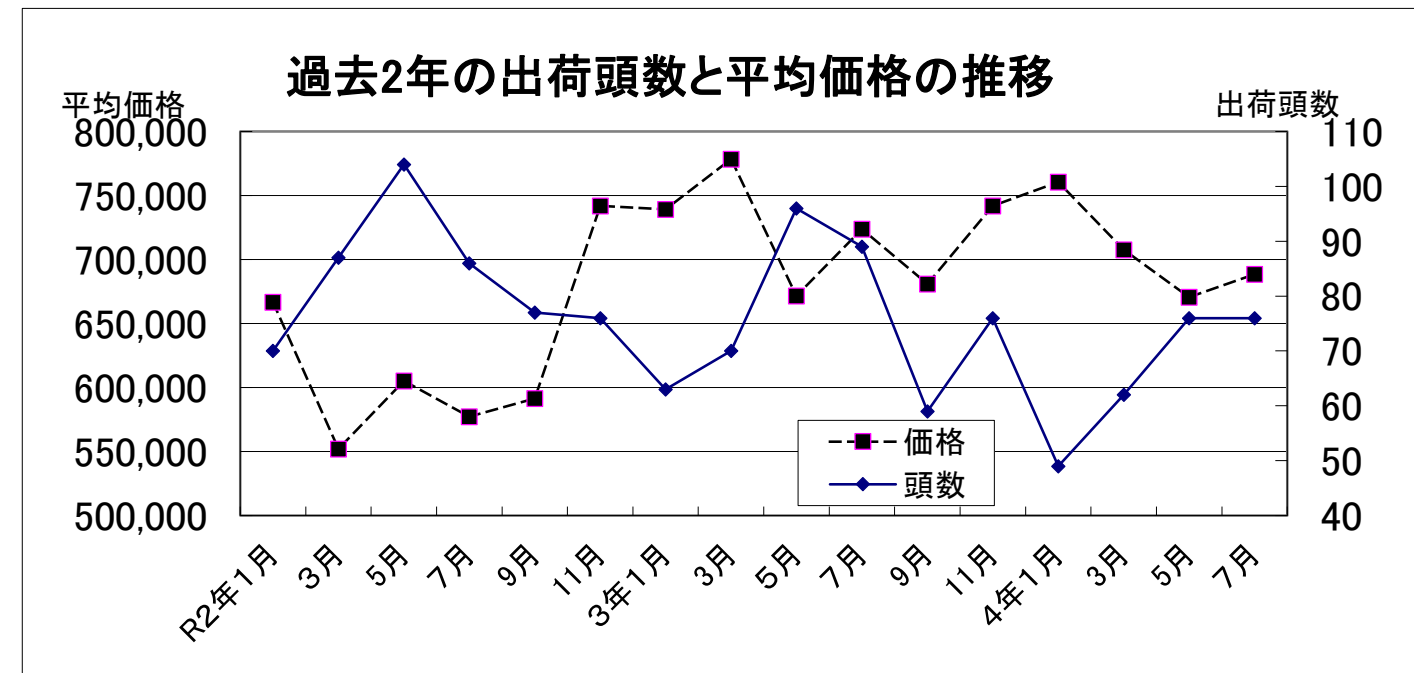

令和4年7月16日大子家畜市場結果(グラフ)

※取引頭数3頭以上の種雄牛

高額取引例

	種雄牛名	母の父	祖母の父	母の祖祖父	出荷日齢	体重	日齢体重	税込価格		種雄牛名	母の父	祖母の父	母の祖祖父	出荷日齢	体重	日齢体重	税込価格
去勢	百合白清2	安福久	百合茂	福桜(宮崎)	316	300	0.95	902,000	雌	百合白清2	安福久	百合茂	安平	271	285	1.05	825,000
	北国関7	百合茂	第1花園	福栄	243	309	1.27	887,700		茂福久	華春福	安福久	金幸	294	305	1.04	750,200
	北国関7	安福久	茂洋	平茂勝	246	303	1.23	859,100		百合白清2	安福久	百合茂	福桜(宮崎)	286	257	0.90	726,000