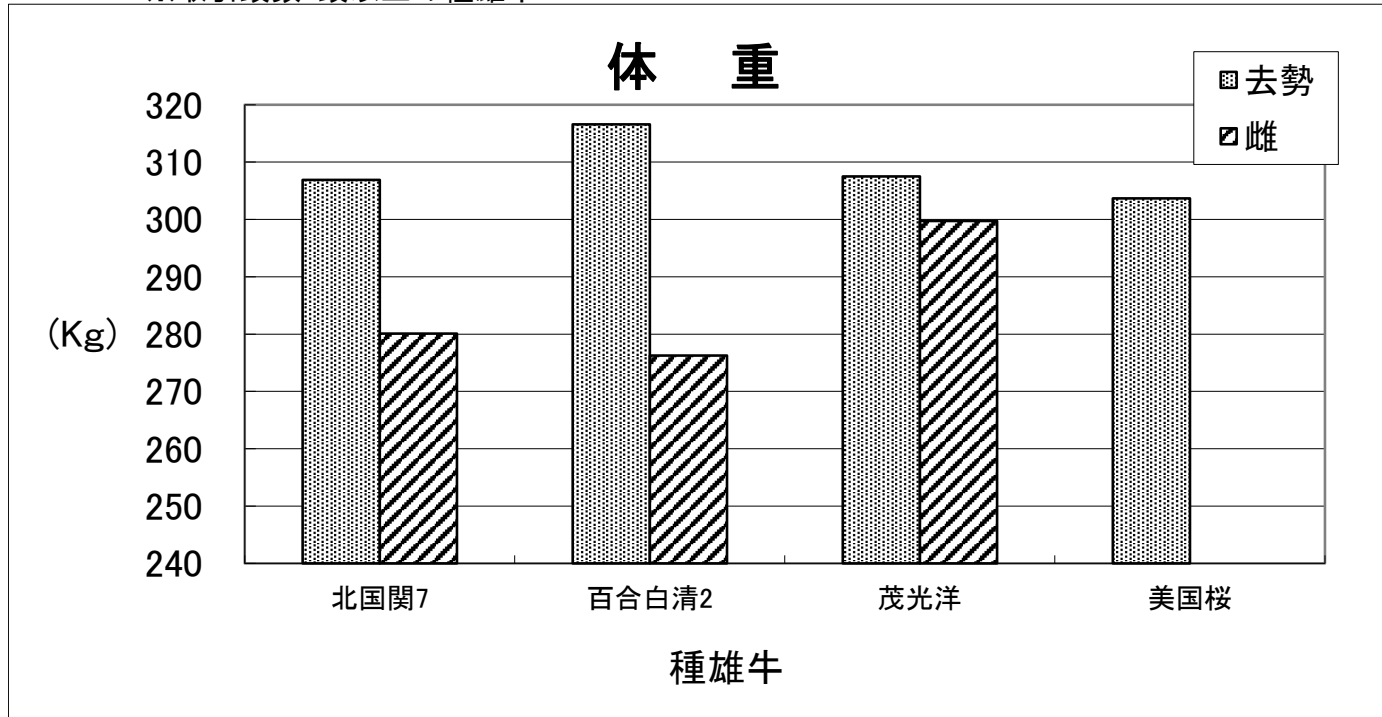

令和4年7月16日大子家畜市場結果(グラフ)

※取引頭数3頭以上の種雄牛

高額取引例

	種雄牛名	母の父	祖母の父	母の祖祖父	出荷日齢	体重	日齢体重	税込価格		種雄牛名	母の父	祖母の父	母の祖祖父	出荷日齢	体重	日齢体重	税込価格
去勢	百合白清2	安福久	百合茂	福桜(宮崎)	316	300	0.95	902,000	雌	百合白清2	安福久	百合茂	安平	271	285	1.05	825,000
	北国関7	百合茂	第1花園	福栄	243	309	1.27	887,700		茂福久	華春福	安福久	金幸	294	305	1.04	750,200
	北国関7	安福久	茂洋	平茂勝	246	303	1.23	859,100		百合白清2	安福久	百合茂	福桜(宮崎)	286	257	0.90	726,000