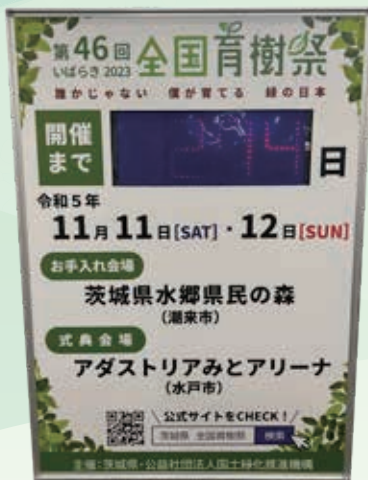

広報等の記録

◆ カウントダウンボード

J R 水戸駅