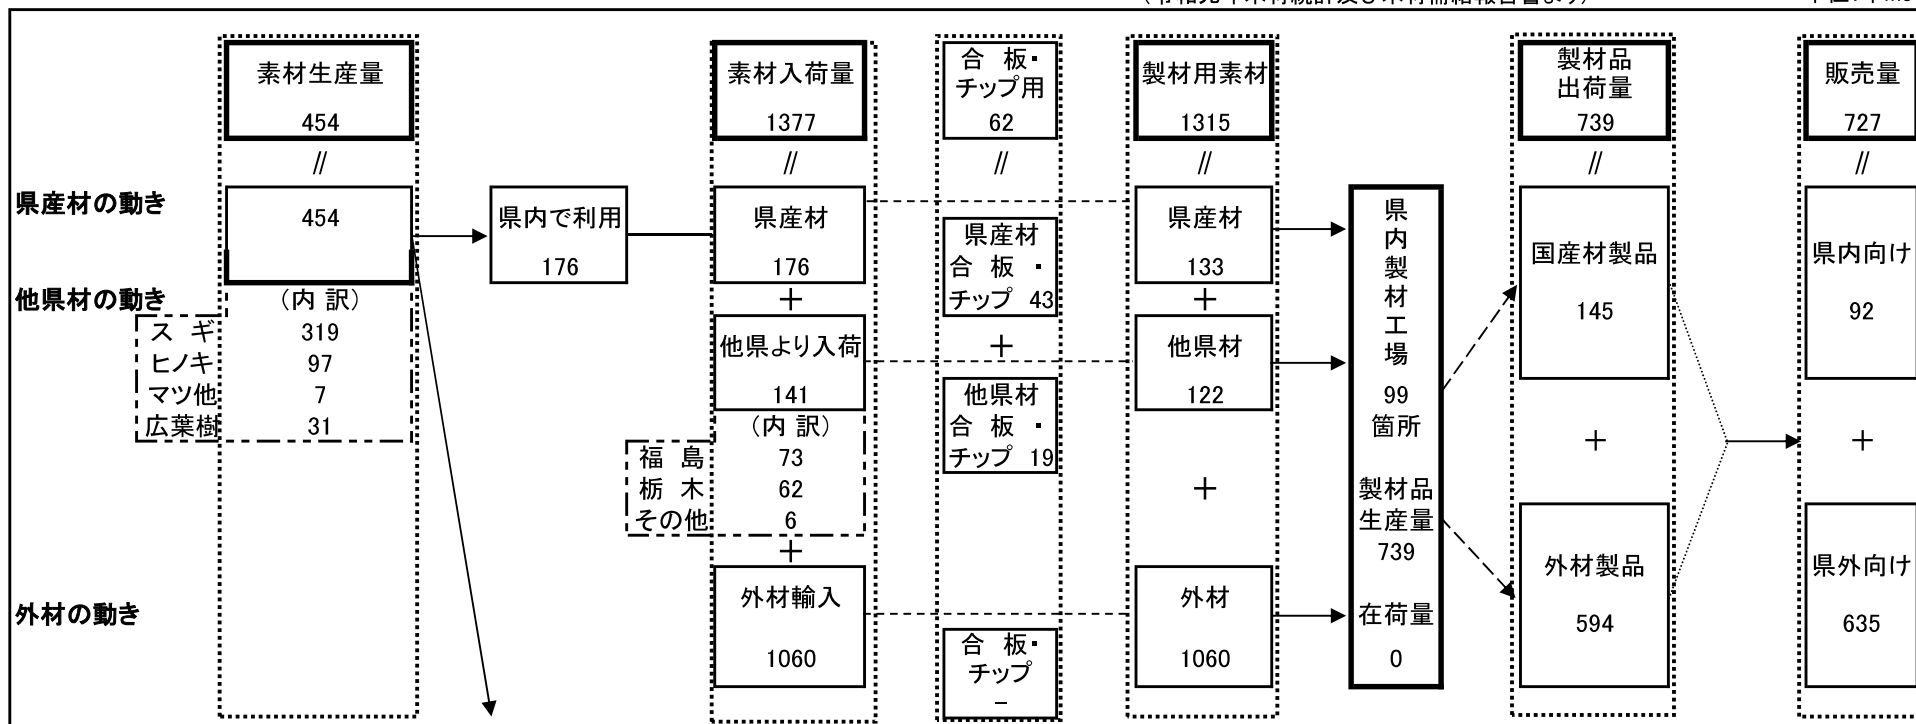

令和元年の茨城県における木材(素材及び製材品)の動き

(令和元年木材統計及び木材需給報告書より)

単位:千m3

他県利用
278

(内訳)
 建築用 725
 土木用 0
 木箱・梱包用 10
 家具建具用 4
 その他 0

※外材の「合板・チップ用」の内訳及び販売量の「県外向け」の都道府県別内訳は、平成17年より公表されていない。

$$\boxed{\text{県内木材需要量 } 1655} = \boxed{\text{県内素材生産量 } 454} + \boxed{\text{他県より入荷 } 141} + \boxed{\text{外材輸入 } 1060}$$