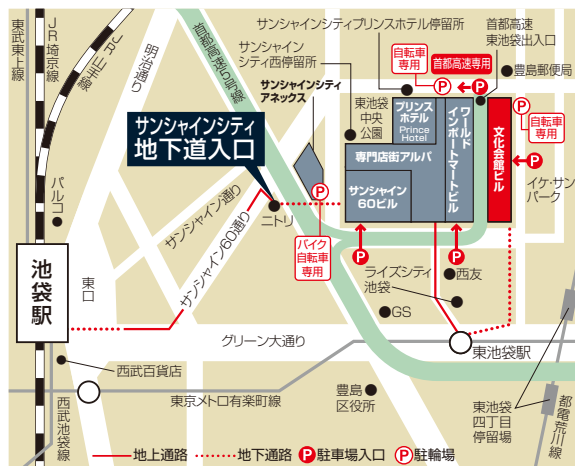

第72回関東東海花の展覧会 会長 茨城県知事 大井川 和彦

交通案内

電車

池袋駅(35番出口)から徒歩約8分  
東池袋駅(東京メトロ有楽町線)から徒歩約3分  
東池袋四丁目停留場(都電荒川線)から徒歩約4分

自動車

首都高速5号線 東池袋出入口から直結

都バス

池袋サンシャインシティ停留所下車  
(文化会館ビル 1Fバスターミナル内)

# 花の展覧会

第72回 関東東海

入場無料

■28日(即売会)の整理券は当日9:00から配布

東京 池袋・サンシャインシティ 文化会館ビル 2F 展示ホールD

2024

1.26 金 13:00▶18:00 (最終入場17:30)

27 土 10:00▶18:00 (最終入場17:30)

## いばらき花街道

煌きの世界を体感! 百花繚乱 花香る常陸乃国へ