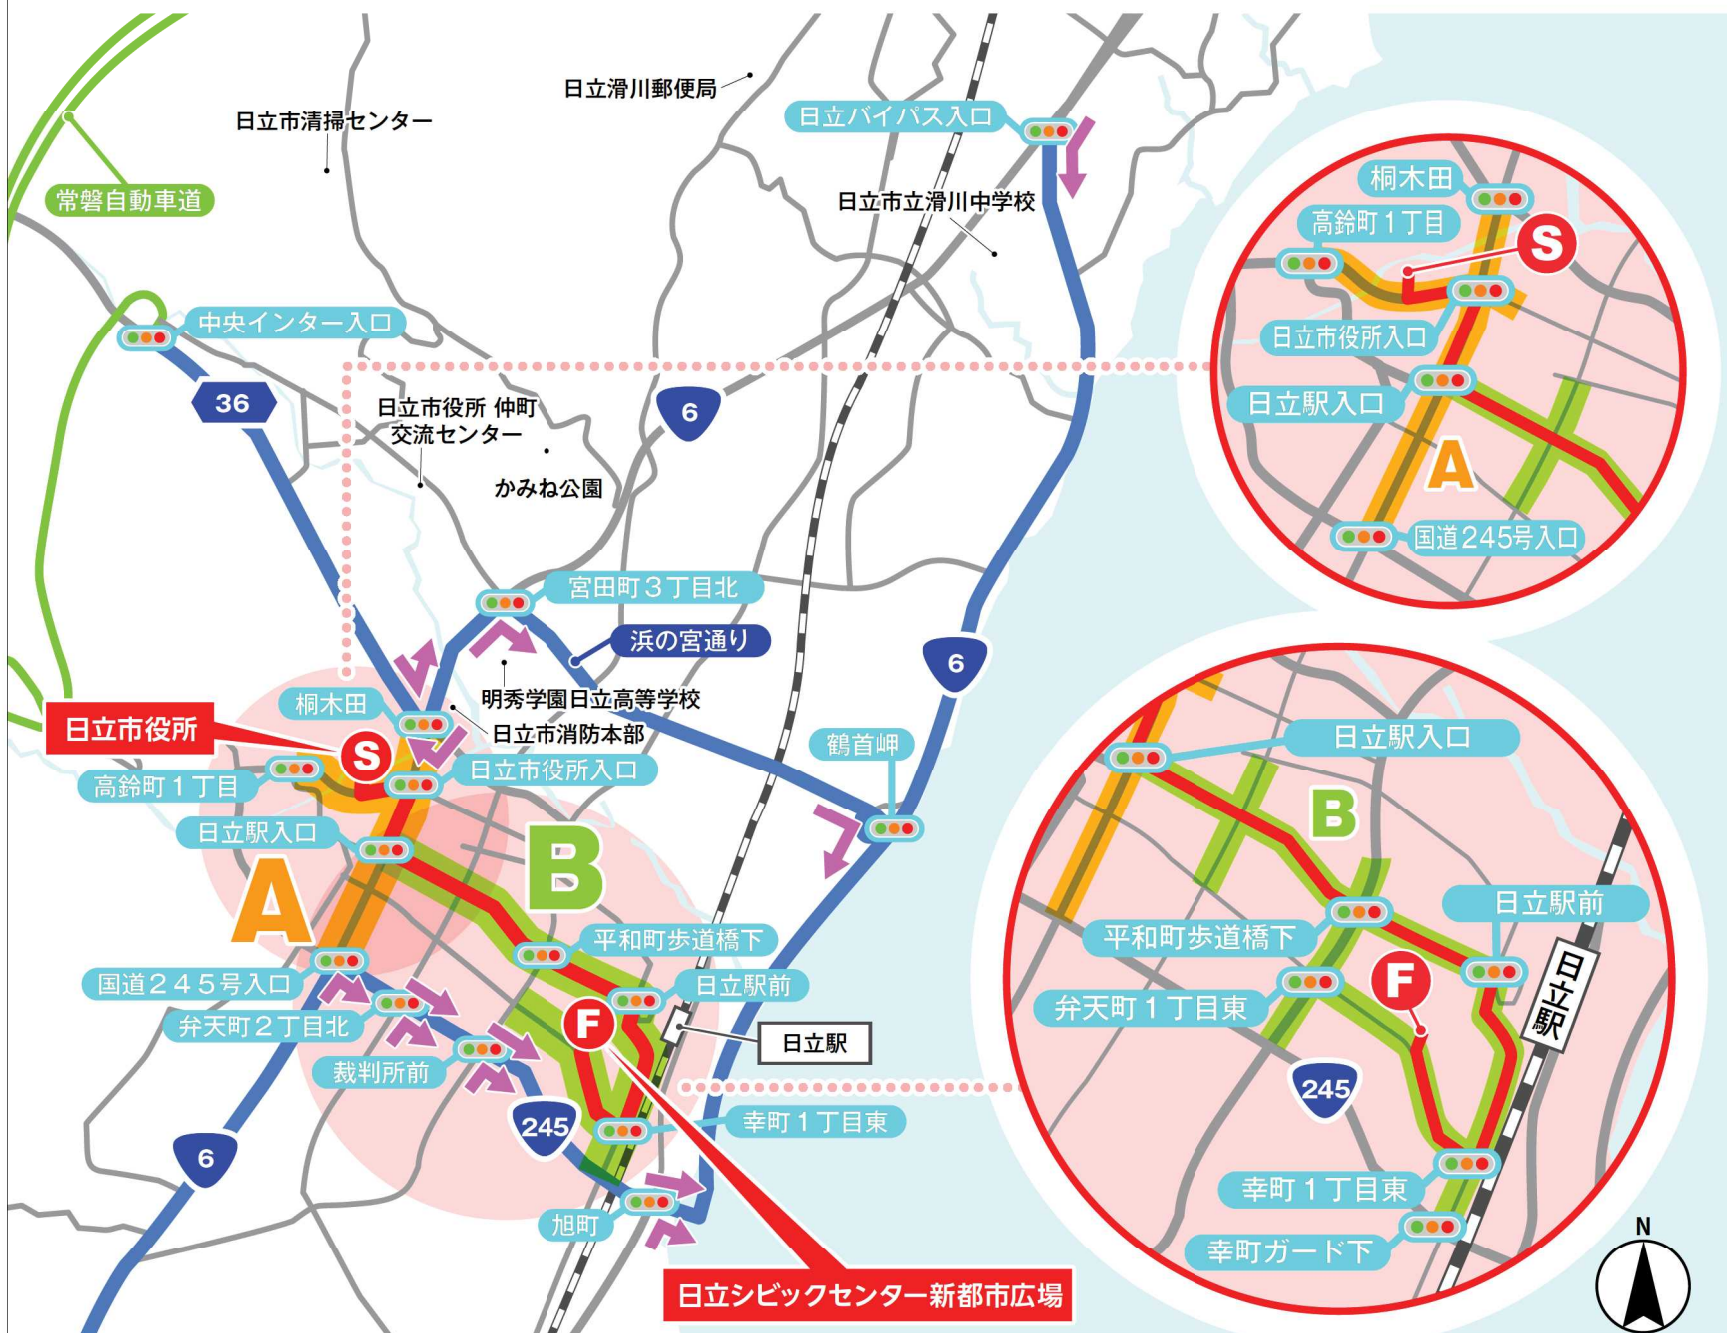

東京2020オリンピック聖火リレー 日立市 (茨城県 Day1 第4区間)

交通規制図

令和3(2021)年

7月4日(日) 13:50頃~15:15頃

※交通規制時間は、聖火リレー隊列の進行状況により予告なく前後する場合があります。

S START 日立市役所

F FINISH 日立シビックセンター
新都市広場

規制予定時間

A 13:50頃~14:50頃 **B** 13:50頃~15:15頃

— 迂回推奨ルート — リレールート

※リレールート直近の道路は、車両の通行が禁止されます。
迂回等は現場の警察官・係員の指示に従ってください。

県内全域の交通規制のご案内

ウェブサイト (パソコン・スマートフォン)
<https://www.suishin.ibaraki2020.jp/trafficcontrol>

聖火リレー 茨城県の交通規制 検索

交通規制に関するお問い合わせ先

東京2020オリンピック聖火リレー茨城県実行委員会
 (茨城県オリンピック・パラリンピック課内)

029-301-2020 受付時間 8:30~17:15
 (土日祝日を除く)

茨城県内実施スケジュール

1日目 2021年7月4日(日)

市区町村名	実施時間	出発予定地	到着予定地
鹿嶋市	8:35~9:28	鹿島神宮 大鳥居	カシマススポーツセンタージーコ像前
ひたちなか市・大洗町	11:10~11:35	那珂湊おさかな市場	アクアワールド茨城県大洗水族館
大子町	12:30~12:48	滝本 バス停	袋田の滝 吊り橋
日立市	14:35~15:05	日立市役所	日立シビックセンター新都市広場
常陸太田市	16:20~16:40	竜神大吊橋 駐車場	竜神大吊橋 料金所
笠間市	16:50~17:22	笠間芸術の森公園イベント広場	笠間稲荷神社
水戸市	18:50~19:37	南町一丁目スクランブル交差点	千波公園ふれあい広場

セレブレーション会場：つくば市 研究学園駅前公園

**当日はリレールート及び周辺道路の混雑が予想されます。
ご迷惑をおかけしますが、皆様のご理解とご協力をお願い致します。**

ご協力をお願い

- ・リレールート及びルート直近の道路は、長時間にわたり車両の通行が禁止されますので、迂回路線につきましては、現場の警察官・係員の指示に従ってください。
- ・車両を利用される場合は、推奨迂回路線をご利用ください。また交通規制区間およびその周辺道路へ車両を止めないでください。
- ・自転車・歩行者のルート横断も規制されます。現場の警察官・係員の指示に従ってください。
- ・交通規制後には、歩道橋の通行・立ち入りもできません。また歩道橋での観覧もできません。予めご了承ください。
- ・航空法に基づき、許可を得ずにルート周辺で無人航空機(ドローン)を飛行させることはできません。