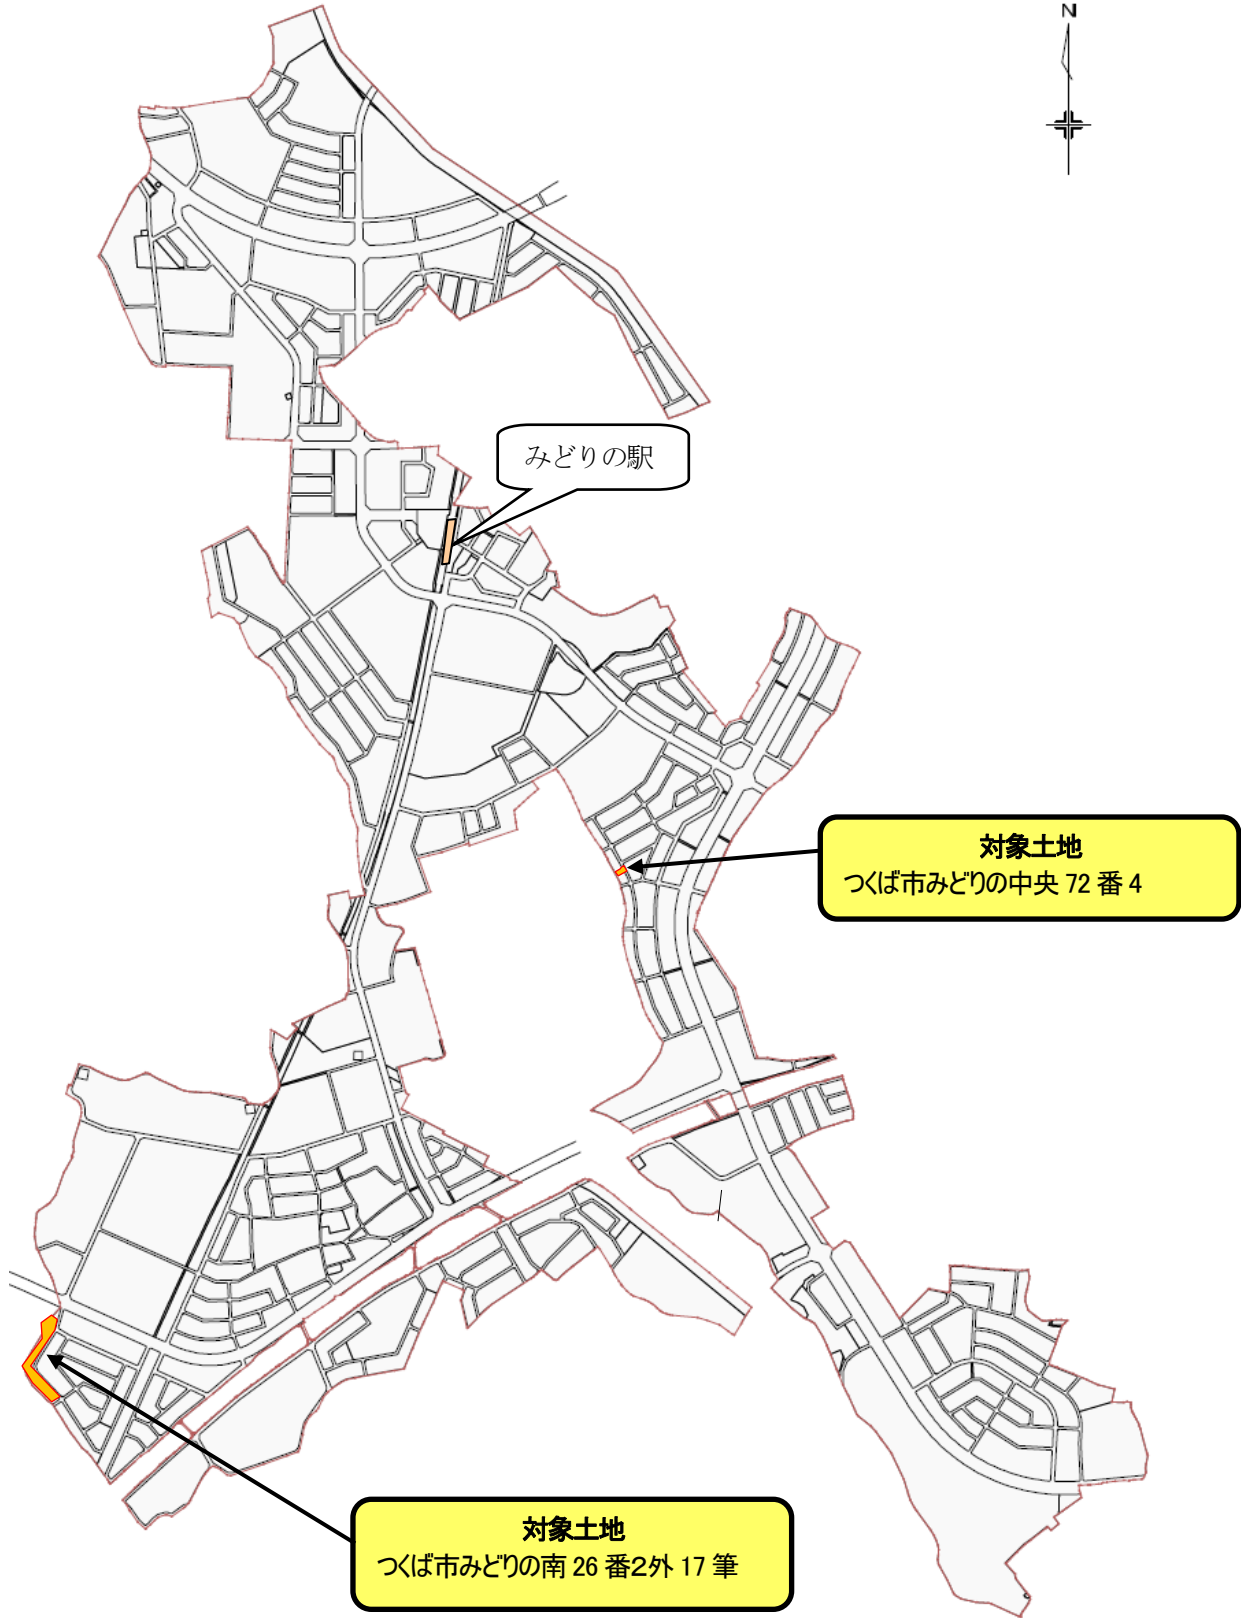

物件位置図

みどりの駅

対象土地  
つくば市みどりの中央 72 番 4

対象土地  
つくば市みどりの南 26 番 2 外 17 筆