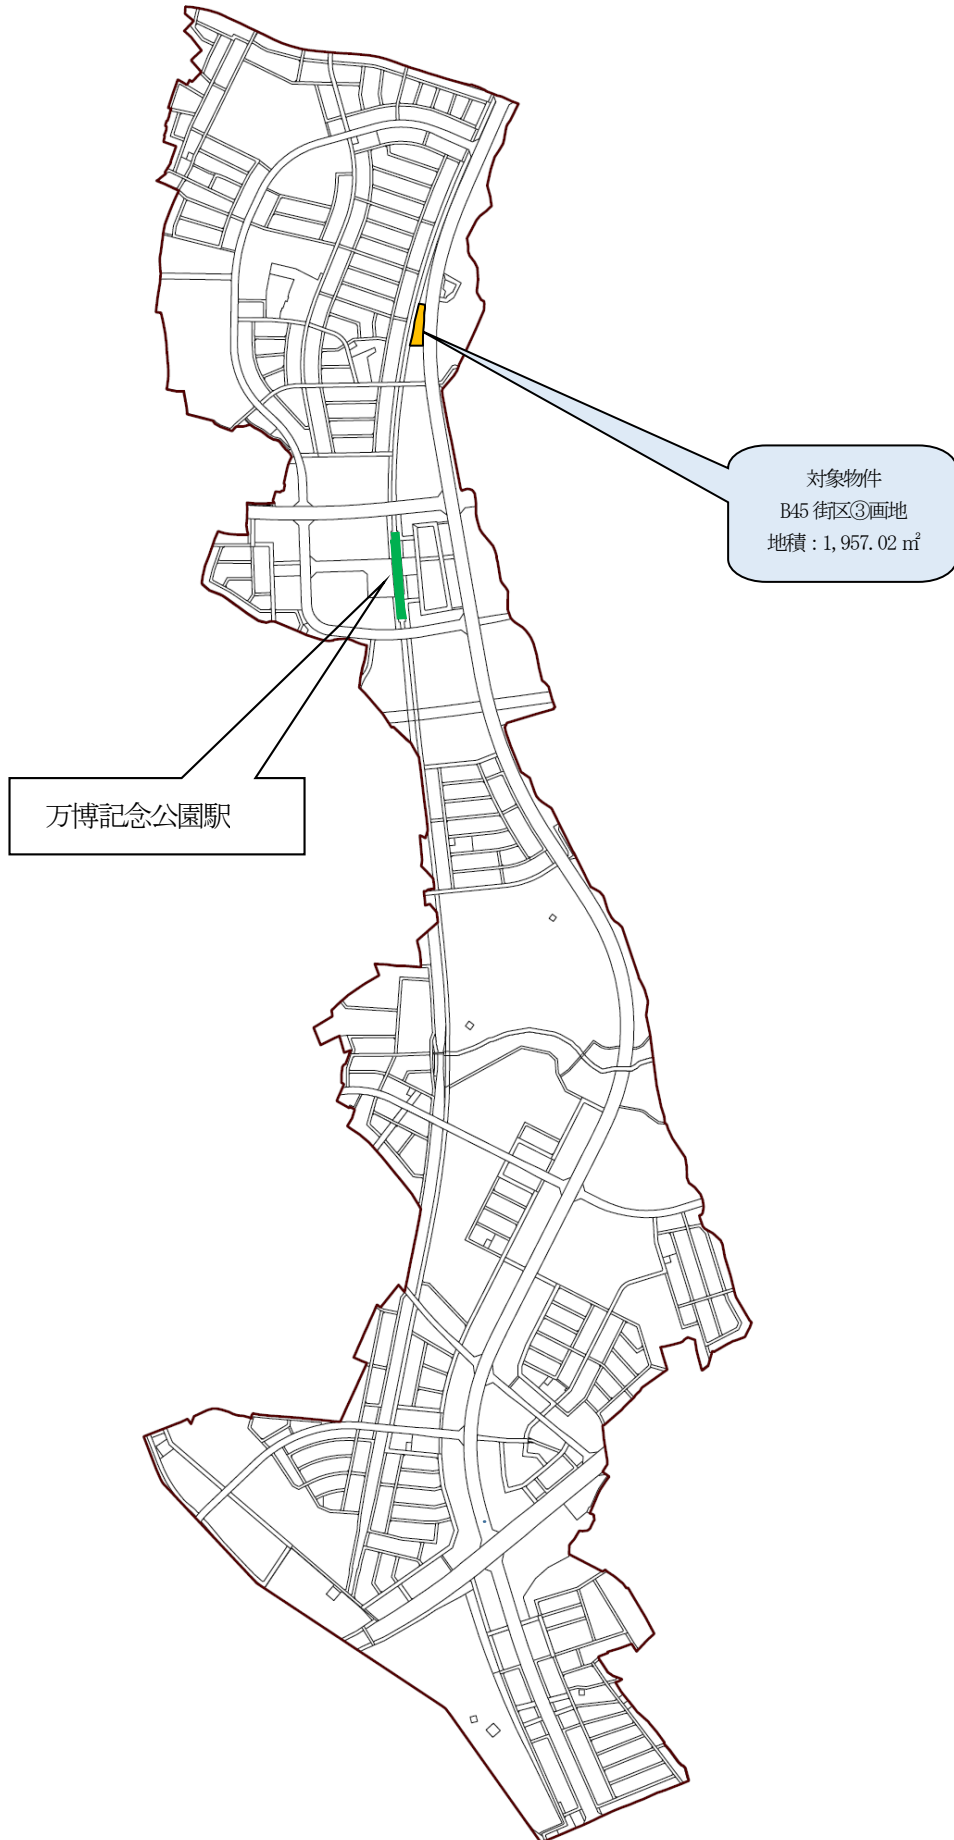

物件位置図（島名・福田坪地区）

万博記念公園駅

対象物件
B45 街区③画地
地積: 1,957.02 m²