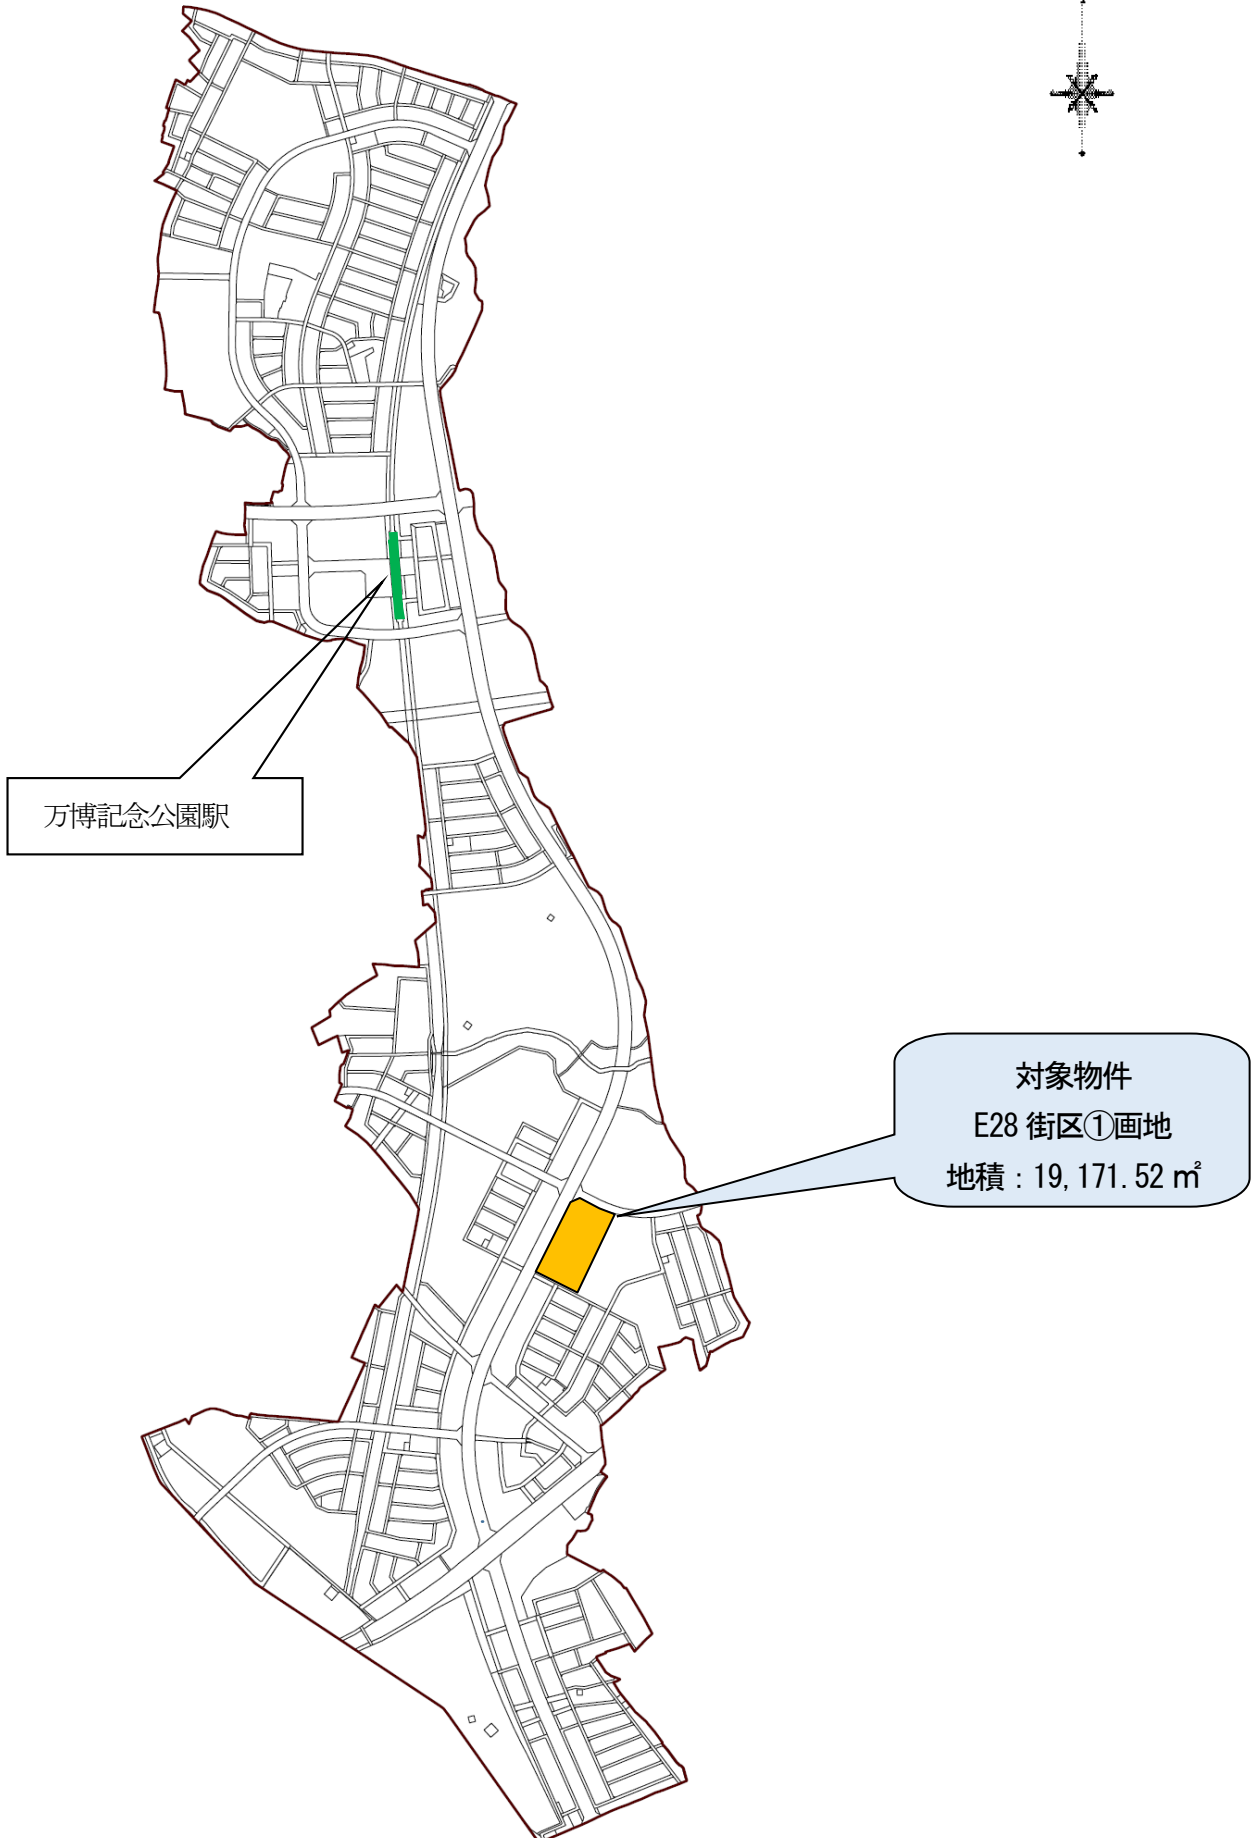

物件位置図（島名・福田坪地区）

万博記念公園駅

対象物件  
E28 街区①画地  
地積 : 19,171.52 m<sup>2</sup>