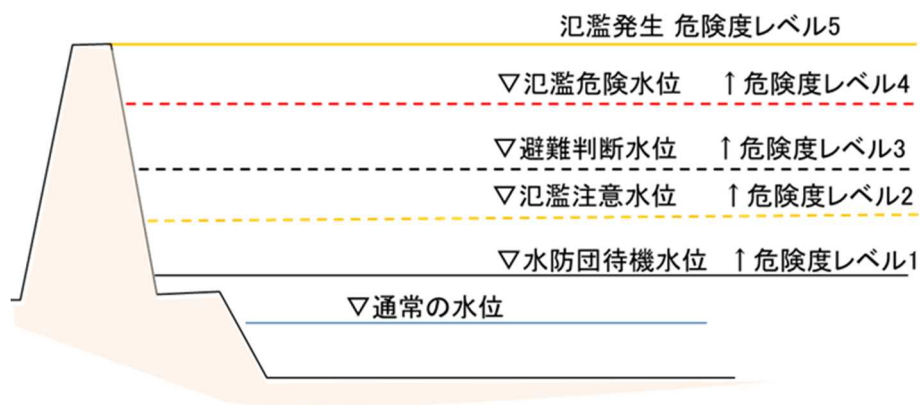

○久慈川水系久慈川

発表日時	種類	備考
22日 23:16	避難判断水位情報	下野宮水位観測所（大子町）
23日 6:42	氾濫危険水位情報	下野宮水位観測所（大子町）

○大北川水系大北川

発表日時	種類	備考
22日 23:23	避難判断水位情報	磯原水位観測所（北茨城市）
23日 5:36	氾濫危険水位情報	磯原水位観測所（北茨城市）
23日 6:15	避難判断水位情報	石岡水位観測所（北茨城市）

○久慈川水系茂宮川

発表日時	種類	備考
23日 2:32	避難判断水位情報	大和田水位観測所（日立市）
23日 3:32	氾濫危険水位情報	大和田水位観測所（日立市）

○大北川水系花園川

発表日時	種類	備考
23日 5:42	避難判断水位情報	豊田水位観測所（北茨城市）

<参考>