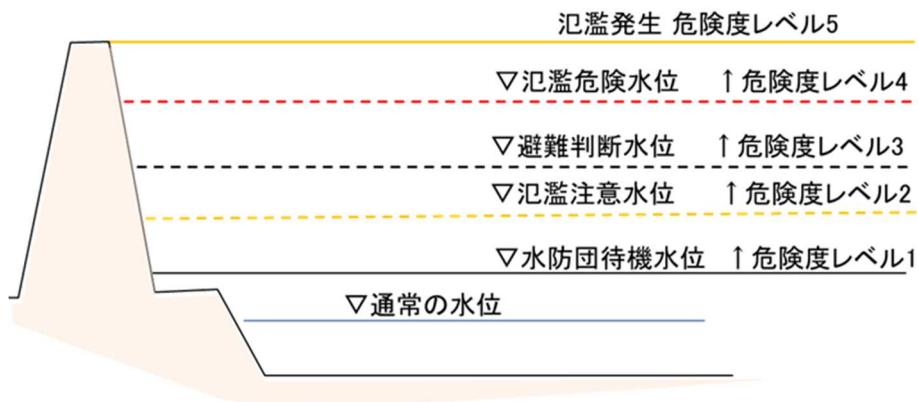

23日 6:42	氾濫危険水位情報	下野宮水位観測所（大子町）
23日	避難判断水位解除	下野宮水位観測所（大子町）
23日 9:05	避難判断水位情報	下津原橋水位観測所（大子町）
23日 11:38	避難判断水位解除	下津原橋水位観測所（大子町）

○大北川水系大北川

発表日時	種類	備考
22日 23:23	避難判断水位情報	磯原水位観測所（北茨城市）
23日 5:36	氾濫危険水位情報	磯原水位観測所（北茨城市）
23日 14:37	避難判断水位解除	磯原水位観測所（北茨城市）
23日 6:15	避難判断水位情報	石岡水位観測所（北茨城市）
23日 11:18	避難判断水位解除	石岡水位観測所（北茨城市）

○久慈川水系茂宮川

発表日時	種類	備考
23日 2:32	避難判断水位情報	大和田水位観測所（日立市）
23日 3:32	氾濫危険水位情報	大和田水位観測所（日立市）
23日 10:52	避難判断水位解除	大和田水位観測所（日立市）

○大北川水系花園川

発表日時	種類	備考
23日 5:42	避難判断水位情報	豊田水位観測所（北茨城市）
23日 9:06	避難判断水位解除	豊田水位観測所（北茨城市）

< 参考 >