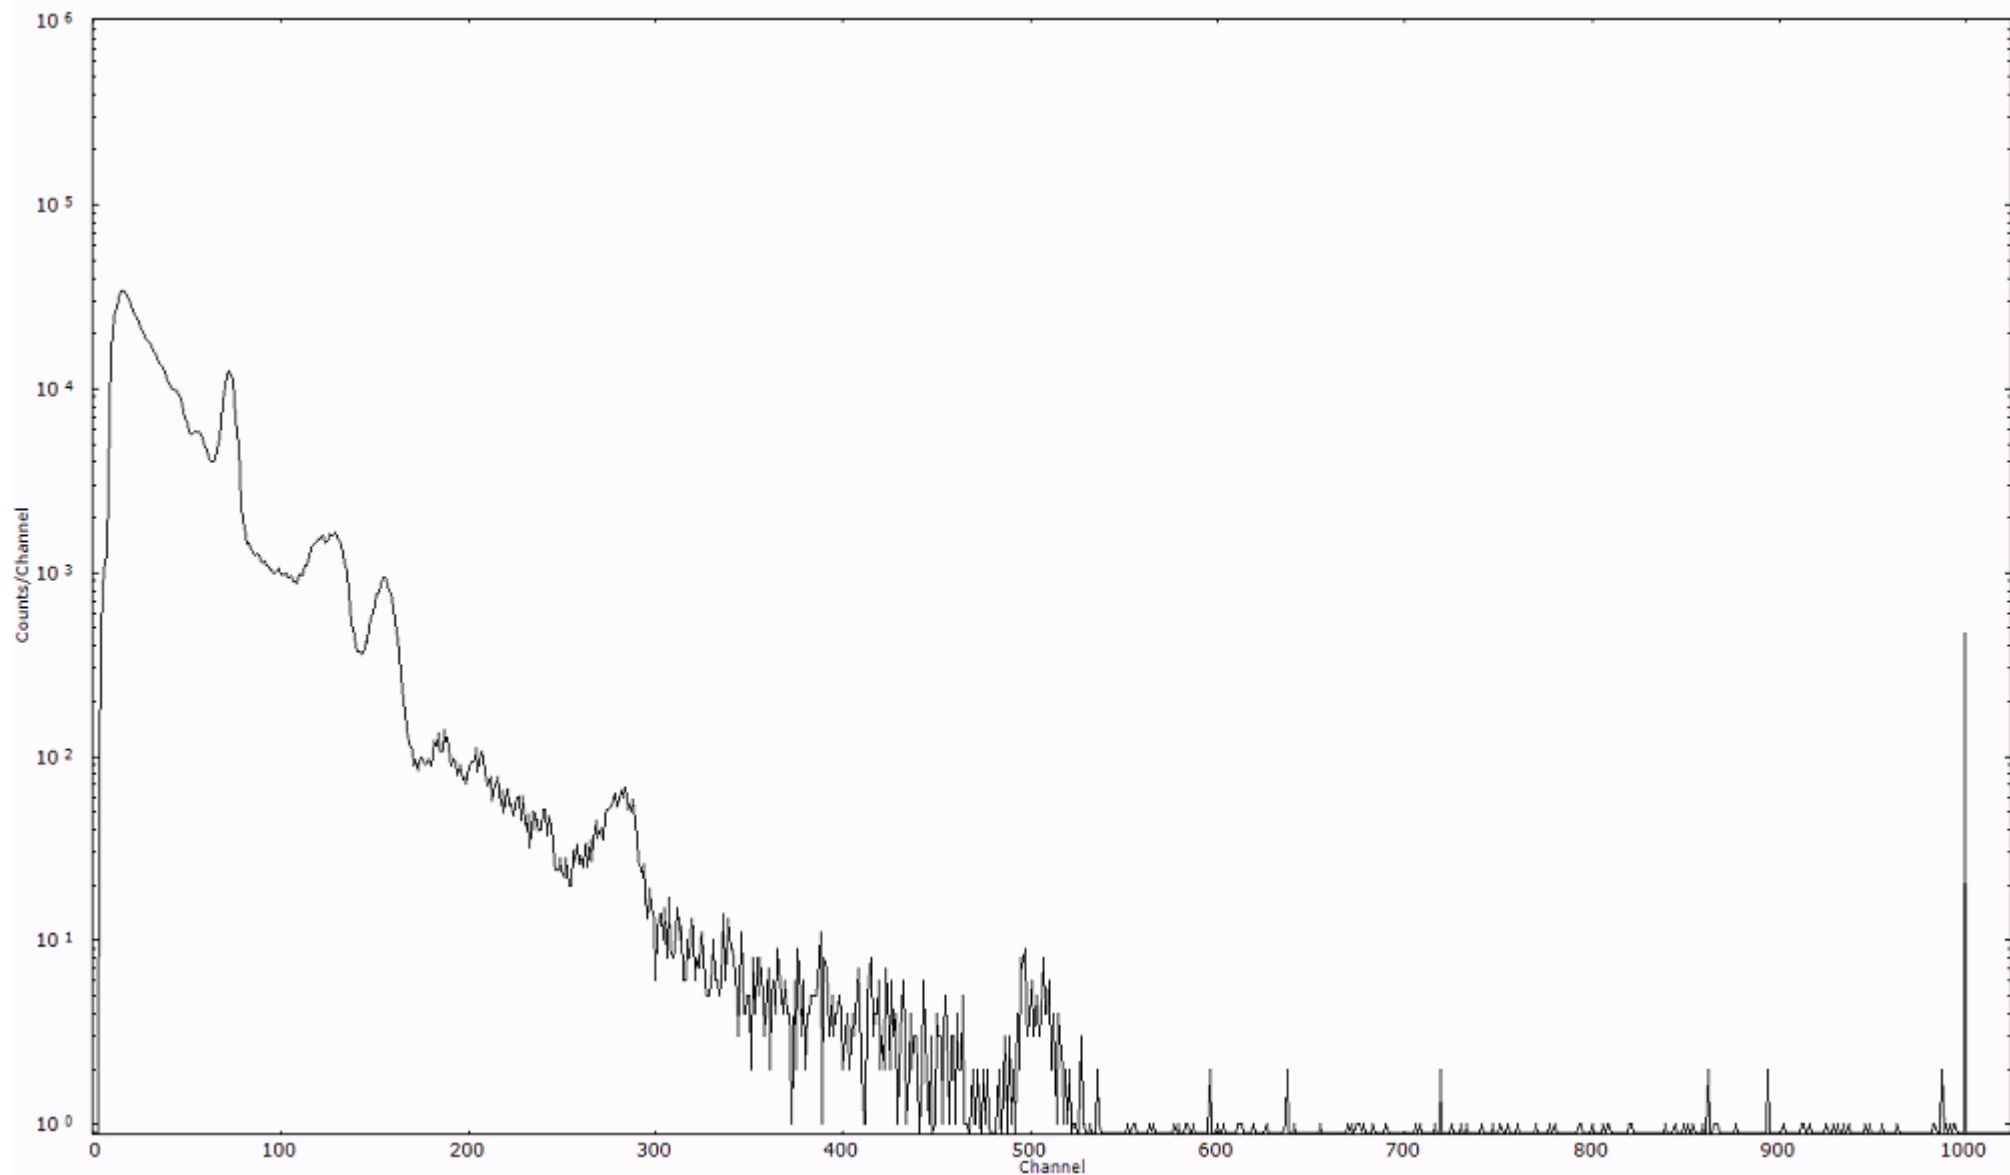

スペクトルグラフ
測定コード 阿字ヶ浦110325A023

検出器番号 13105
測定日時 2011年03月25日 03時50分

ライブタイム 600 秒
リアルタイム 600 秒