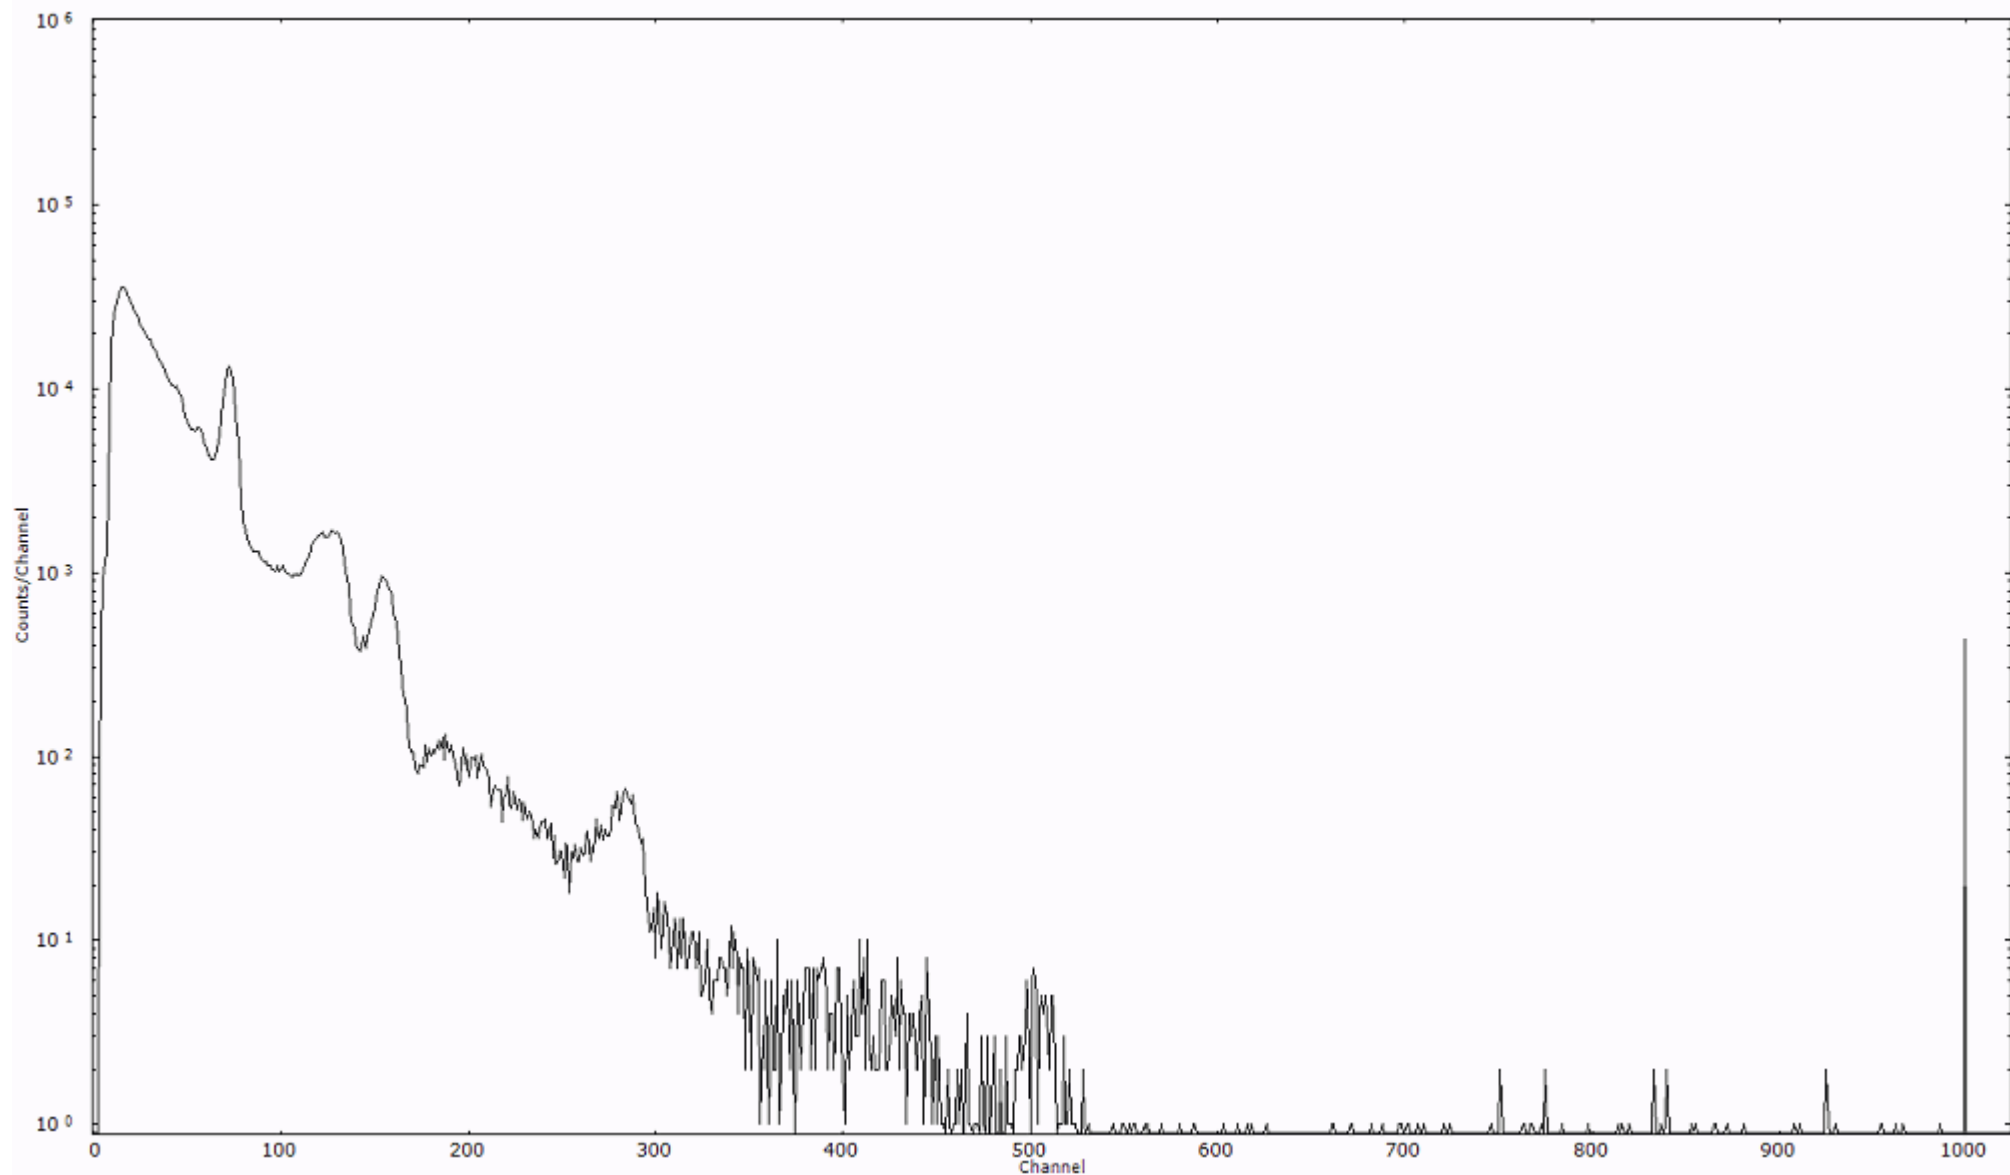

スペクトルグラフ
測定コード 阿字ヶ浦110324P040

検出器番号 13105
測定日時 2011年03月24日 18時50分

ライブタイム 600 秒
リアルタイム 600 秒