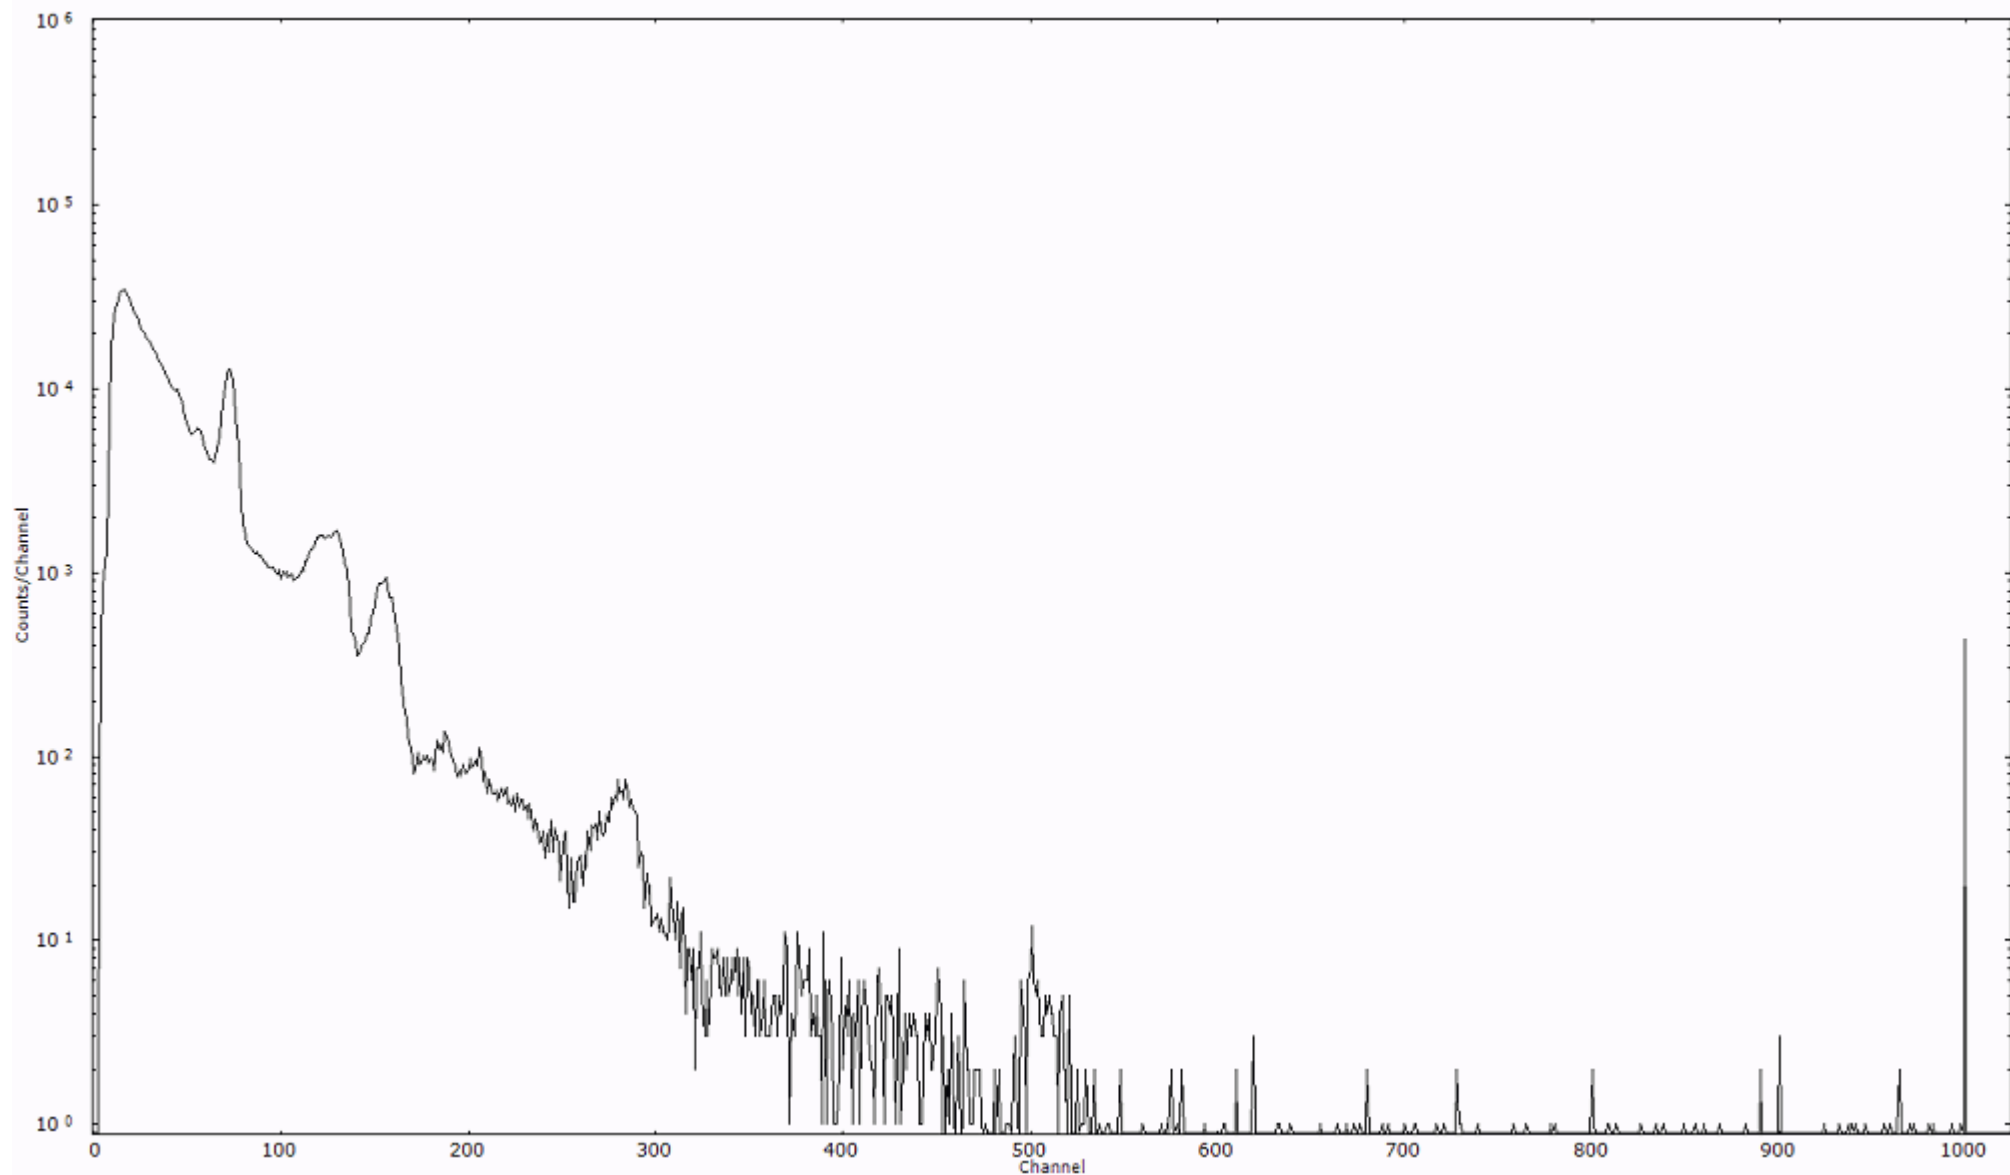

スペクトルグラフ
測定コード 阿字ヶ浦110325A004

検出器番号 13105
測定日時 2011年03月25日 00時40分

ライブタイム 600 秒
リアルタイム 600 秒