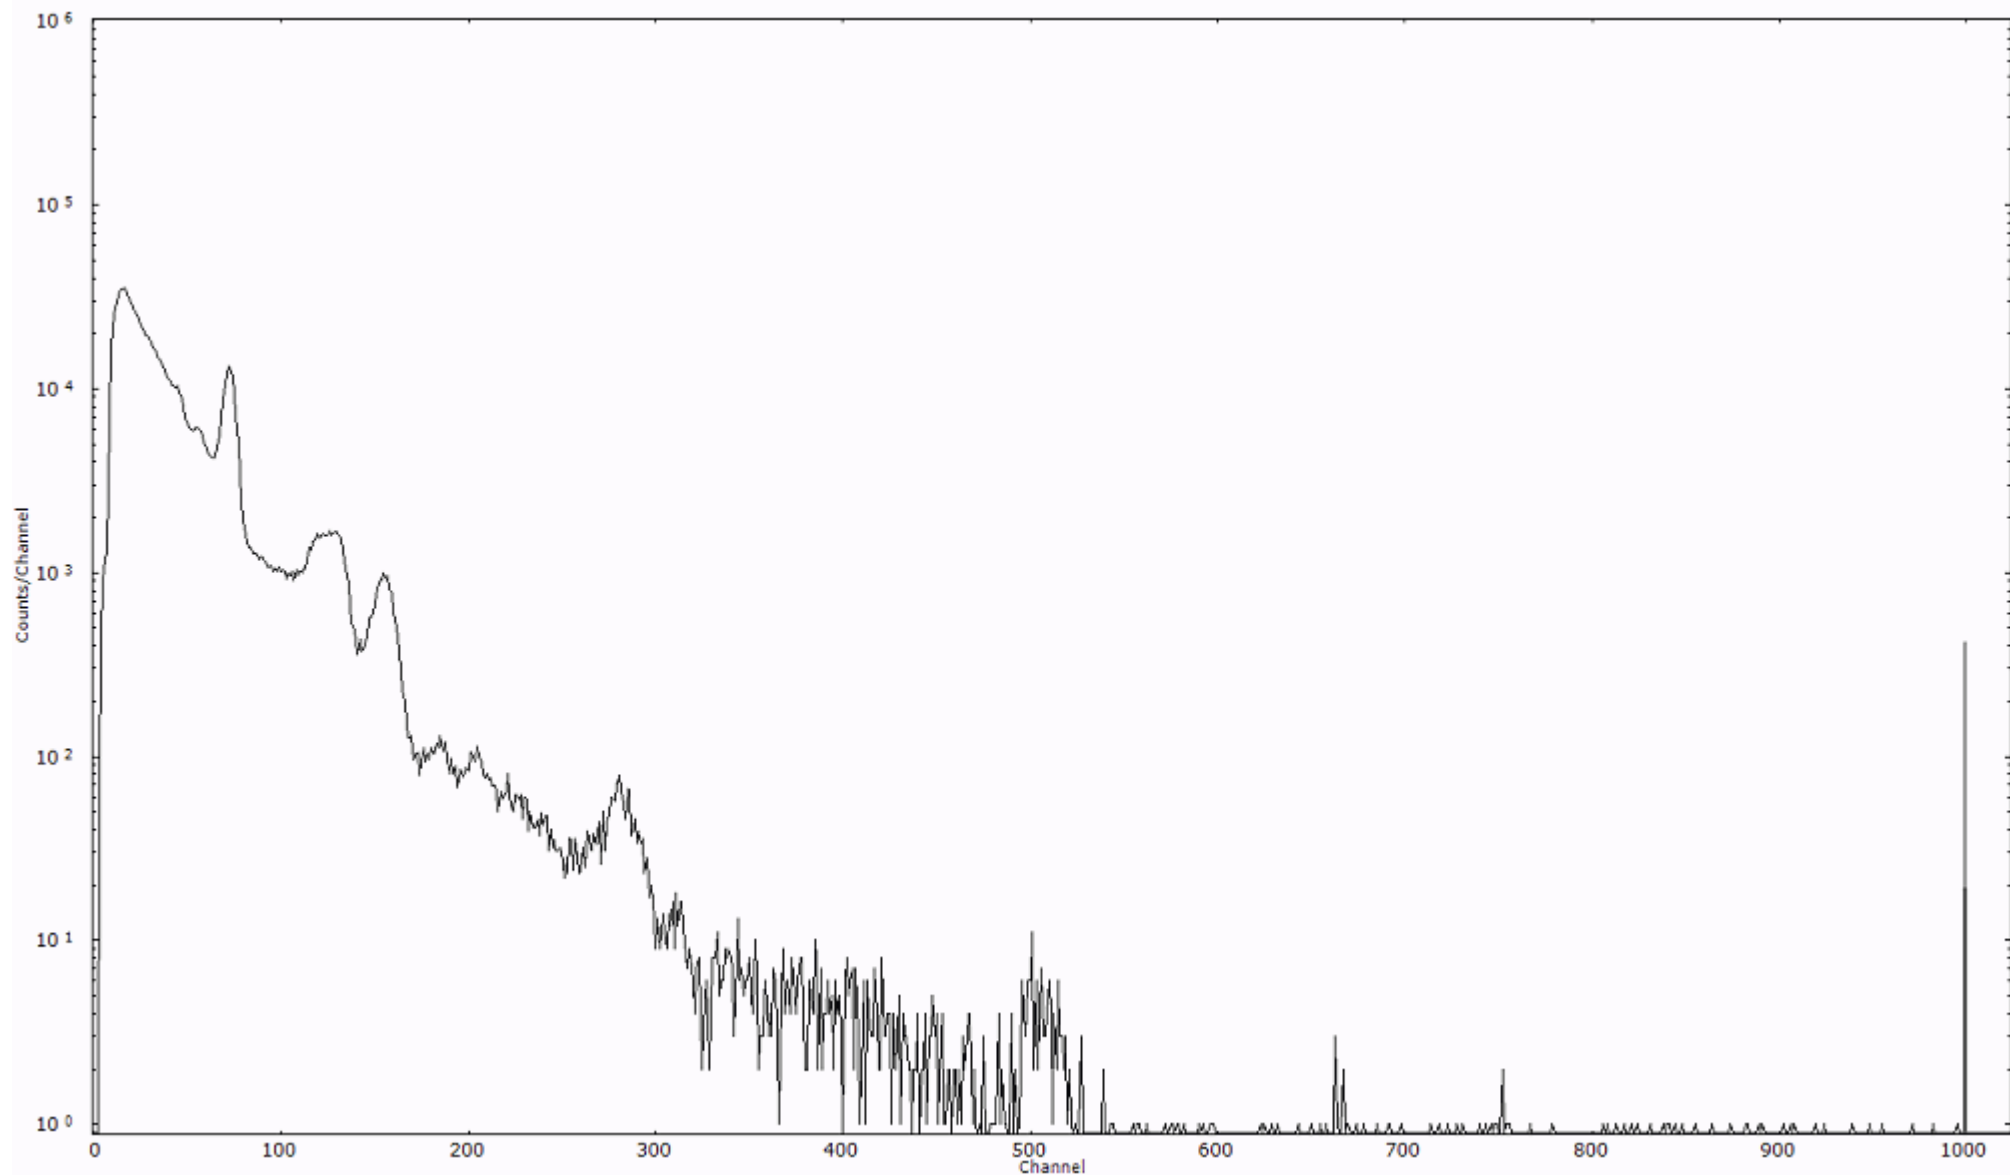

ライブタイム 600 秒
リアルタイム 600 秒

スペクトルグラフ
測定コード 阿字ヶ浦110324P045

検出器番号 13105
測定日時 2011年03月24日 19時40分

ライブタイム 600 秒
リアルタイム 600 秒

スペクトルグラフ
測定コード 阿字ヶ浦110324P046

検出器番号 13105
測定日時 2011年03月24日 19時50分

ライブタイム 600 秒
リアルタイム 600 秒