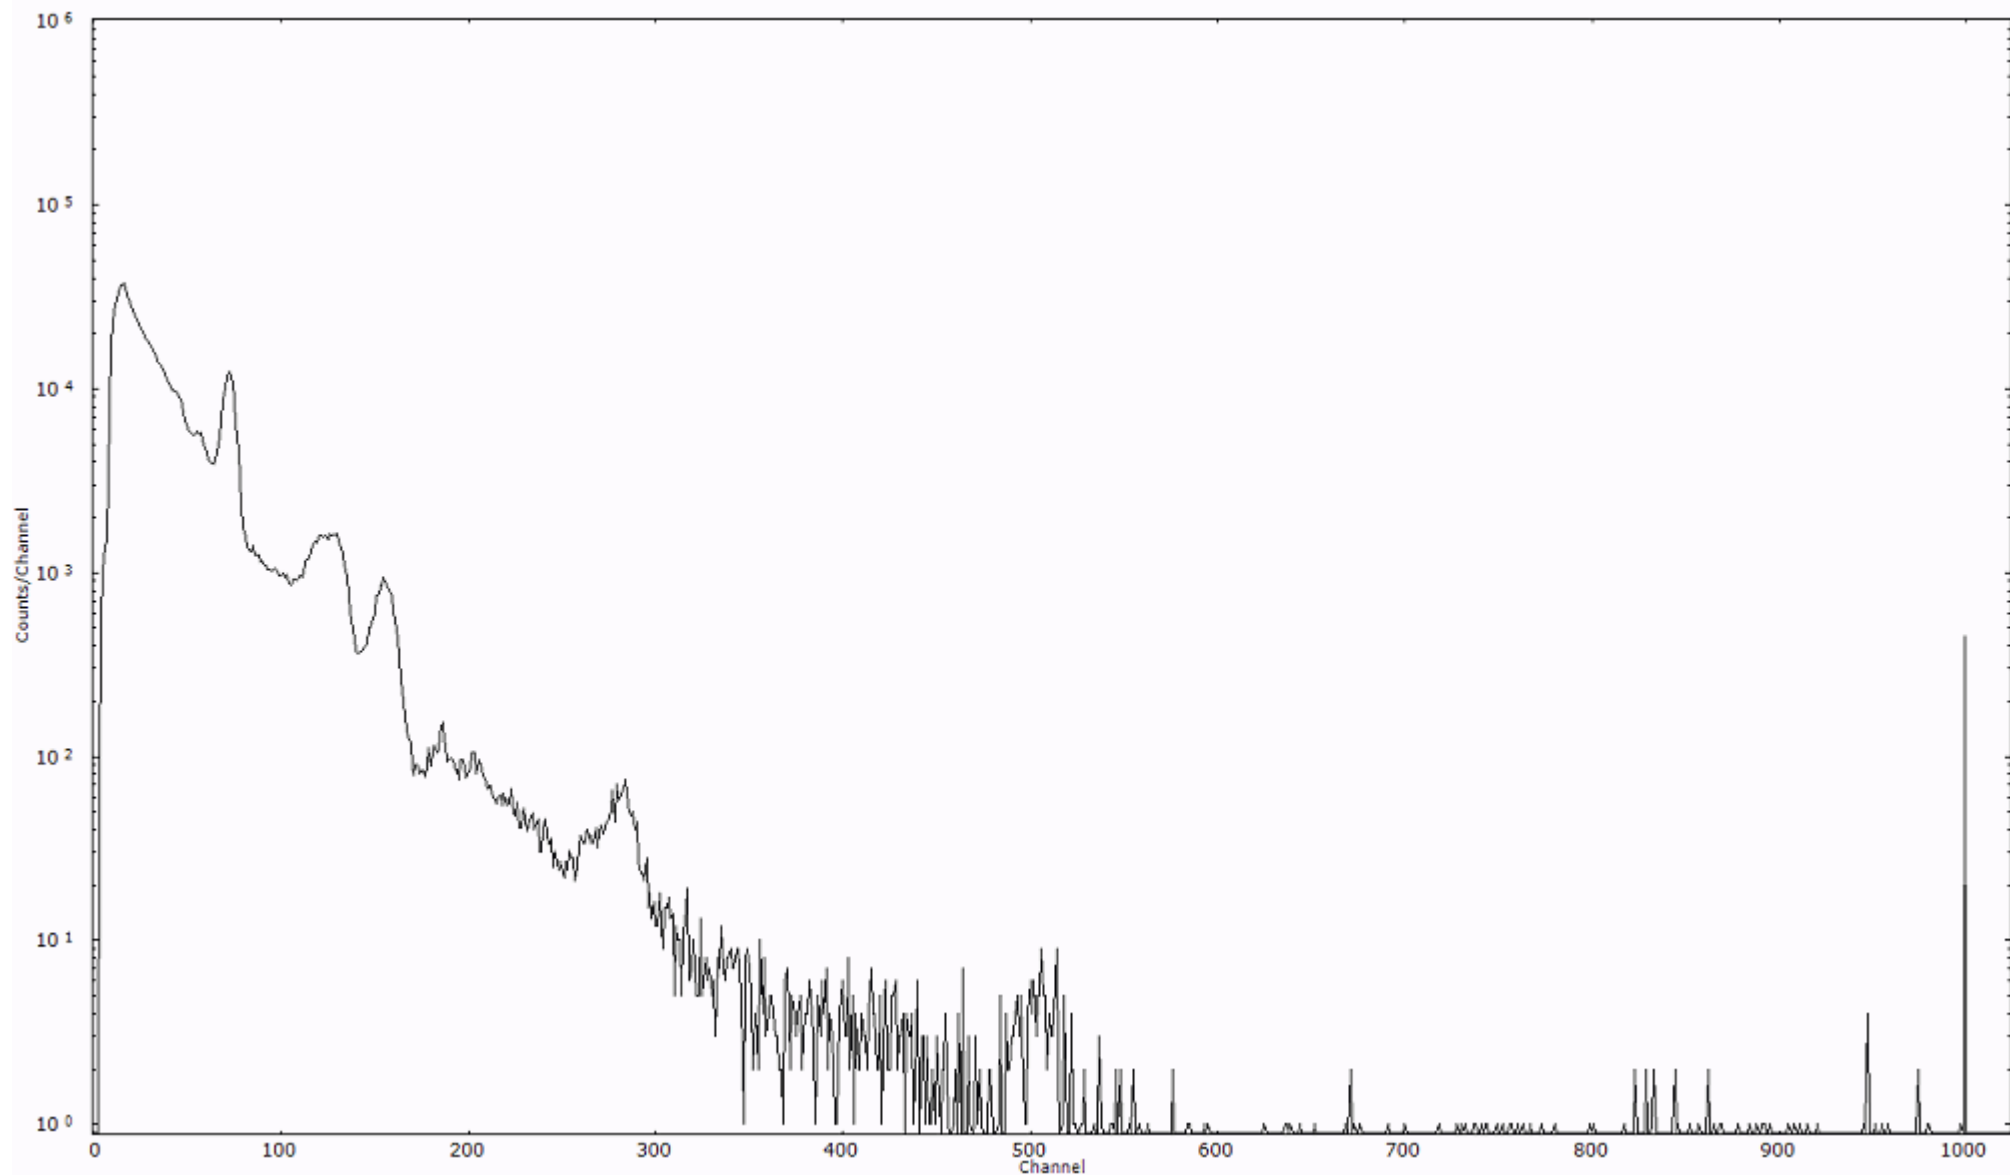

スペクトルグラフ
測定コード 阿字ヶ浦110325A061

検出器番号 13105
測定日時 2011年03月25日 10時10分

ライブタイム 600 秒
リアルタイム 600 秒