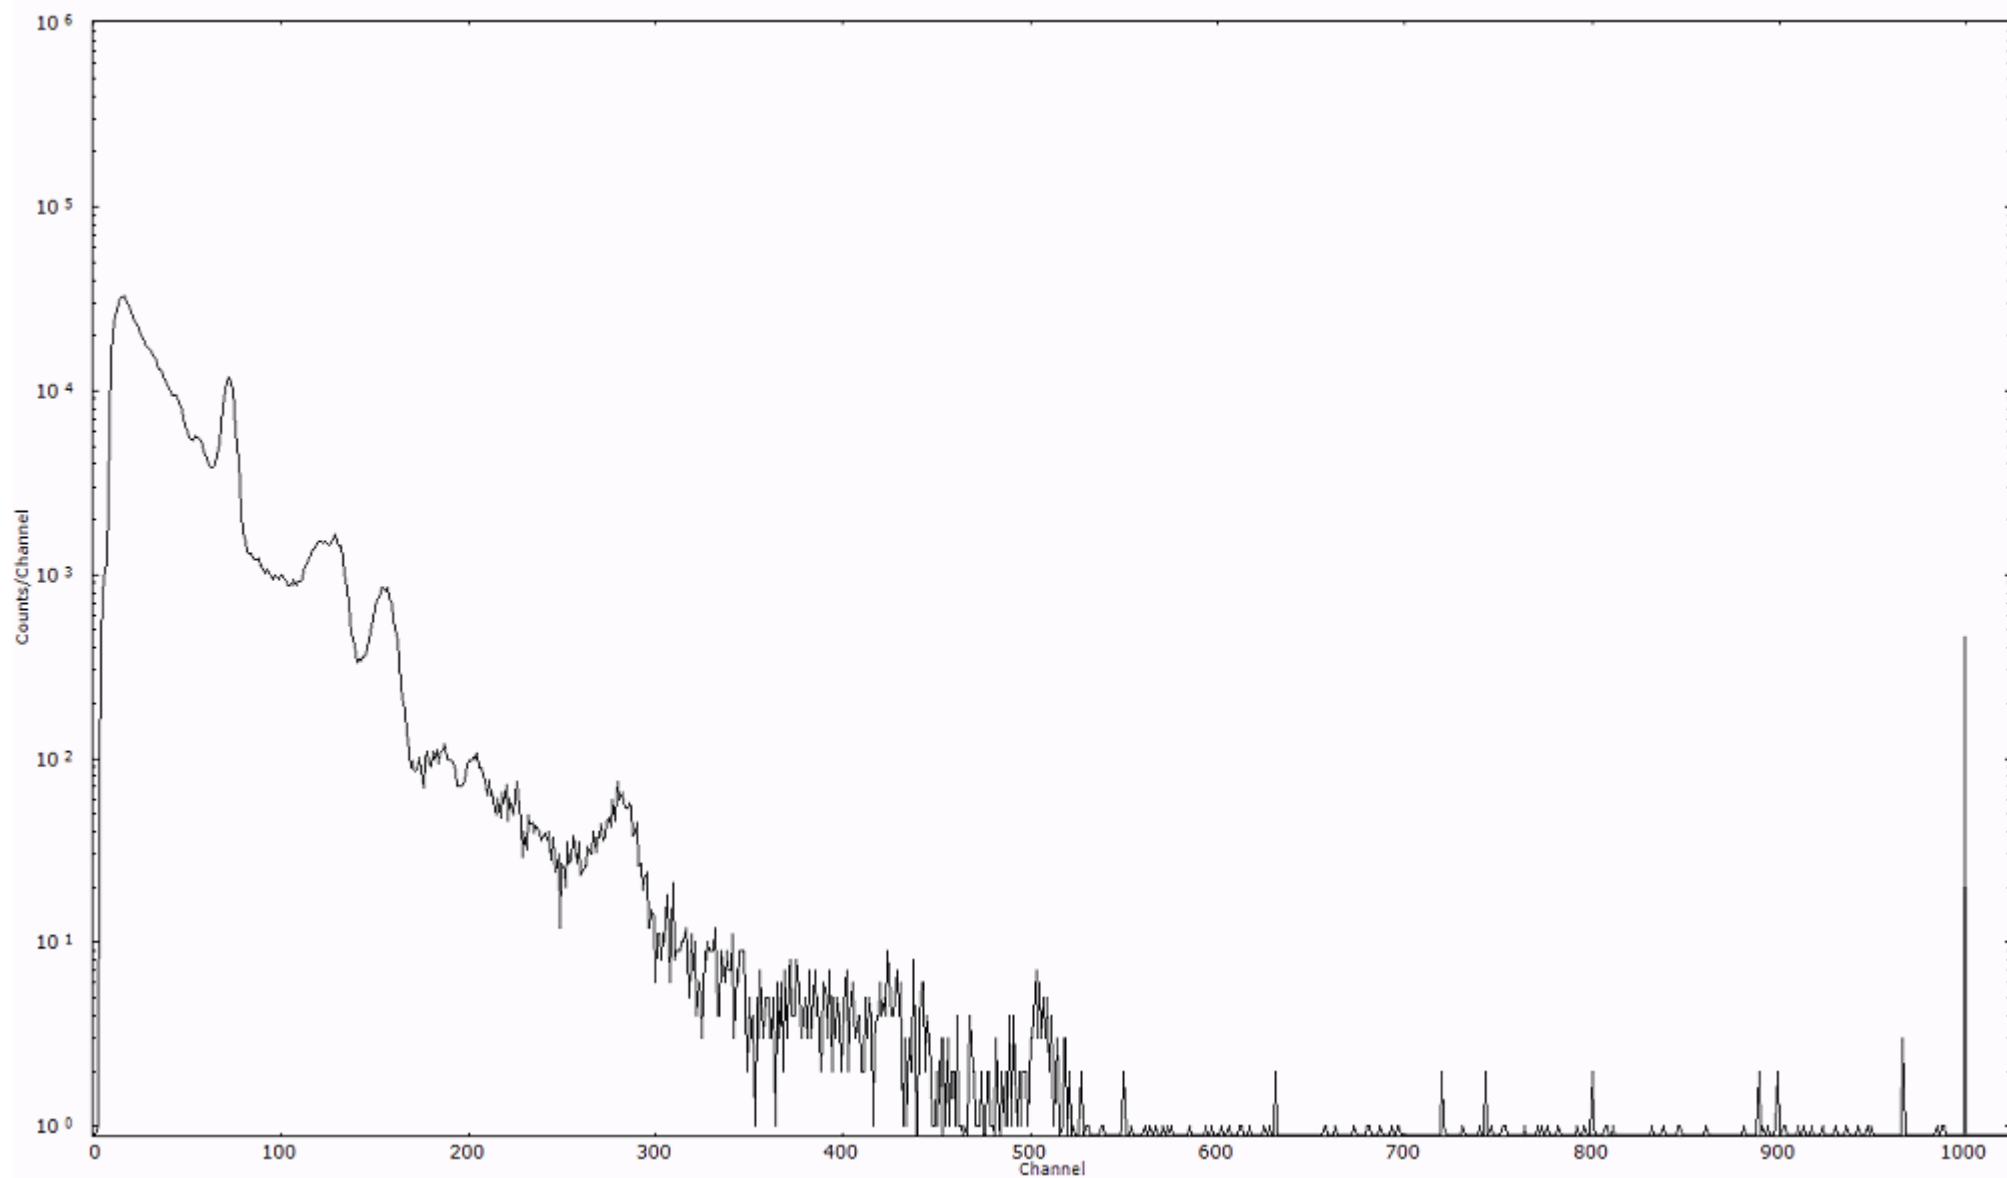

検出器番号 13105
測定日時 2011年03月25日 19時30分

ライブタイム 600 秒
リアルタイム 600 秒

スペクトルグラフ
測定コード 阿字ヶ浦110325P045

検出器番号 13105
測定日時 2011年03月25日 19時40分

ライブタイム 600 秒
リアルタイム 600 秒

スペクトルグラフ
測定コード 阿字ヶ浦110325P046

検出器番号 13105
測定日時 2011年03月25日 19時50分