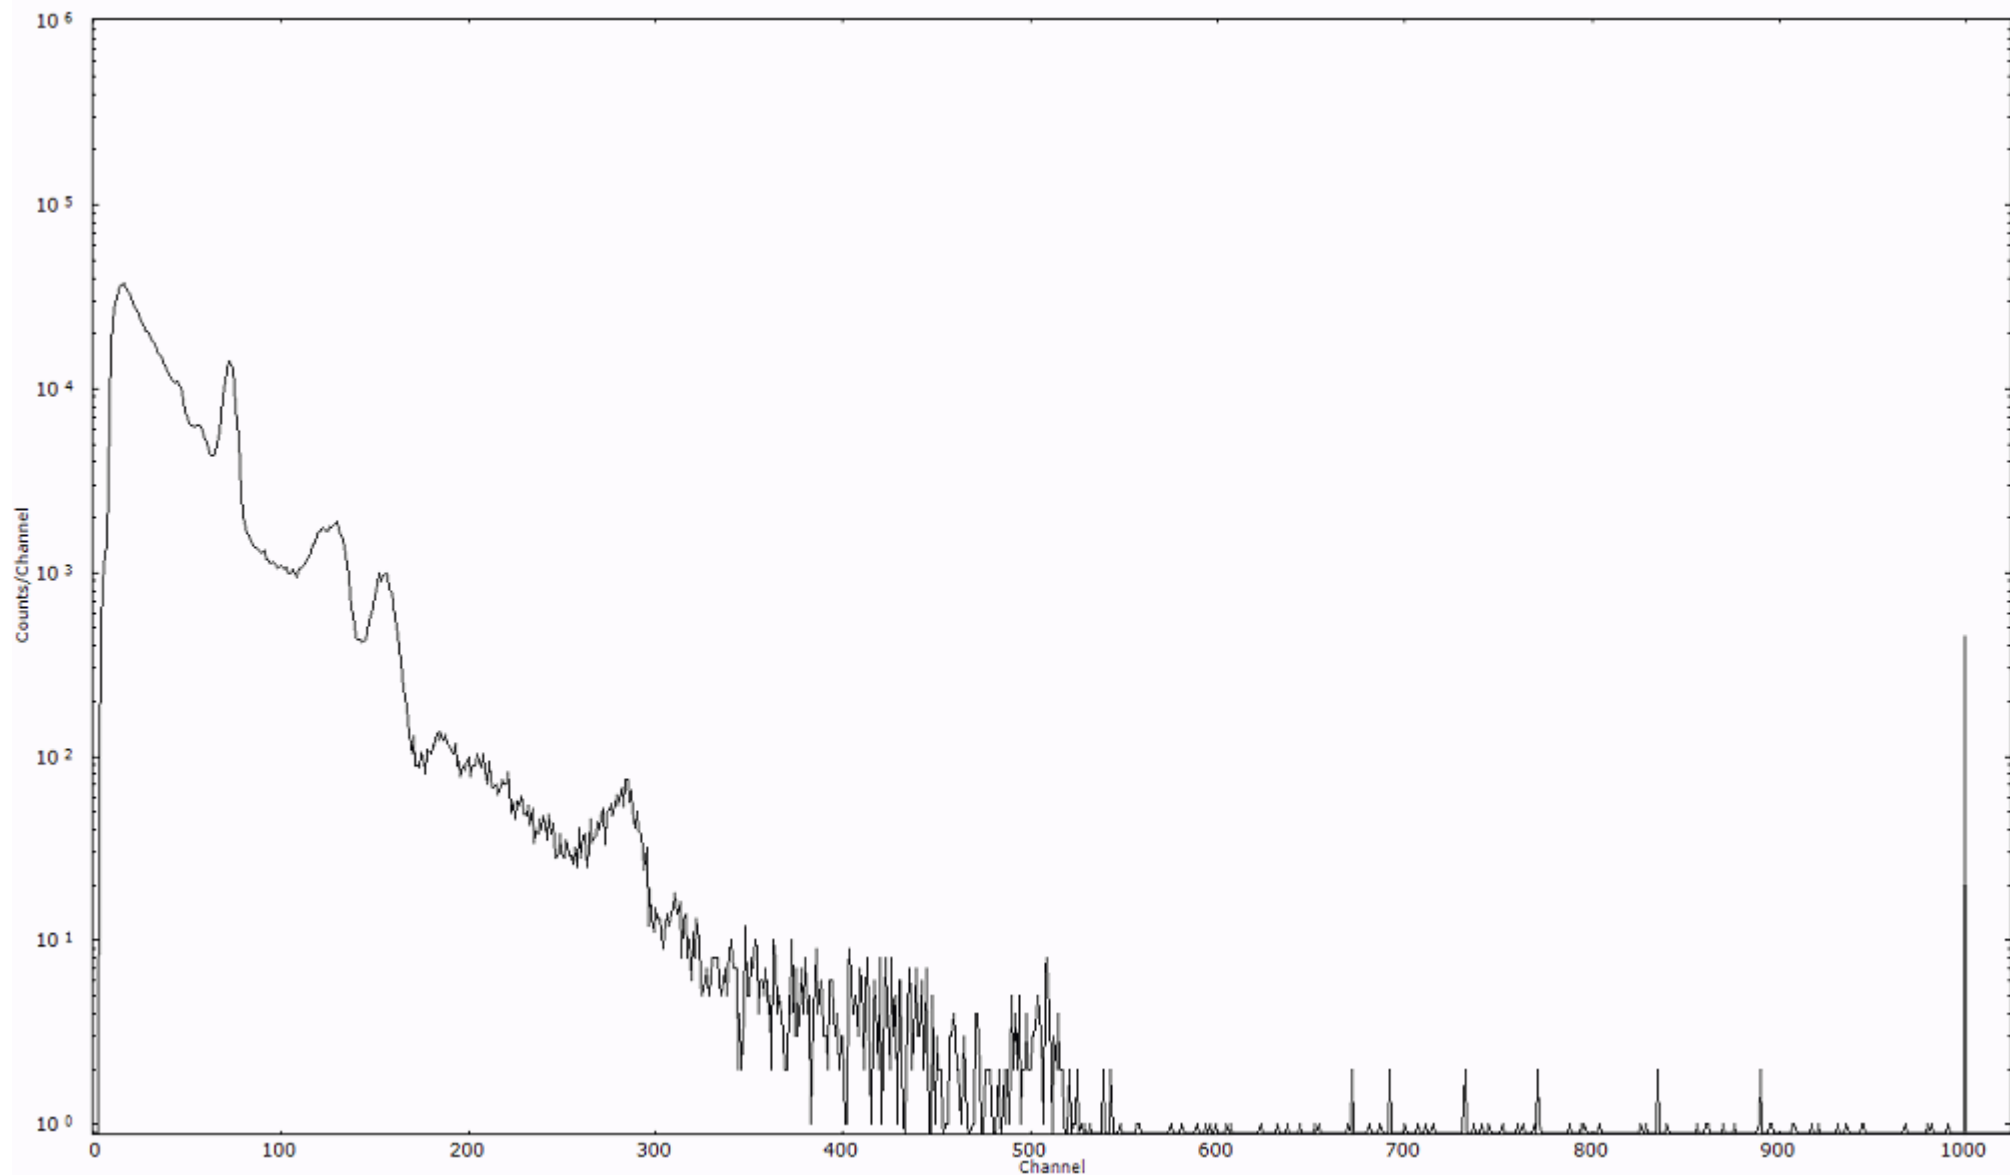

スペクトルグラフ
測定コード 阿字ヶ浦110324A017

検出器番号 13105
測定日時 2011年03月24日 02時50分

ライブタイム 600 秒
リアルタイム 600 秒