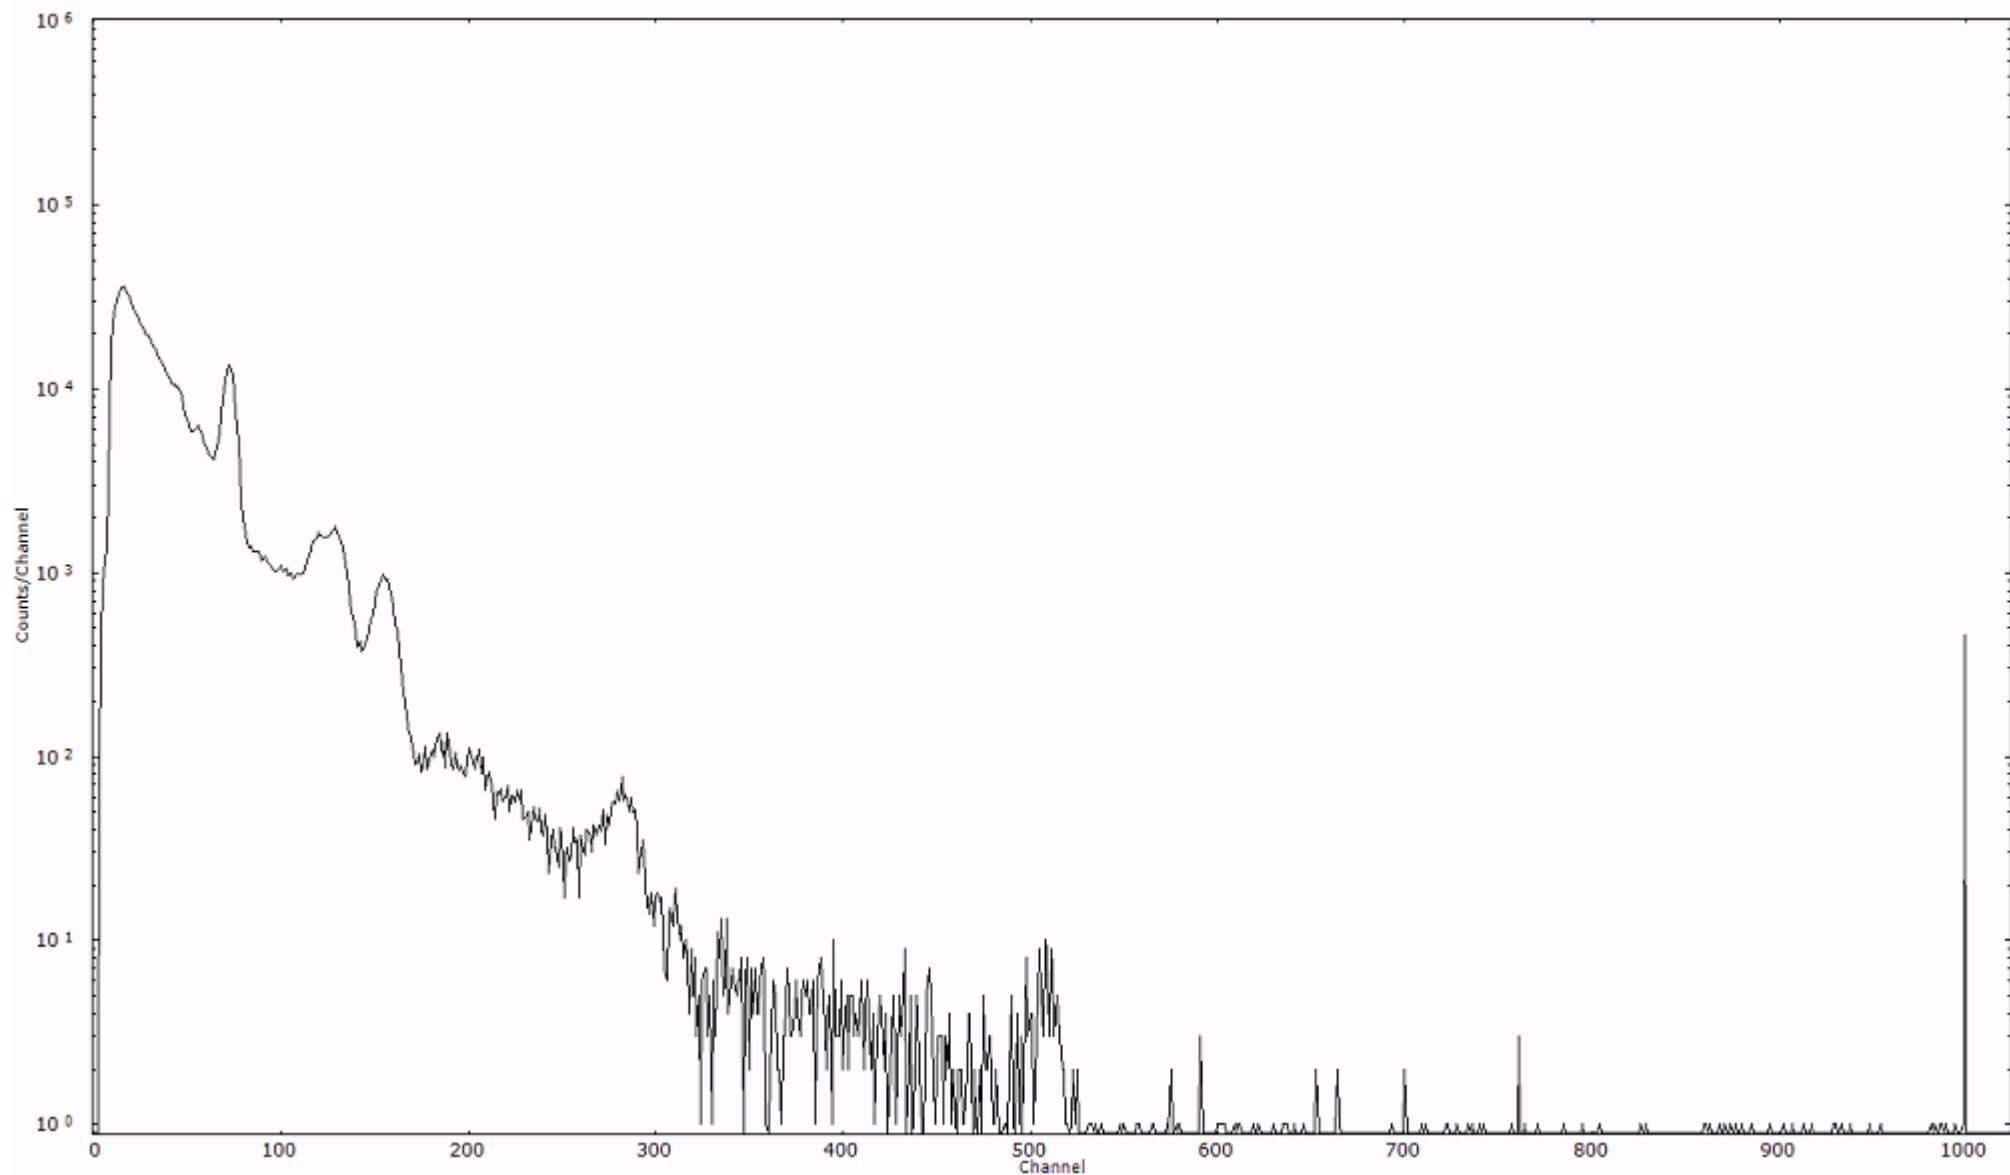

スペクトルグラフ
測定コード 阿字ヶ浦110324P005

検出器番号 13105
測定日時 2011年03月24日 13時00分

ライブタイム 600 秒
リアルタイム 600 秒

スペクトルグラフ
測定コード 阿字ヶ浦110324P006

検出器番号 13105
測定日時 2011年03月24日 13時10分

ライブタイム 600 秒
リアルタイム 600 秒

スペクトルグラフ
測定コード 阿字ヶ浦110324P007