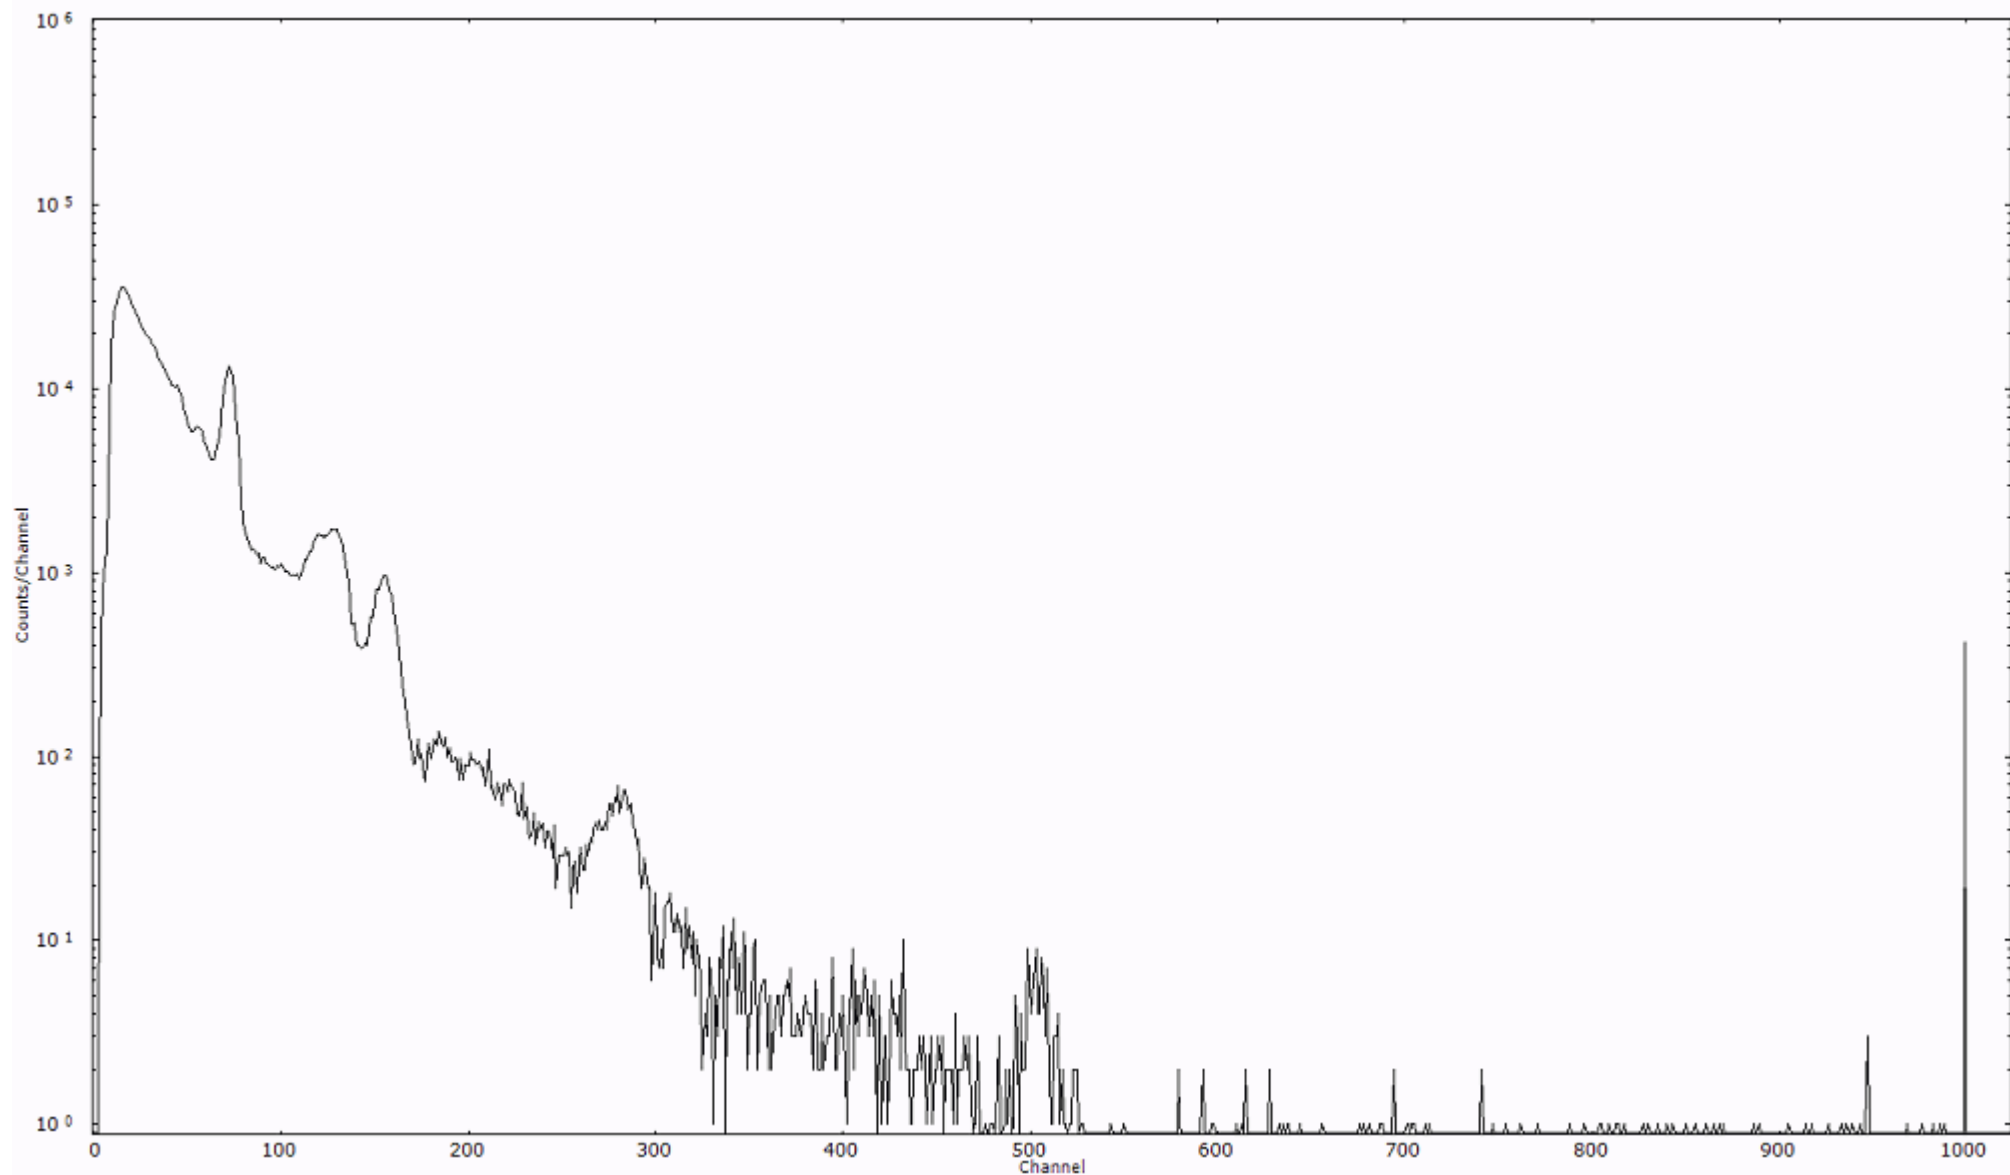

スペクトルグラフ
測定コード 阿字ヶ浦110324P012

検出器番号 13105
測定日時 2011年03月24日 14時10分

ライブタイム 600 秒
リアルタイム 600 秒

スペクトルグラフ
測定コード 阿字ヶ浦110324P013

検出器番号 13105
測定日時 2011年03月24日 14時20分

ライブタイム 600 秒
リアルタイム 600 秒

スペクトルグラフ
測定コード 阿字ヶ浦110324P014