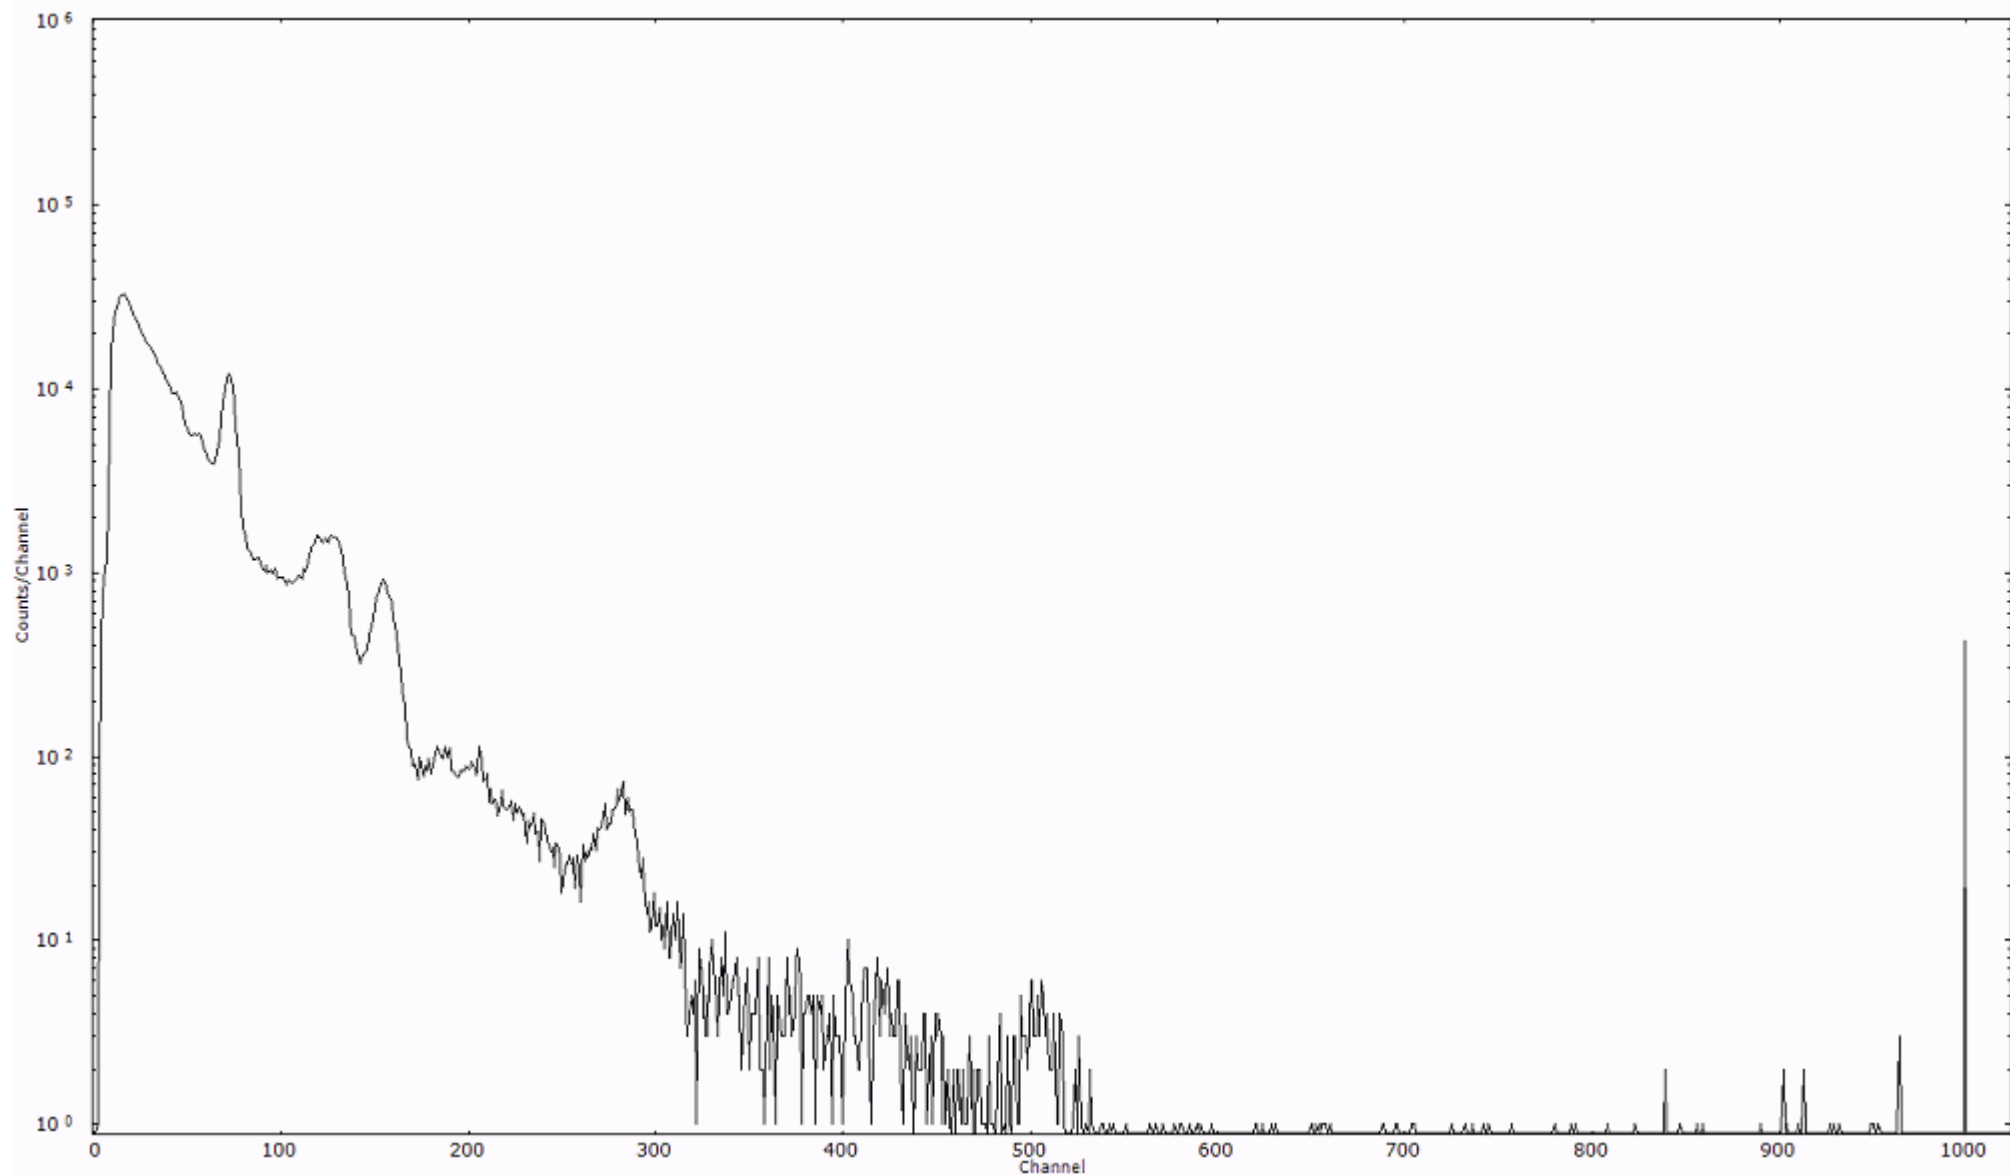

検出器番号 13105
測定日時 2011年03月25日 14時50分

ライブタイム 600 秒
リアルタイム 600 秒

スペクトルグラフ
測定コード 阿字ヶ浦110325P017

検出器番号 13105
測定日時 2011年03月25日 15時00分

ライブタイム 600 秒
リアルタイム 600 秒

スペクトルグラフ
測定コード 阿字ヶ浦110325P018

検出器番号 13105
測定日時 2011年03月25日 15時10分