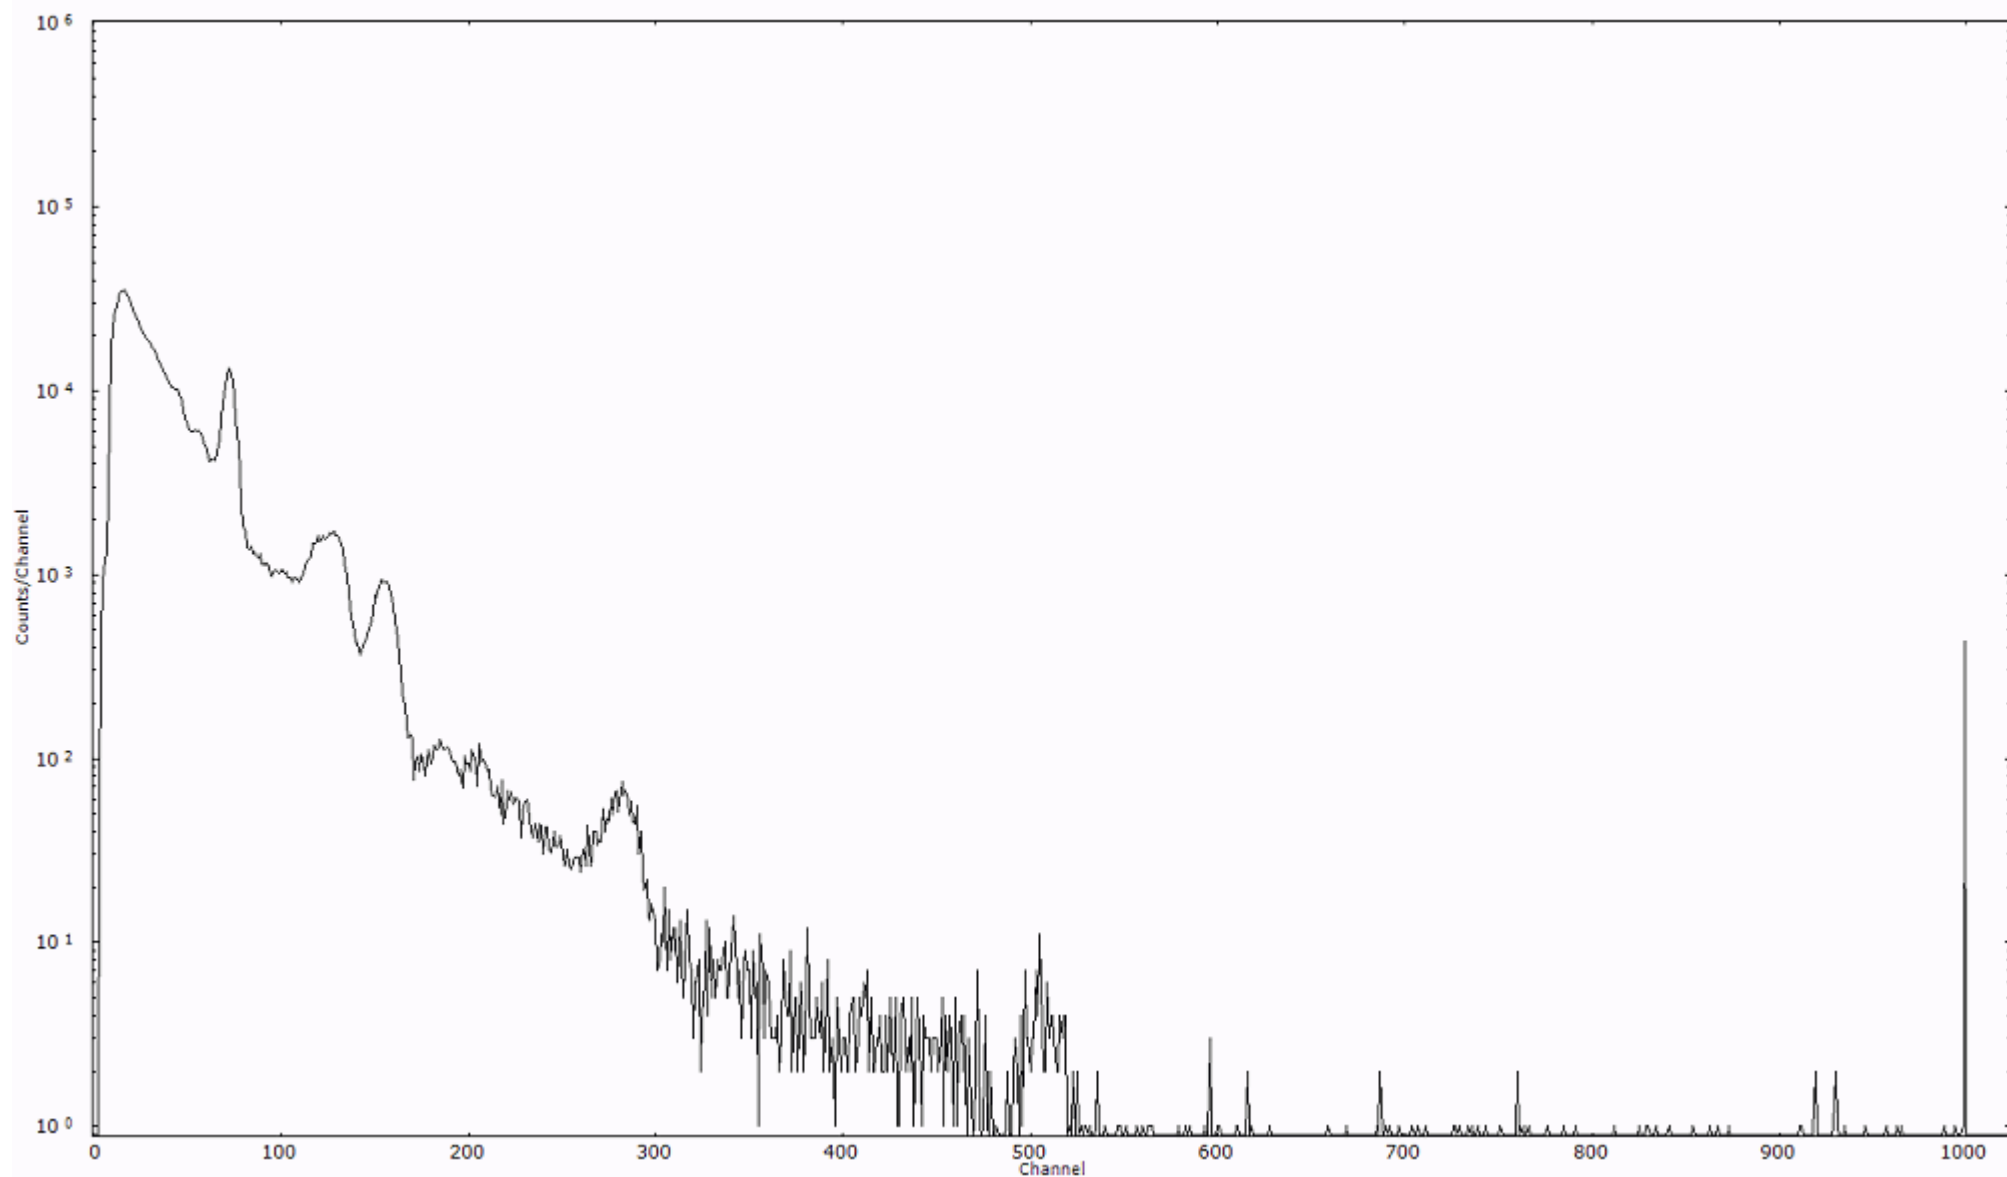

ライブタイム 600 秒
リアルタイム 600 秒

スペクトルグラフ
測定コード 阿字ヶ浦110324P052

検出器番号 13105
測定日時 2011年03月24日 20時50分

ライブタイム 600 秒
リアルタイム 600 秒

スペクトルグラフ
測定コード 阿字ヶ浦110324P053

検出器番号 13105
測定日時 2011年03月24日 21時00分

ライブタイム 600 秒
リアルタイム 600 秒