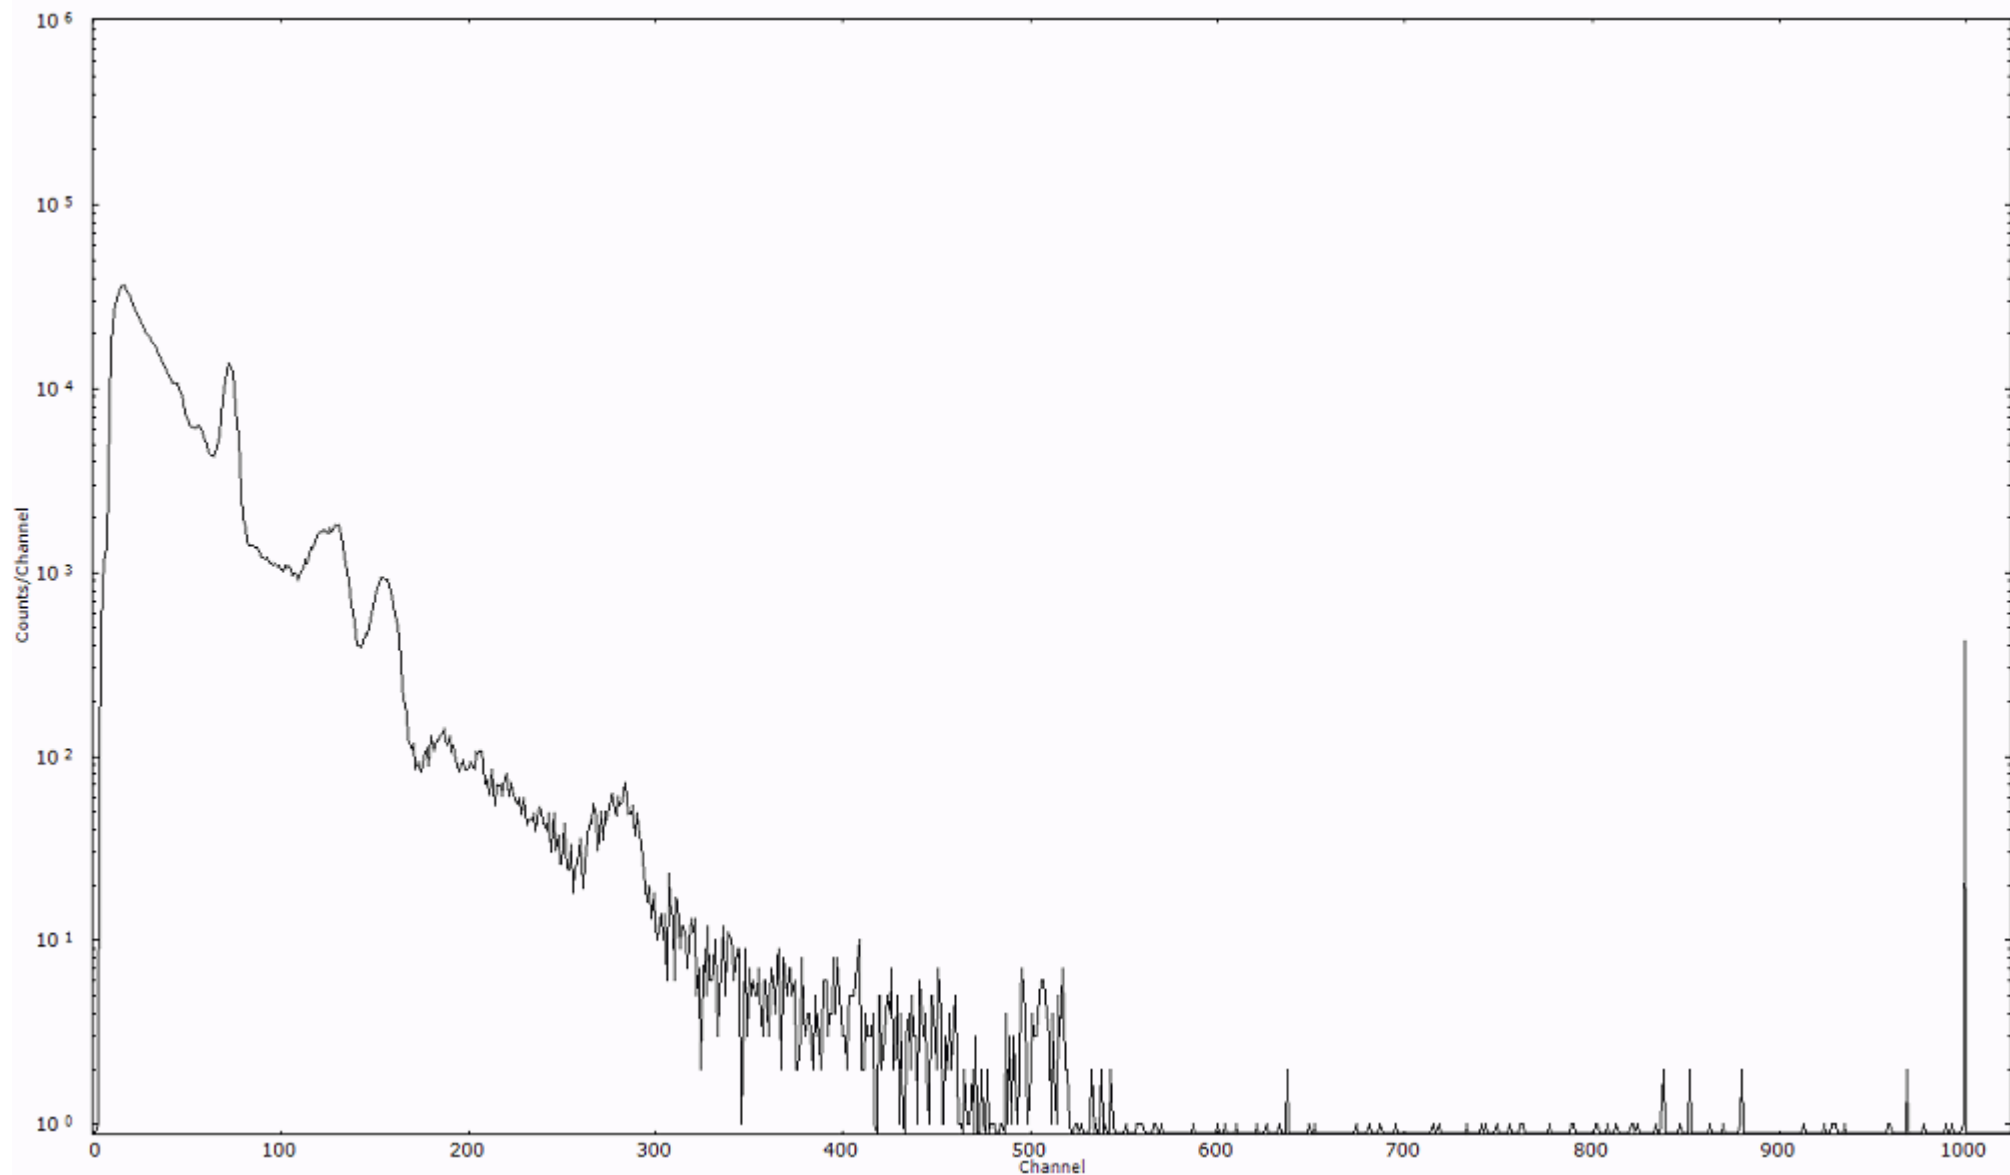

検出器番号 13105
測定日時 2011年03月24日 07時30分

ライブタイム 600 秒
リアルタイム 600 秒

スペクトルグラフ
測定コード 阿字ヶ浦110324A046

検出器番号 13105
測定日時 2011年03月24日 07時40分

ライブタイム 600 秒
リアルタイム 600 秒

スペクトルグラフ
測定コード 阿字ヶ浦110324A047

検出器番号 13105
測定日時 2011年03月24日 07時50分