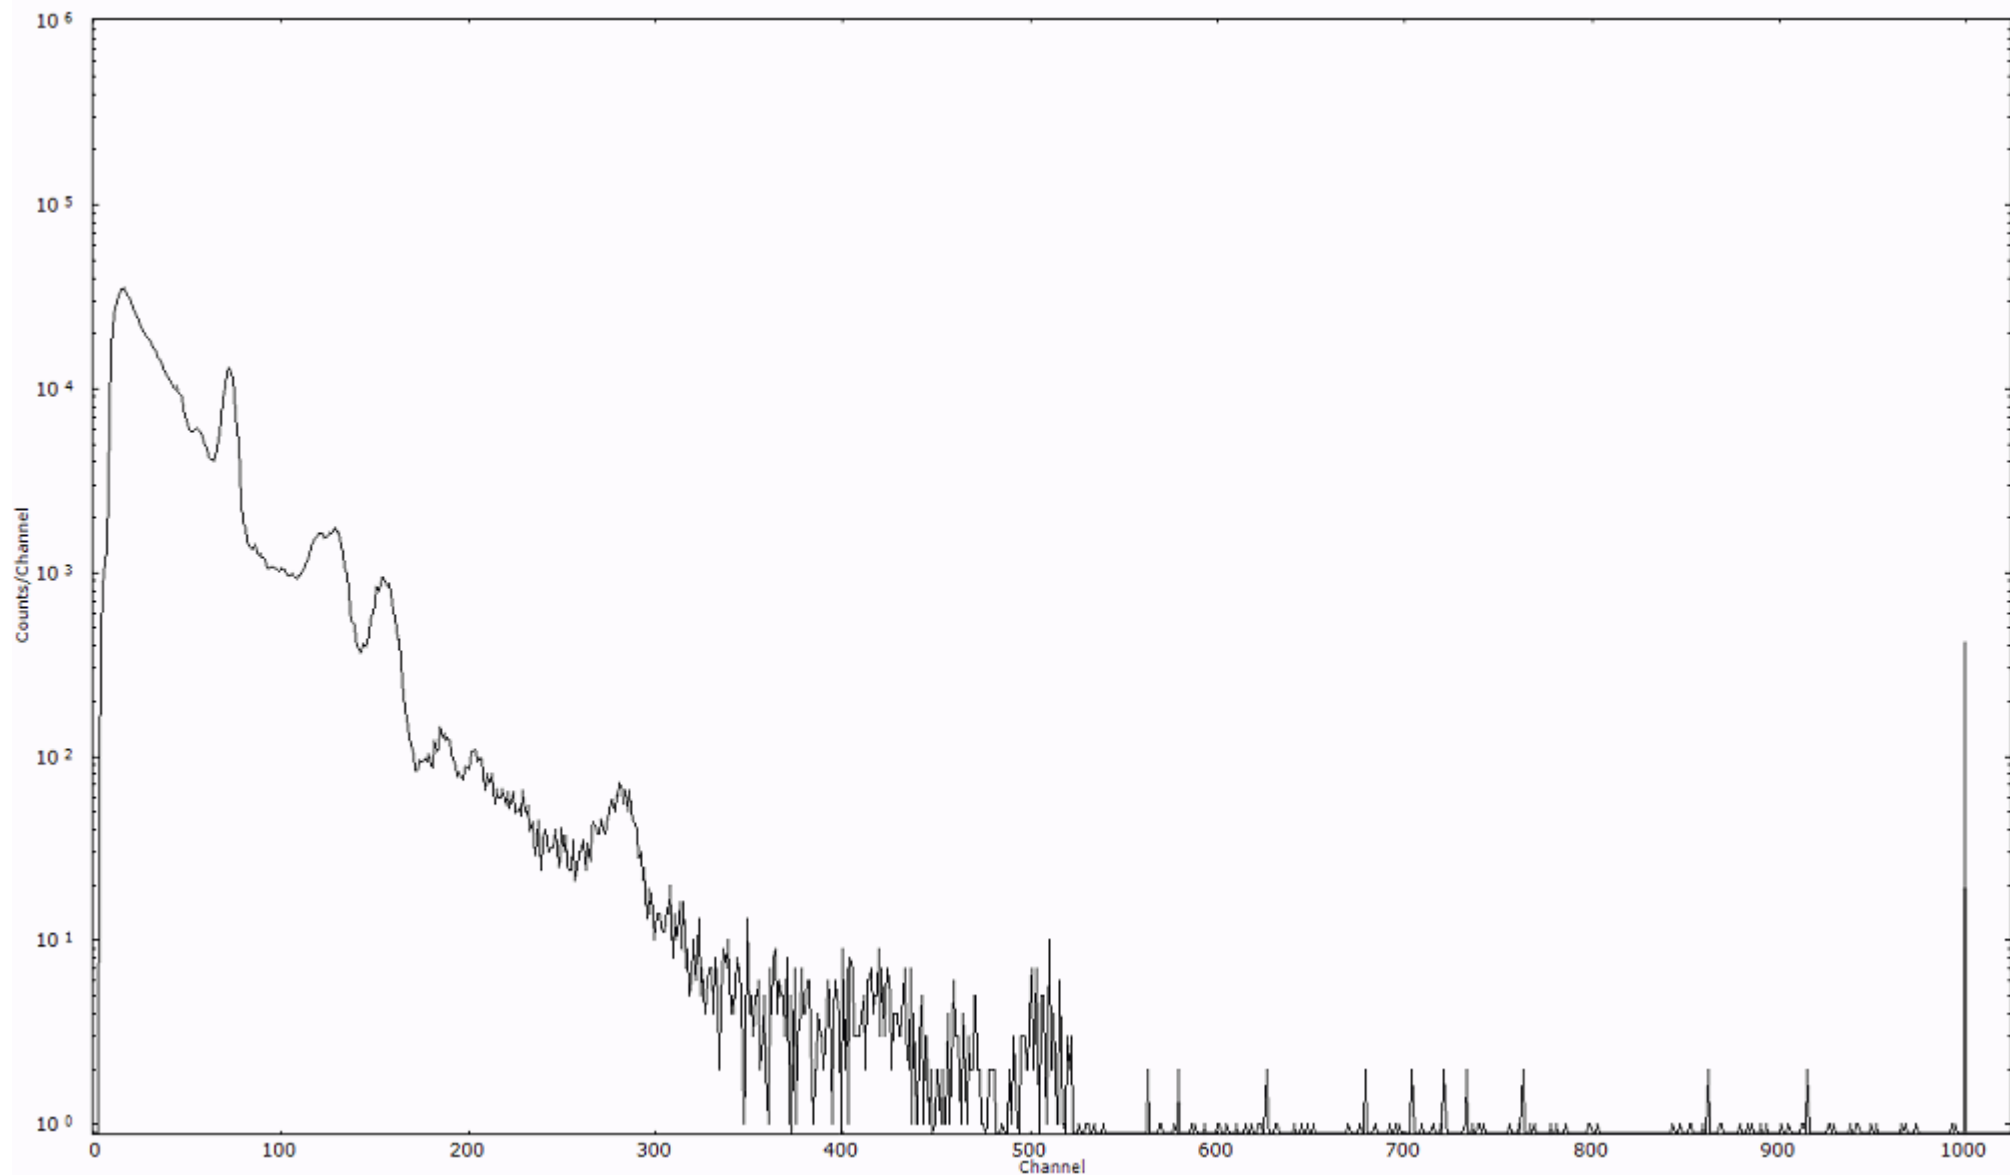

スペクトルグラフ
測定コード 阿字ヶ浦110324P050

検出器番号 13105
測定日時 2011年03月24日 20時30分

ライブタイム 600 秒
リアルタイム 600 秒