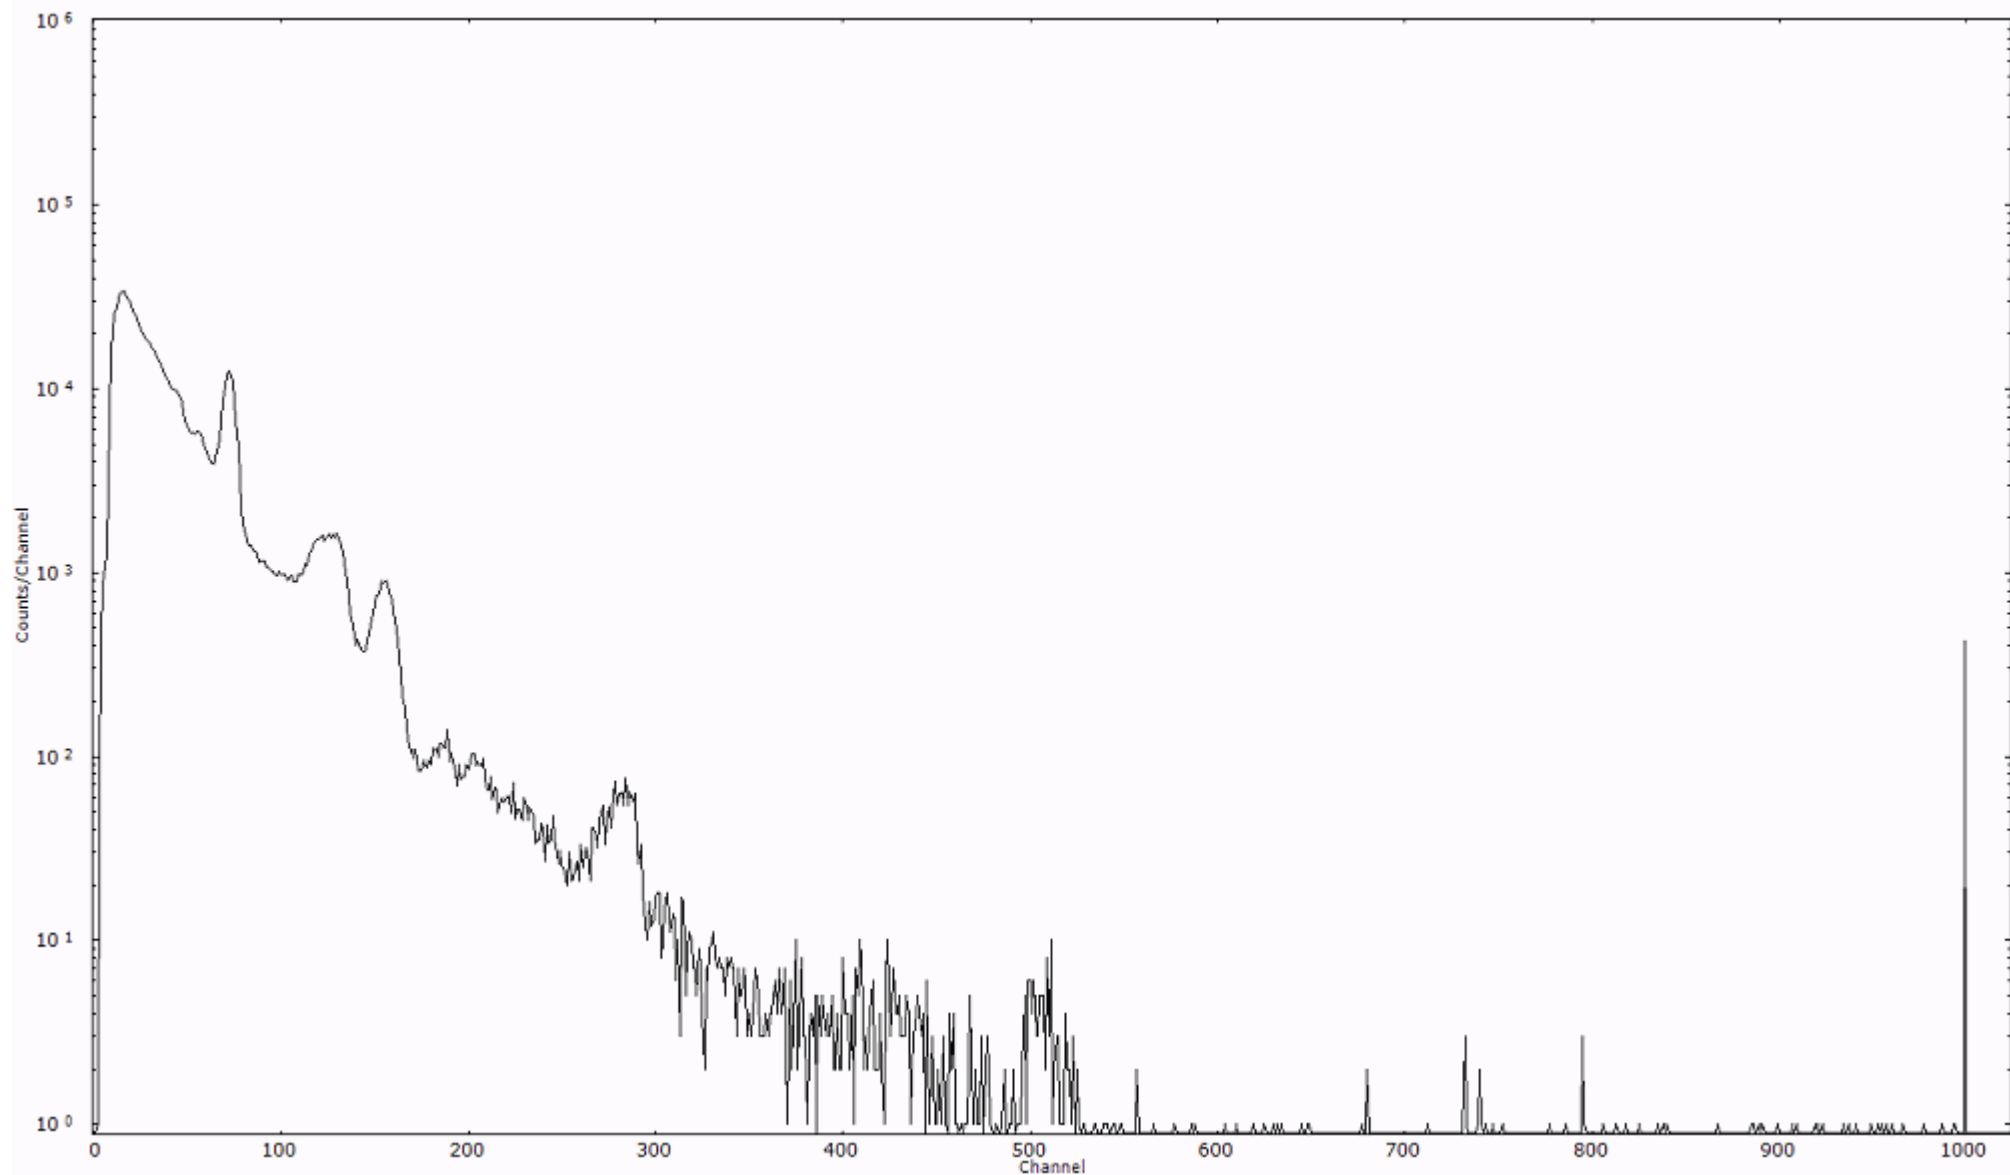

スペクトルグラフ
測定コード 阿字ヶ浦110325A035

検出器番号 13105
測定日時 2011年03月25日 05時50分

ライブタイム 600 秒
リアルタイム 600 秒