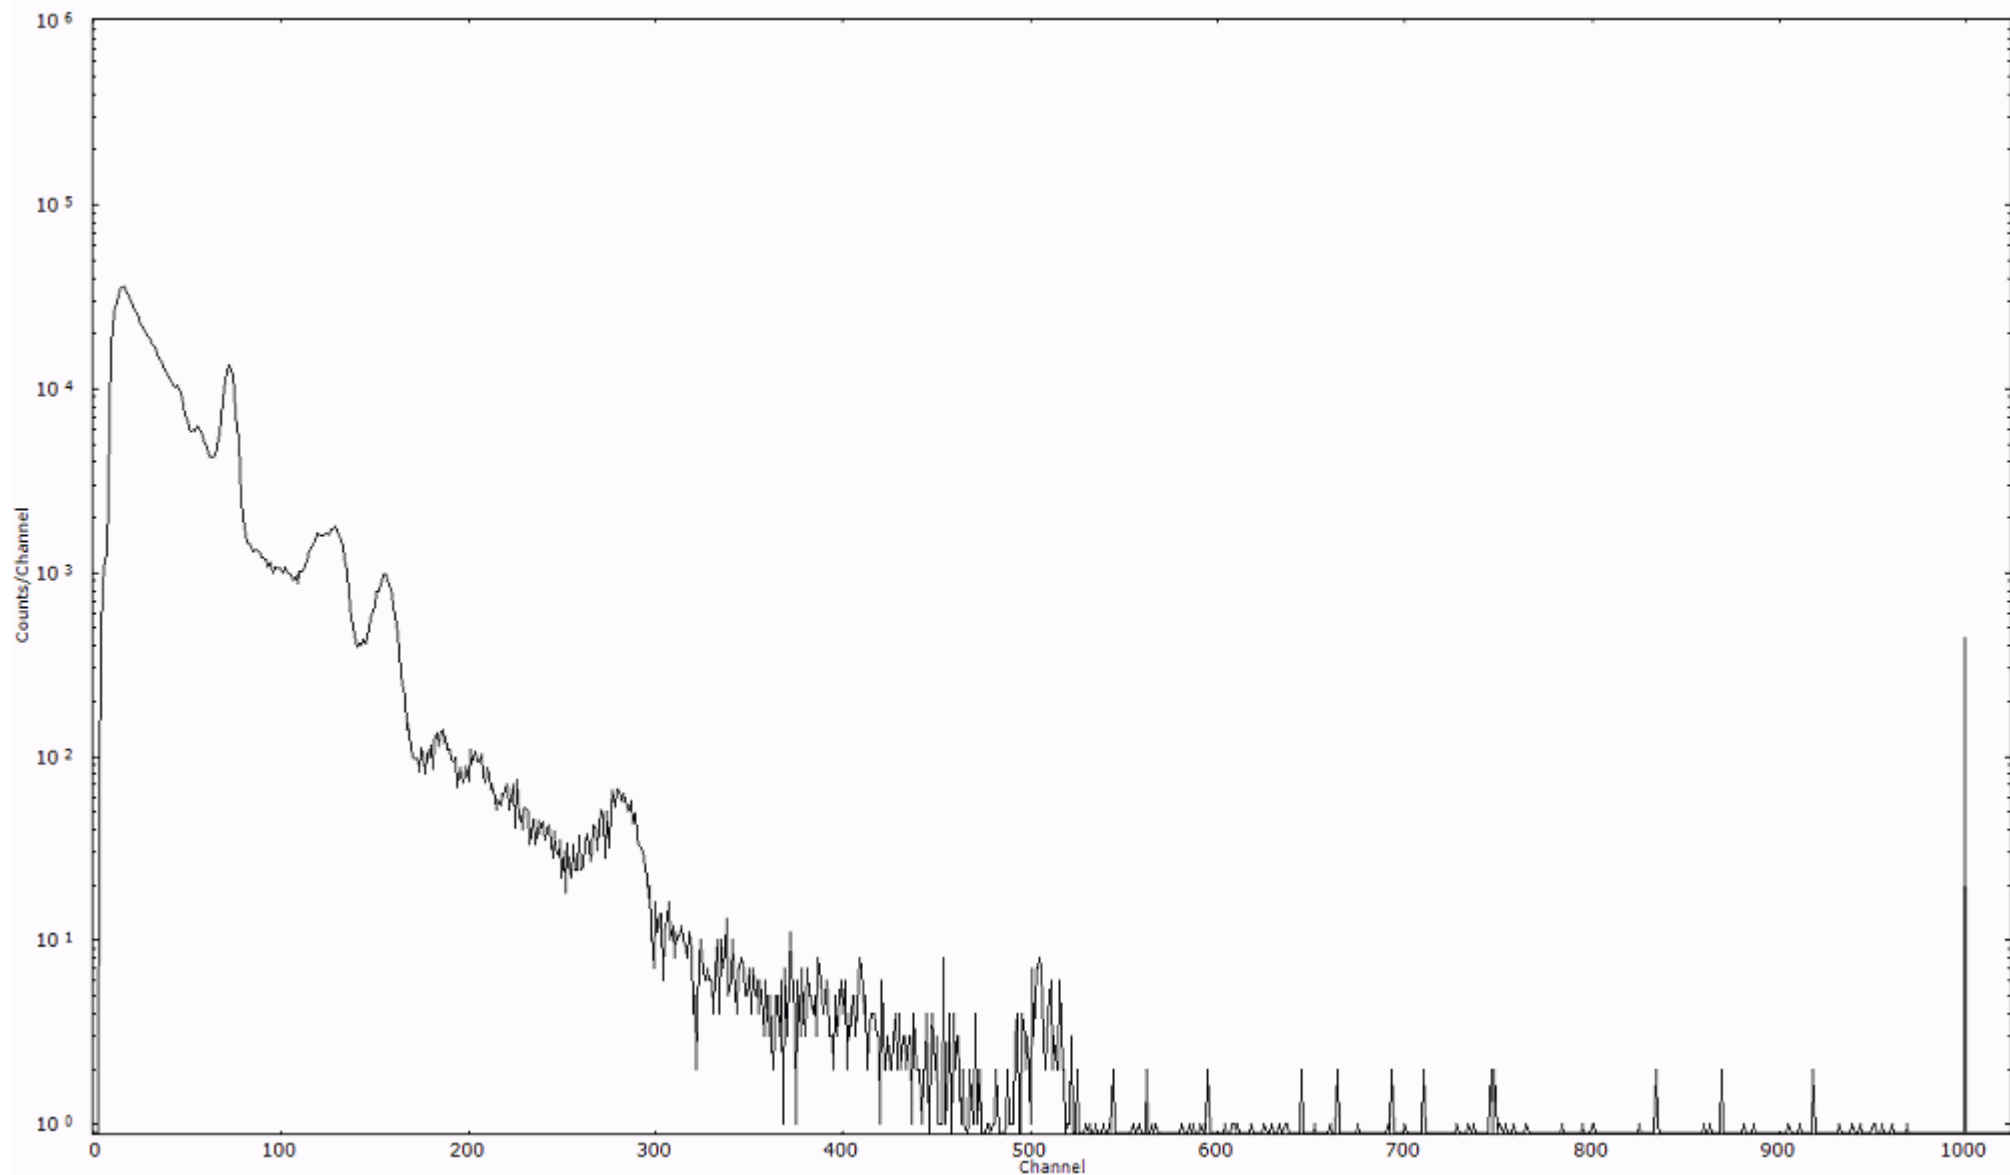

検出器番号 13105
測定日時 2011年03月24日 13時20分

ライブタイム 600 秒
リアルタイム 600 秒

スペクトルグラフ
測定コード 阿字ヶ浦110324P008

検出器番号 13105
測定日時 2011年03月24日 13時30分

ライブタイム 600 秒
リアルタイム 600 秒

スペクトルグラフ
測定コード 阿字ヶ浦110324P009

検出器番号 13105
測定日時 2011年03月24日 13時40分