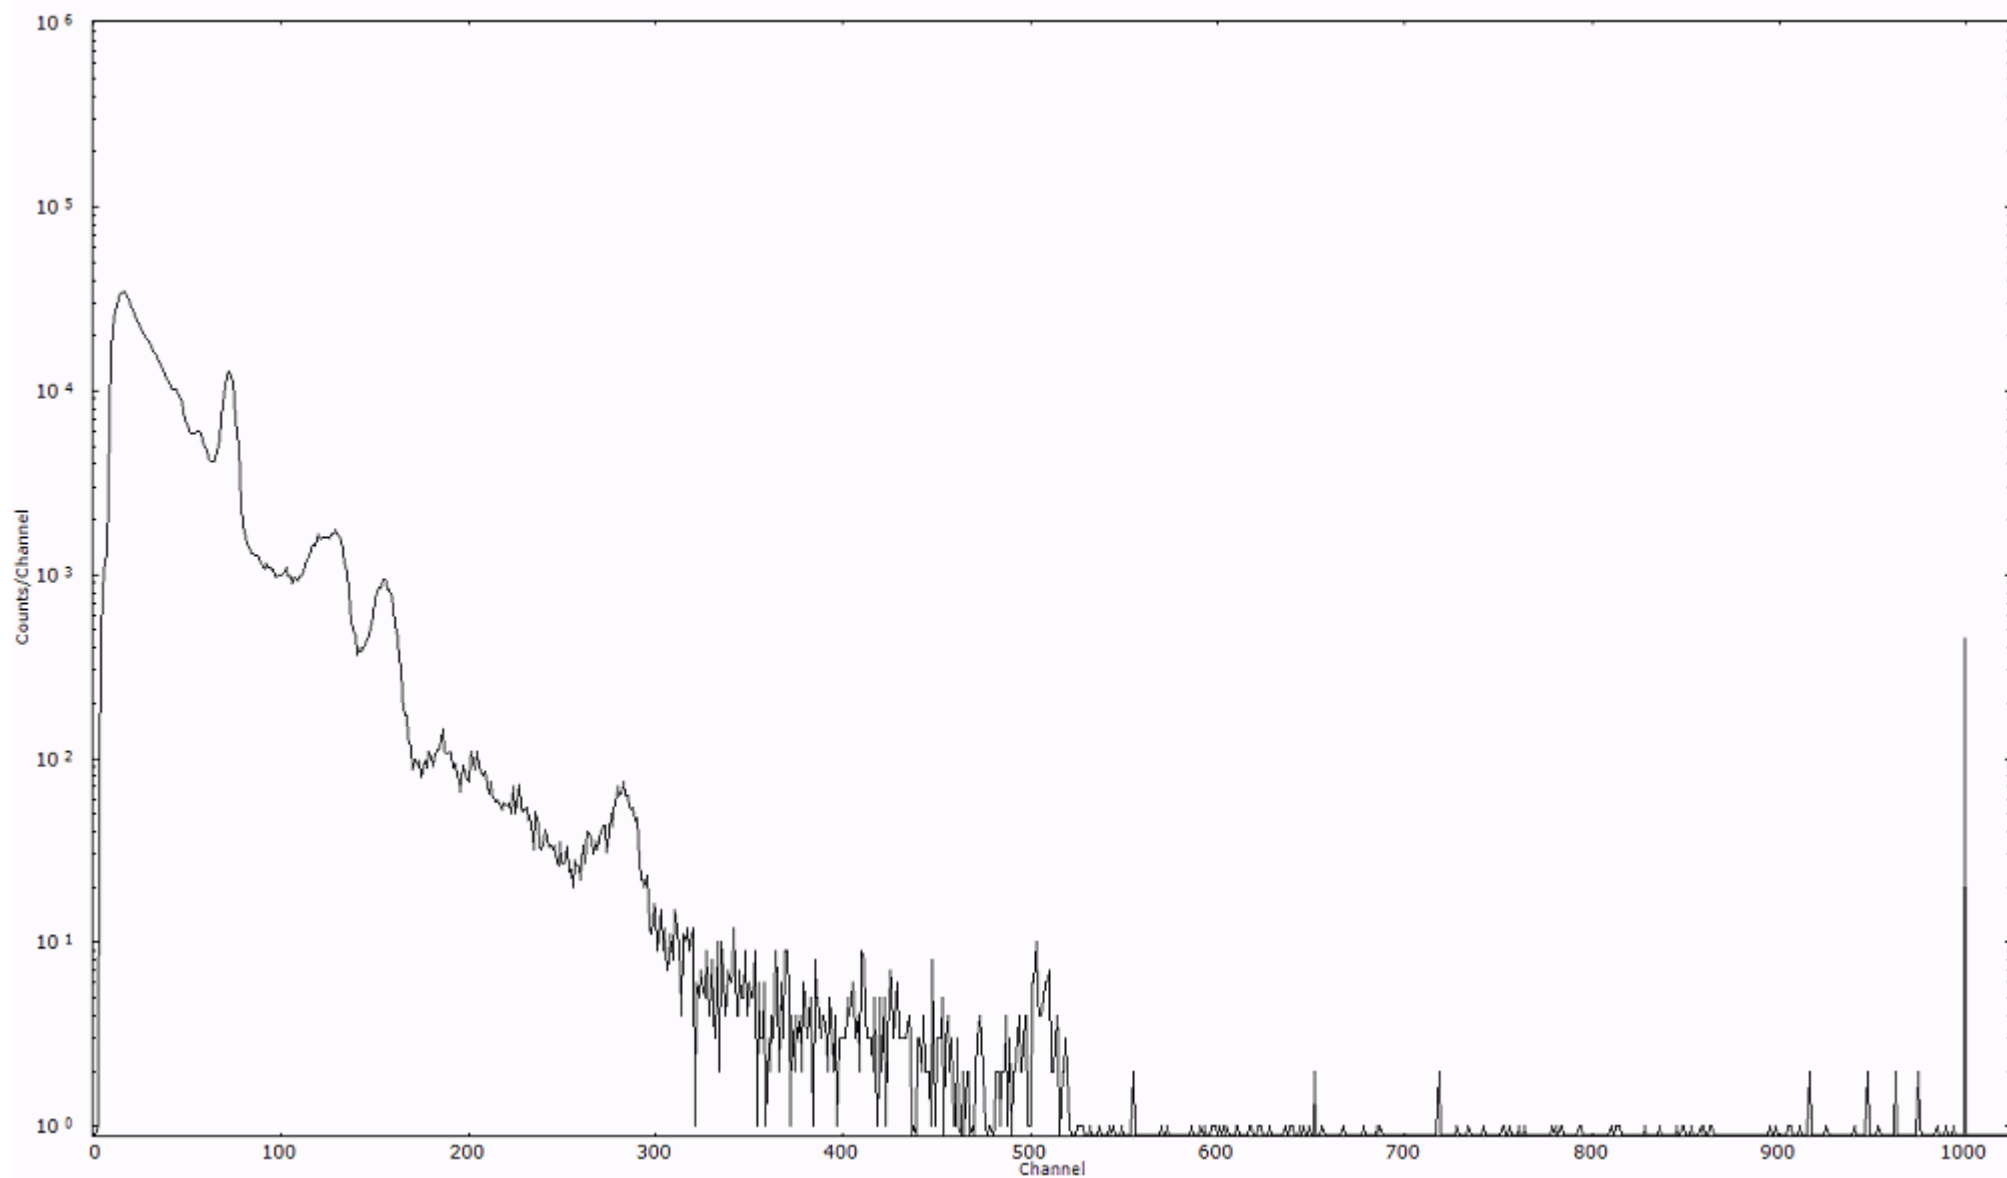

スペクトルグラフ
測定コード 阿字ヶ浦110324P061

検出器番号 13105
測定日時 2011年03月24日 22時20分

ライブタイム 600 秒
リアルタイム 600 秒