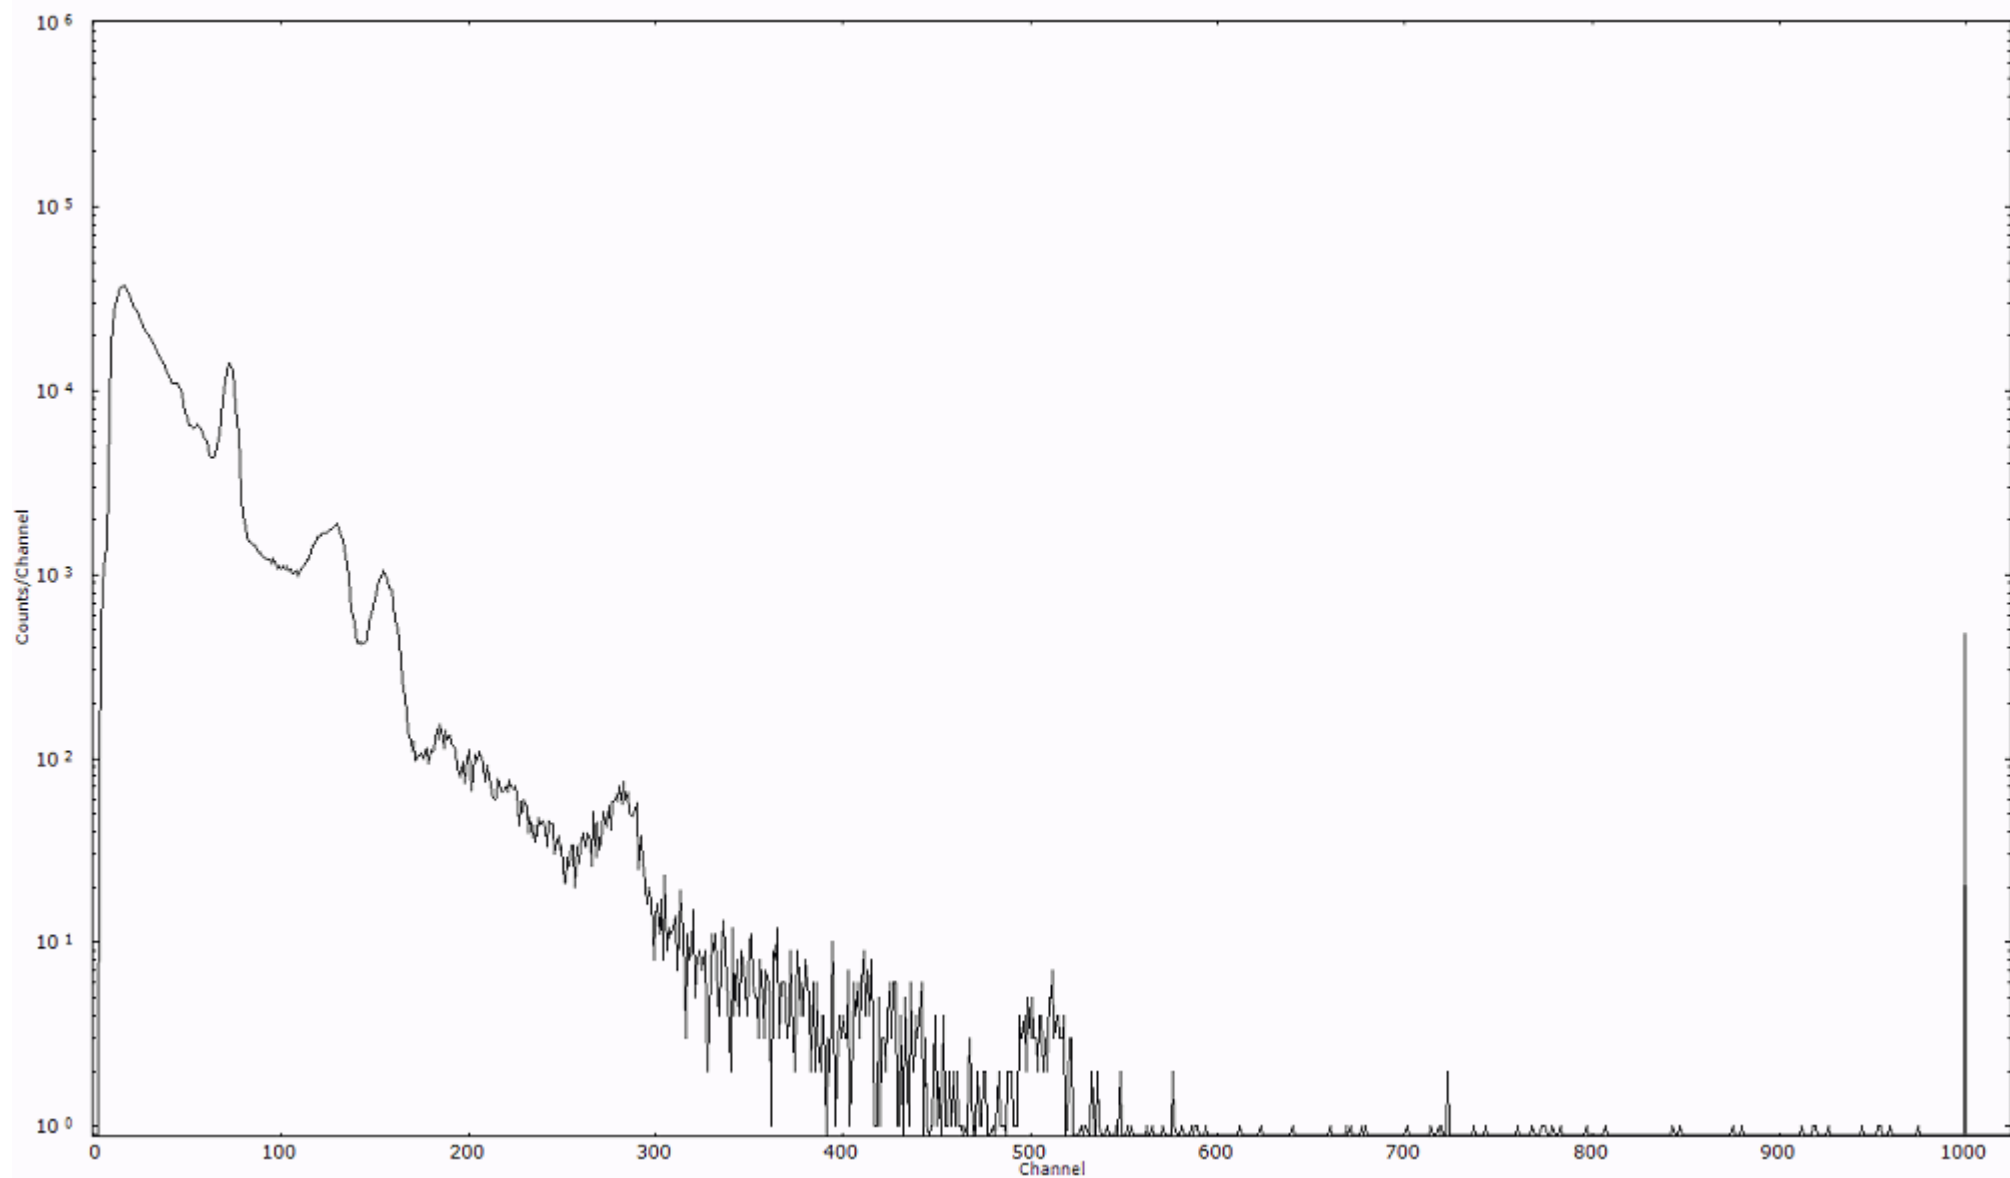

スペクトルグラフ
測定コード 阿字ヶ浦110324A006

検出器番号 13105
測定日時 2011年03月24日 01時00分

ライブタイム 600 秒
リアルタイム 600 秒