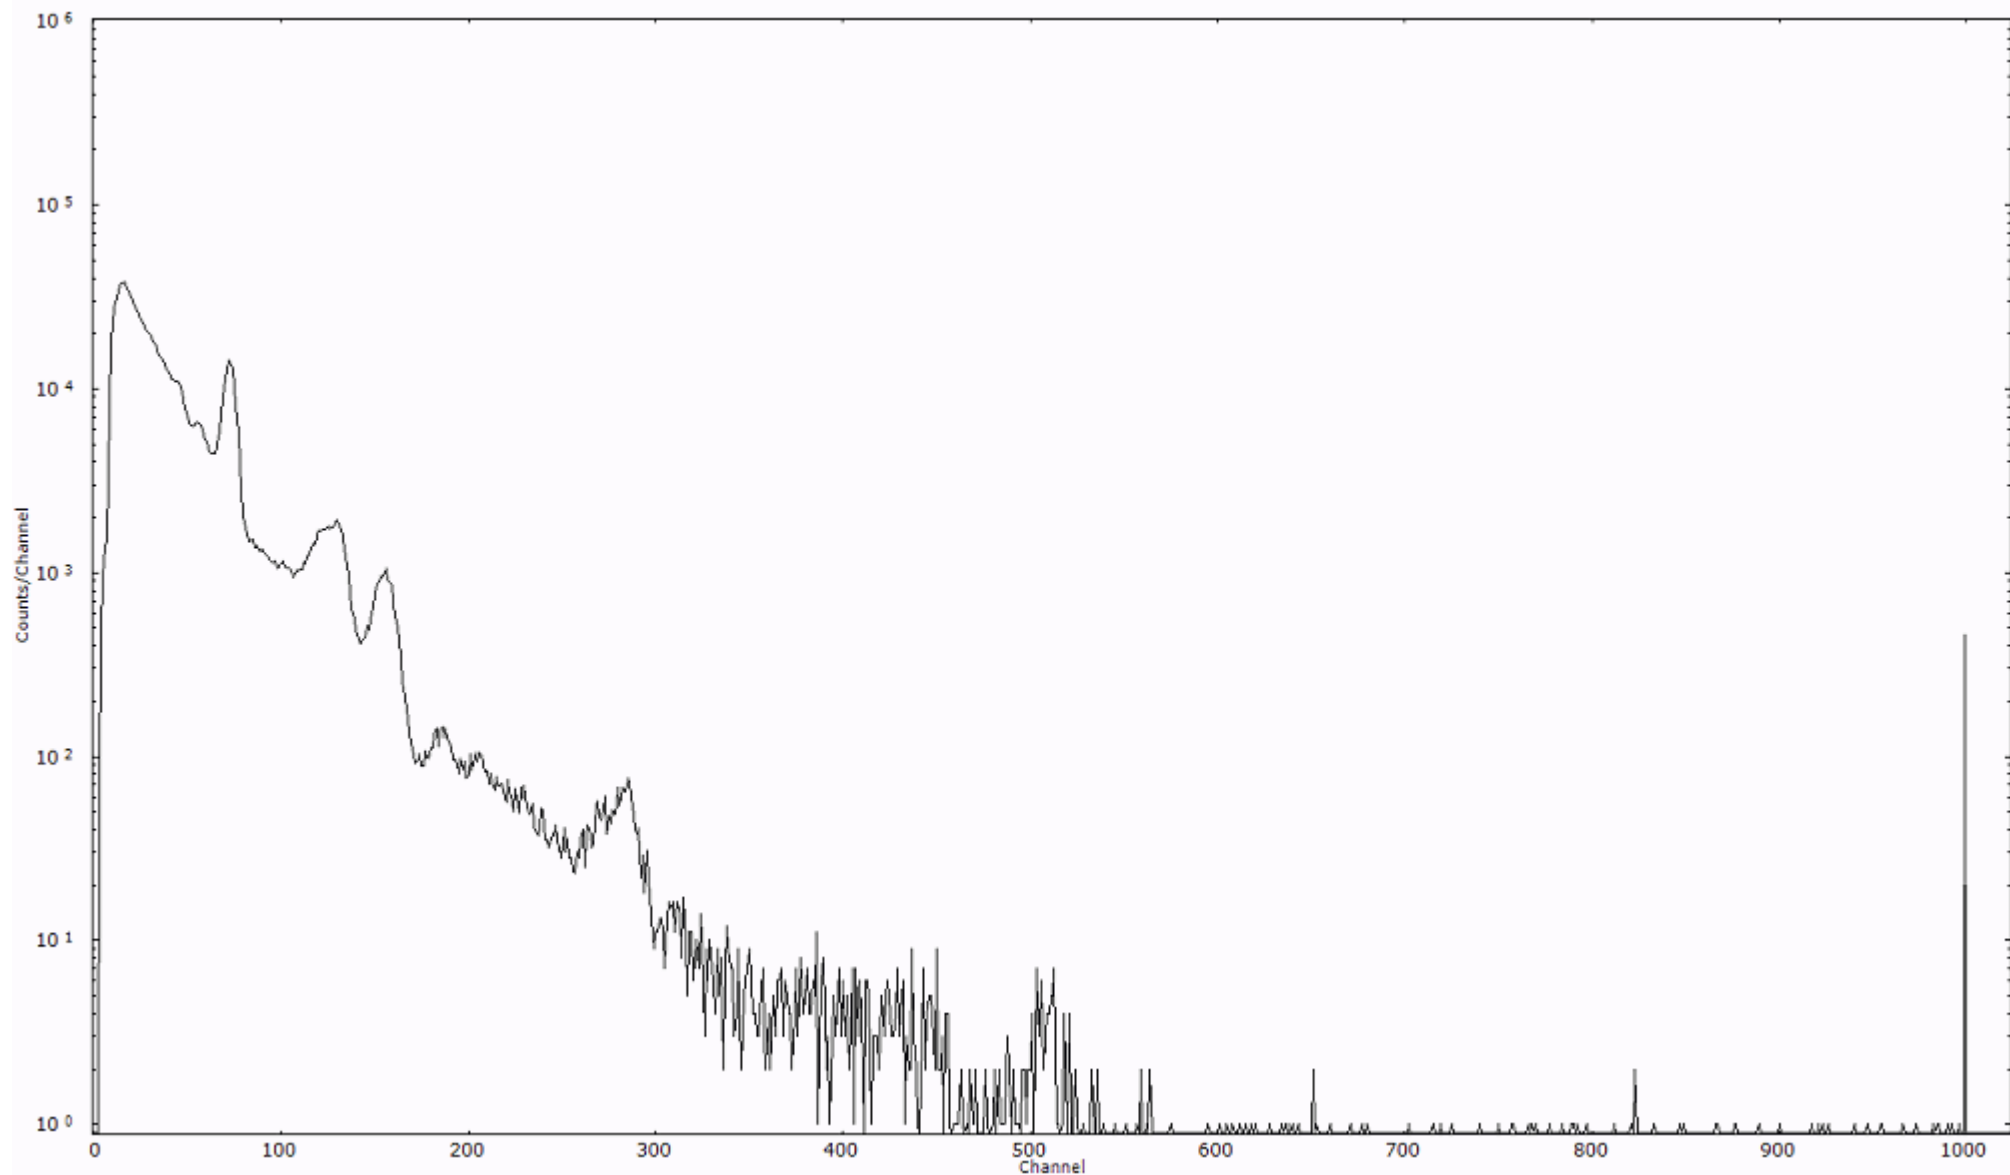

スペクトルグラフ
測定コード 阿字ヶ浦110324A001

検出器番号 13105
測定日時 2011年03月24日 00時10分

ライブタイム 600 秒
リアルタイム 600 秒

スペクトルグラフ
測定コード 阿字ヶ浦110324A002

検出器番号 13105
測定日時 2011年03月24日 00時20分

ライブタイム 600 秒
リアルタイム 600 秒

スペクトルグラフ
測定コード 阿字ヶ浦110324A003