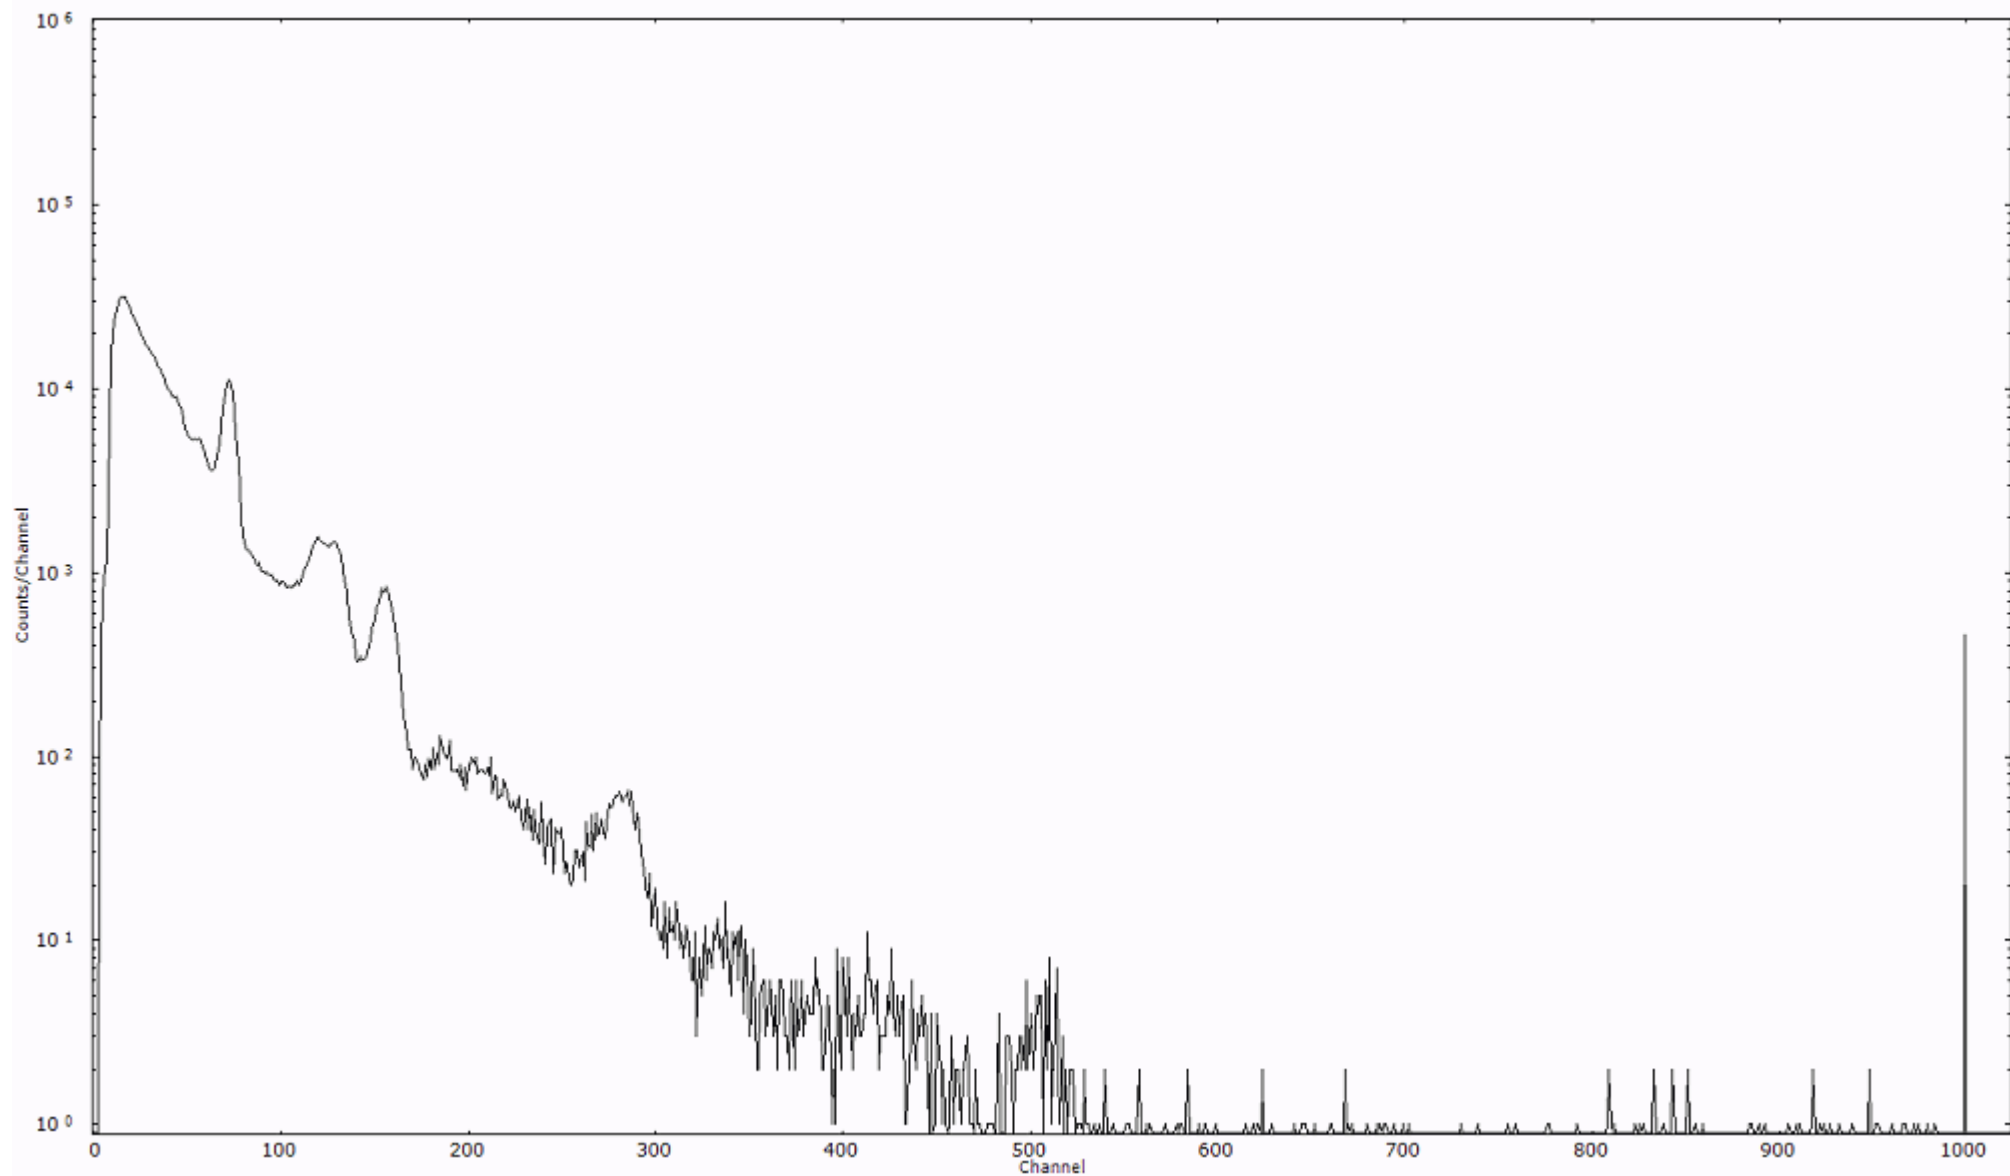

検出器番号 13105
測定日時 2011年03月25日 23時00分

ライブタイム 600 秒
リアルタイム 600 秒

スペクトルグラフ
測定コード 阿字ヶ浦110325P066

検出器番号 13105
測定日時 2011年03月25日 23時10分

ライブタイム 600 秒
リアルタイム 600 秒

スペクトルグラフ
測定コード 阿字ヶ浦110325P067

検出器番号 13105
測定日時 2011年03月25日 23時20分