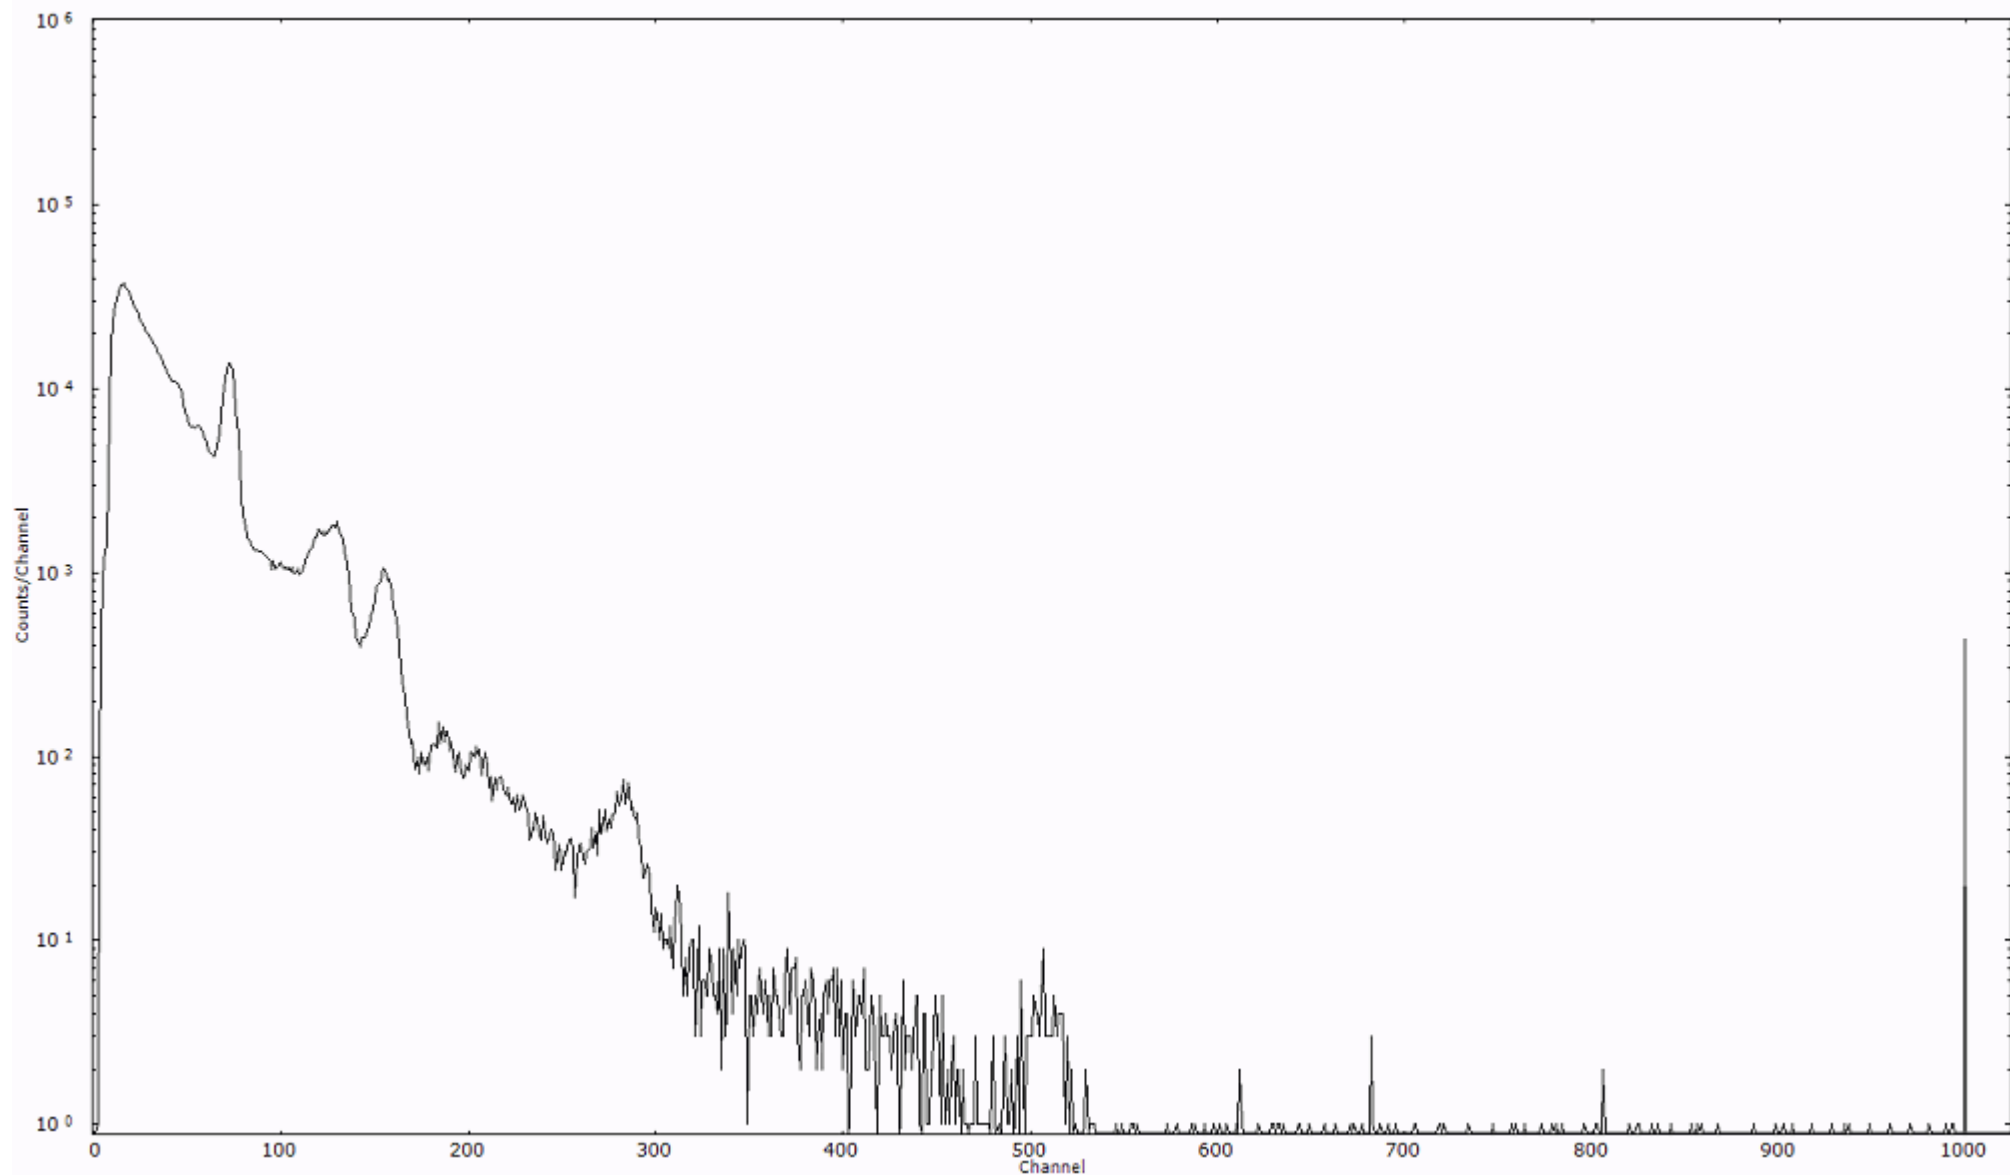

ライブタイム 600 秒
リアルタイム 600 秒

スペクトルグラフ
測定コード 阿字ヶ浦110324A027

検出器番号 13105
測定日時 2011年03月24日 04時30分

ライブタイム 600 秒
リアルタイム 600 秒

スペクトルグラフ
測定コード 阿字ヶ浦110324A028

検出器番号 13105
測定日時 2011年03月24日 04時40分

ライブタイム 600 秒
リアルタイム 600 秒