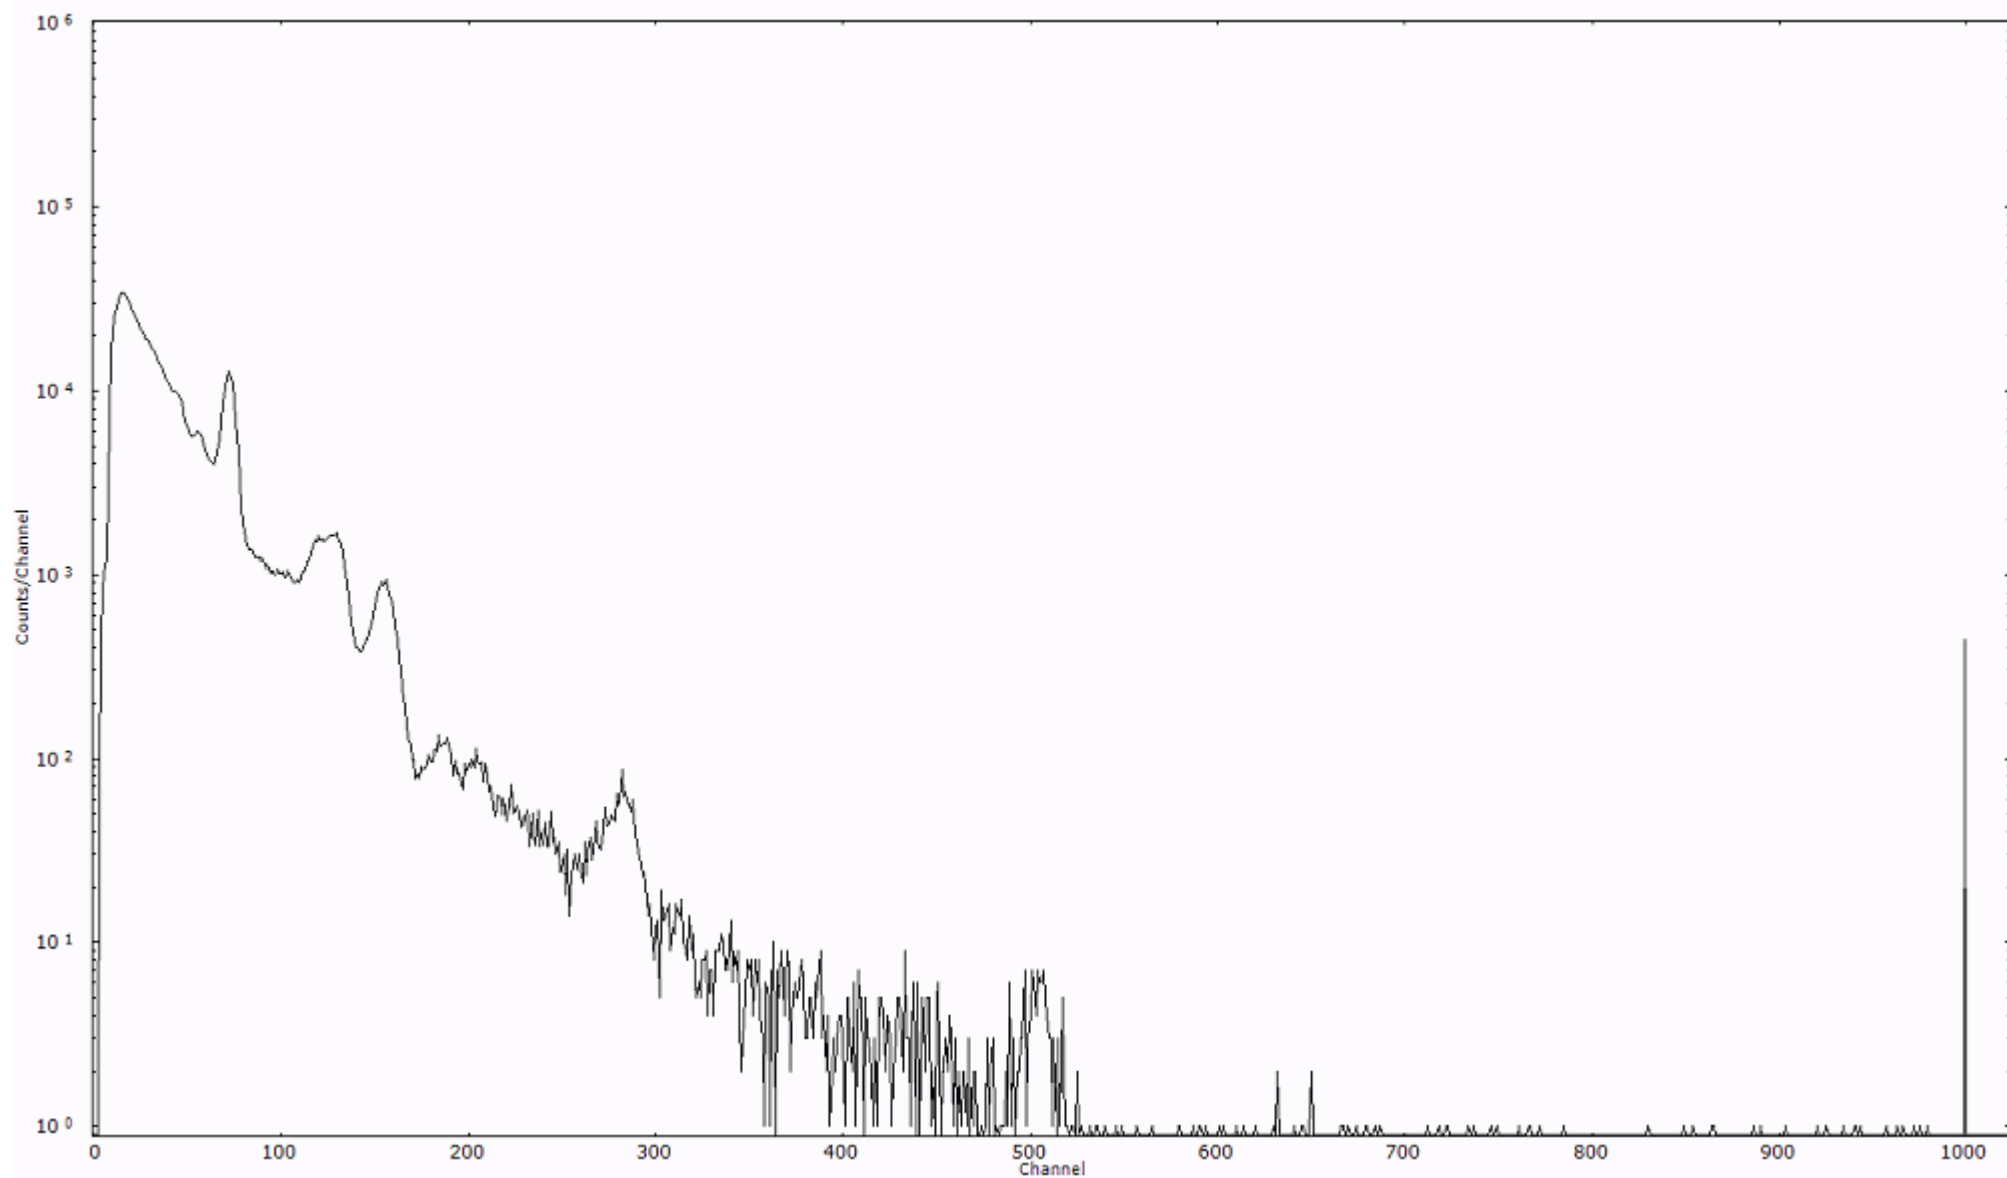

ライブタイム 600 秒
リアルタイム 600 秒

スペクトルグラフ
測定コード 阿字ヶ浦110325A012

検出器番号 13105
測定日時 2011年03月25日 02時00分

ライブタイム 600 秒
リアルタイム 600 秒

スペクトルグラフ
測定コード 阿字ヶ浦110325A013

検出器番号 13105
測定日時 2011年03月25日 02時10分

ライブタイム 600 秒
リアルタイム 600 秒