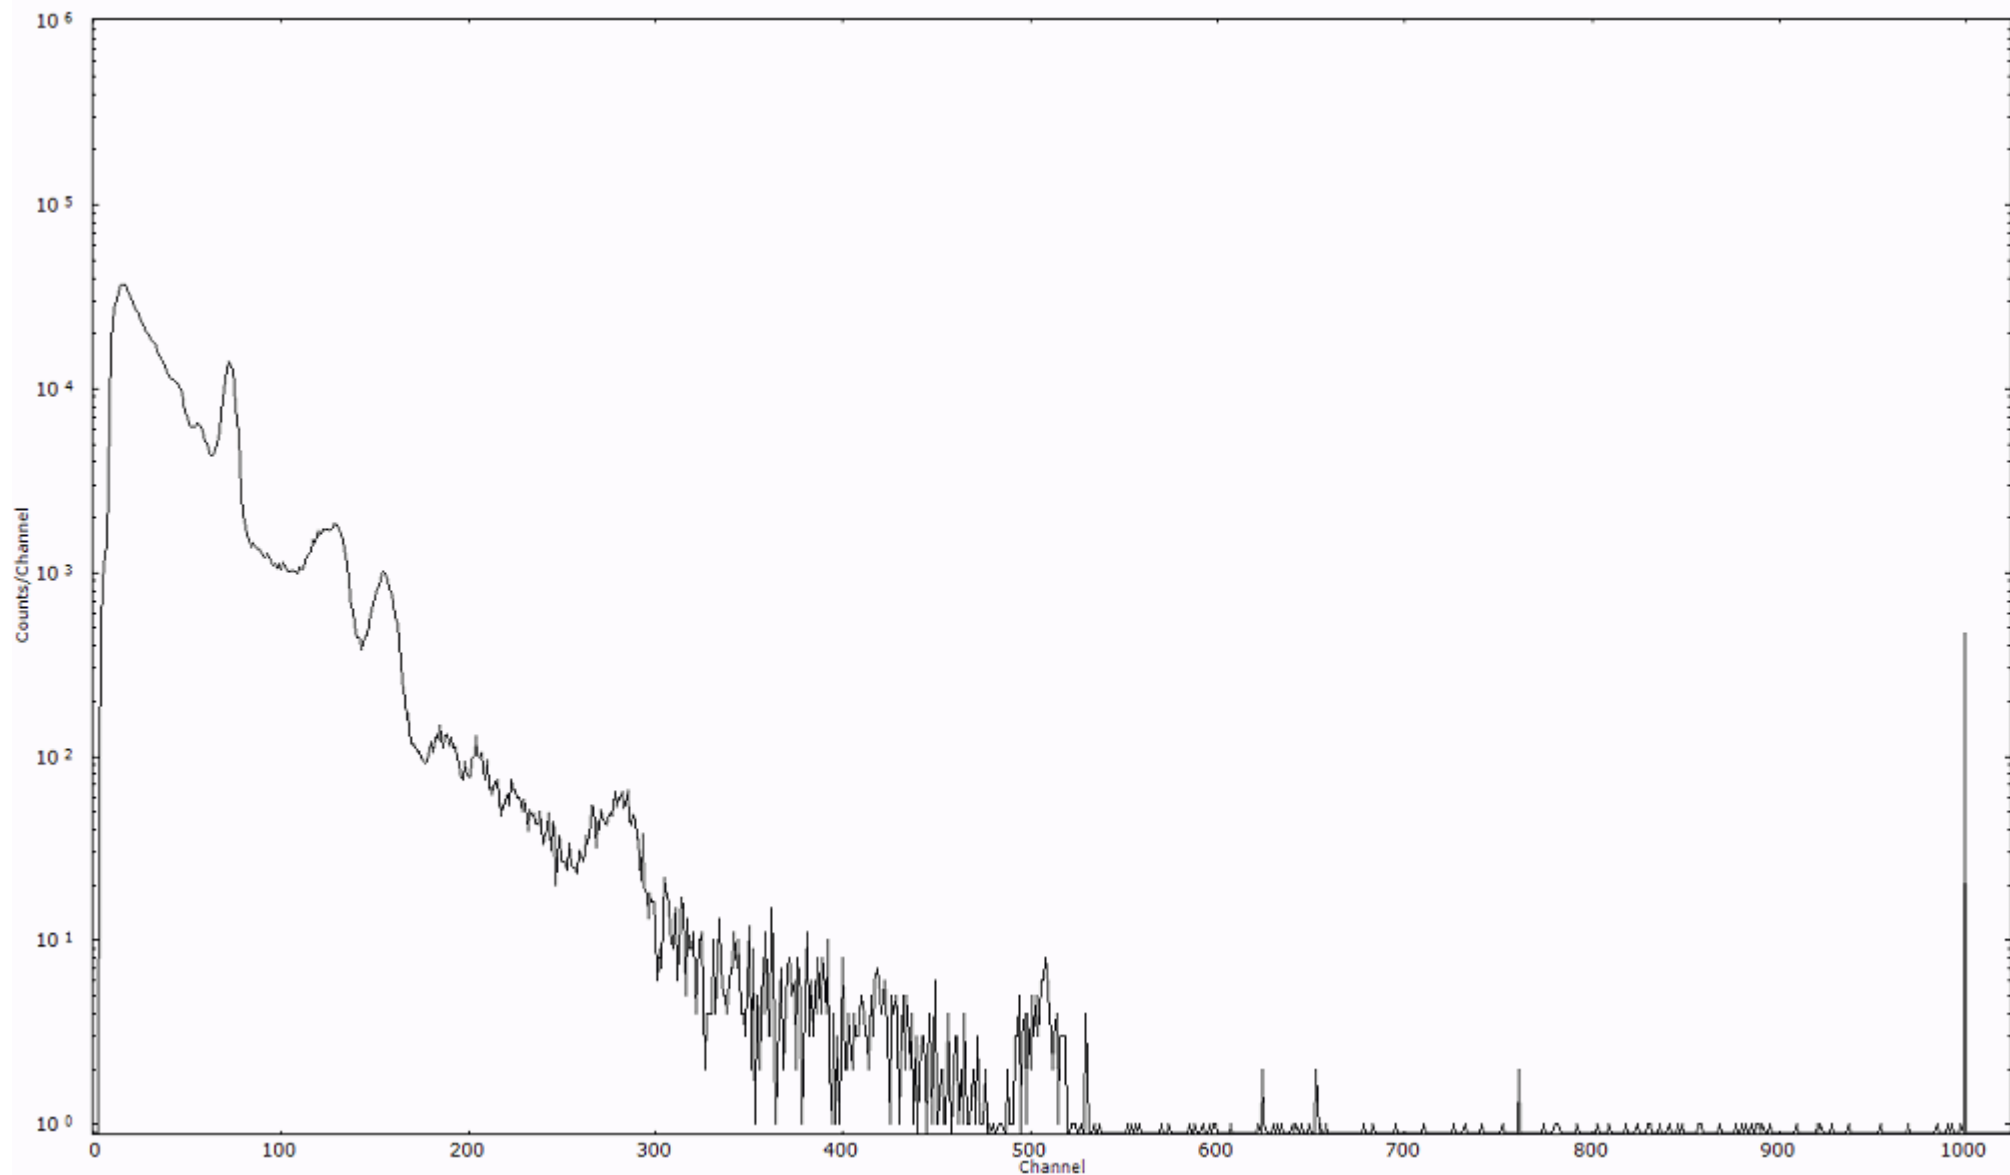

ライブタイム 600 秒
リアルタイム 600 秒

スペクトルグラフ
測定コード 阿字ヶ浦110324A020

検出器番号 13105
測定日時 2011年03月24日 03時20分

ライブタイム 600 秒
リアルタイム 600 秒

スペクトルグラフ
測定コード 阿字ヶ浦110324A021

検出器番号 13105
測定日時 2011年03月24日 03時30分

ライブタイム 600 秒
リアルタイム 600 秒