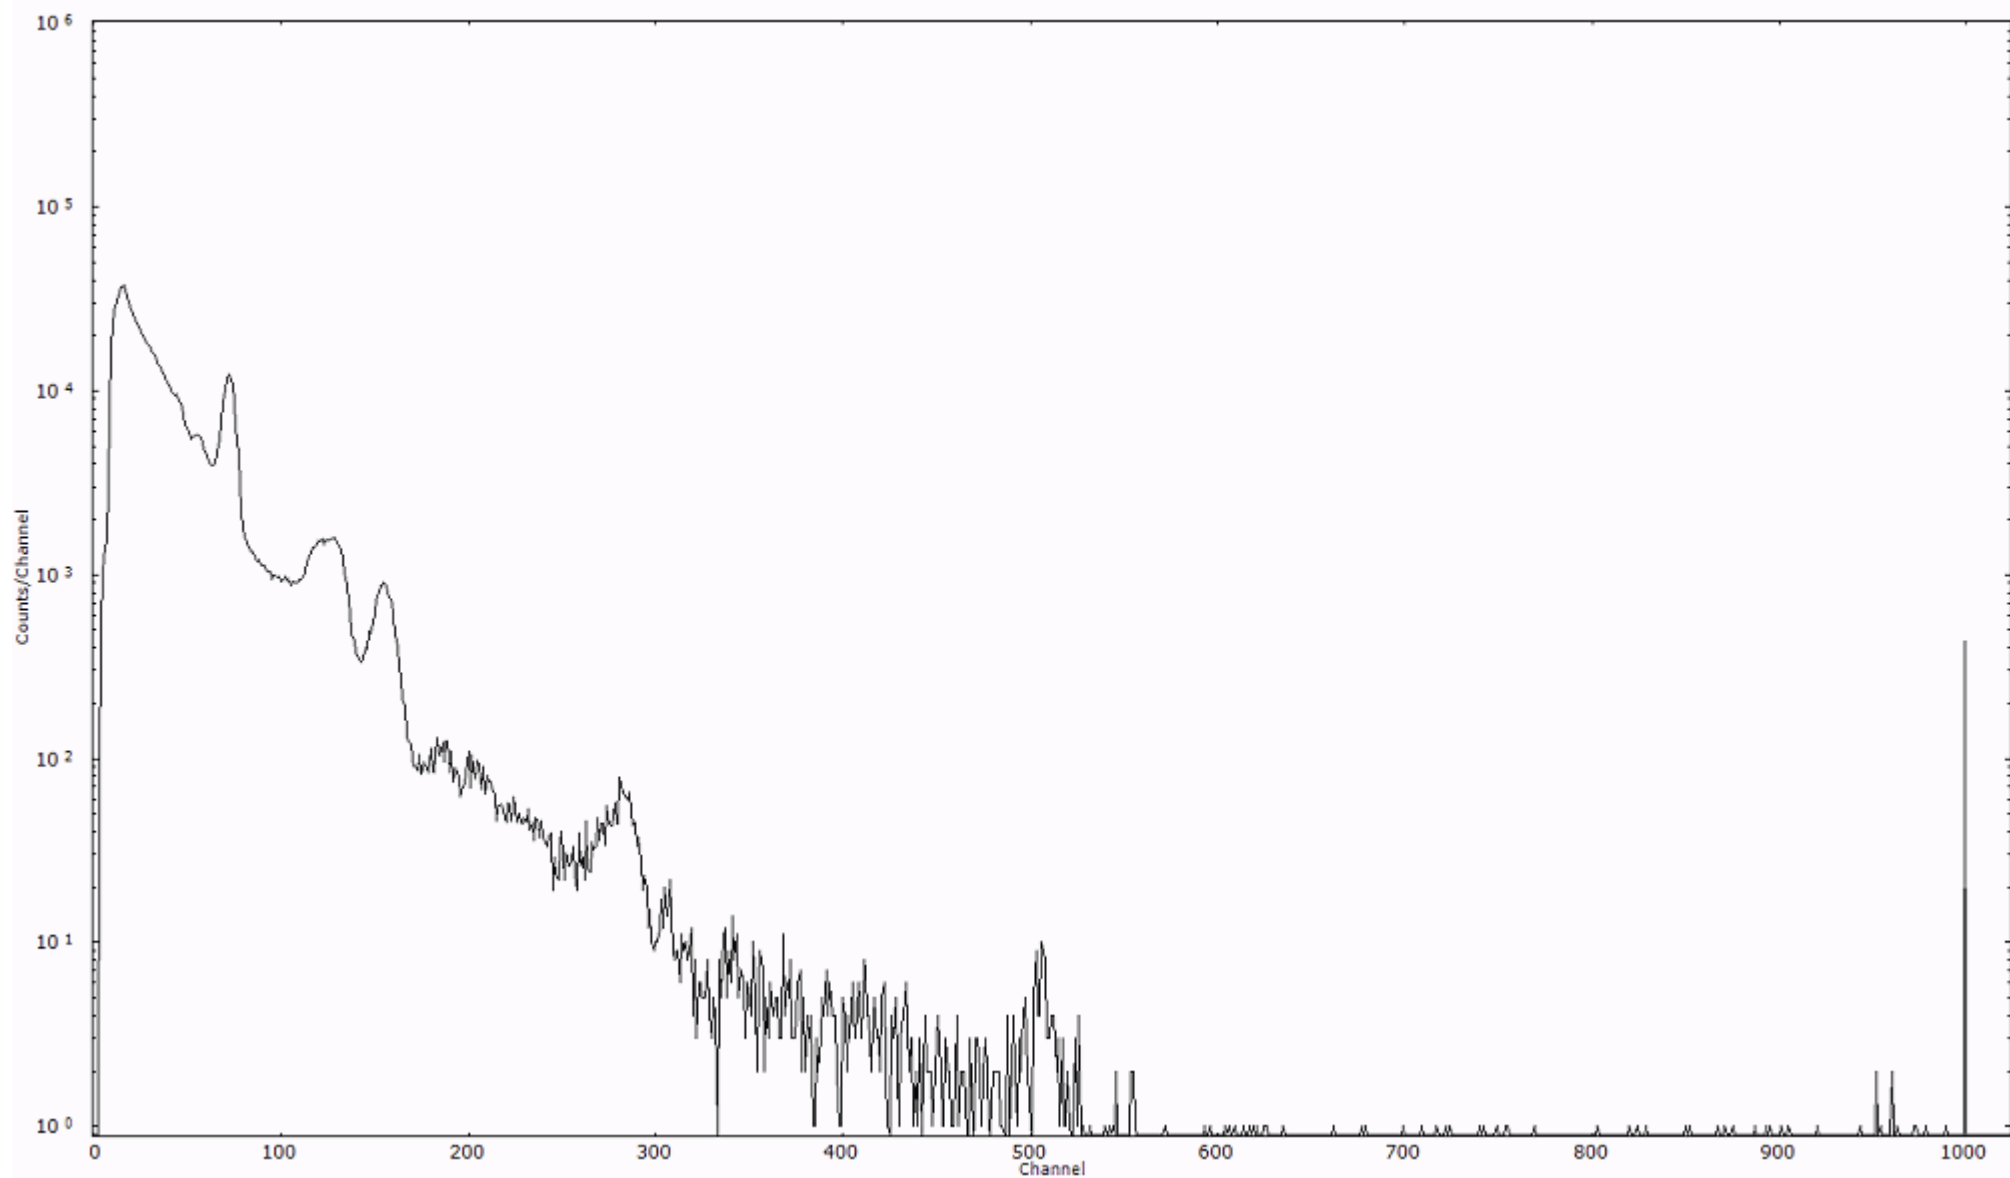

ライブタイム 600 秒
リアルタイム 600 秒

スペクトルグラフ
測定コード 阿字ヶ浦110325A071

検出器番号 13105
測定日時 2011年03月25日 11時50分

ライブタイム 600 秒
リアルタイム 600 秒

スペクトルグラフ
測定コード 阿字ヶ浦110325A072

検出器番号 13105
測定日時 2011年03月25日 12時00分

ライブタイム 600 秒
リアルタイム 600 秒