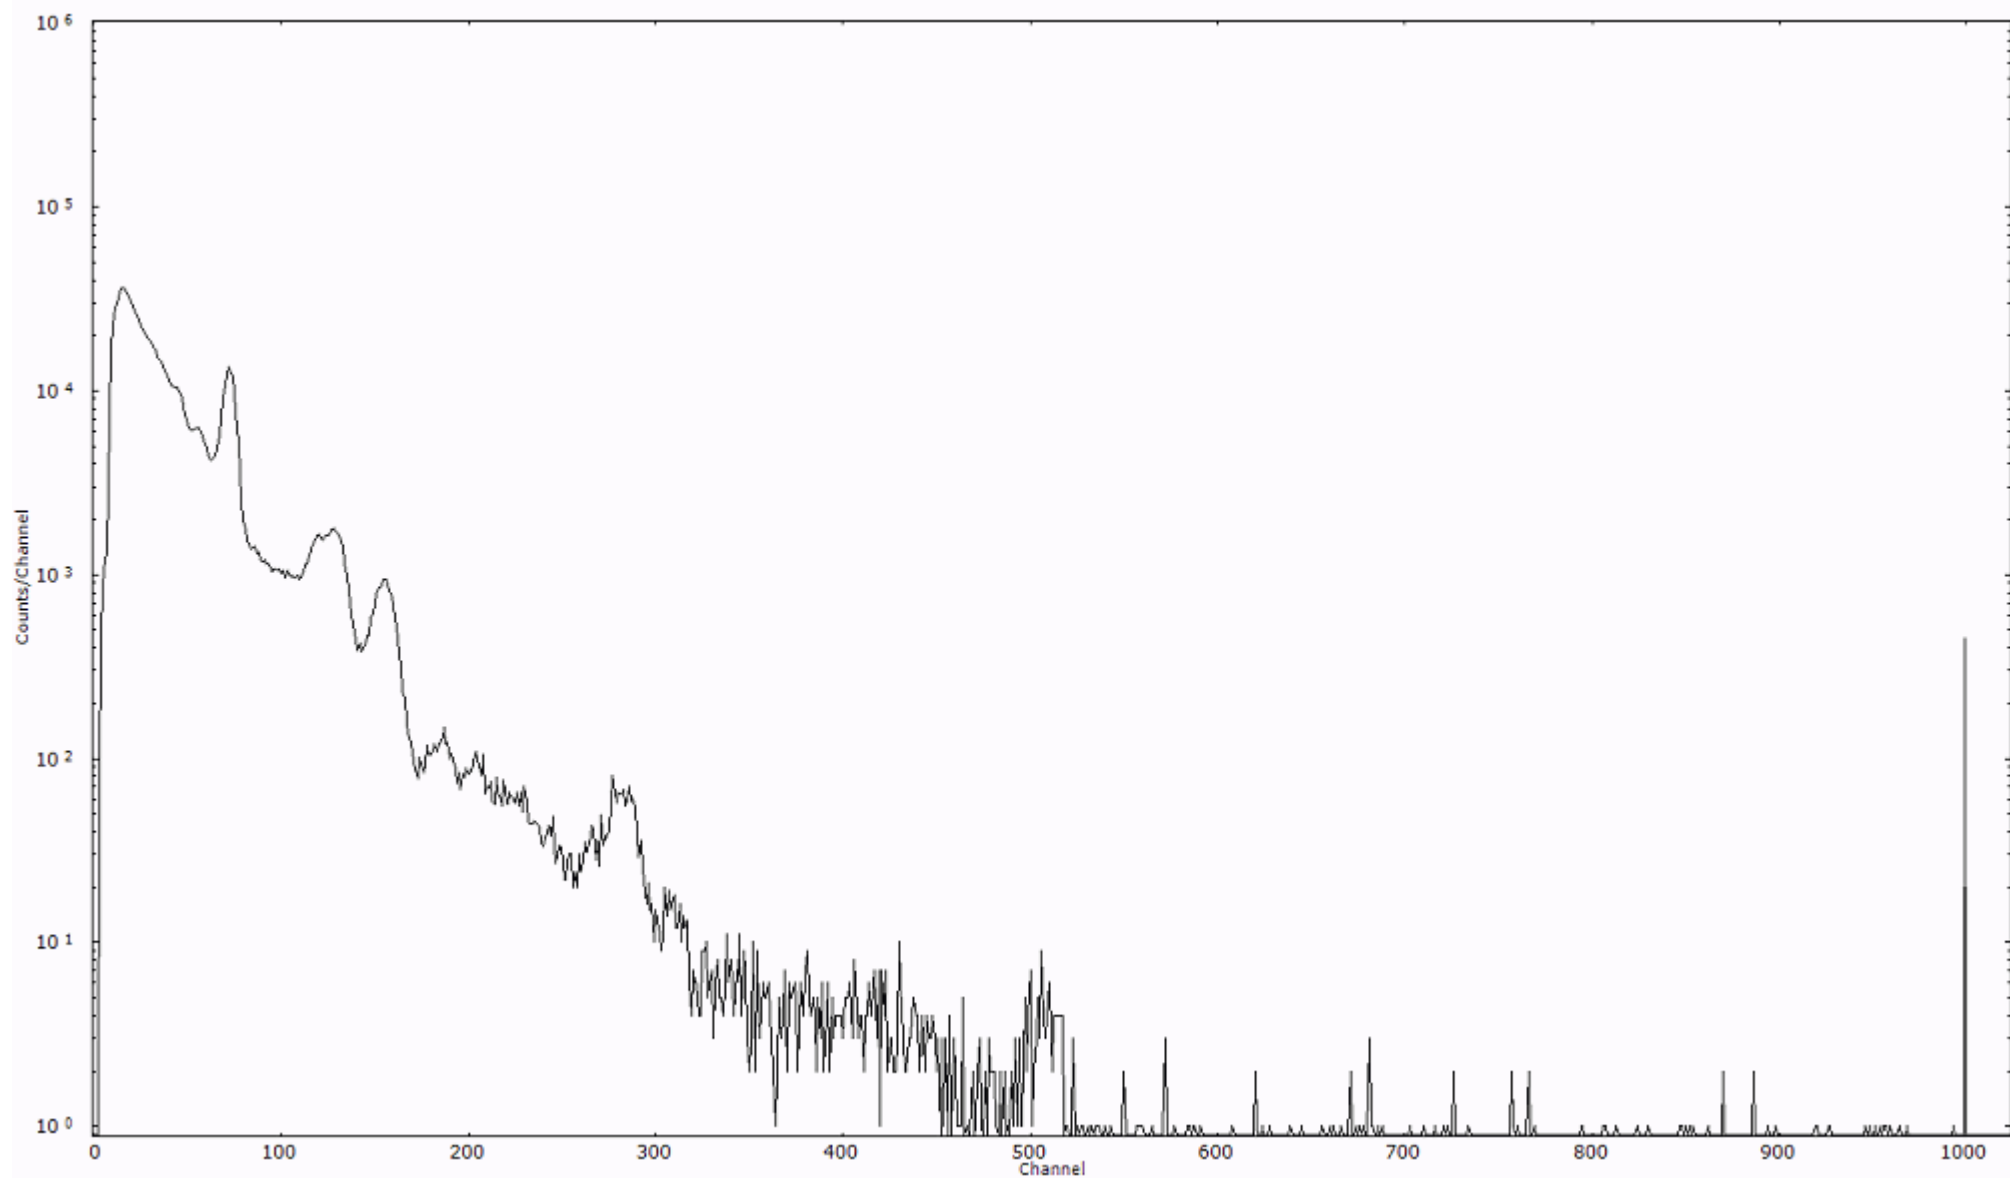

スペクトルグラフ
測定コード 阿字ヶ浦110324A064

検出器番号 13105
測定日時 2011年03月24日 10時40分

ライブタイム 600 秒
リアルタイム 600 秒

スペクトルグラフ
測定コード 阿字ヶ浦110324A065

検出器番号 13105
測定日時 2011年03月24日 10時50分

ライブタイム 600 秒
リアルタイム 600 秒

スペクトルグラフ
測定コード 阿字ヶ浦110324A066