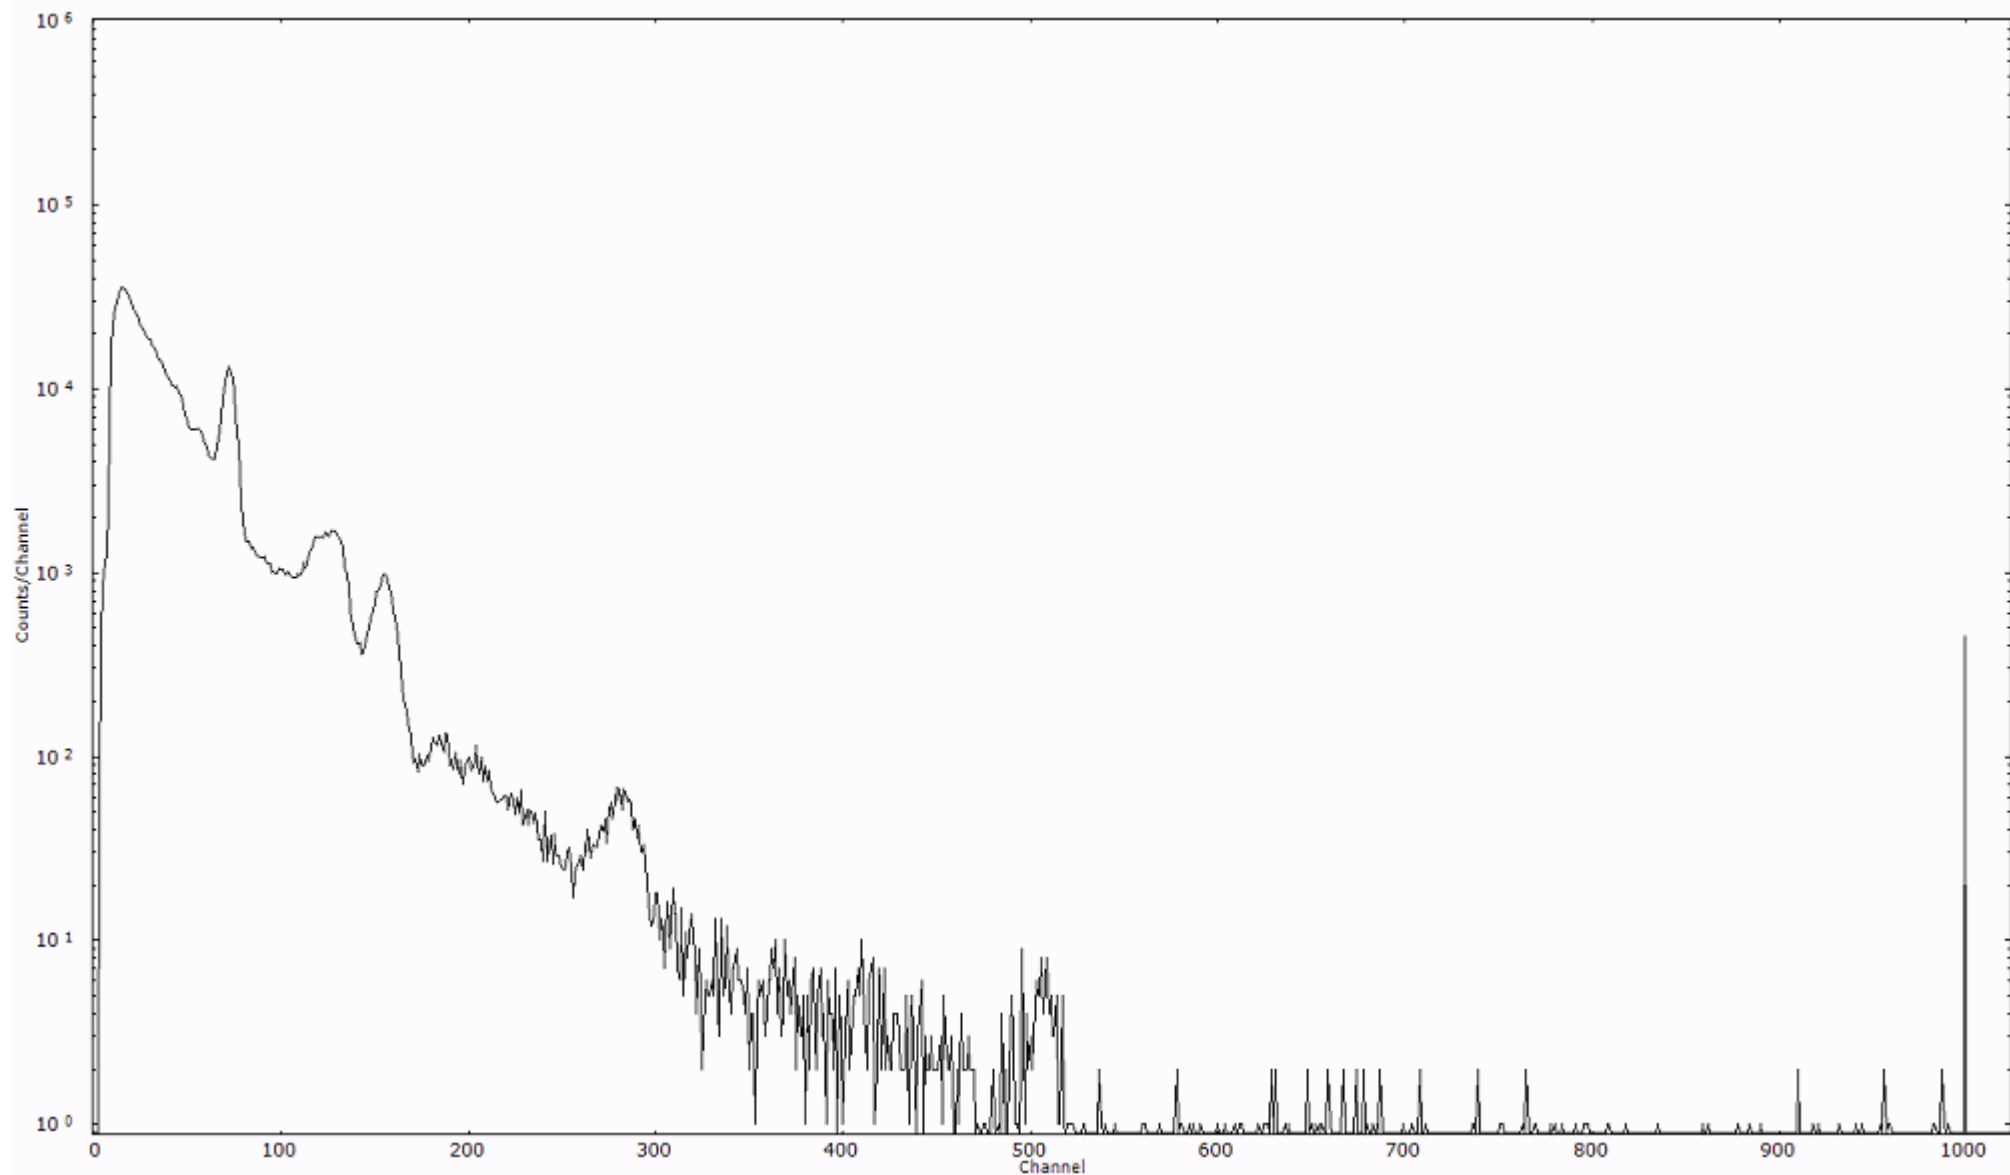

ライブタイム 600 秒
リアルタイム 600 秒

スペクトルグラフ
測定コード 阿字ヶ浦110324P024

検出器番号 13105
測定日時 2011年03月24日 16時10分

ライブタイム 600 秒
リアルタイム 600 秒

スペクトルグラフ
測定コード 阿字ヶ浦110324P025

検出器番号 13105
測定日時 2011年03月24日 16時20分

ライブタイム 600 秒
リアルタイム 600 秒