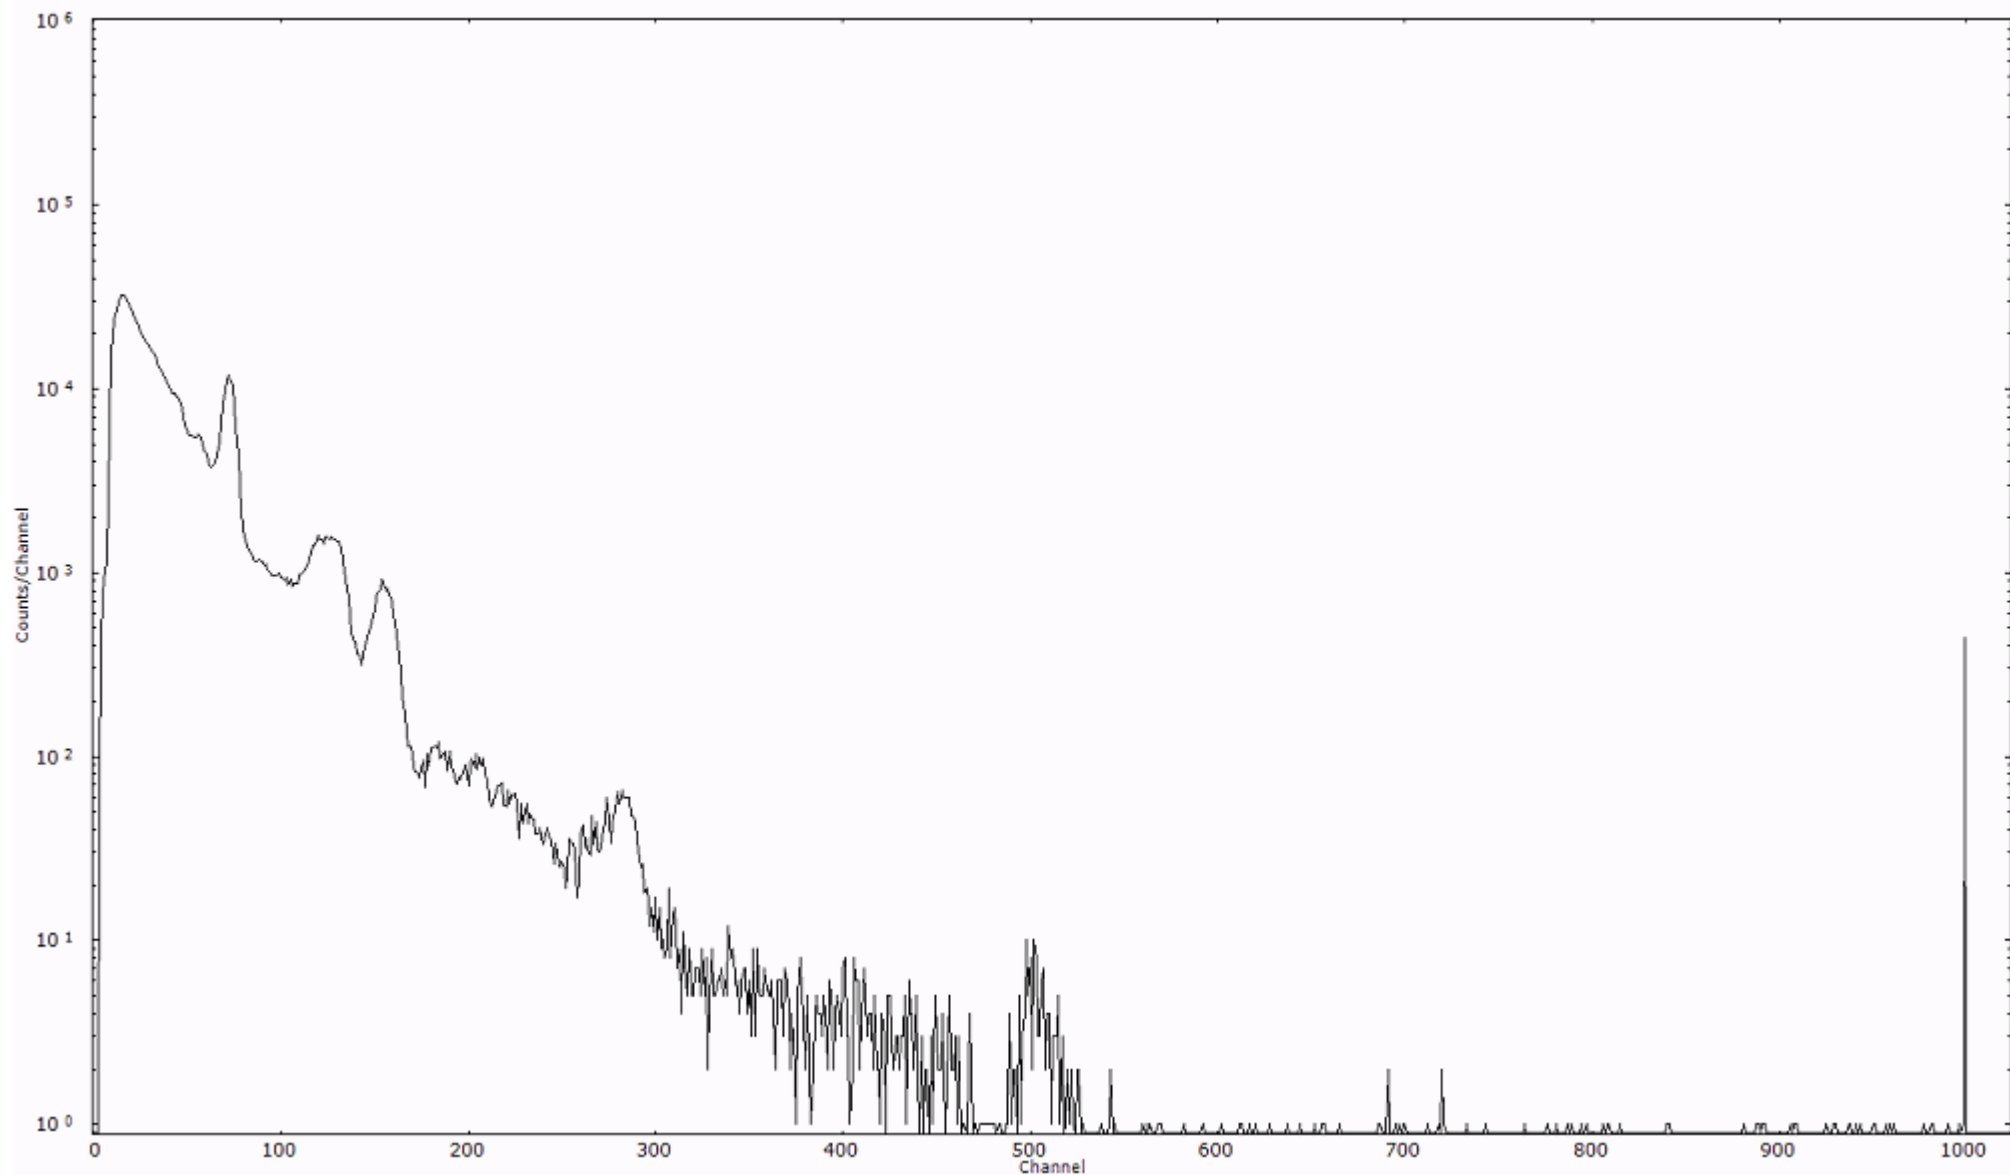

ライブタイム 600 秒
リアルタイム 600 秒

スペクトルグラフ
測定コード 阿字ヶ浦110325P040

検出器番号 13105
測定日時 2011年03月25日 18時50分

ライブタイム 600 秒
リアルタイム 600 秒

スペクトルグラフ
測定コード 阿字ヶ浦110325P041

検出器番号 13105
測定日時 2011年03月25日 19時00分

ライブタイム 600 秒
リアルタイム 600 秒