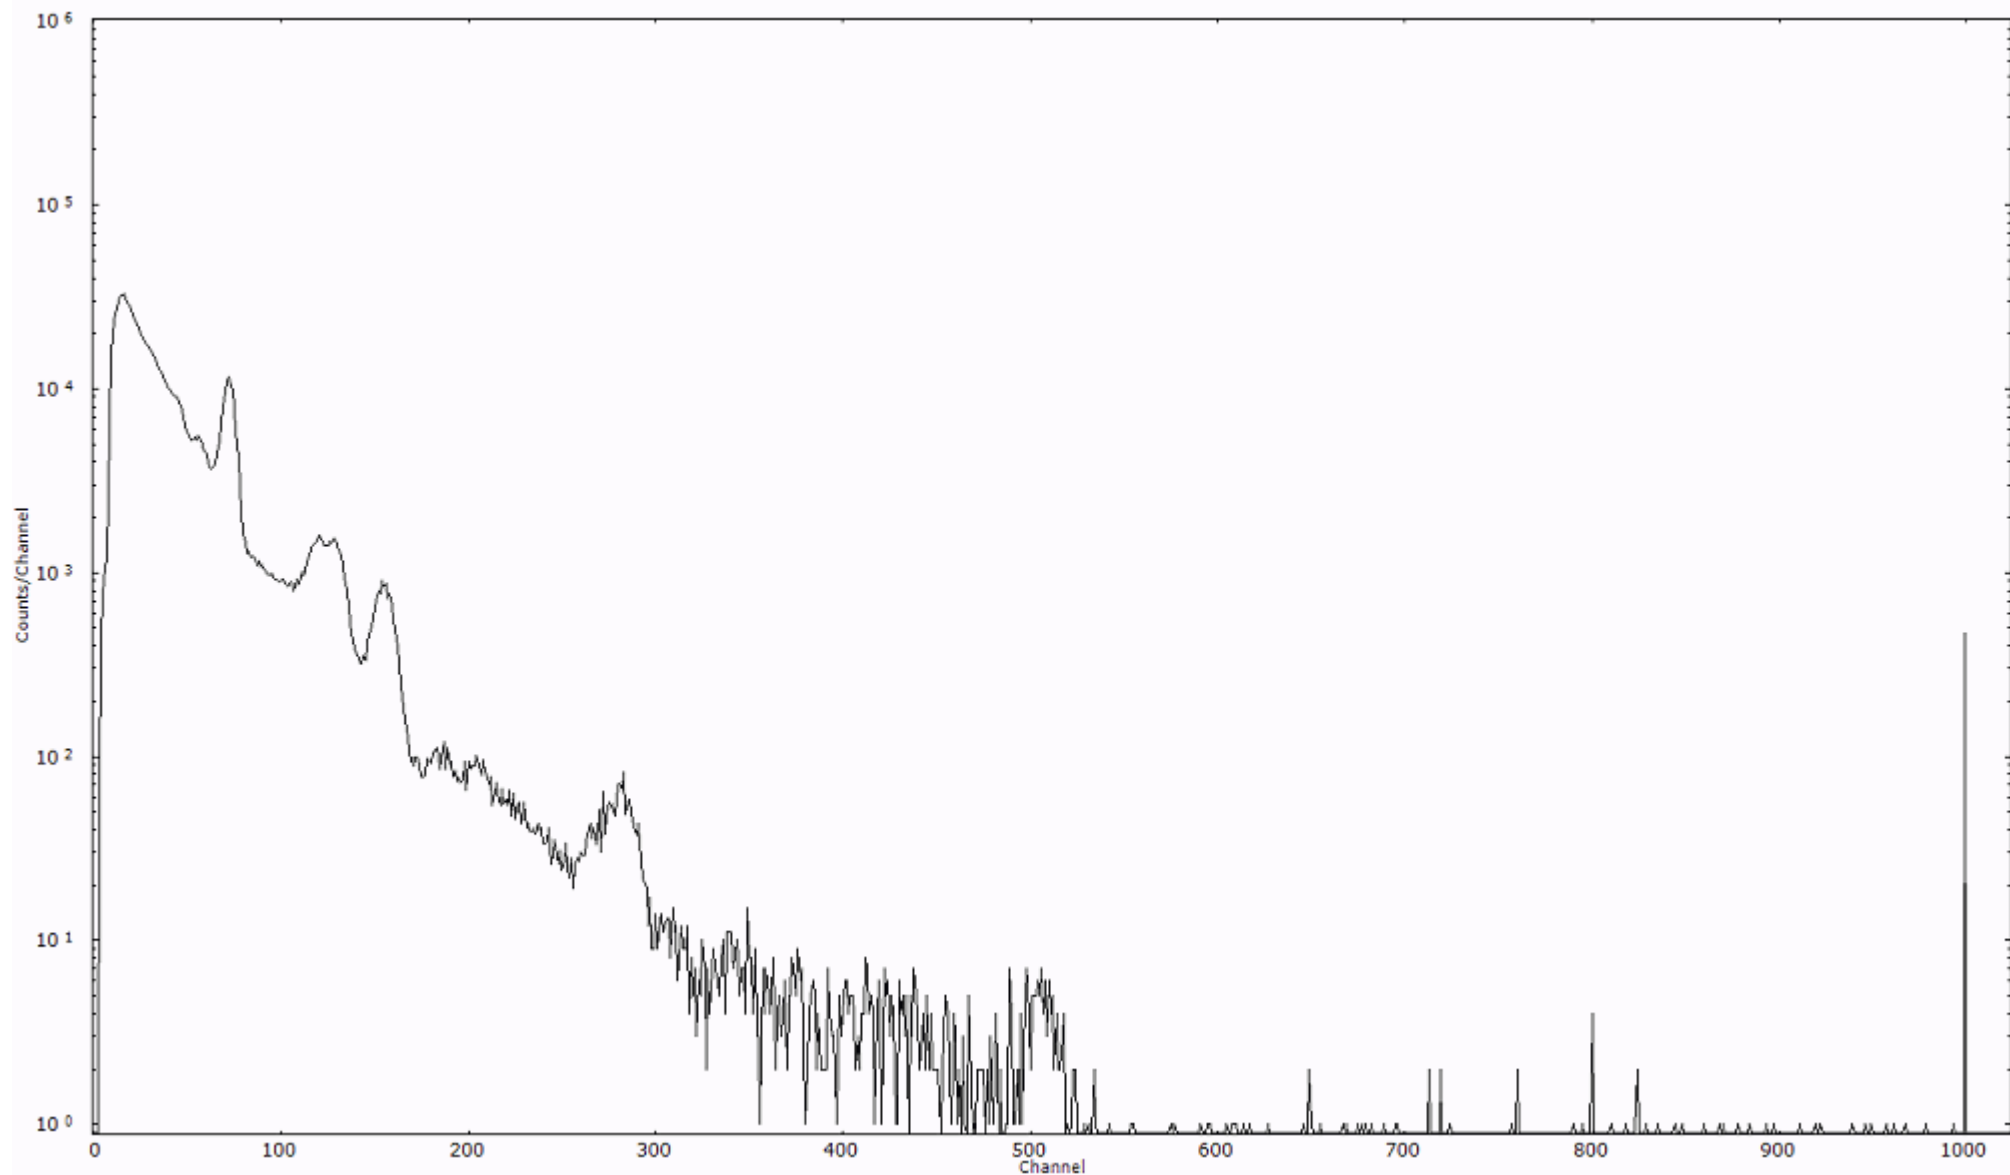

スペクトルグラフ
測定コード 阿字ヶ浦110325P058

検出器番号 13105
測定日時 2011年03月25日 21時50分

ライブタイム 600 秒
リアルタイム 600 秒