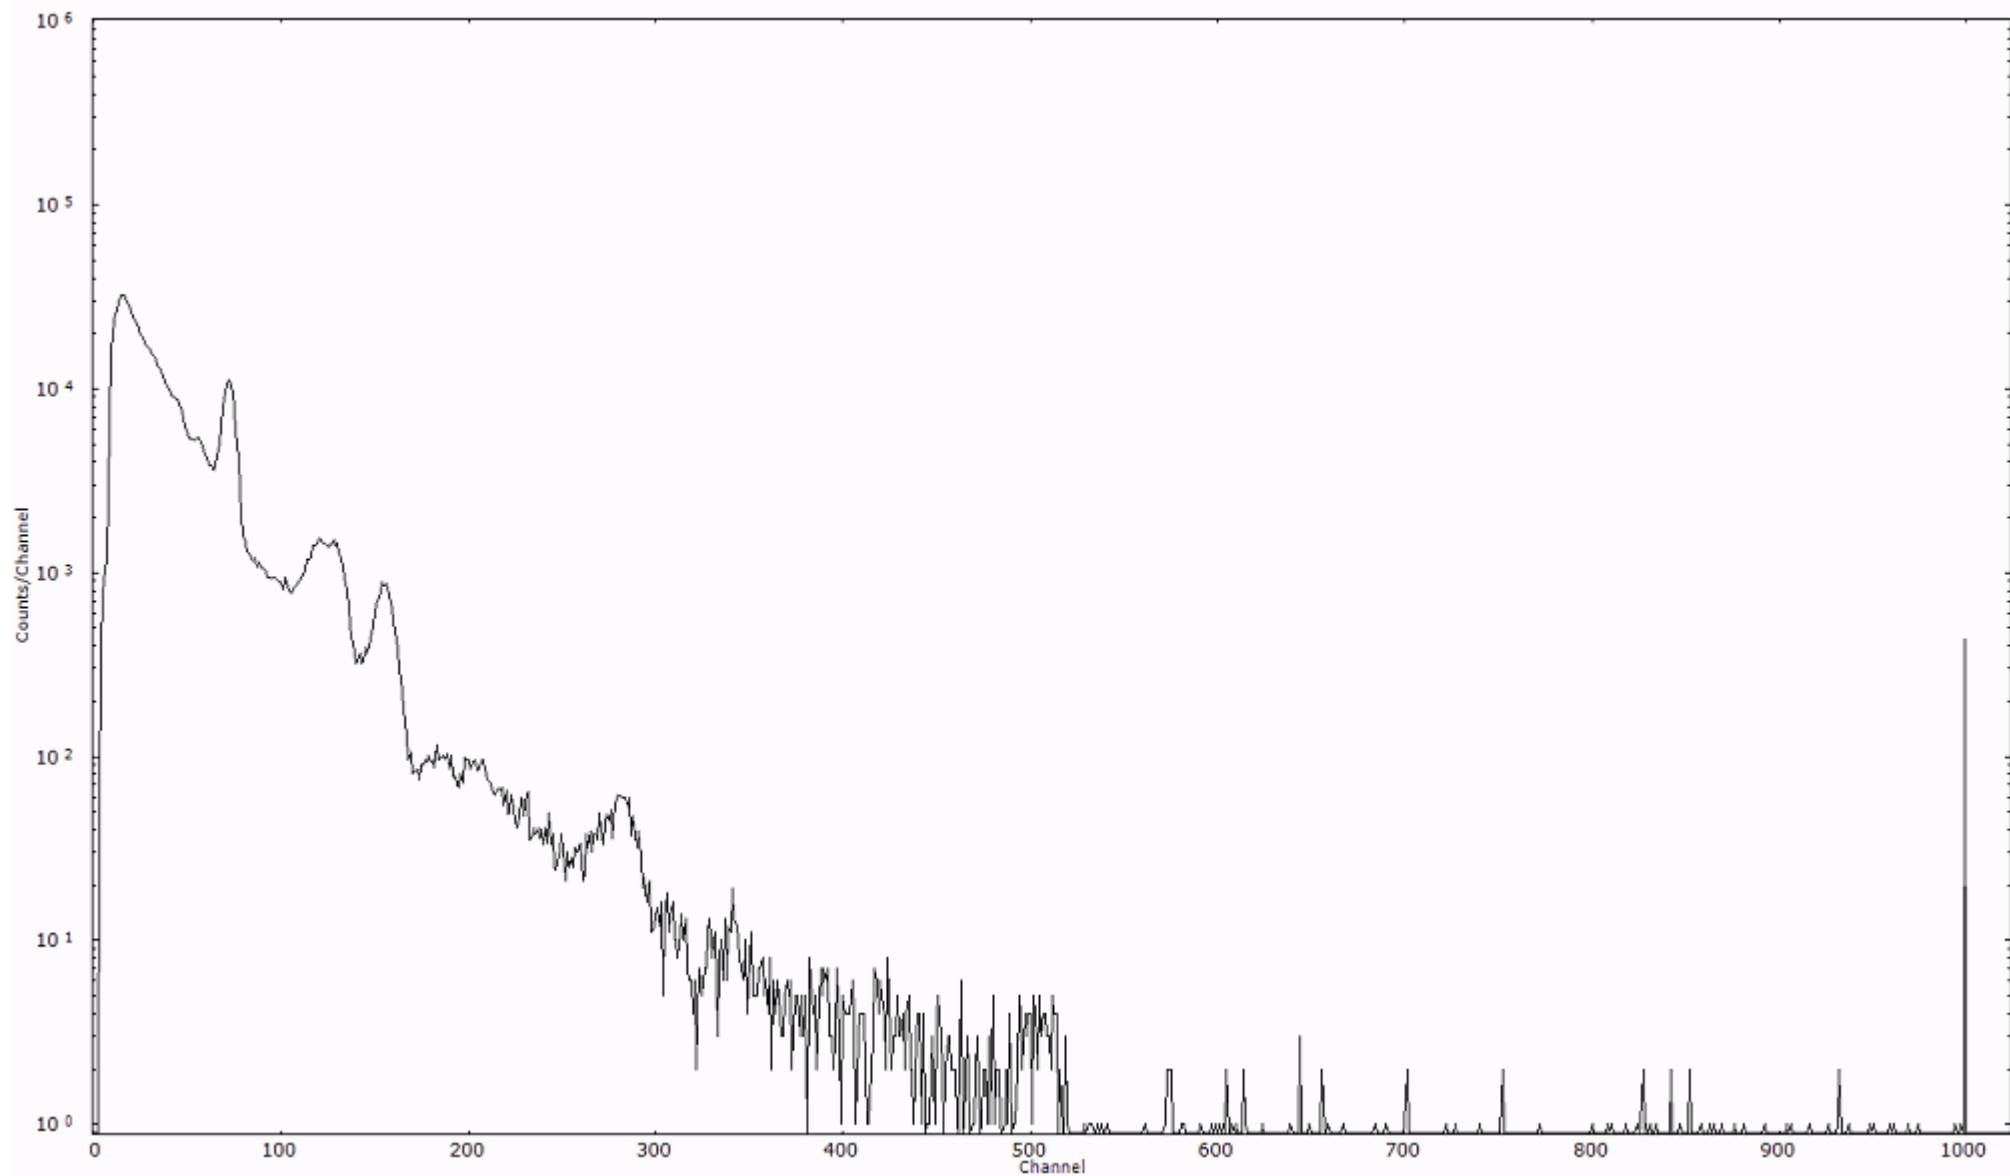

スペクトルグラフ
測定コード 阿字ヶ浦110325P063

検出器番号 13105
測定日時 2011年03月25日 22時40分

ライブタイム 600 秒
リアルタイム 600 秒

スペクトルグラフ
測定コード 阿字ヶ浦110325P064

検出器番号 13105
測定日時 2011年03月25日 22時50分

ライブタイム 600 秒
リアルタイム 600 秒

スペクトルグラフ
測定コード 阿字ヶ浦110325P065