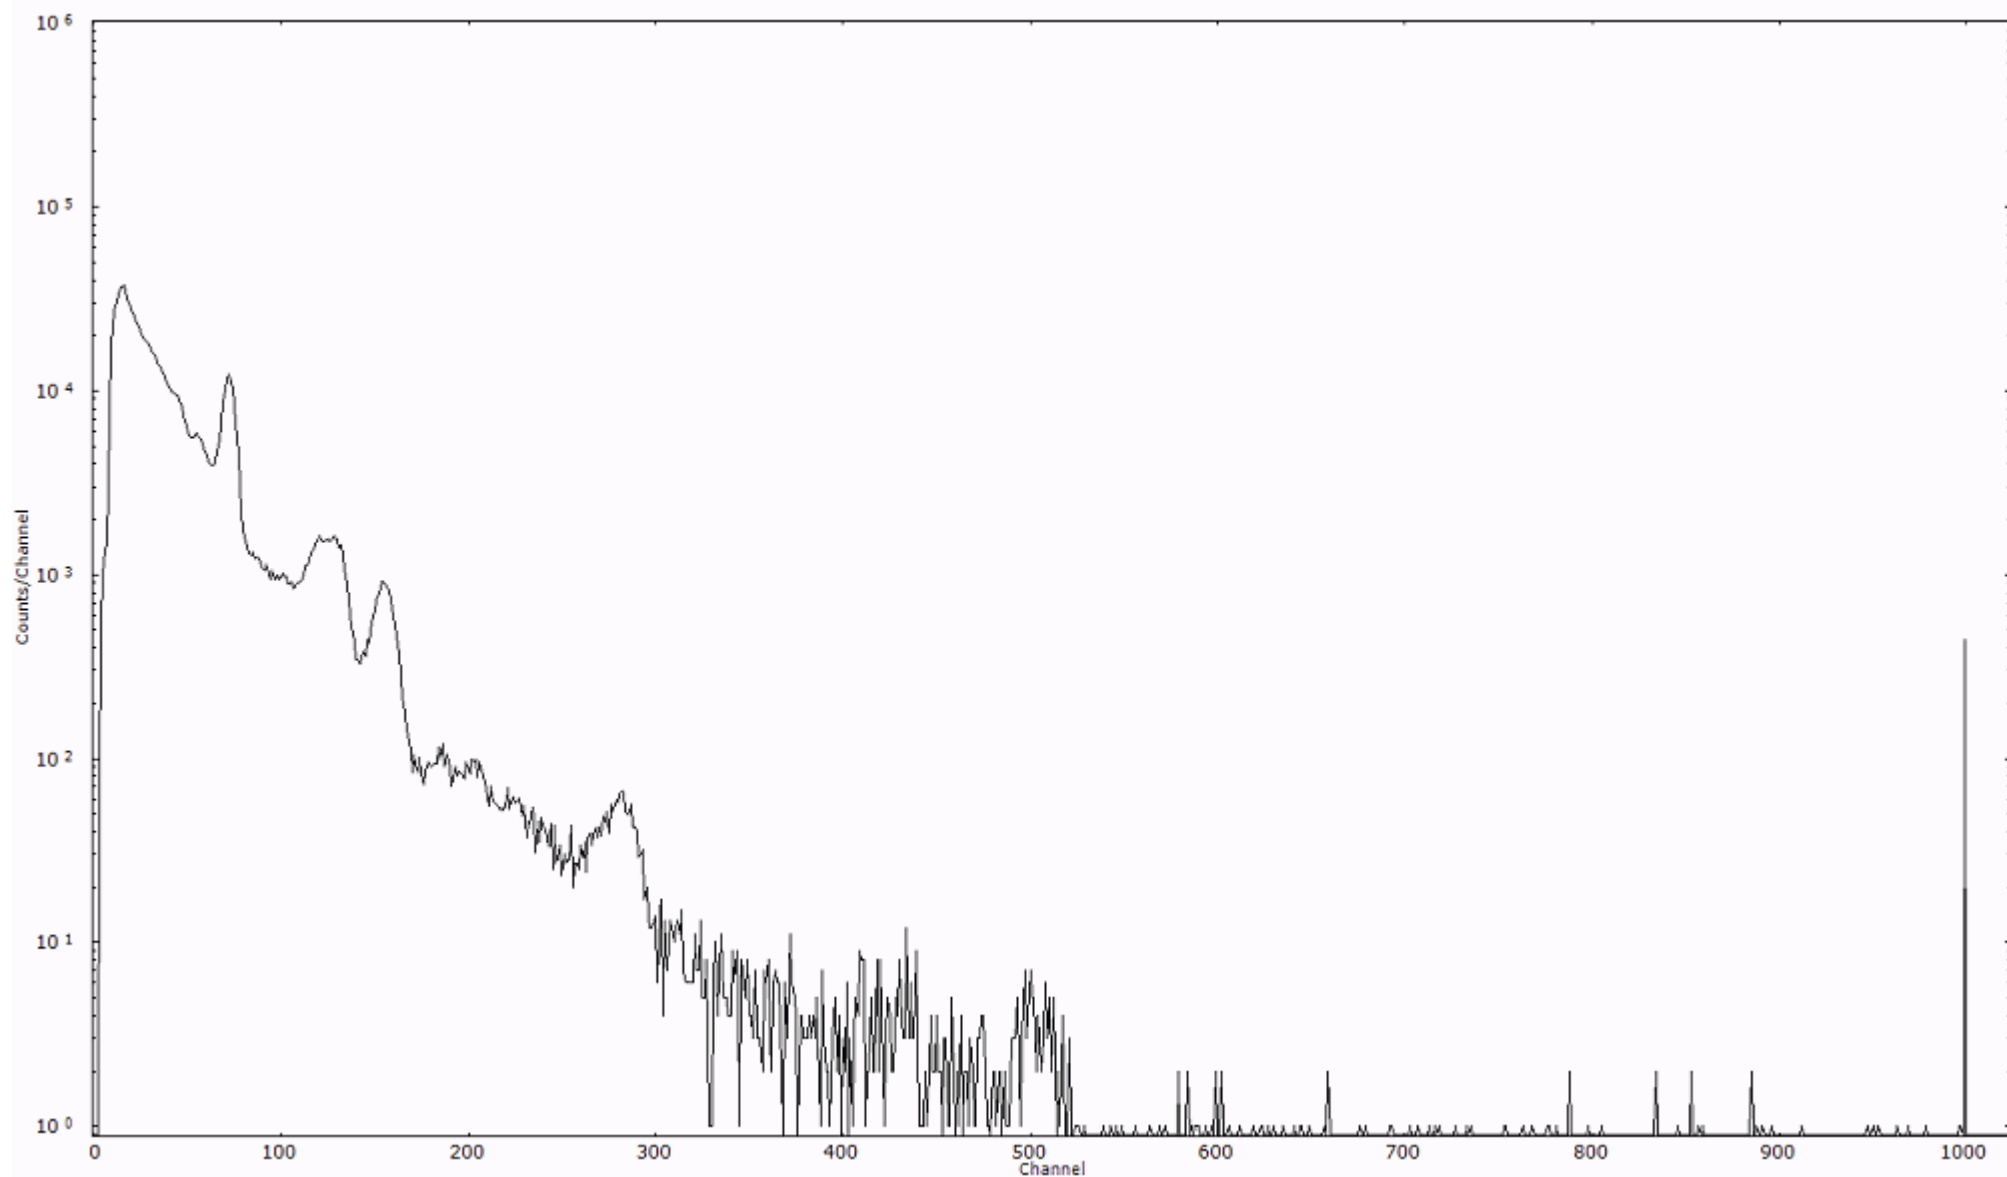

ライブタイム 600 秒
リアルタイム 600 秒

スペクトルグラフ
測定コード 阿字ヶ浦110325A071

検出器番号 13105
測定日時 2011年03月25日 11時50分

ライブタイム 600 秒
リアルタイム 600 秒

スペクトルグラフ
測定コード 阿字ヶ浦110325A072

検出器番号 13105
測定日時 2011年03月25日 12時00分

ライブタイム 600 秒
リアルタイム 600 秒