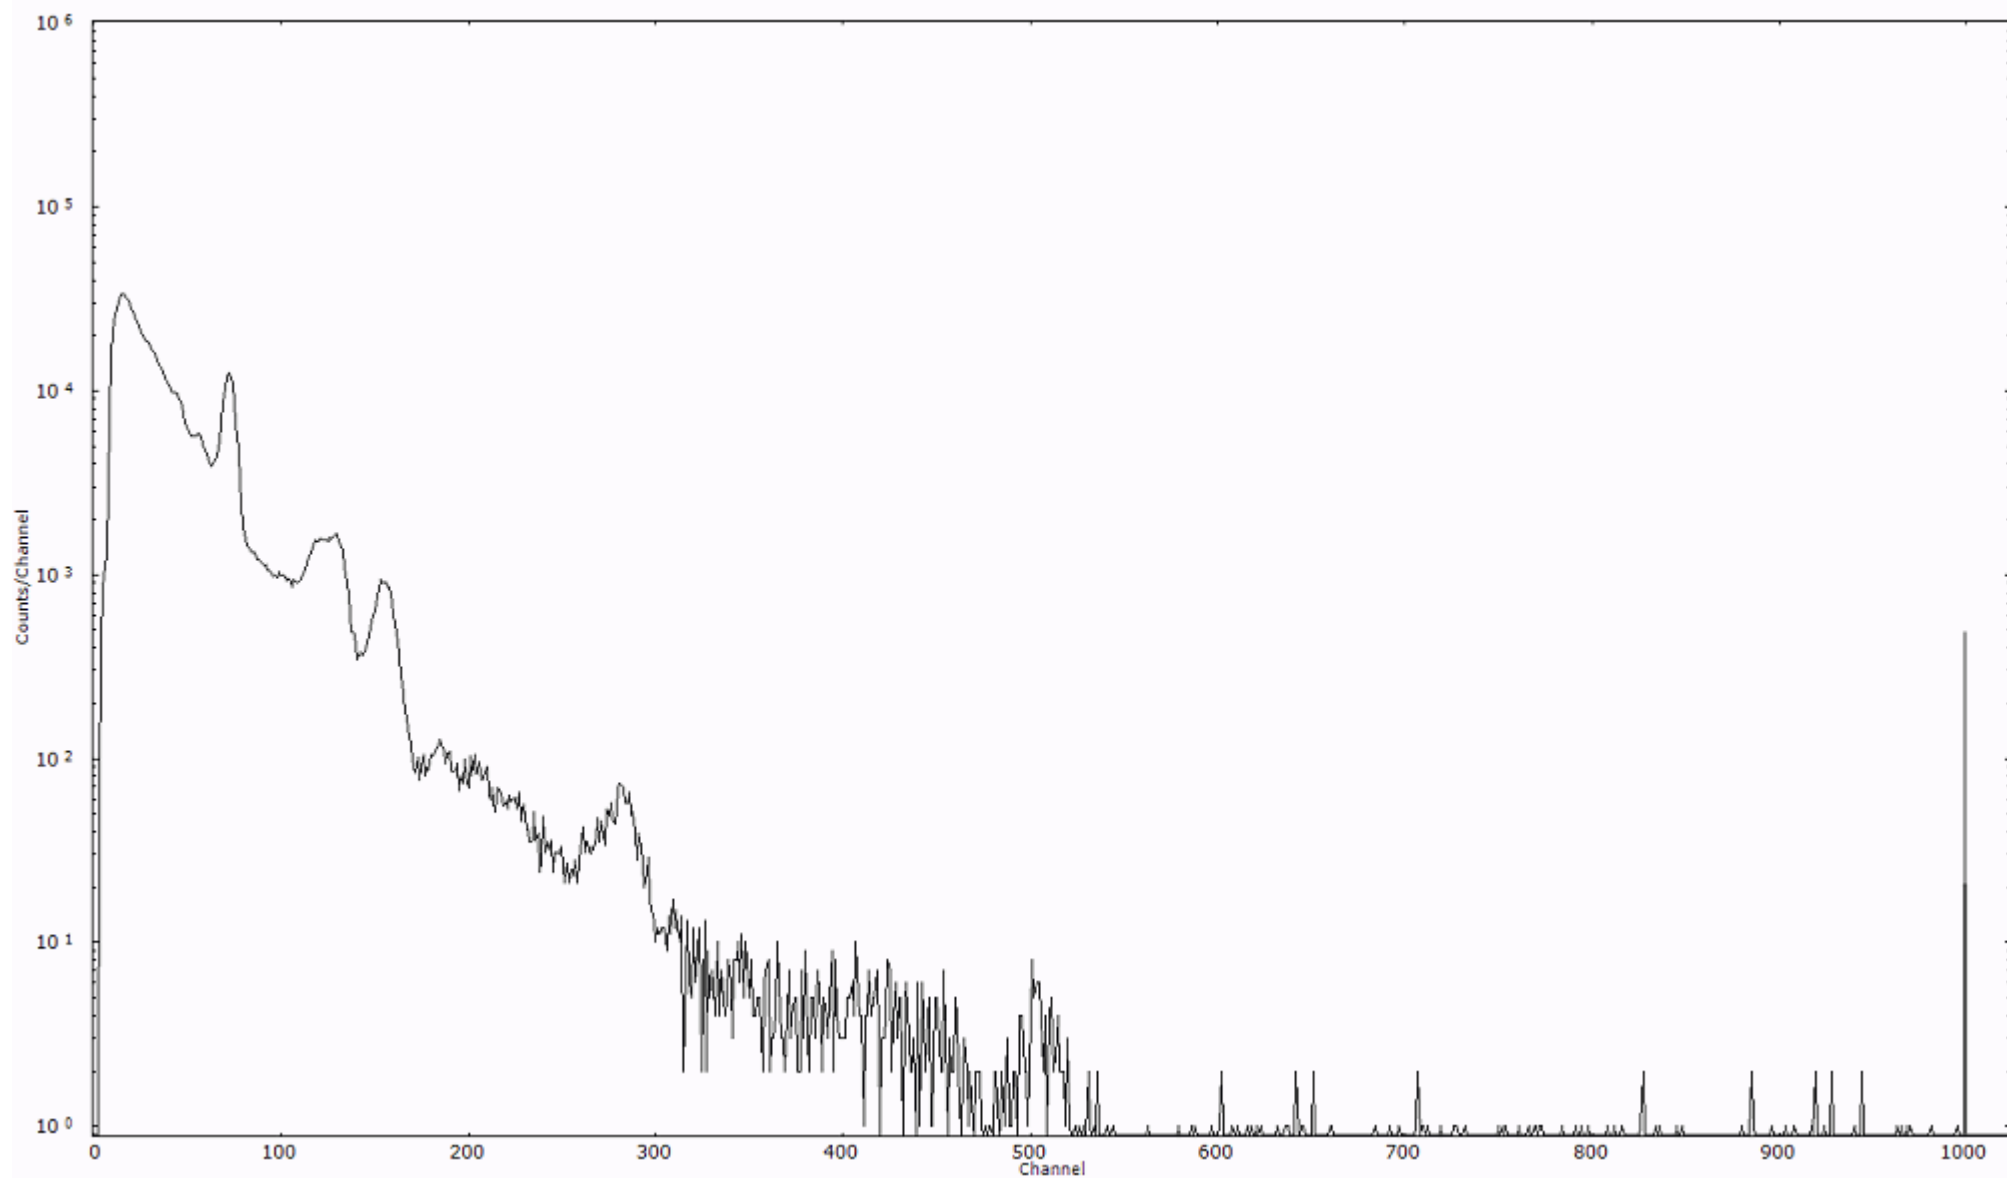

検出器番号 13105
測定日時 2011年03月25日 07時20分

ライブタイム 600 秒
リアルタイム 600 秒

スペクトルグラフ
測定コード 阿字ヶ浦110325A045

検出器番号 13105
測定日時 2011年03月25日 07時30分

ライブタイム 600 秒
リアルタイム 600 秒

スペクトルグラフ
測定コード 阿字ヶ浦110325A046

検出器番号 13105
測定日時 2011年03月25日 07時40分