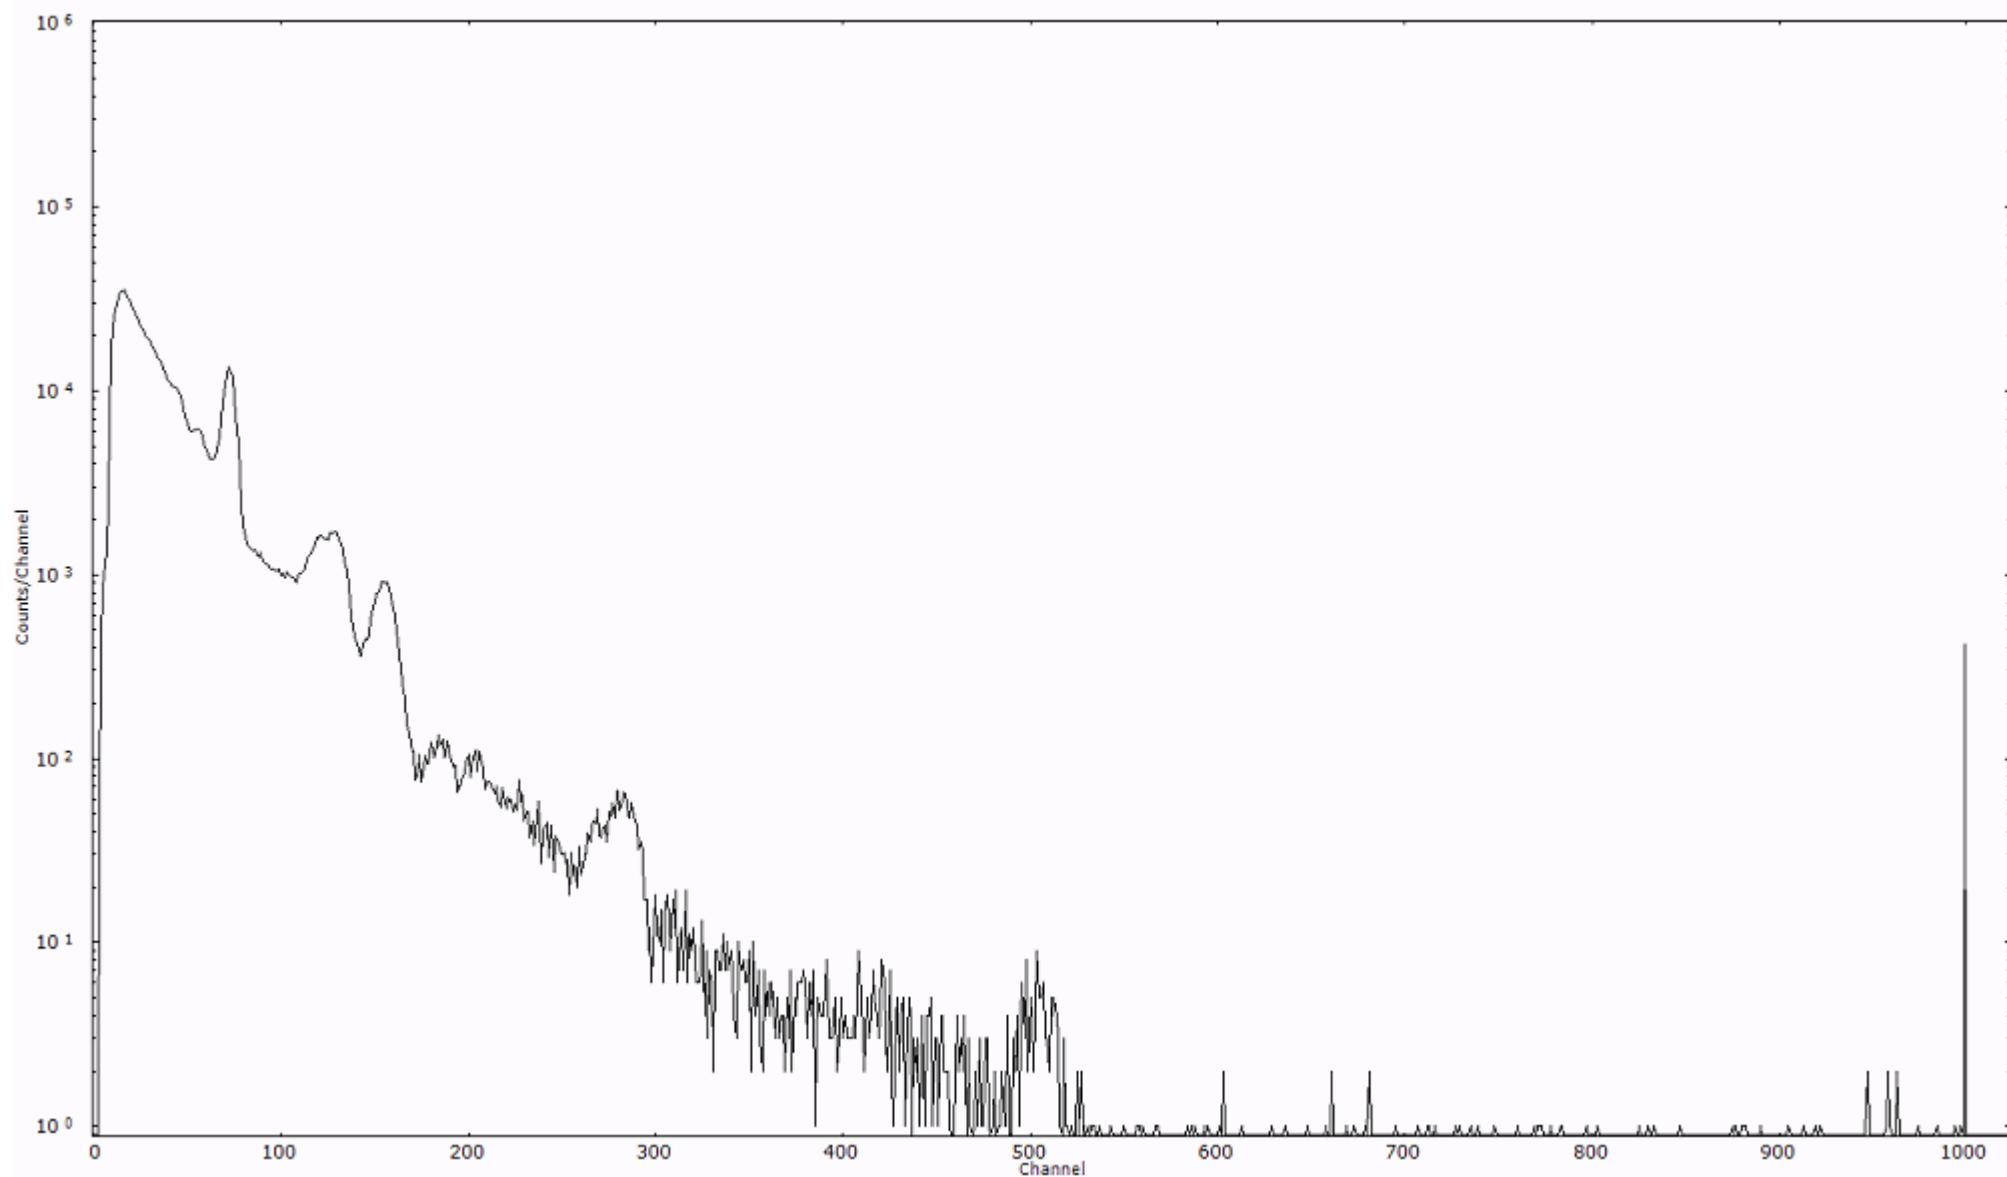

スペクトルグラフ
測定コード 阿字ヶ浦110324P019

検出器番号 13105
測定日時 2011年03月24日 15時20分

ライブタイム 600 秒
リアルタイム 600 秒