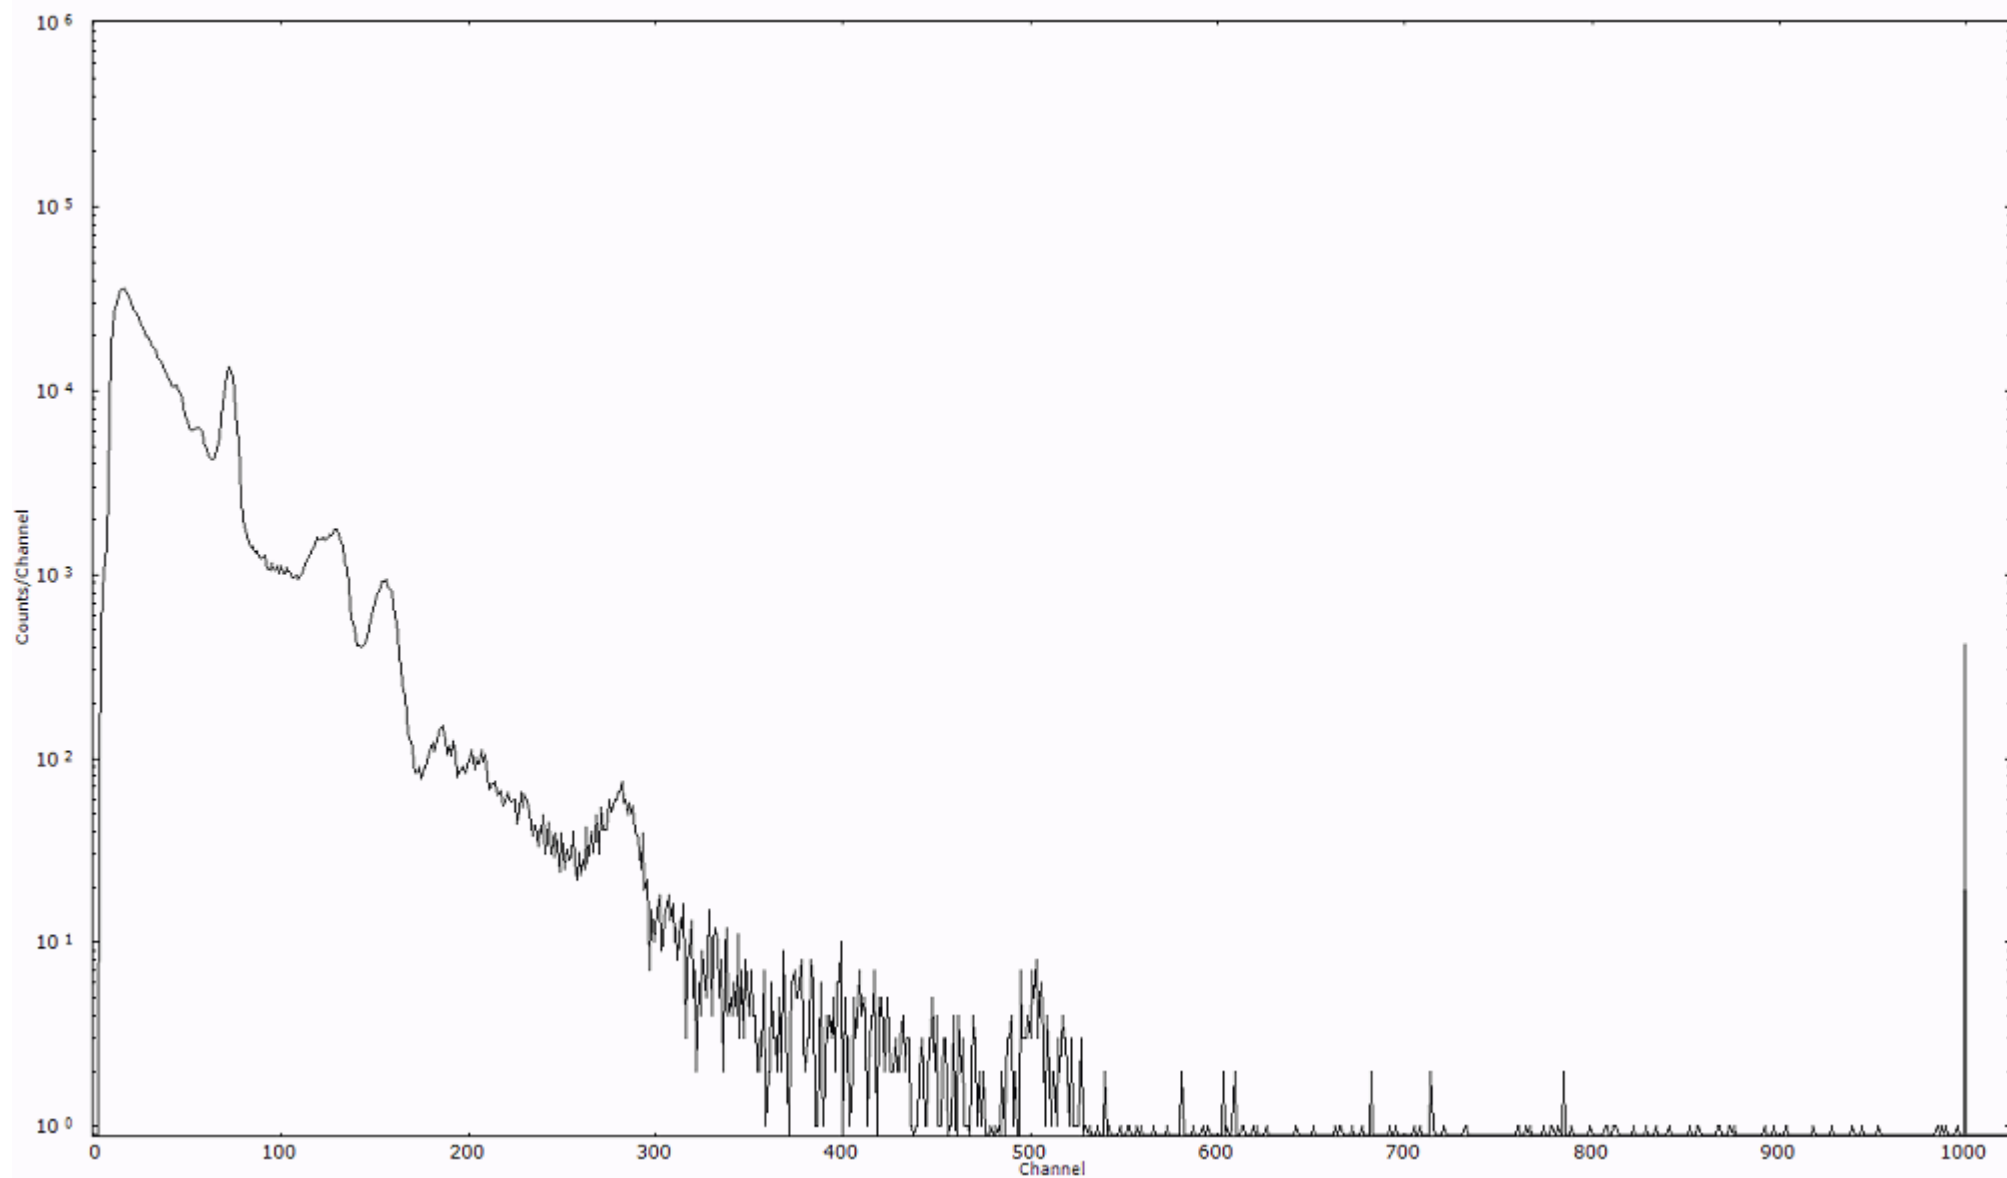

ライブタイム 600 秒
リアルタイム 600 秒

スペクトルグラフ
測定コード 阿字ヶ浦110324A062

検出器番号 13105
測定日時 2011年03月24日 10時20分

ライブタイム 600 秒
リアルタイム 600 秒

スペクトルグラフ
測定コード 阿字ヶ浦110324A063

検出器番号 13105
測定日時 2011年03月24日 10時30分

ライブタイム 600 秒
リアルタイム 600 秒