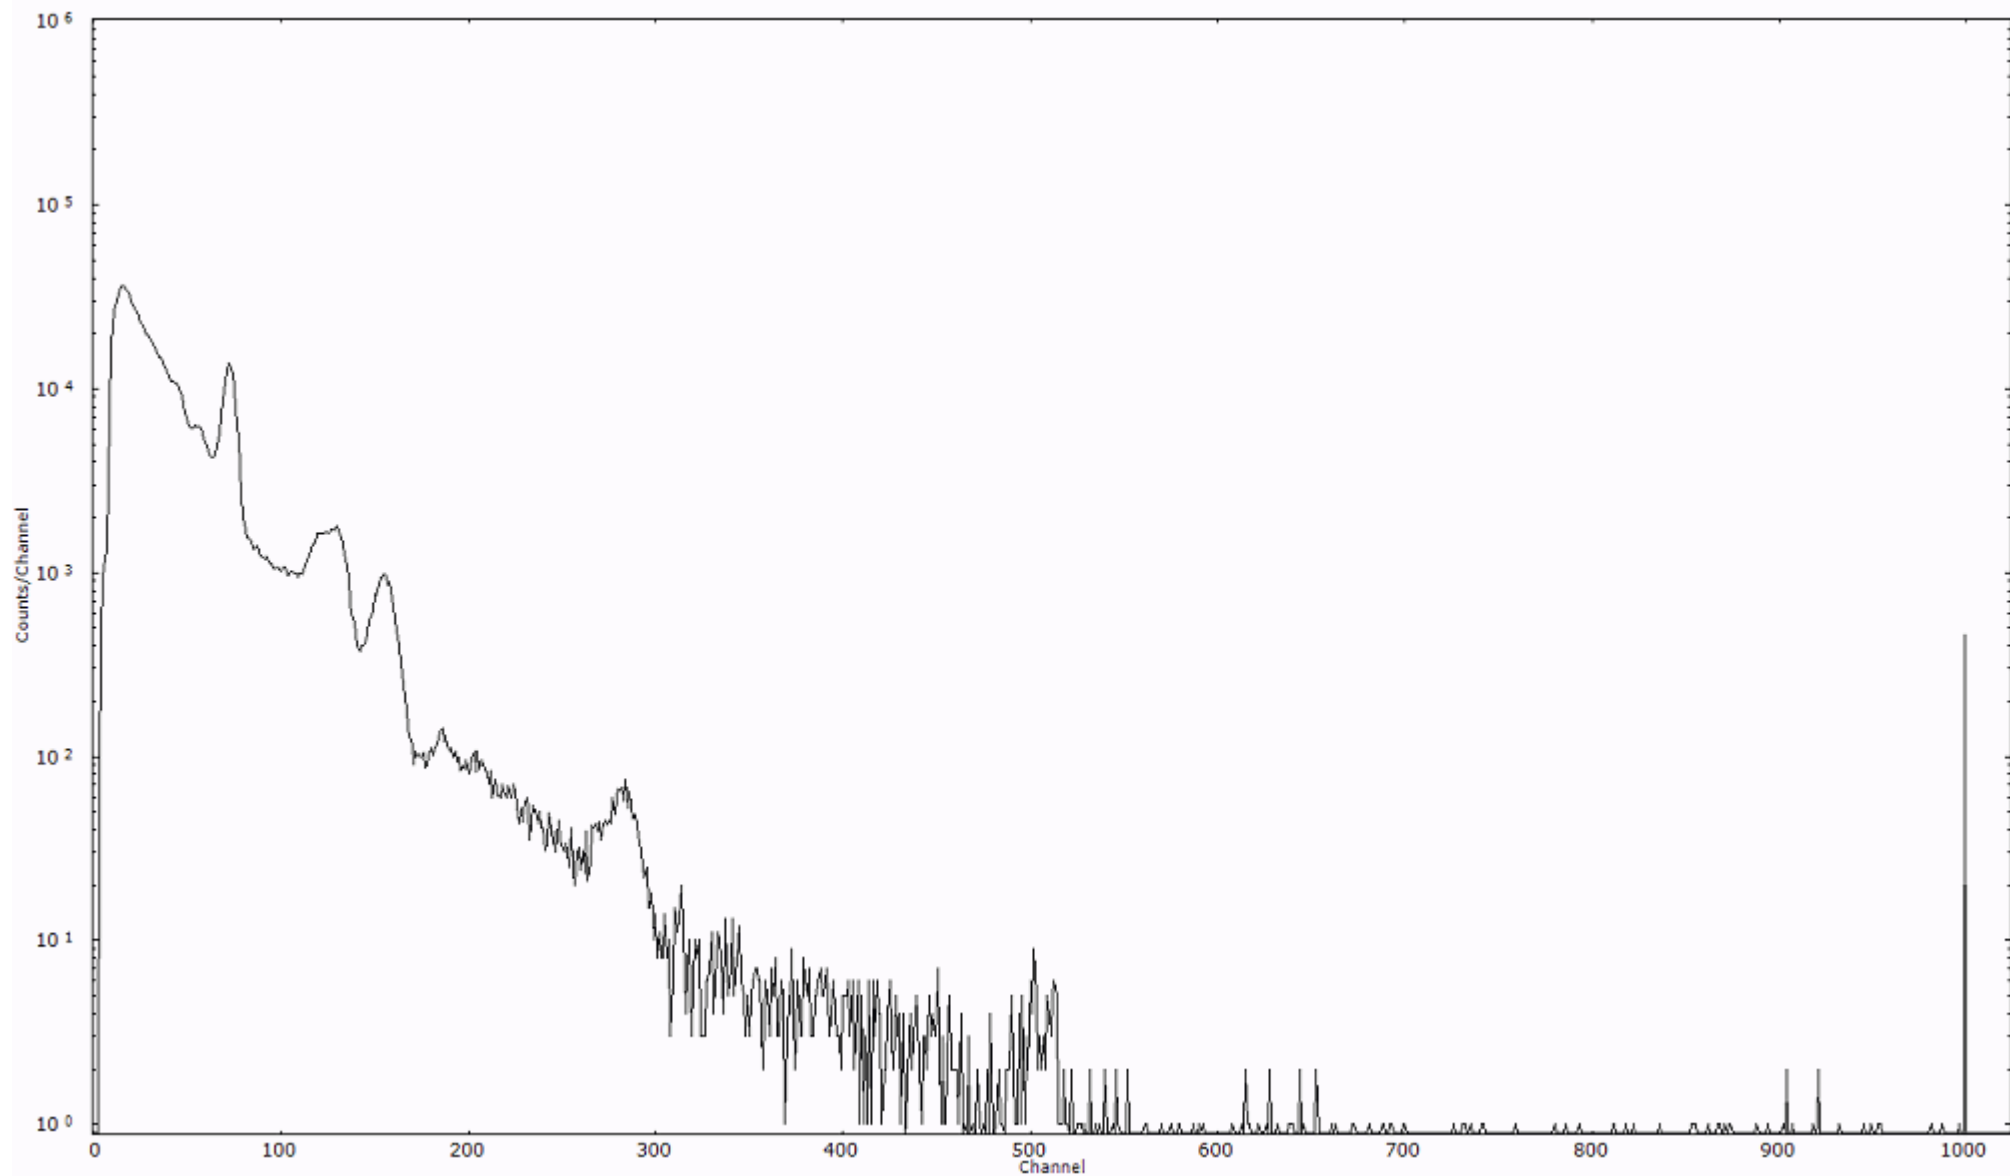

スペクトルグラフ
測定コード 阿字ヶ浦110324A055

検出器番号 13105
測定日時 2011年03月24日 09時10分

ライブタイム 600 秒
リアルタイム 600 秒