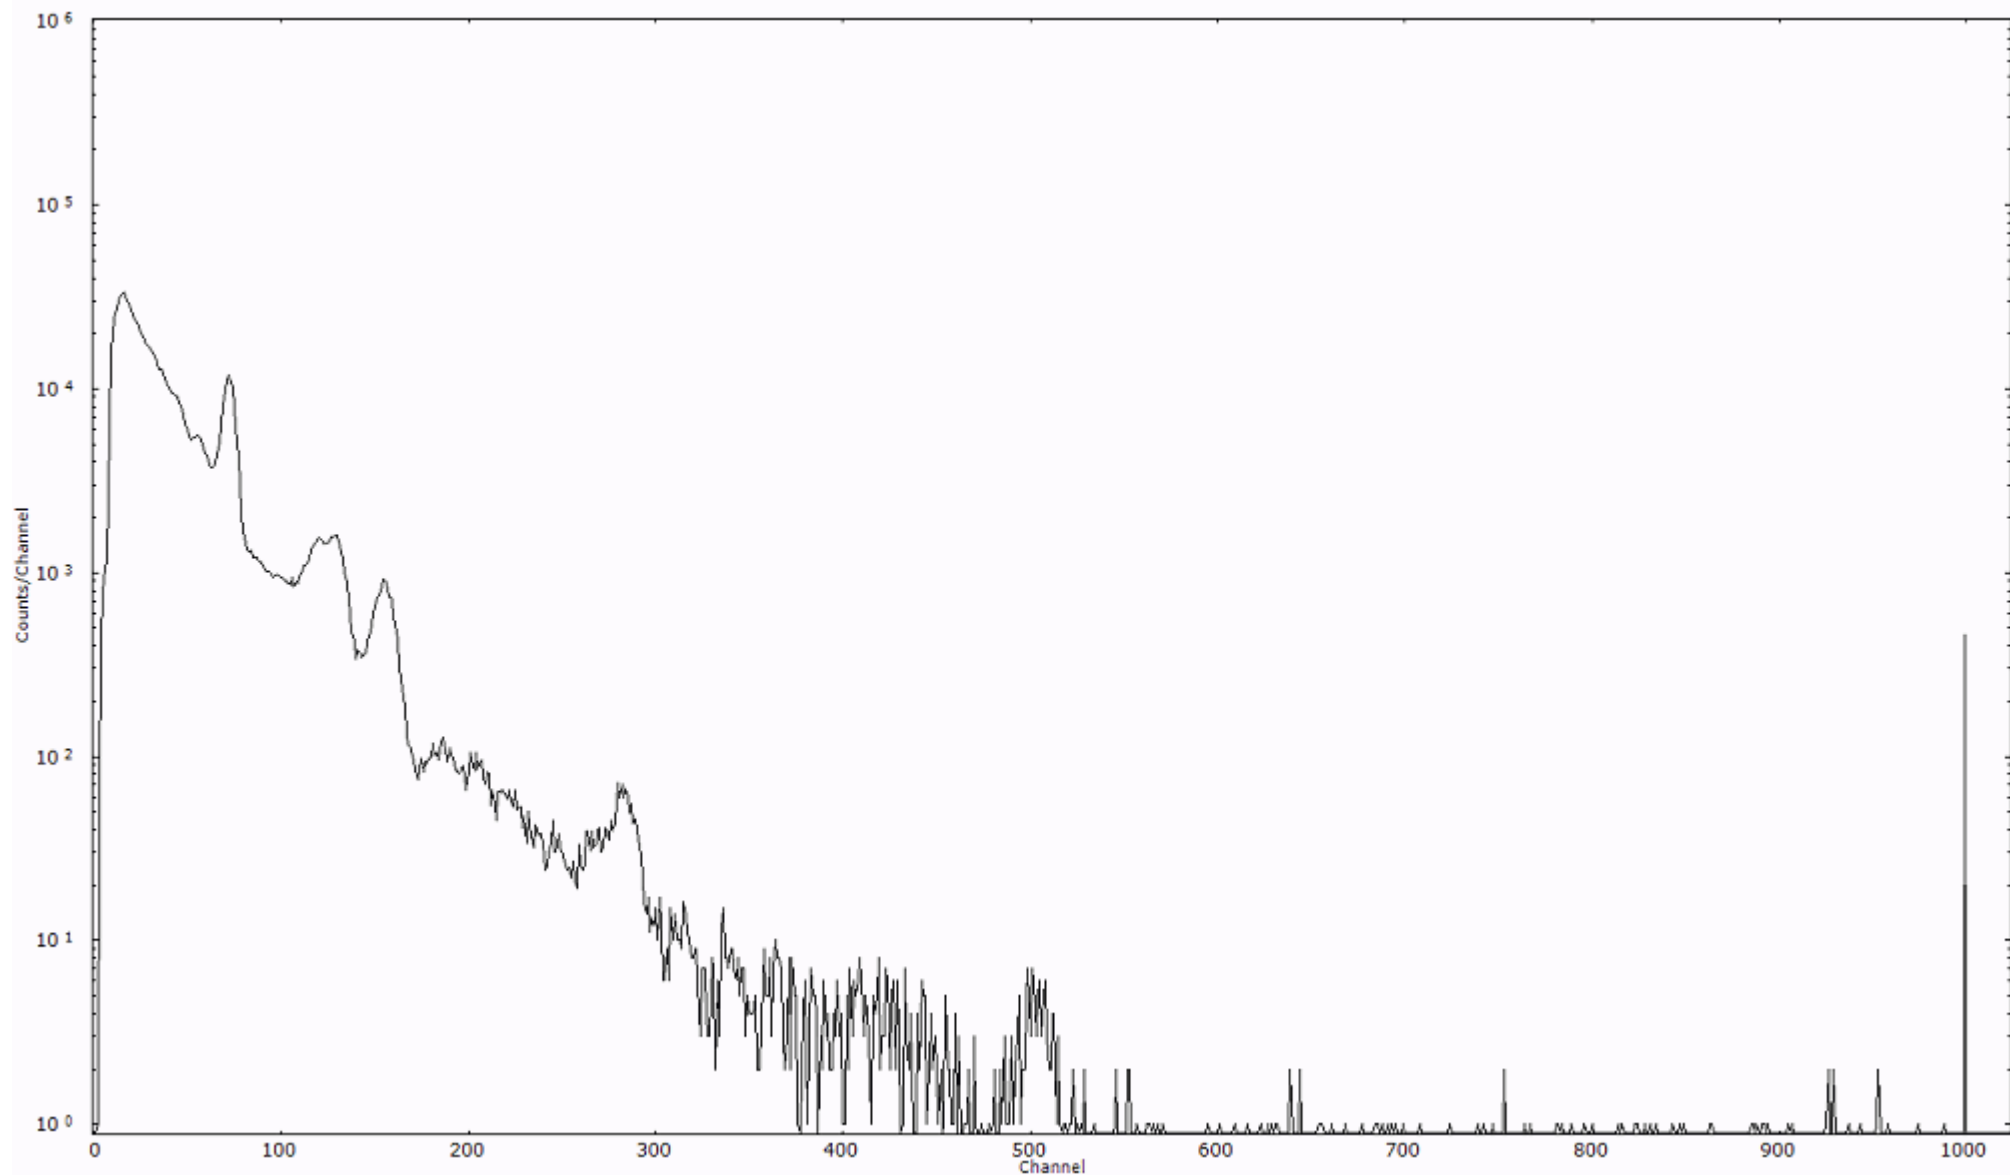

ライブタイム 600 秒
リアルタイム 600 秒

スペクトルグラフ
測定コード 阿字ヶ浦110325P047

検出器番号 13105
測定日時 2011年03月25日 20時00分

ライブタイム 600 秒
リアルタイム 600 秒

スペクトルグラフ
測定コード 阿字ヶ浦110325P048

検出器番号 13105
測定日時 2011年03月25日 20時10分

ライブタイム 600 秒
リアルタイム 600 秒