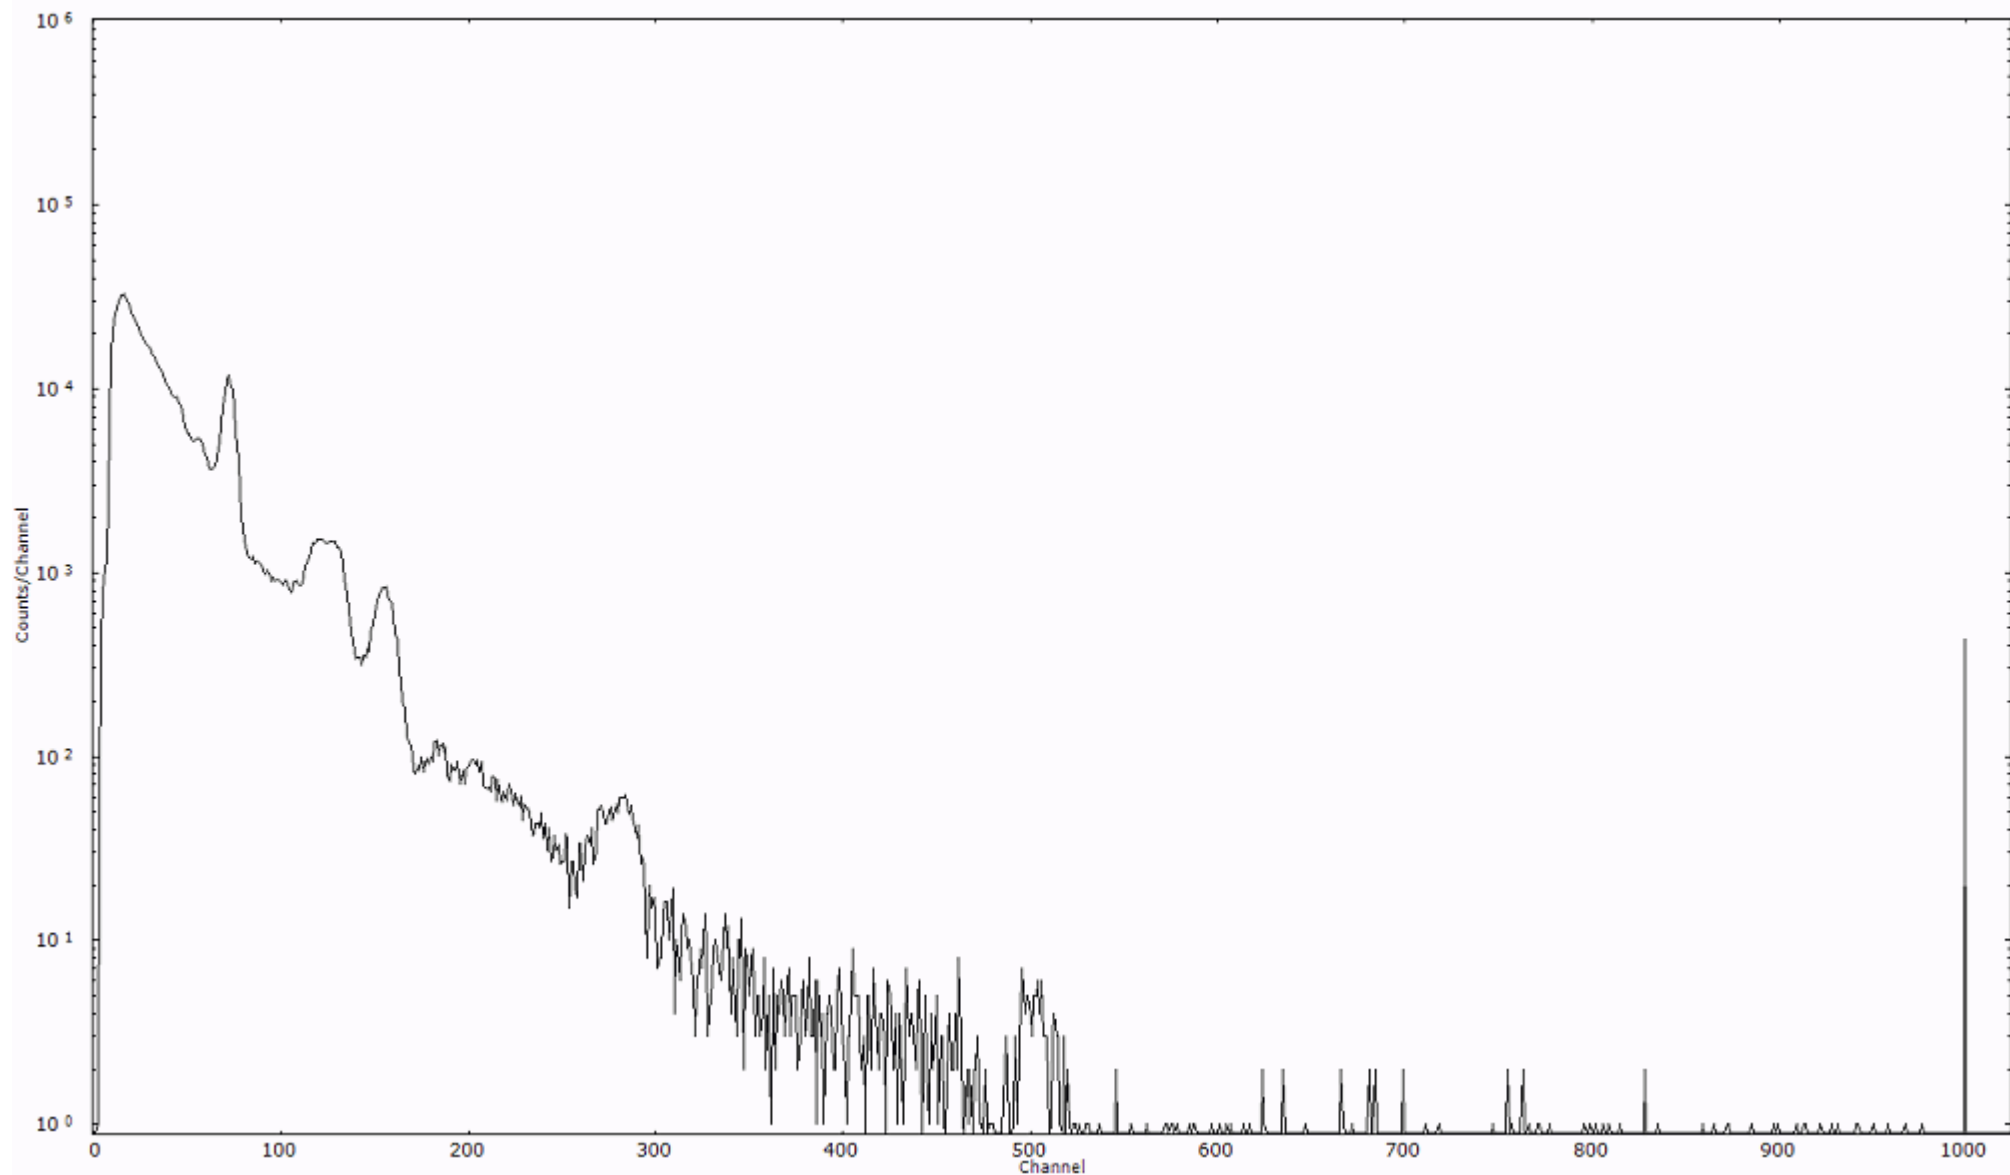

スペクトルグラフ
測定コード 阿字ヶ浦110325P060

検出器番号 13105
測定日時 2011年03月25日 22時10分

ライブタイム 600 秒
リアルタイム 600 秒