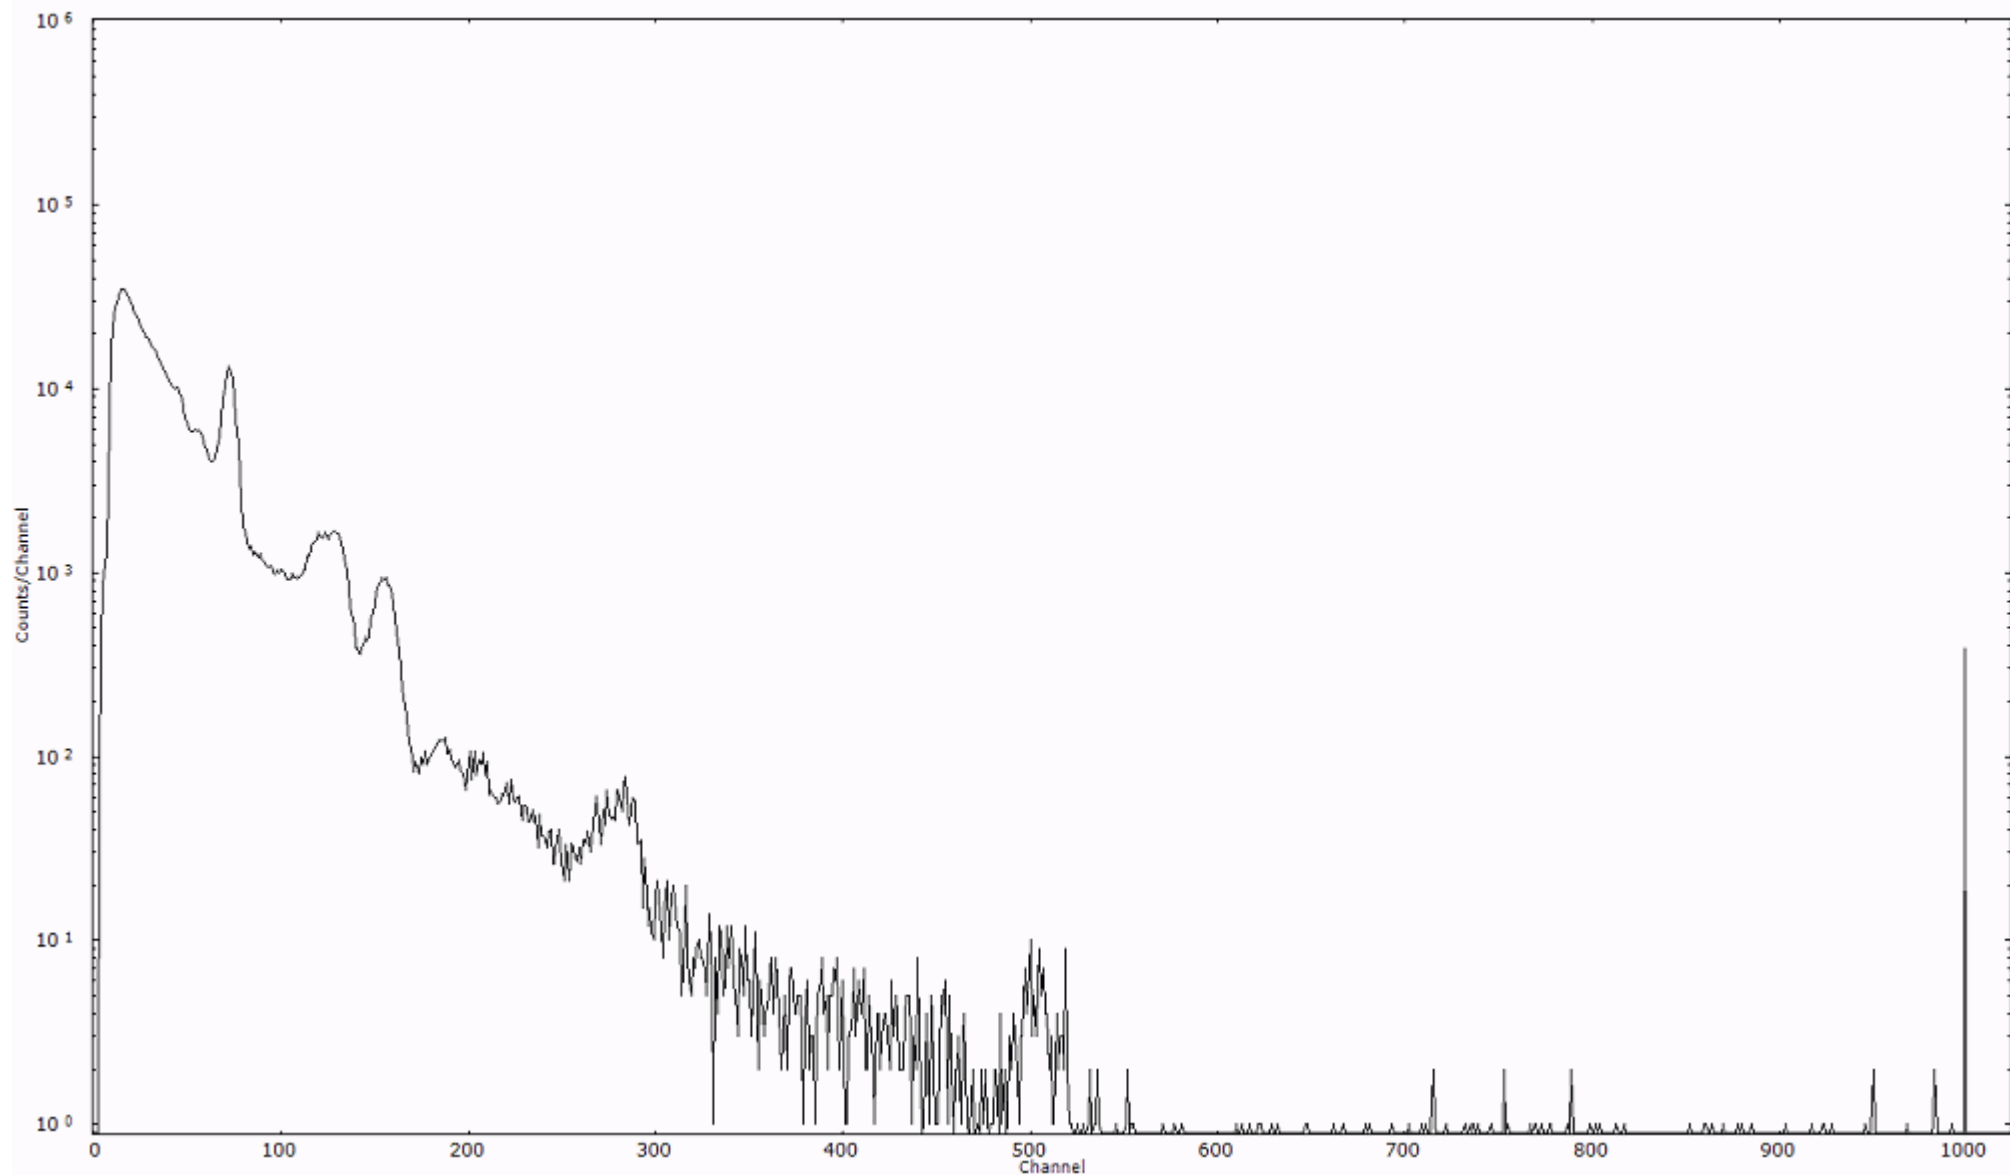

スペクトルグラフ
測定コード 阿字ヶ浦110324P059

検出器番号 13105
測定日時 2011年03月24日 22時00分

ライブタイム 600 秒
リアルタイム 600 秒