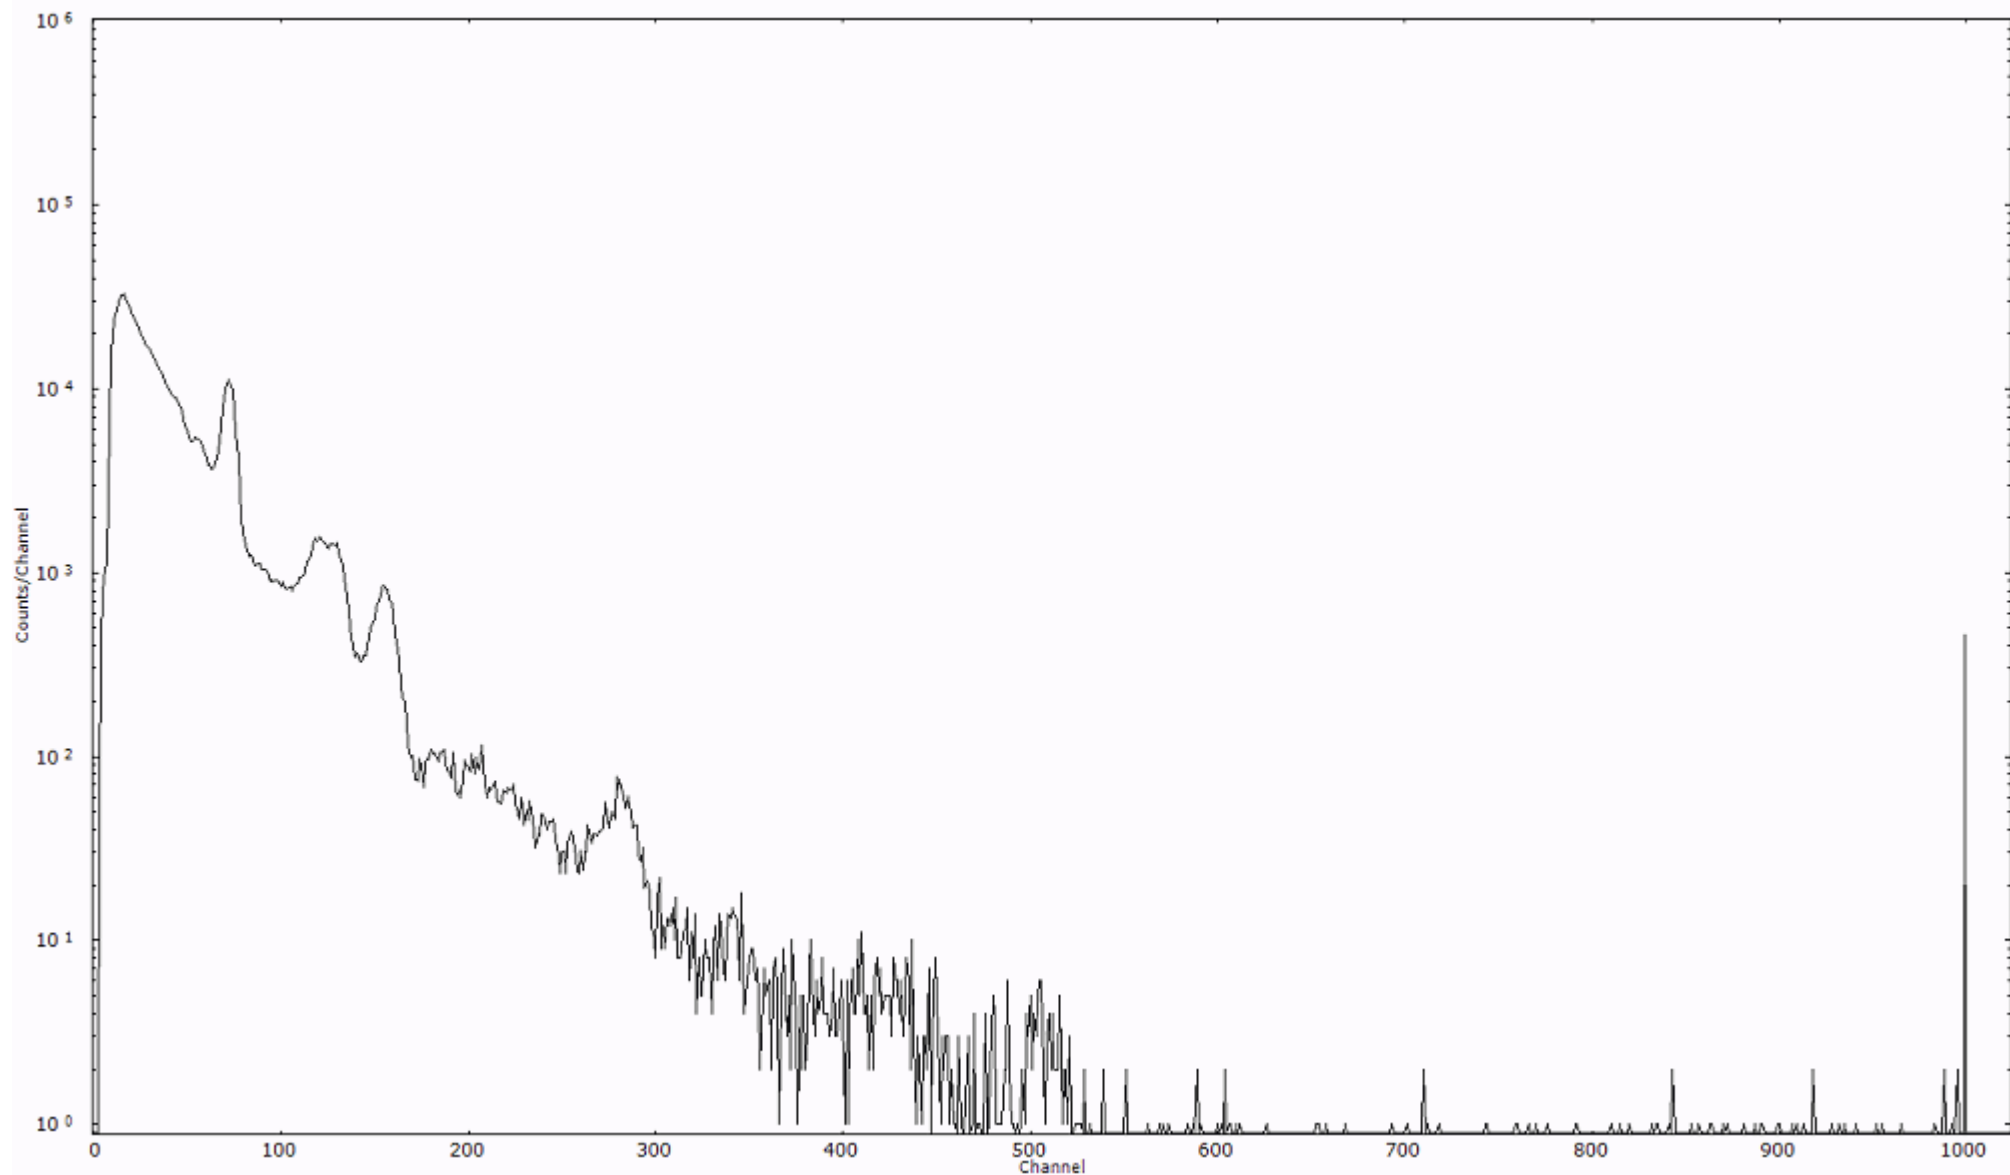

スペクトルグラフ
測定コード 阿字ヶ浦110325P063

検出器番号 13105
測定日時 2011年03月25日 22時40分

ライブタイム 600 秒
リアルタイム 600 秒