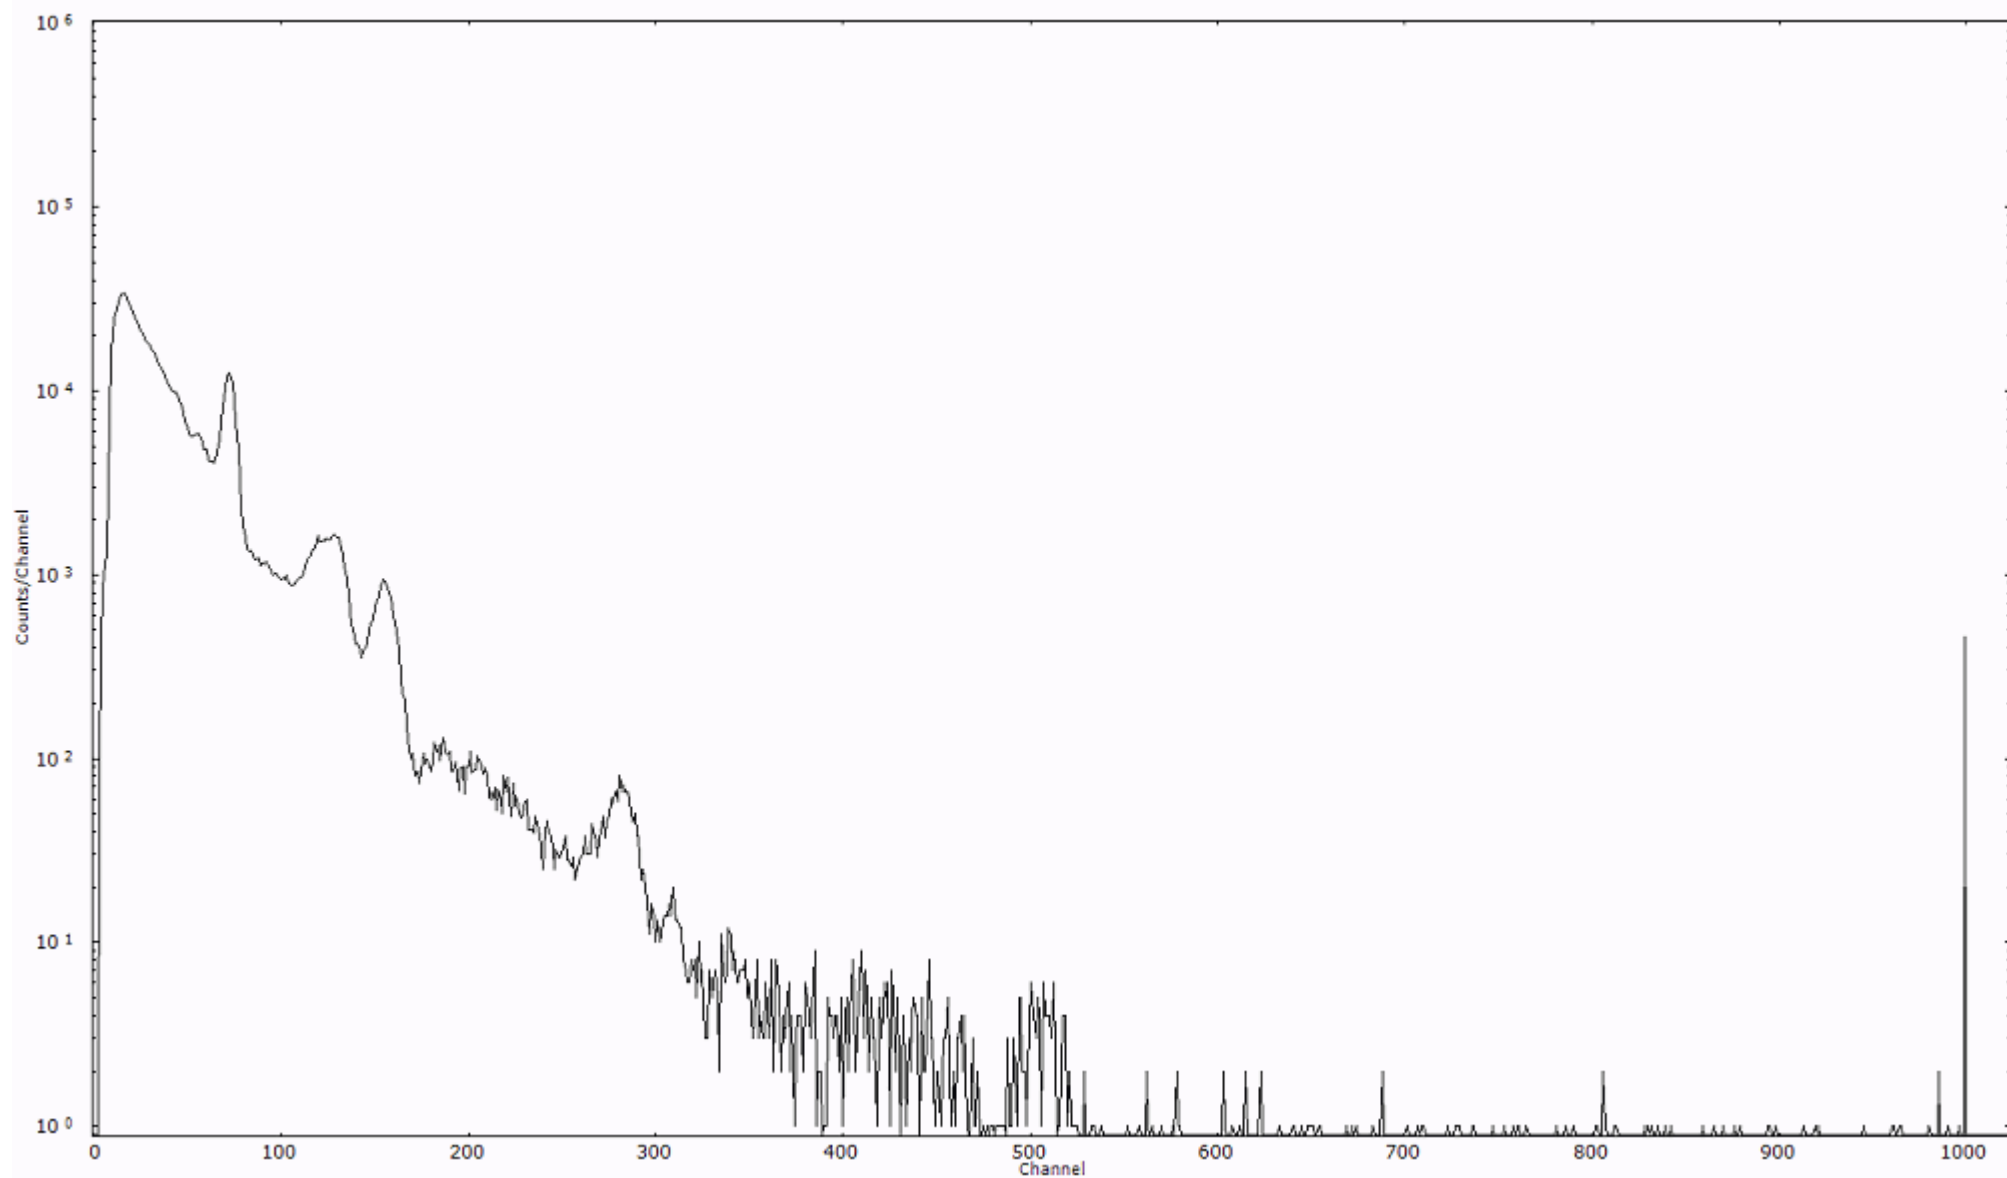

スペクトルグラフ
測定コード 阿字ヶ浦110325A035

検出器番号 13105
測定日時 2011年03月25日 05時50分

ライブタイム 600 秒
リアルタイム 600 秒

スペクトルグラフ
測定コード 阿字ヶ浦110325A036

検出器番号 13105
測定日時 2011年03月25日 06時00分

ライブタイム 600 秒
リアルタイム 600 秒

スペクトルグラフ
測定コード 阿字ヶ浦110325A037