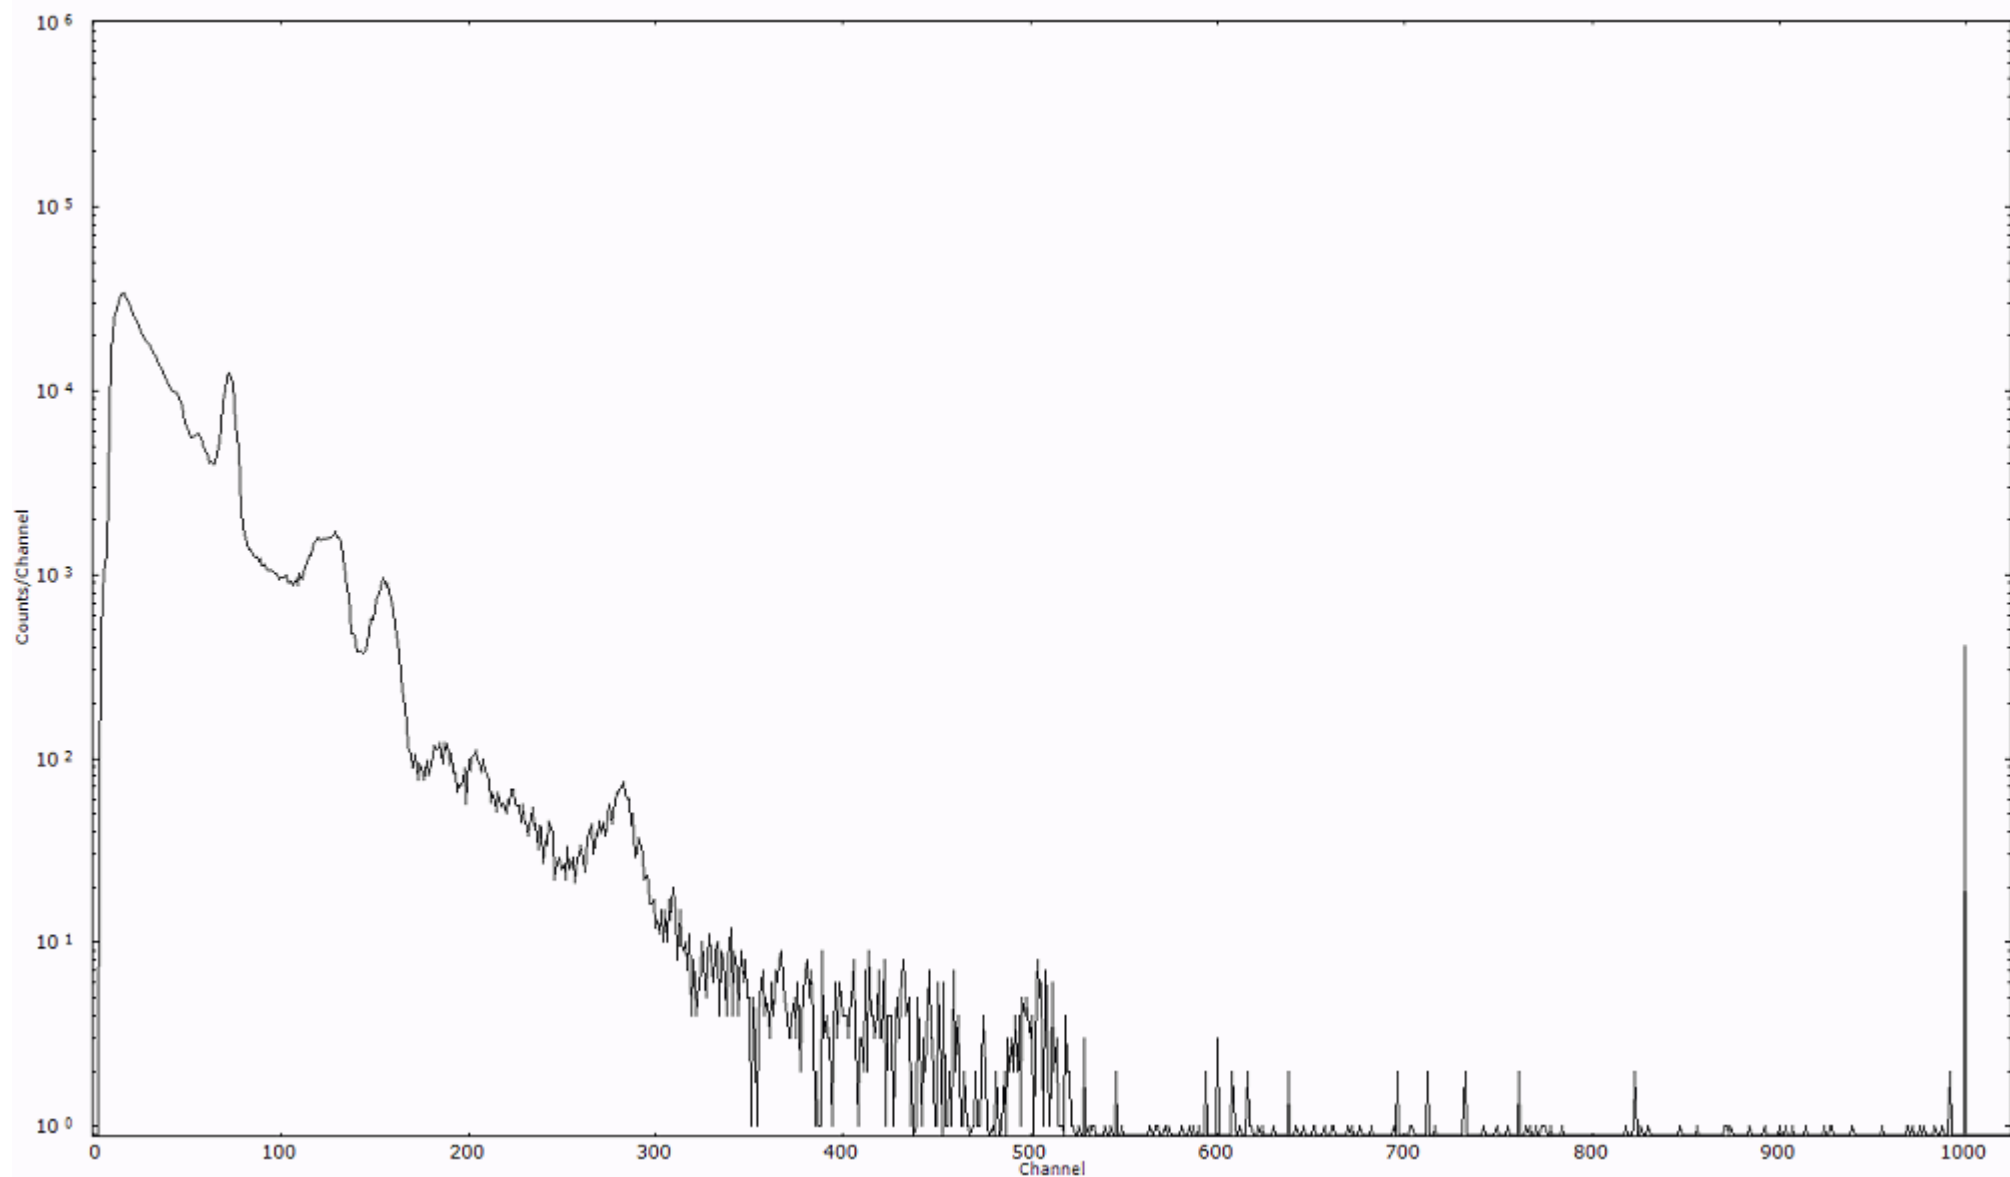

スペクトルグラフ
測定コード 阿字ヶ浦110325A049

検出器番号 13105
測定日時 2011年03月25日 08時10分

ライブタイム 600 秒
リアルタイム 600 秒