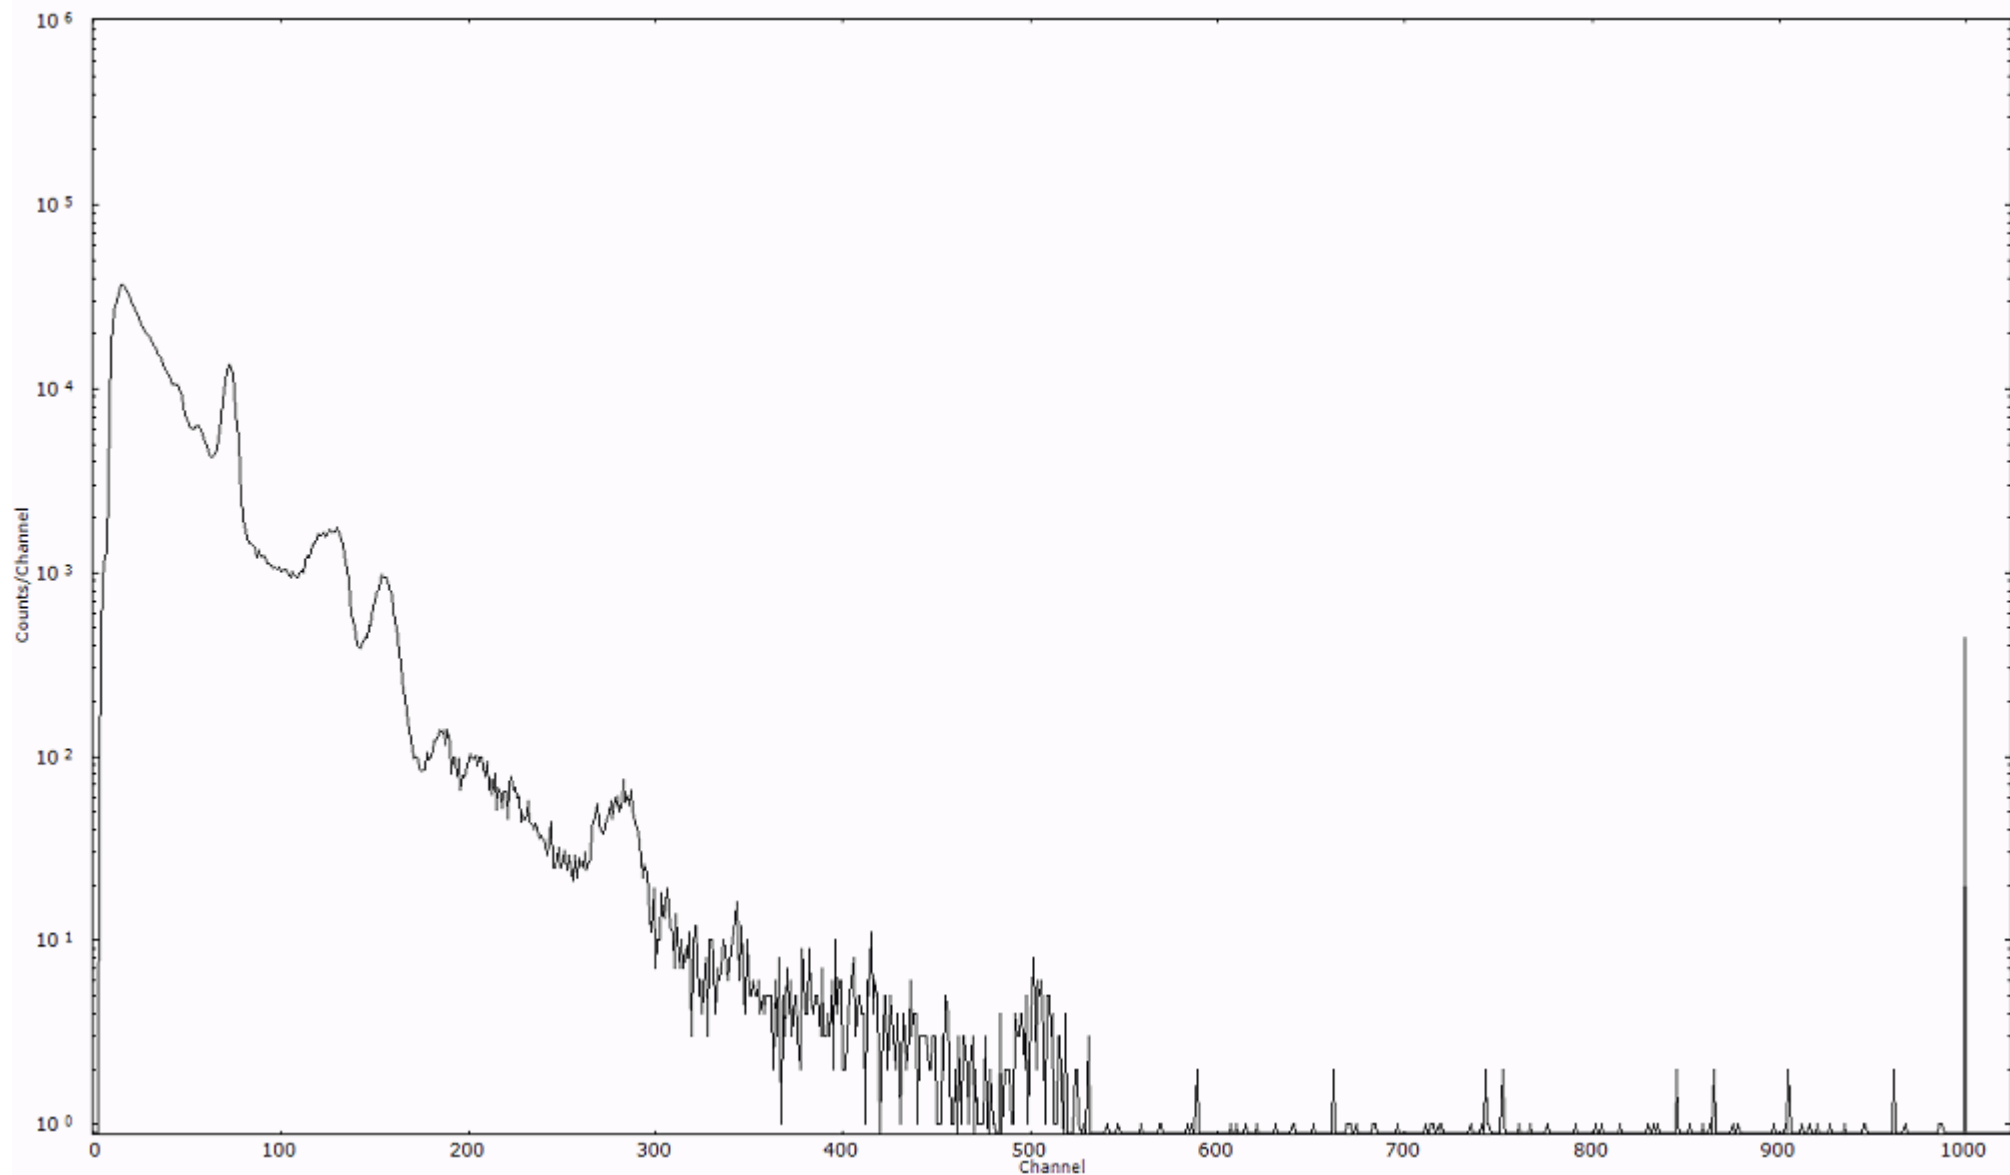

検出器番号 13105
測定日時 2011年03月24日 09時50分

ライブタイム 600 秒
リアルタイム 600 秒

スペクトルグラフ
測定コード 阿字ヶ浦110324A060

検出器番号 13105
測定日時 2011年03月24日 10時00分

ライブタイム 600 秒
リアルタイム 600 秒

スペクトルグラフ
測定コード 阿字ヶ浦110324A061

検出器番号 13105
測定日時 2011年03月24日 10時10分