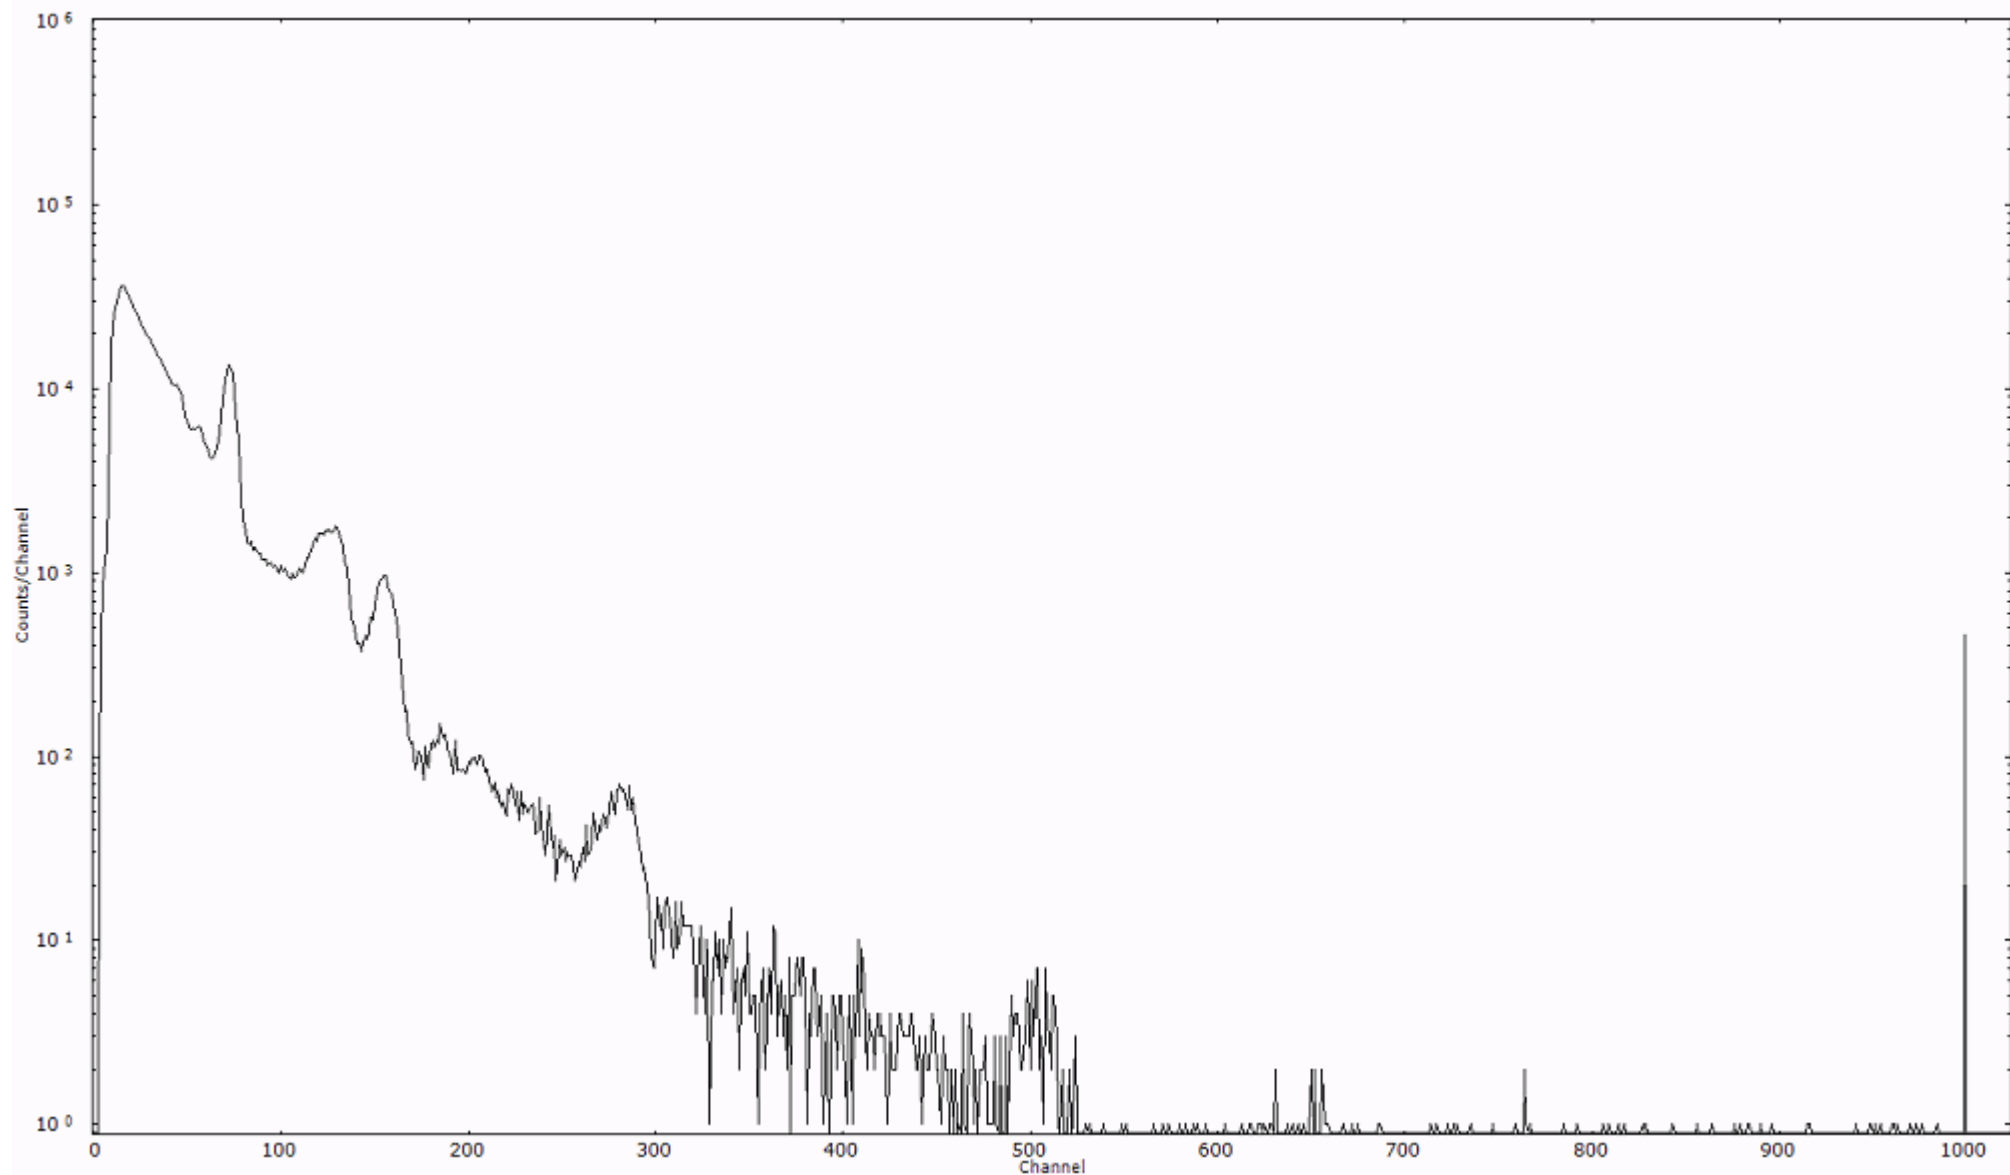

検出器番号 13105
測定日時 2011年03月24日 12時10分

ライブタイム 600 秒
リアルタイム 600 秒

スペクトルグラフ
測定コード 阿字ヶ浦110324P001

検出器番号 13105
測定日時 2011年03月24日 12時20分

ライブタイム 600 秒
リアルタイム 600 秒

スペクトルグラフ
測定コード 阿字ヶ浦110324P002

検出器番号 13105
測定日時 2011年03月24日 12時30分