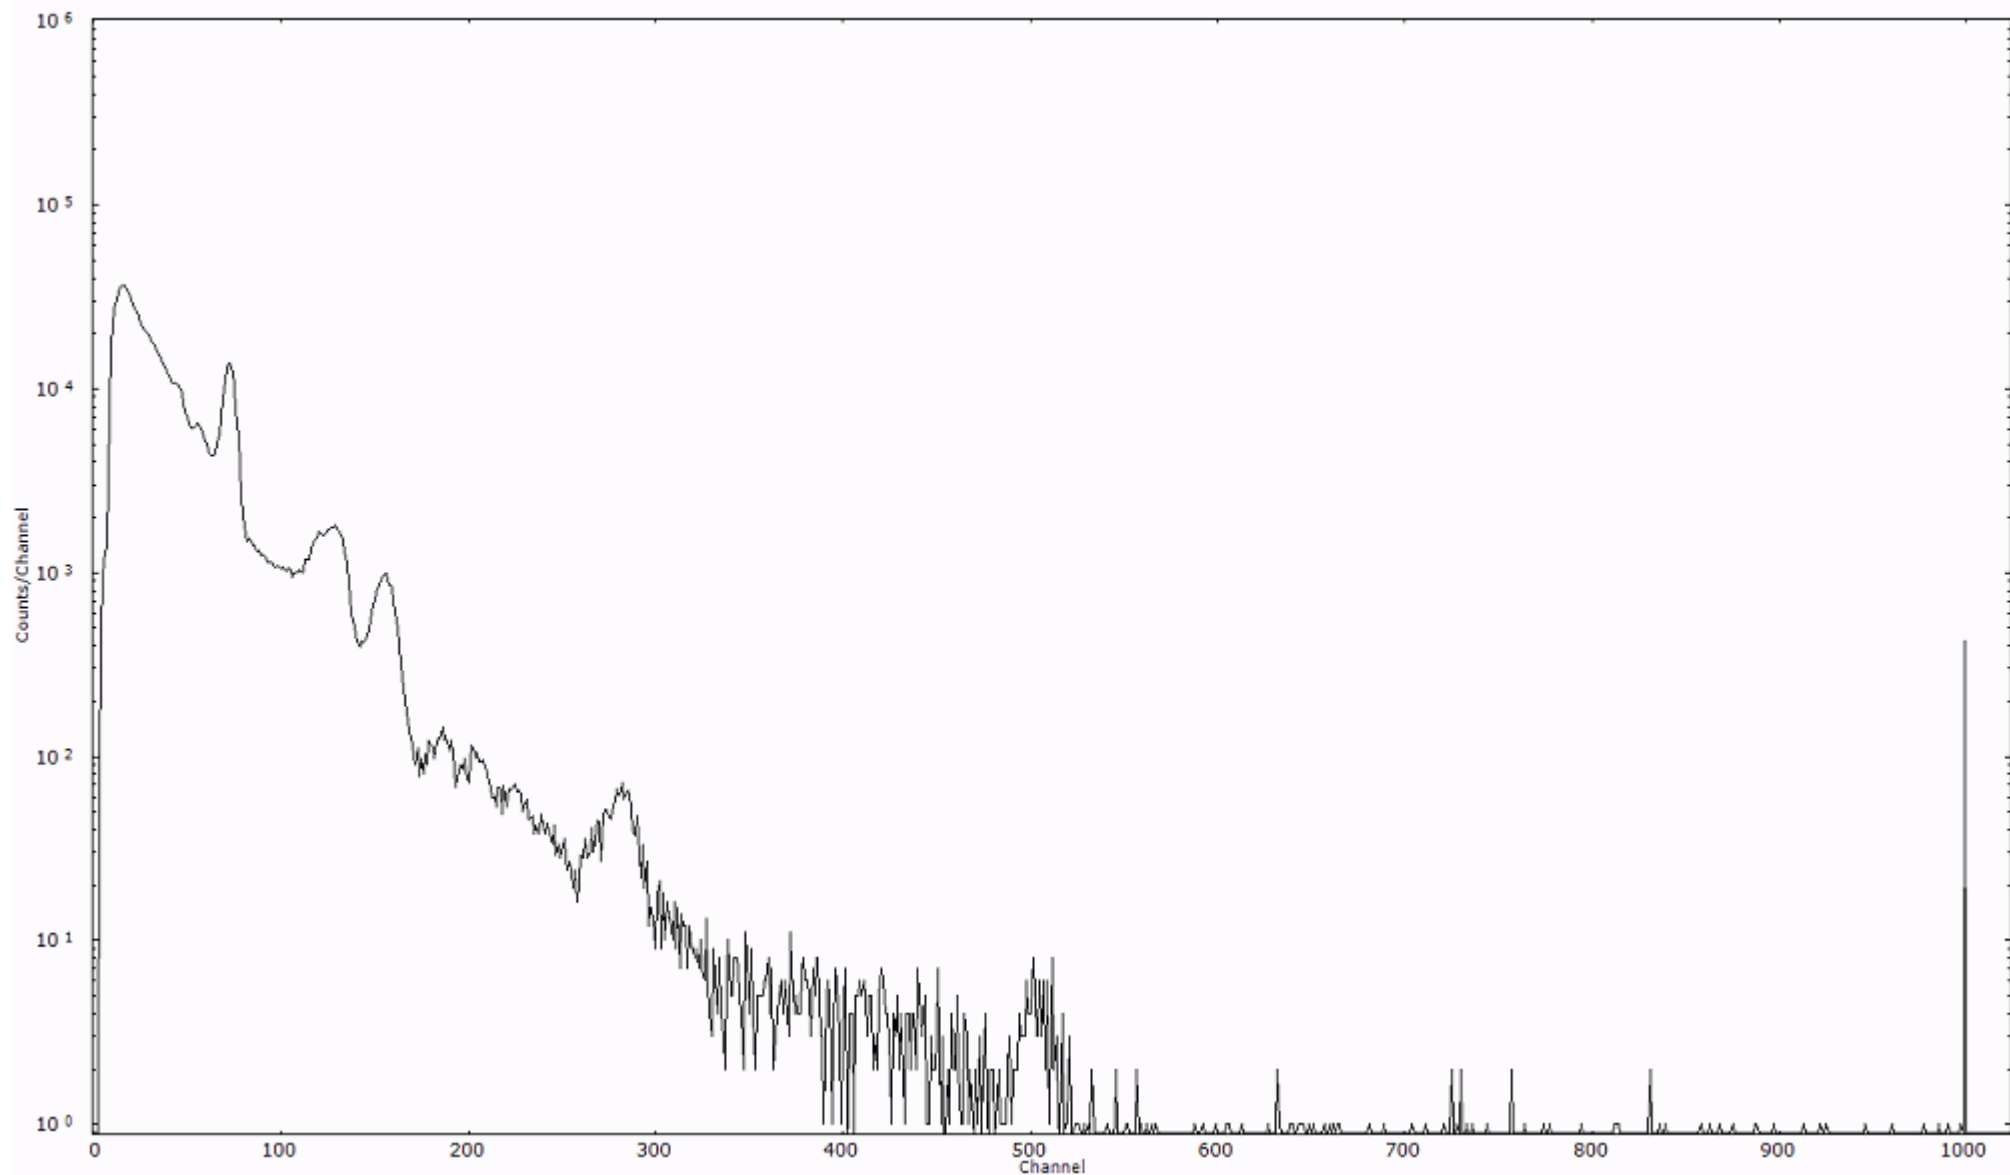

スペクトルグラフ
測定コード 阿字ヶ浦110324A043

検出器番号 13105
測定日時 2011年03月24日 07時10分

ライブタイム 600 秒
リアルタイム 600 秒