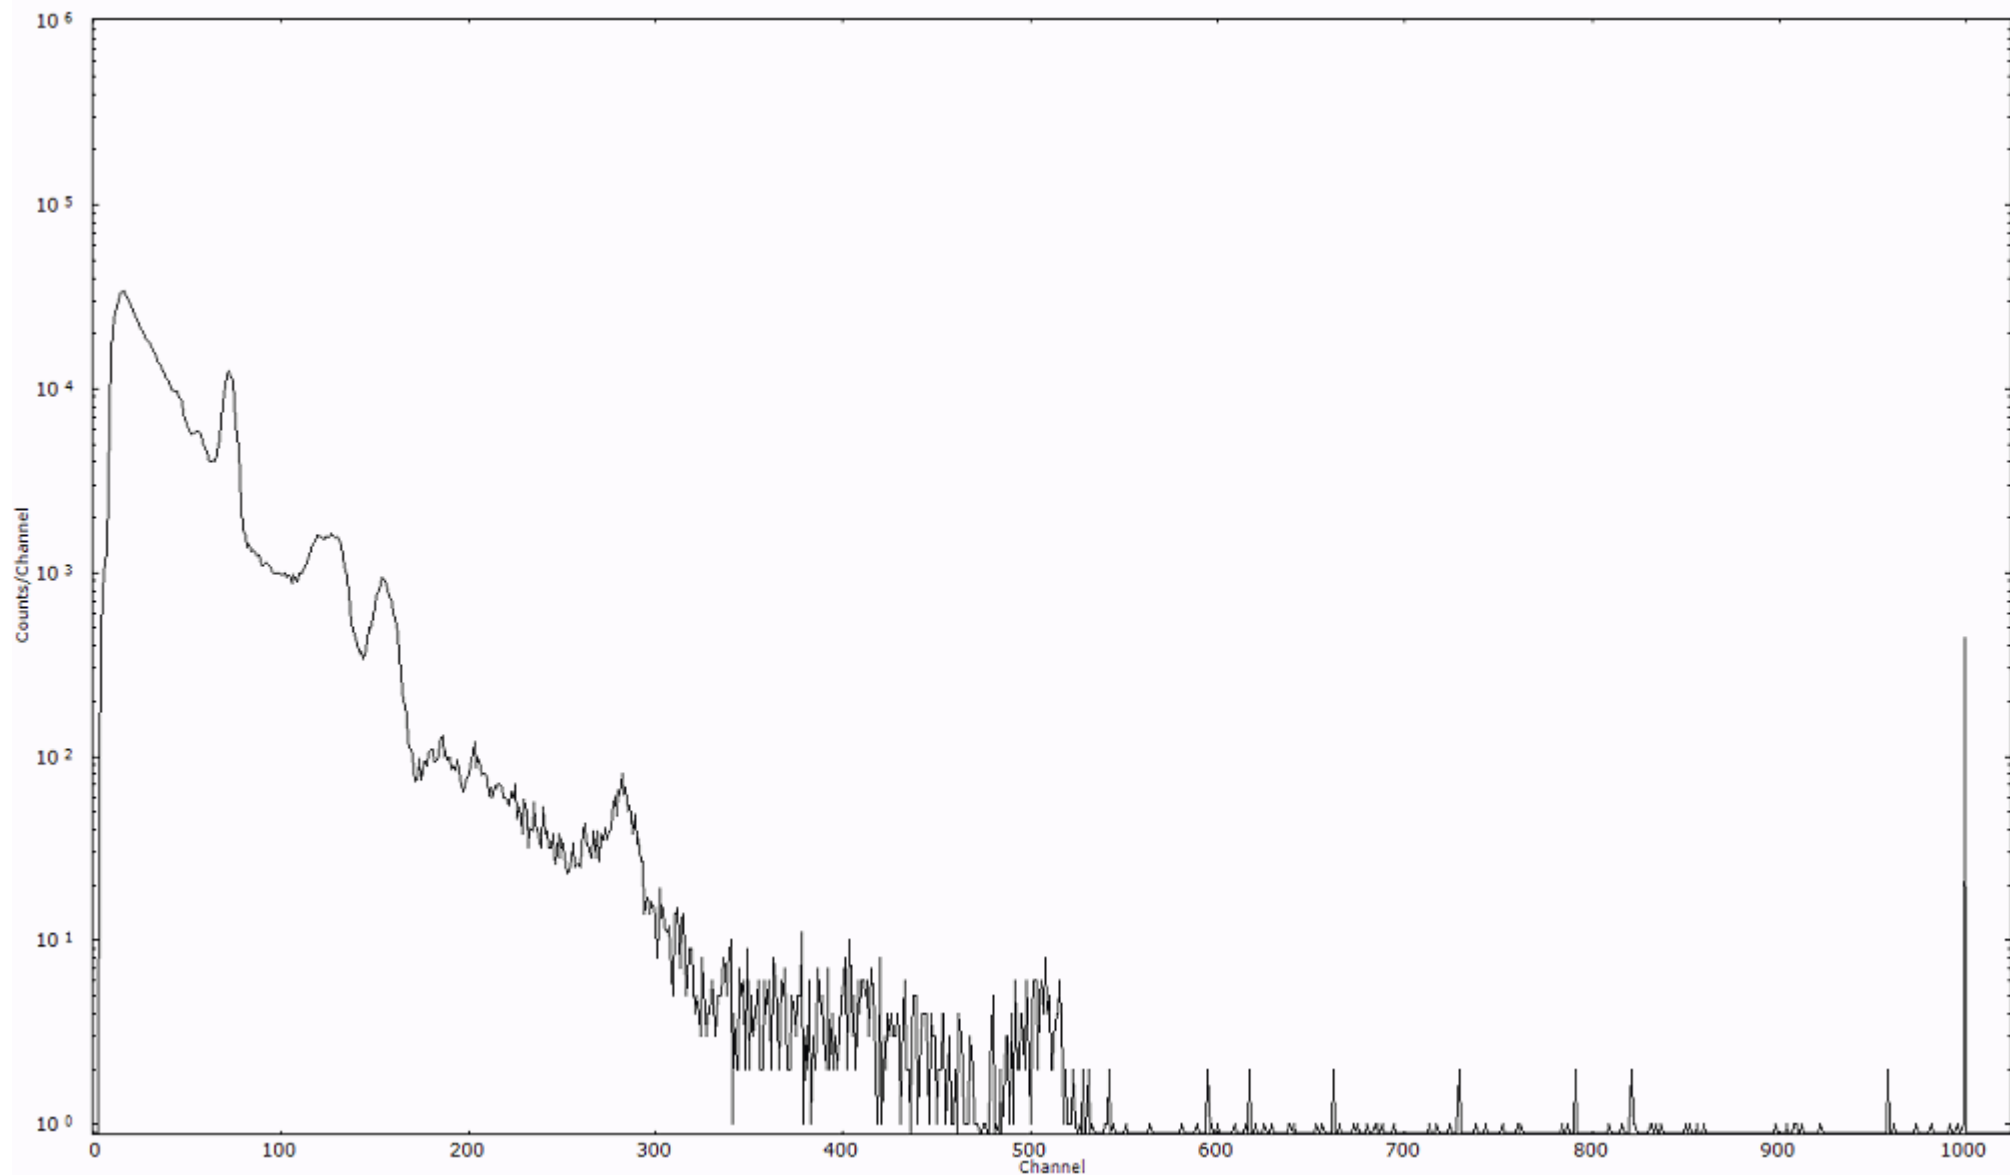

ライブタイム 600 秒
リアルタイム 600 秒

スペクトルグラフ
測定コード 阿字ヶ浦110325A047

検出器番号 13105
測定日時 2011年03月25日 07時50分

ライブタイム 600 秒
リアルタイム 600 秒

スペクトルグラフ
測定コード 阿字ヶ浦110325A048

検出器番号 13105
測定日時 2011年03月25日 08時00分

ライブタイム 600 秒
リアルタイム 600 秒