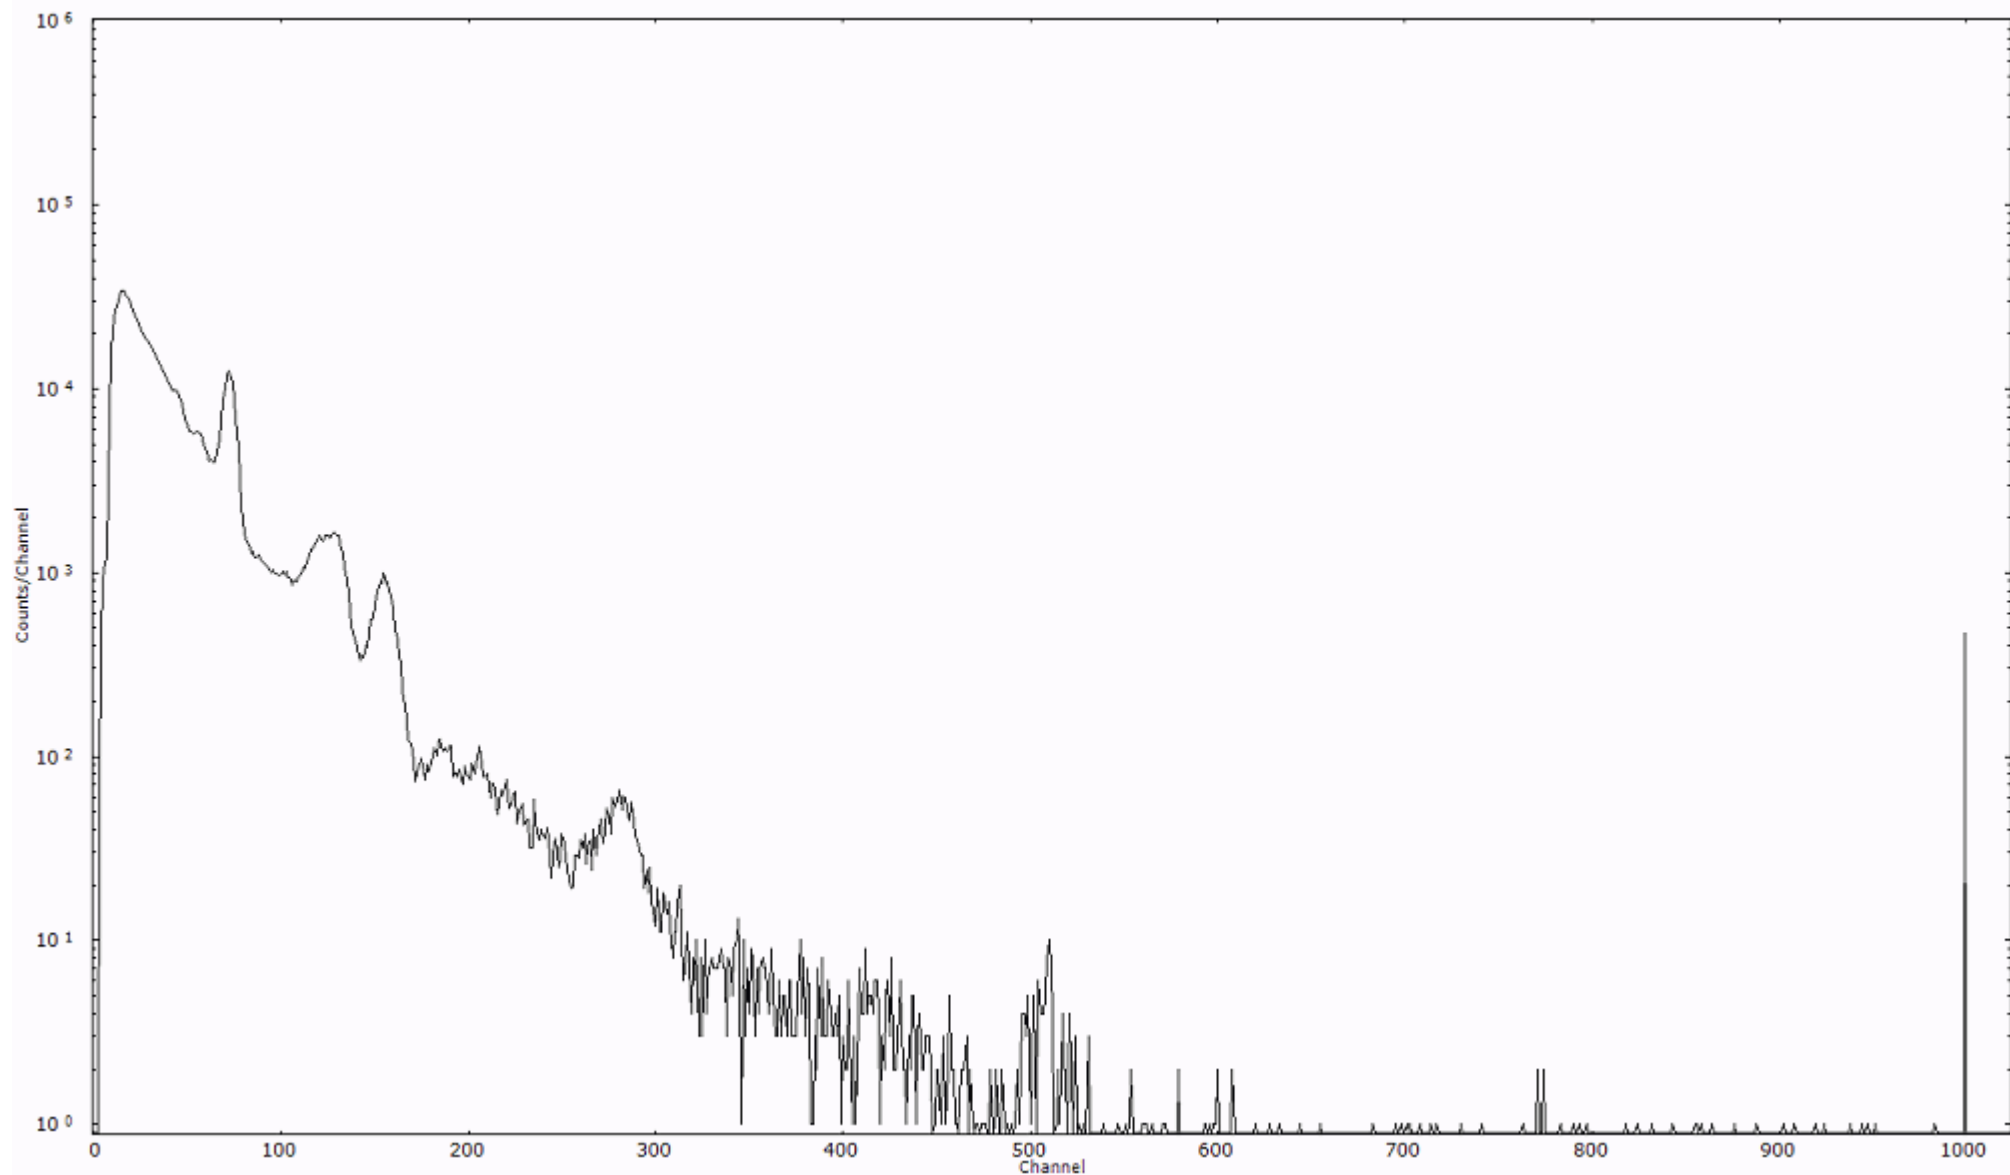

スペクトルグラフ
測定コード 阿字ヶ浦110325A042

検出器番号 13105
測定日時 2011年03月25日 07時00分

ライブタイム 600 秒
リアルタイム 600 秒

スペクトルグラフ
測定コード 阿字ヶ浦110325A043

検出器番号 13105
測定日時 2011年03月25日 07時10分

ライブタイム 600 秒
リアルタイム 600 秒

スペクトルグラフ
測定コード 阿字ヶ浦110325A044