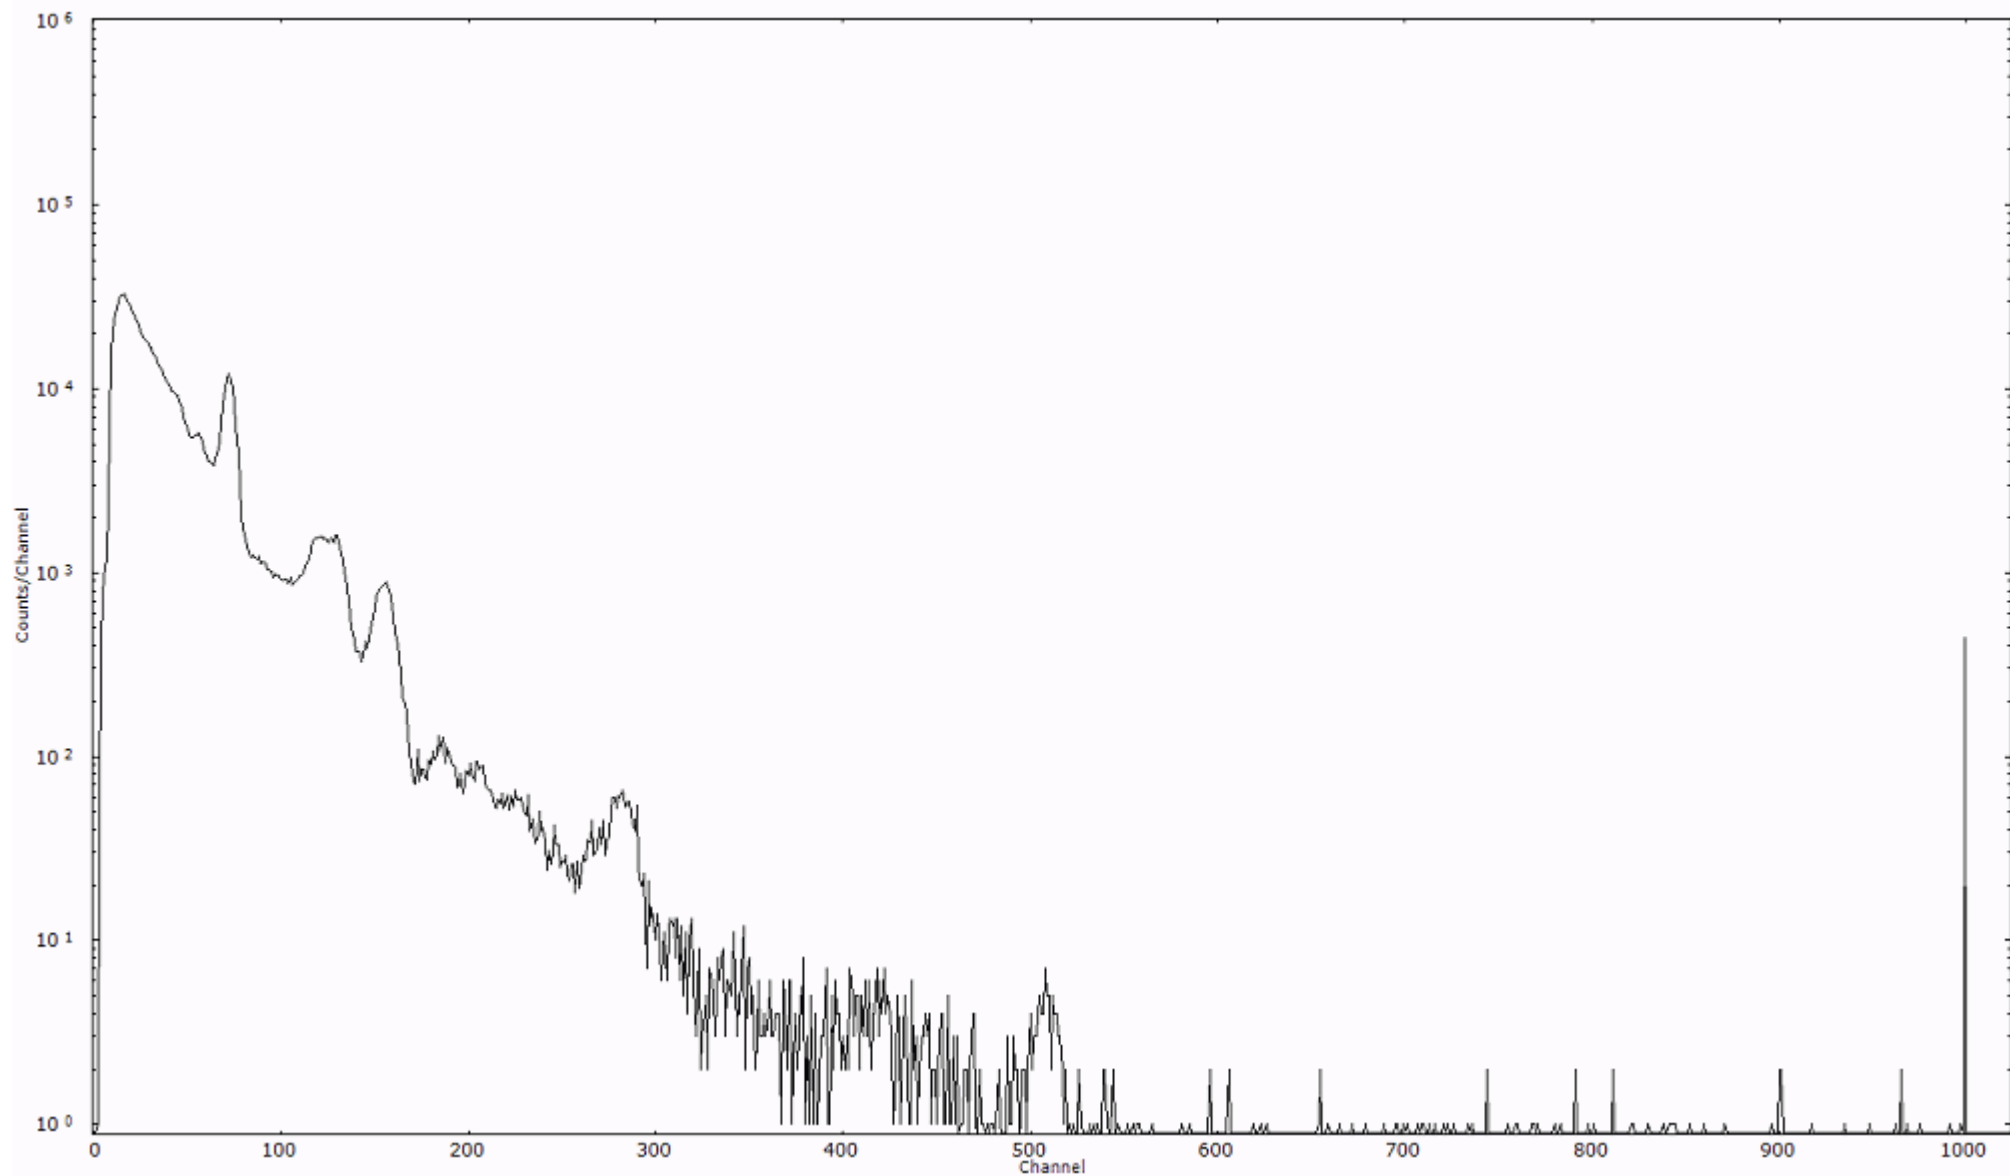

スペクトルグラフ
測定コード 阿字ヶ浦110325P028

検出器番号 13105
測定日時 2011年03月25日 16時50分

ライブタイム 600 秒
リアルタイム 600 秒