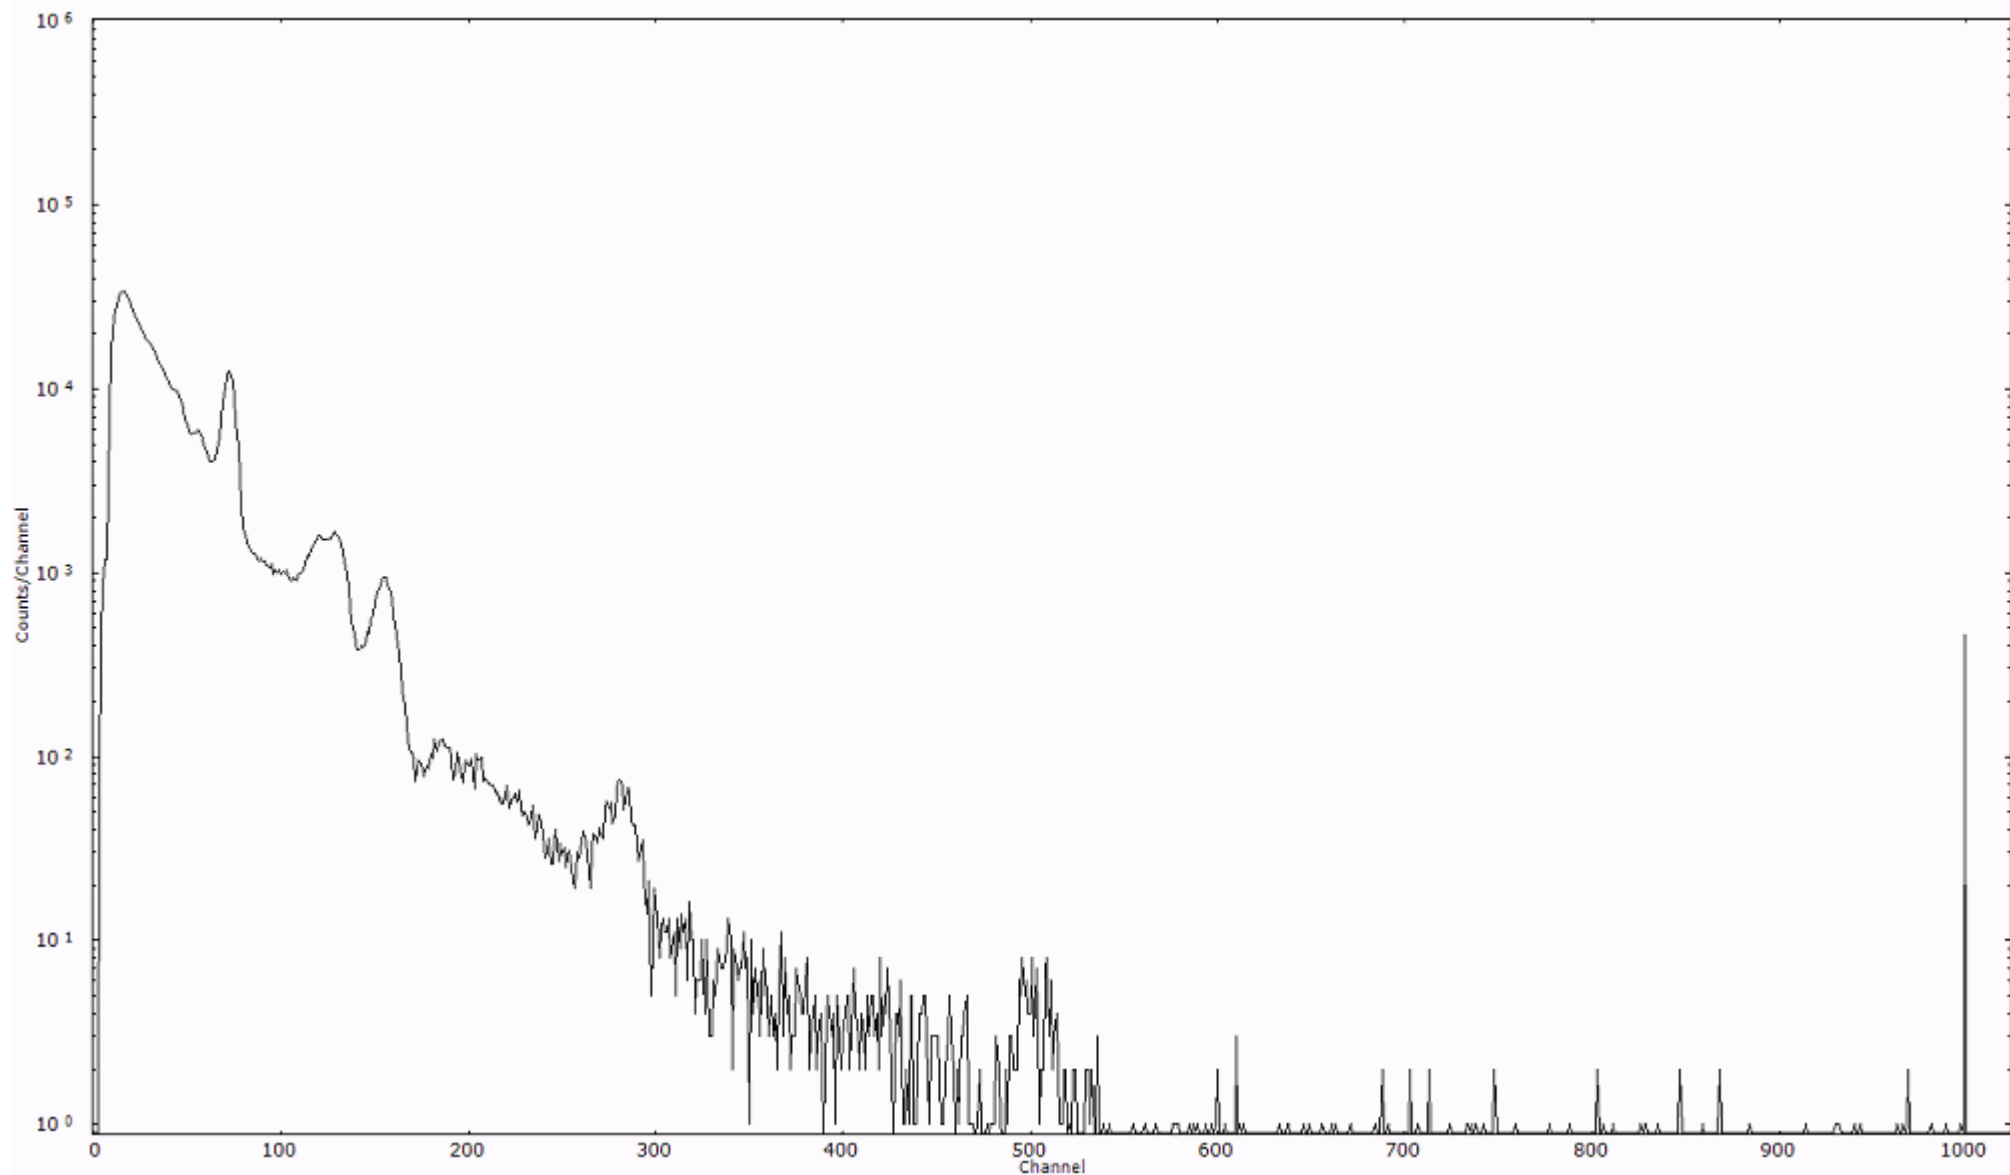

ライブタイム 600 秒
リアルタイム 600 秒

スペクトルグラフ
測定コード 阿字ヶ浦110325A026

検出器番号 13105
測定日時 2011年03月25日 04時20分

ライブタイム 600 秒
リアルタイム 600 秒

スペクトルグラフ
測定コード 阿字ヶ浦110325A027

検出器番号 13105
測定日時 2011年03月25日 04時30分

ライブタイム 600 秒
リアルタイム 600 秒