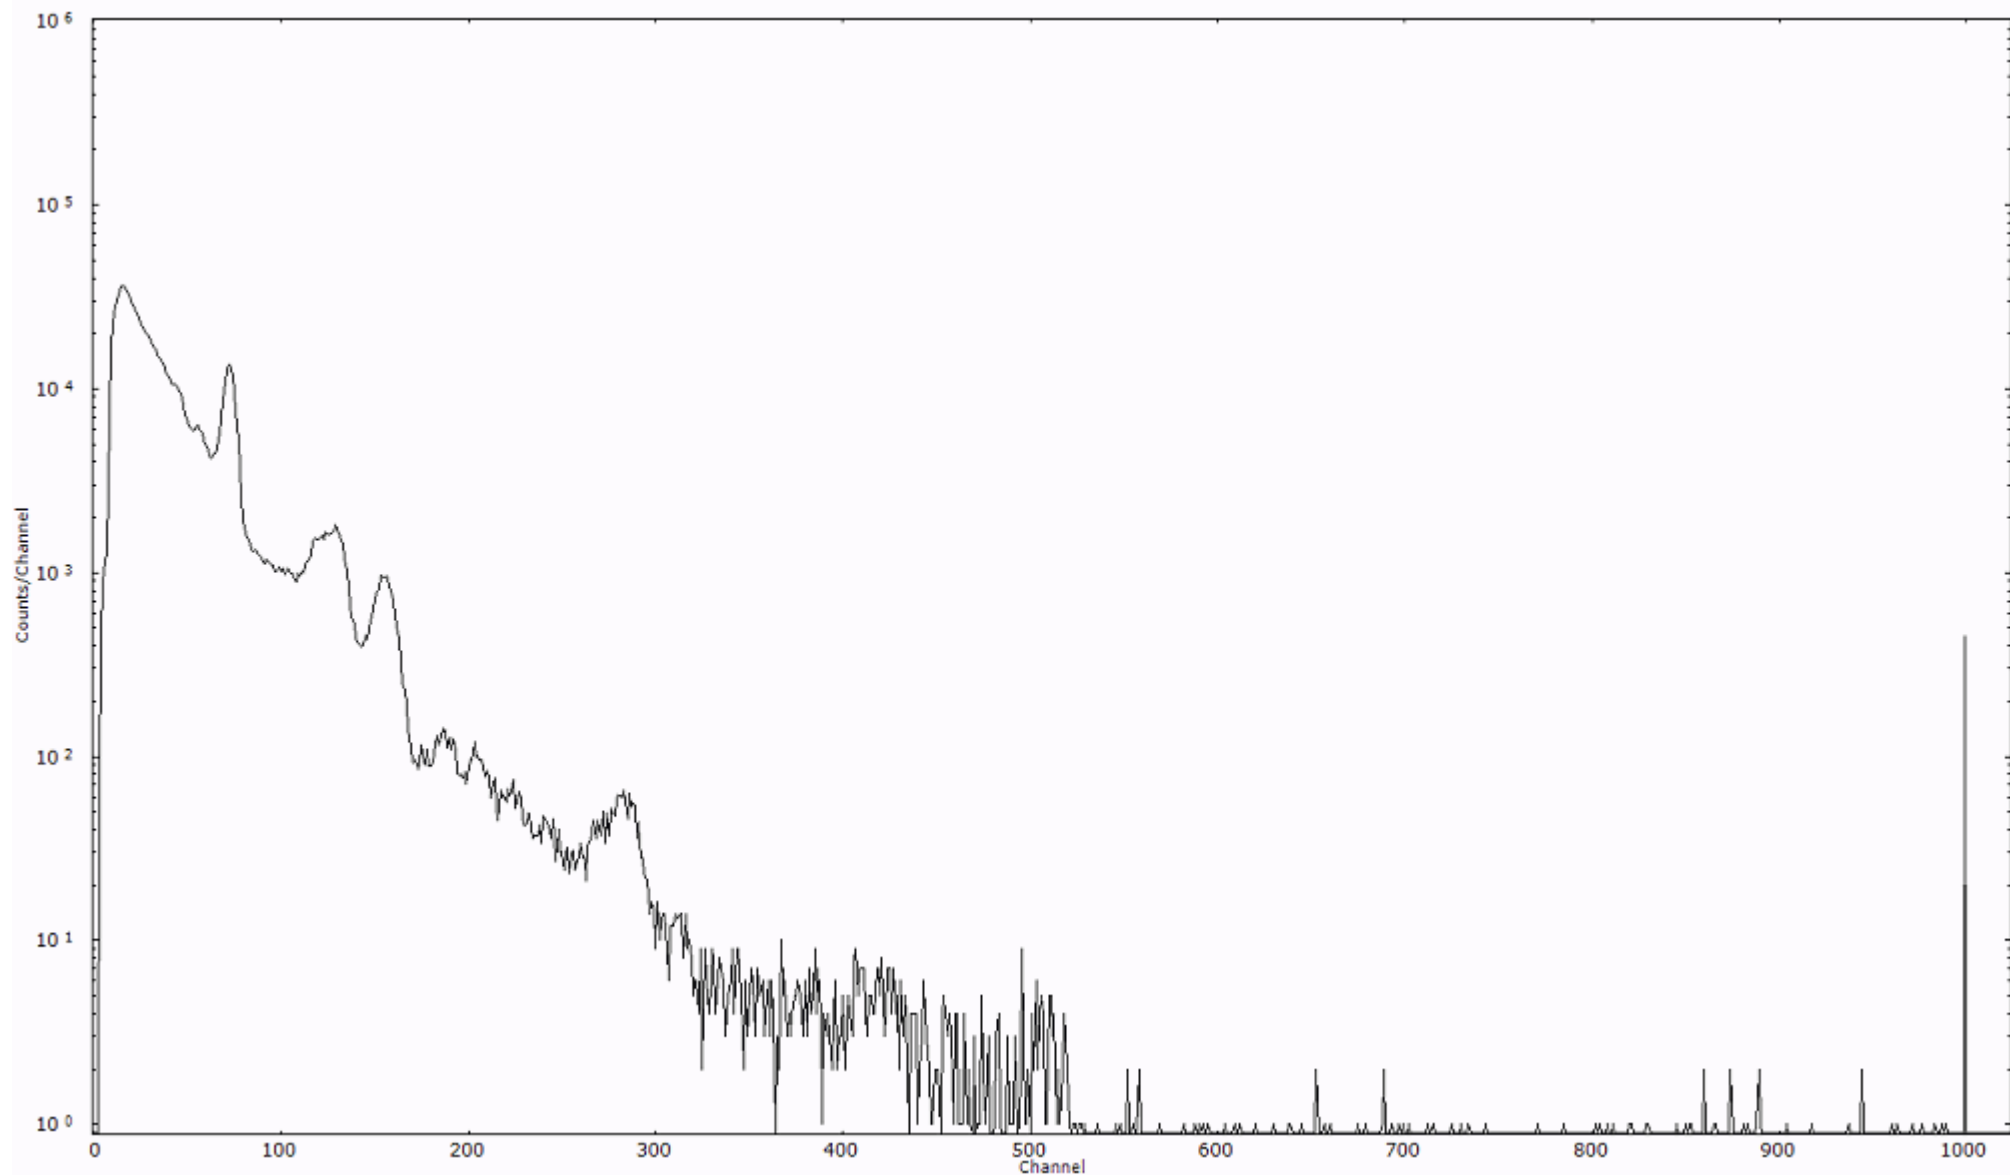

スペクトルグラフ
測定コード 阿字ヶ浦110324A069

検出器番号 13105
測定日時 2011年03月24日 11時30分

ライブタイム 600 秒
リアルタイム 600 秒