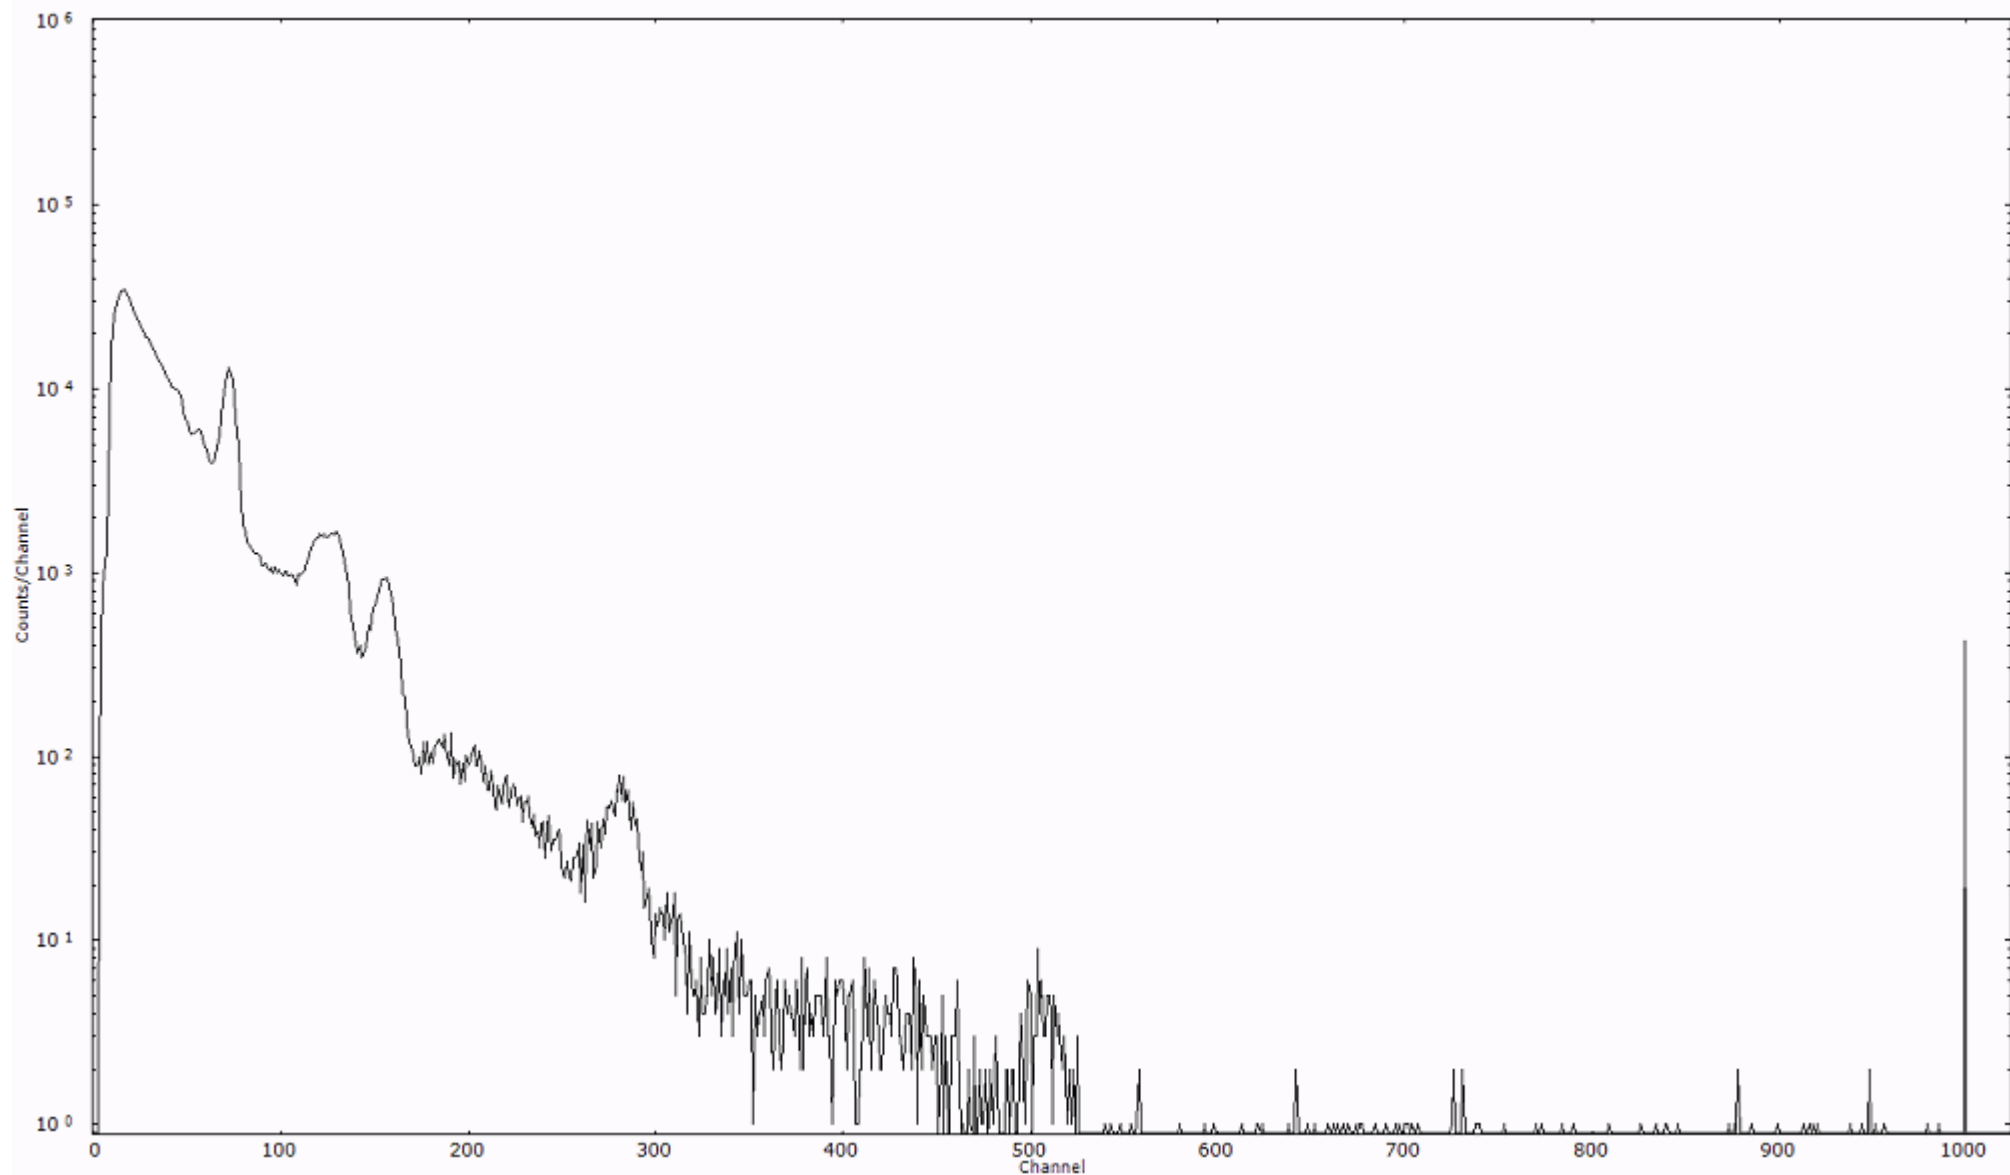

検出器番号 13105
測定日時 2011年03月25日 00時20分

ライブタイム 600 秒
リアルタイム 600 秒

スペクトルグラフ
測定コード 阿字ヶ浦110325A003

検出器番号 13105
測定日時 2011年03月25日 00時30分

ライブタイム 600 秒
リアルタイム 600 秒

スペクトルグラフ
測定コード 阿字ヶ浦110325A004

検出器番号 13105
測定日時 2011年03月25日 00時40分