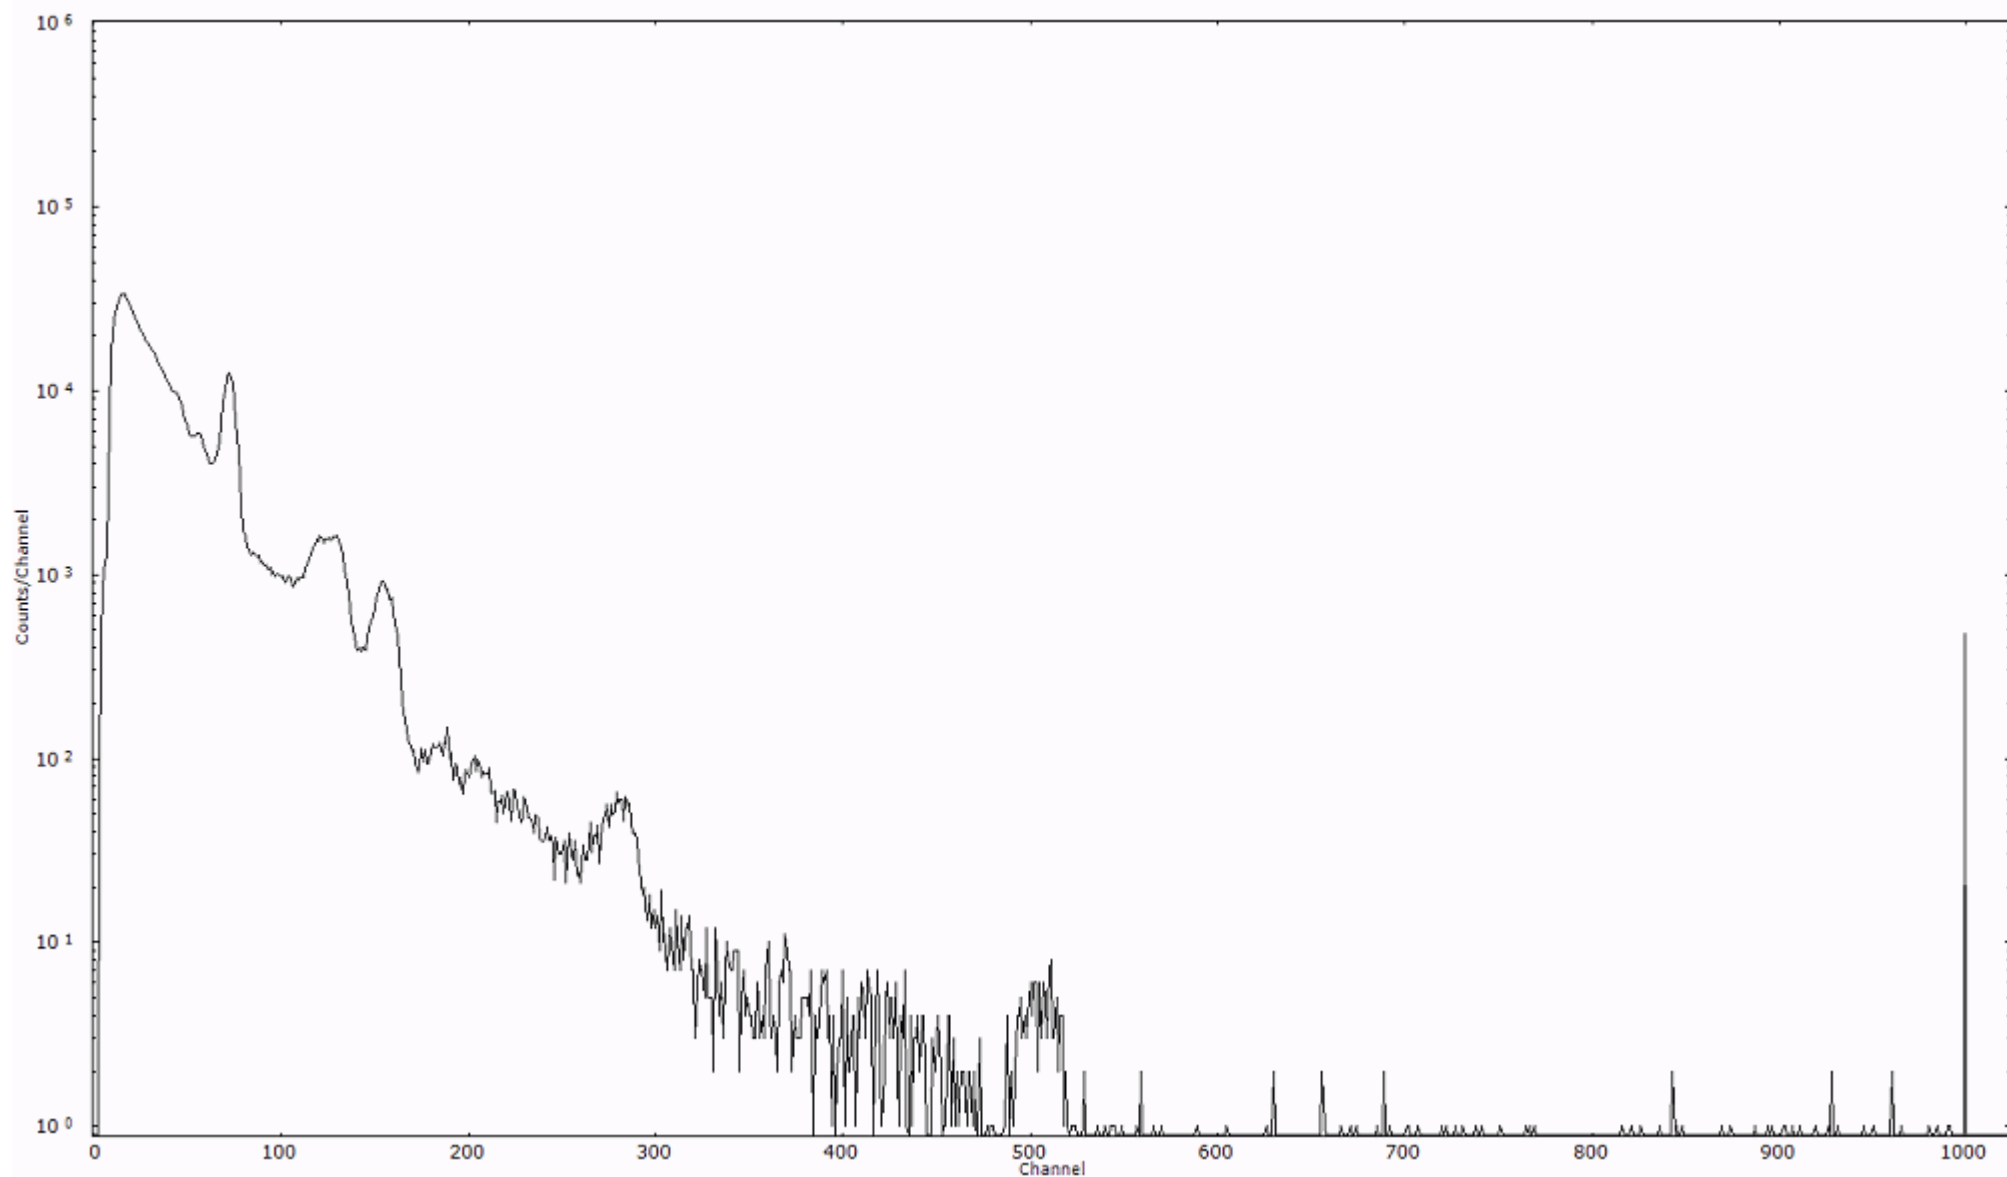

スペクトルグラフ
測定コード 阿字ヶ浦110325A038

検出器番号 13105
測定日時 2011年03月25日 06時20分

ライブタイム 600 秒
リアルタイム 600 秒