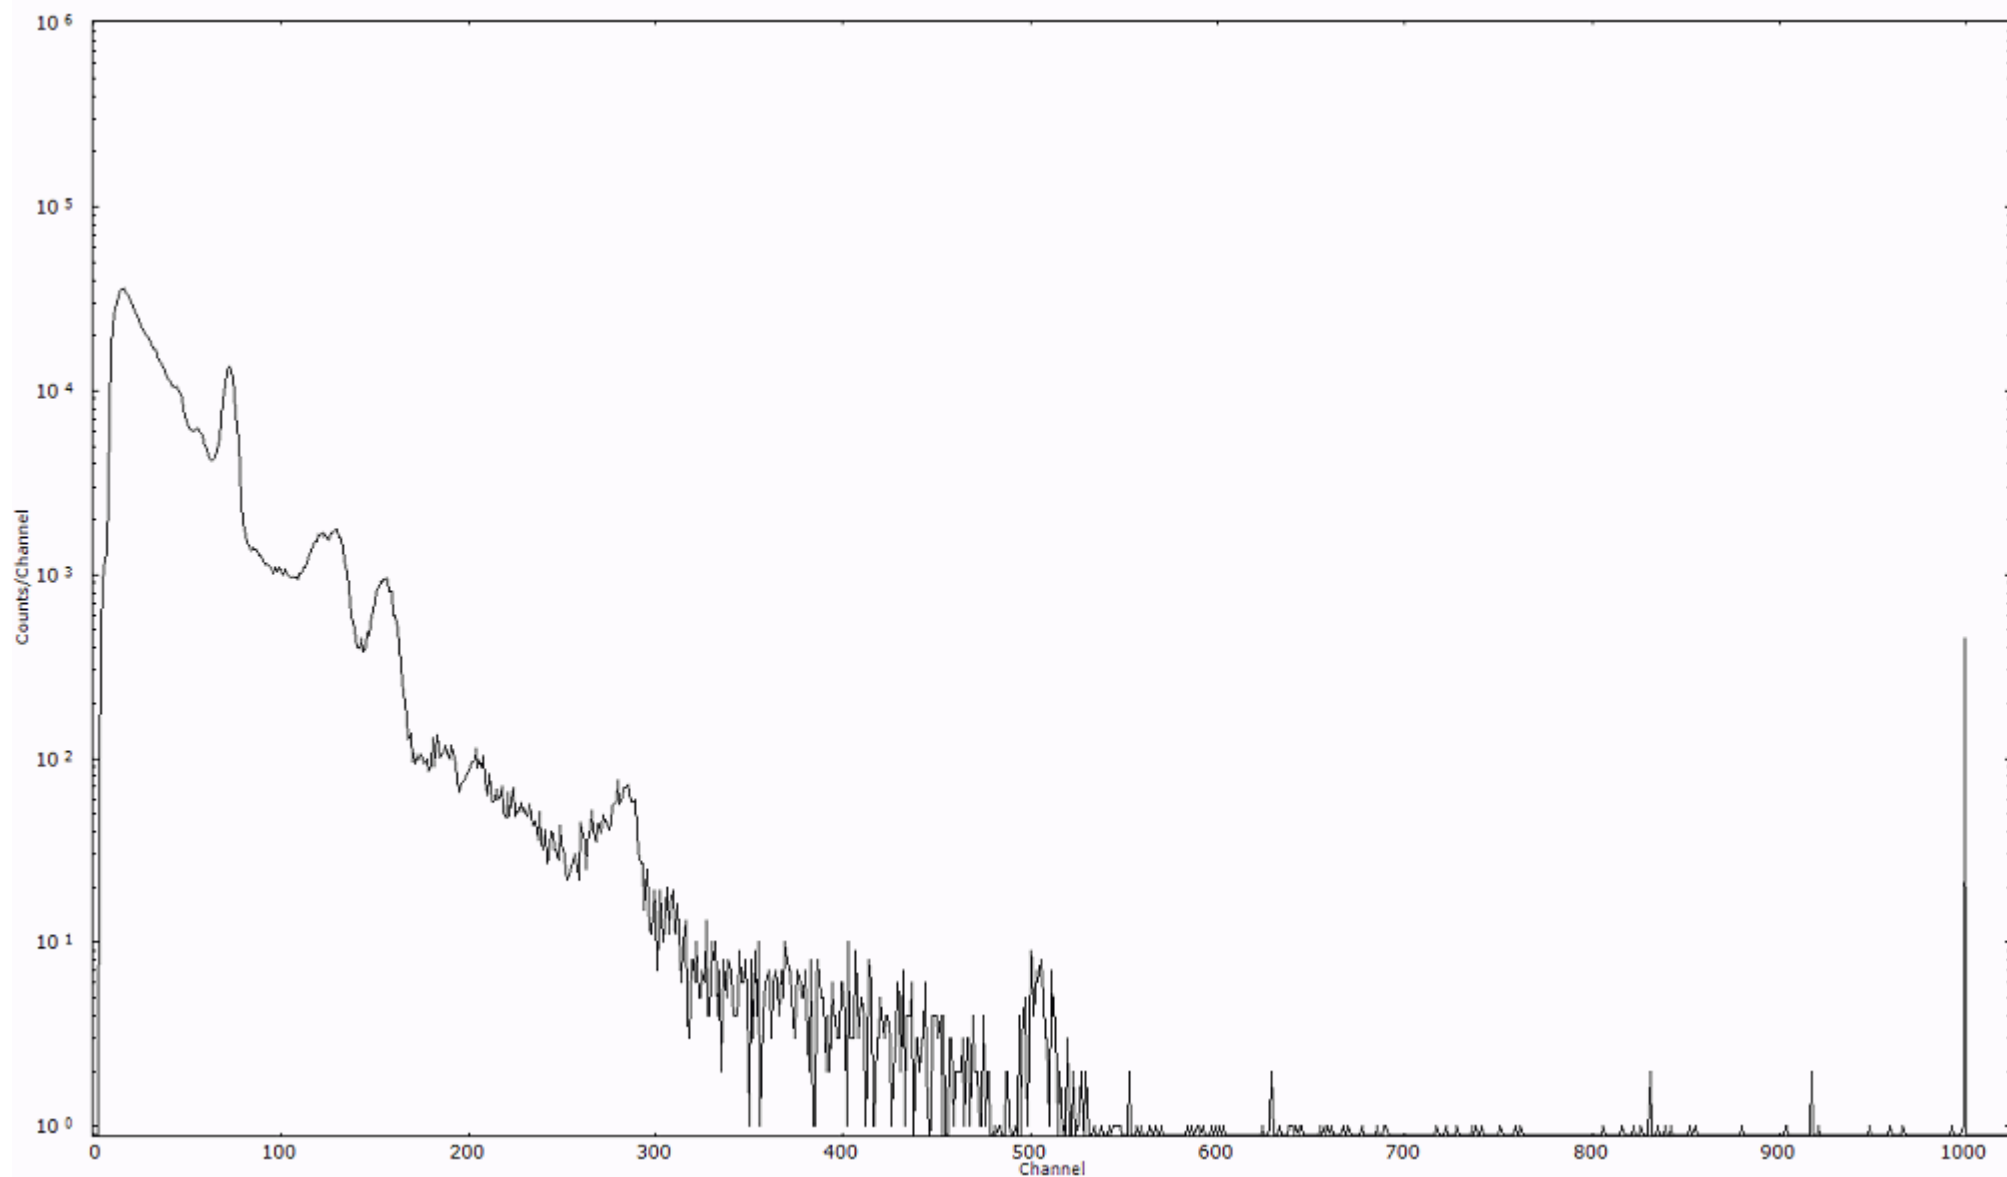

ライブタイム 600 秒
リアルタイム 600 秒

スペクトルグラフ
測定コード 阿字ヶ浦110324A069

検出器番号 13105
測定日時 2011年03月24日 11時30分

ライブタイム 600 秒
リアルタイム 600 秒

スペクトルグラフ
測定コード 阿字ヶ浦110324A070

検出器番号 13105
測定日時 2011年03月24日 11時40分

ライブタイム 600 秒
リアルタイム 600 秒