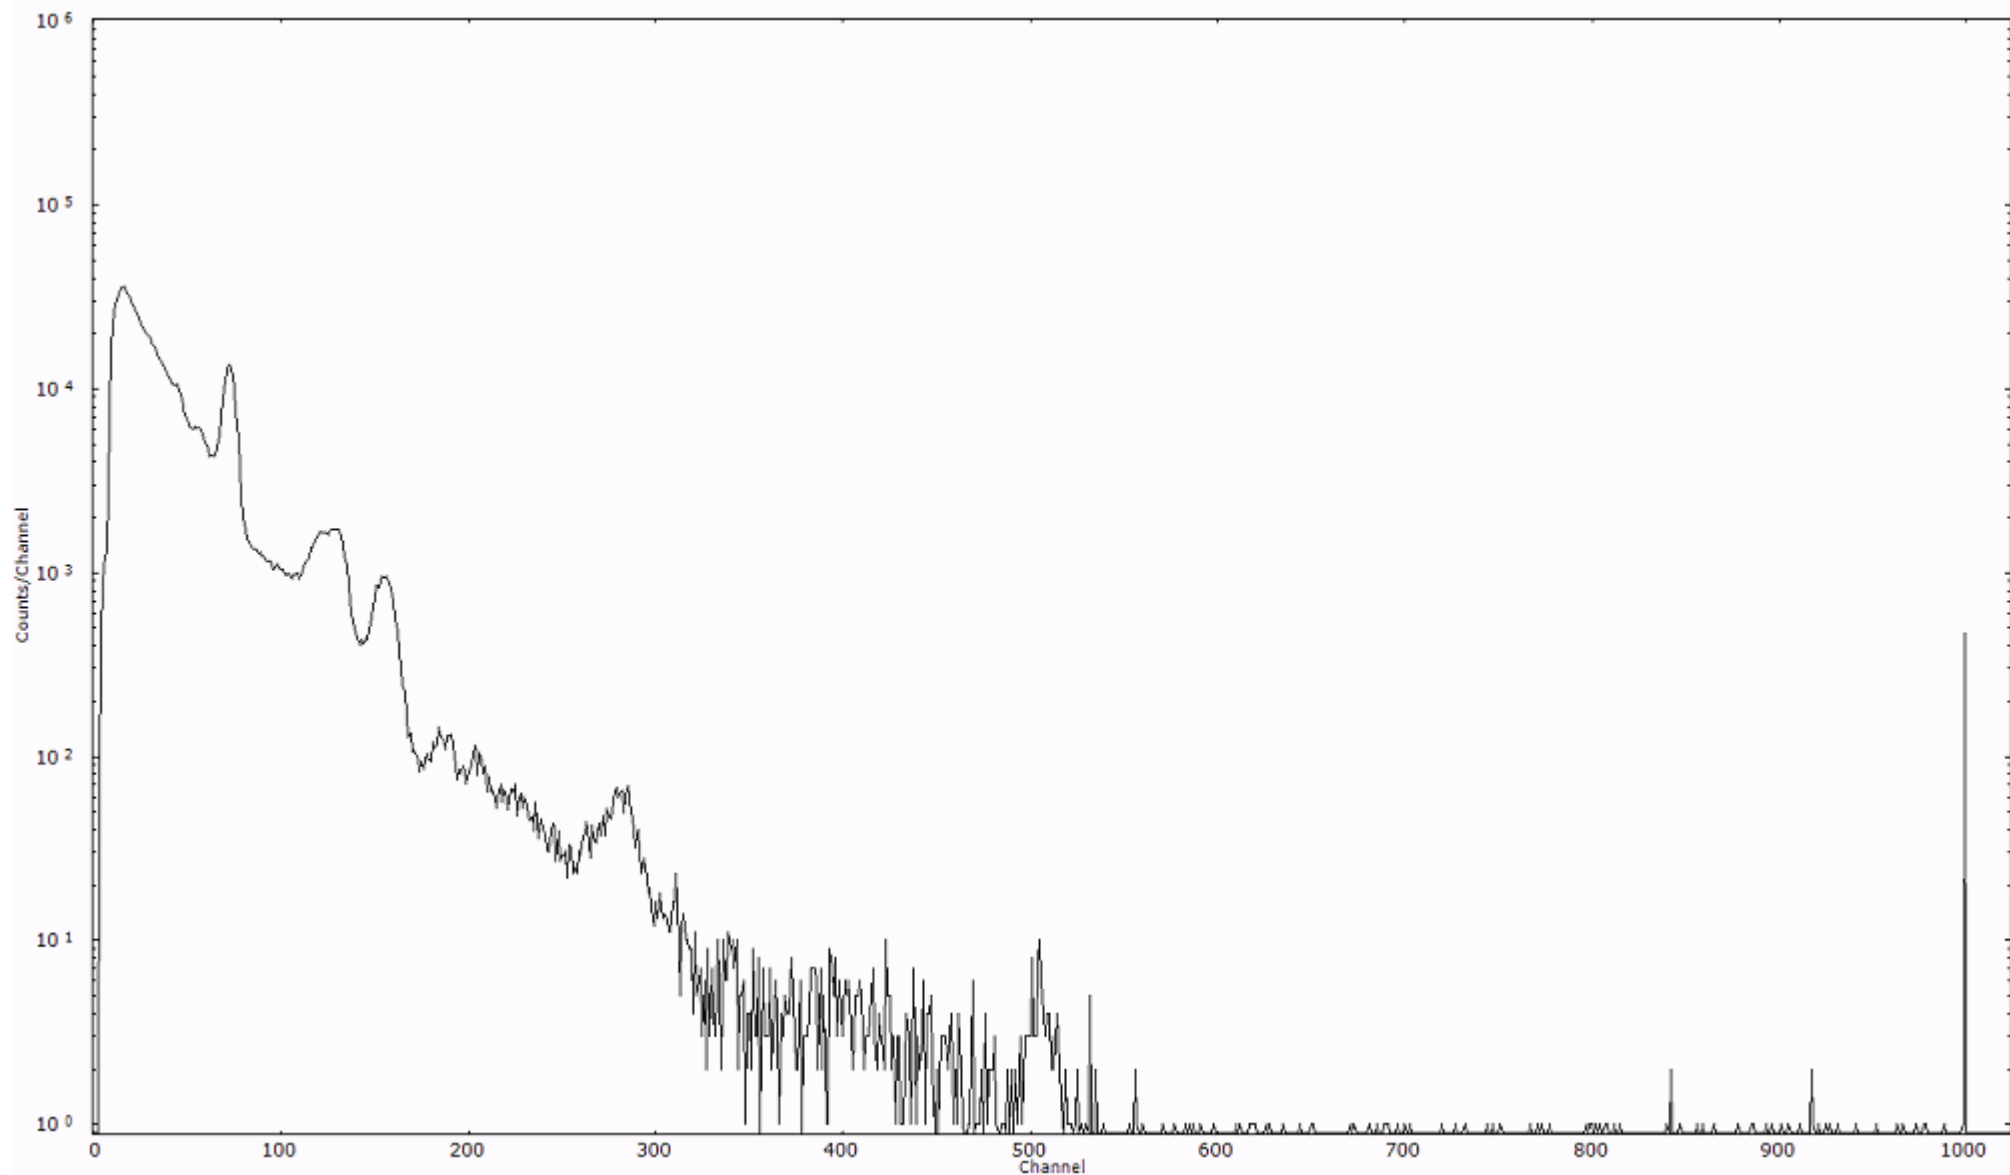

スペクトルグラフ
測定コード 阿字ヶ浦110324A066

検出器番号 13105
測定日時 2011年03月24日 11時00分

ライブタイム 600 秒
リアルタイム 600 秒