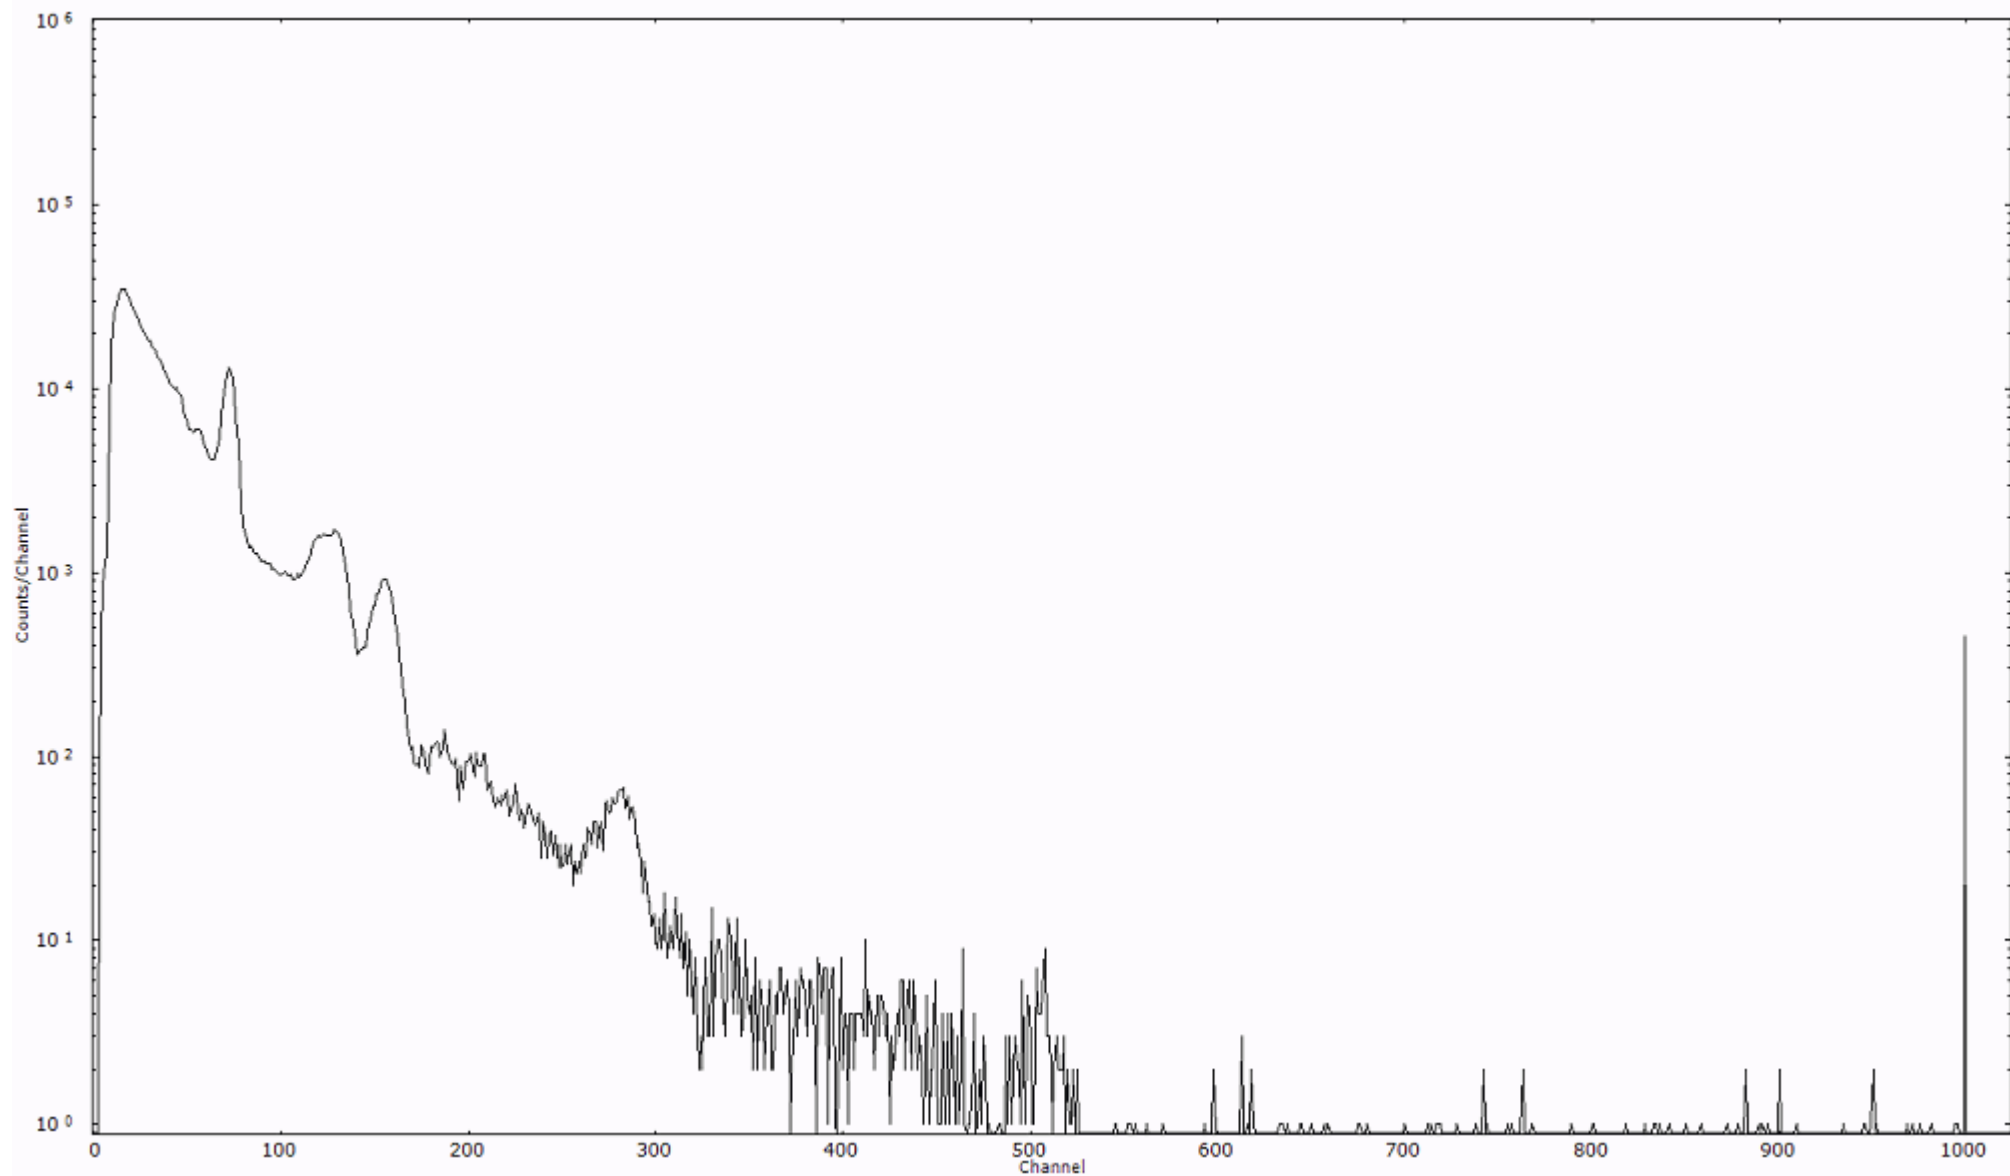

ライブタイム

600 秒

リアルタイム

600 秒

スペクトルグラフ
測定コード 阿字ヶ浦110324P058

検出器番号 13105
測定日時 2011年03月24日 21時50分

ライブタイム 600 秒
リアルタイム 600 秒

スペクトルグラフ
測定コード 阿字ヶ浦110324P059