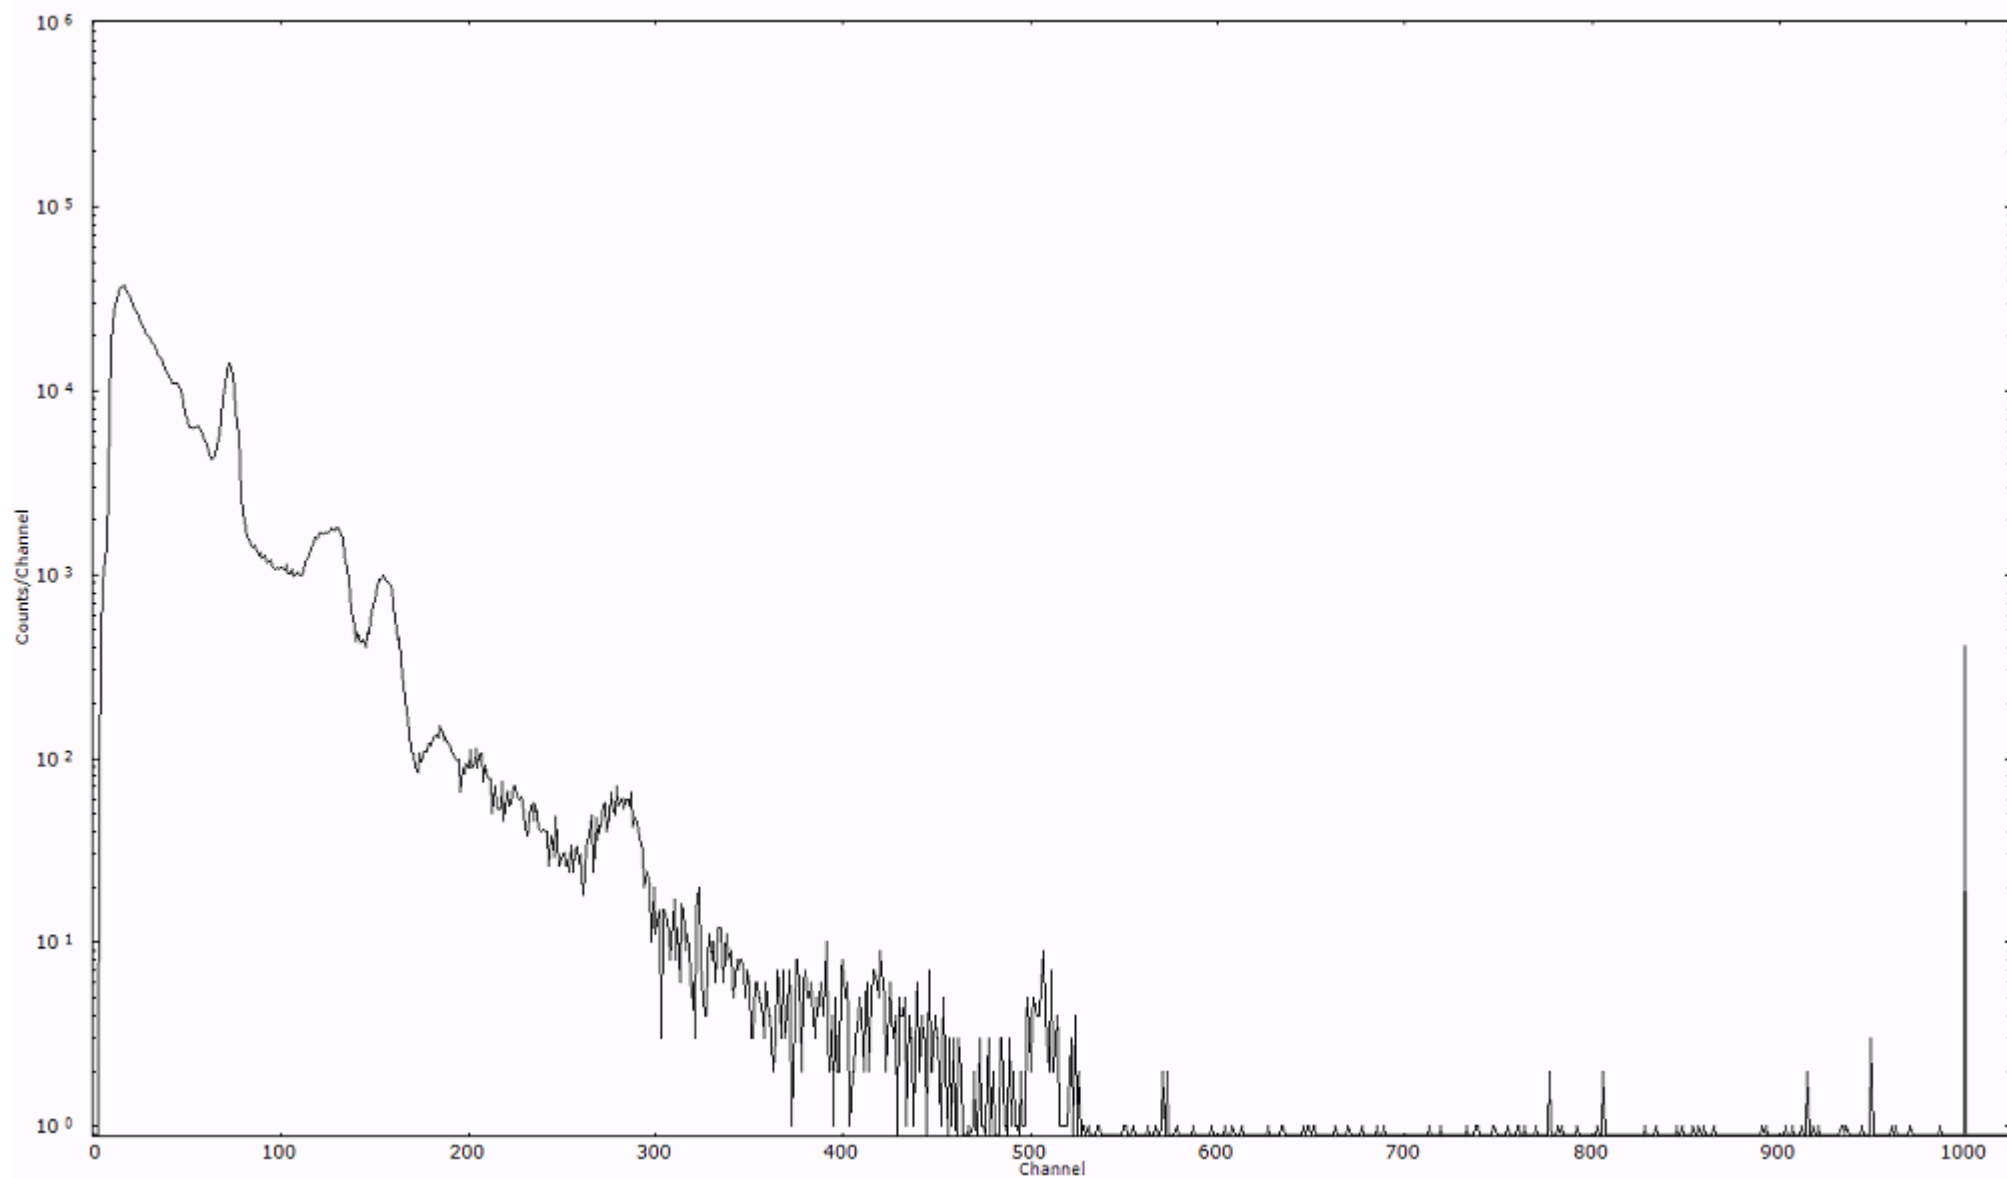

スペクトルグラフ
測定コード 阿字ヶ浦110324A020

検出器番号 13105
測定日時 2011年03月24日 03時20分

ライブタイム 600 秒
リアルタイム 600 秒