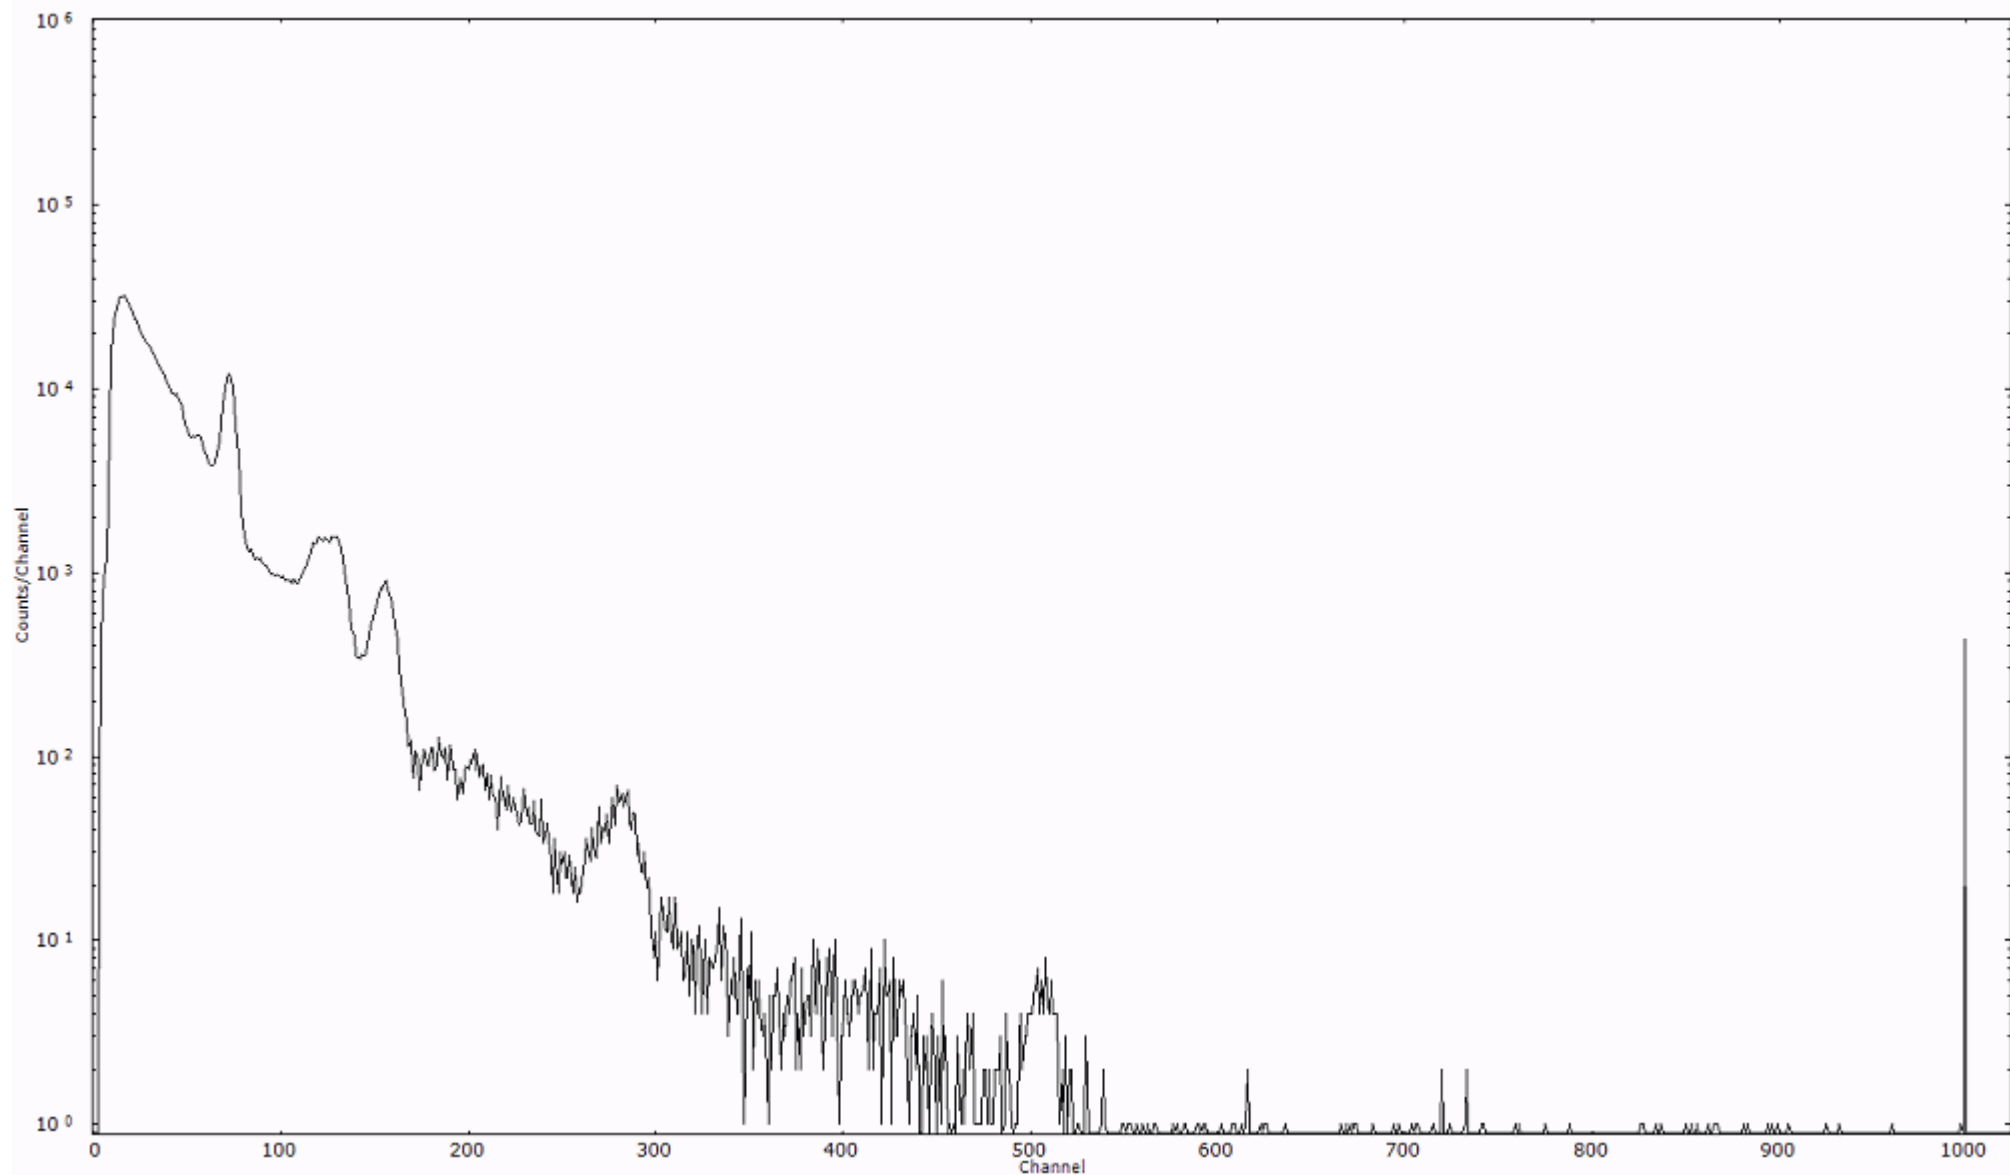

ライブタイム 600 秒
リアルタイム 600 秒

スペクトルグラフ
測定コード 阿字ヶ浦110325P033

検出器番号 13105
測定日時 2011年03月25日 17時40分

ライブタイム 600 秒
リアルタイム 600 秒

スペクトルグラフ
測定コード 阿字ヶ浦110325P034

検出器番号 13105
測定日時 2011年03月25日 17時50分

ライブタイム 600 秒
リアルタイム 600 秒