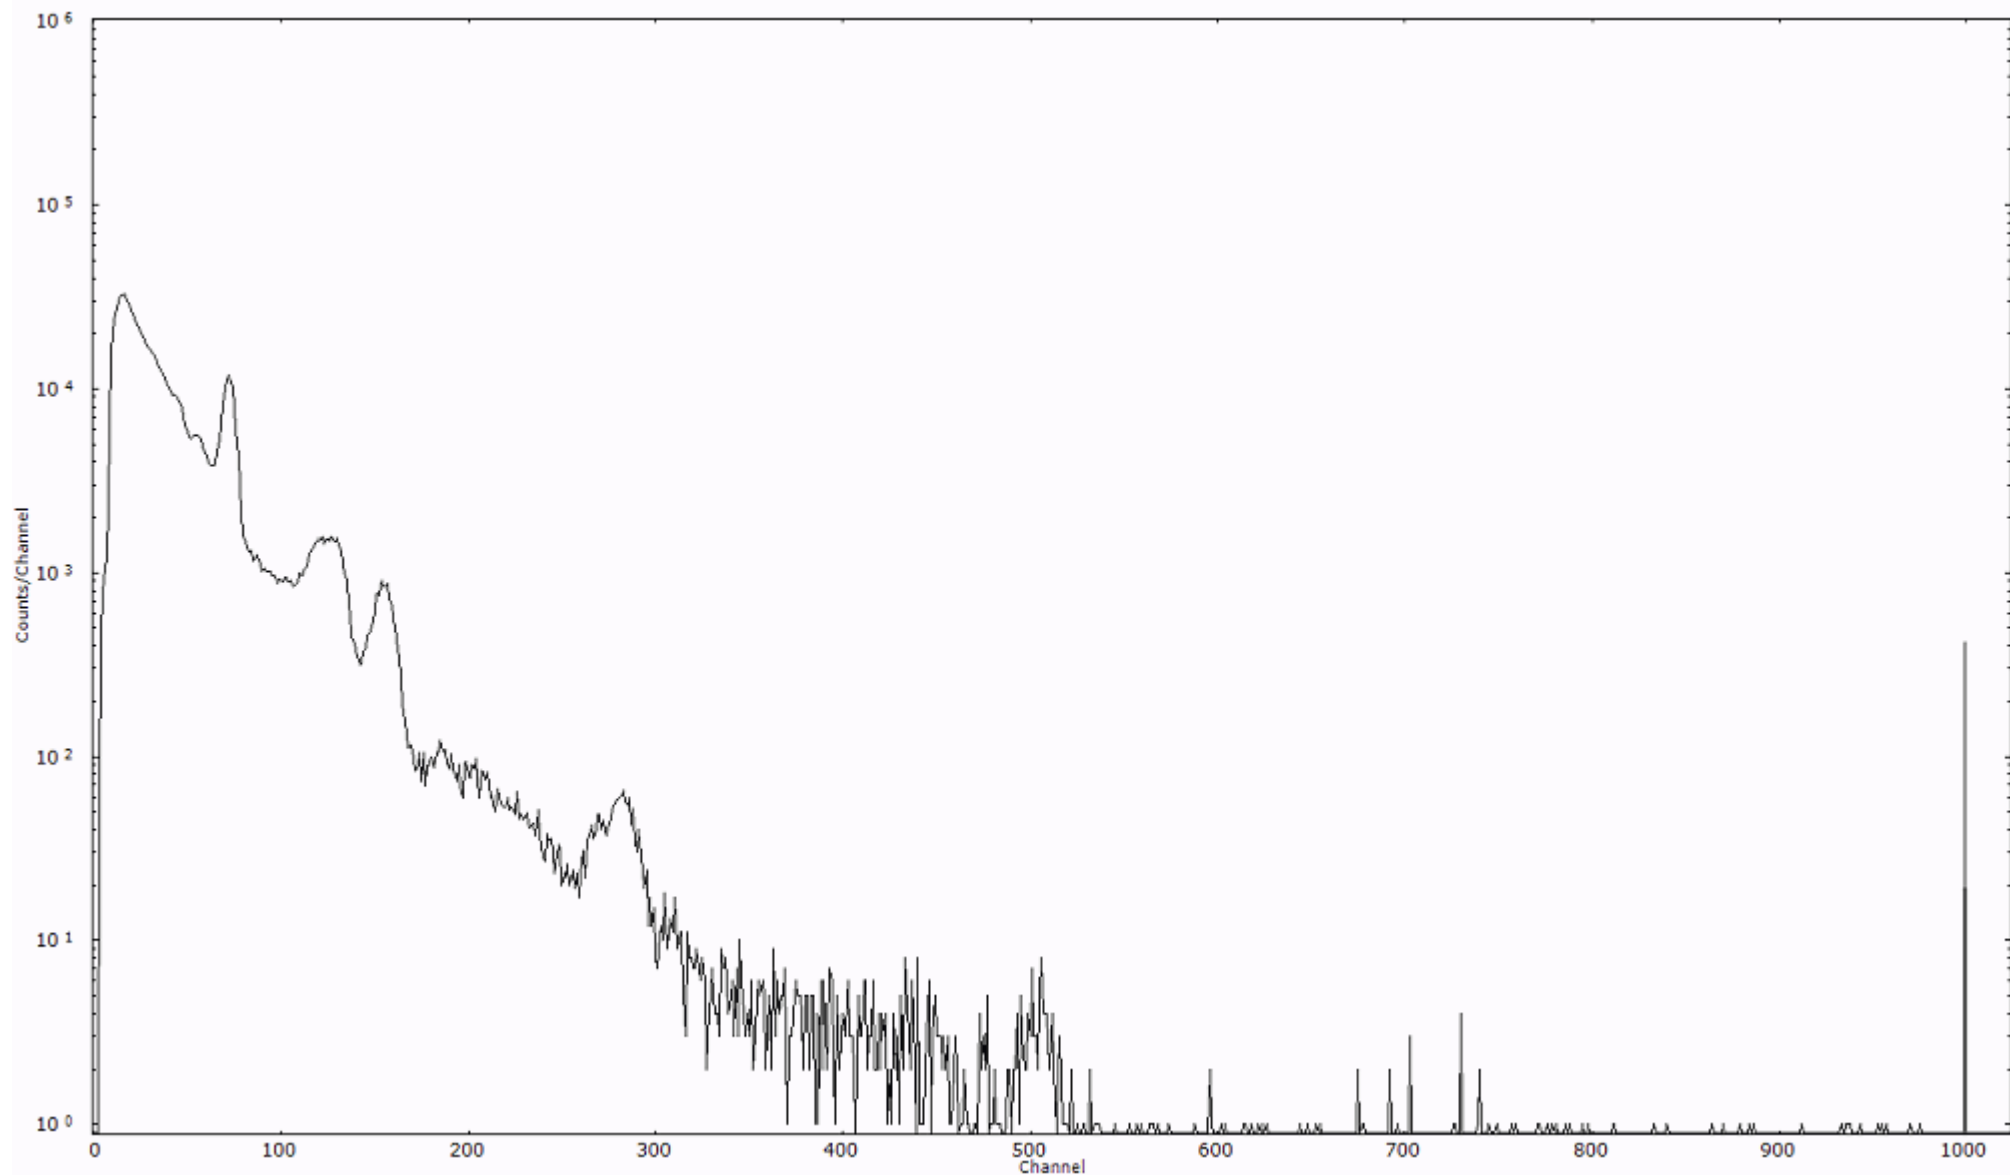

ライブタイム 600 秒
リアルタイム 600 秒

スペクトルグラフ
測定コード 阿字ヶ浦110325P054

検出器番号 13105
測定日時 2011年03月25日 21時10分

ライブタイム 600 秒
リアルタイム 600 秒

スペクトルグラフ
測定コード 阿字ヶ浦110325P055

検出器番号 13105
測定日時 2011年03月25日 21時20分

ライブタイム 600 秒
リアルタイム 600 秒