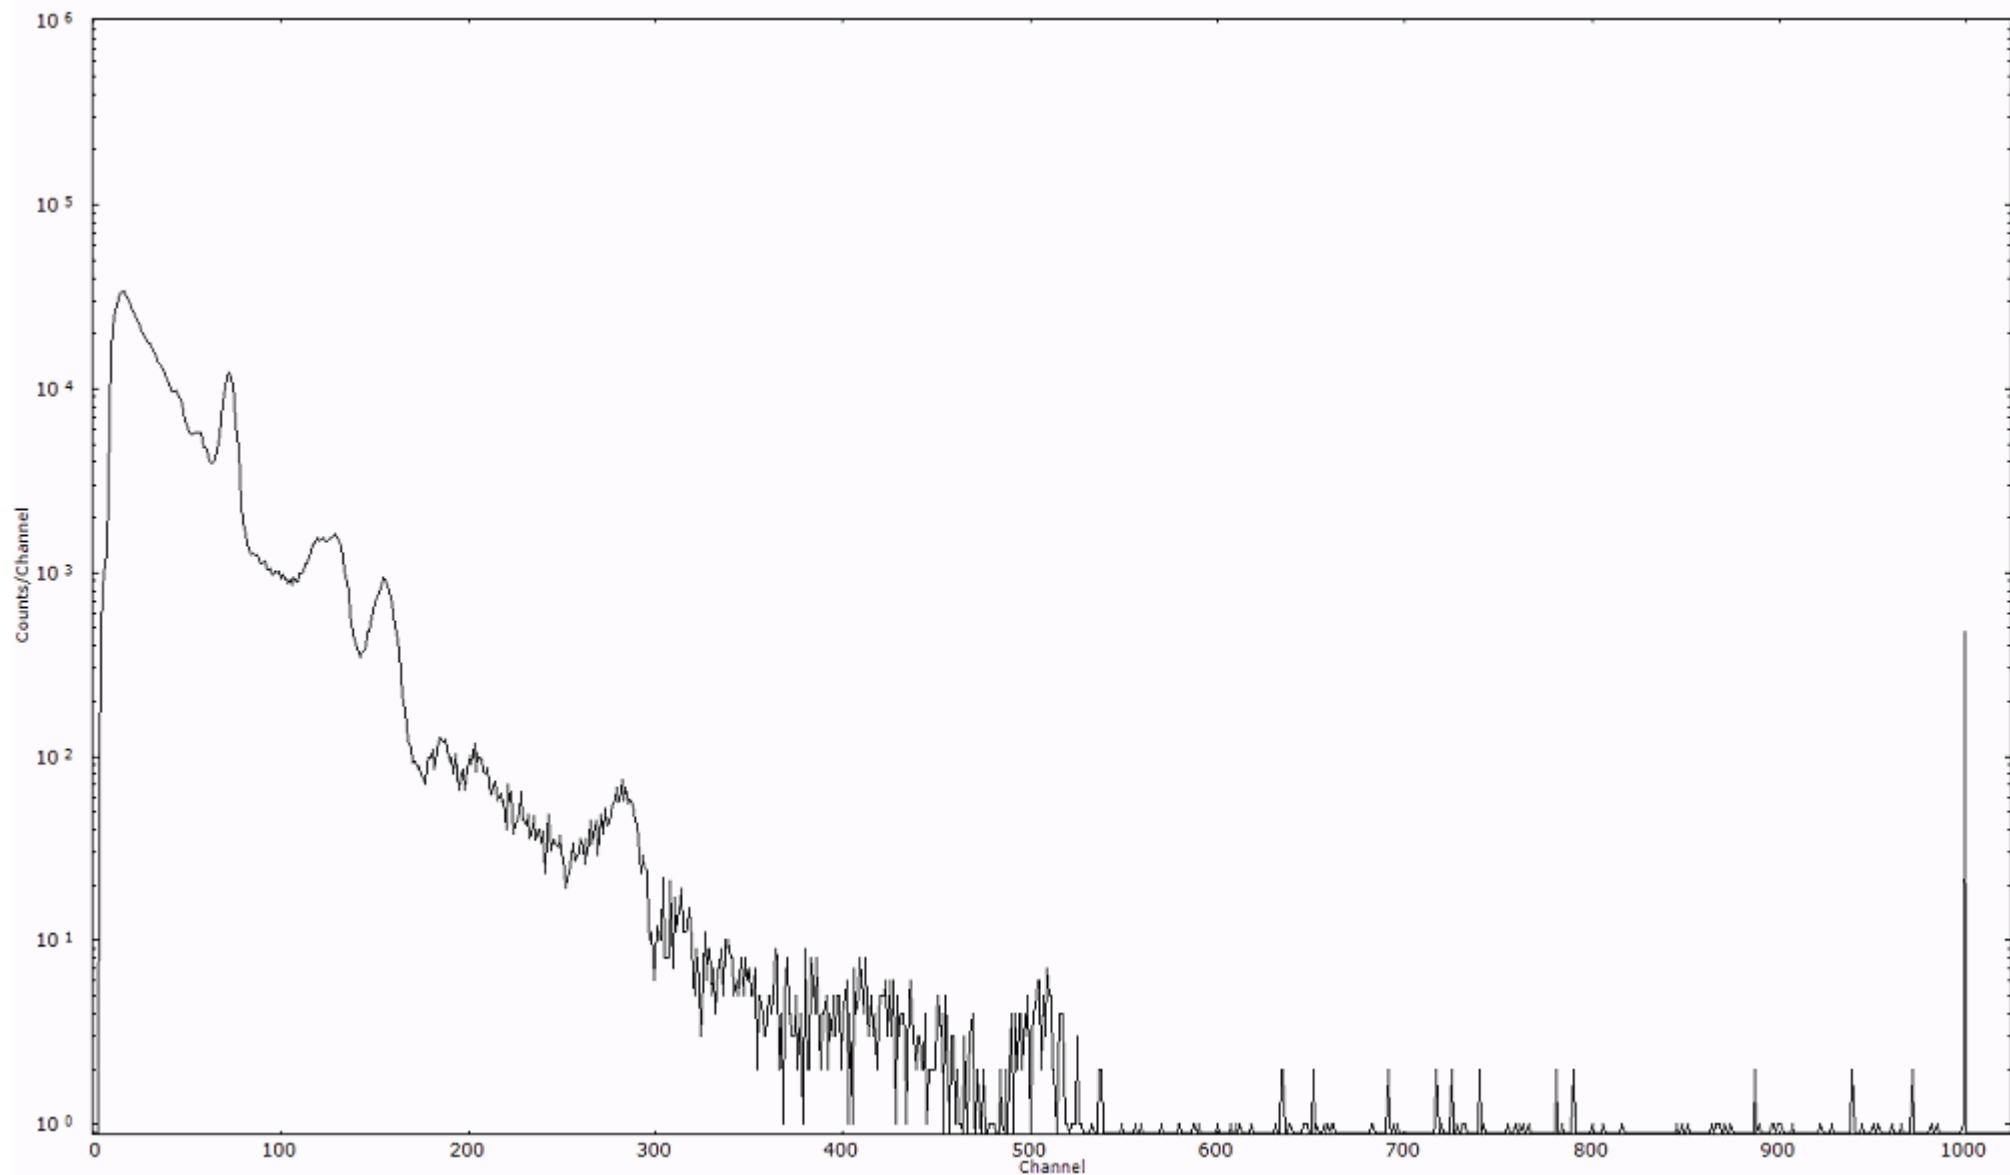

600 秒

リアルタイム

600 秒

スペクトルグラフ
測定コード 阿字ヶ浦110325A055

検出器番号 13105
測定日時 2011年03月25日 09時10分

ライブタイム 600 秒
リアルタイム 600 秒

スペクトルグラフ
測定コード 阿字ヶ浦110325A056

検出器番号 13105
測定日時 2011年03月25日 09時20分