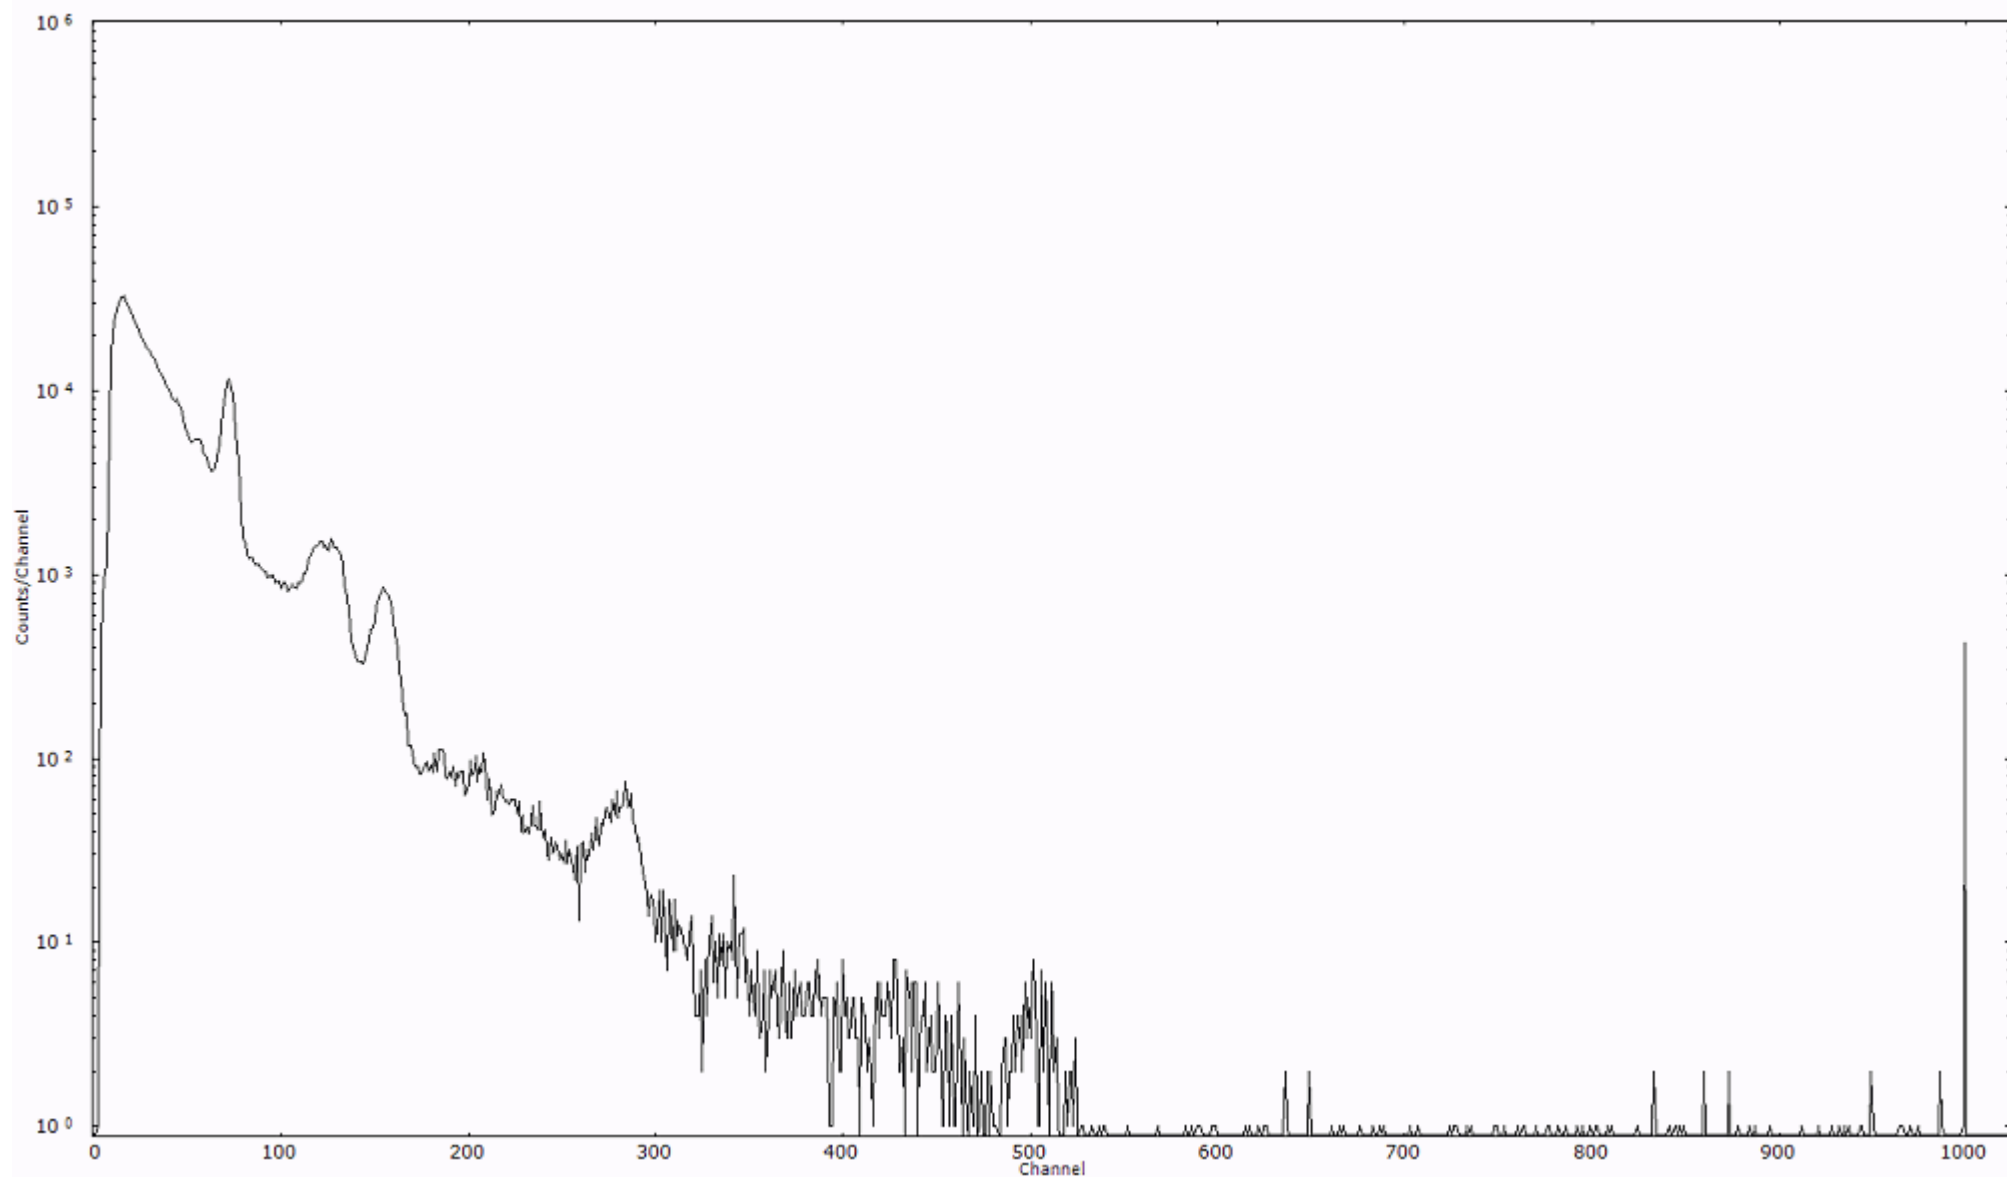

スペクトルグラフ
測定コード 阿字ヶ浦110325P061

検出器番号 13105
測定日時 2011年03月25日 22時20分

ライブタイム 600 秒
リアルタイム 600 秒