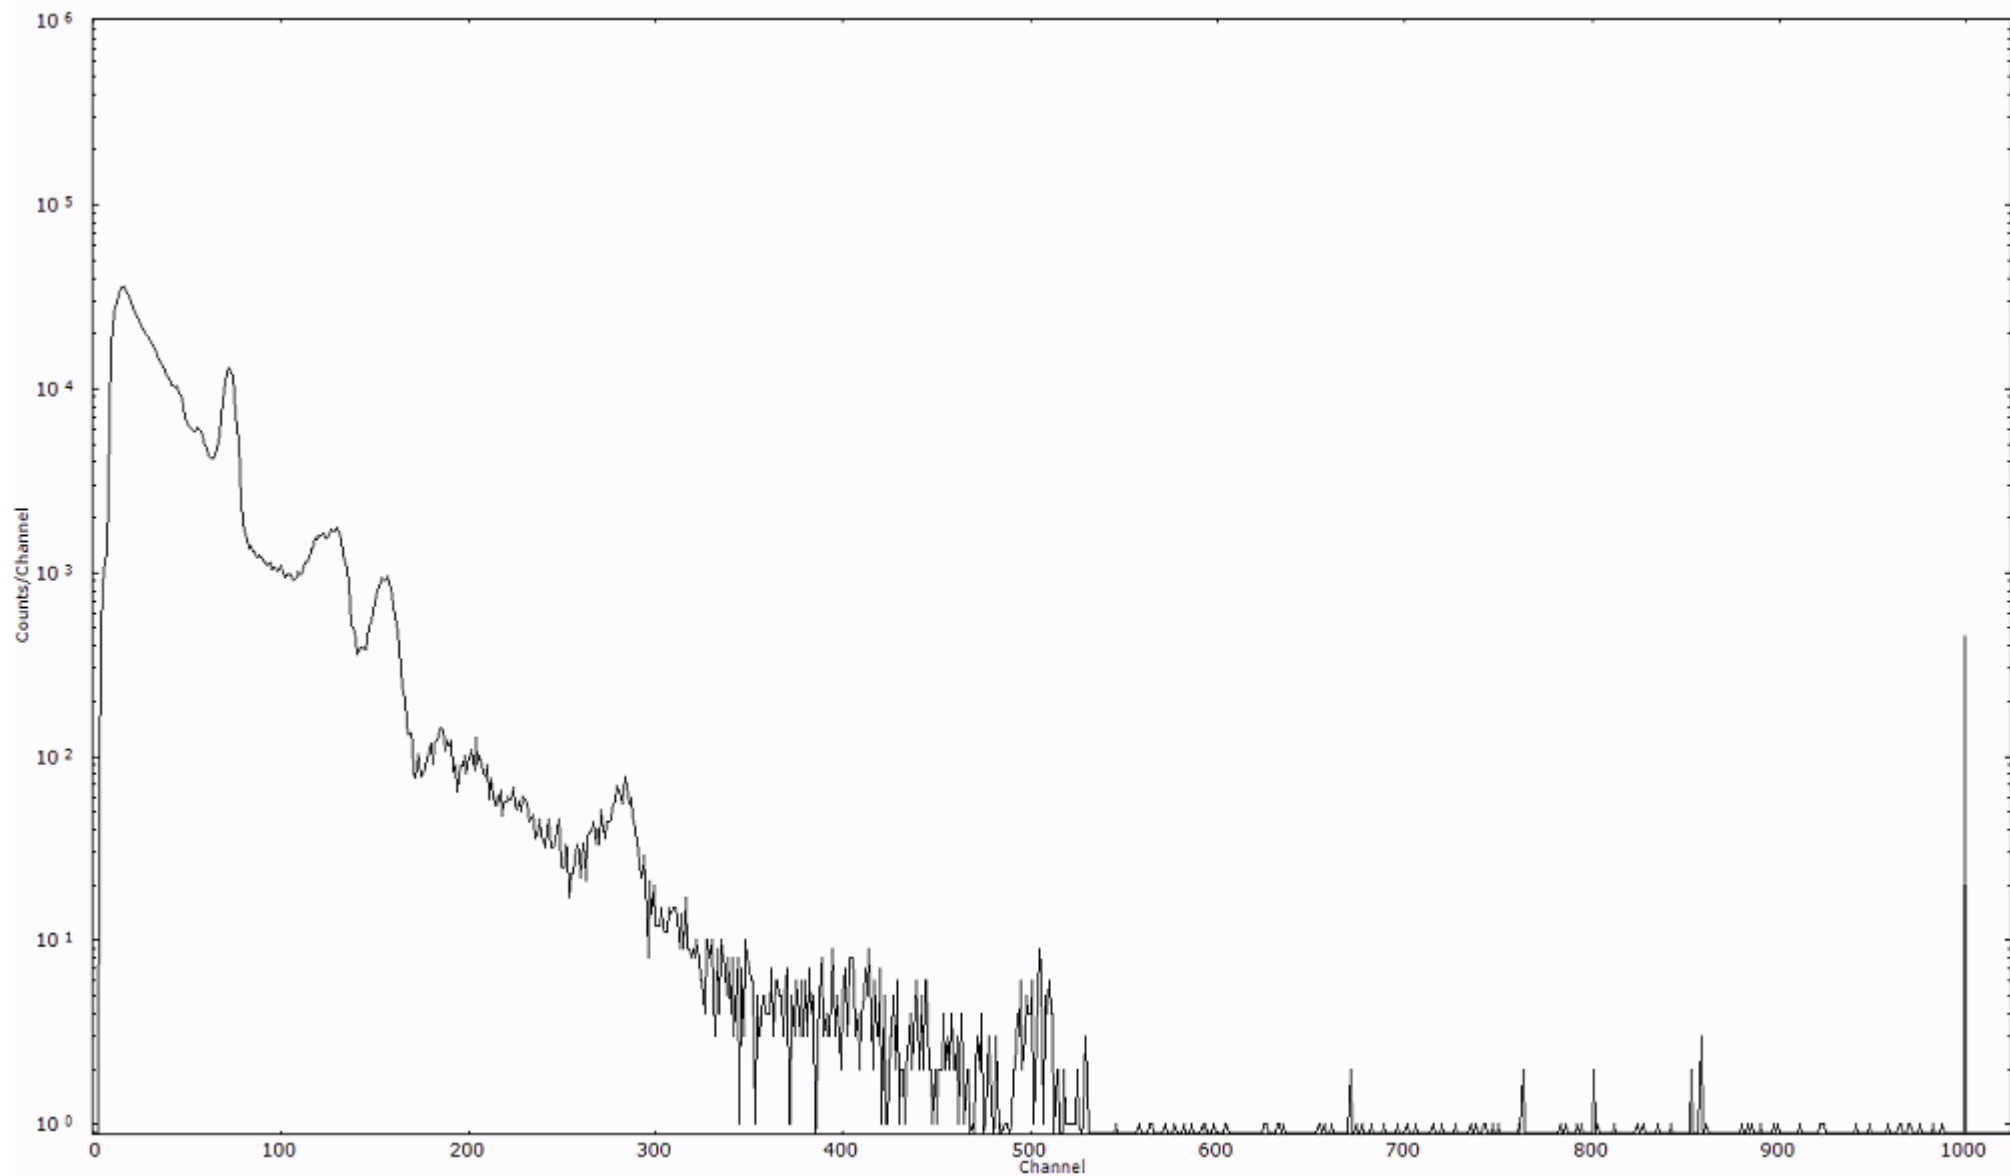

ライブタイム 600 秒
リアルタイム 600 秒

スペクトルグラフ
測定コード 阿字ヶ浦110324P038

検出器番号 13105
測定日時 2011年03月24日 18時30分

ライブタイム 600 秒
リアルタイム 600 秒

スペクトルグラフ
測定コード 阿字ヶ浦110324P039

検出器番号 13105
測定日時 2011年03月24日 18時40分

ライブタイム 600 秒
リアルタイム 600 秒