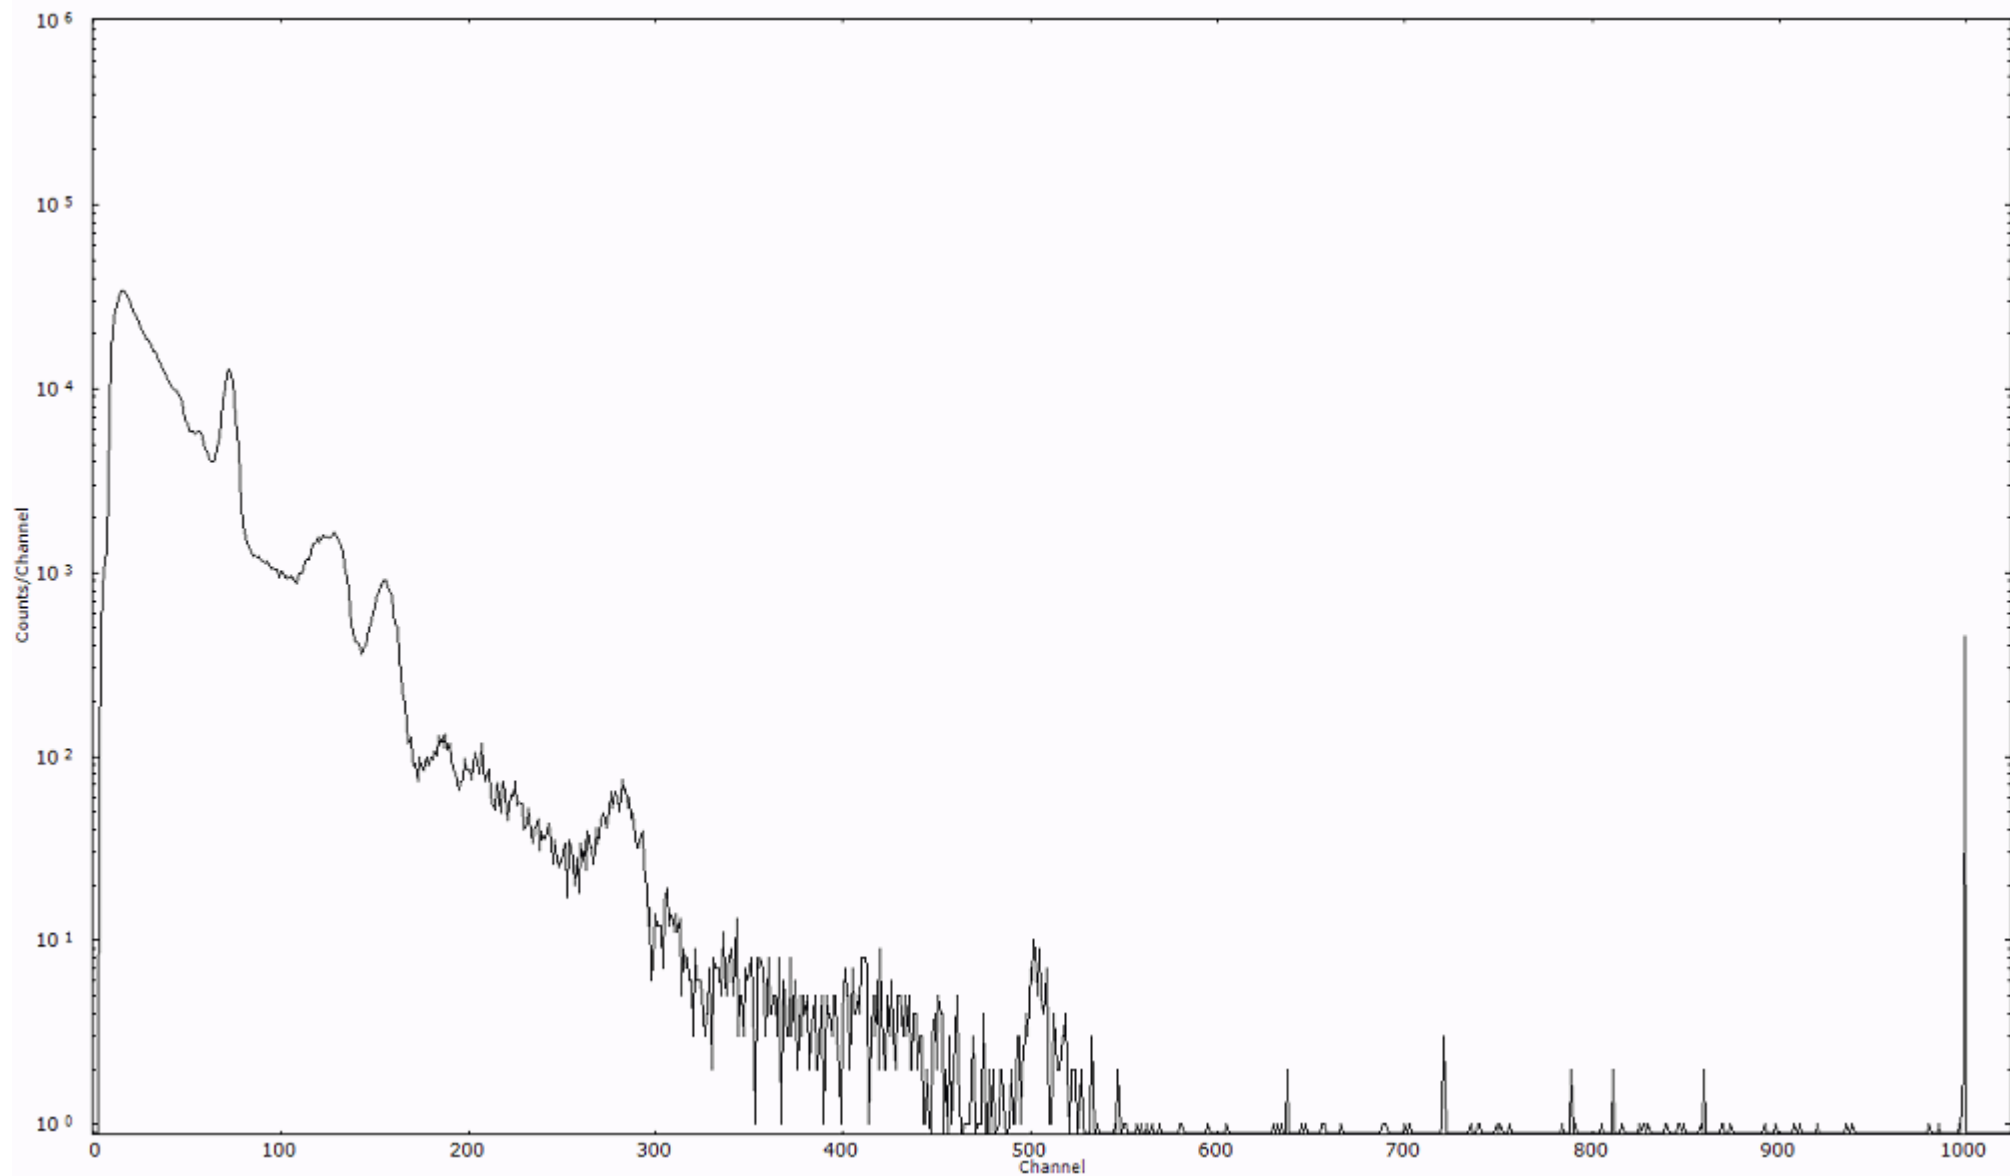

スペクトルグラフ
測定コード 阿字ヶ浦110325A021

検出器番号 13105
測定日時 2011年03月25日 03時30分

ライブタイム 600 秒
リアルタイム 600 秒

スペクトルグラフ
測定コード 阿字ヶ浦110325A022

検出器番号 13105
測定日時 2011年03月25日 03時40分

ライブタイム 600 秒
リアルタイム 600 秒

スペクトルグラフ
測定コード 阿字ヶ浦110325A023