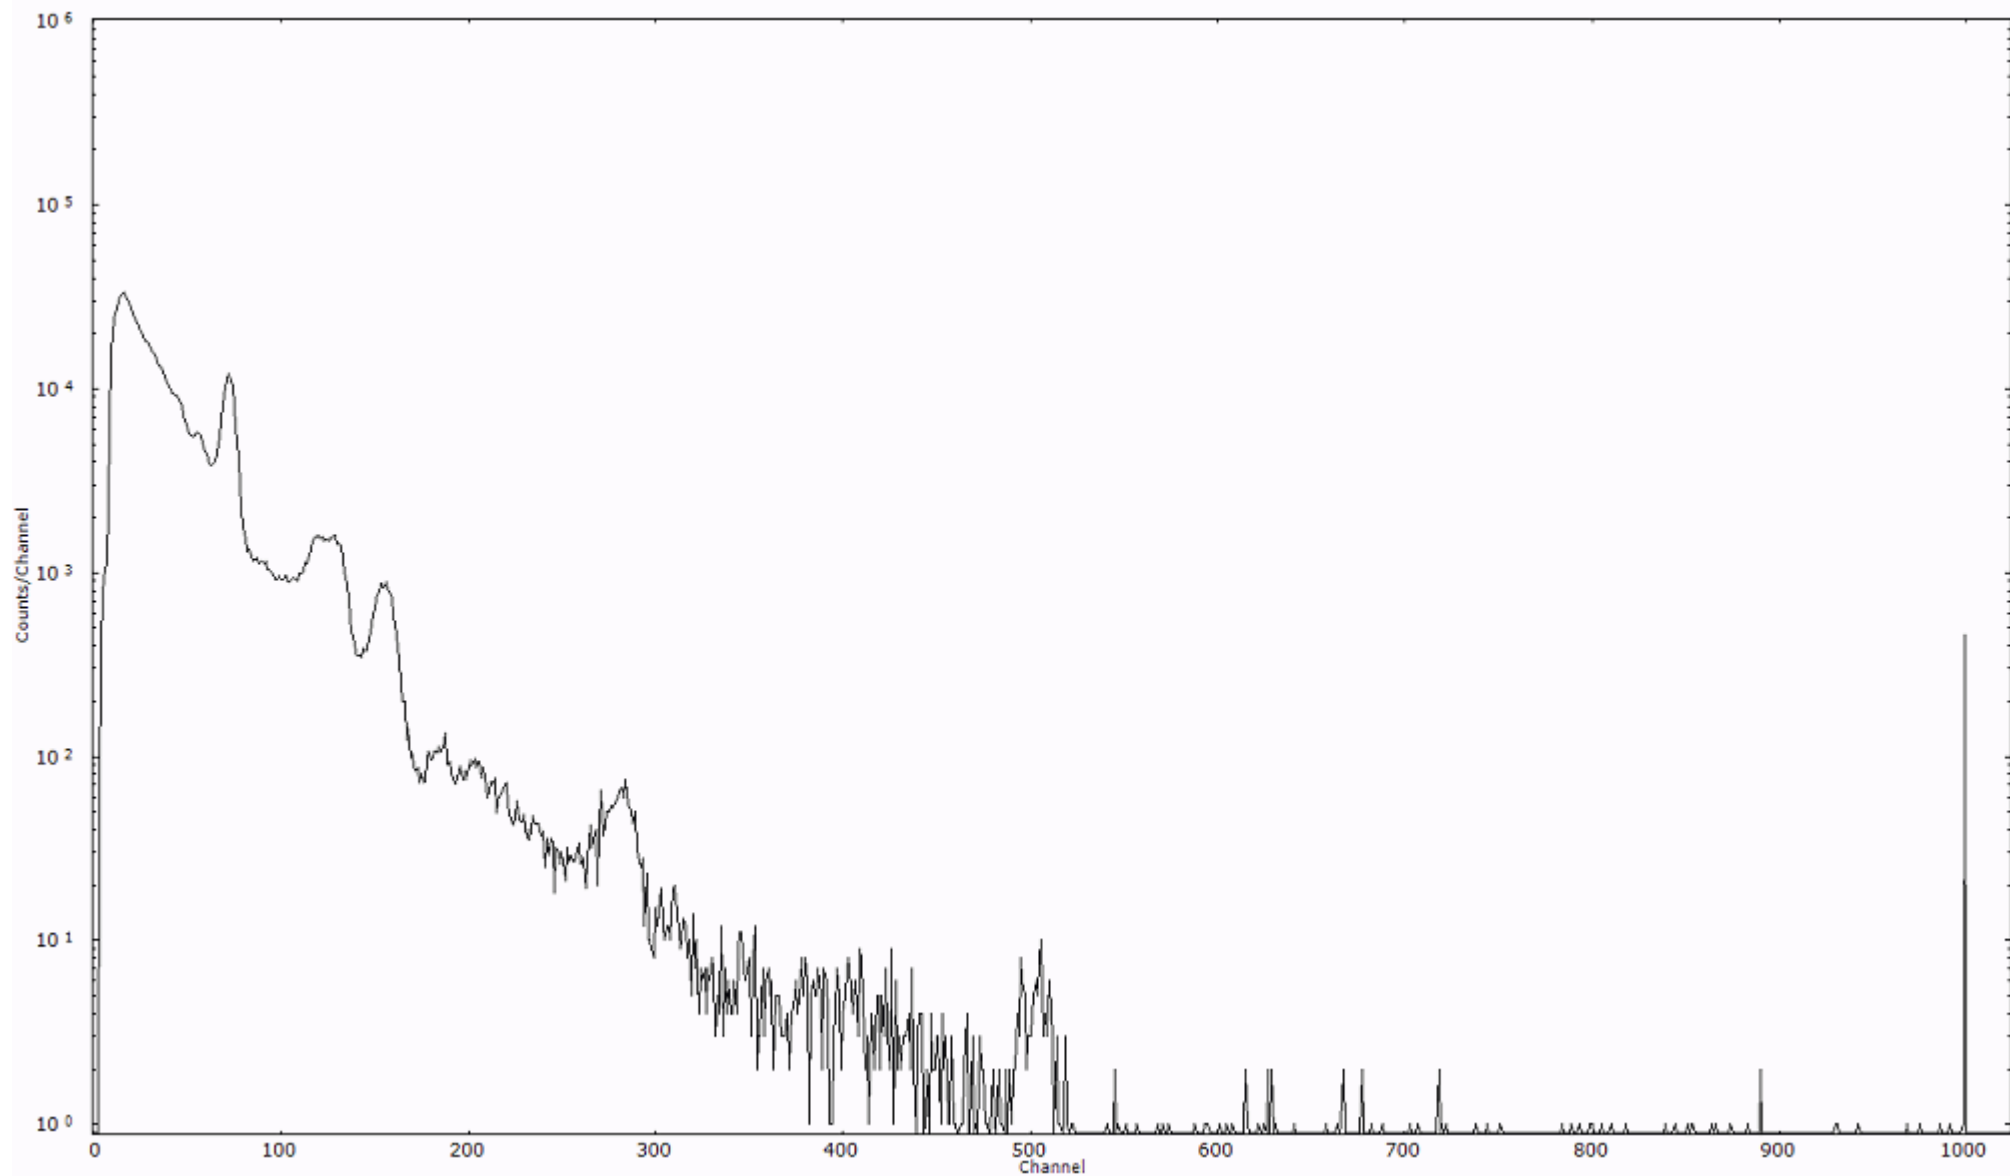

ライブタイム 600 秒
リアルタイム 600 秒

スペクトルグラフ
測定コード 阿字ヶ浦110325P026

検出器番号 13105
測定日時 2011年03月25日 16時30分

ライブタイム 600 秒
リアルタイム 600 秒

スペクトルグラフ
測定コード 阿字ヶ浦110325P027

検出器番号 13105
測定日時 2011年03月25日 16時40分

ライブタイム 600 秒
リアルタイム 600 秒