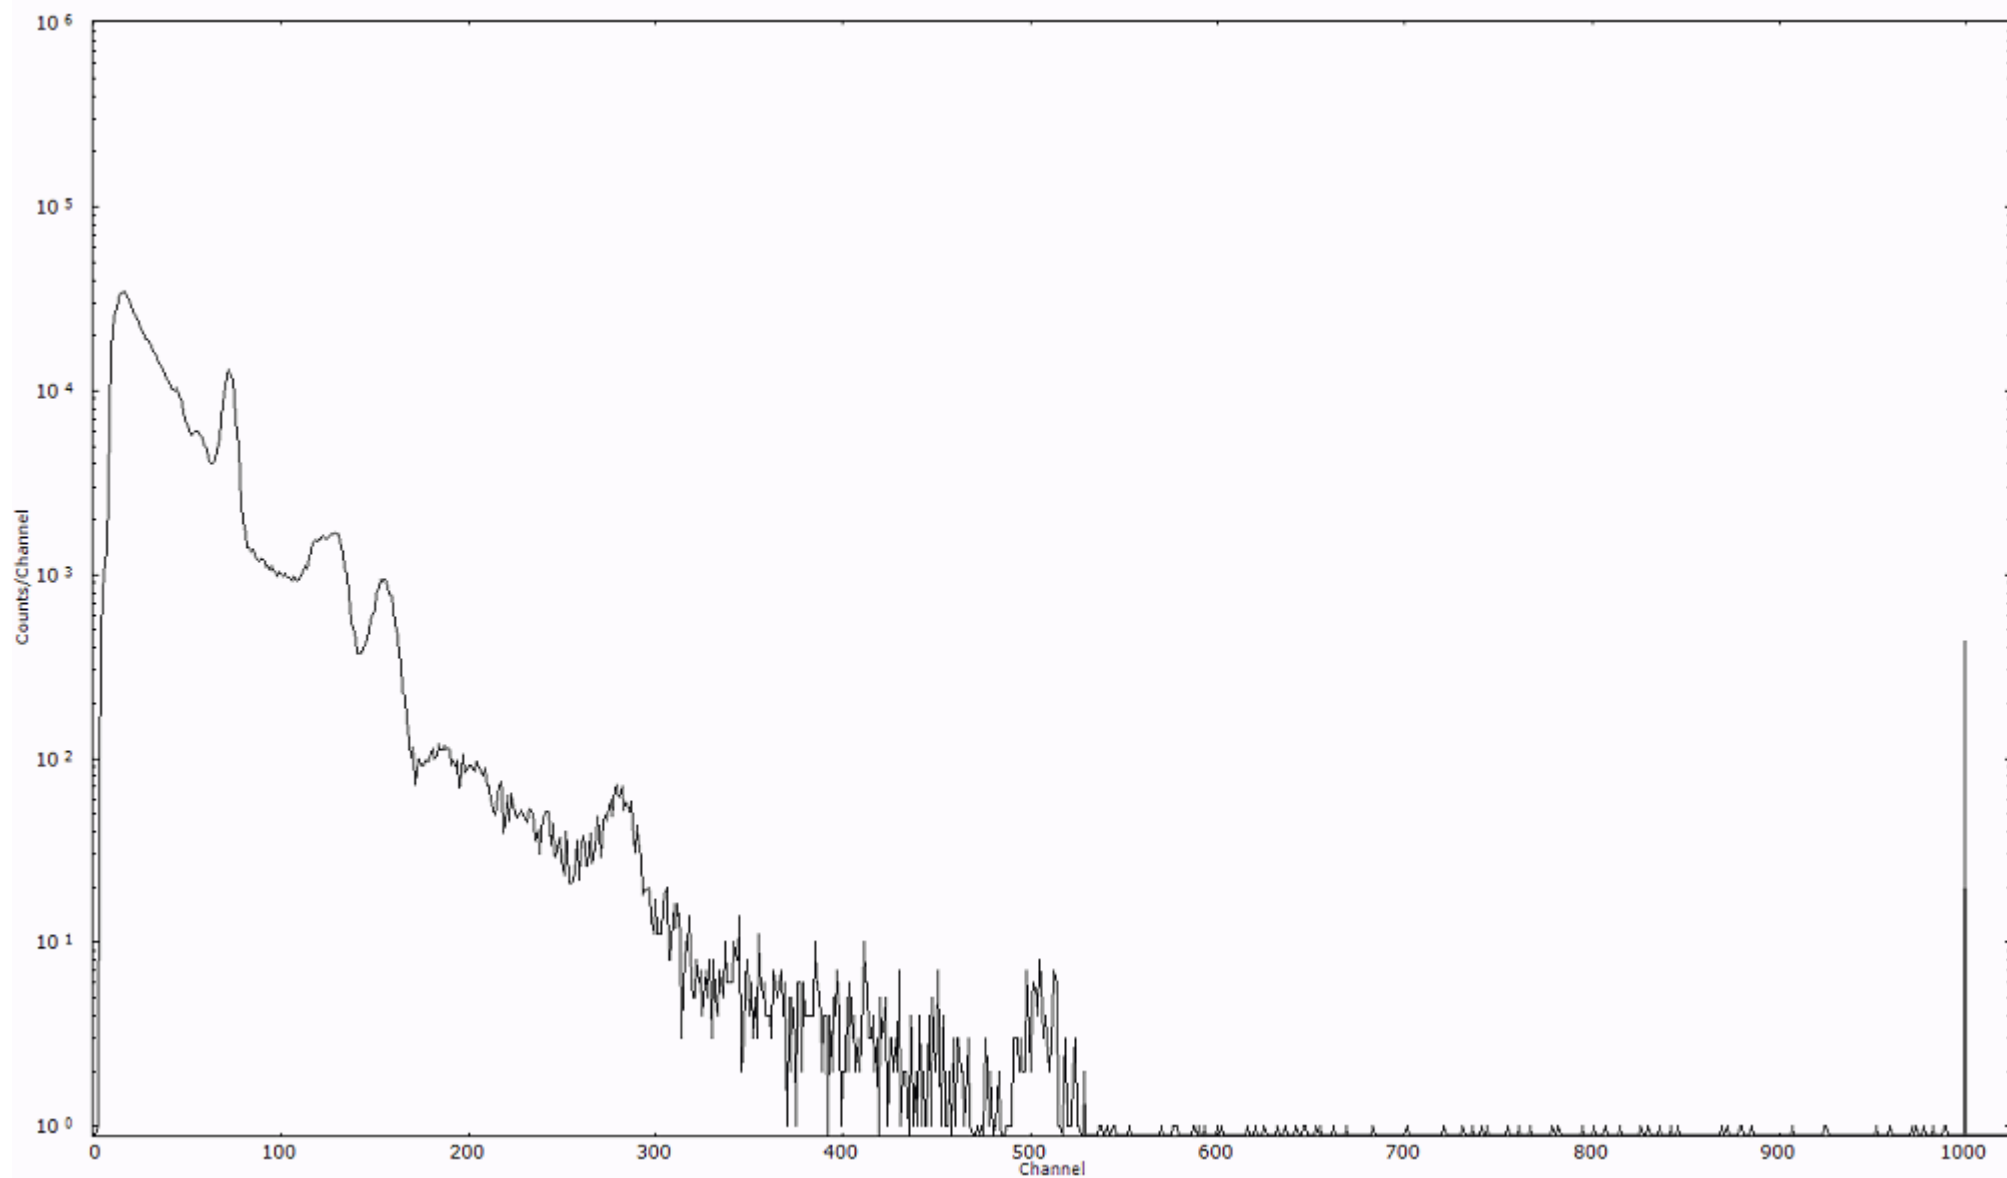

検出器番号 13105
測定日時 2011年03月24日 22時00分

ライブタイム 600 秒
リアルタイム 600 秒

スペクトルグラフ
測定コード 阿字ヶ浦110324P060

検出器番号 13105
測定日時 2011年03月24日 22時10分

ライブタイム 600 秒
リアルタイム 600 秒

スペクトルグラフ
測定コード 阿字ヶ浦110324P061

検出器番号 13105
測定日時 2011年03月24日 22時20分