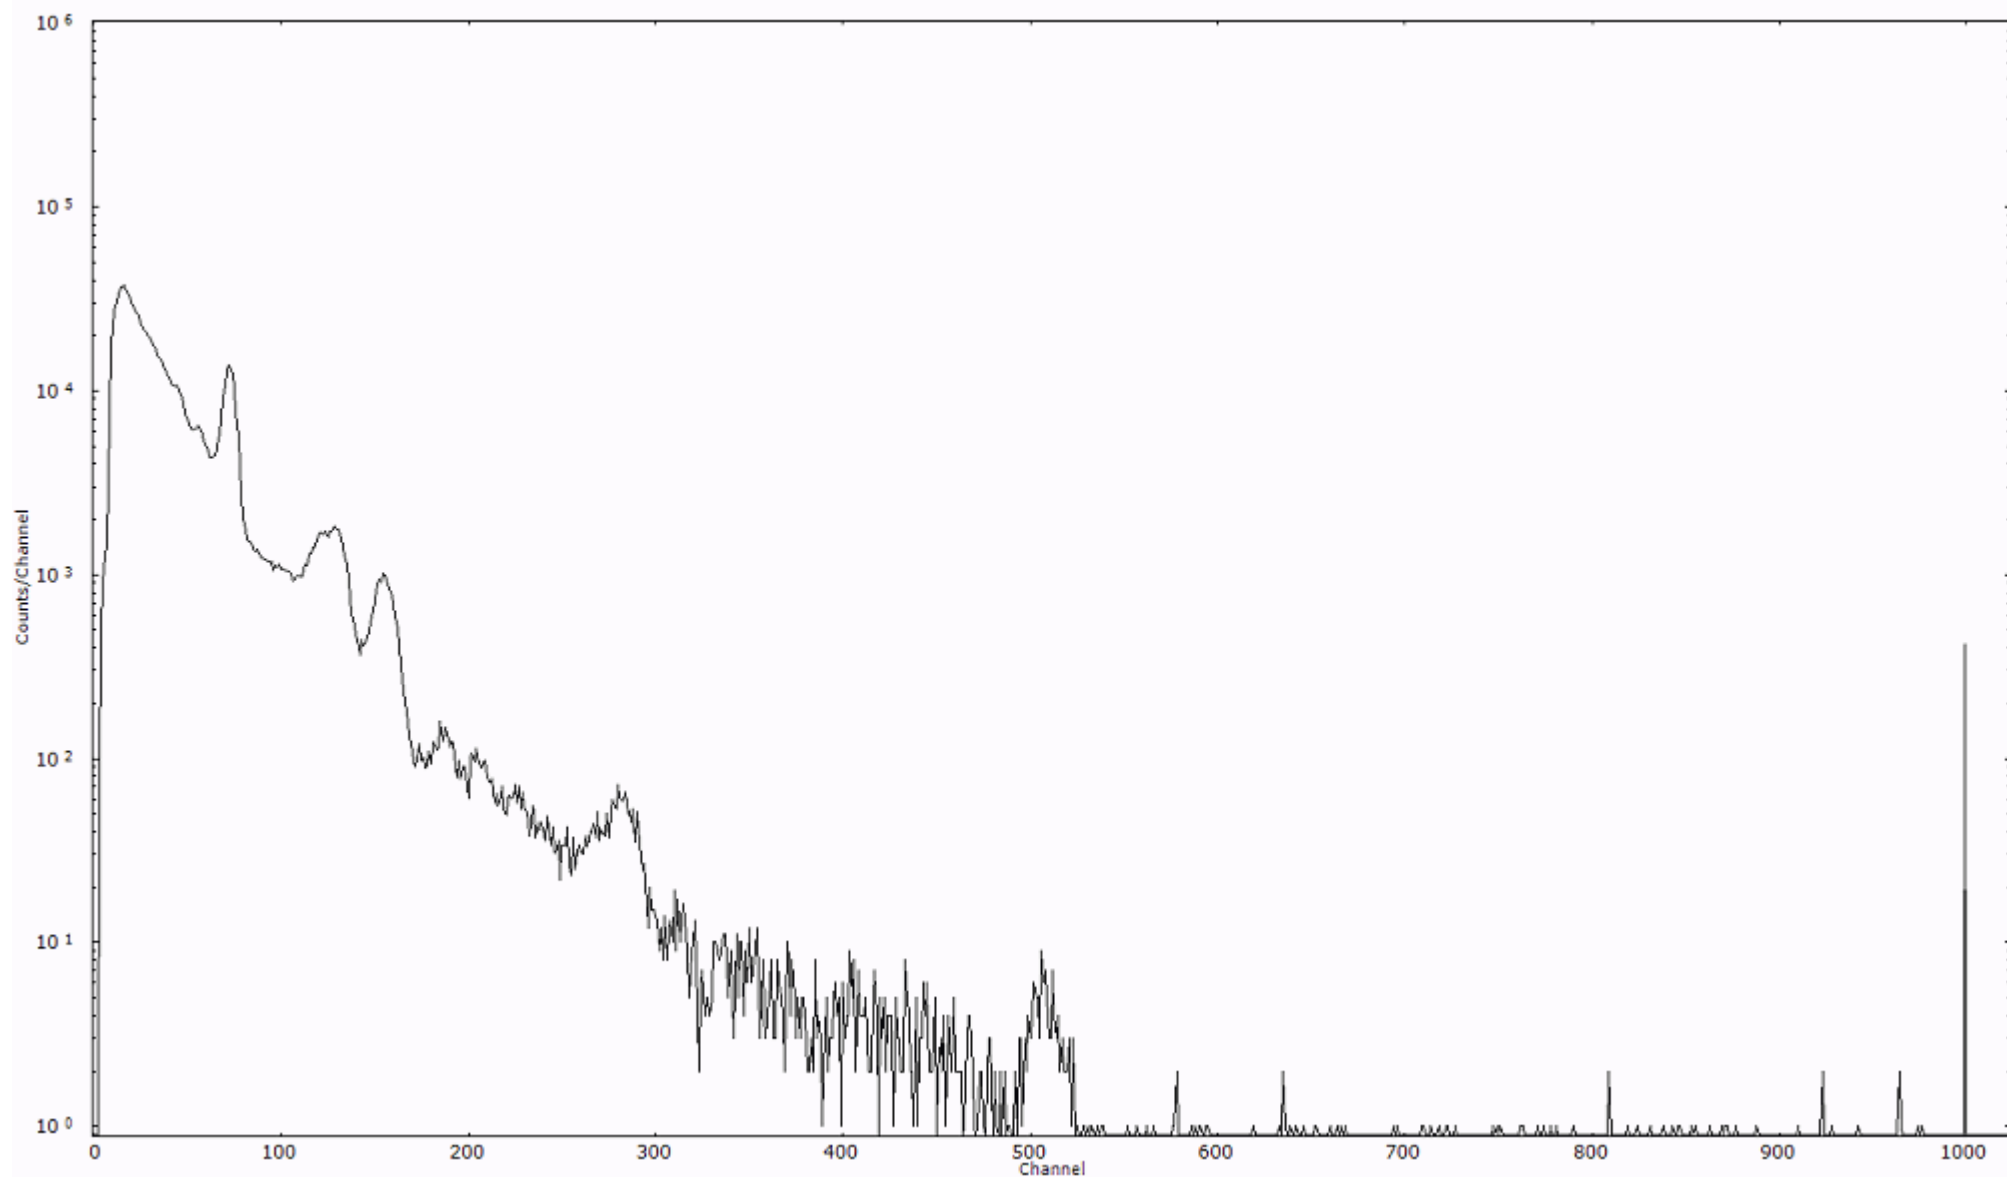

スペクトルグラフ
測定コード 阿字ヶ浦110324A031

検出器番号 13105
測定日時 2011年03月24日 05時10分

ライブタイム 600 秒
リアルタイム 600 秒