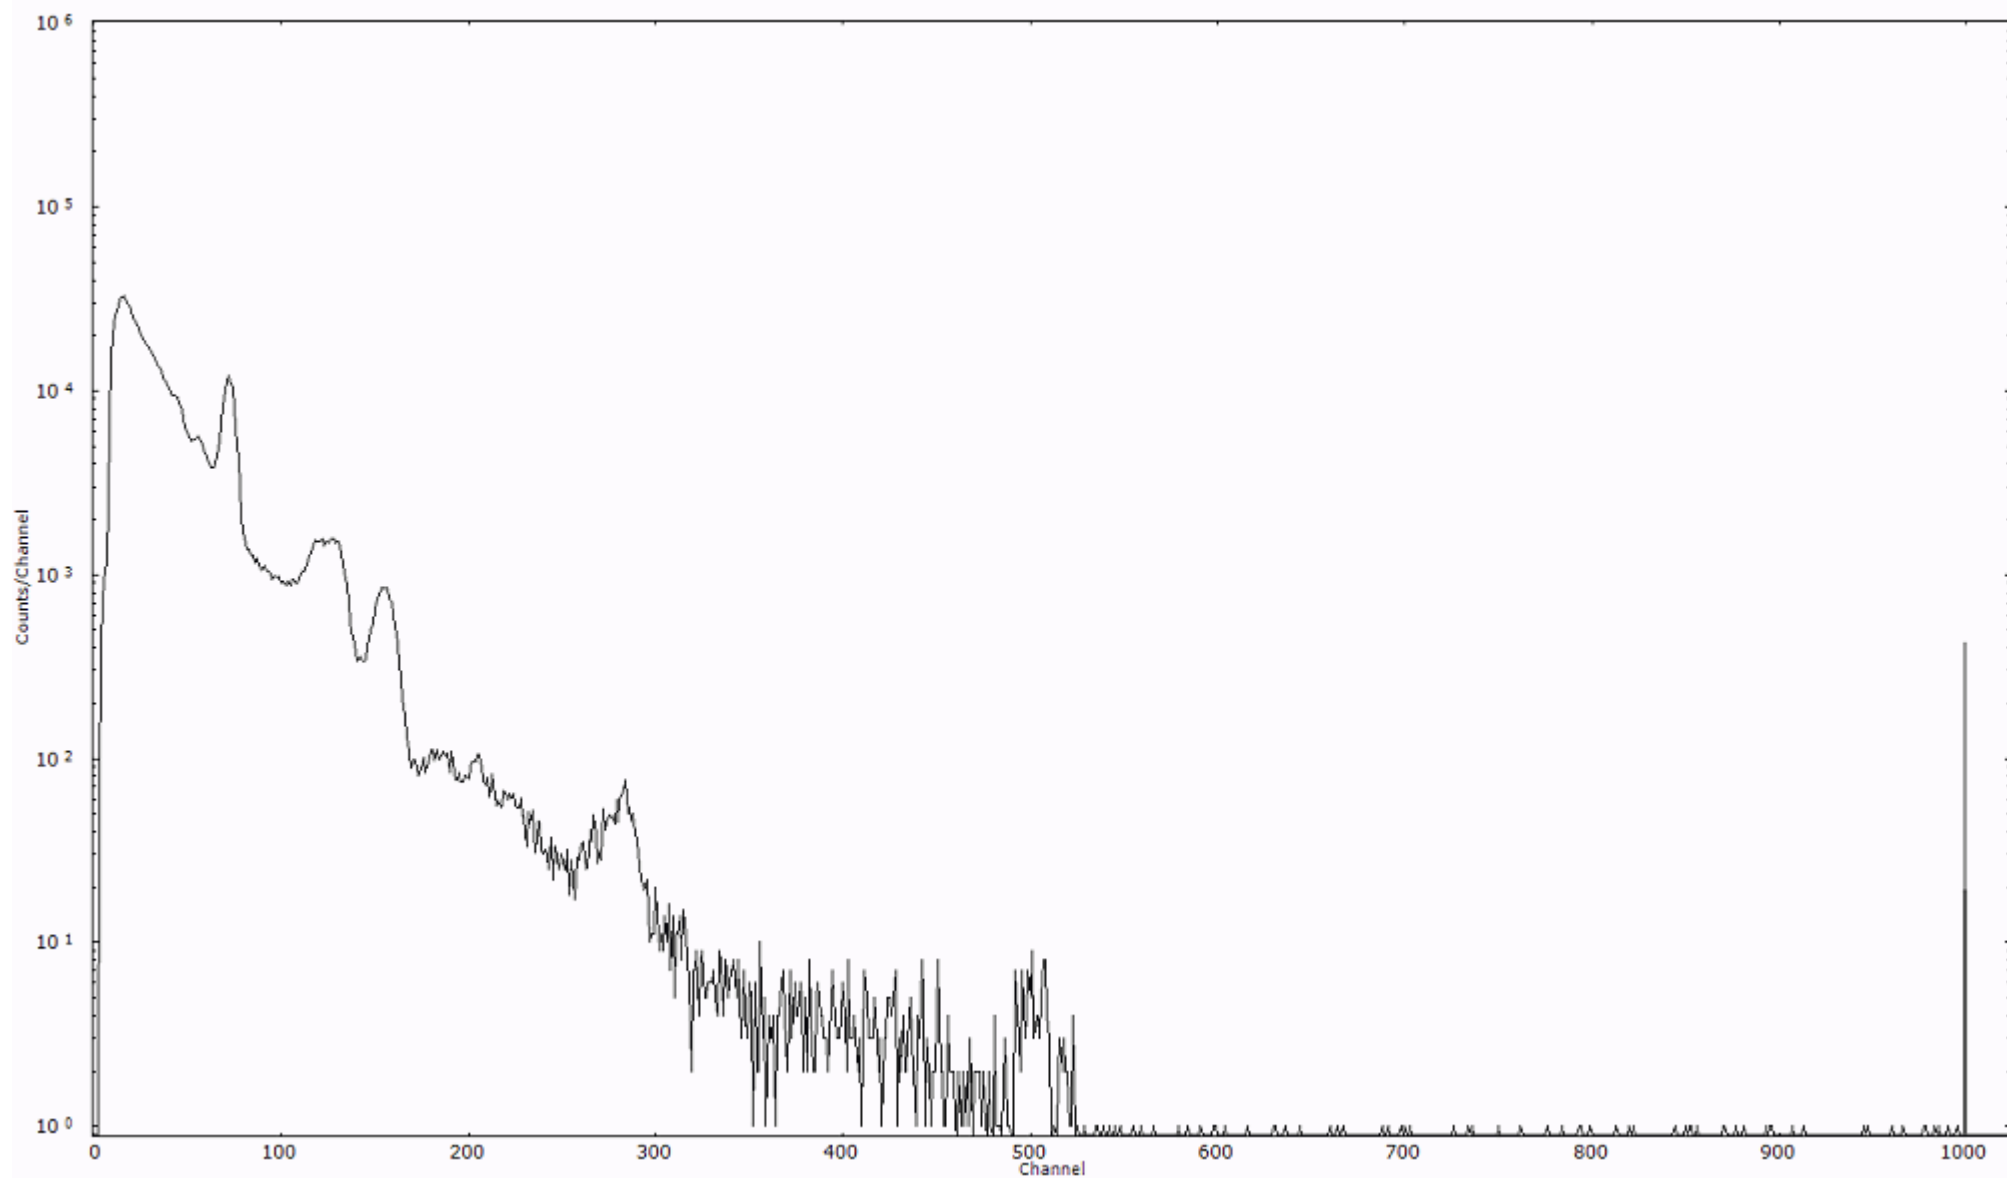

スペクトルグラフ
測定コード 阿字ヶ浦110325P035

検出器番号 13105
測定日時 2011年03月25日 18時00分

ライブタイム 600 秒
リアルタイム 600 秒

スペクトルグラフ
測定コード 阿字ヶ浦110325P036

検出器番号 13105
測定日時 2011年03月25日 18時10分

ライブタイム 600 秒
リアルタイム 600 秒

スペクトルグラフ
測定コード 阿字ヶ浦110325P037