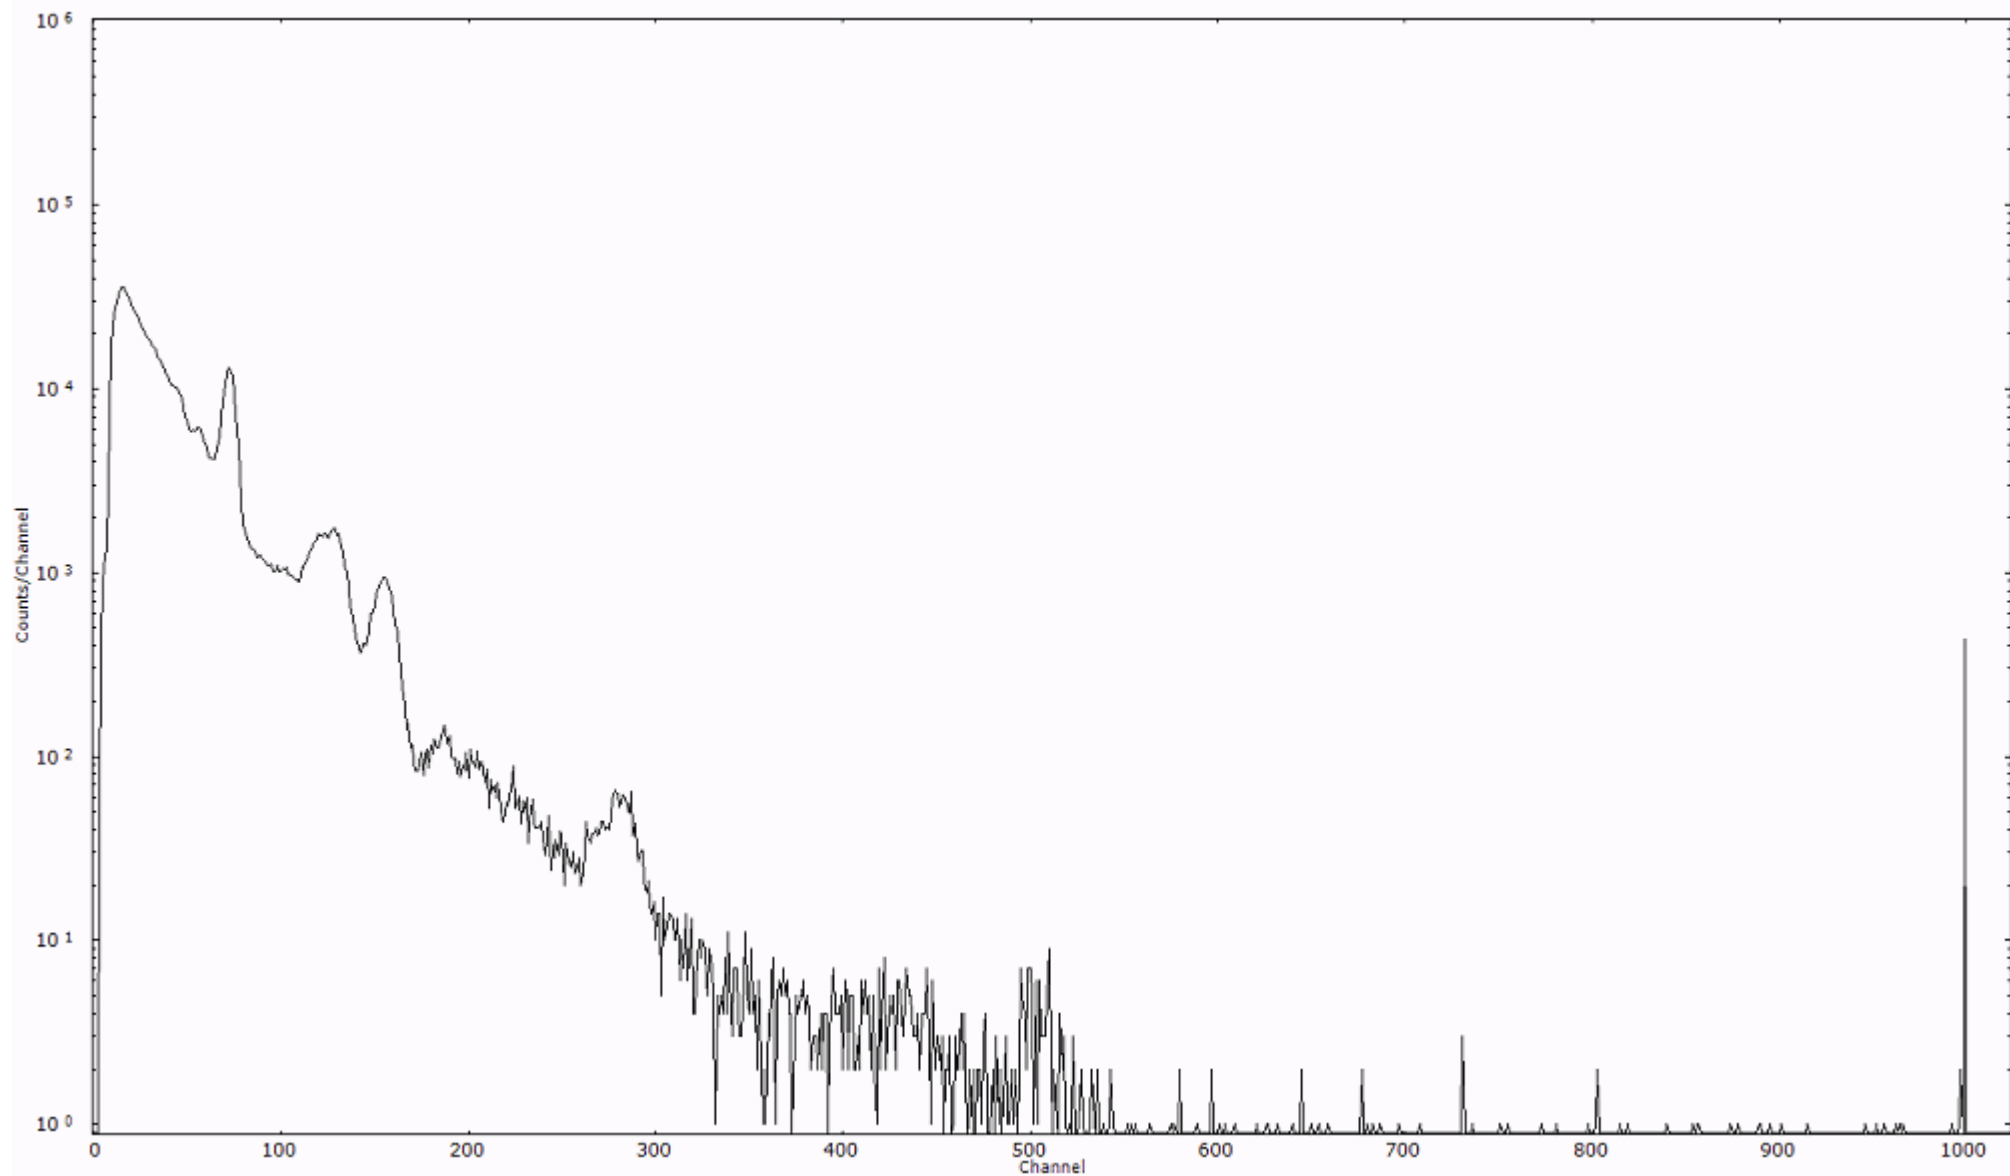

ライブタイム 600 秒
リアルタイム 600 秒

スペクトルグラフ
測定コード 阿字ヶ浦110324P045

検出器番号 13105
測定日時 2011年03月24日 19時40分

ライブタイム 600 秒
リアルタイム 600 秒

スペクトルグラフ
測定コード 阿字ヶ浦110324P046

検出器番号 13105
測定日時 2011年03月24日 19時50分

ライブタイム 600 秒
リアルタイム 600 秒