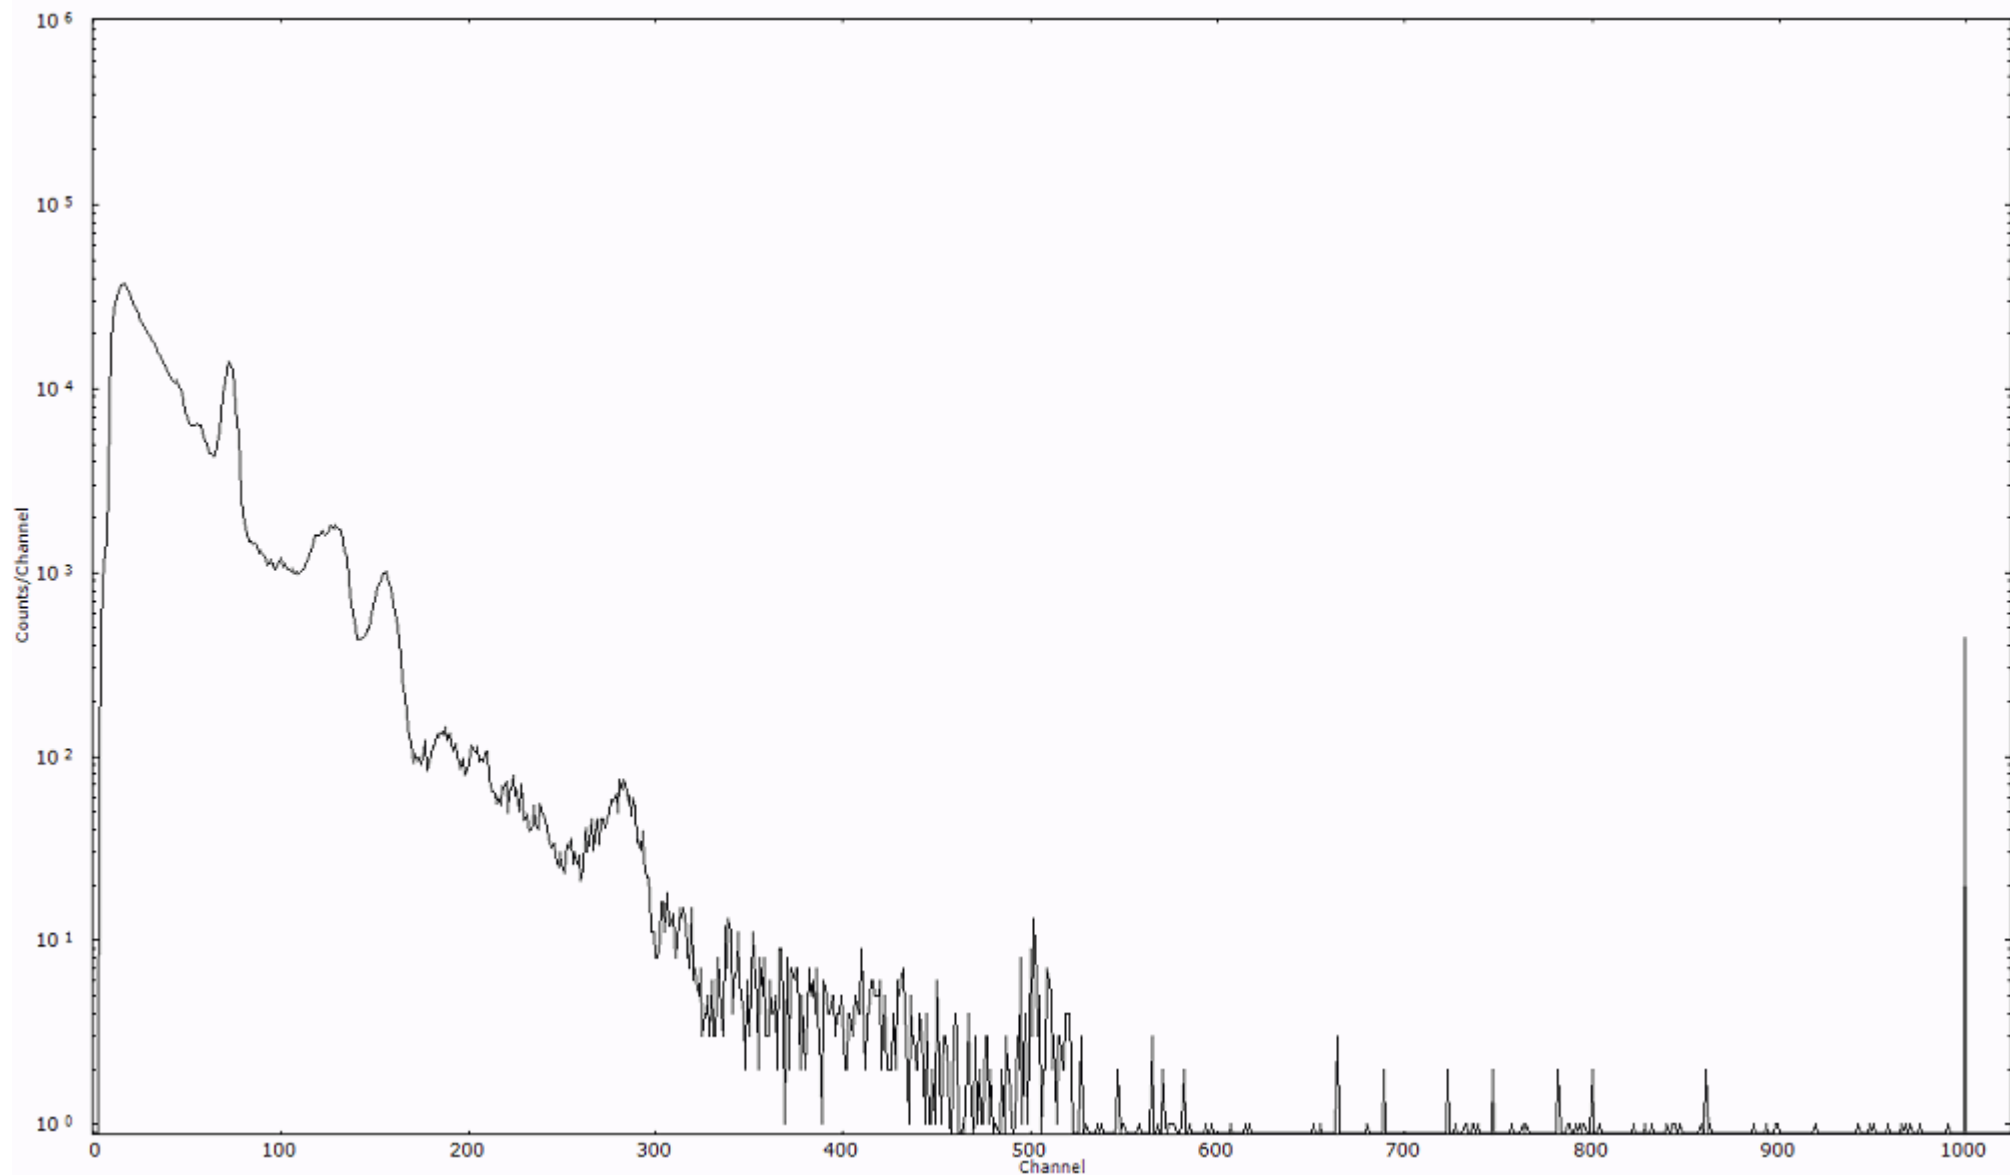

スペクトルグラフ
測定コード 阿字ヶ浦110324A015

検出器番号 13105
測定日時 2011年03月24日 02時30分

ライブタイム 600 秒
リアルタイム 600 秒