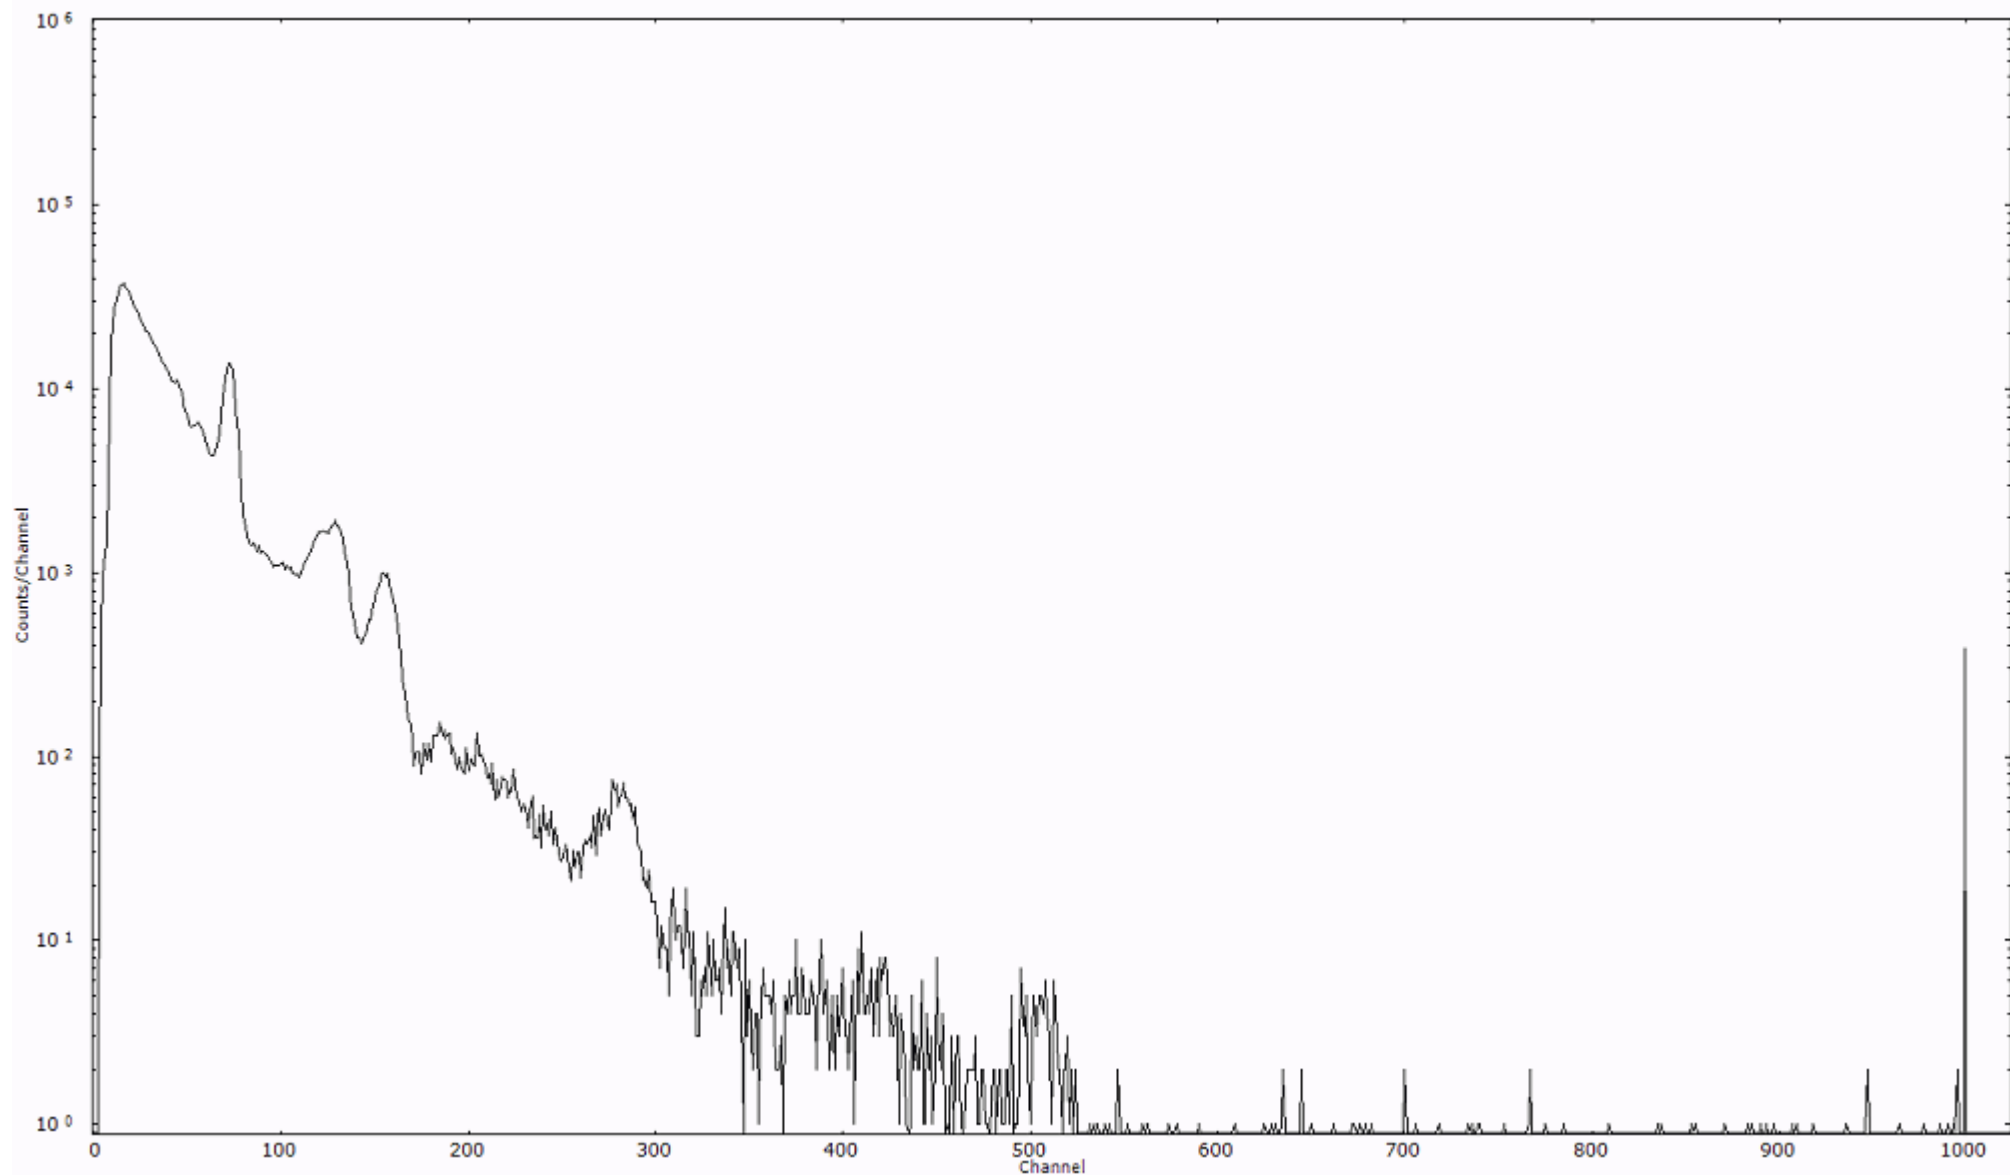

ライブタイム 600 秒
リアルタイム 600 秒

スペクトルグラフ
測定コード 阿字ヶ浦110324A013

検出器番号 13105
測定日時 2011年03月24日 02時10分

ライブタイム 600 秒
リアルタイム 600 秒

スペクトルグラフ
測定コード 阿字ヶ浦110324A014

検出器番号 13105
測定日時 2011年03月24日 02時20分

ライブタイム 600 秒
リアルタイム 600 秒