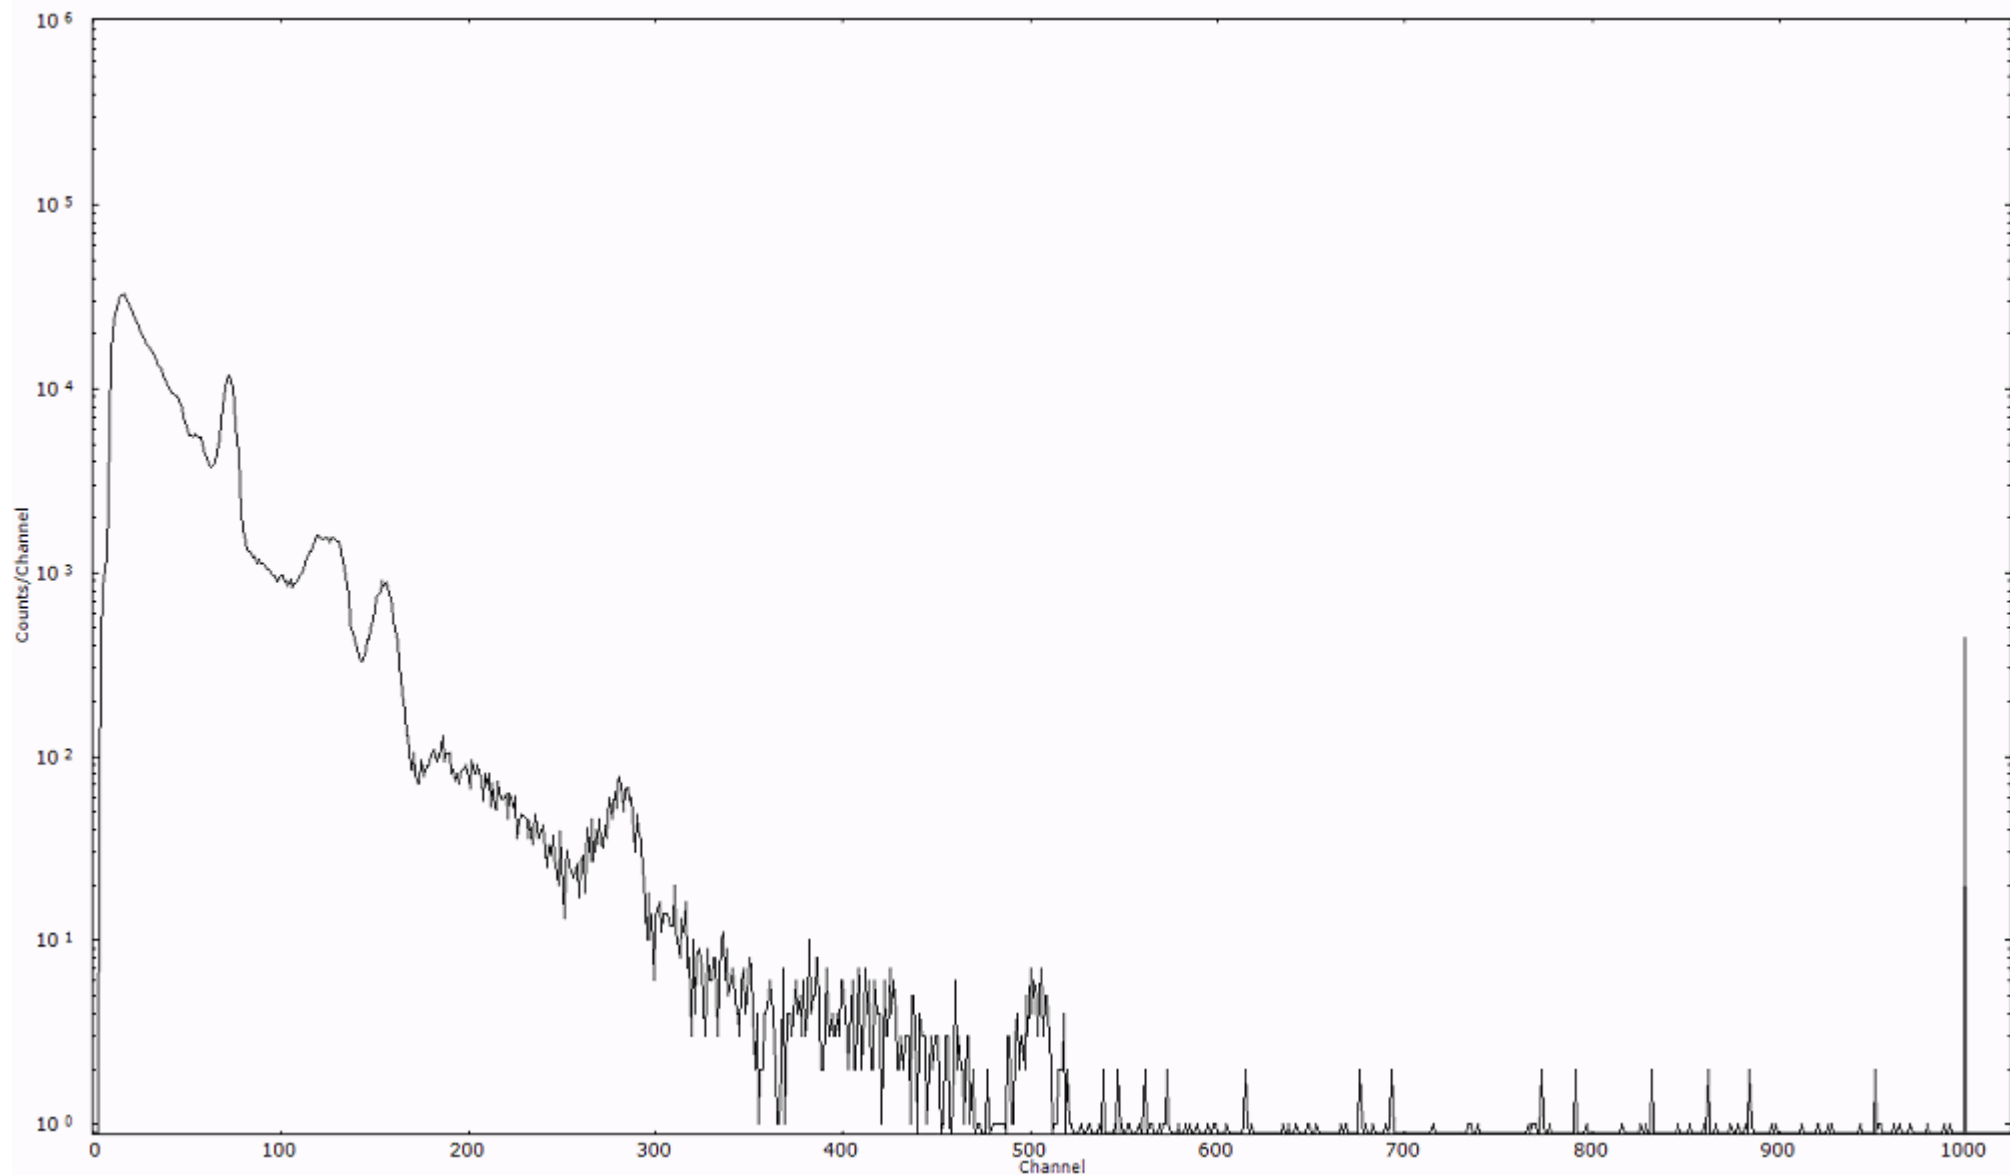

スペクトルグラフ
測定コード 阿字ヶ浦110325P044

検出器番号 13105
測定日時 2011年03月25日 19時30分

ライブタイム 600 秒
リアルタイム 600 秒