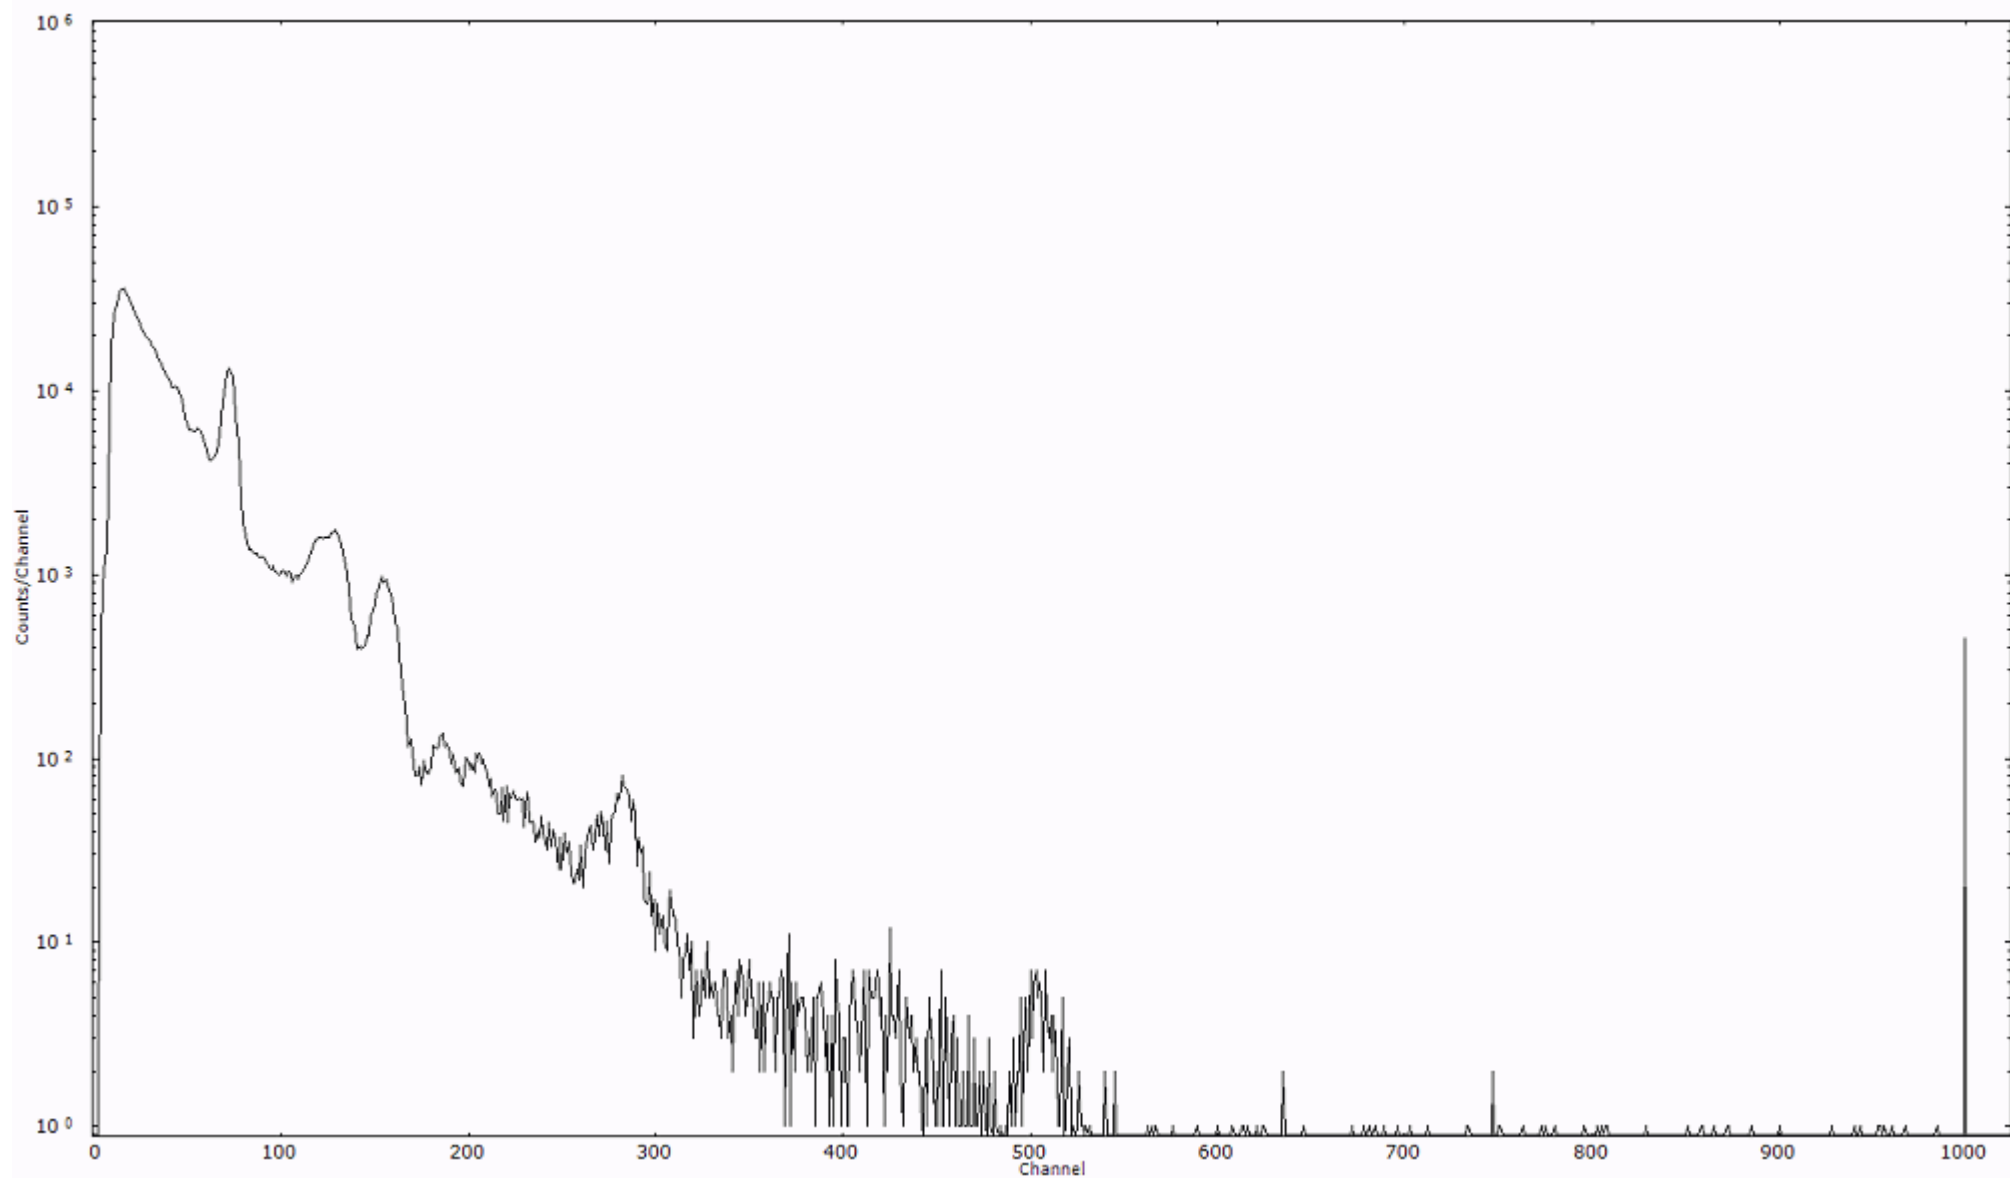

スペクトルグラフ
測定コード 阿字ヶ浦110324P005

検出器番号 13105
測定日時 2011年03月24日 13時00分

ライブタイム 600 秒
リアルタイム 600 秒