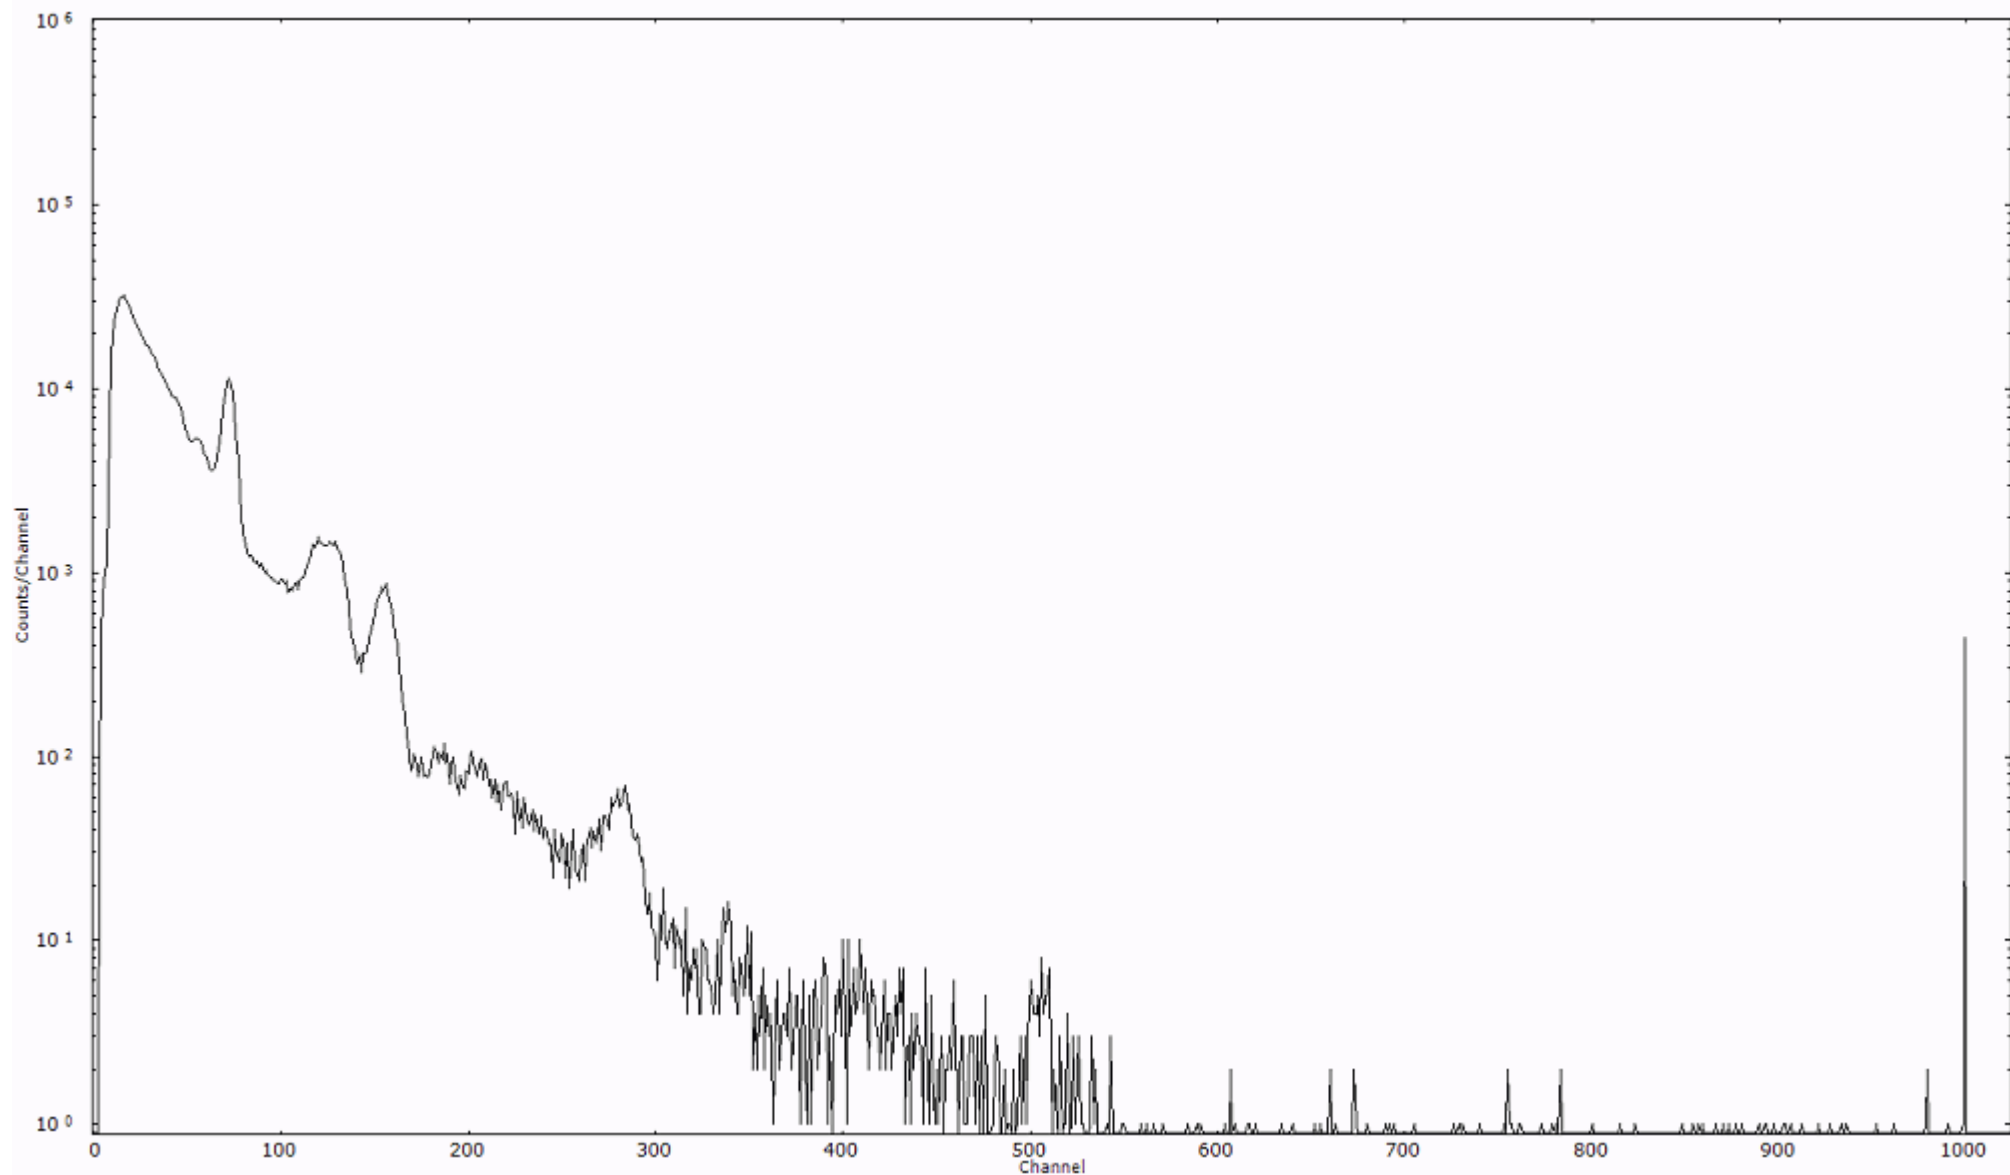

スペクトルグラフ
測定コード 阿字ヶ浦110325P068

検出器番号 13105
測定日時 2011年03月25日 23時30分

ライブタイム 600 秒
リアルタイム 600 秒