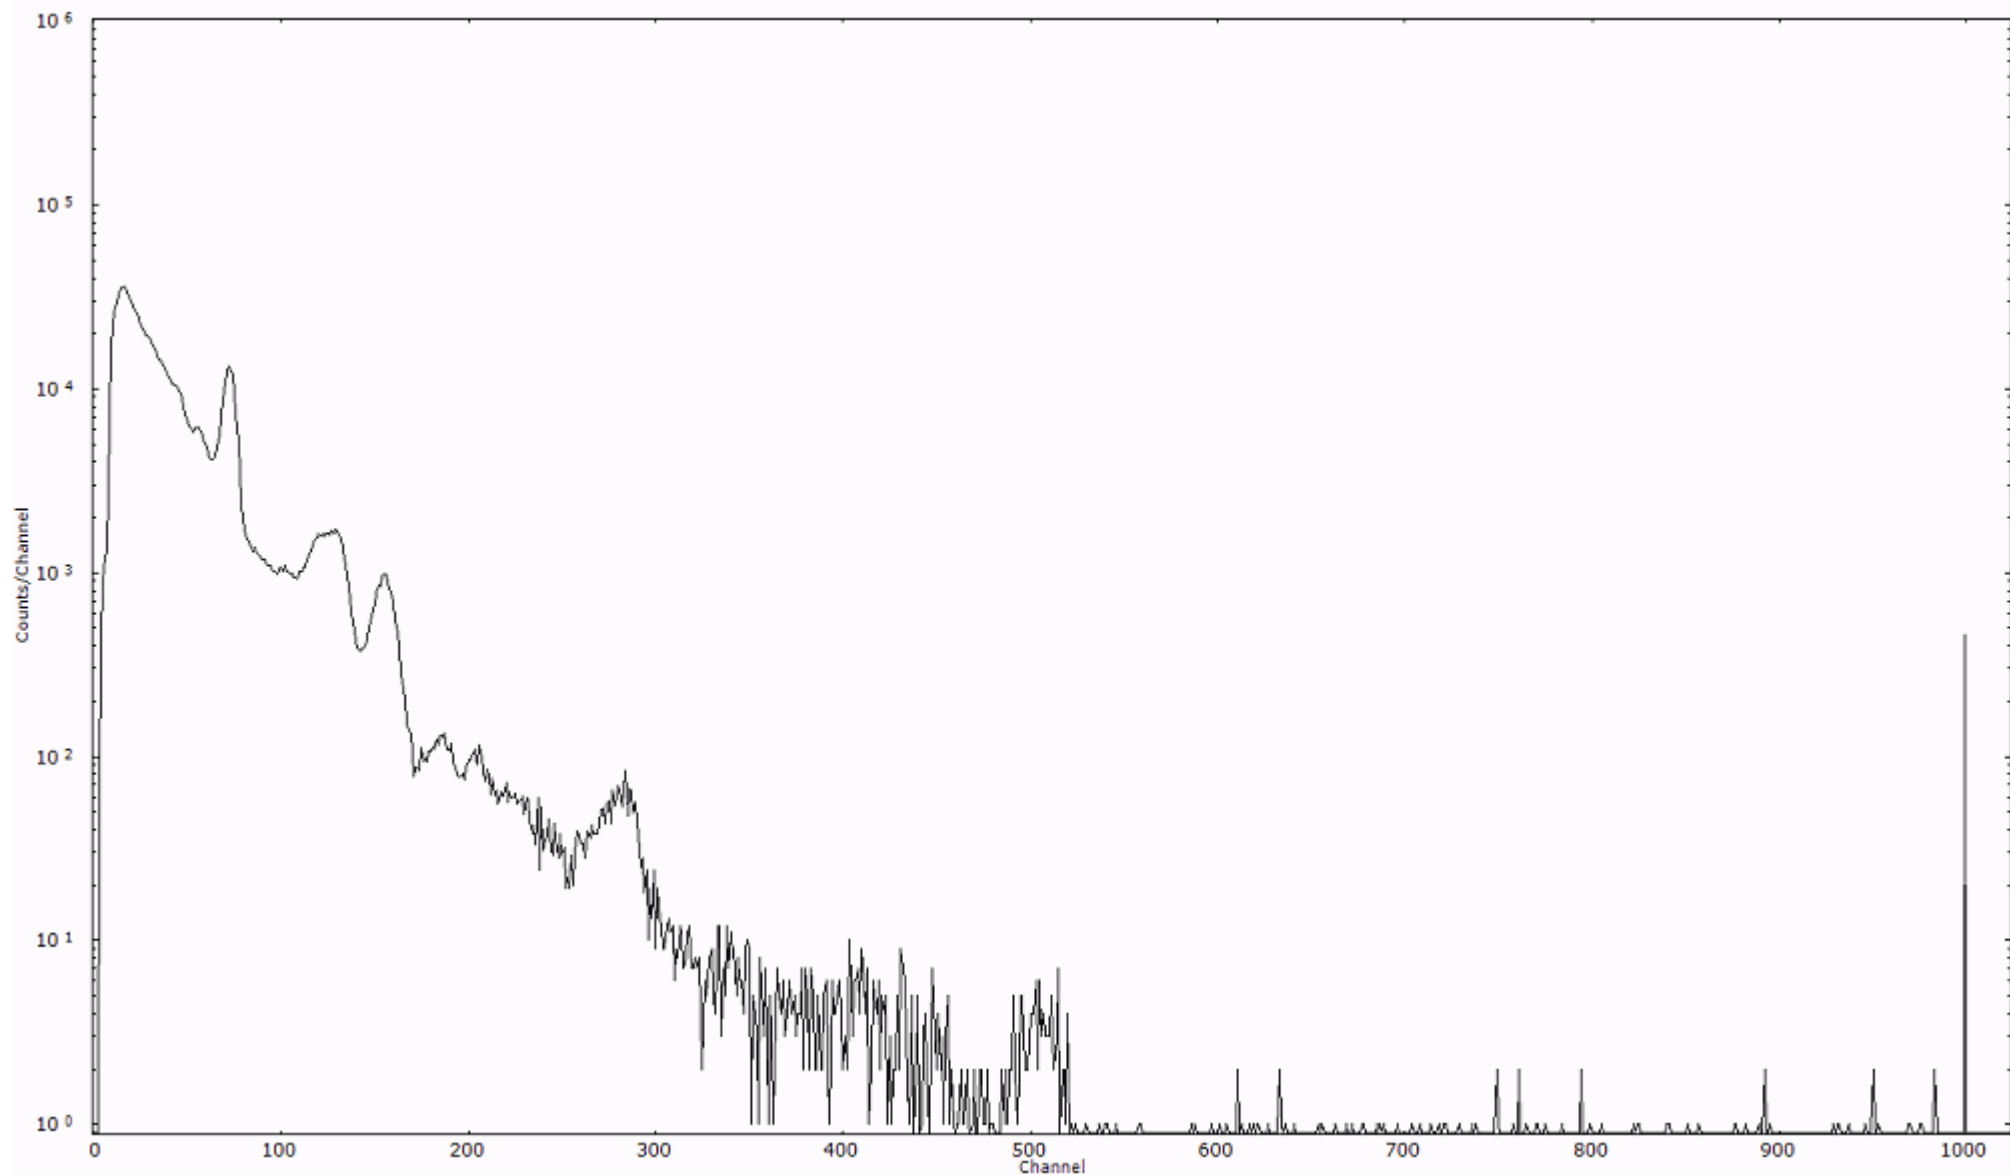

ライブタイム 600 秒
リアルタイム 600 秒

スペクトルグラフ
測定コード 阿字ヶ浦110324P010

検出器番号 13105
測定日時 2011年03月24日 13時50分

ライブタイム 600 秒
リアルタイム 600 秒

スペクトルグラフ
測定コード 阿字ヶ浦110324P011

検出器番号 13105
測定日時 2011年03月24日 14時00分

ライブタイム 600 秒
リアルタイム 600 秒