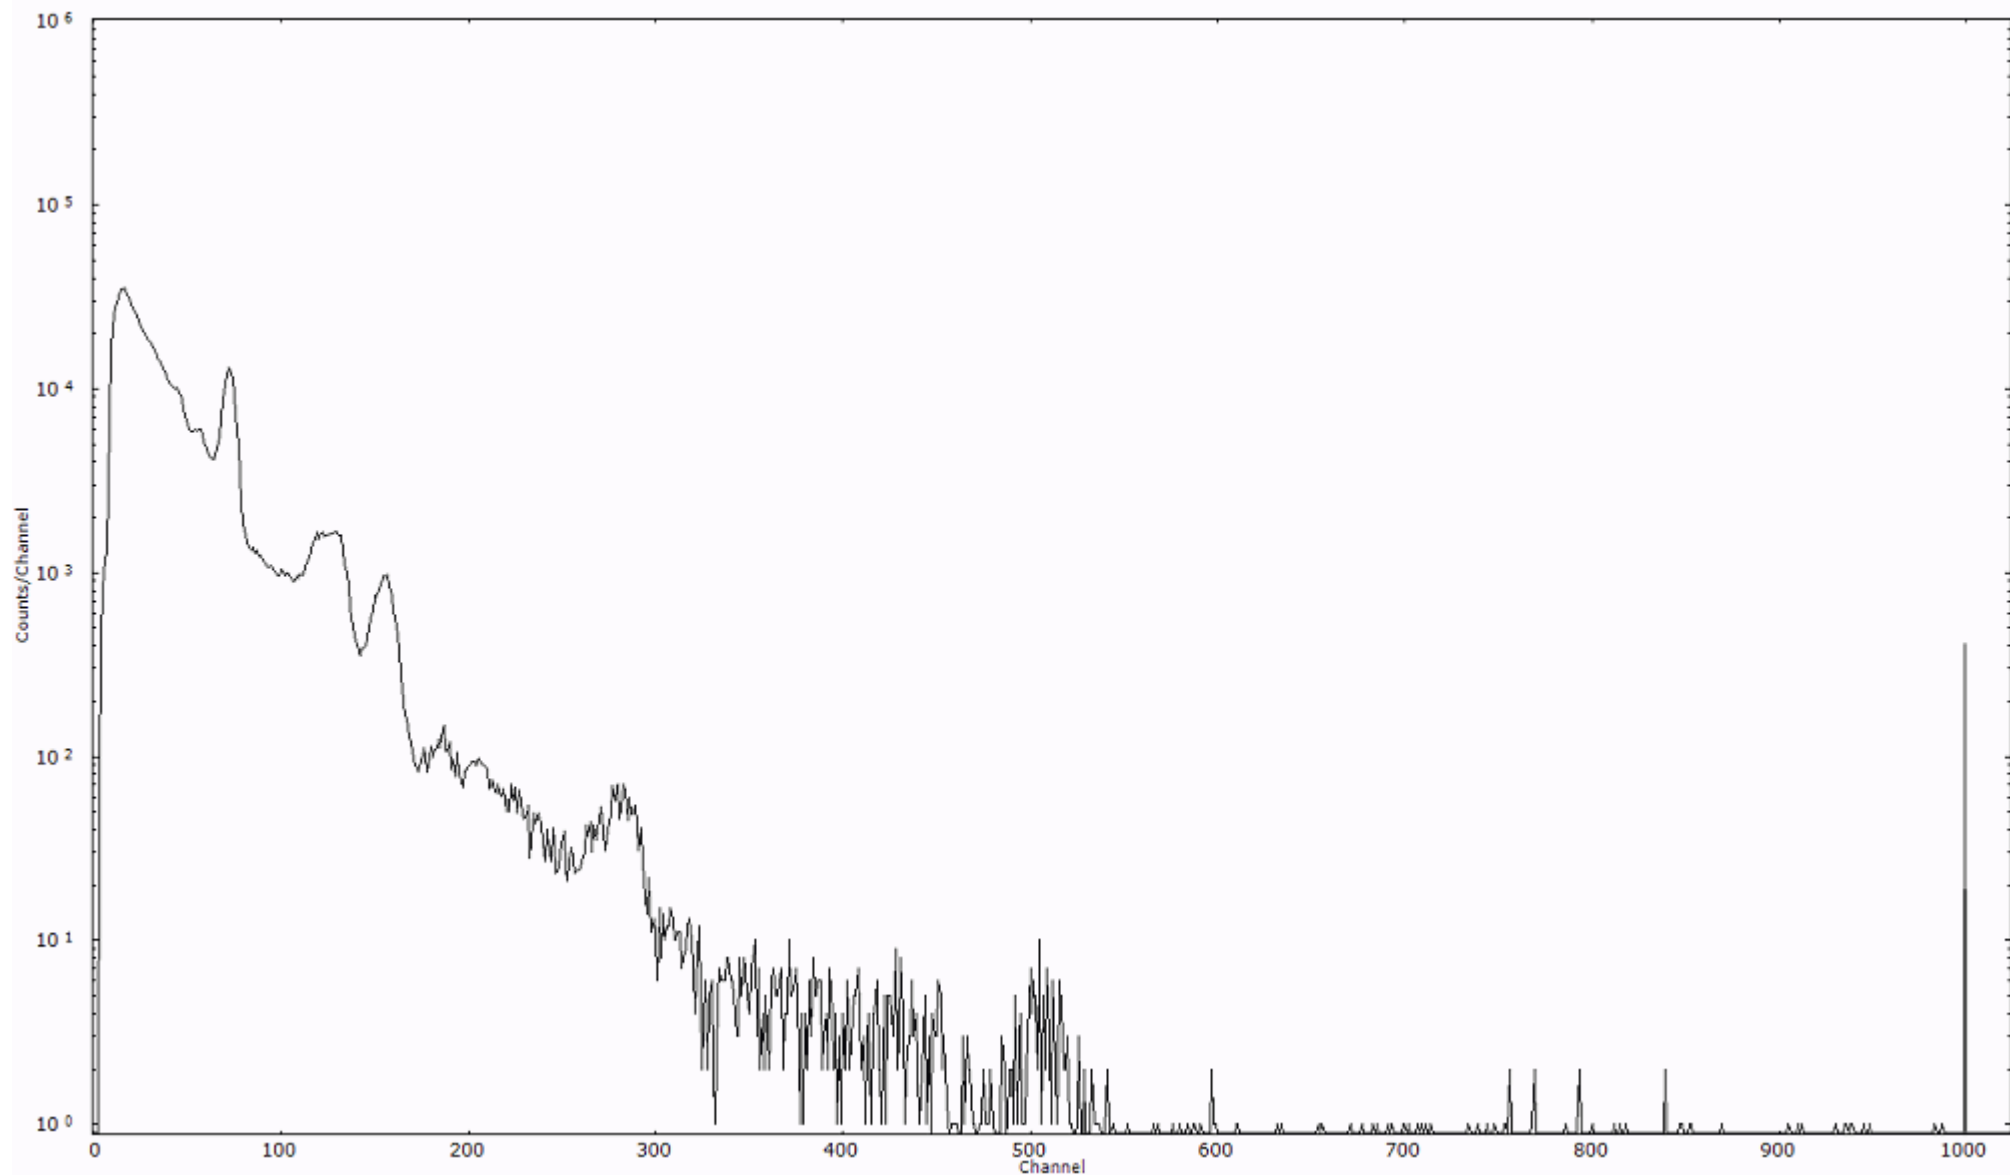

スペクトルグラフ
測定コード 阿字ヶ浦110324P056

検出器番号 13105
測定日時 2011年03月24日 21時30分

ライブタイム 600 秒
リアルタイム 600 秒