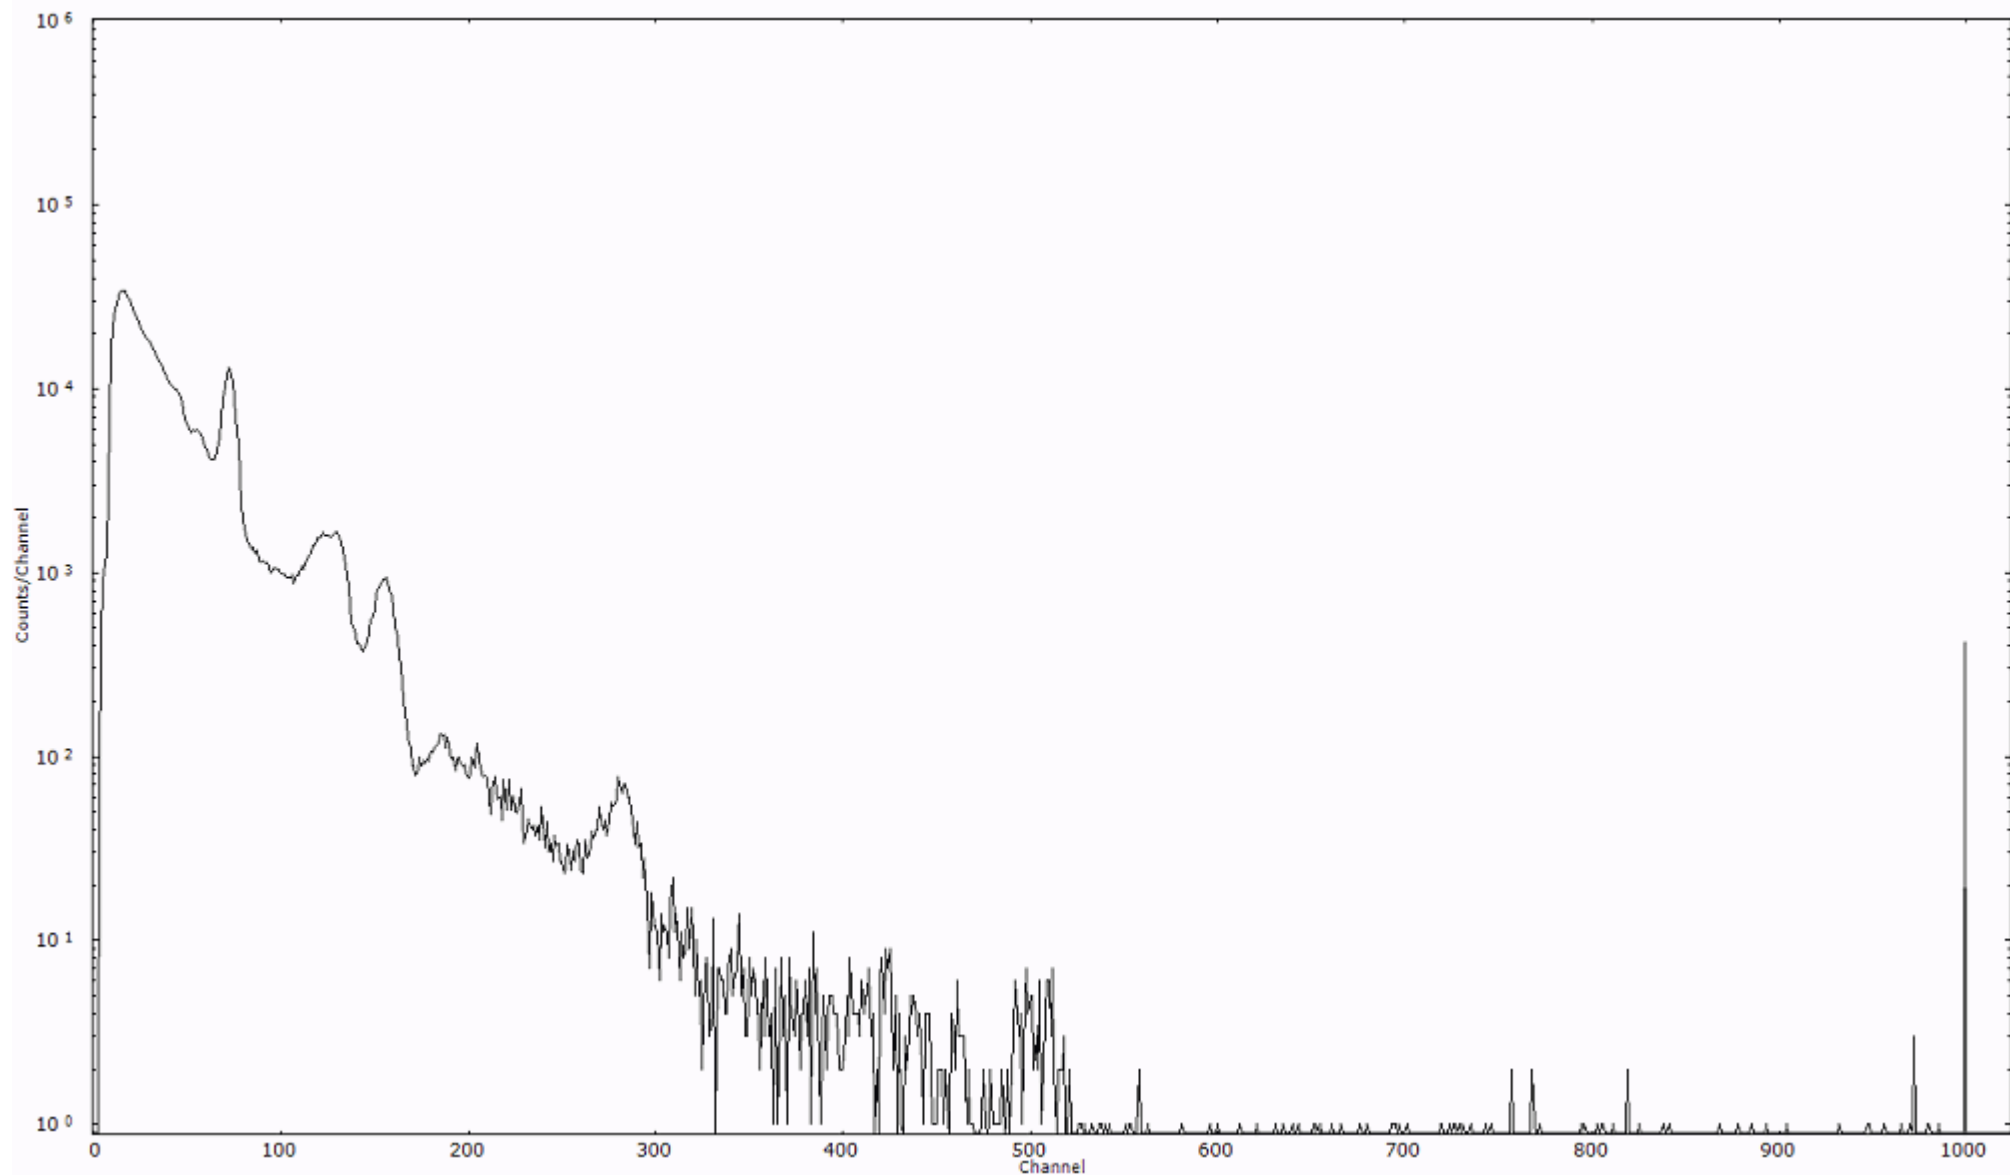

スペクトルグラフ
測定コード 阿字ヶ浦110325A002

検出器番号 13105
測定日時 2011年03月25日 00時20分

ライブタイム 600 秒
リアルタイム 600 秒