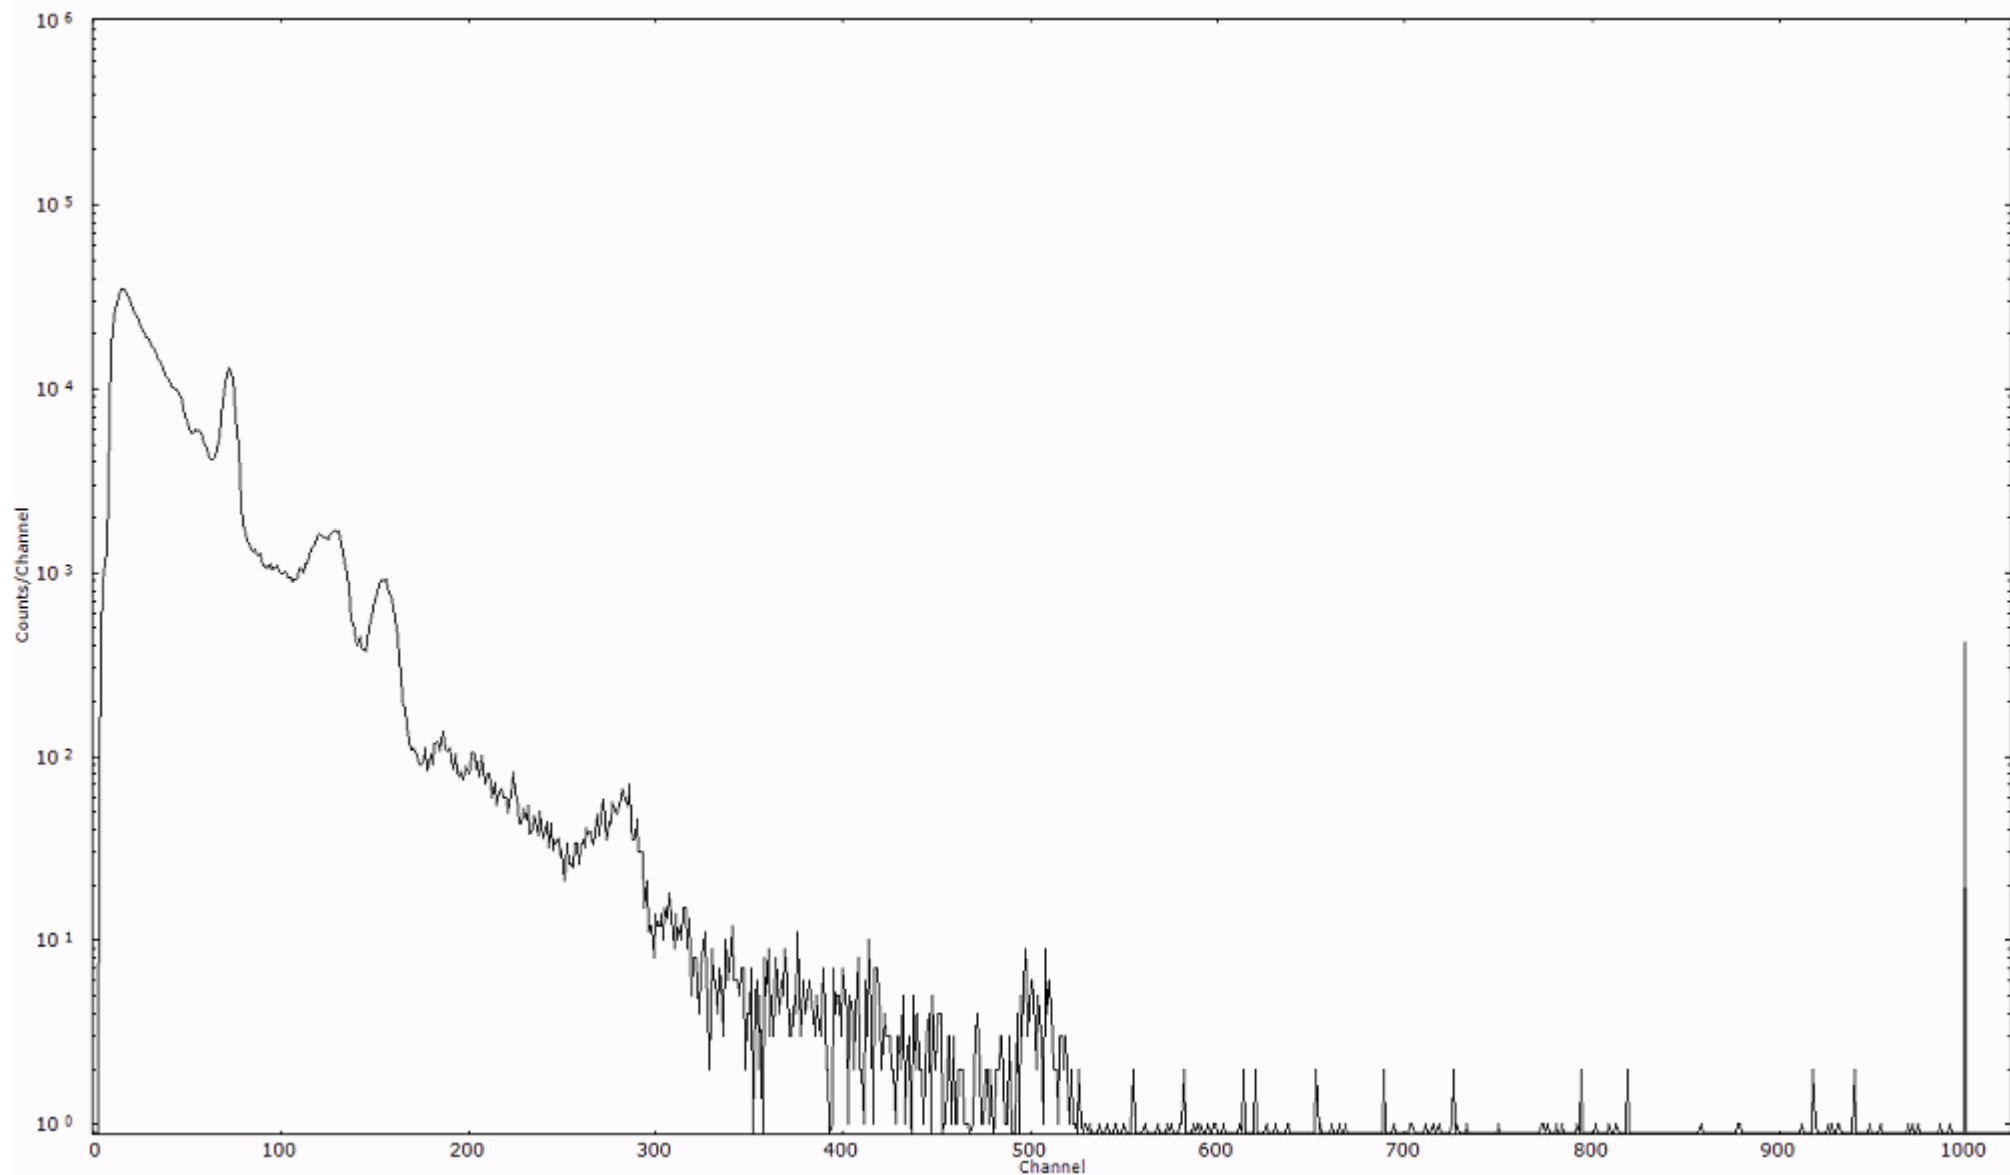

スペクトルグラフ
測定コード 阿字ヶ浦110324P069

検出器番号 13105
測定日時 2011年03月24日 23時40分

ライブタイム 600 秒
リアルタイム 600 秒