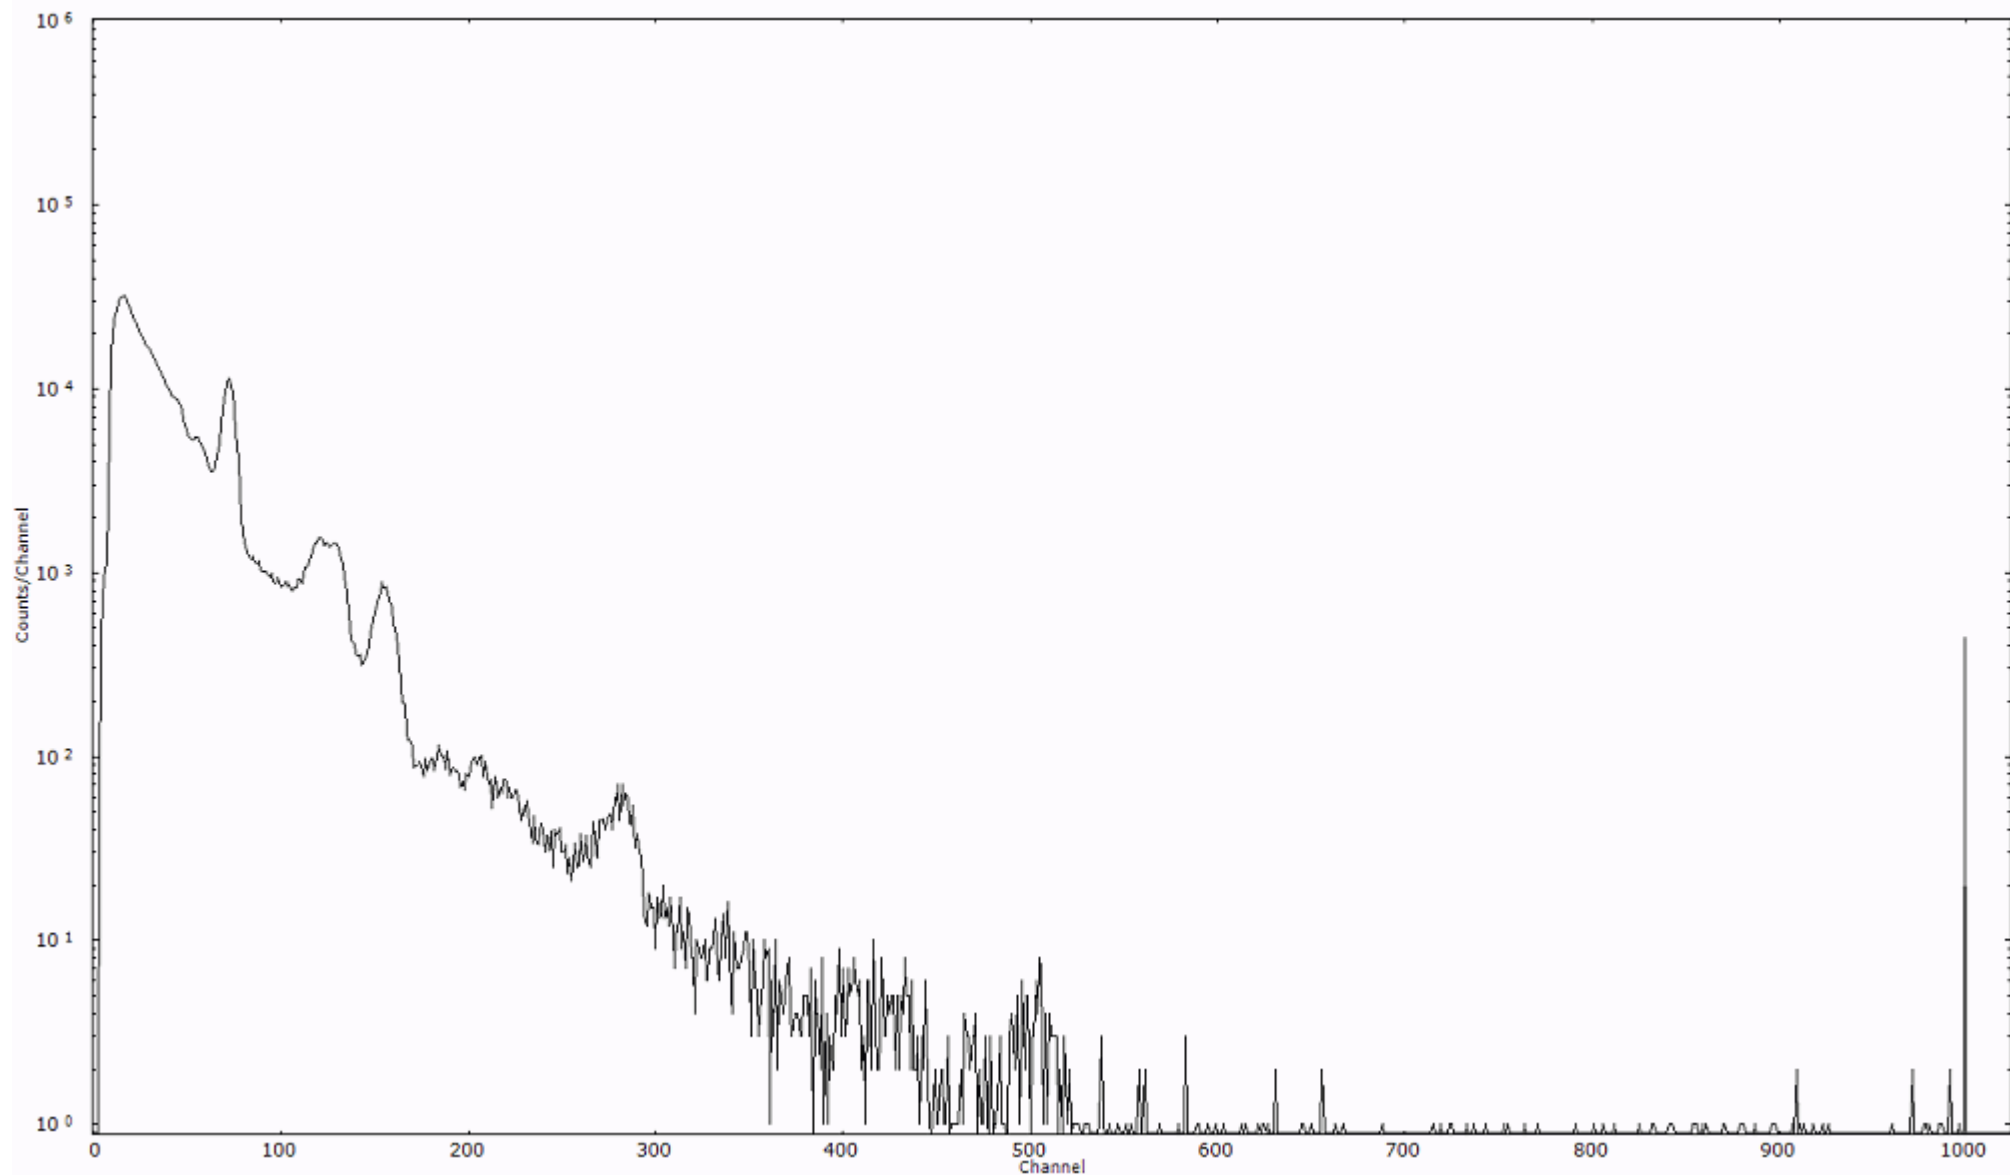

スペクトルグラフ
測定コード 阿字ヶ浦110325P065

検出器番号 13105
測定日時 2011年03月25日 23時00分

ライブタイム 600 秒
リアルタイム 600 秒