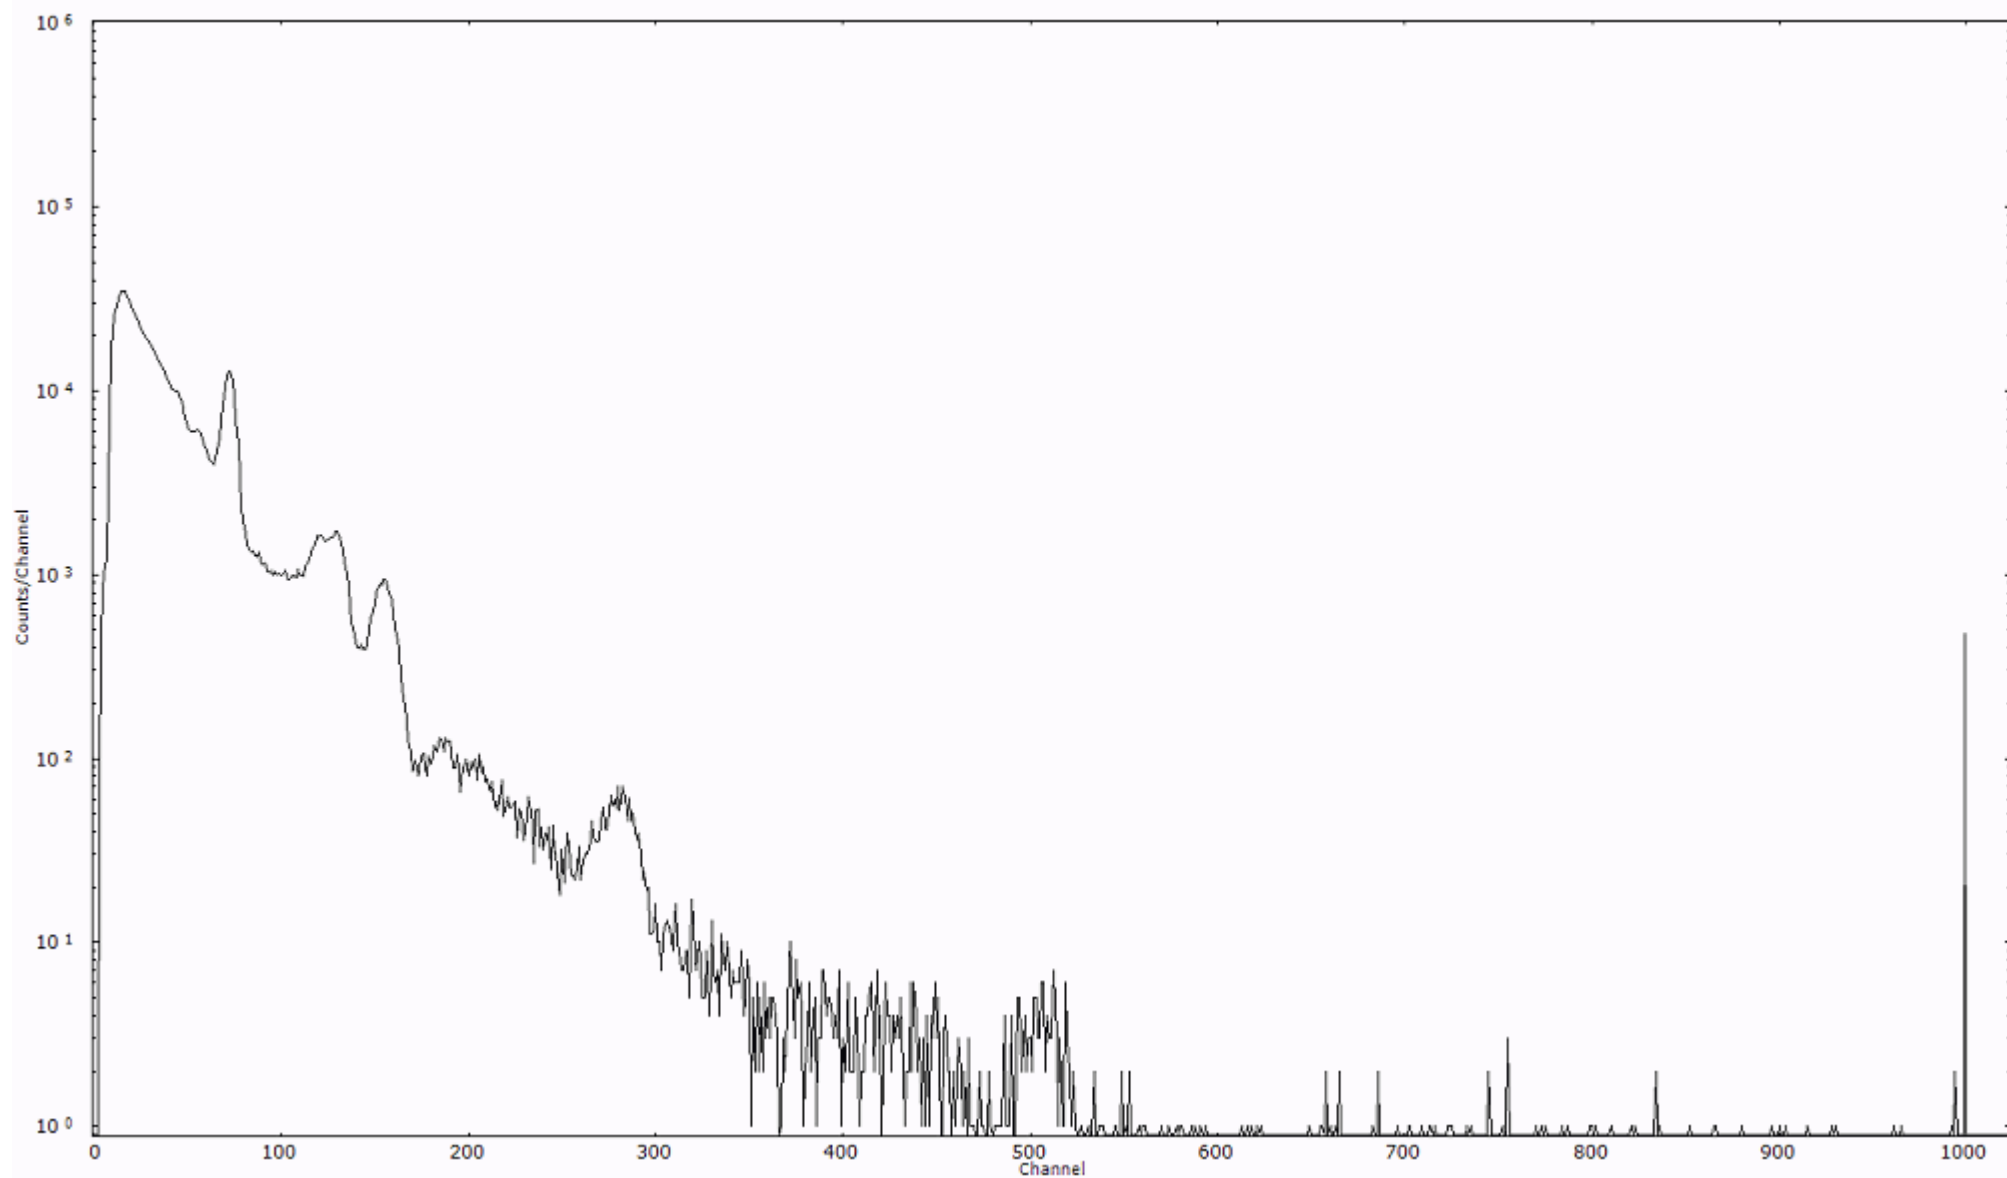

スペクトルグラフ
測定コード 阿字ヶ浦110324P054

検出器番号 13105
測定日時 2011年03月24日 21時10分

ライブタイム 600 秒
リアルタイム 600 秒

スペクトルグラフ
測定コード 阿字ヶ浦110324P055

検出器番号 13105
測定日時 2011年03月24日 21時20分

ライブタイム 600 秒
リアルタイム 600 秒

スペクトルグラフ
測定コード 阿字ヶ浦110324P056