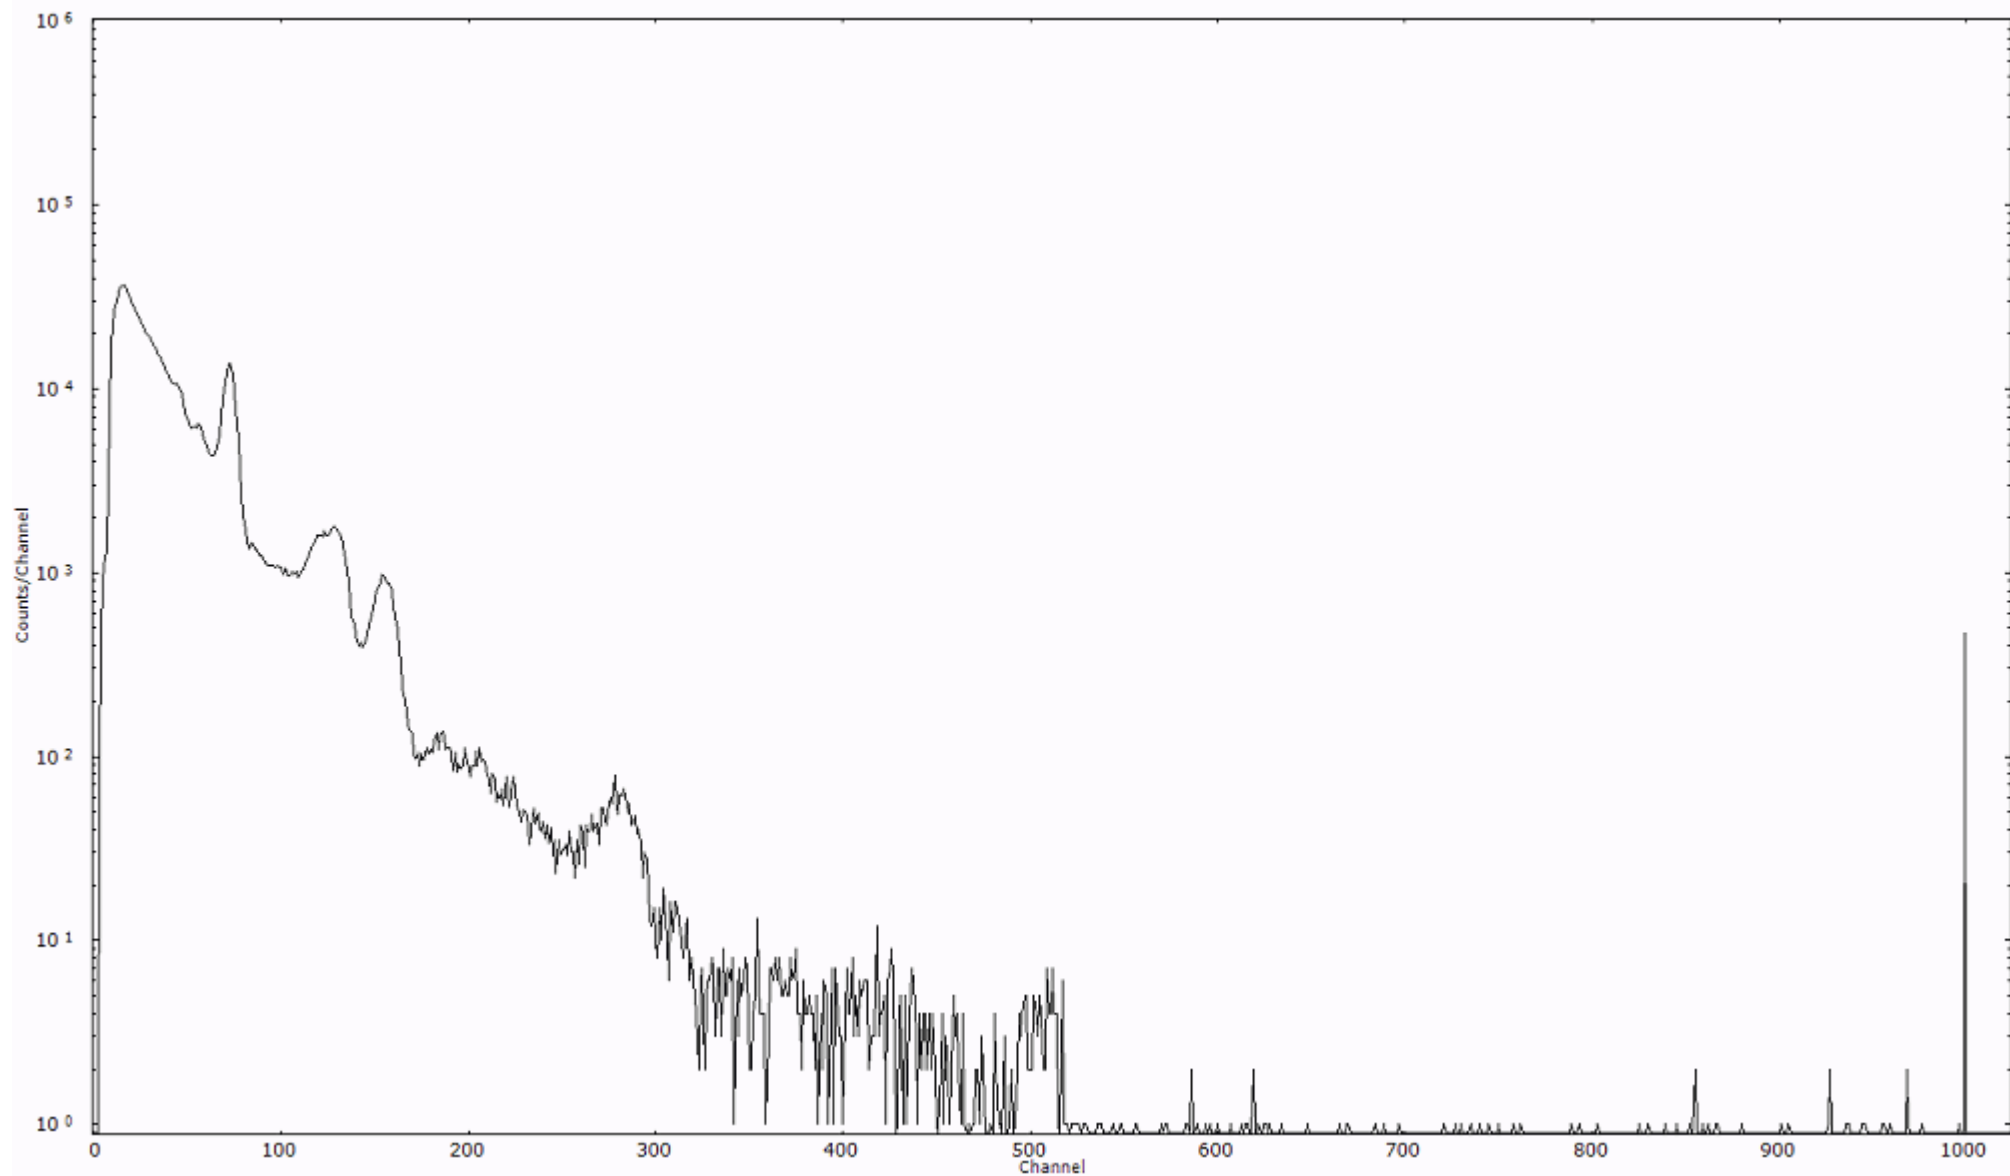

スペクトルグラフ
測定コード 阿字ヶ浦110324A050

検出器番号 13105
測定日時 2011年03月24日 08時20分

ライブタイム 600 秒
リアルタイム 600 秒

スペクトルグラフ
測定コード 阿字ヶ浦110324A051

検出器番号 13105
測定日時 2011年03月24日 08時30分

ライブタイム 600 秒
リアルタイム 600 秒

スペクトルグラフ
測定コード 阿字ヶ浦110324A052