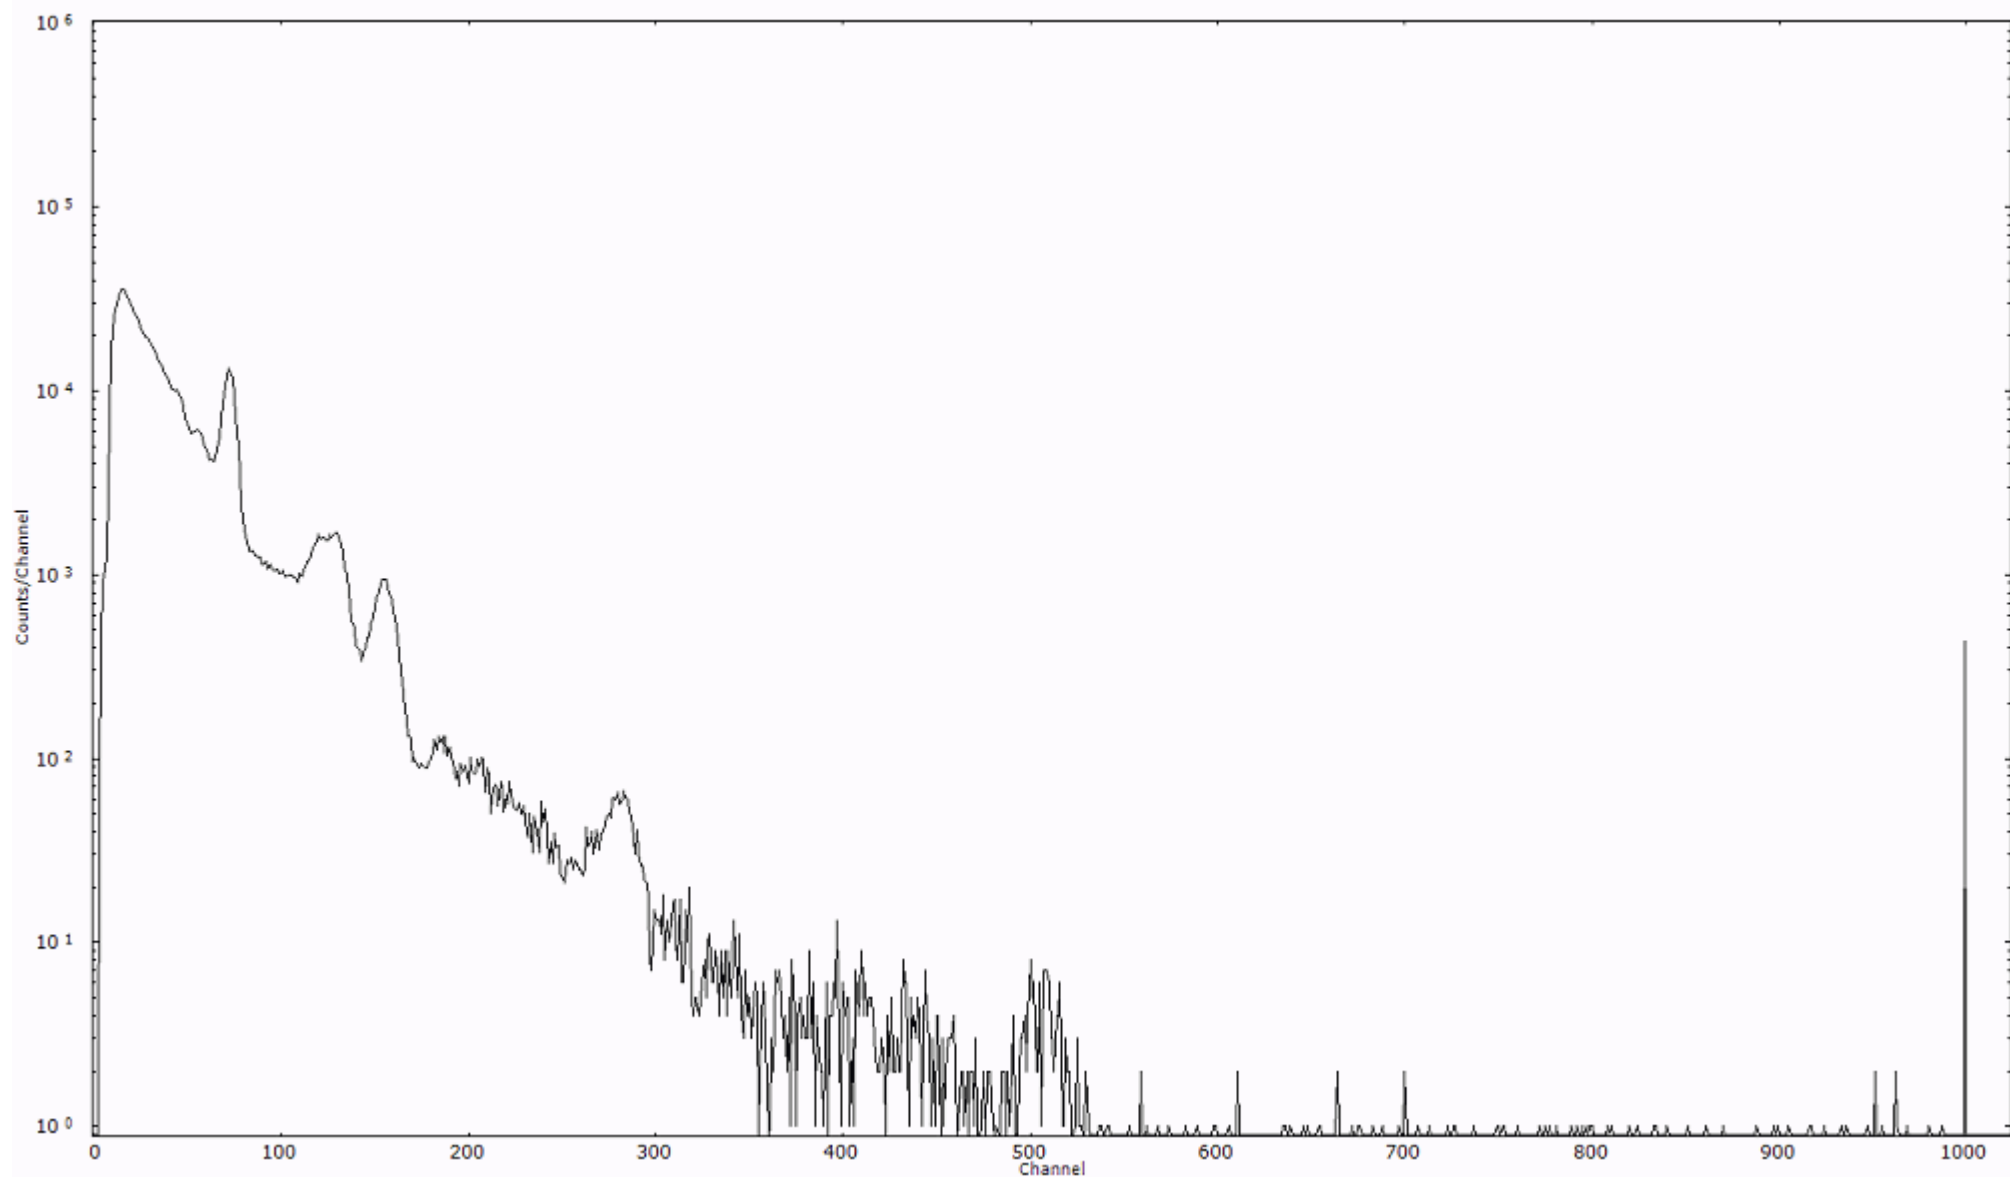

スペクトルグラフ
測定コード 阿字ヶ浦110324P043

検出器番号 13105
測定日時 2011年03月24日 19時20分

ライブタイム 600 秒
リアルタイム 600 秒