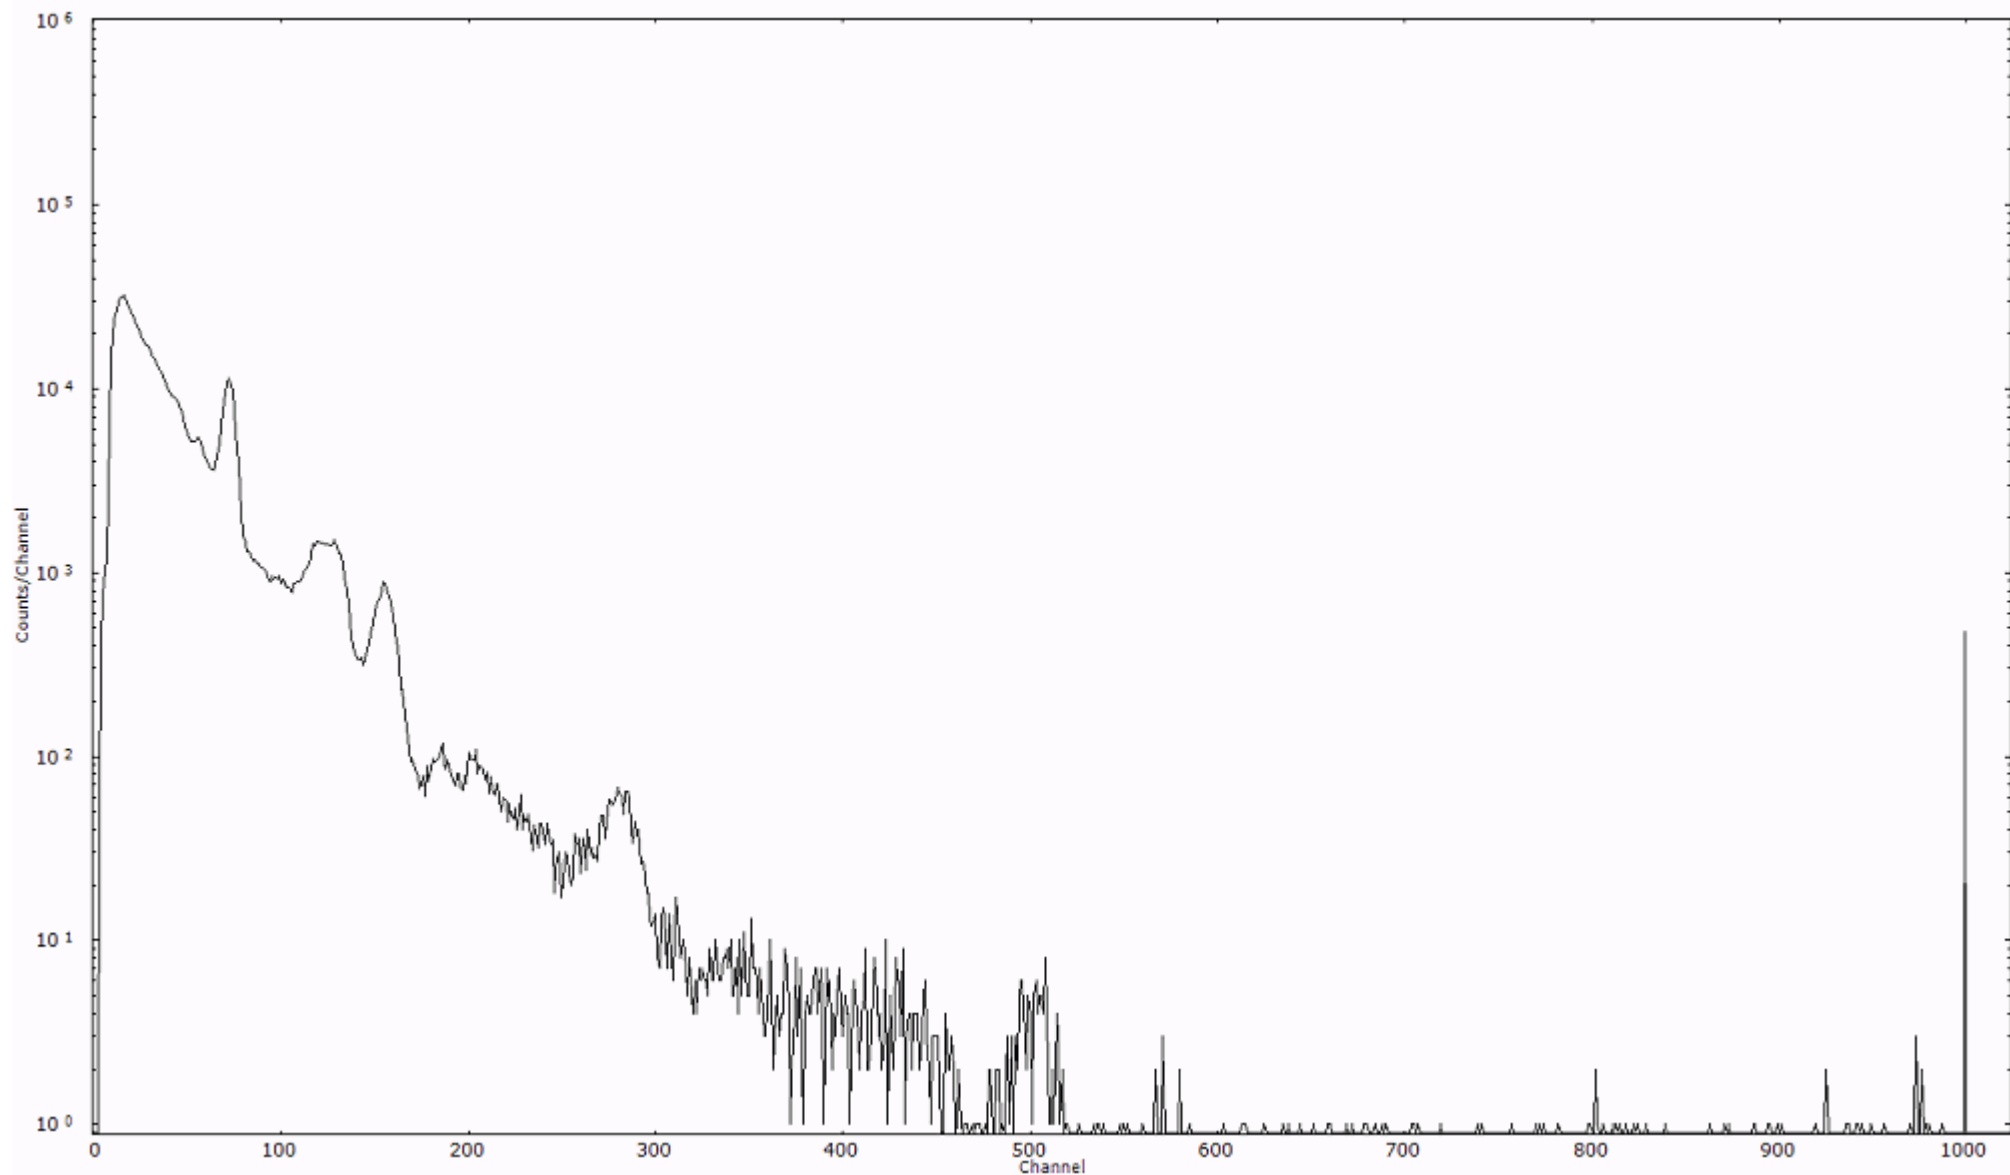

ライブタイム 600 秒
リアルタイム 600 秒

スペクトルグラフ
測定コード 阿字ヶ浦110325P068

検出器番号 13105
測定日時 2011年03月25日 23時30分

ライブタイム 600 秒
リアルタイム 600 秒

スペクトルグラフ
測定コード 阿字ヶ浦110325P069

検出器番号 13105
測定日時 2011年03月25日 23時40分

ライブタイム 600 秒
リアルタイム 600 秒