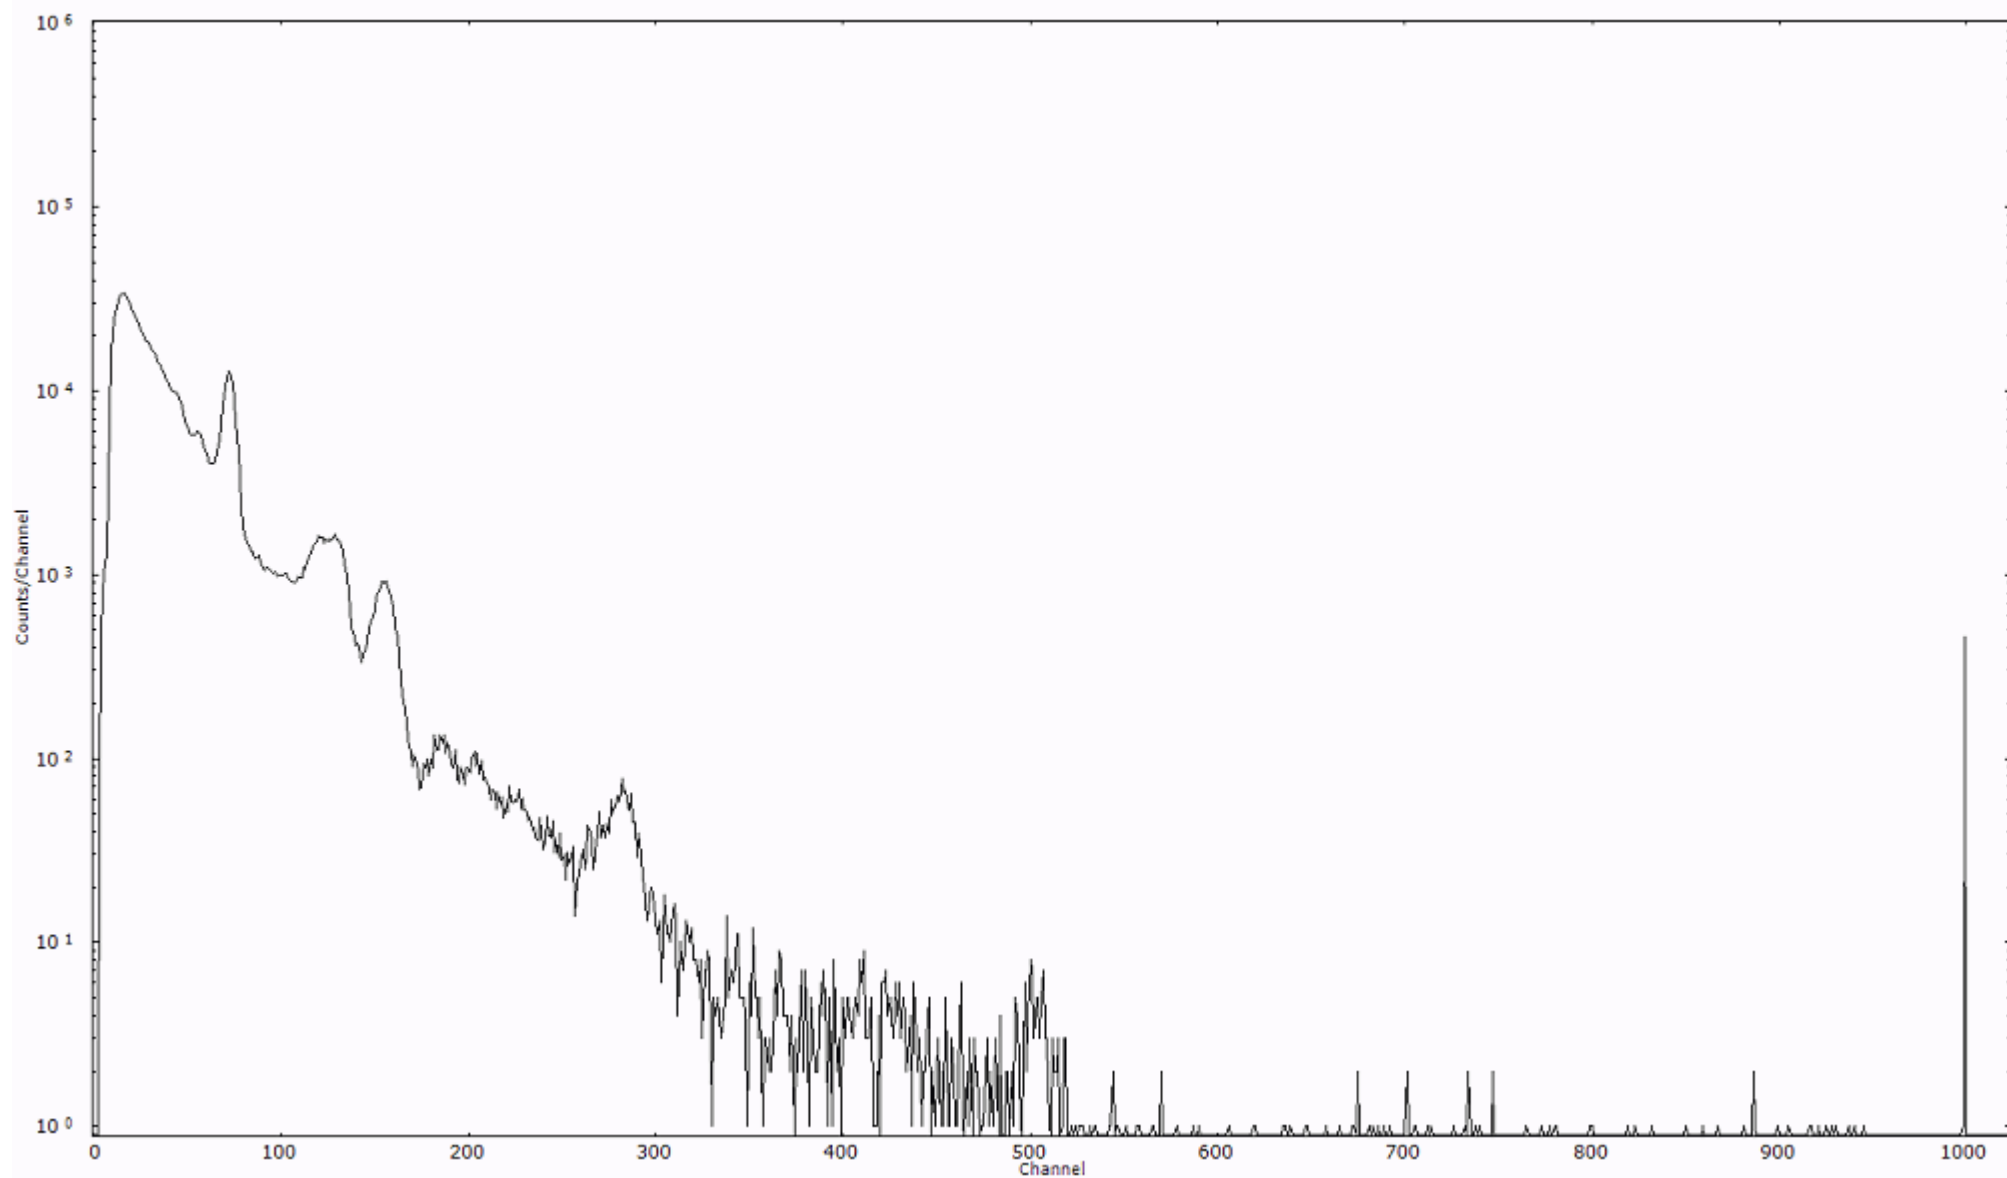

スペクトルグラフ
測定コード 阿字ヶ浦110325A026

検出器番号 13105
測定日時 2011年03月25日 04時20分

ライブタイム 600 秒
リアルタイム 600 秒