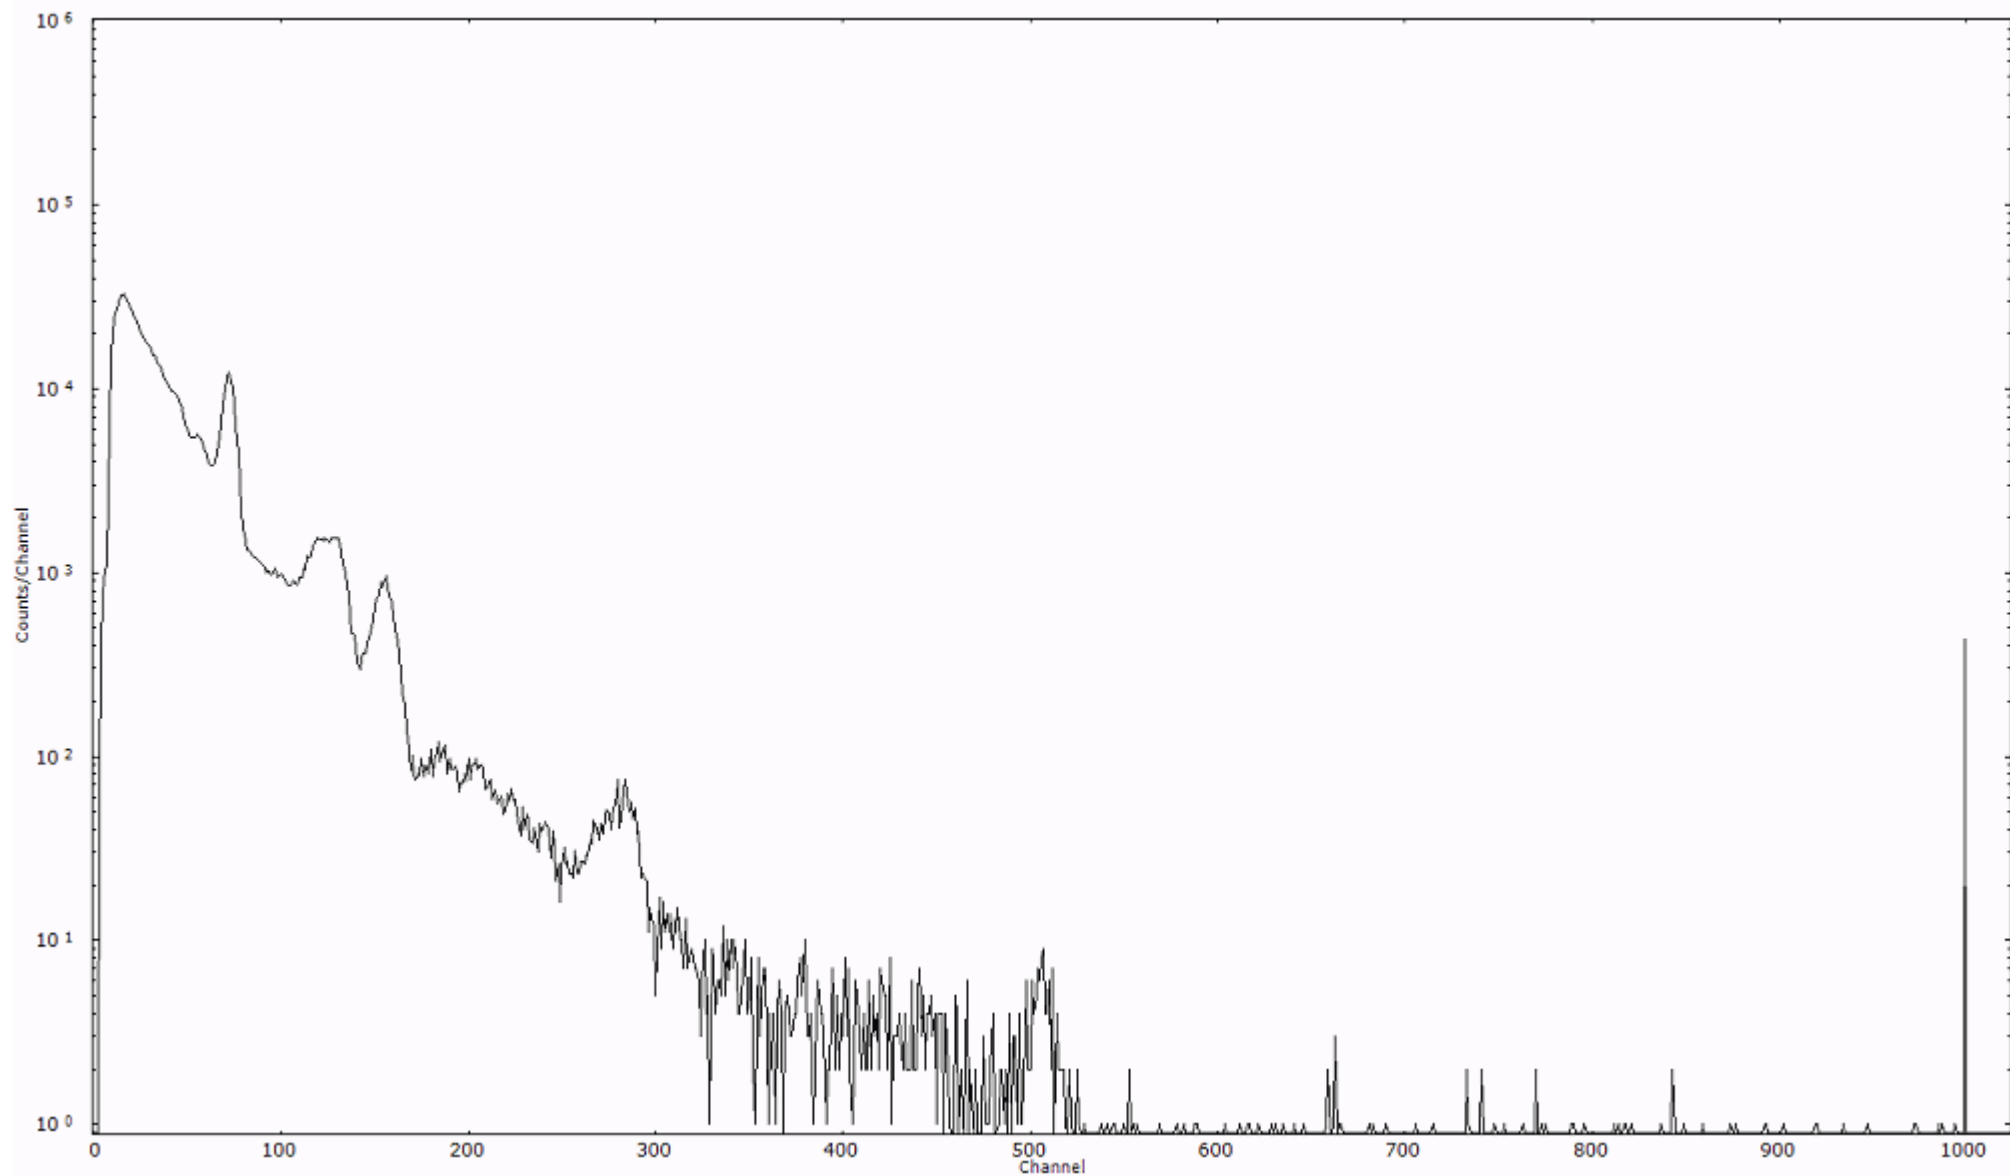

スペクトルグラフ
測定コード 阿字ヶ浦110325P035

検出器番号 13105
測定日時 2011年03月25日 18時00分

ライブタイム 600 秒
リアルタイム 600 秒