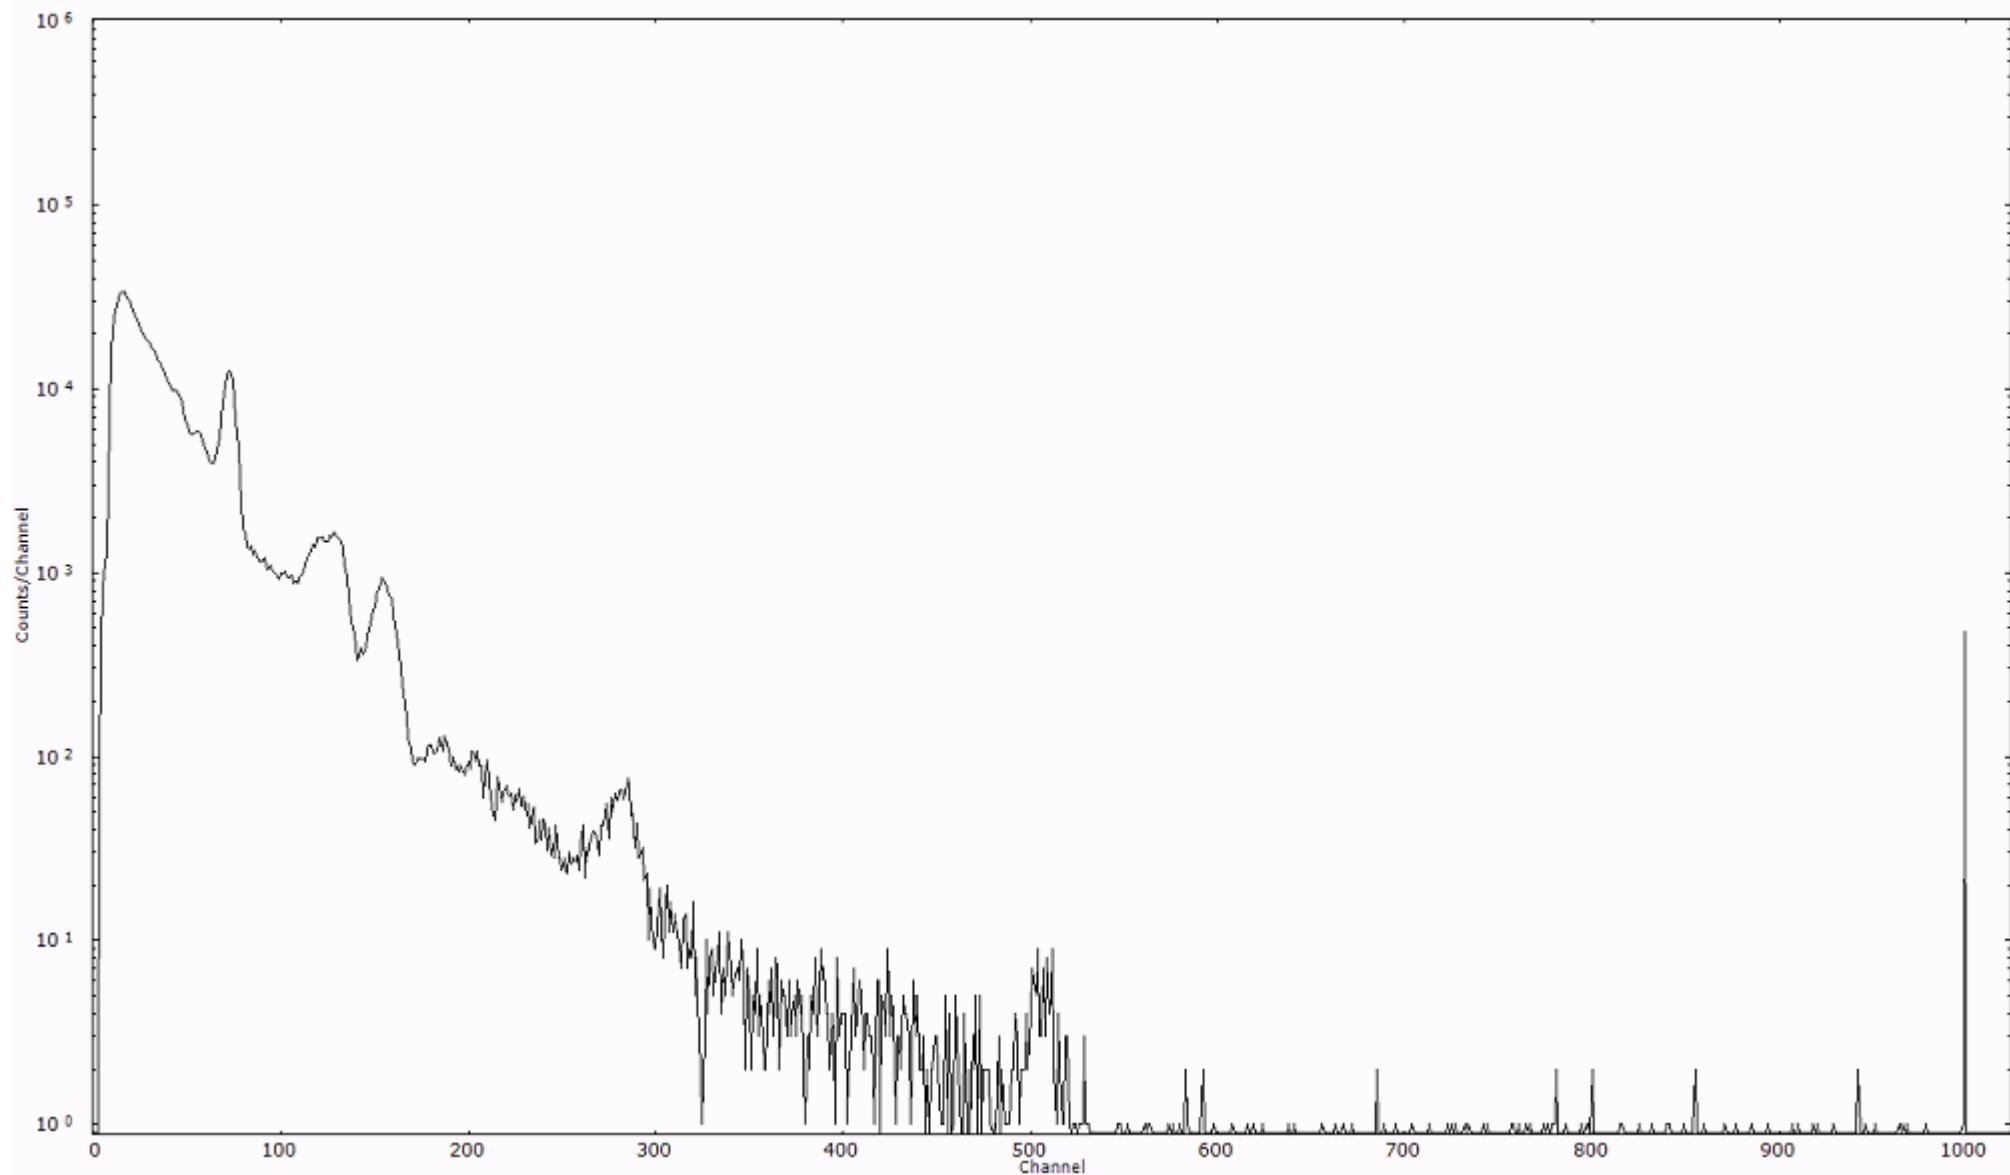

ライブタイム 600 秒
リアルタイム 600 秒

スペクトルグラフ
測定コード 阿字ヶ浦110325A033

検出器番号 13105
測定日時 2011年03月25日 05時30分

ライブタイム 600 秒
リアルタイム 600 秒

スペクトルグラフ
測定コード 阿字ヶ浦110325A034

検出器番号 13105
測定日時 2011年03月25日 05時40分

ライブタイム 600 秒
リアルタイム 600 秒