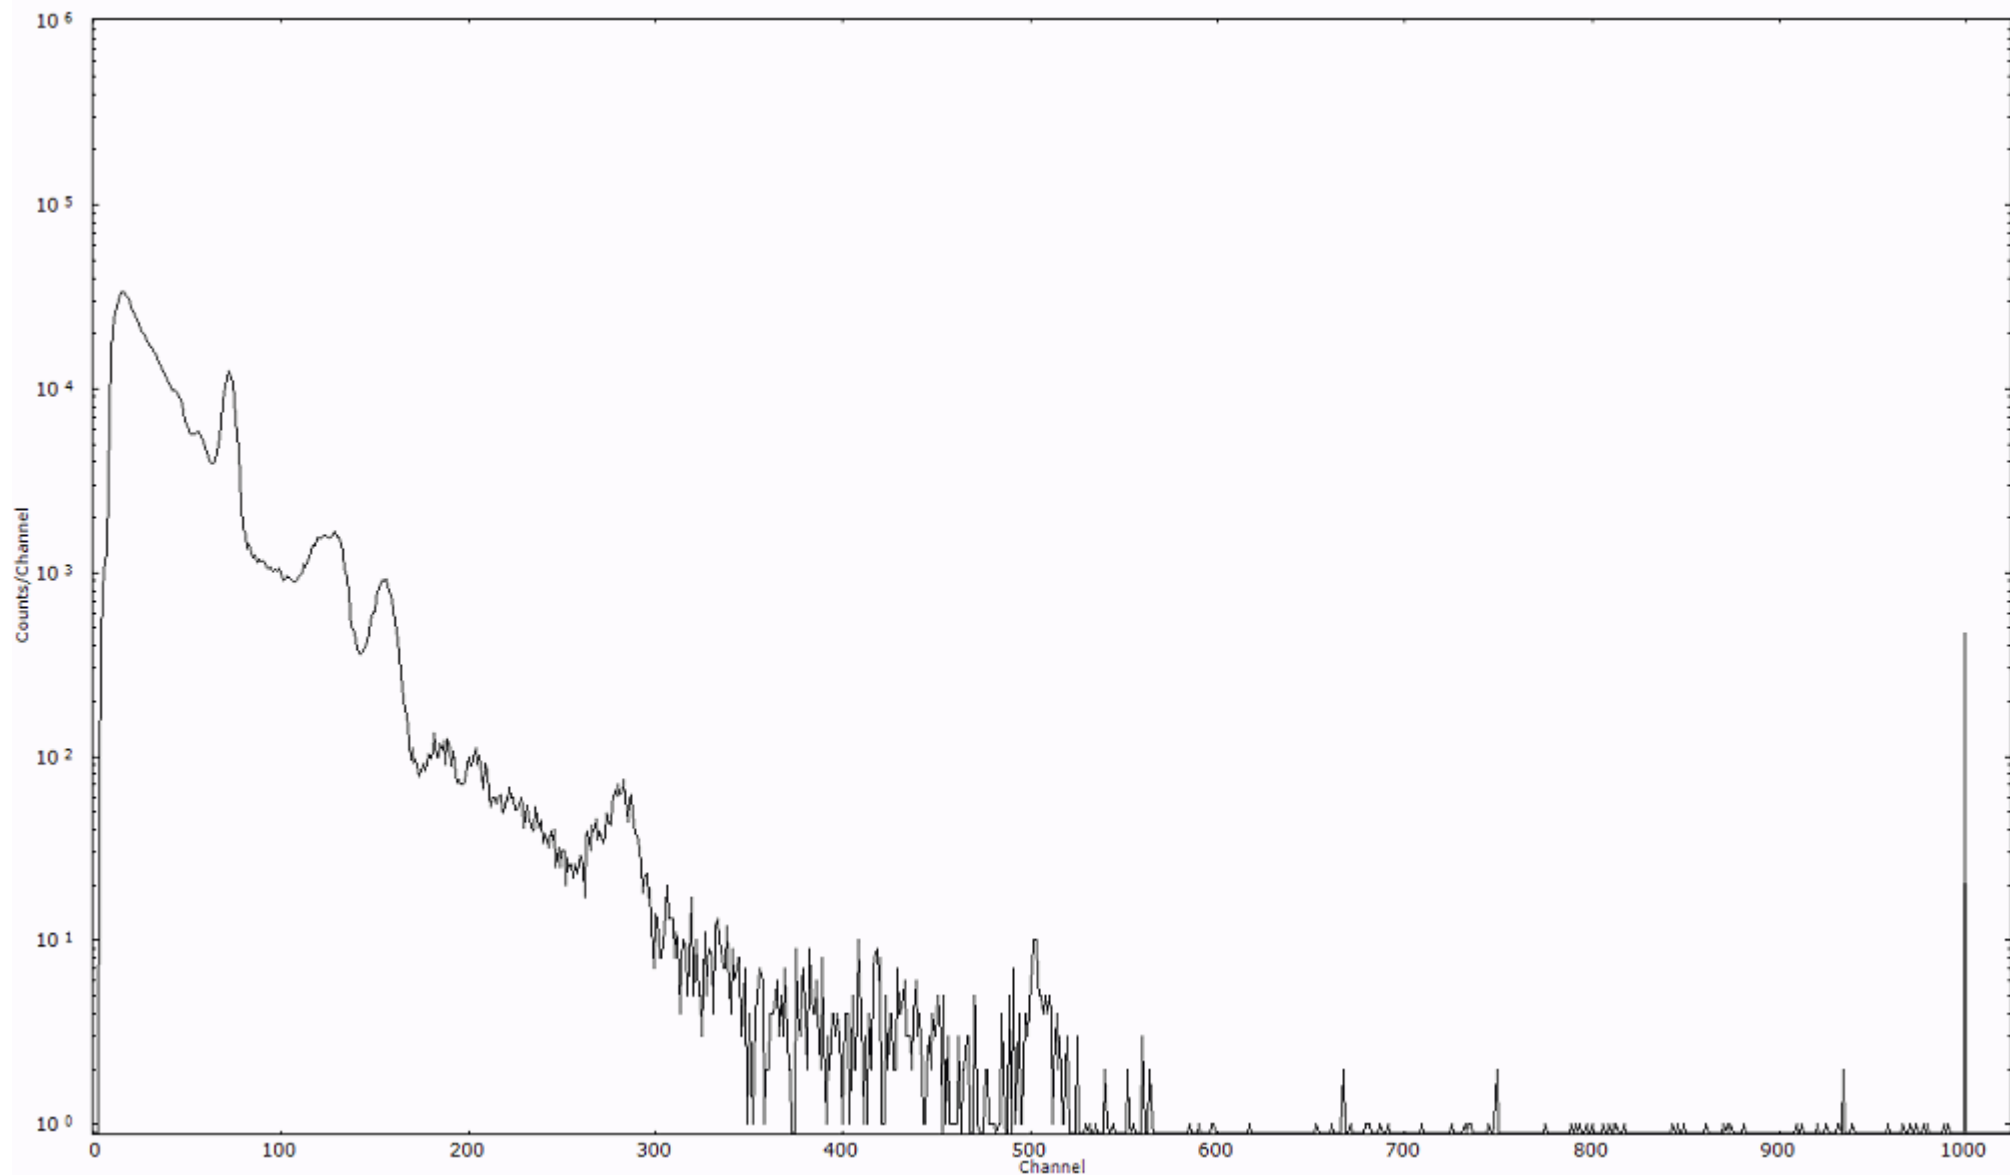

スペクトルグラフ
測定コード 阿字ヶ浦110325A047

検出器番号 13105
測定日時 2011年03月25日 07時50分

ライブタイム 600 秒
リアルタイム 600 秒