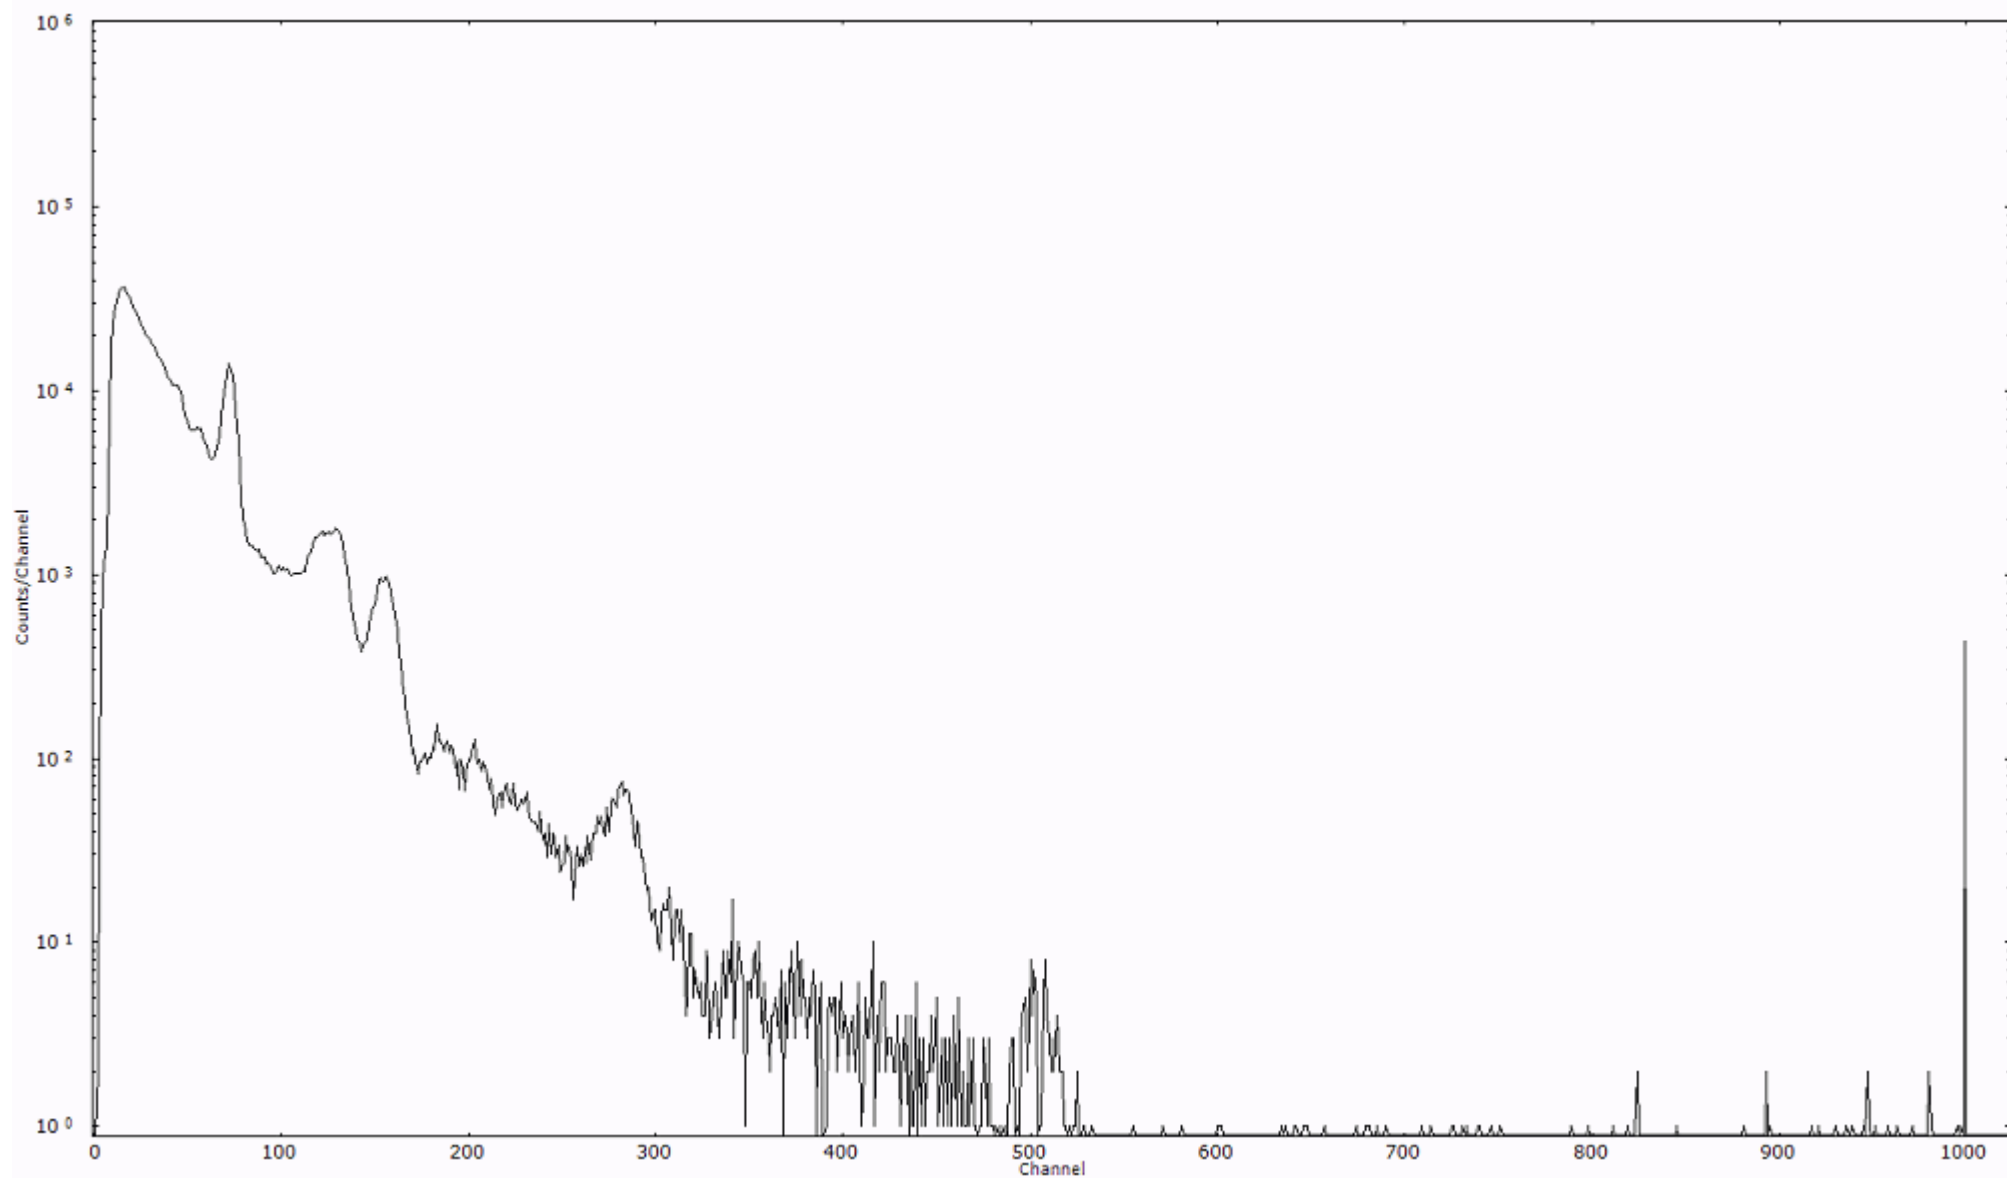

スペクトルグラフ
測定コード 阿字ヶ浦110324A041

検出器番号 13105
測定日時 2011年03月24日 06時50分

ライブタイム 600 秒
リアルタイム 600 秒