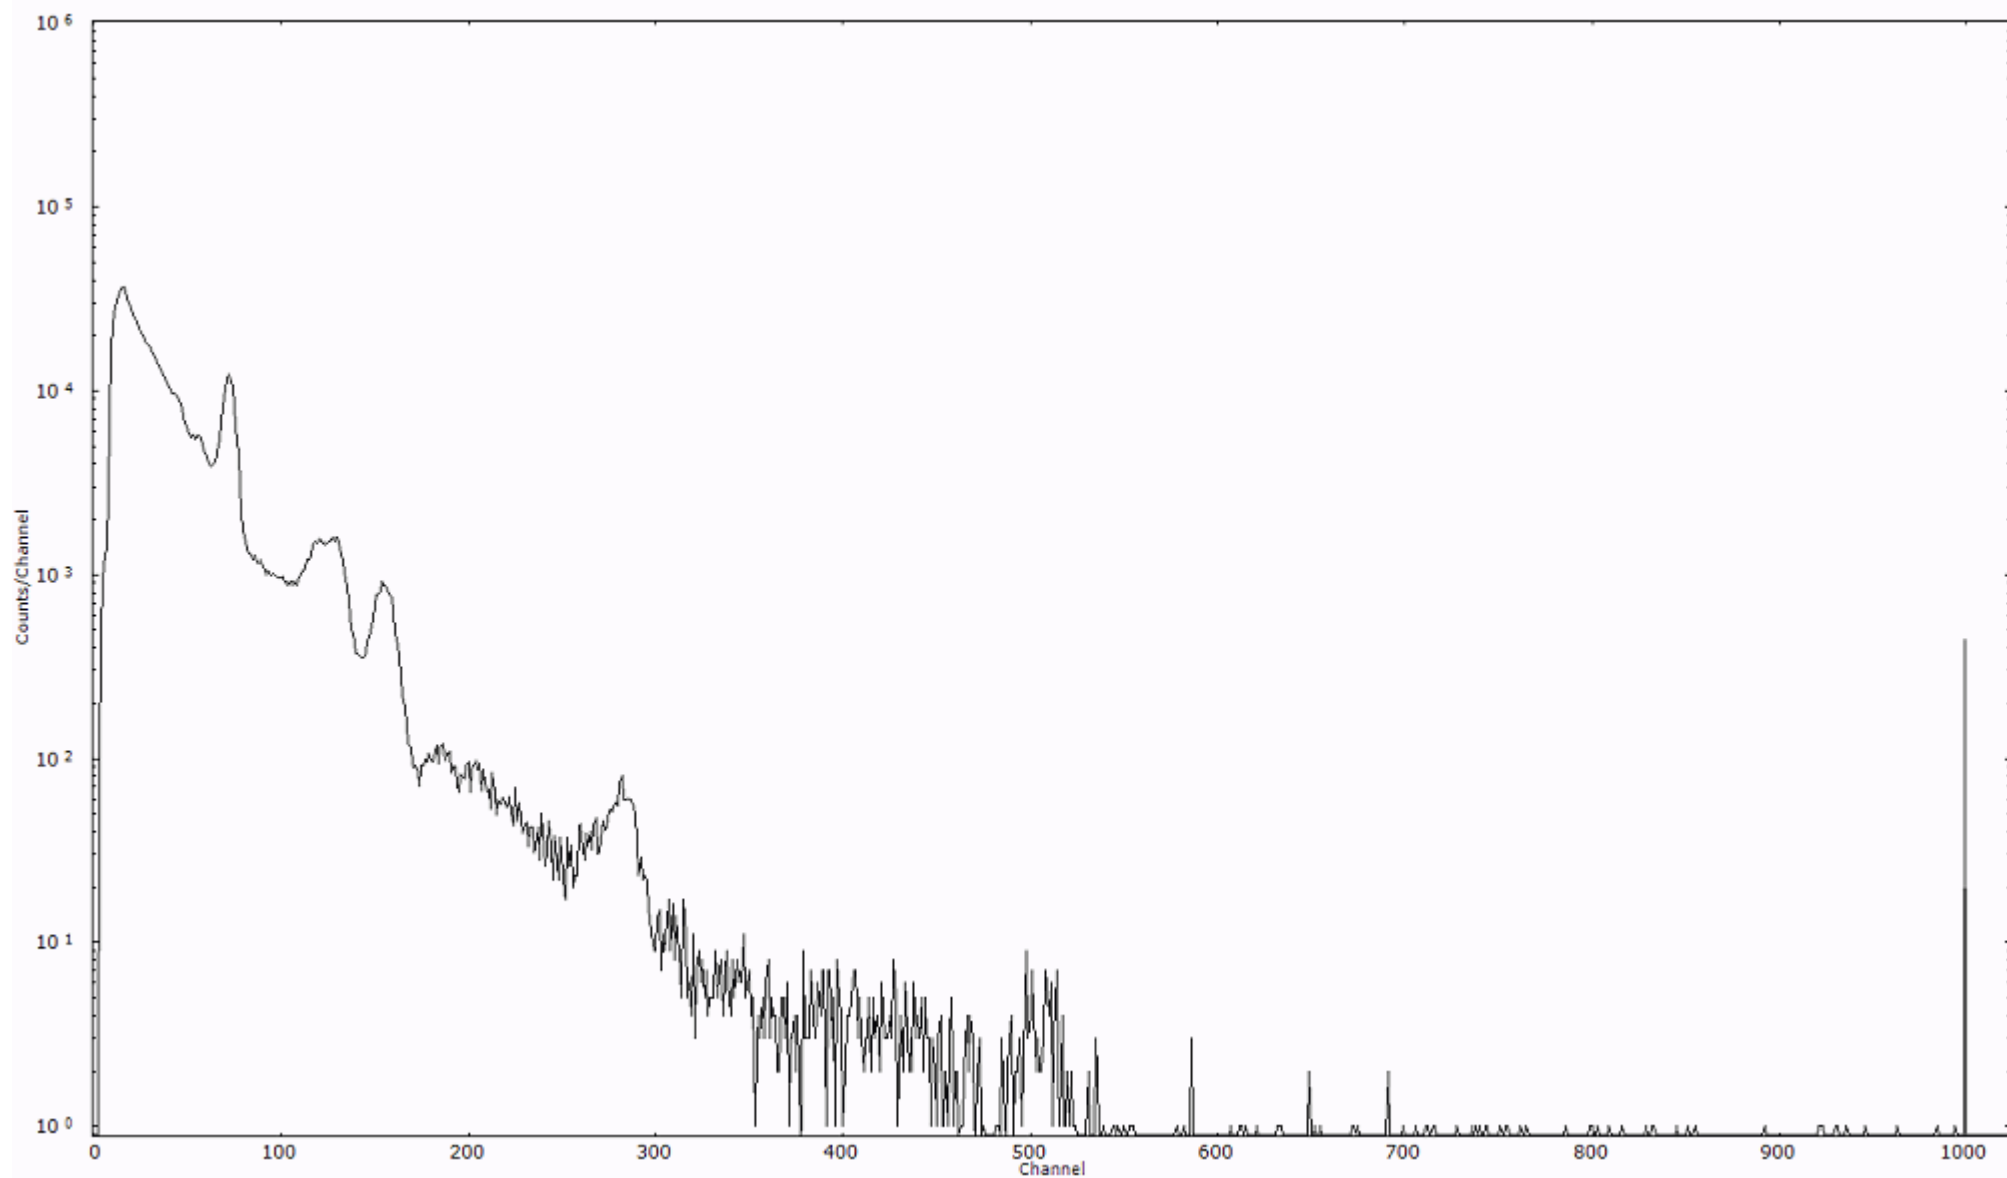

スペクトルグラフ
測定コード 阿字ヶ浦110325P011

検出器番号 13105
測定日時 2011年03月25日 14時00分

ライブタイム 600 秒
リアルタイム 600 秒