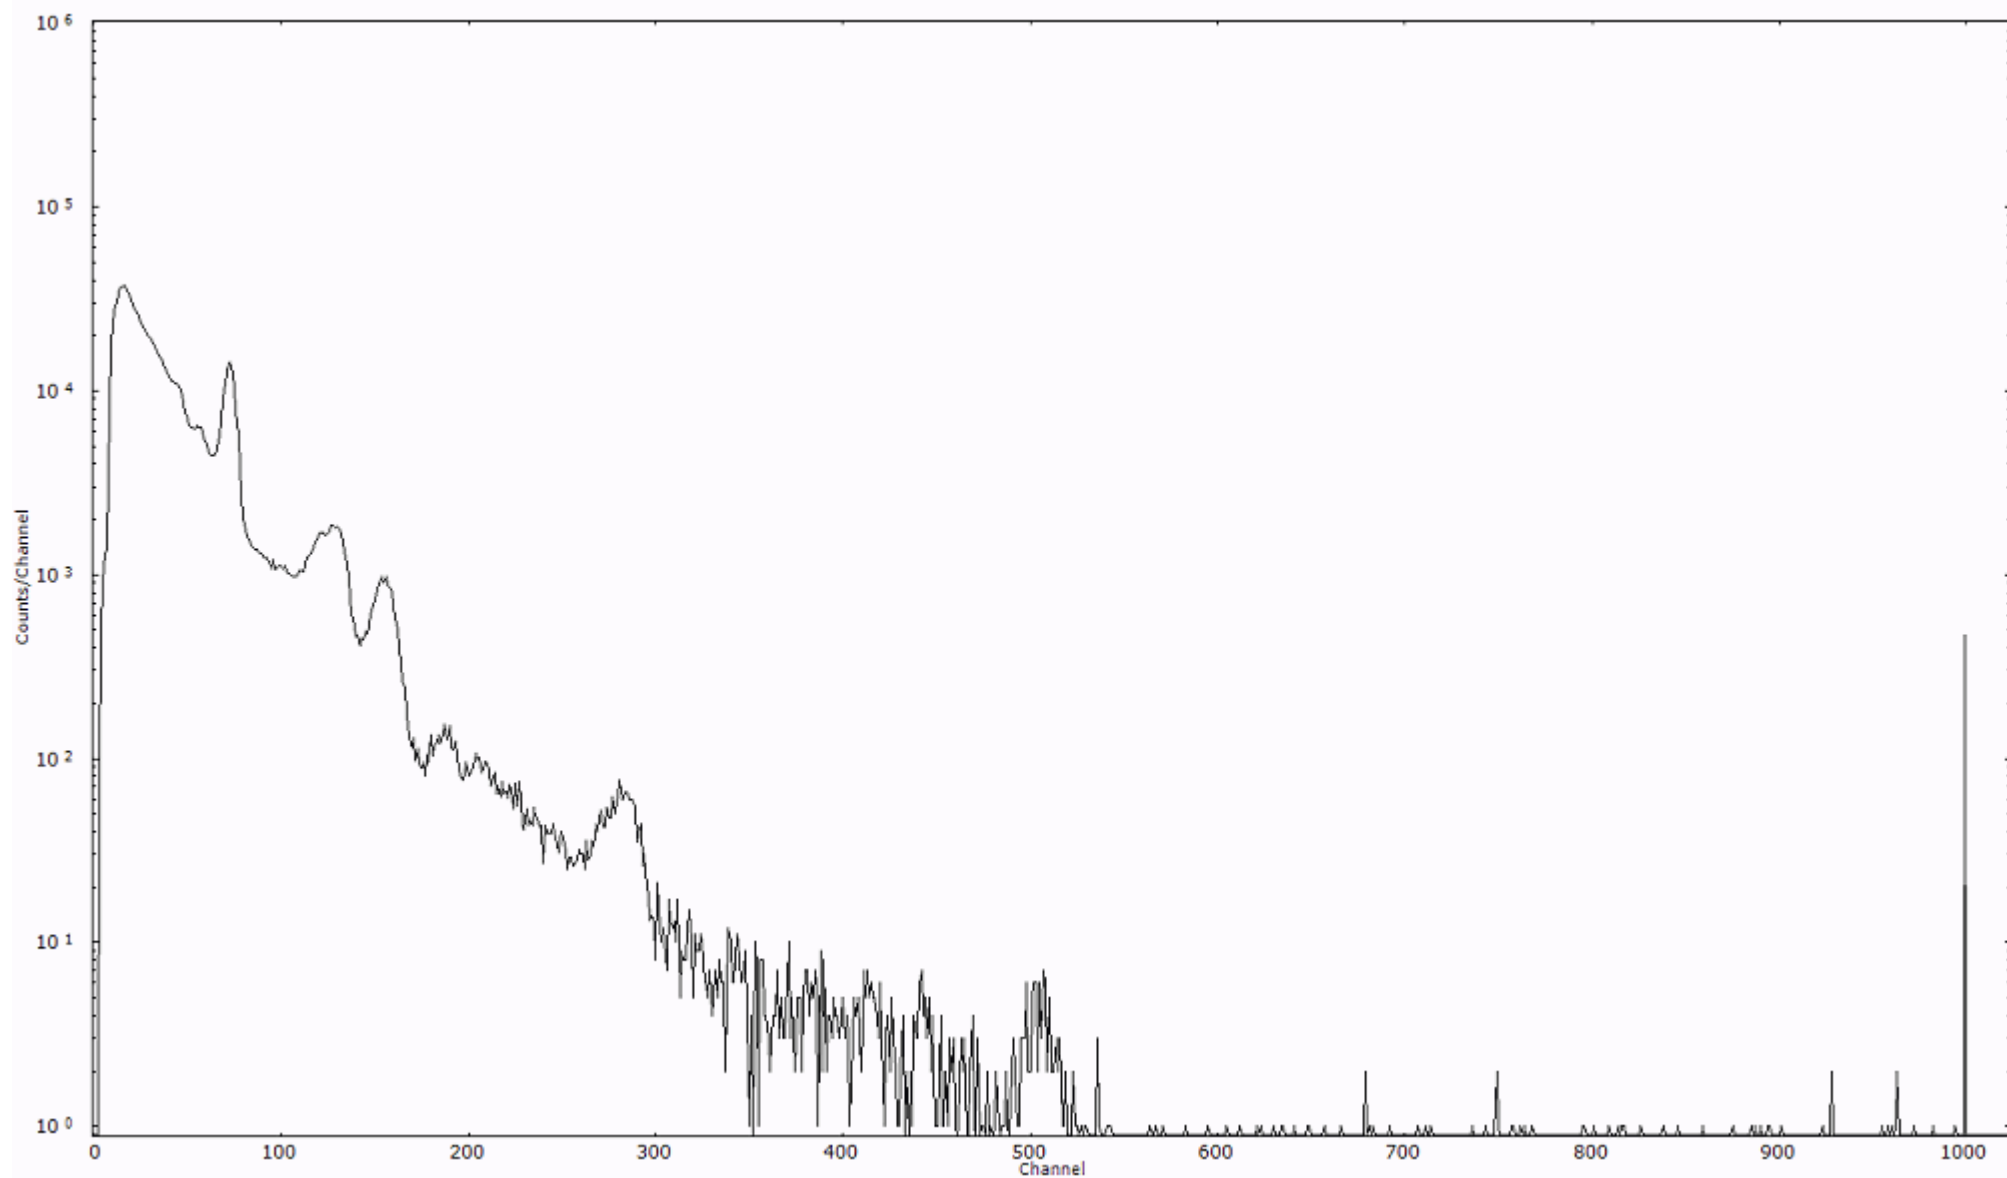

検出器番号 13105
測定日時 2011年03月24日 01時40分

ライブタイム 600 秒
リアルタイム 600 秒

スペクトルグラフ
測定コード 阿字ヶ浦110324A011

検出器番号 13105
測定日時 2011年03月24日 01時50分

ライブタイム 600 秒
リアルタイム 600 秒

スペクトルグラフ
測定コード 阿字ヶ浦110324A012

検出器番号 13105
測定日時 2011年03月24日 02時00分