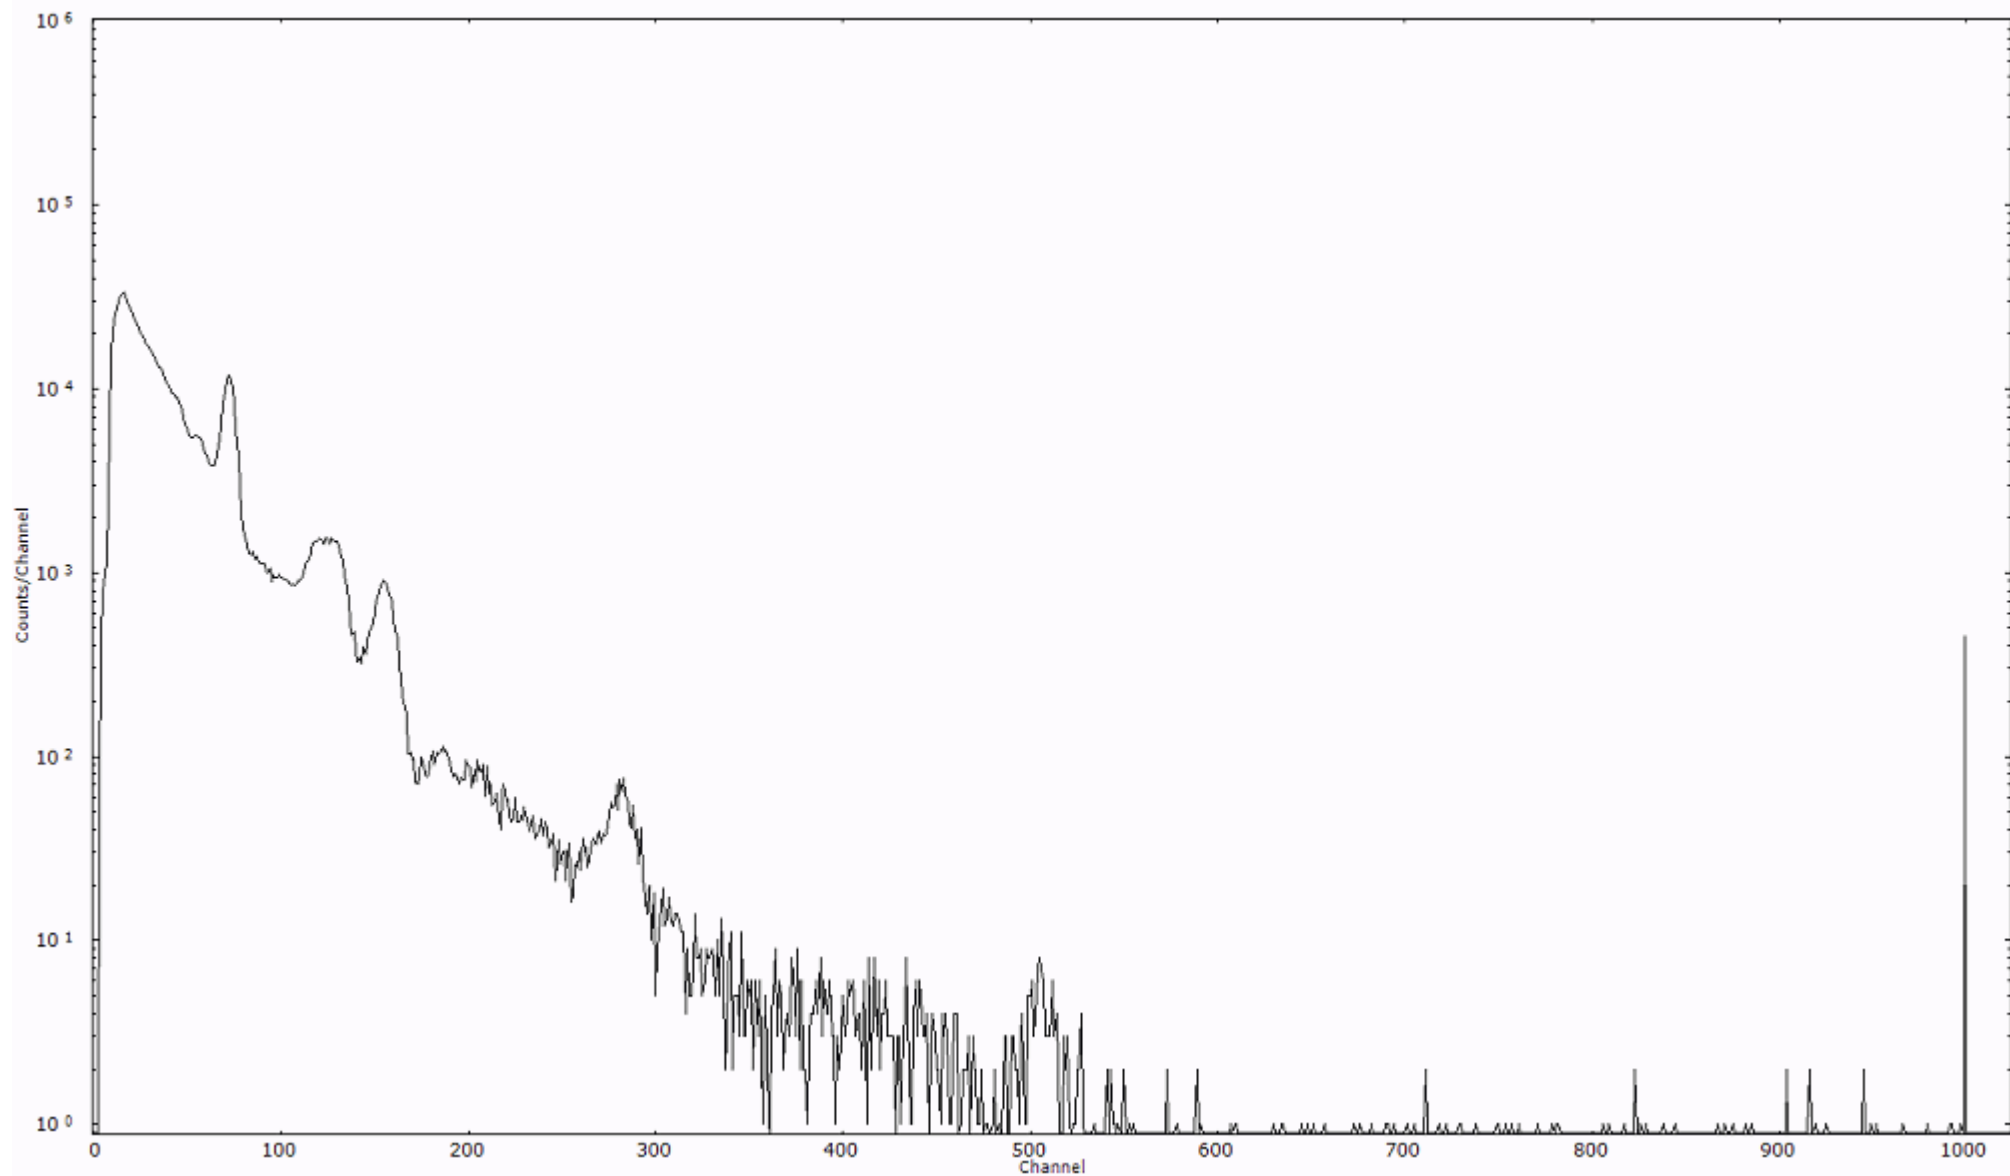

スペクトルグラフ
測定コード 阿字ヶ浦110325P052

検出器番号 13105
測定日時 2011年03月25日 20時50分

ライブタイム 600 秒
リアルタイム 600 秒