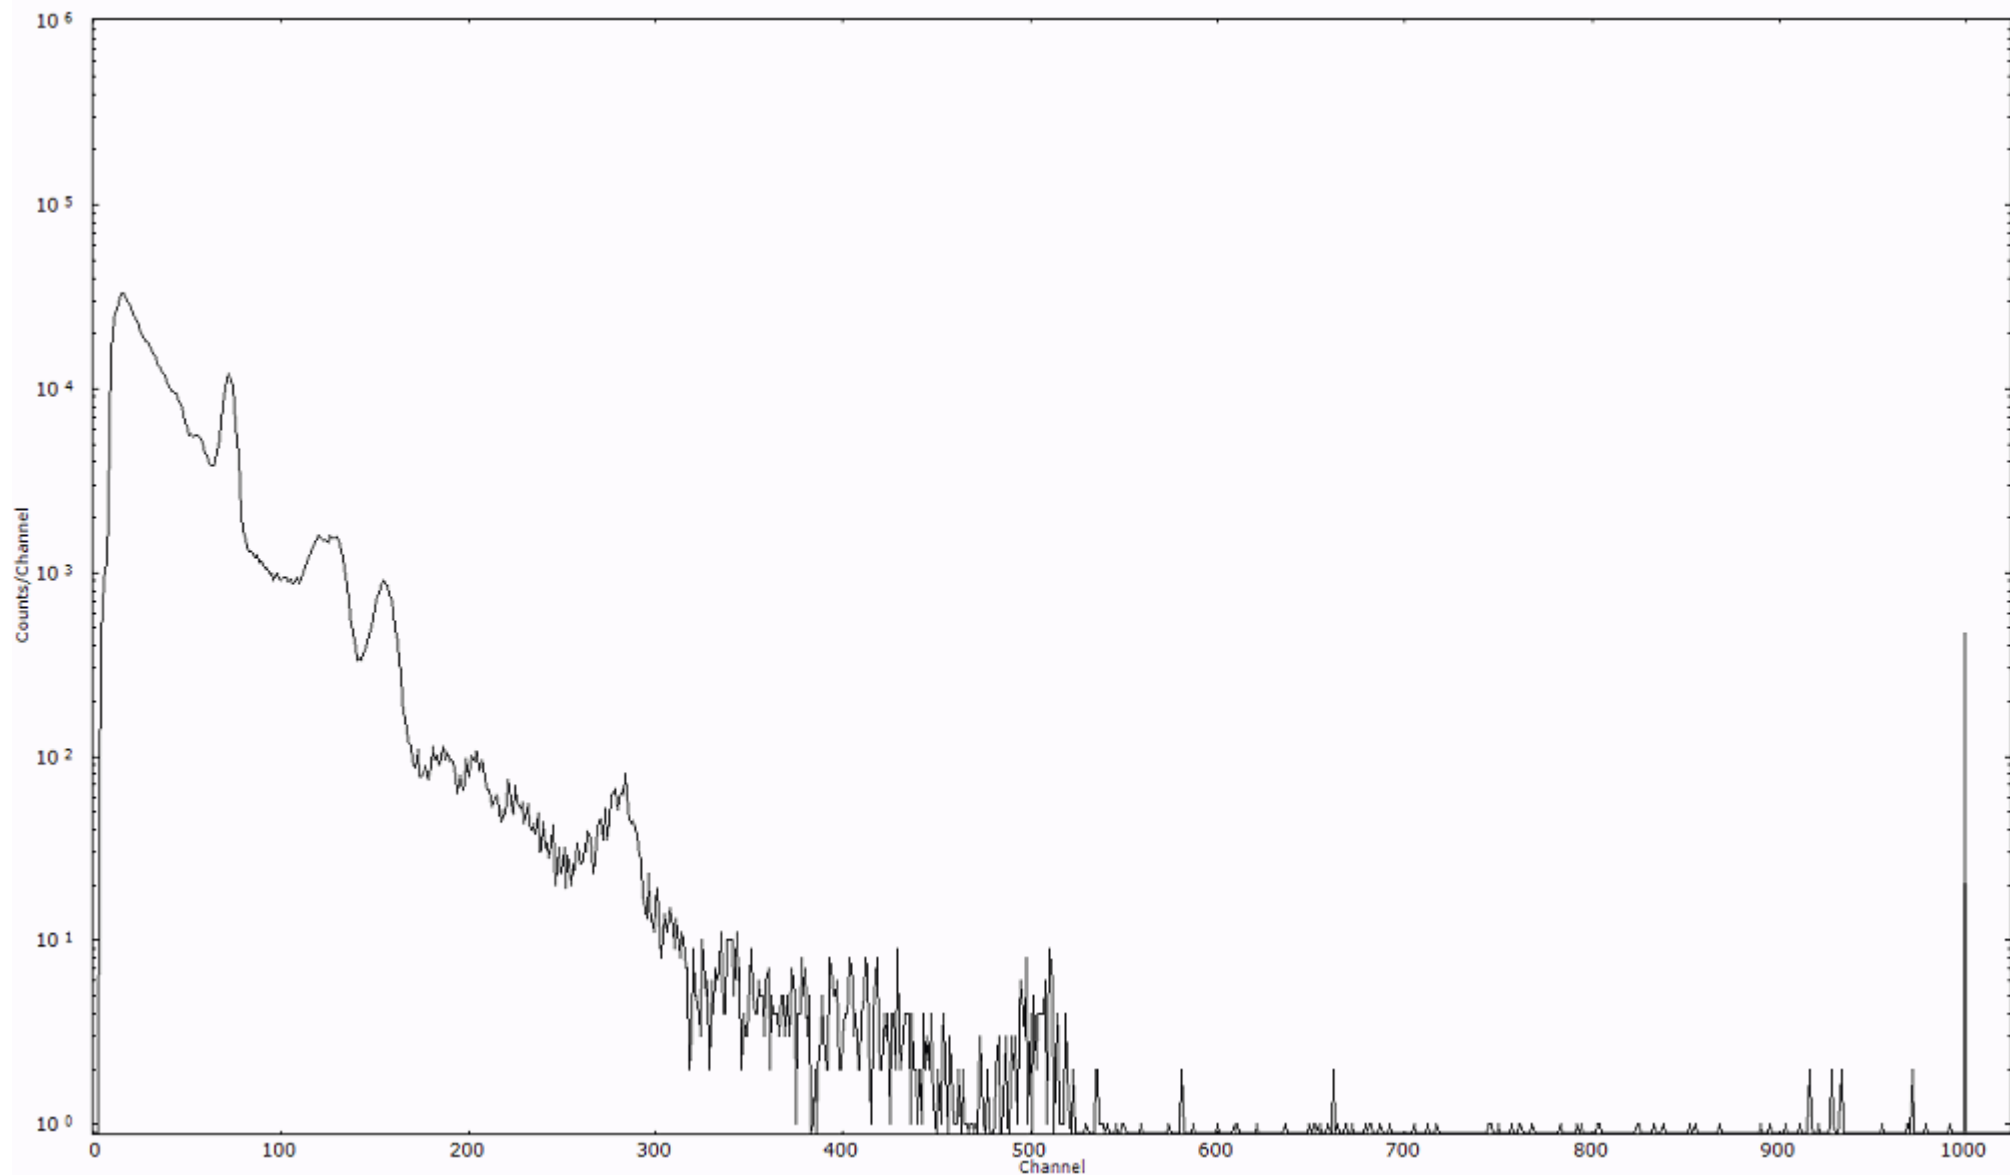

スペクトルグラフ
測定コード 阿字ヶ浦110325P023

検出器番号 13105
測定日時 2011年03月25日 16時00分

ライブタイム 600 秒
リアルタイム 600 秒