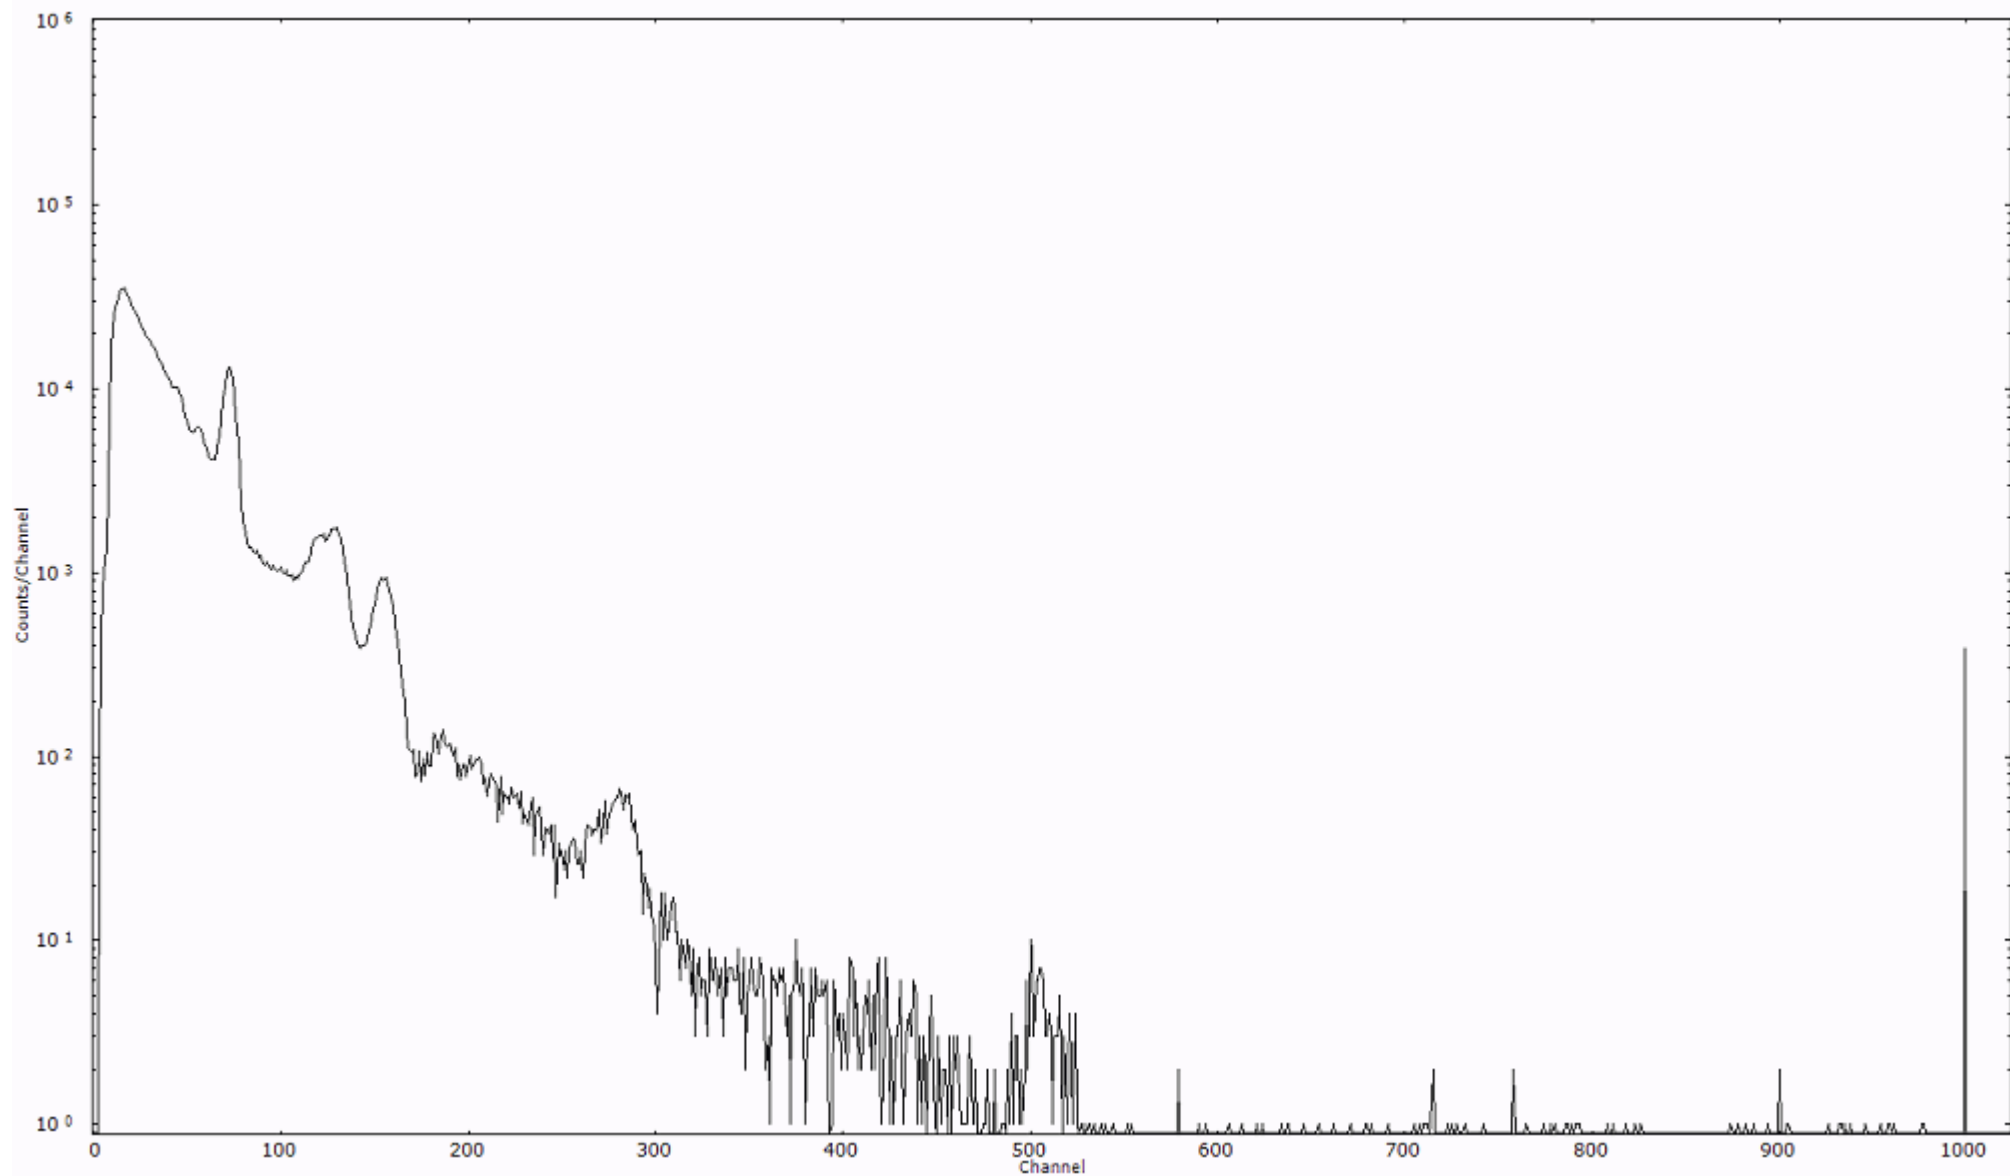

スペクトルグラフ
測定コード 阿字ヶ浦110324P047

検出器番号 13105
測定日時 2011年03月24日 20時00分

ライブタイム 600 秒
リアルタイム 600 秒

スペクトルグラフ
測定コード 阿字ヶ浦110324P048

検出器番号 13105
測定日時 2011年03月24日 20時10分

ライブタイム 600 秒
リアルタイム 600 秒

スペクトルグラフ
測定コード 阿字ヶ浦110324P049