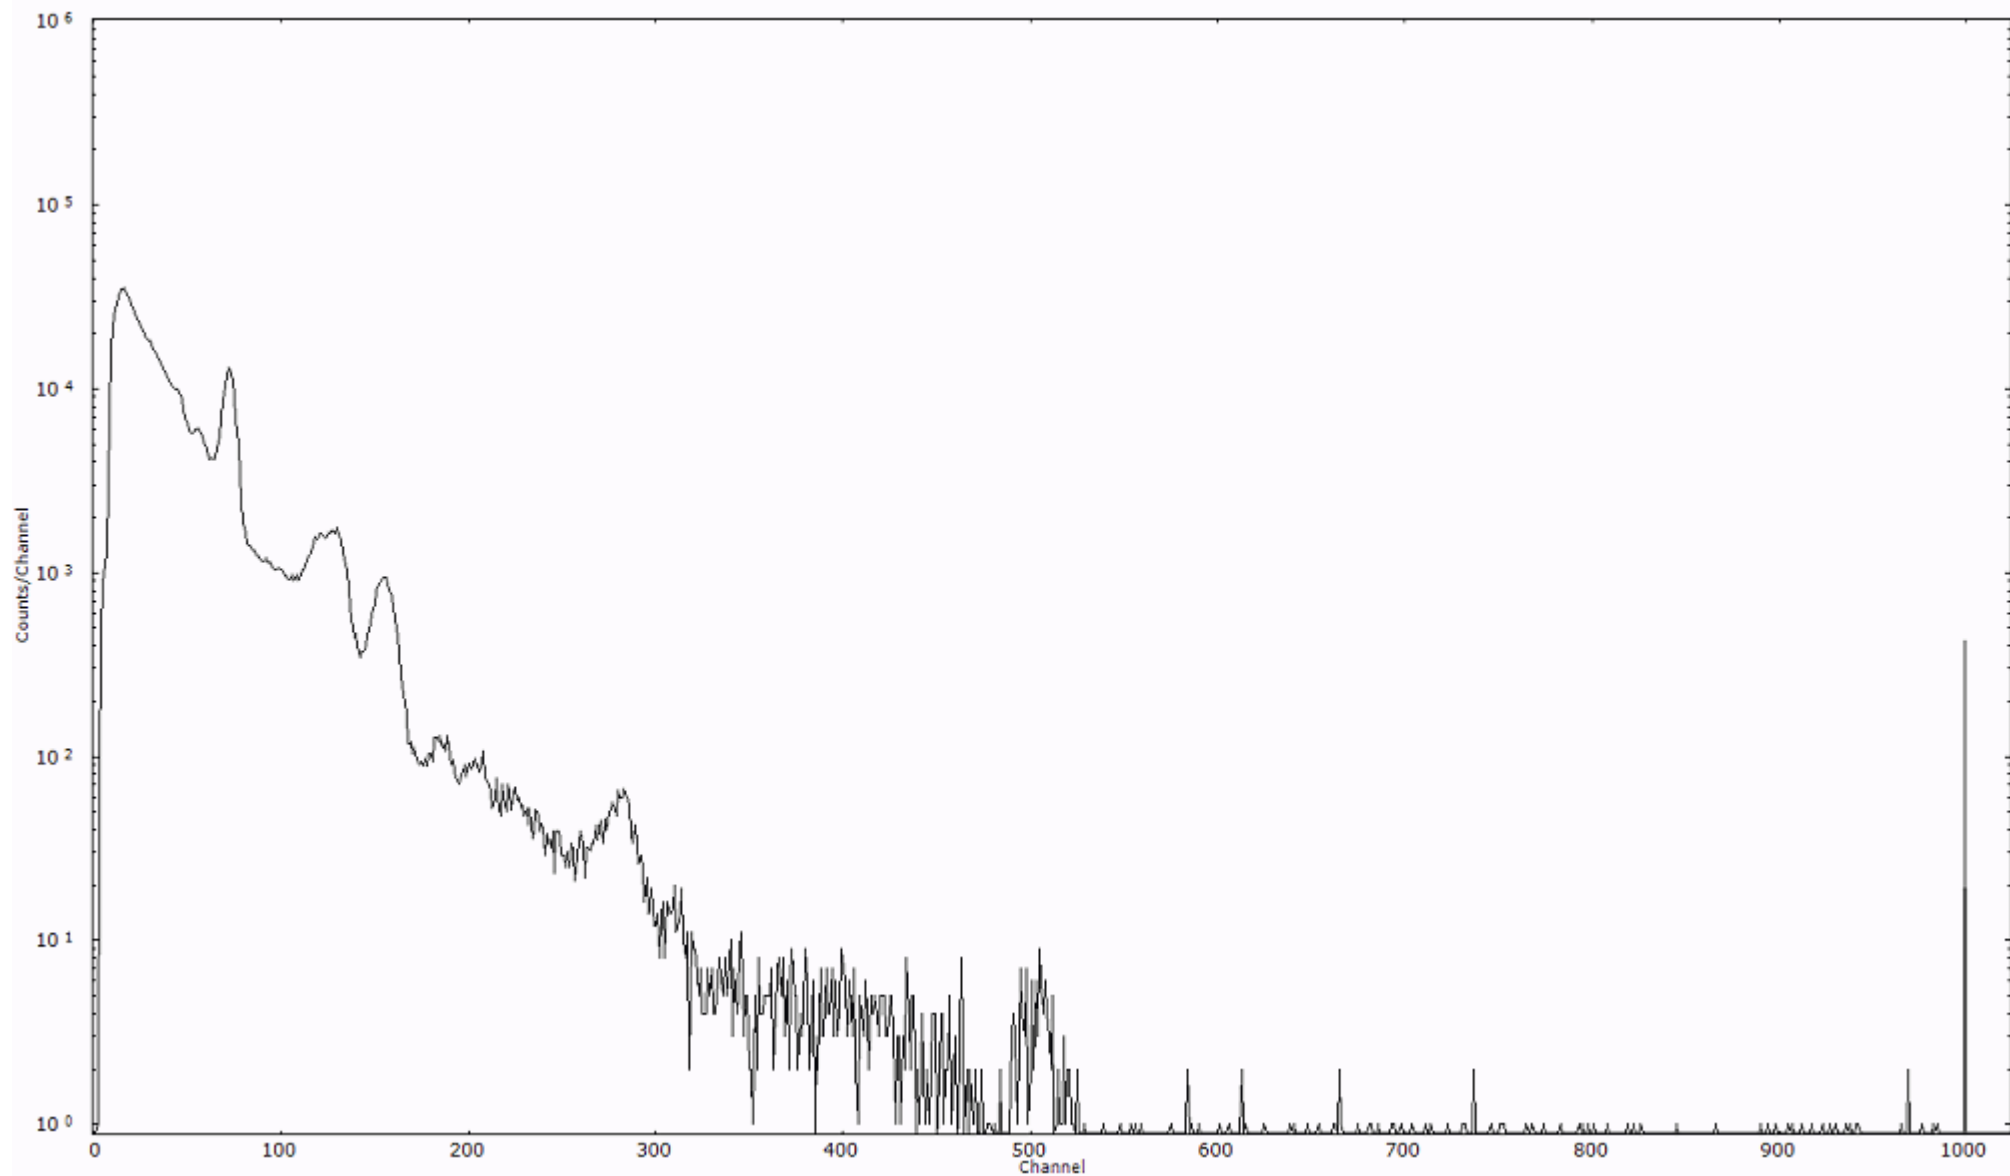

スペクトルグラフ
測定コード 阿字ヶ浦110324P064

検出器番号 13105
測定日時 2011年03月24日 22時50分

ライブタイム 600 秒
リアルタイム 600 秒