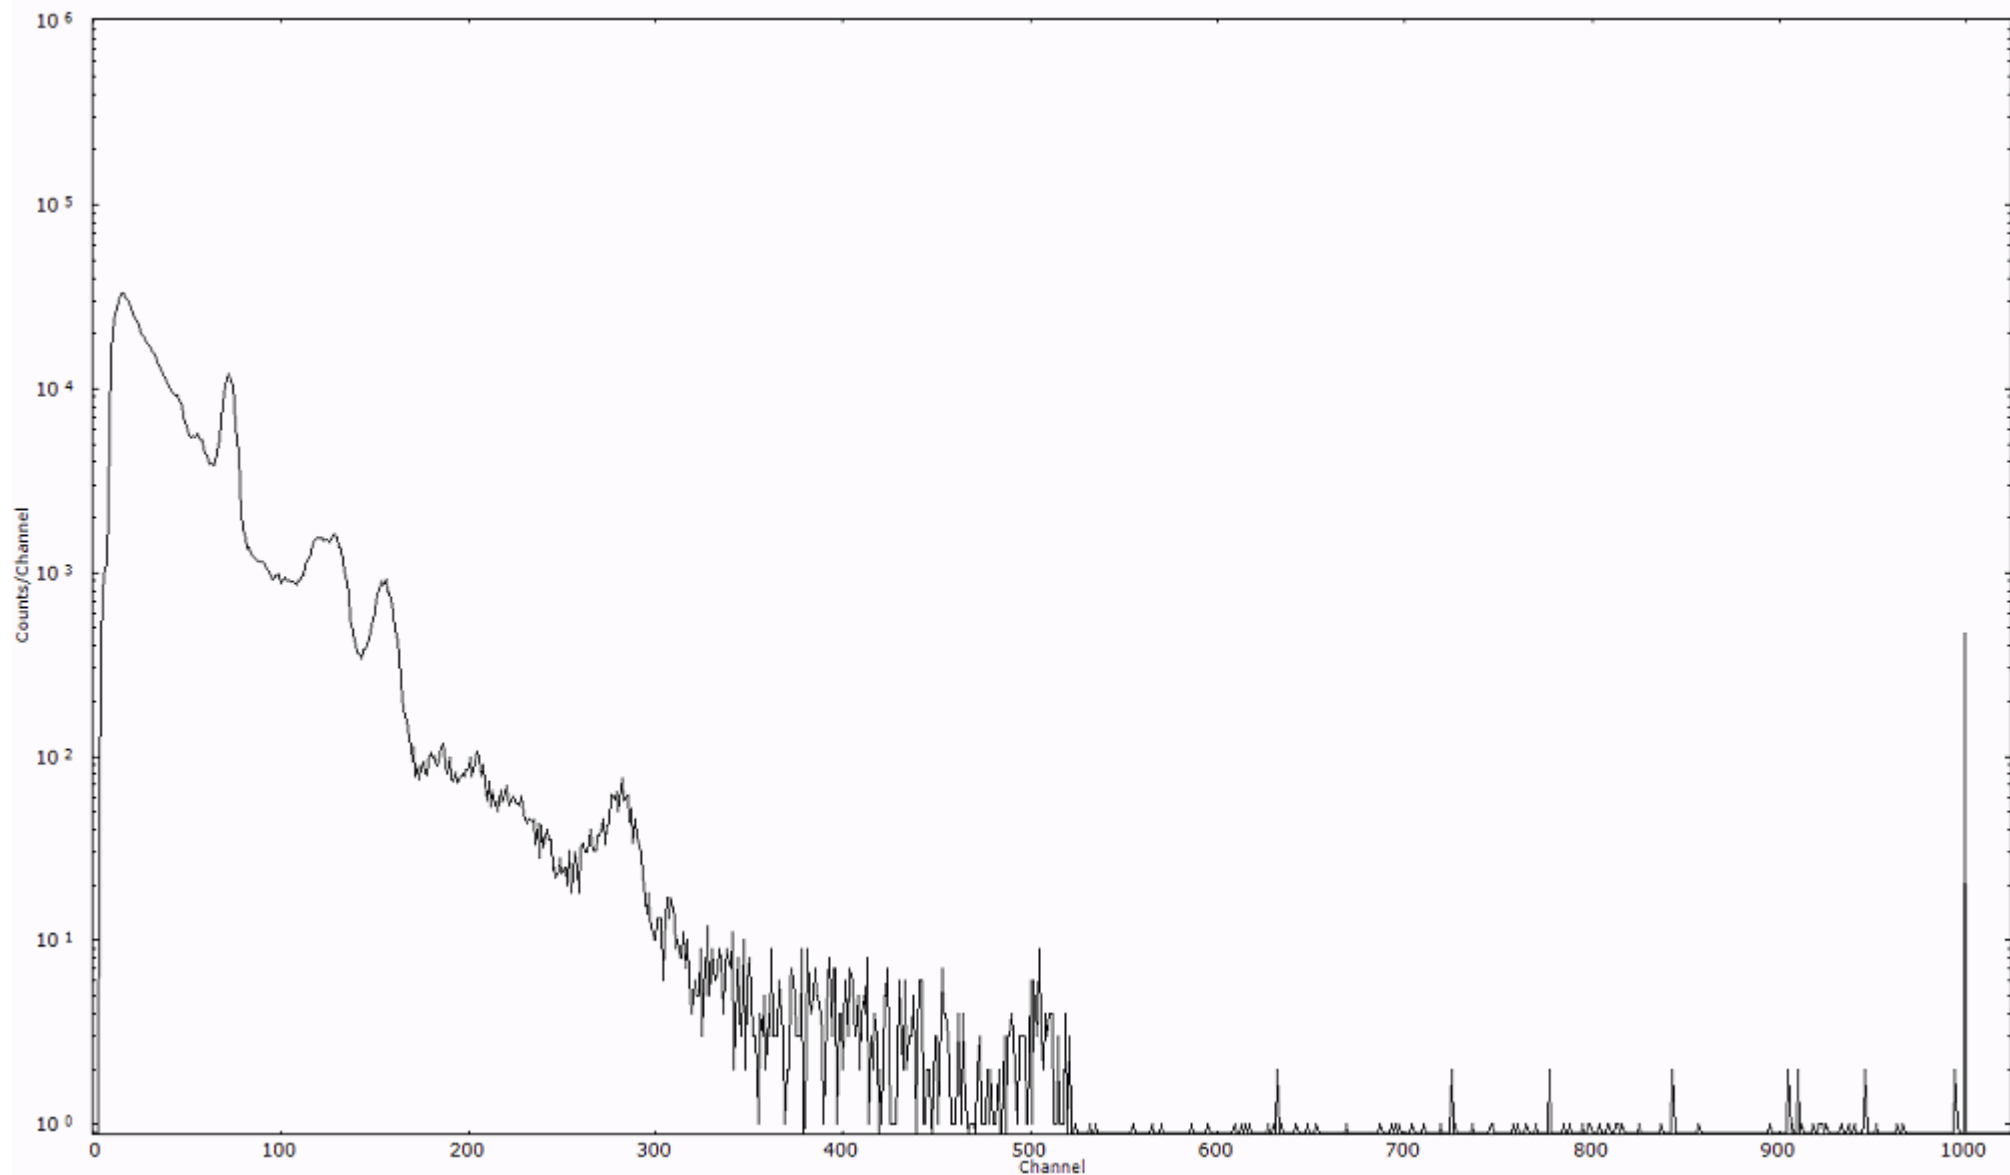

スペクトルグラフ
測定コード 阿字ヶ浦110325P024

検出器番号 13105
測定日時 2011年03月25日 16時10分

ライブタイム 600 秒
リアルタイム 600 秒