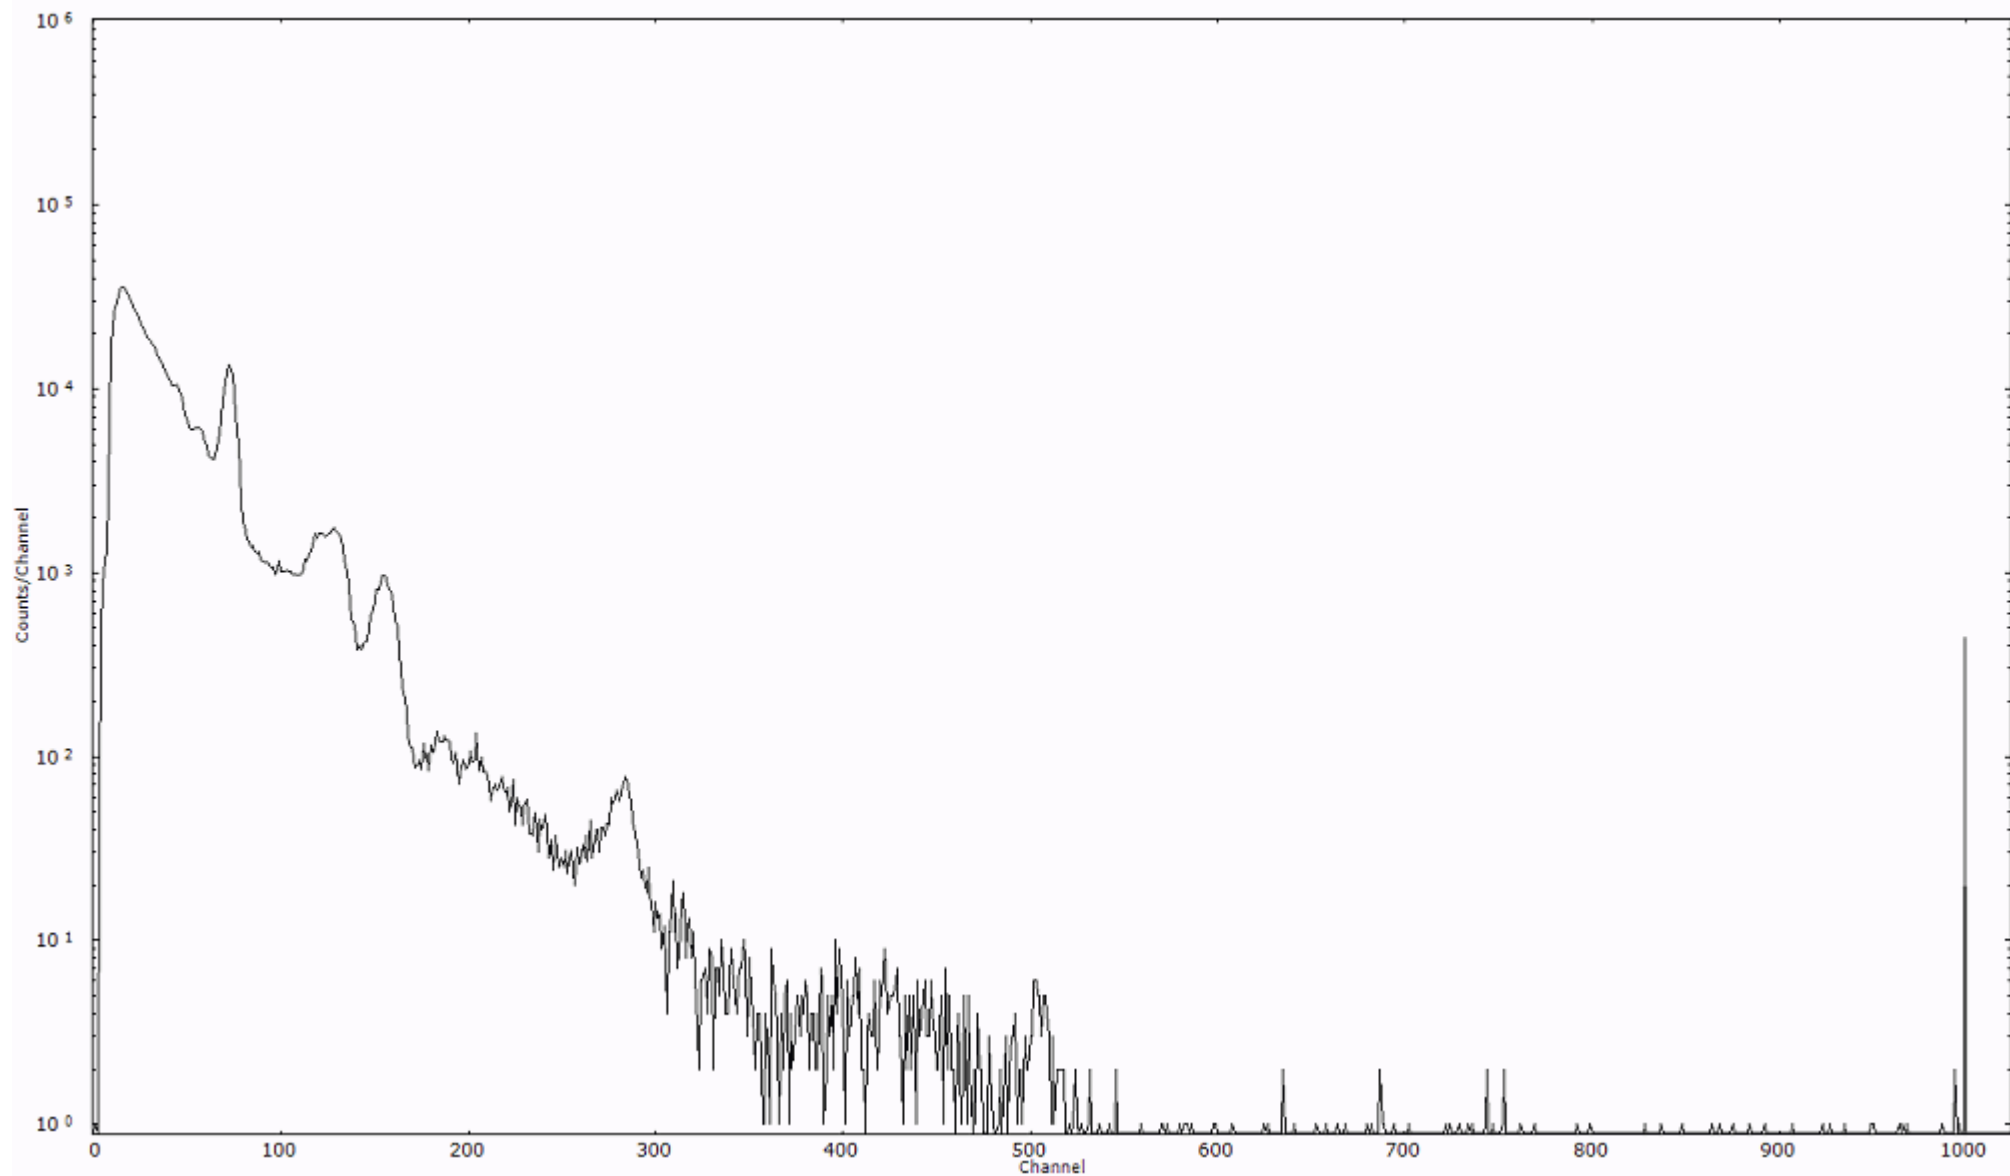

スペクトルグラフ
測定コード 阿字ヶ浦110324P010

検出器番号 13105
測定日時 2011年03月24日 13時50分

ライブタイム 600 秒
リアルタイム 600 秒