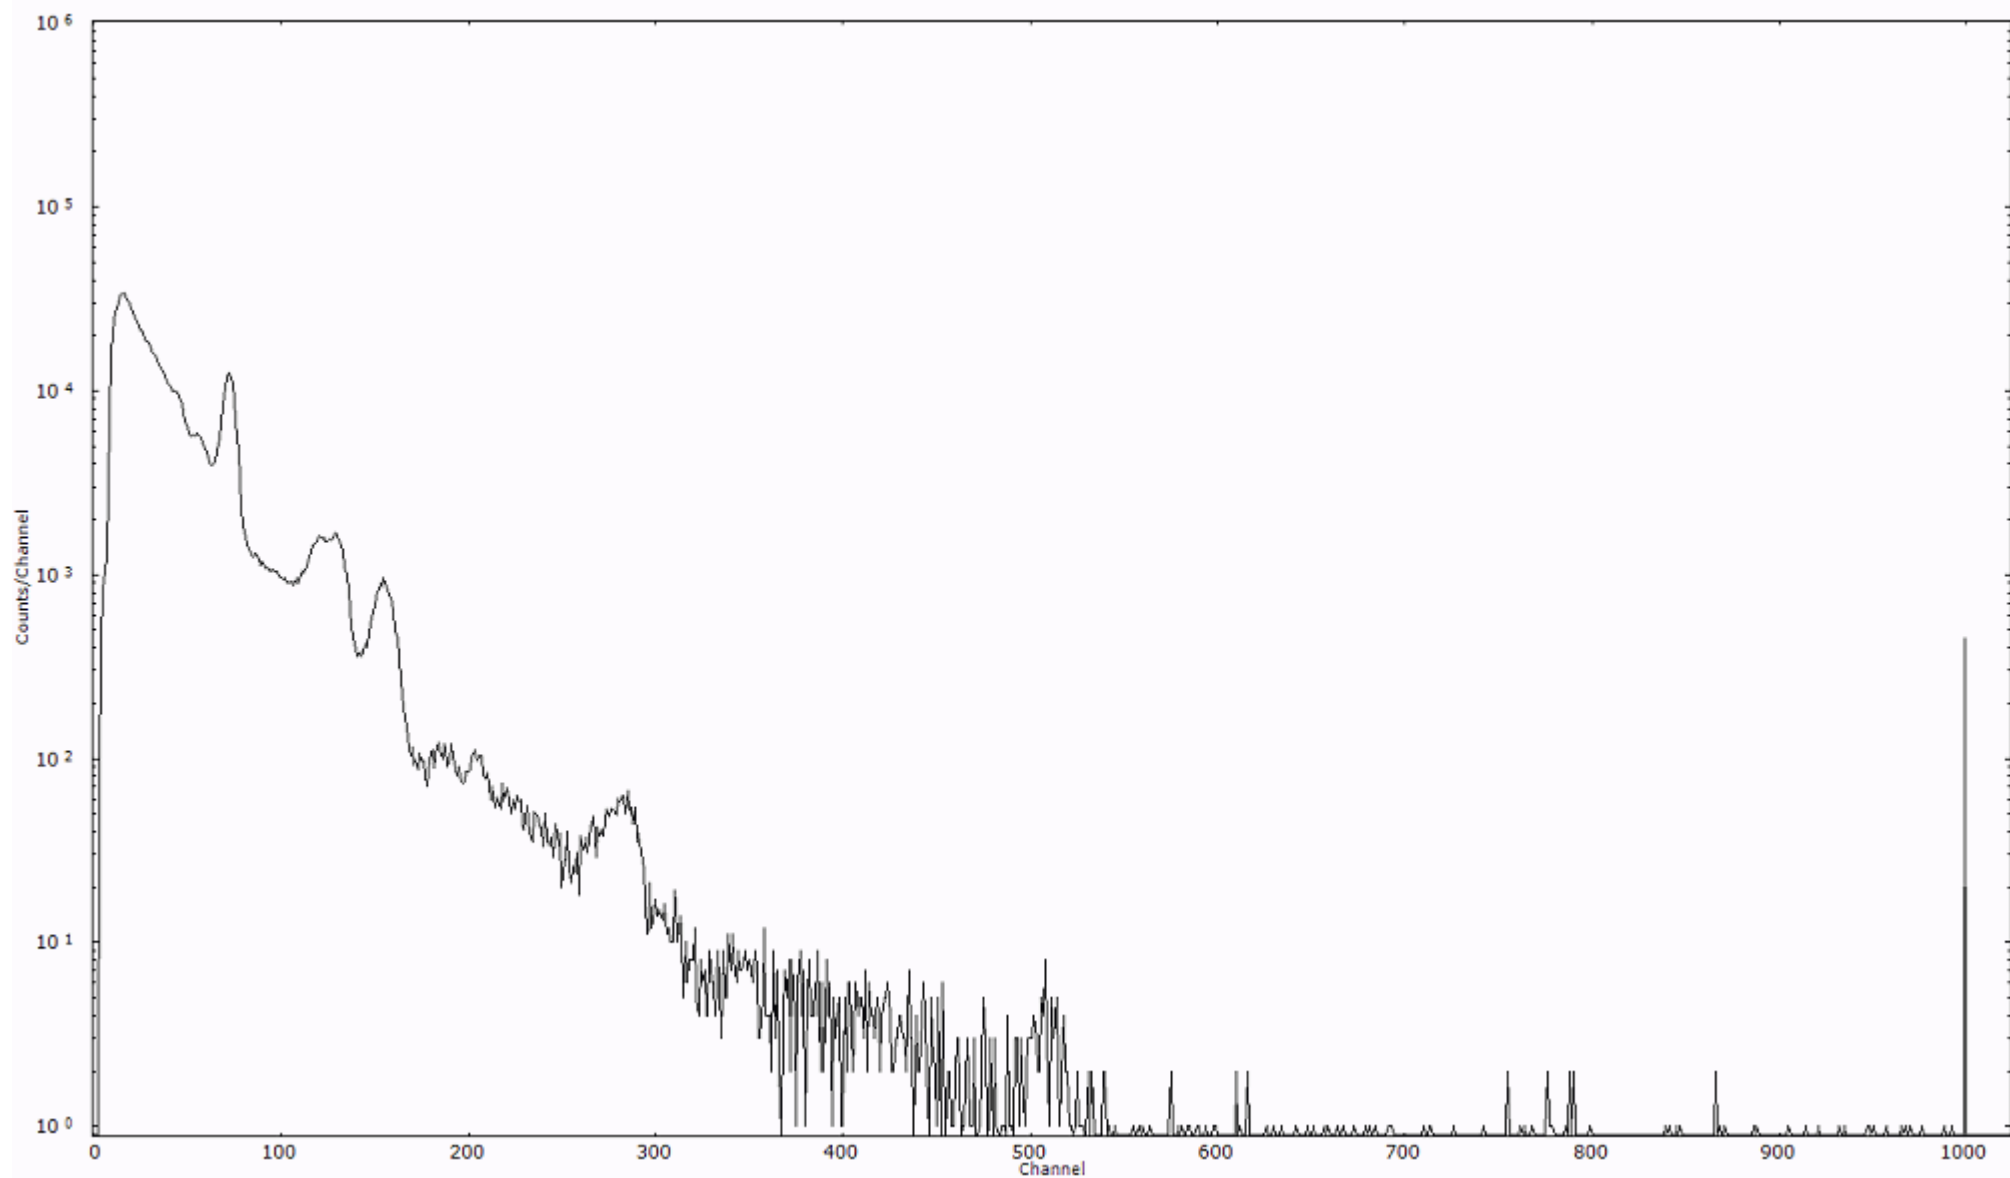

スペクトルグラフ
測定コード 阿字ヶ浦110325A028

検出器番号 13105
測定日時 2011年03月25日 04時40分

ライブタイム 600 秒
リアルタイム 600 秒