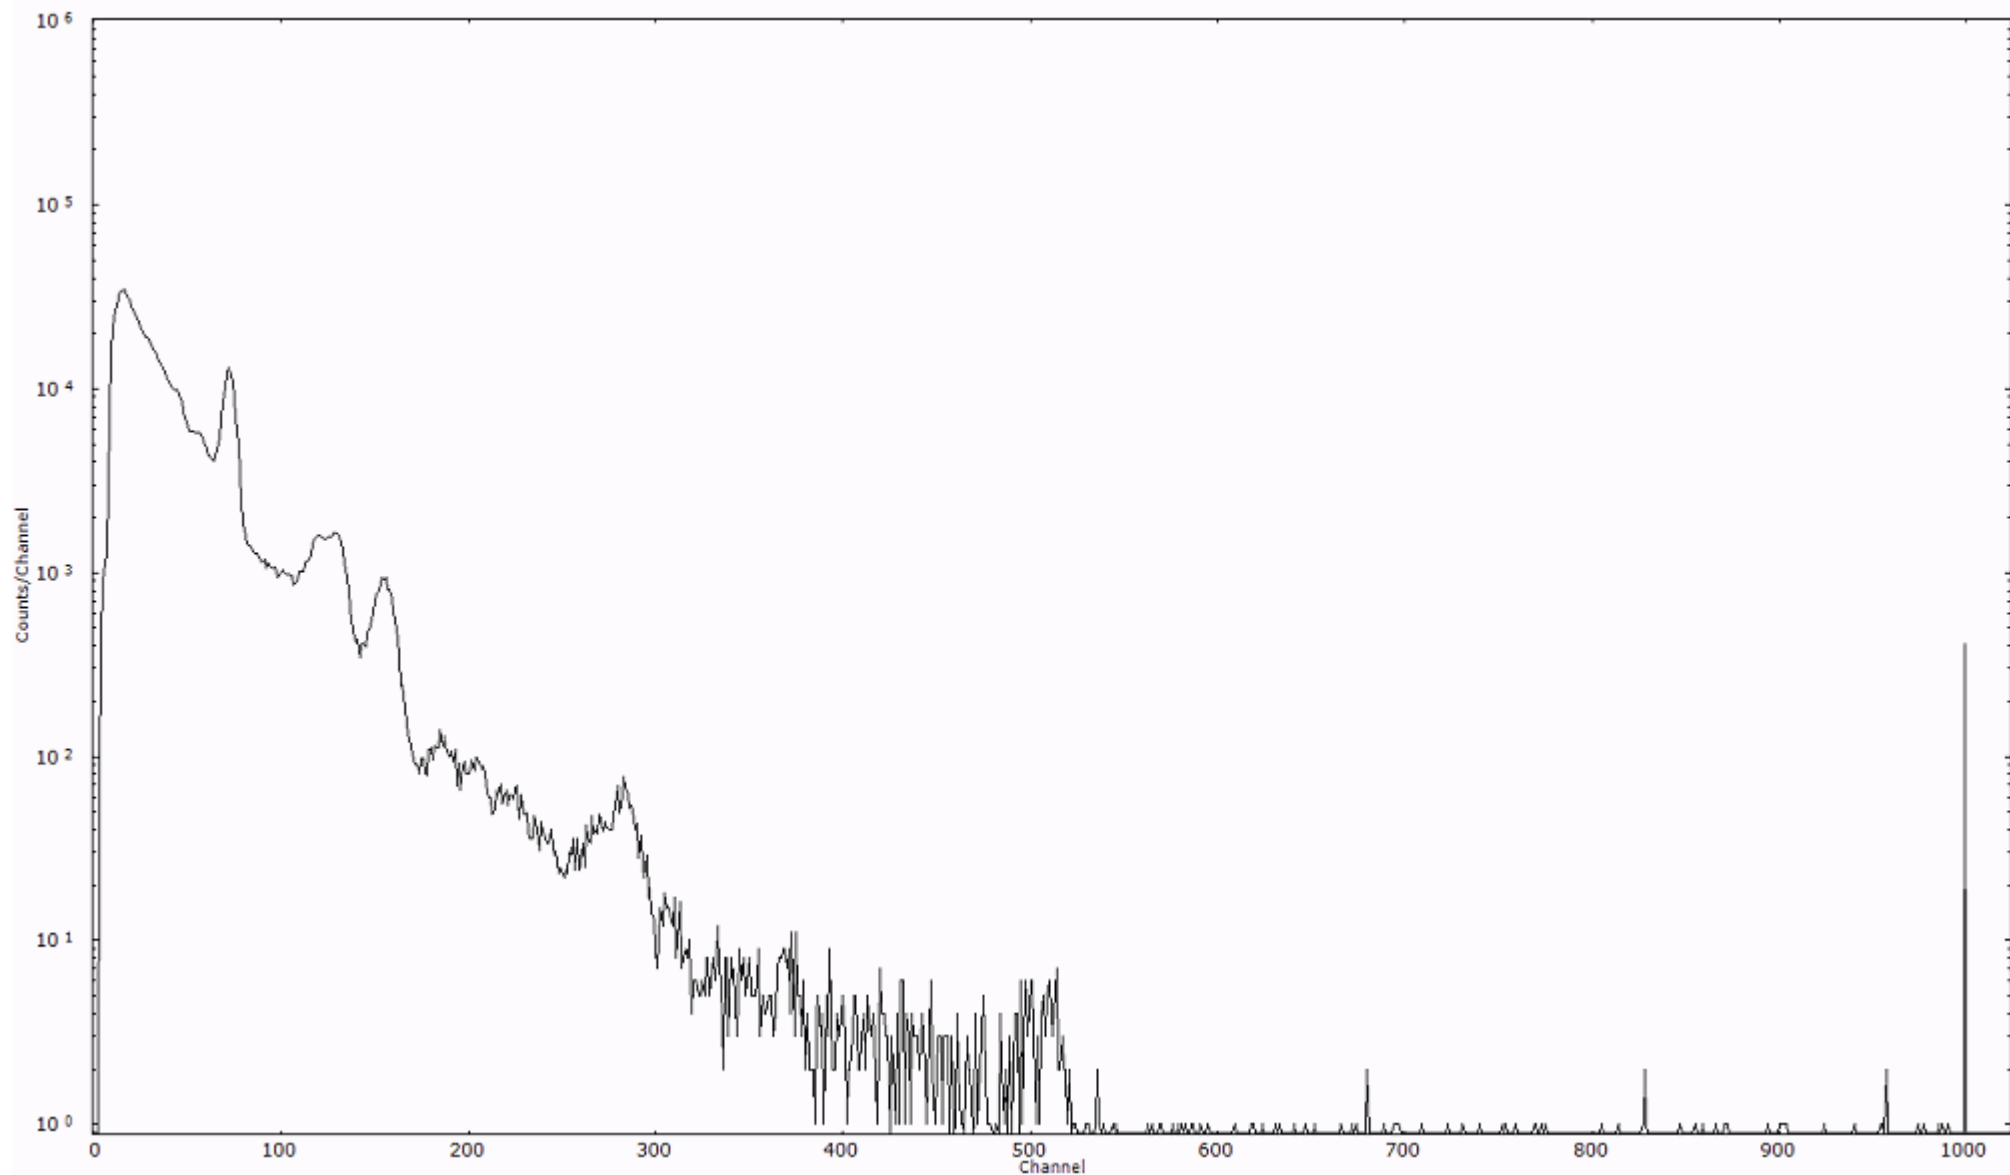

スペクトルグラフ
測定コード 阿字ヶ浦110325A007

検出器番号 13105
測定日時 2011年03月25日 01時10分

ライブタイム 600 秒
リアルタイム 600 秒

スペクトルグラフ
測定コード 阿字ヶ浦110325A008

検出器番号 13105
測定日時 2011年03月25日 01時20分

ライブタイム 600 秒
リアルタイム 600 秒

スペクトルグラフ
測定コード 阿字ヶ浦110325A009