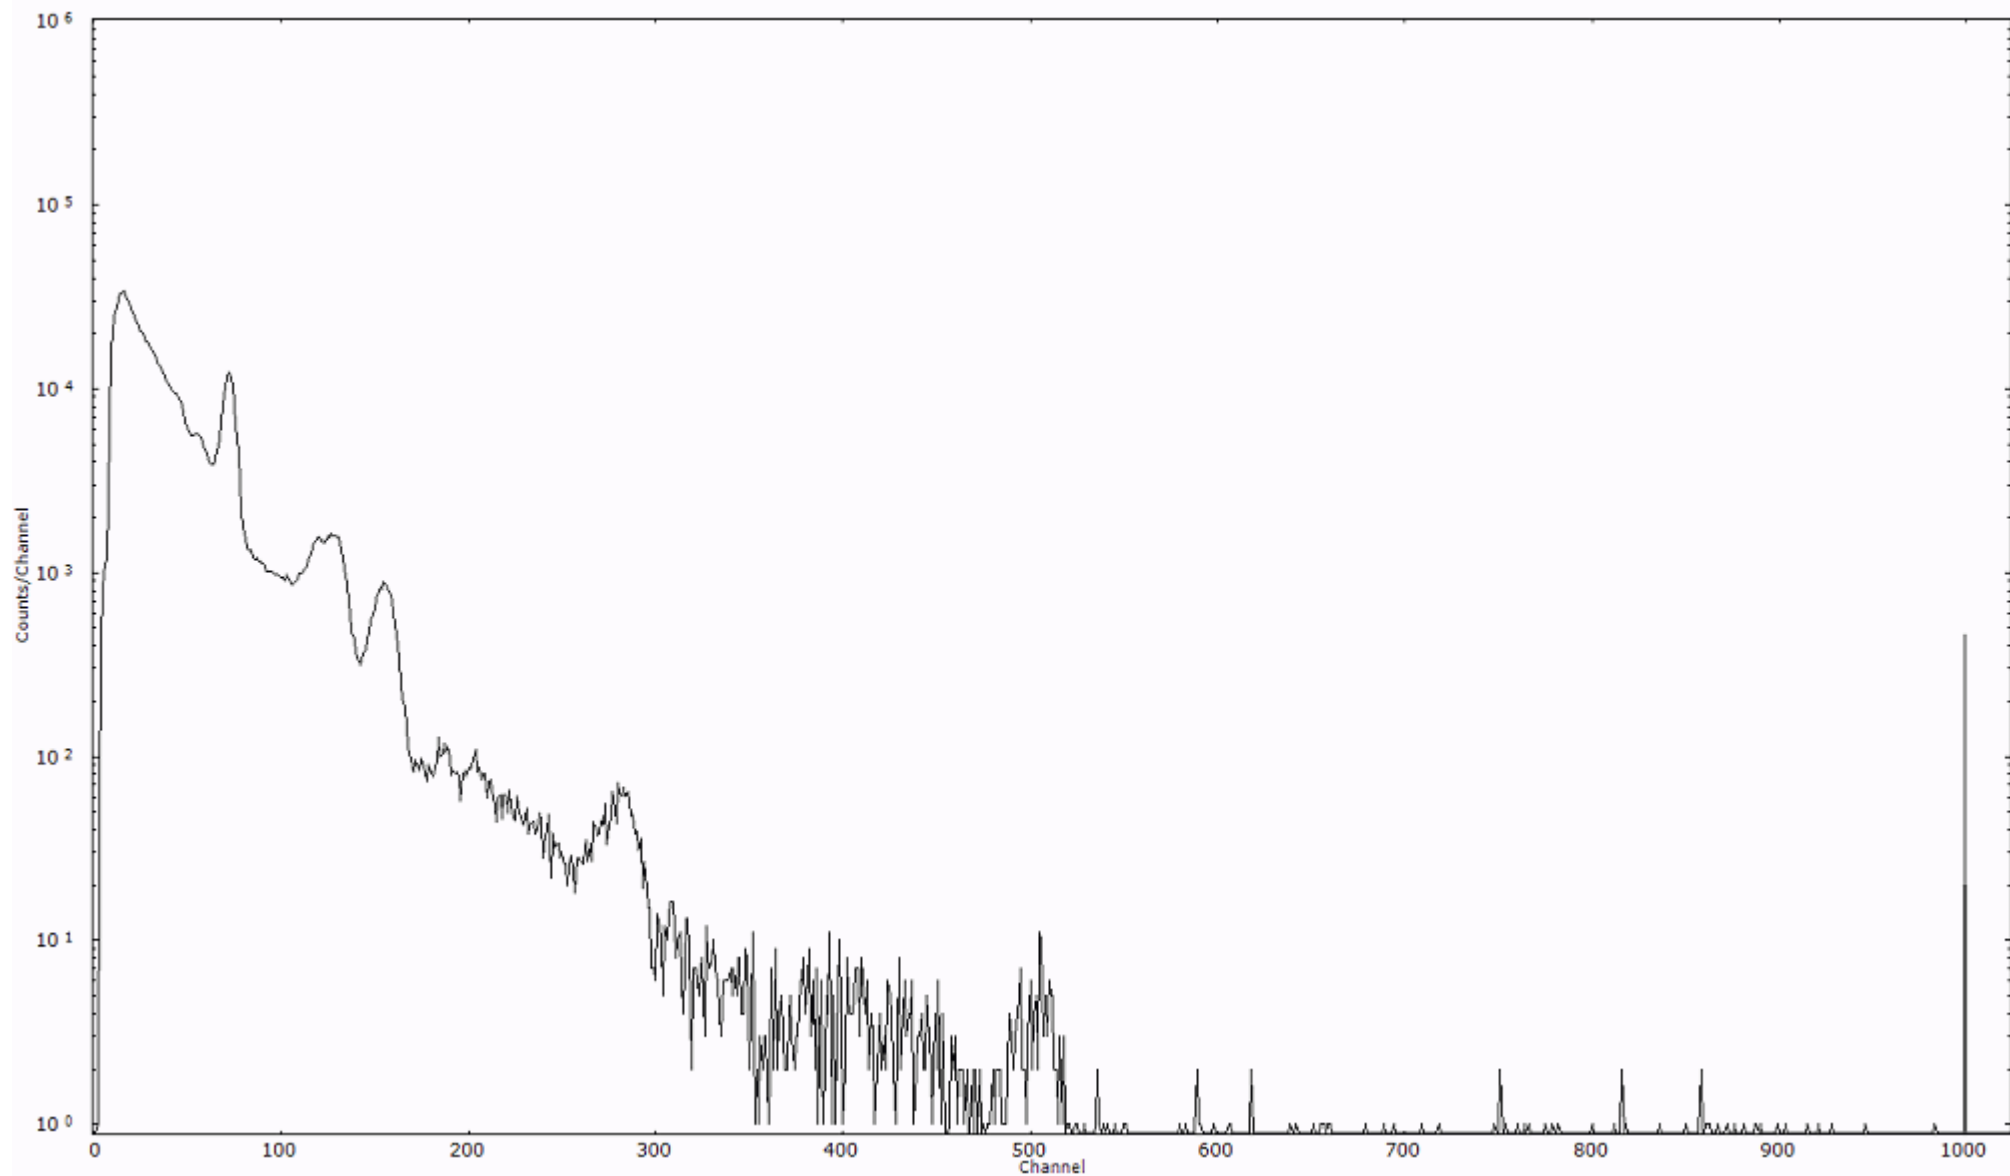

スペクトルグラフ
測定コード 阿字ヶ浦110325P014

検出器番号 13105
測定日時 2011年03月25日 14時30分

ライブタイム 600 秒
リアルタイム 600 秒