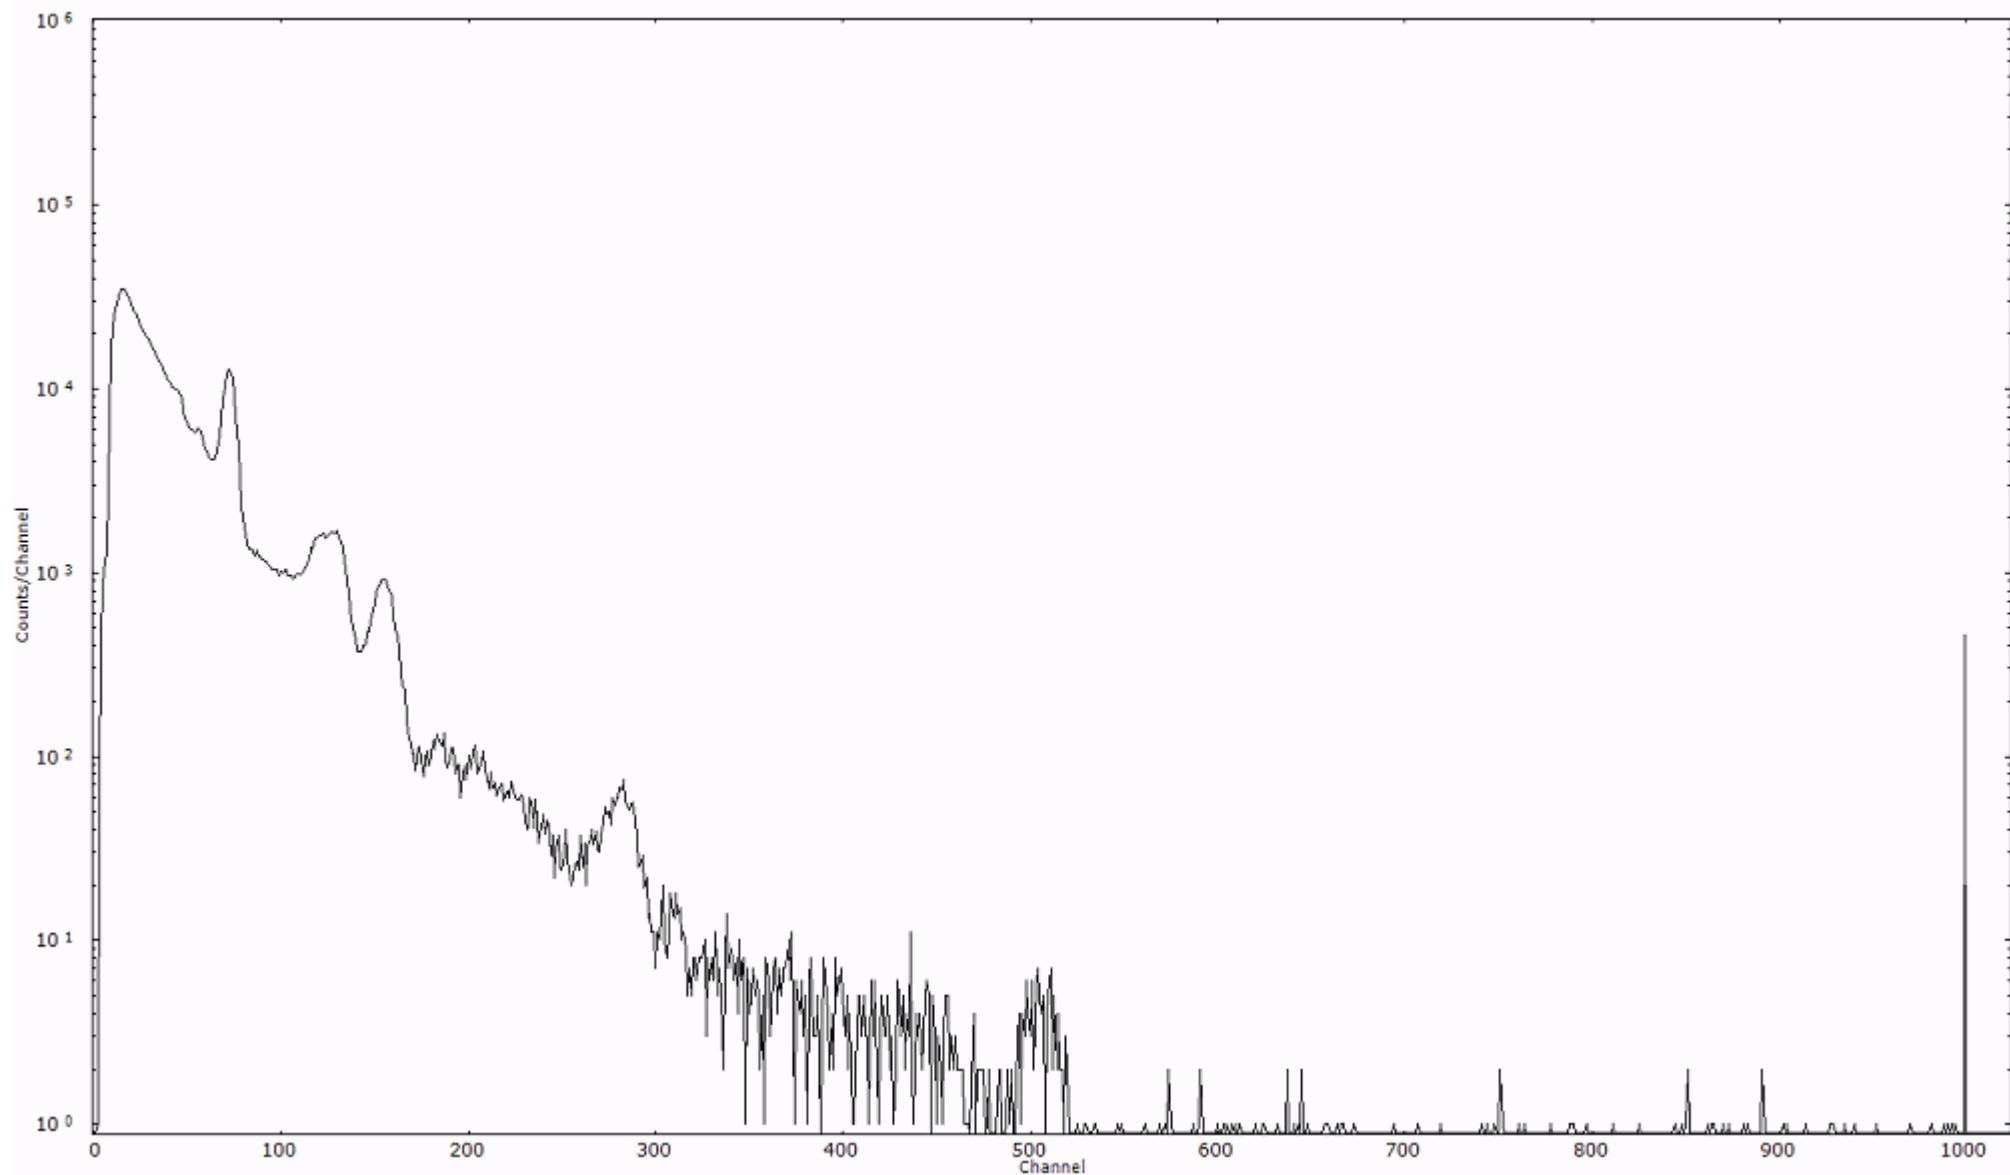

スペクトルグラフ
測定コード 阿字ヶ浦110324P066

検出器番号 13105
測定日時 2011年03月24日 23時10分

ライブタイム 600 秒
リアルタイム 600 秒