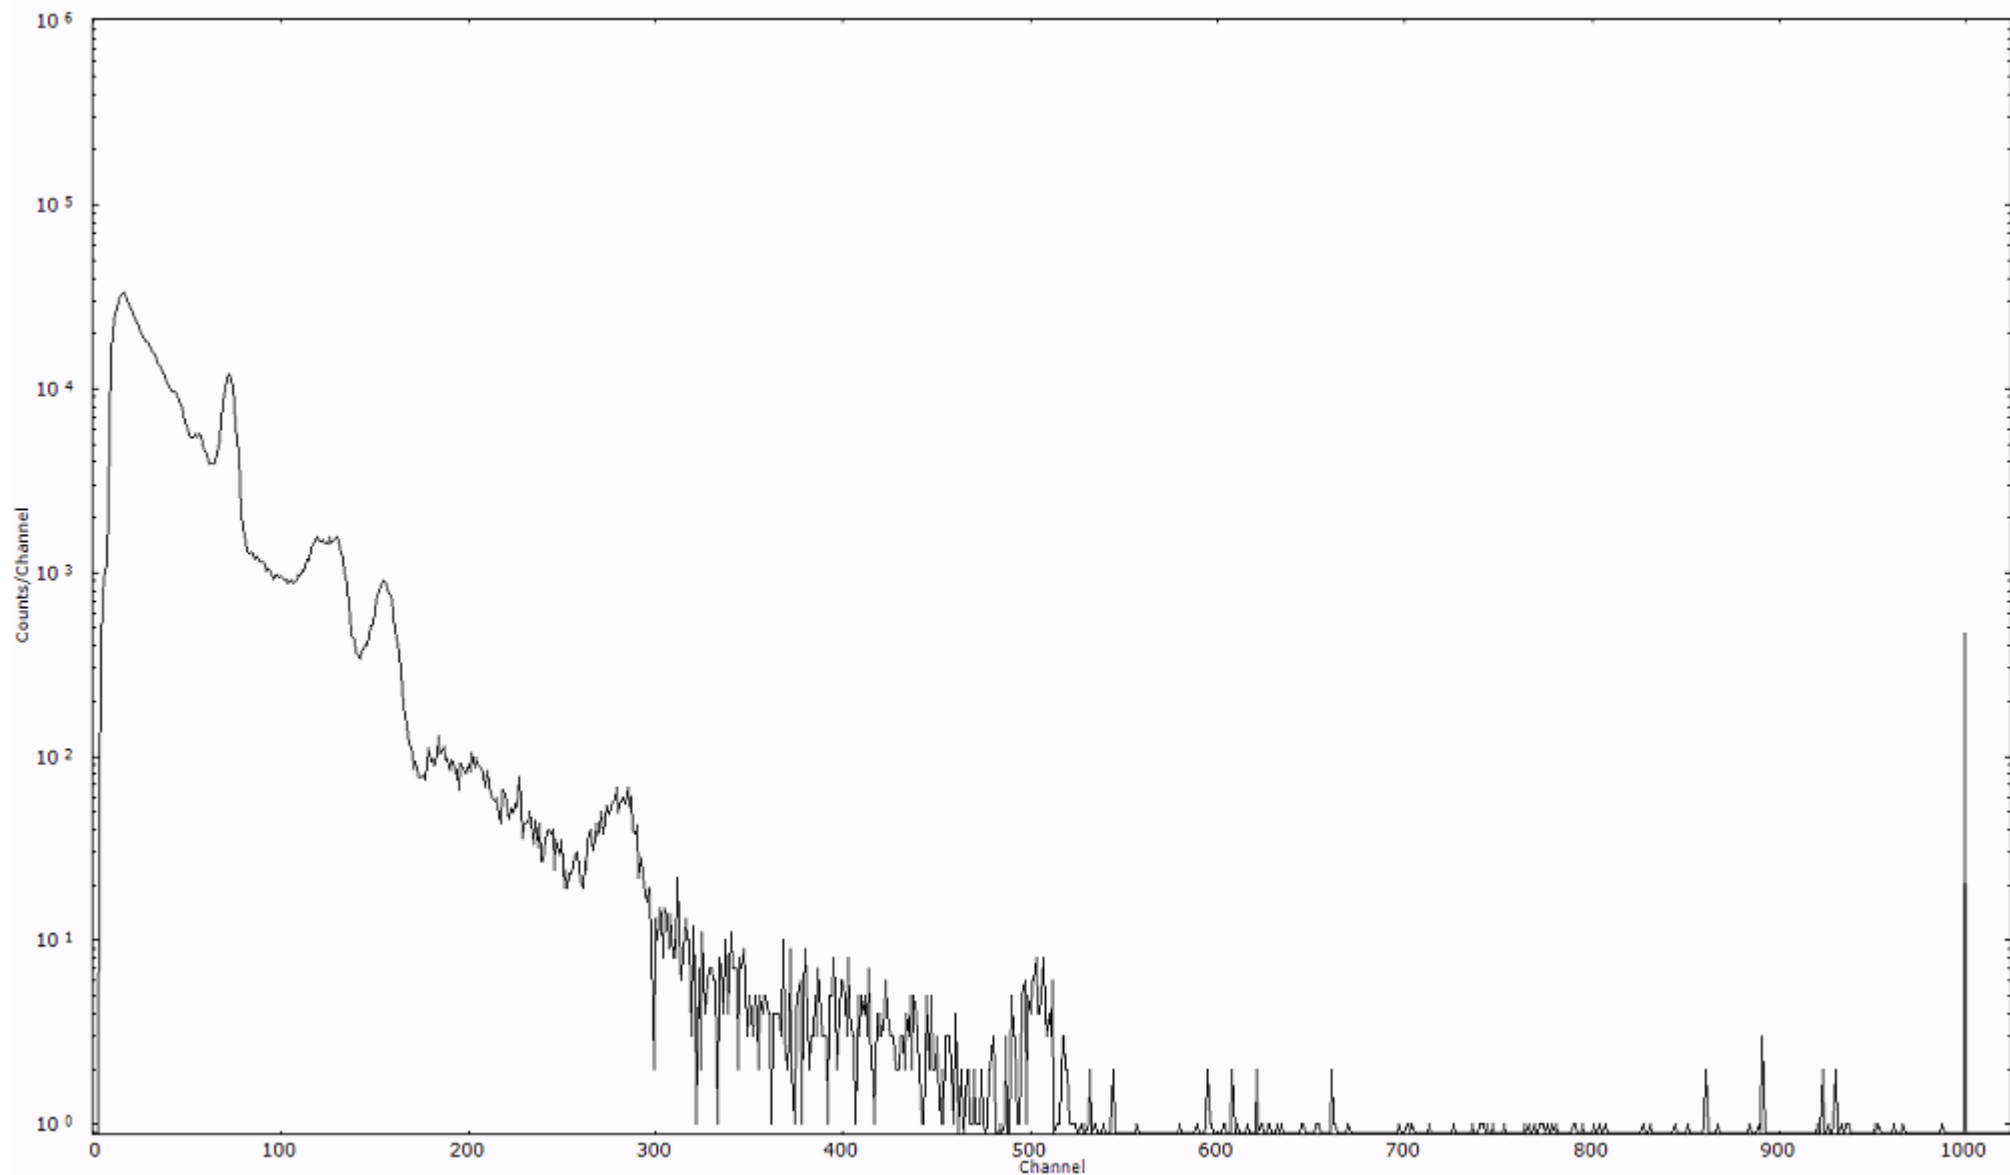

ライブタイム 600 秒
リアルタイム 600 秒

スペクトルグラフ
測定コード 阿字ヶ浦110325P026

検出器番号 13105
測定日時 2011年03月25日 16時30分

ライブタイム 600 秒
リアルタイム 600 秒

スペクトルグラフ
測定コード 阿字ヶ浦110325P027

検出器番号 13105
測定日時 2011年03月25日 16時40分

ライブタイム 600 秒
リアルタイム 600 秒