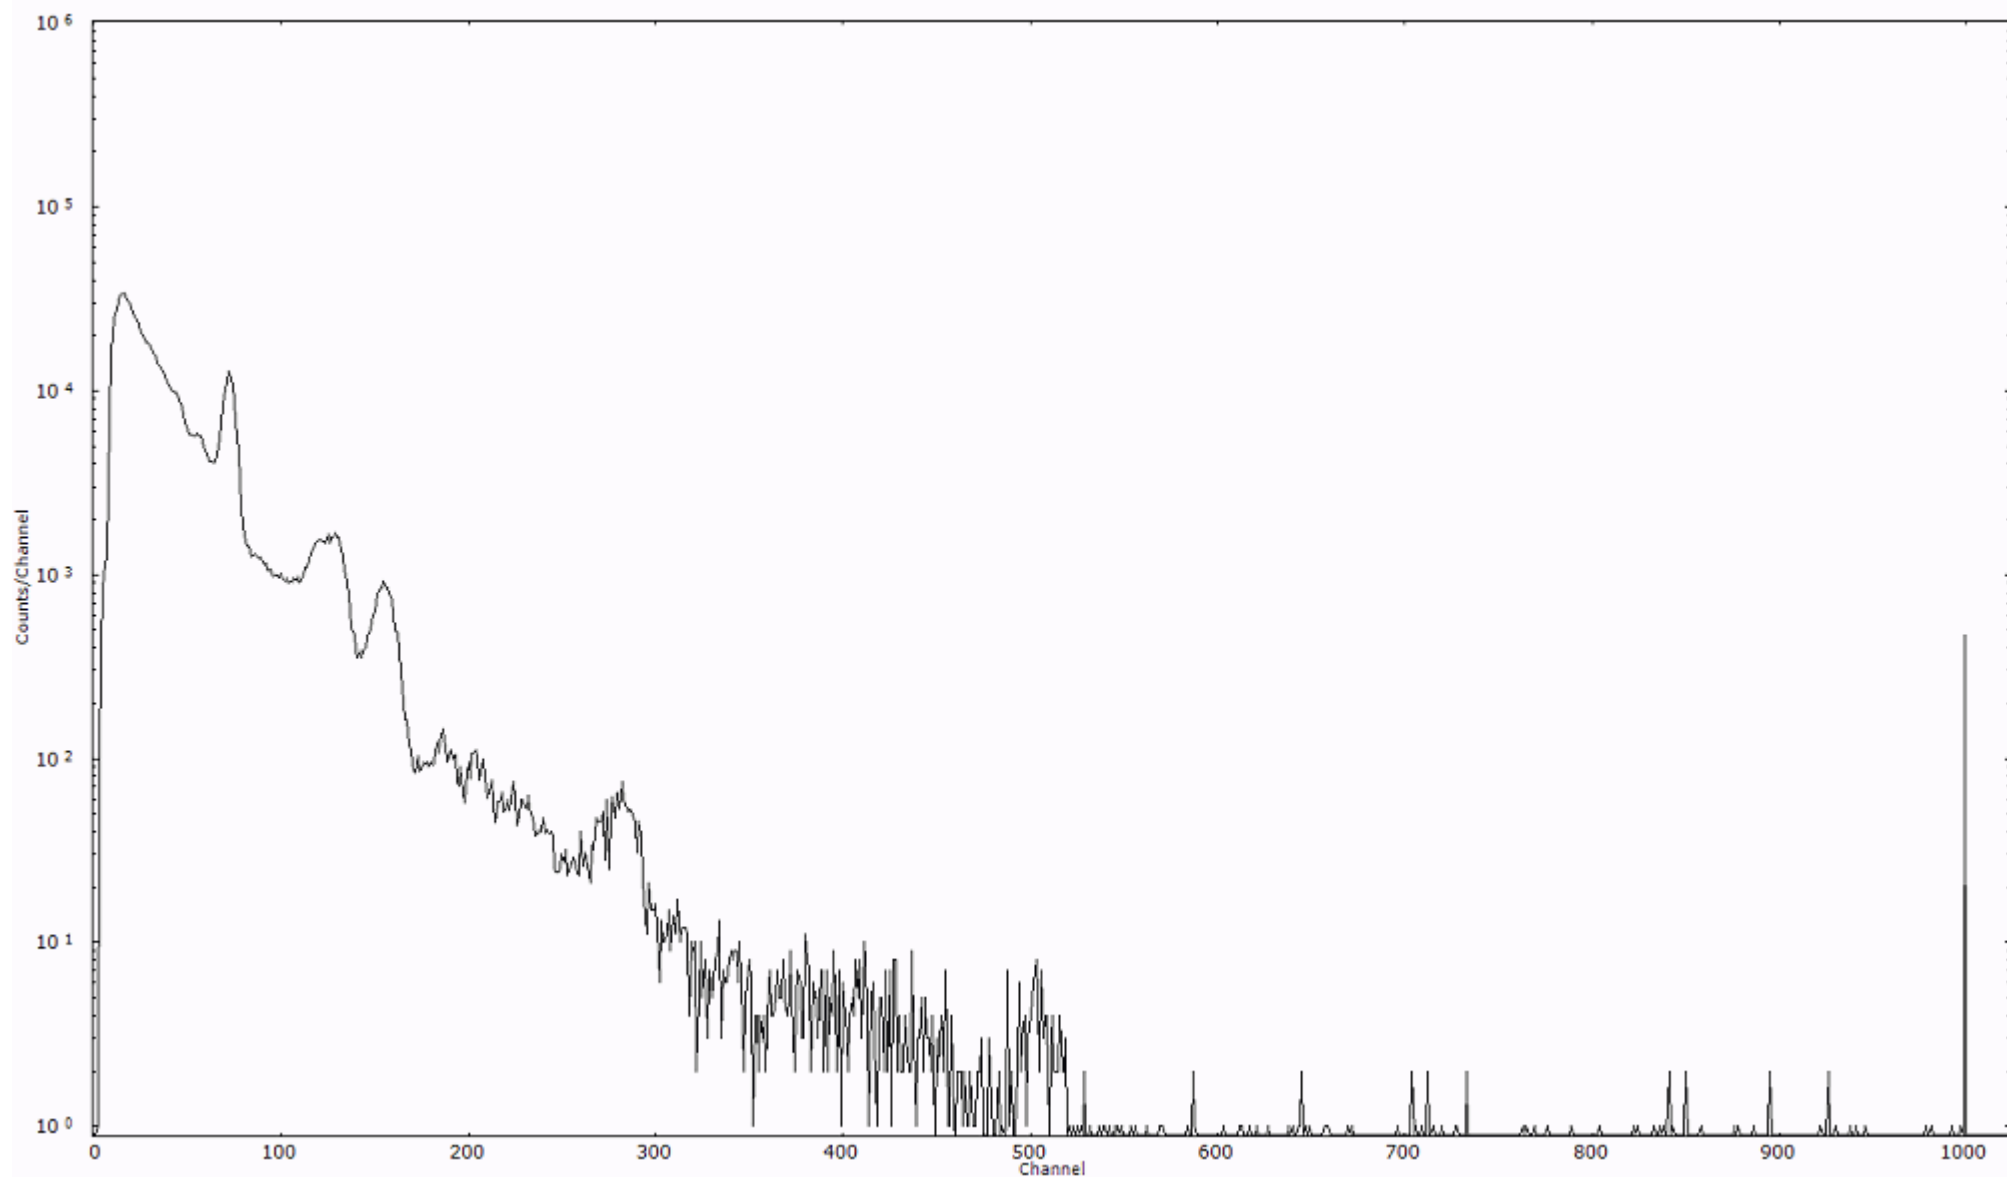

スペクトルグラフ
測定コード 阿字ヶ浦110325A044

検出器番号 13105
測定日時 2011年03月25日 07時20分

ライブタイム 600 秒
リアルタイム 600 秒