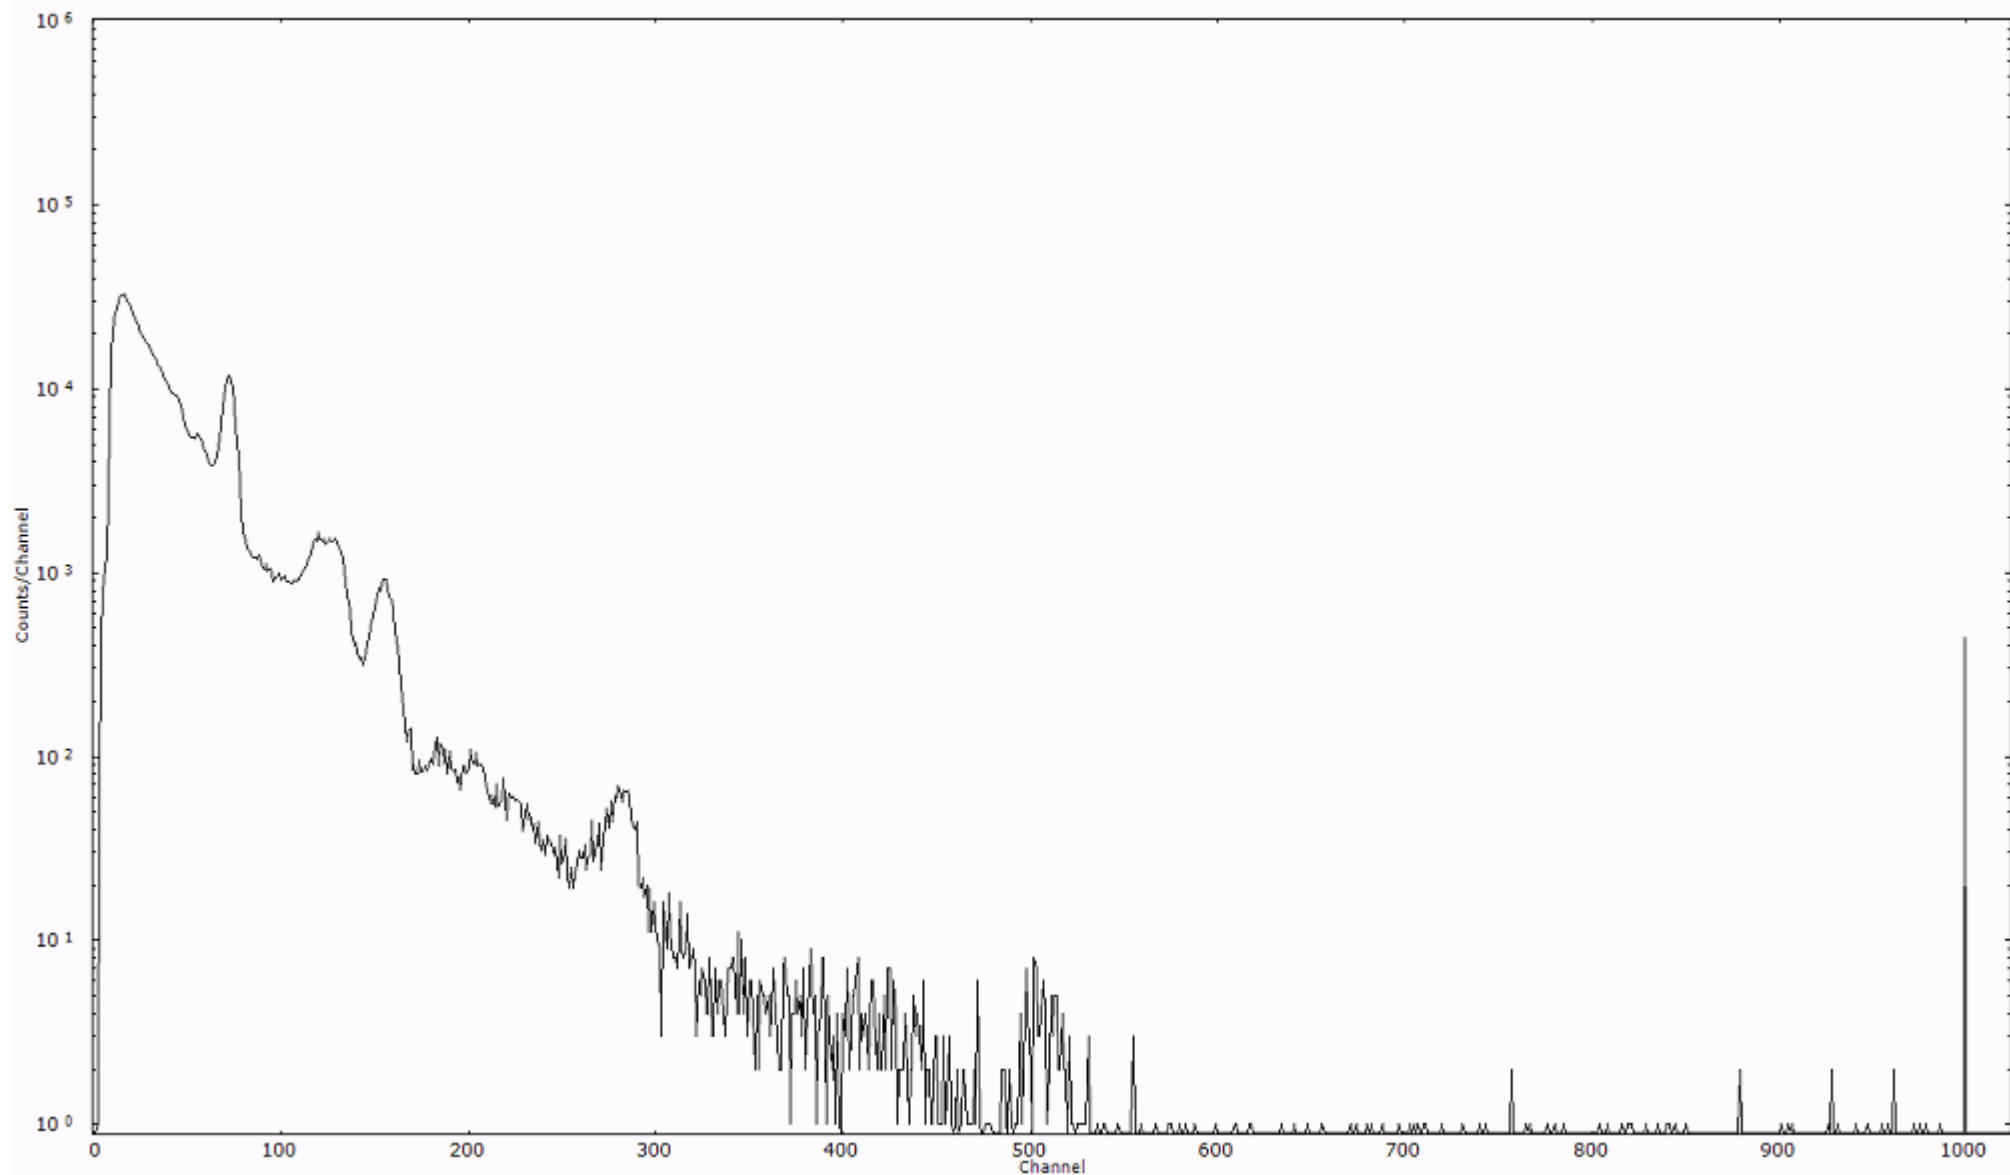

スペクトルグラフ
測定コード 阿字ヶ浦110325P046

検出器番号 13105
測定日時 2011年03月25日 19時50分

ライブタイム 600 秒
リアルタイム 600 秒