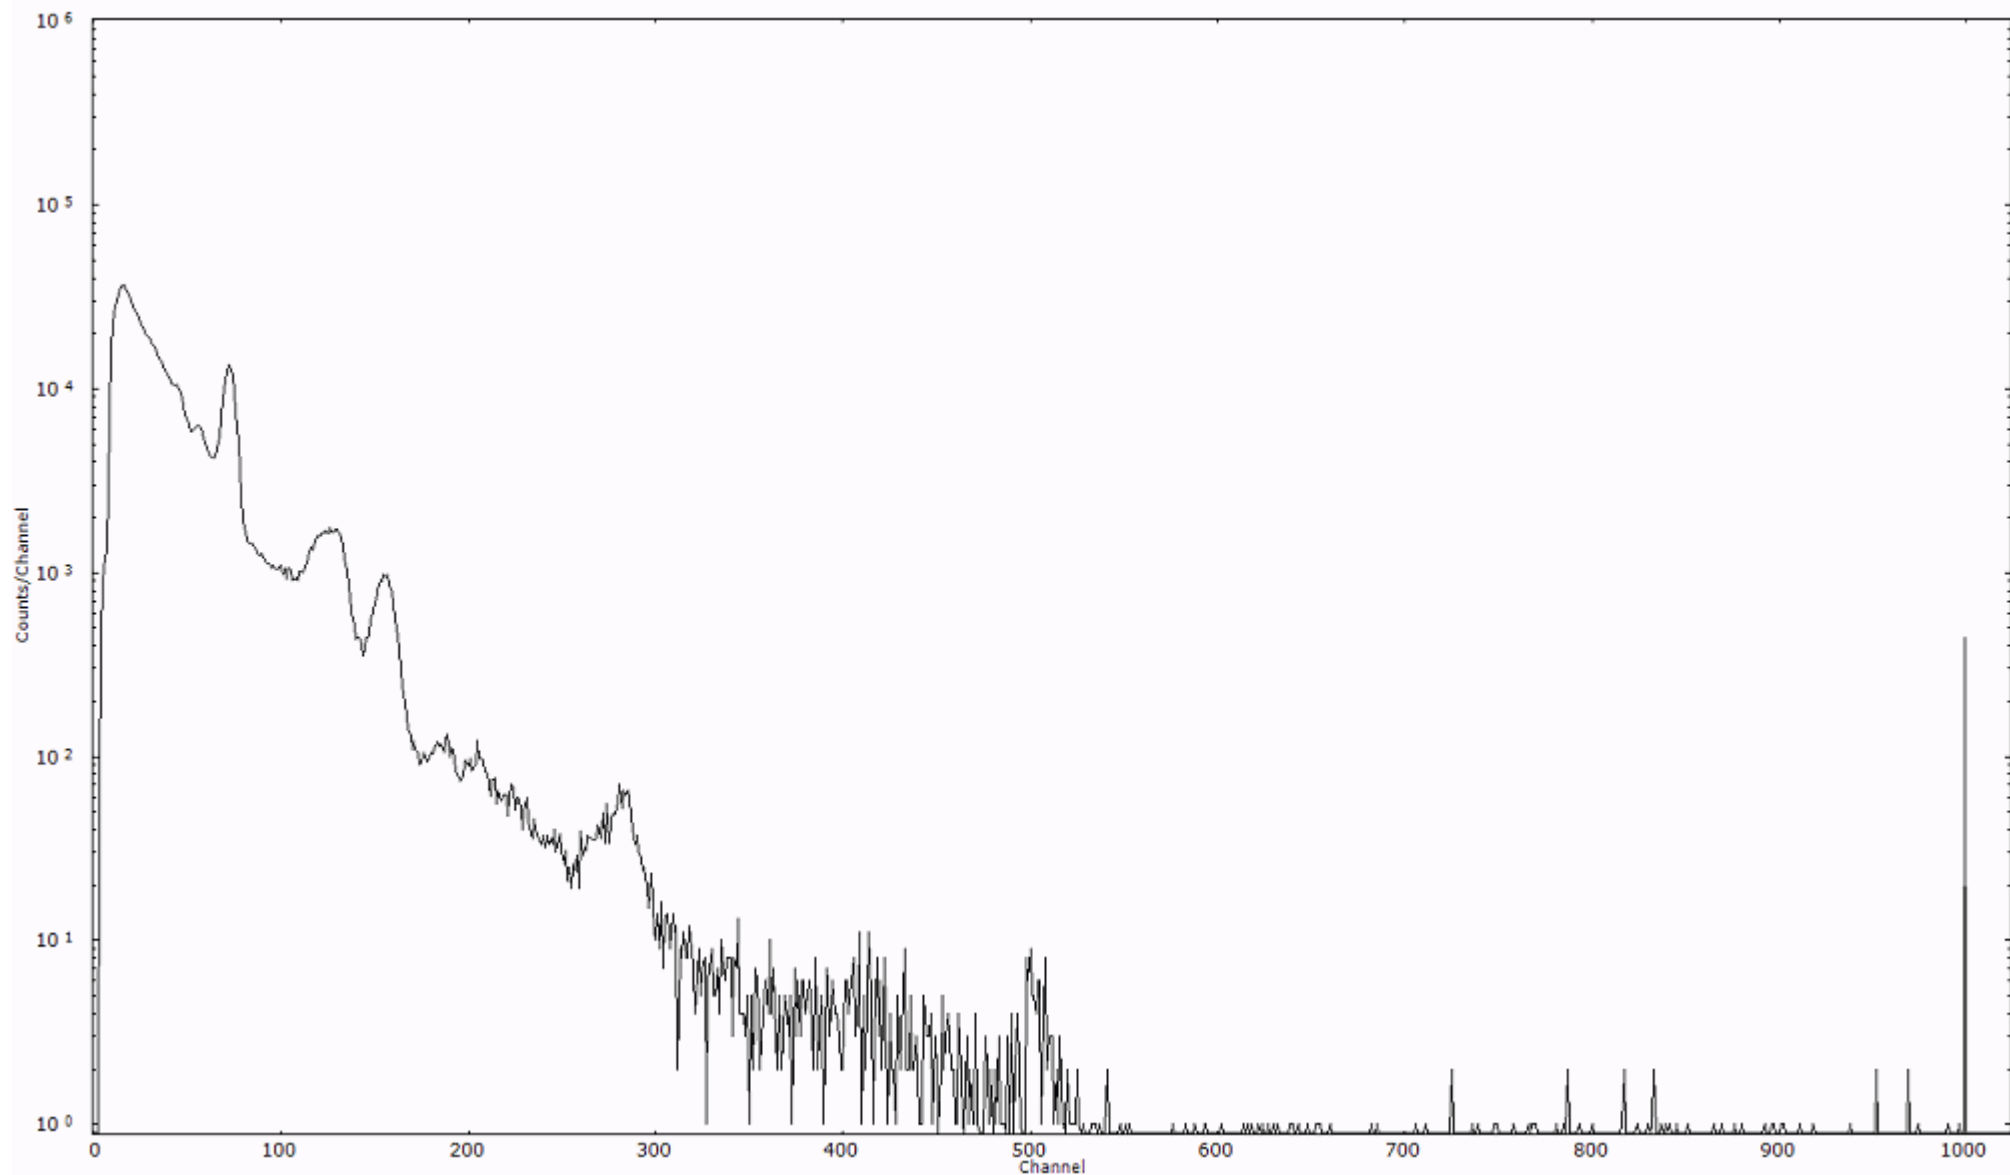

スペクトルグラフ
測定コード 阿字ヶ浦110324A071

検出器番号 13105
測定日時 2011年03月24日 11時50分

ライブタイム 600 秒
リアルタイム 600 秒