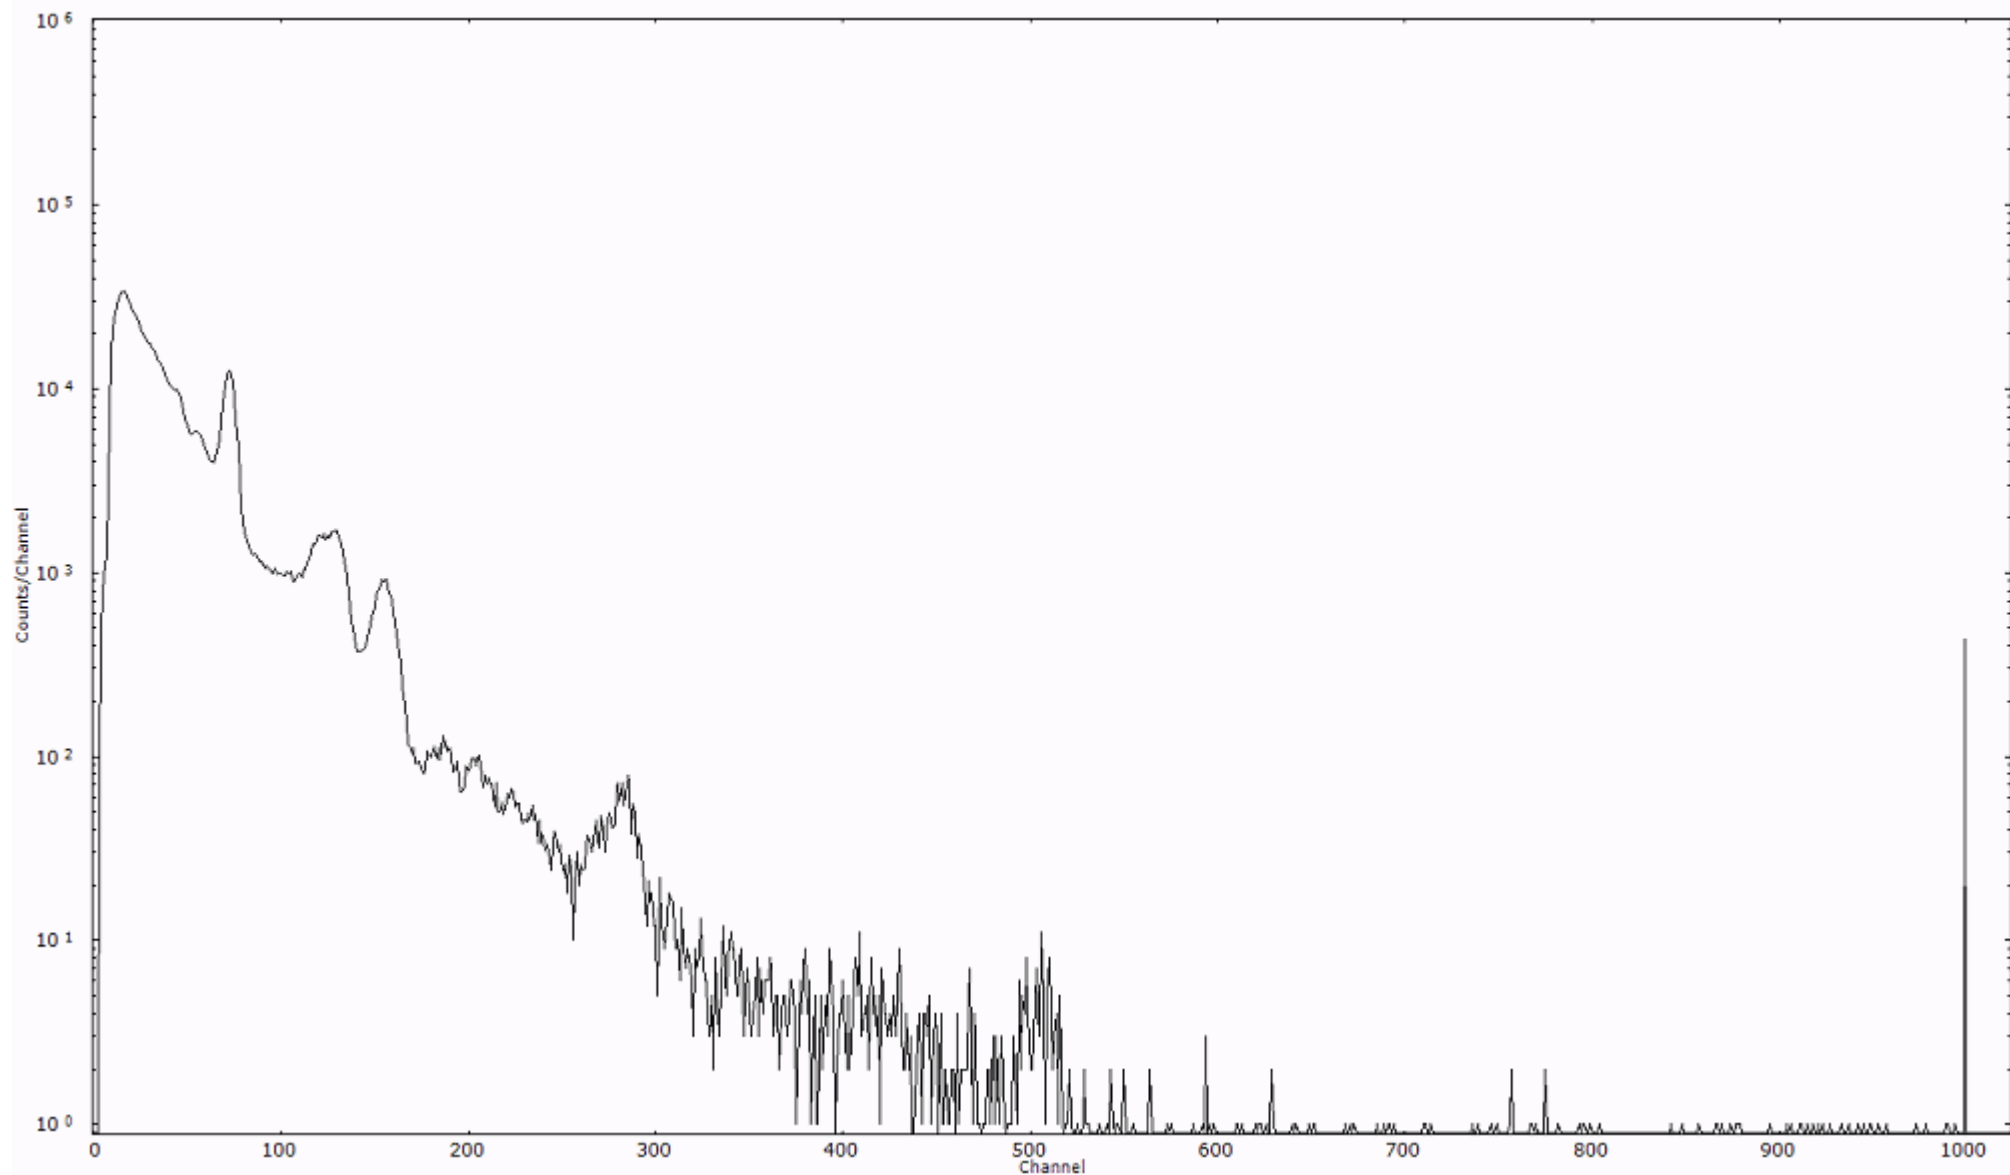

ライブタイム 600 秒
リアルタイム 600 秒

スペクトルグラフ
測定コード 阿字ヶ浦110325A033

検出器番号 13105
測定日時 2011年03月25日 05時30分

ライブタイム 600 秒
リアルタイム 600 秒

スペクトルグラフ
測定コード 阿字ヶ浦110325A034

検出器番号 13105
測定日時 2011年03月25日 05時40分

ライブタイム 600 秒
リアルタイム 600 秒