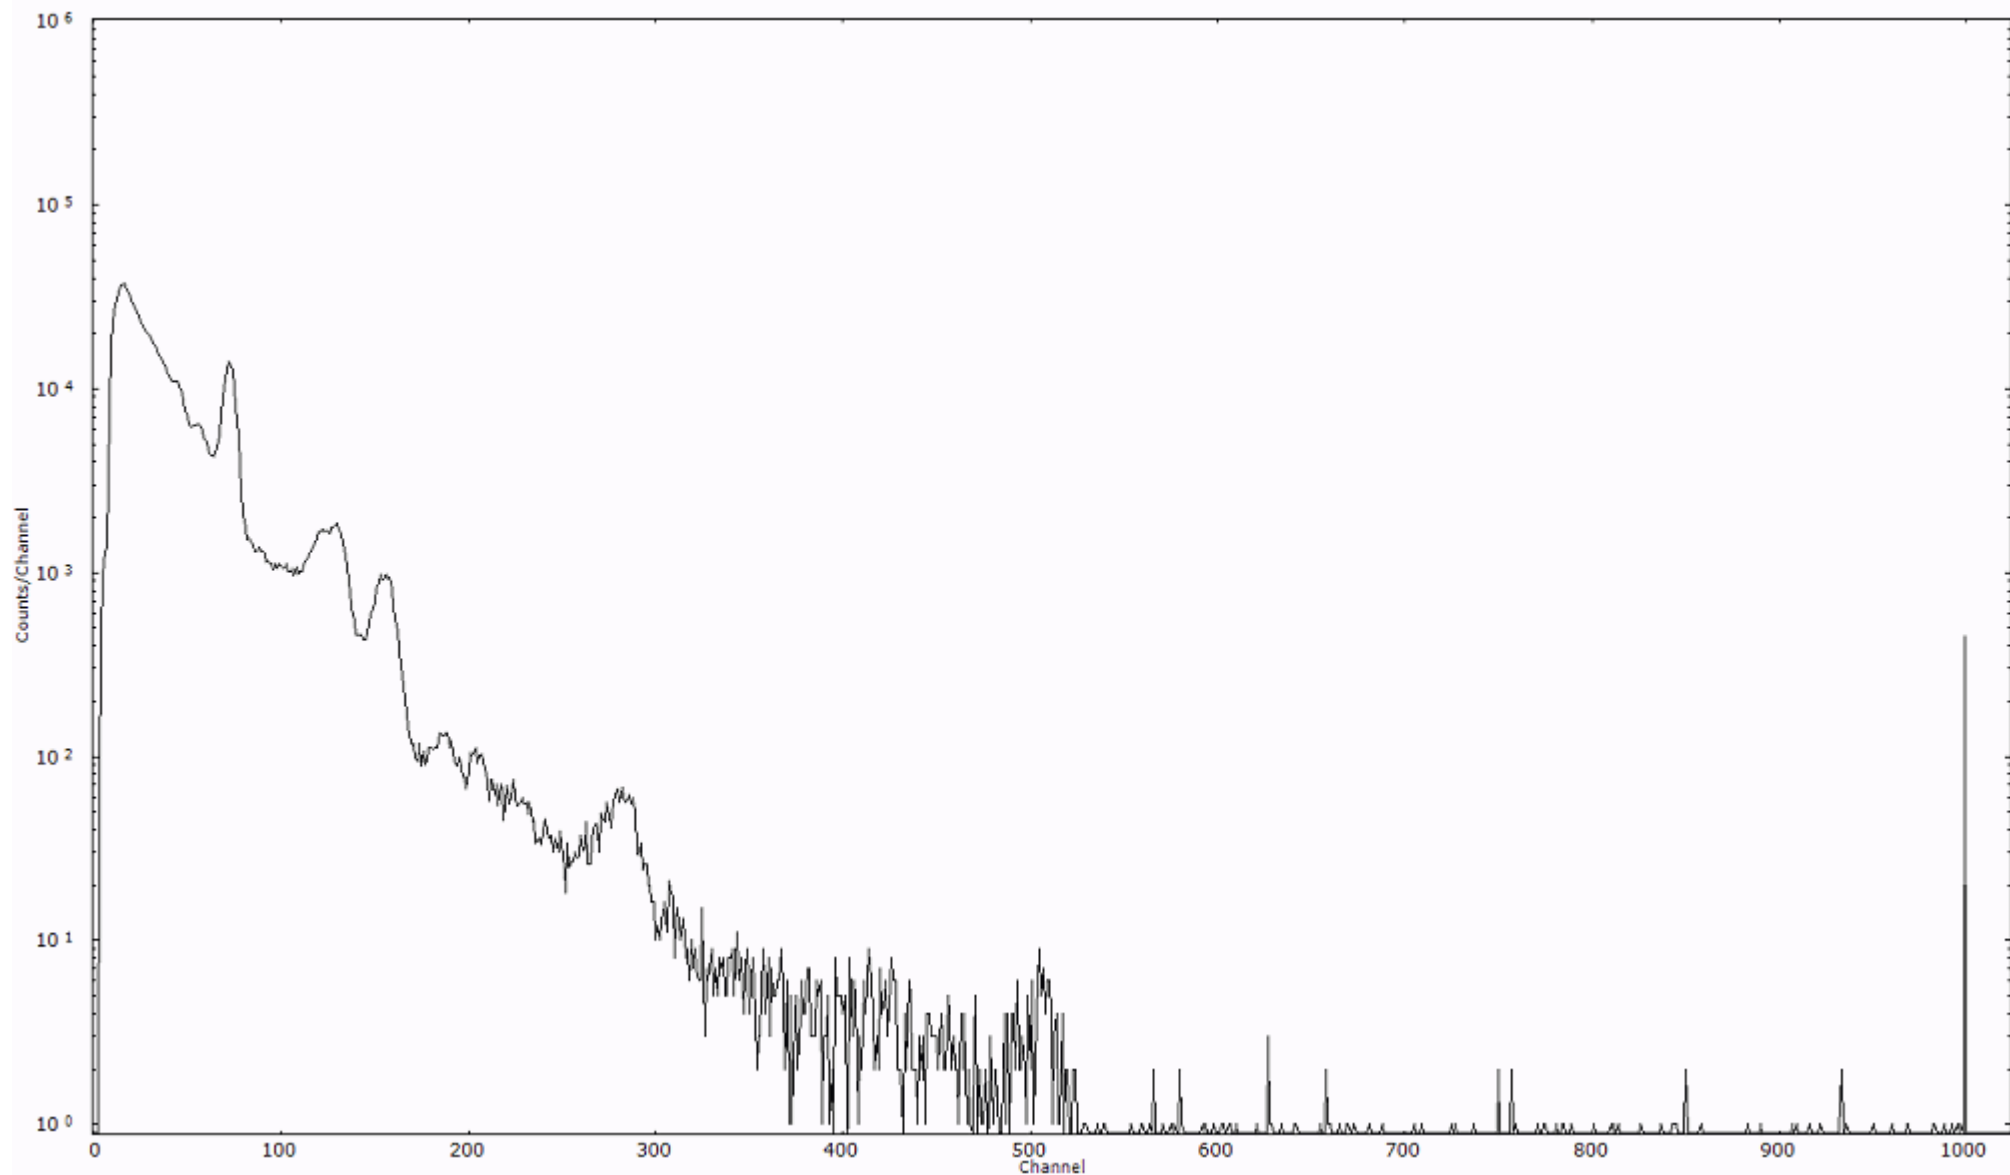

スペクトルグラフ
測定コード 阿字ヶ浦110324A022

検出器番号 13105
測定日時 2011年03月24日 03時40分

ライブタイム 600 秒
リアルタイム 600 秒