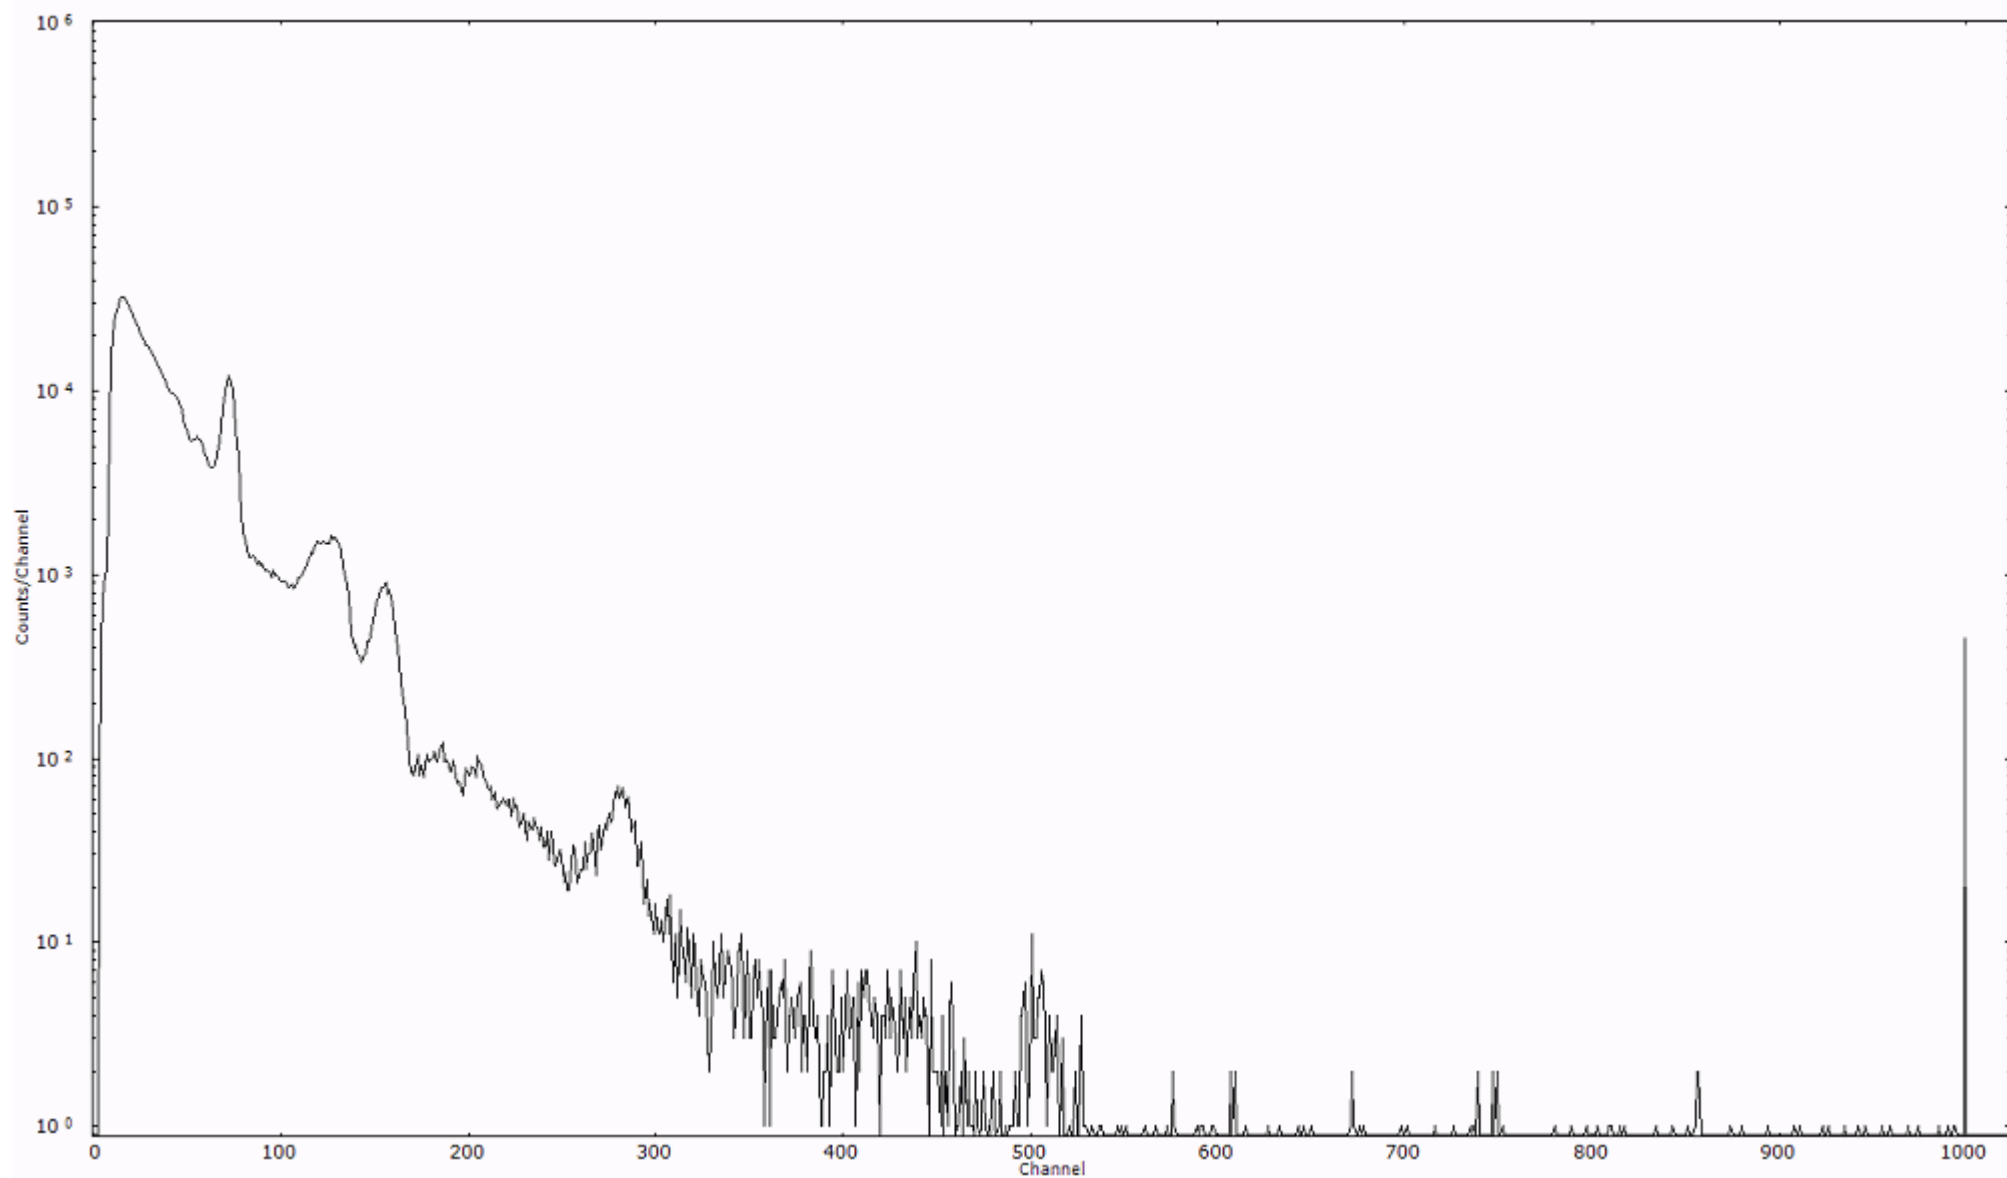

スペクトルグラフ
測定コード 阿字ヶ浦110325P042

検出器番号 13105
測定日時 2011年03月25日 19時10分

ライブタイム 600 秒
リアルタイム 600 秒

スペクトルグラフ
測定コード 阿字ヶ浦110325P043

検出器番号 13105
測定日時 2011年03月25日 19時20分

ライブタイム 600 秒
リアルタイム 600 秒

スペクトルグラフ
測定コード 阿字ヶ浦110325P044