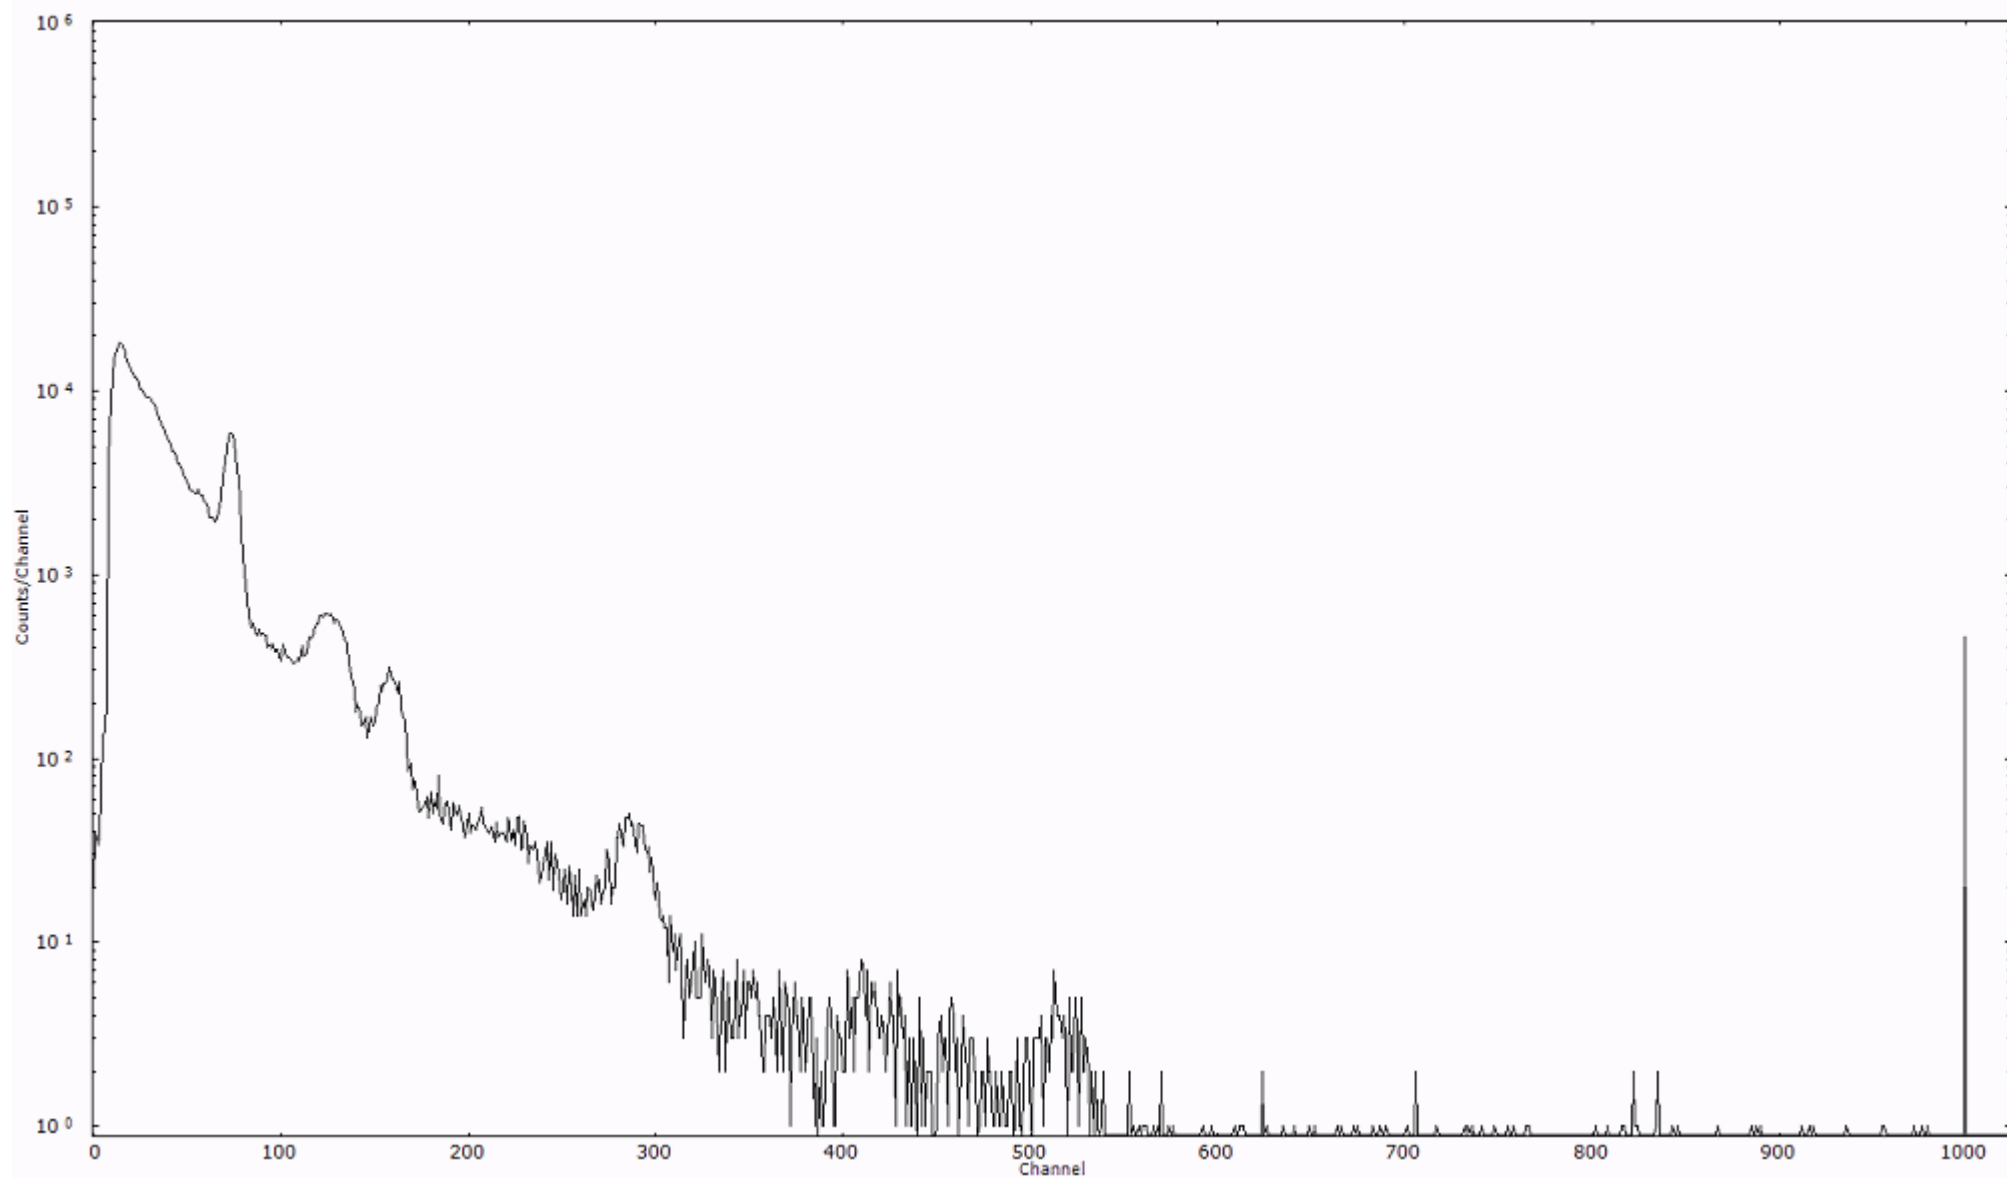

ライブタイム 600 秒  
リアルタイム 600 秒

スペクトルグラフ  
測定コード 舟石川110327A044

検出器番号 51  
測定日時 2011年03月27日 07時20分

ライブタイム 600 秒  
リアルタイム 600 秒

スペクトルグラフ  
測定コード 舟石川110327A045

検出器番号 51  
測定日時 2011年03月27日 07時30分

ライブタイム 600 秒  
リアルタイム 600 秒