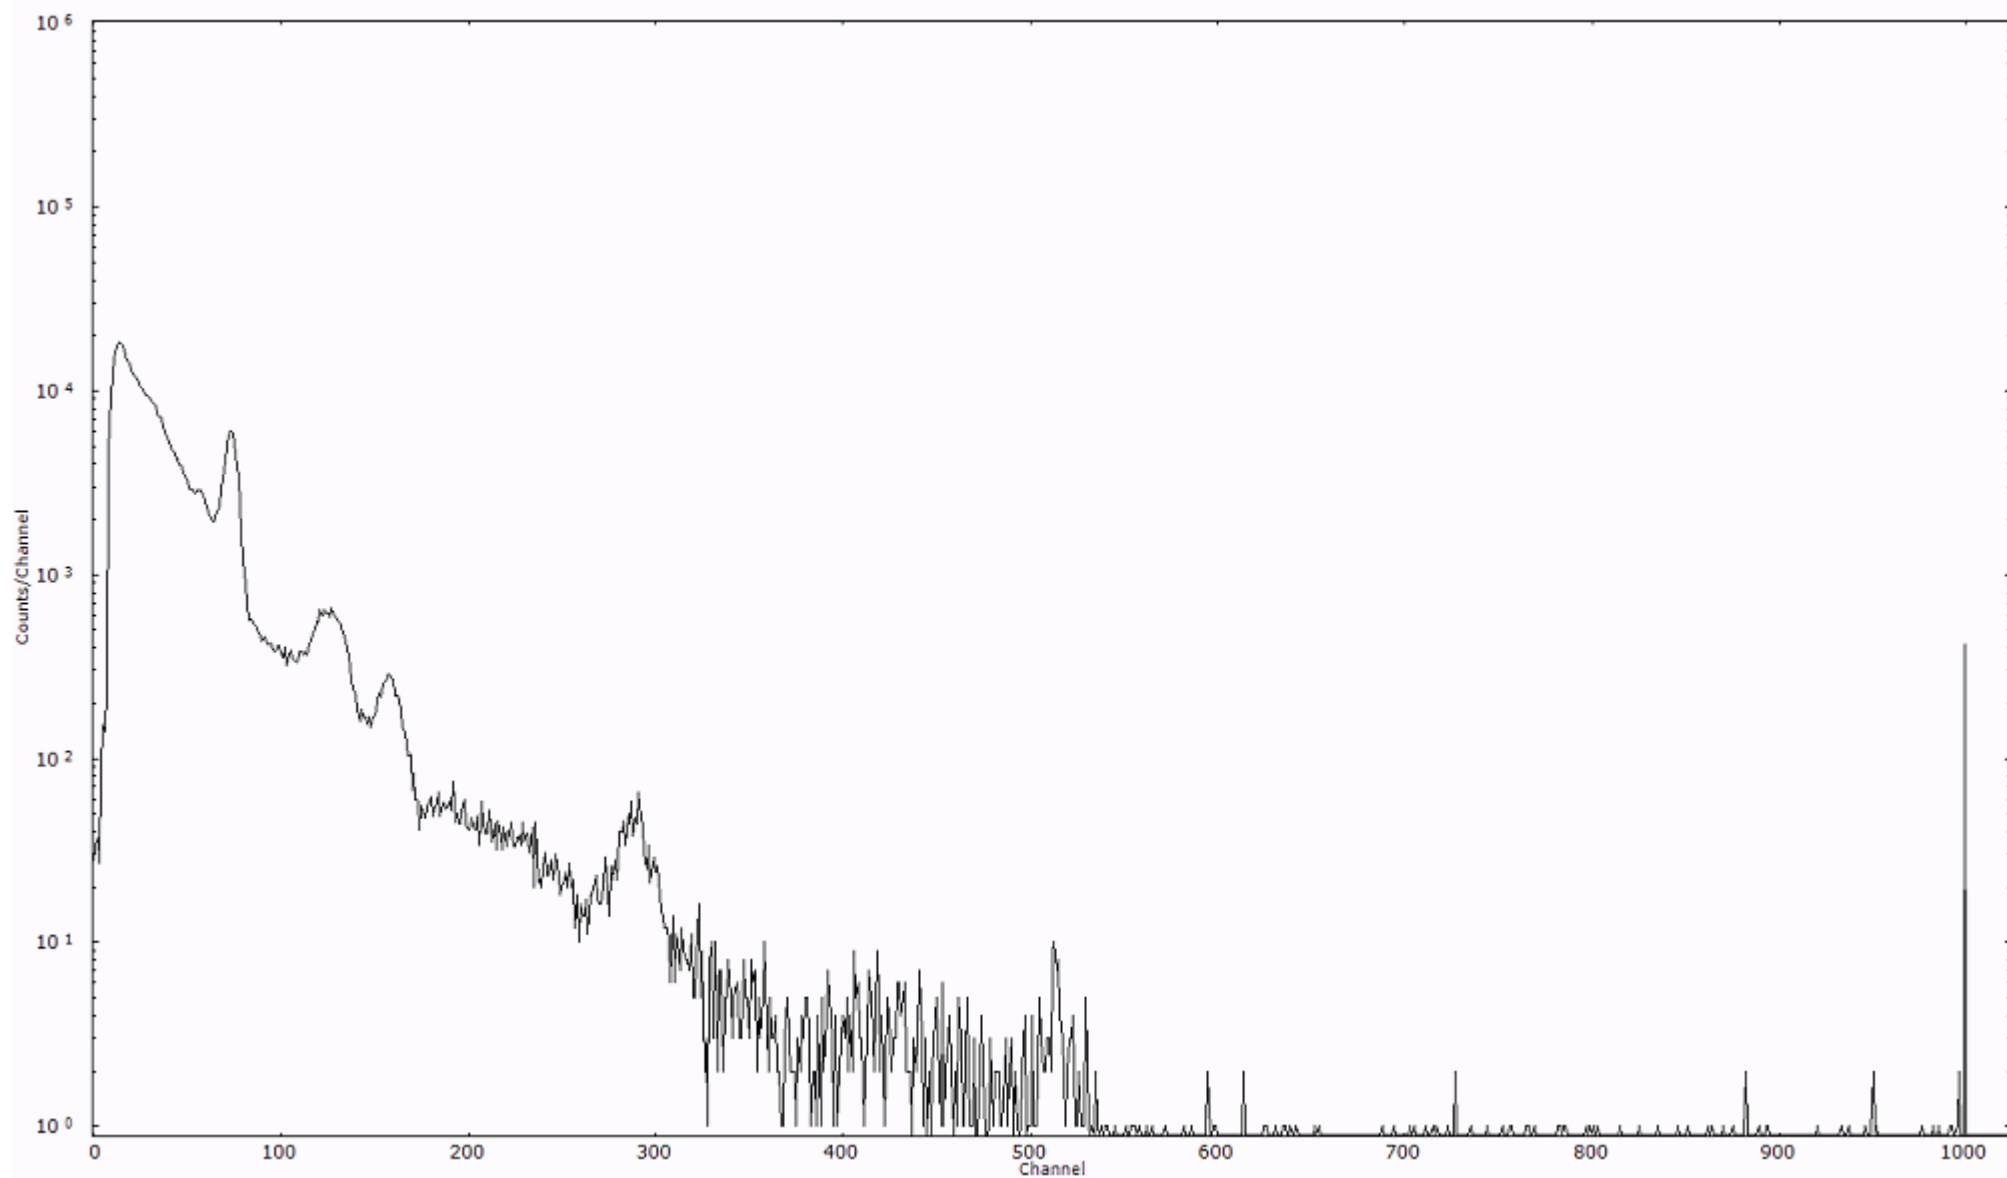

検出器番号 51  
測定日時 2011年03月27日 02時10分

ライブタイム 600 秒  
リアルタイム 600 秒

スペクトルグラフ  
測定コード 舟石川110327A014

検出器番号 51  
測定日時 2011年03月27日 02時20分

ライブタイム 600 秒  
リアルタイム 600 秒

スペクトルグラフ  
測定コード 舟石川110327A015

検出器番号 51  
測定日時 2011年03月27日 02時30分