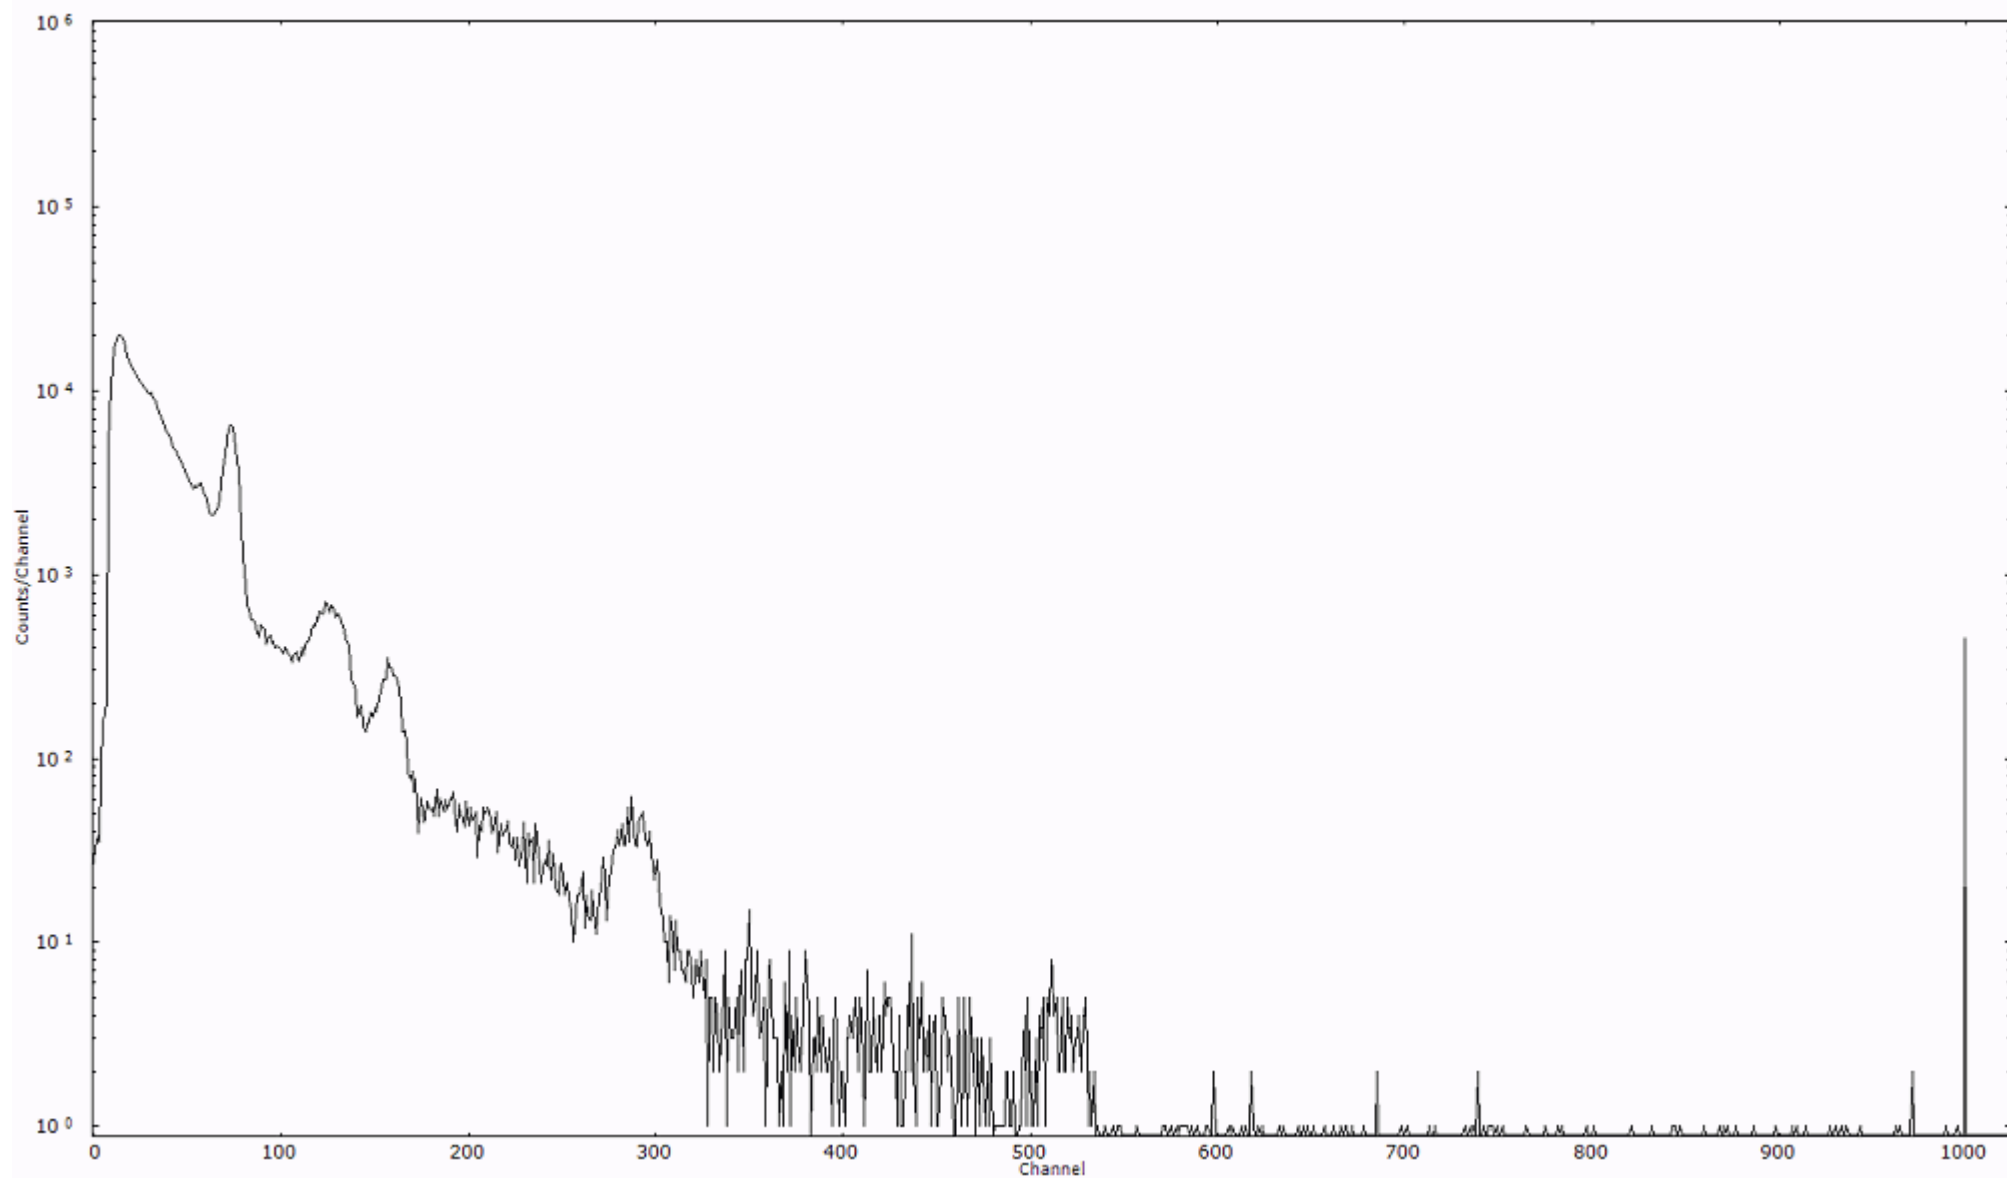

ライブタイム 600 秒  
リアルタイム 600 秒

スペクトルグラフ  
測定コード 舟石川110326A041

検出器番号 51  
測定日時 2011年03月26日 06時50分

ライブタイム 600 秒  
リアルタイム 600 秒

スペクトルグラフ  
測定コード 舟石川110326A042

検出器番号 51  
測定日時 2011年03月26日 07時00分

ライブタイム 600 秒  
リアルタイム 600 秒