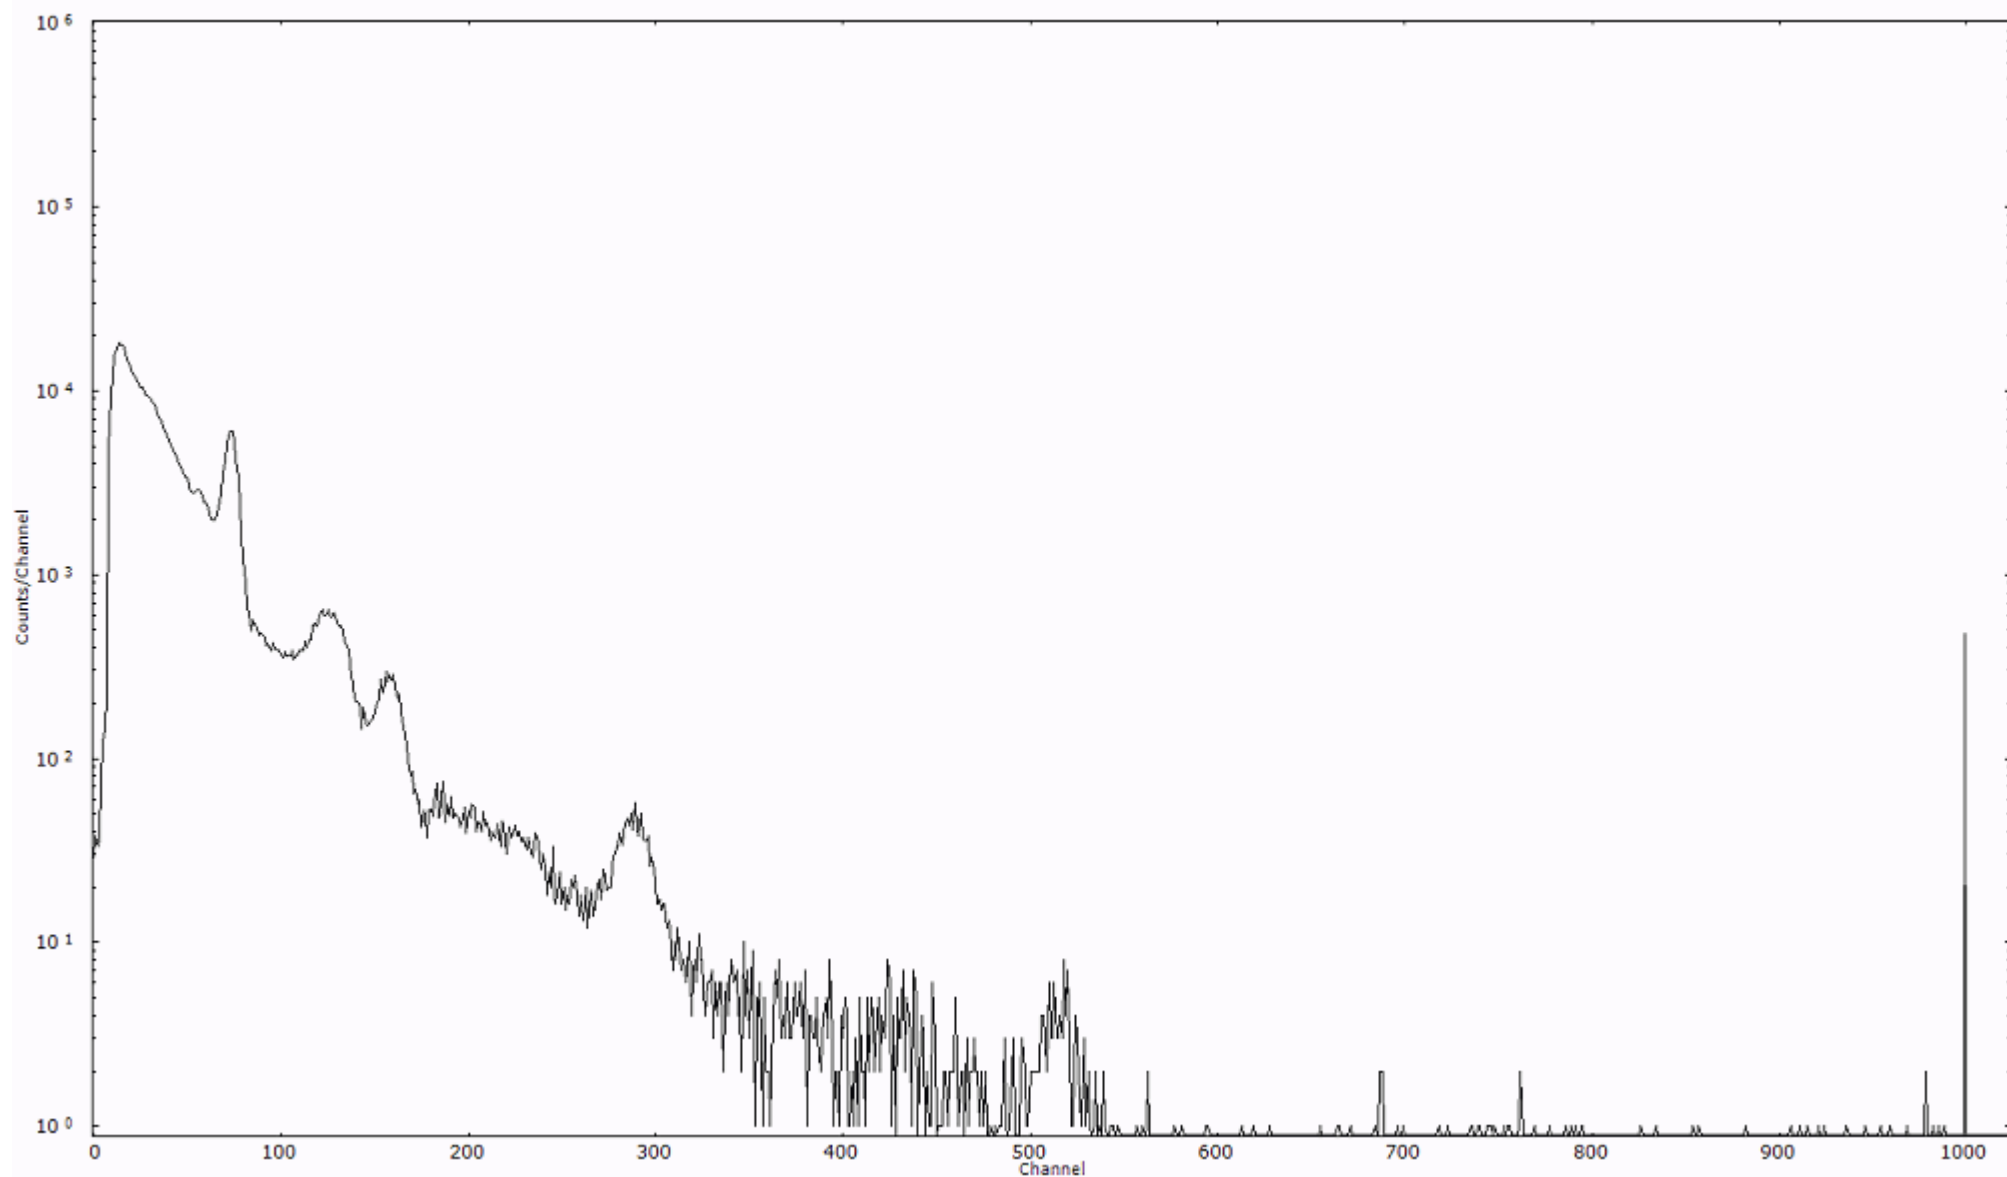

スペクトルグラフ
測定コード 舟石川110327A002

検出器番号 51
測定日時 2011年03月27日 00時20分

ライブタイム 600 秒
リアルタイム 600 秒