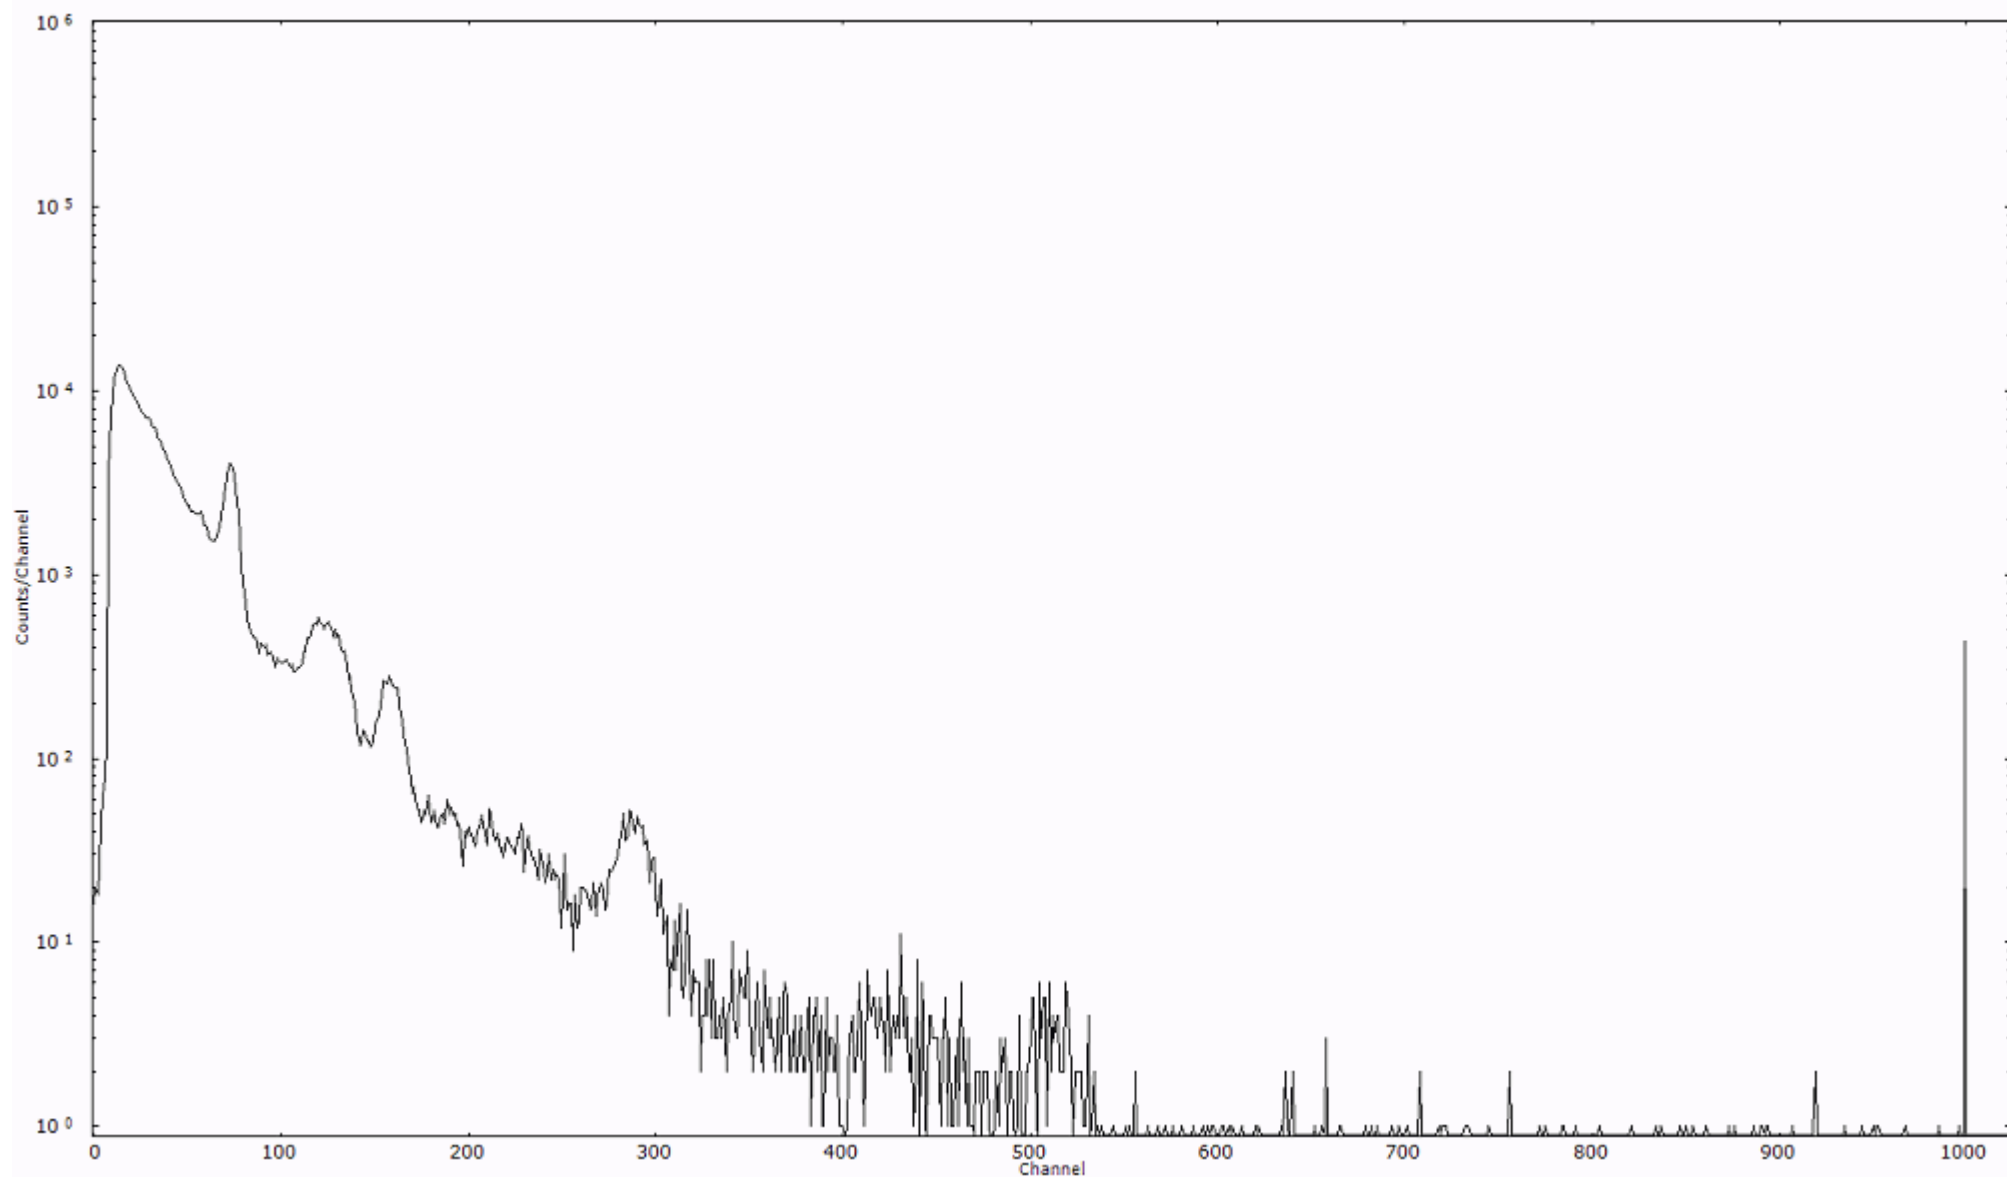

スペクトルグラフ
測定コード 舟石川110331A063

検出器番号 51
測定日時 2011年03月31日 10時30分

ライブタイム 600 秒
リアルタイム 600 秒