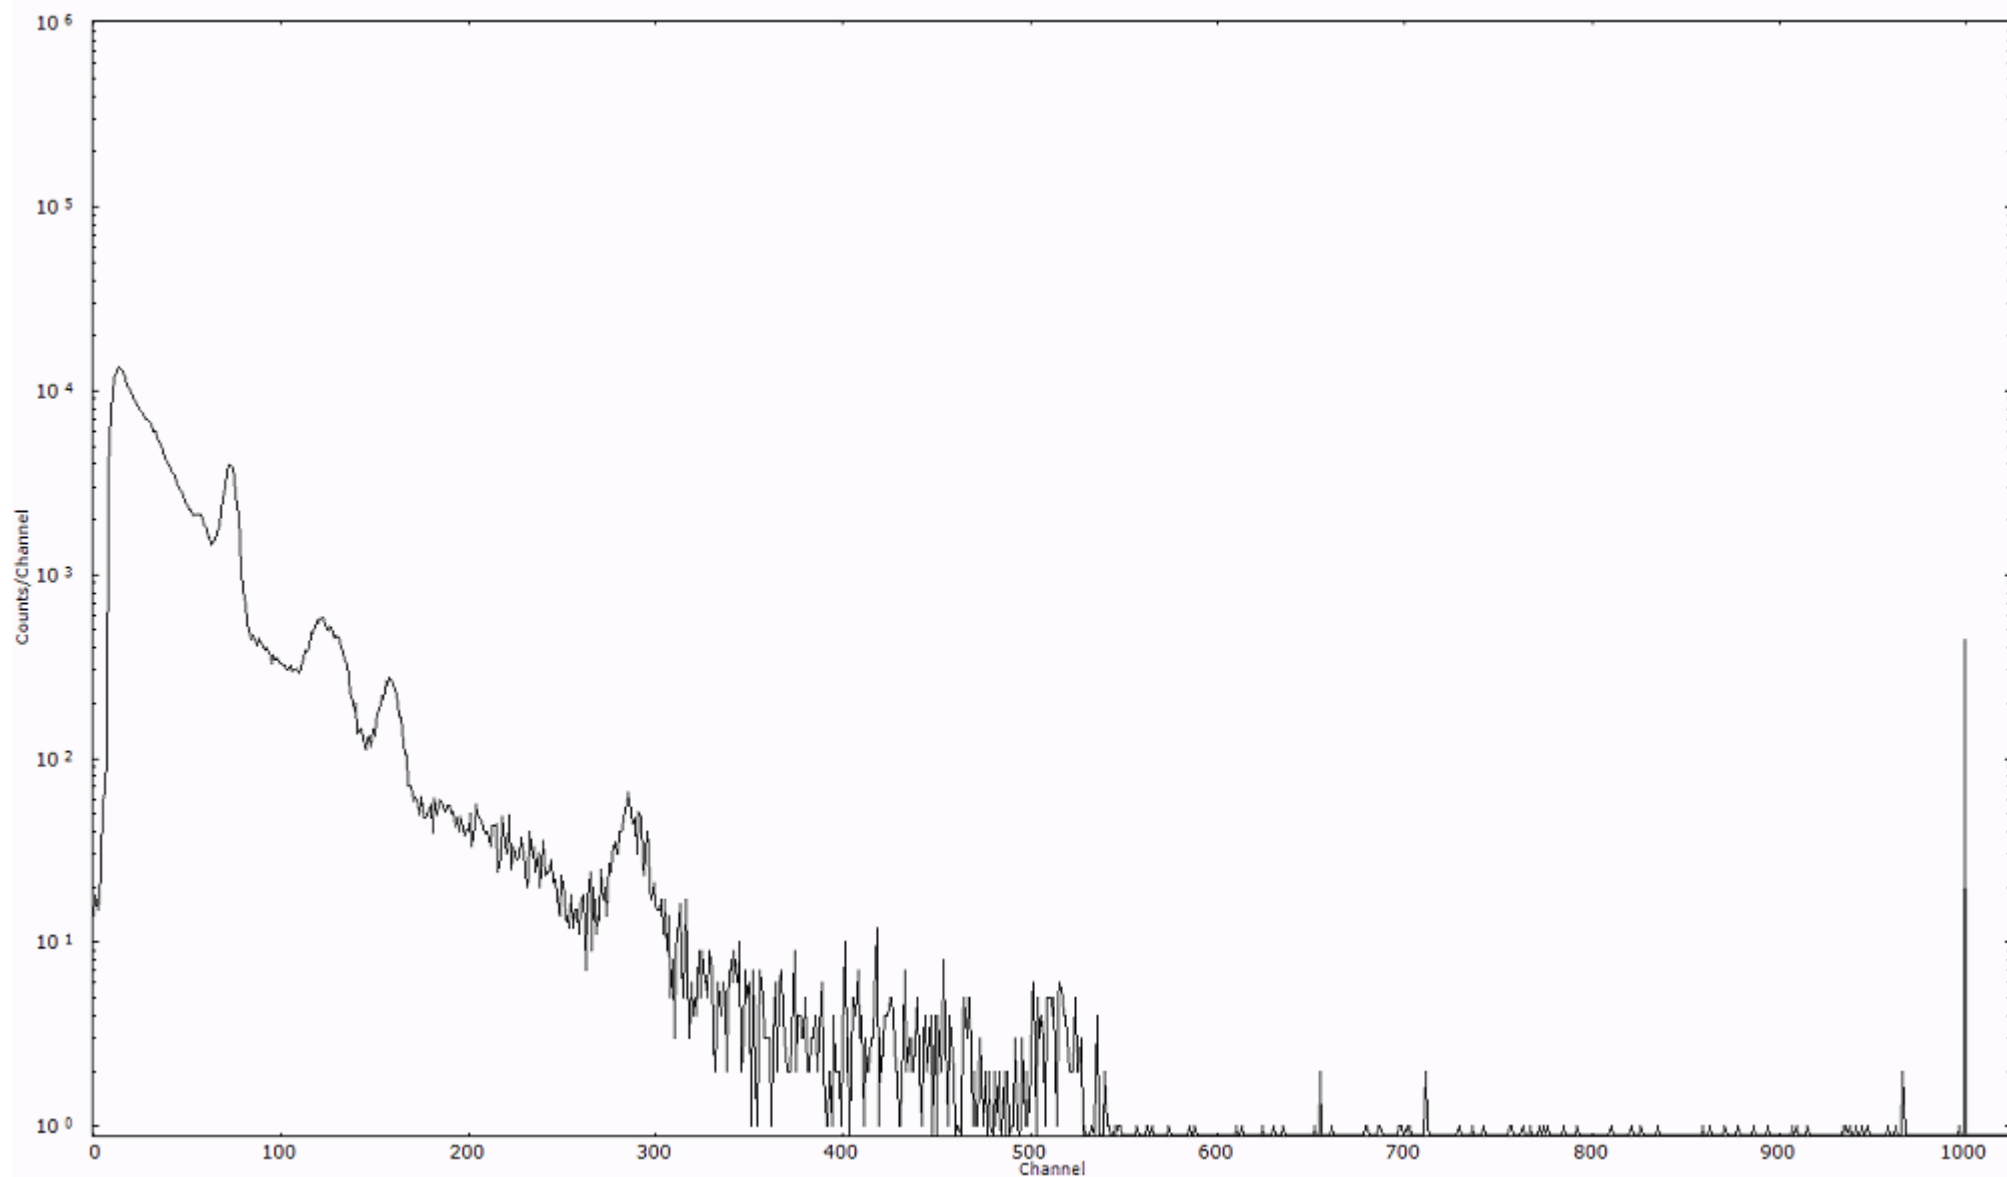

スペクトルグラフ
測定コード 舟石川110331P026

検出器番号 51
測定日時 2011年03月31日 16時30分

ライブタイム 600 秒
リアルタイム 600 秒