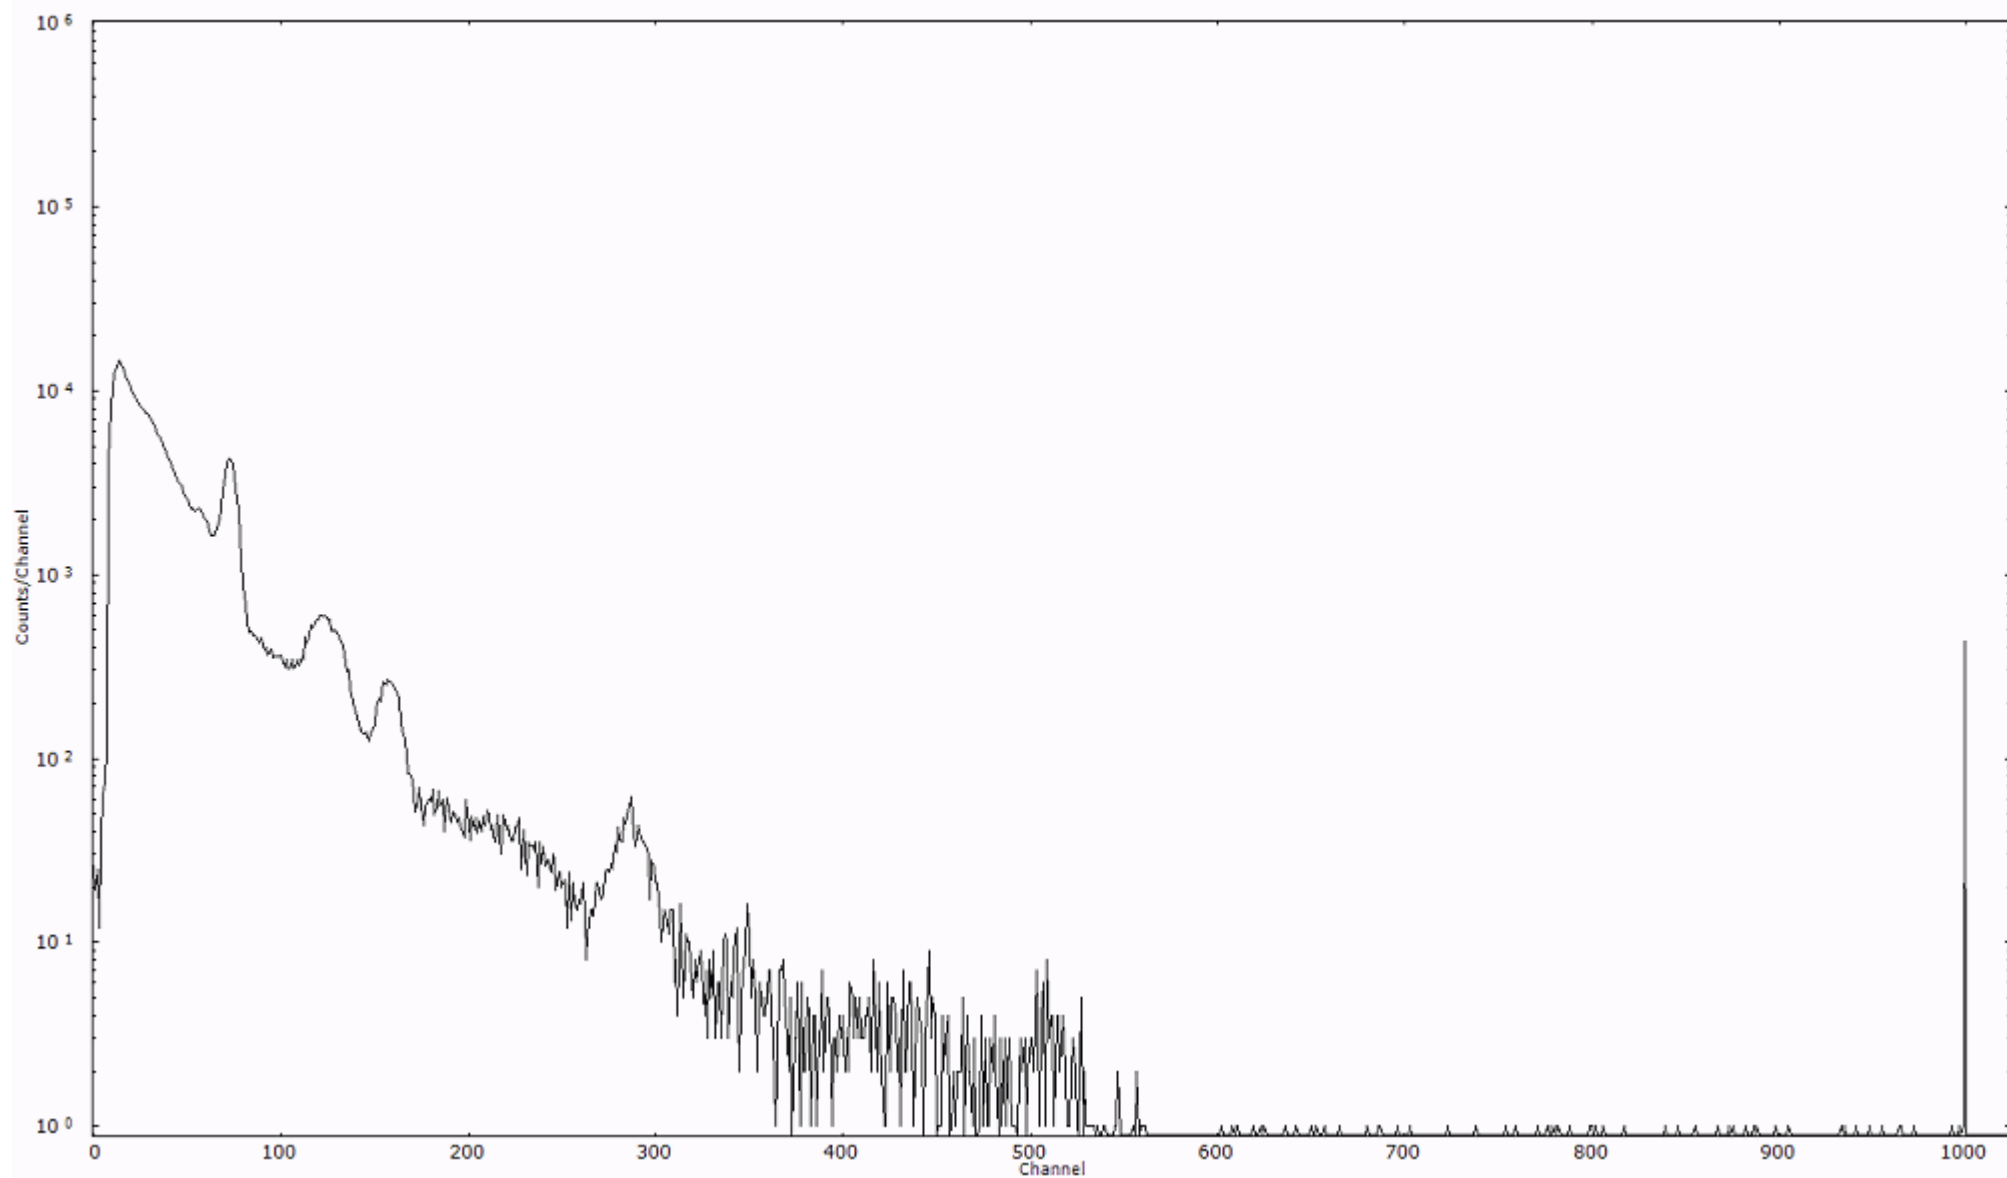

ライブタイム 600 秒
リアルタイム 600 秒

スペクトルグラフ
測定コード 舟石川110330P056

検出器番号 51
測定日時 2011年03月30日 21時30分

ライブタイム 600 秒
リアルタイム 600 秒

スペクトルグラフ
測定コード 舟石川110330P057

検出器番号 51
測定日時 2011年03月30日 21時40分

ライブタイム 600 秒
リアルタイム 600 秒

スペクトルグラフ
測定コード 舟石川110330P058