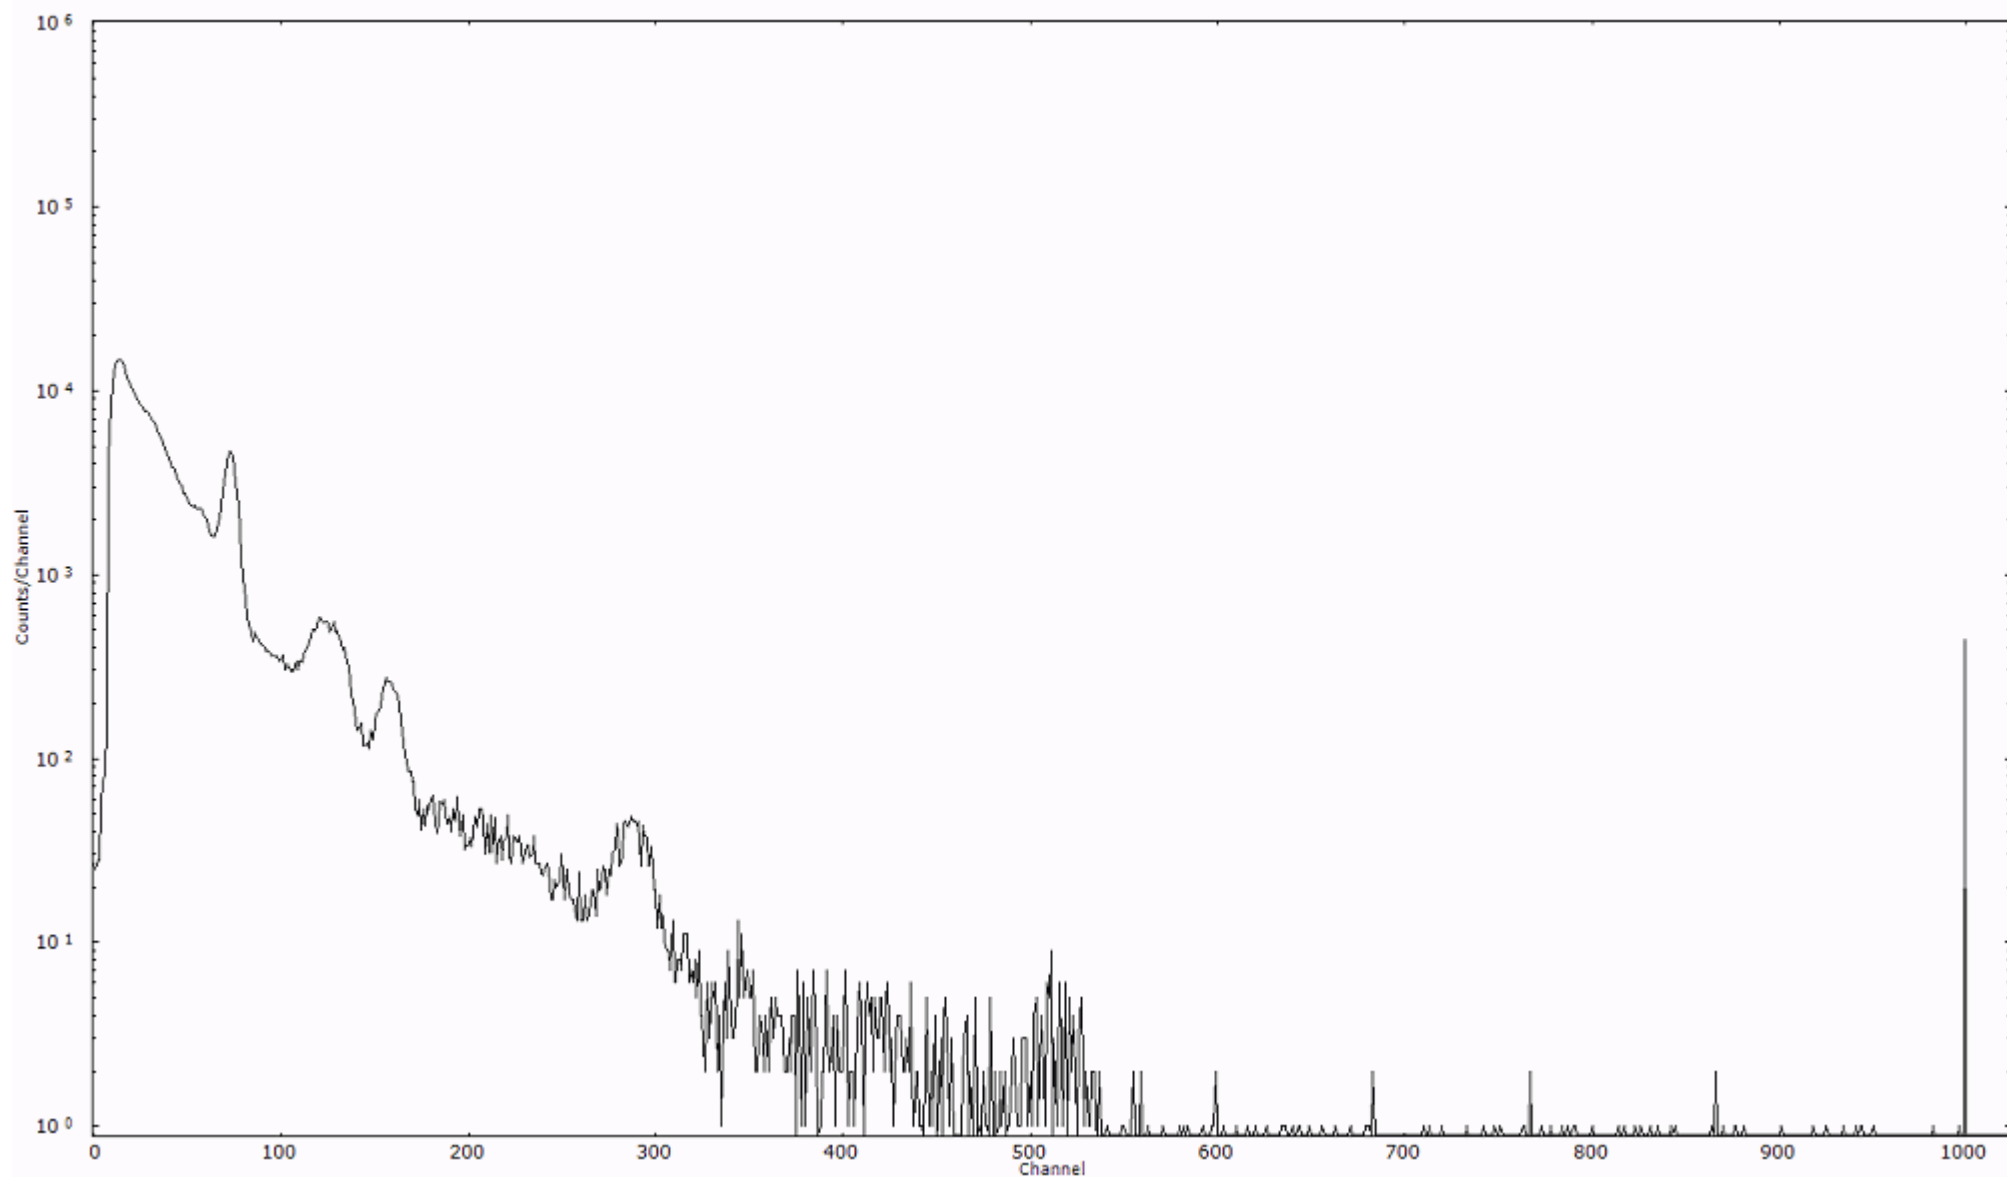

ライブタイム 600 秒
リアルタイム 600 秒

スペクトルグラフ
測定コード 舟石川110330P006

検出器番号 51
測定日時 2011年03月30日 13時10分

ライブタイム 600 秒
リアルタイム 600 秒

スペクトルグラフ
測定コード 舟石川110330P007

検出器番号 51
測定日時 2011年03月30日 13時20分

ライブタイム 600 秒
リアルタイム 600 秒

スペクトルグラフ
測定コード 舟石川110330P008