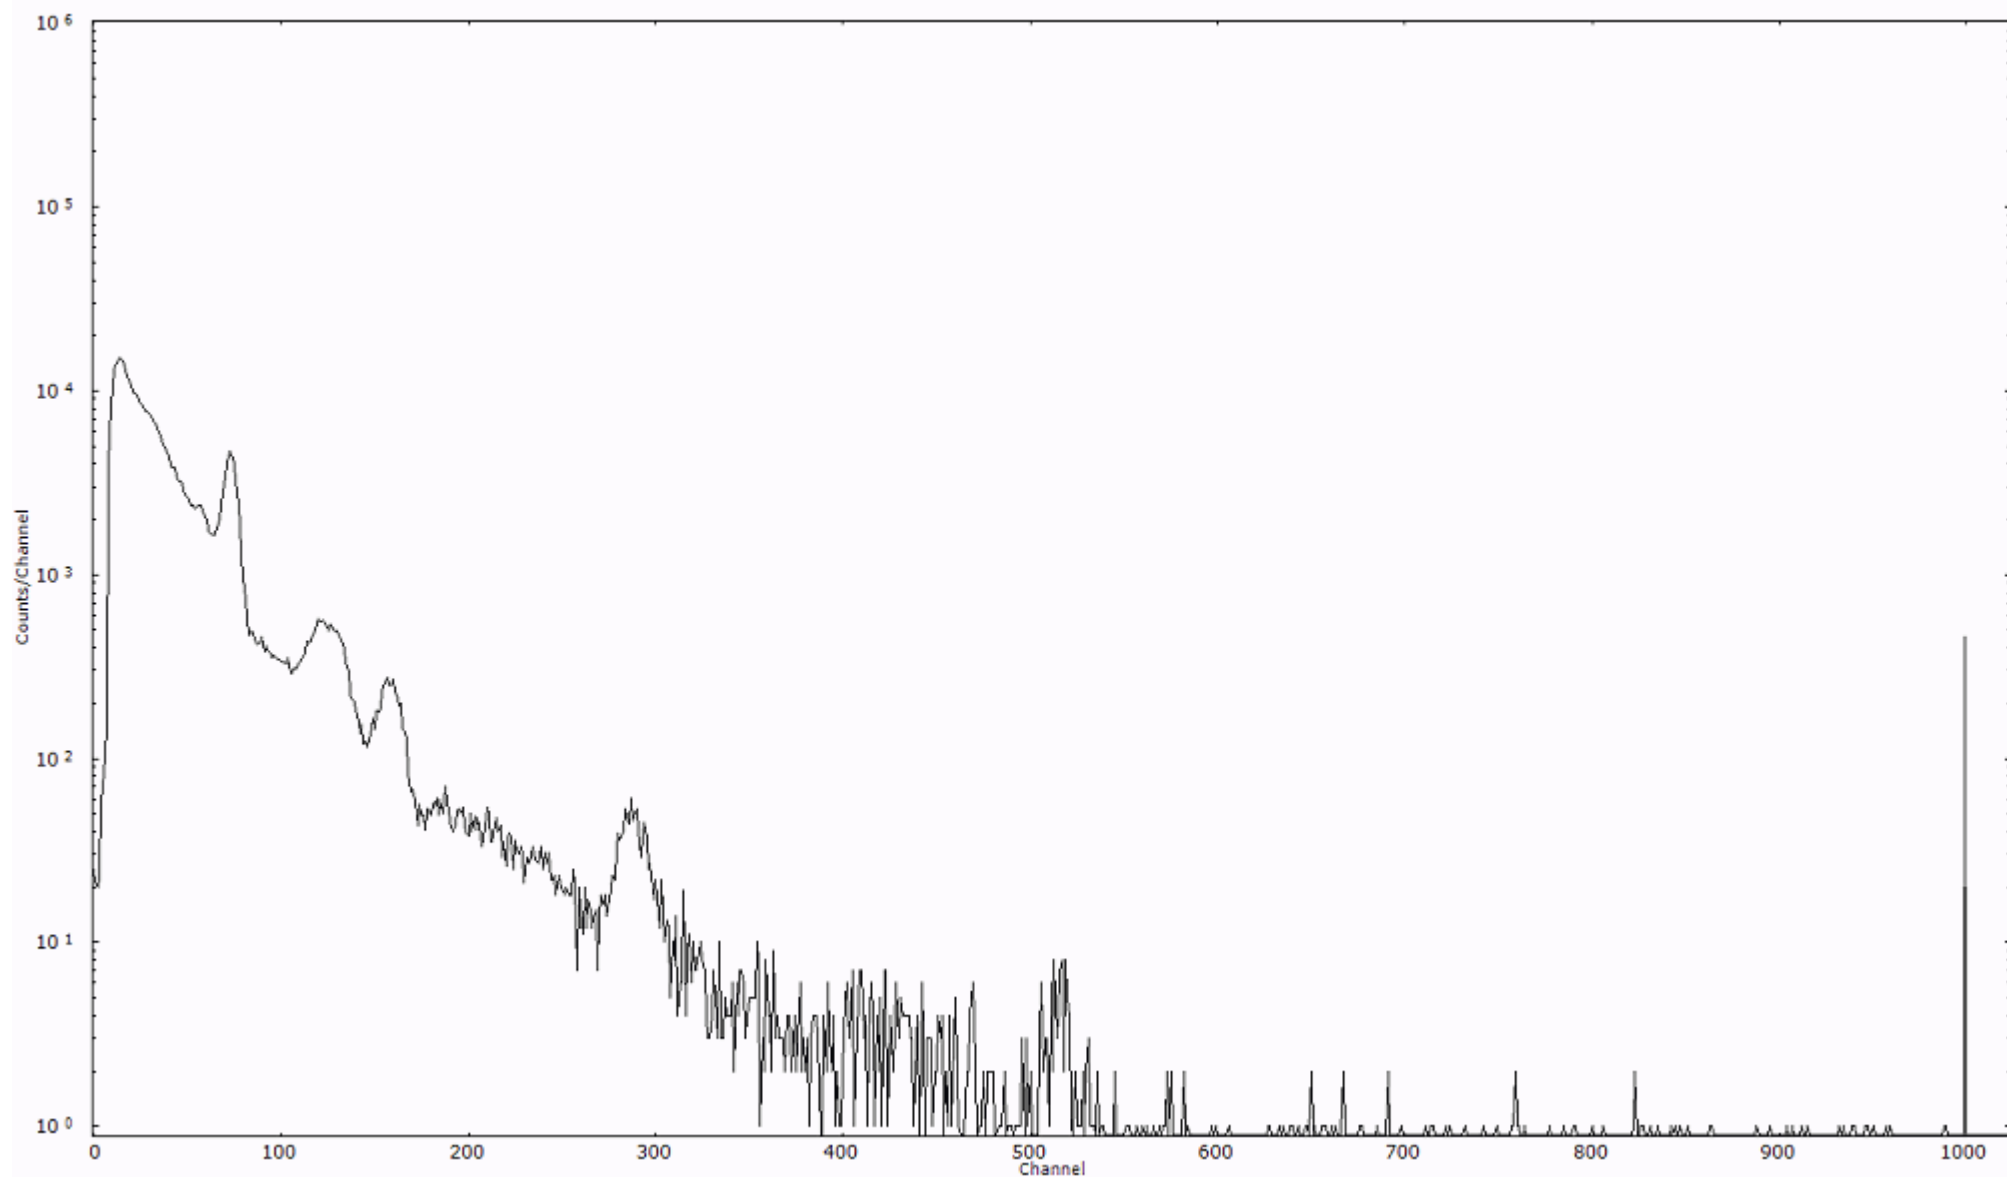

検出器番号 51
測定日時 2011年03月30日 11時00分

ライブタイム 600 秒
リアルタイム 600 秒

スペクトルグラフ
測定コード 舟石川110330A067

検出器番号 51
測定日時 2011年03月30日 11時10分

ライブタイム 600 秒
リアルタイム 600 秒

スペクトルグラフ
測定コード 舟石川110330A068

検出器番号 51
測定日時 2011年03月30日 11時20分