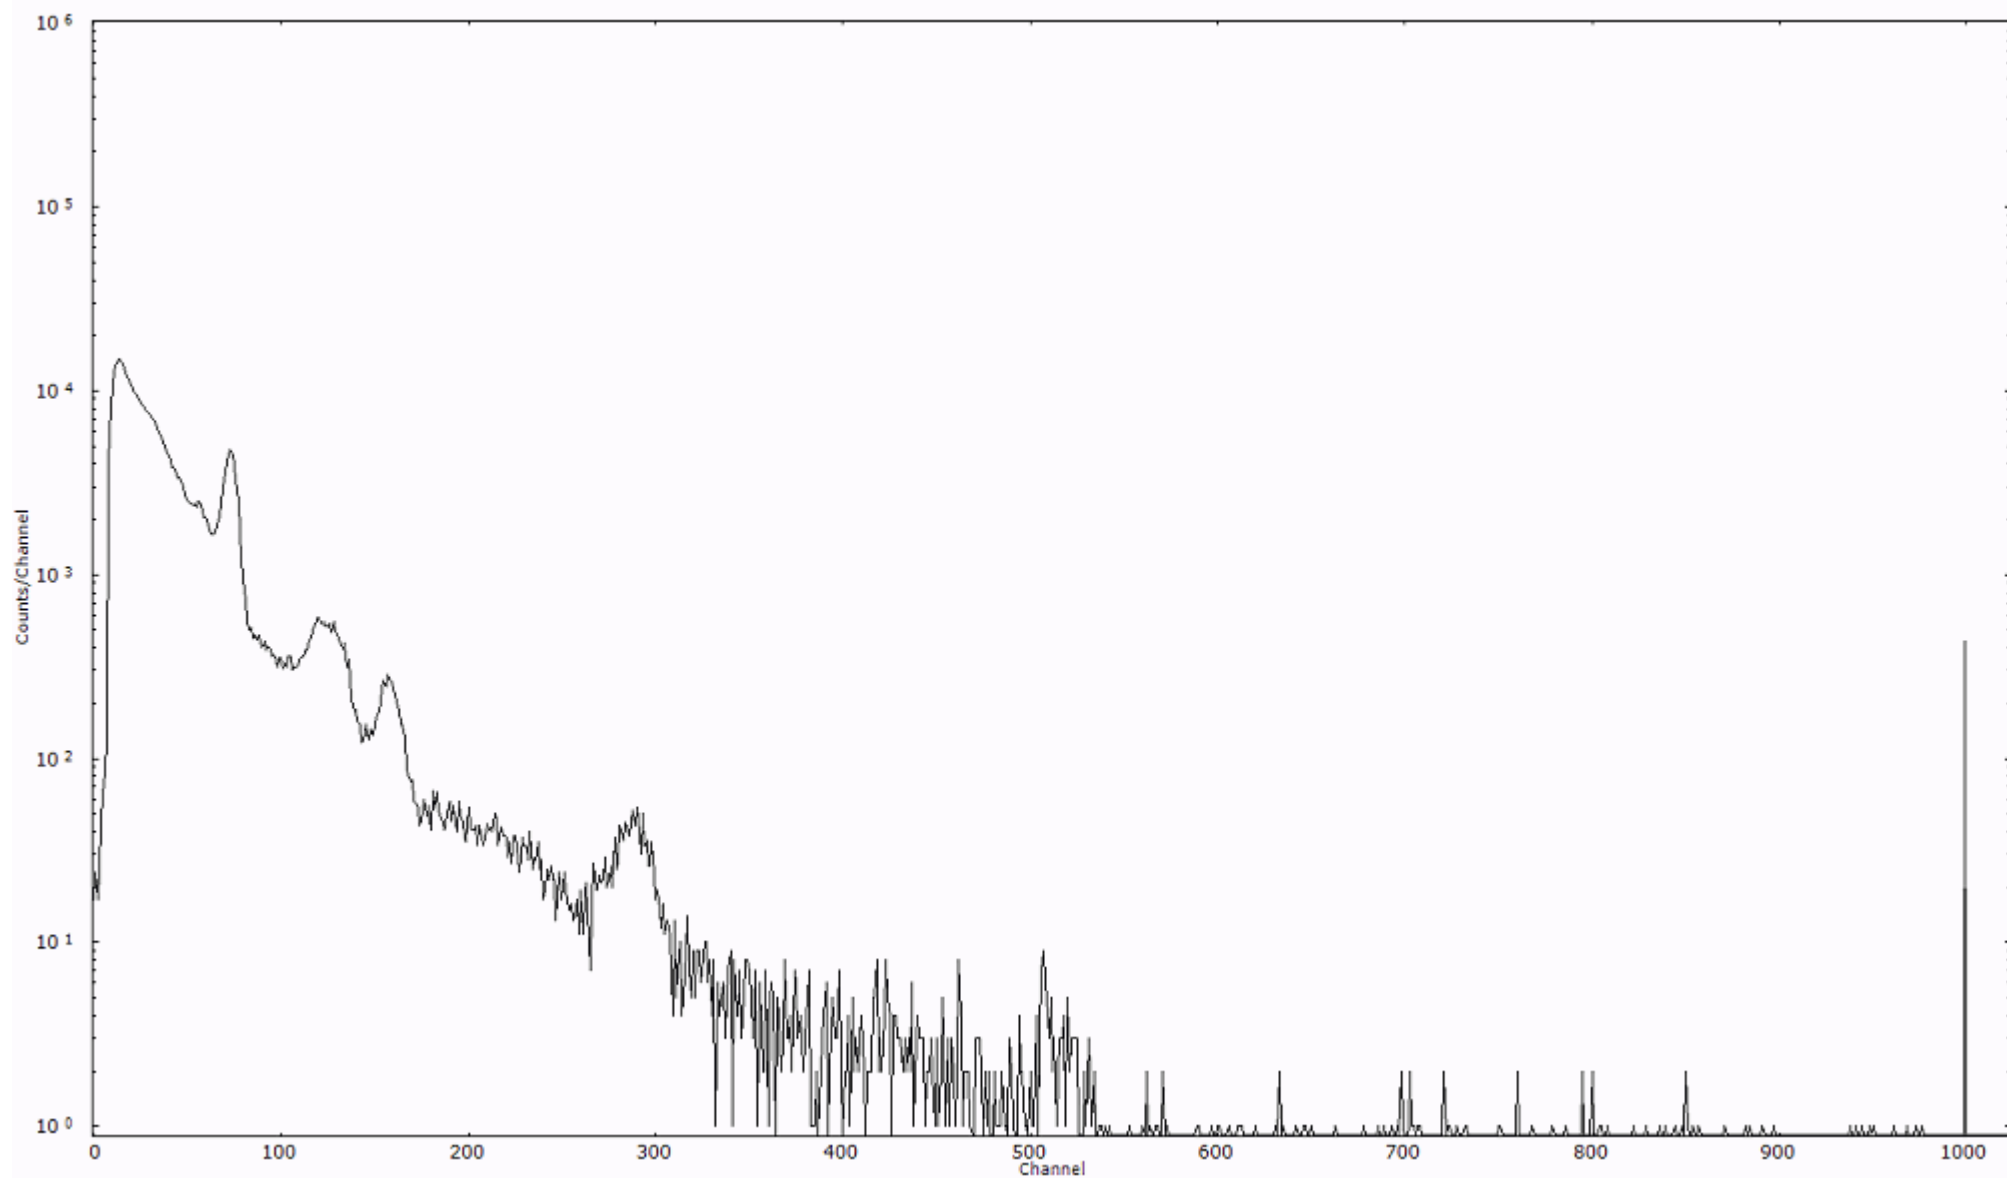

スペクトルグラフ
測定コード 舟石川110330A009

検出器番号 51
測定日時 2011年03月30日 01時30分

ライブタイム 600 秒
リアルタイム 600 秒