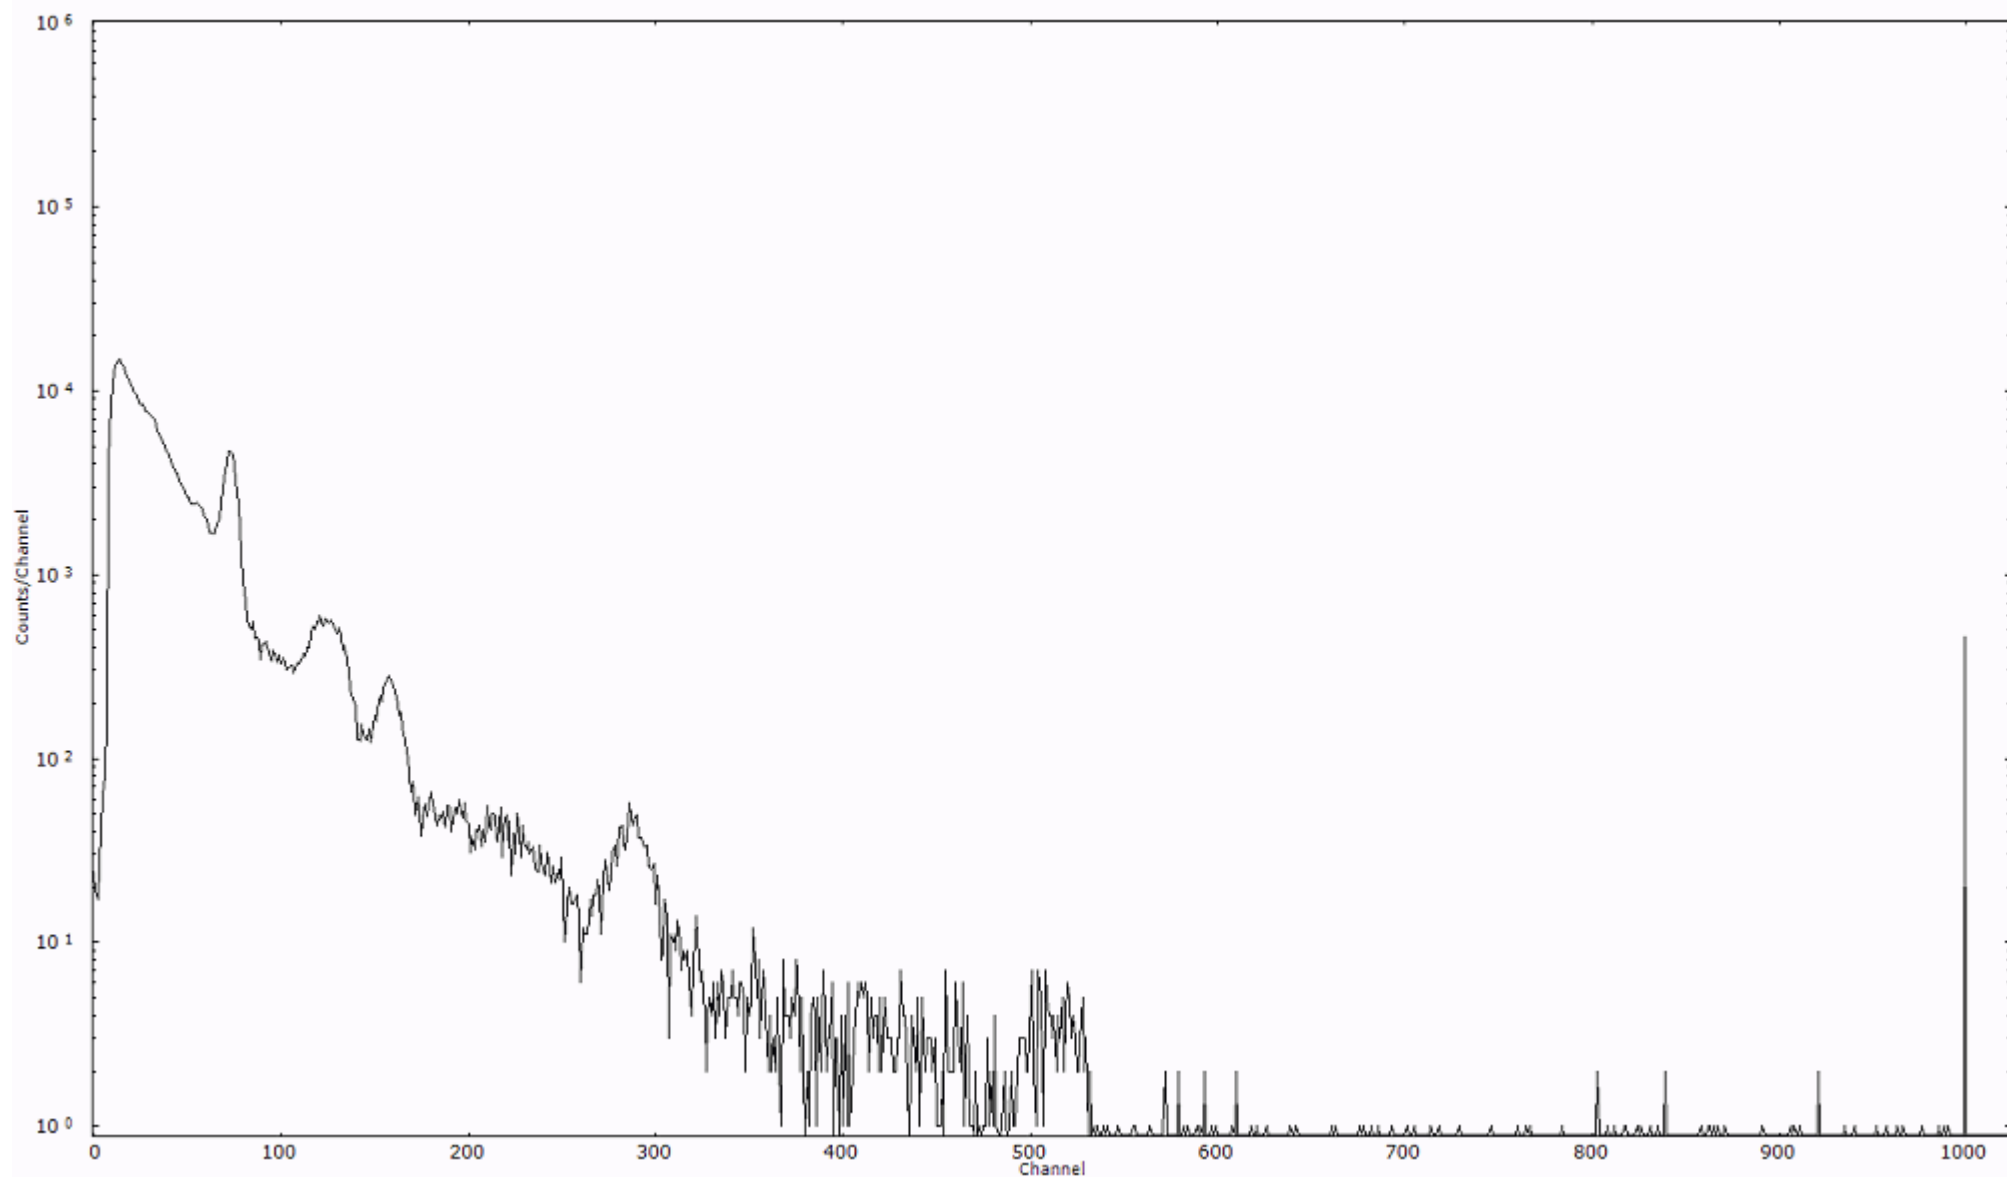

スペクトルグラフ
測定コード 舟石川110330A003

検出器番号 51
測定日時 2011年03月30日 00時30分

ライブタイム 600 秒
リアルタイム 600 秒