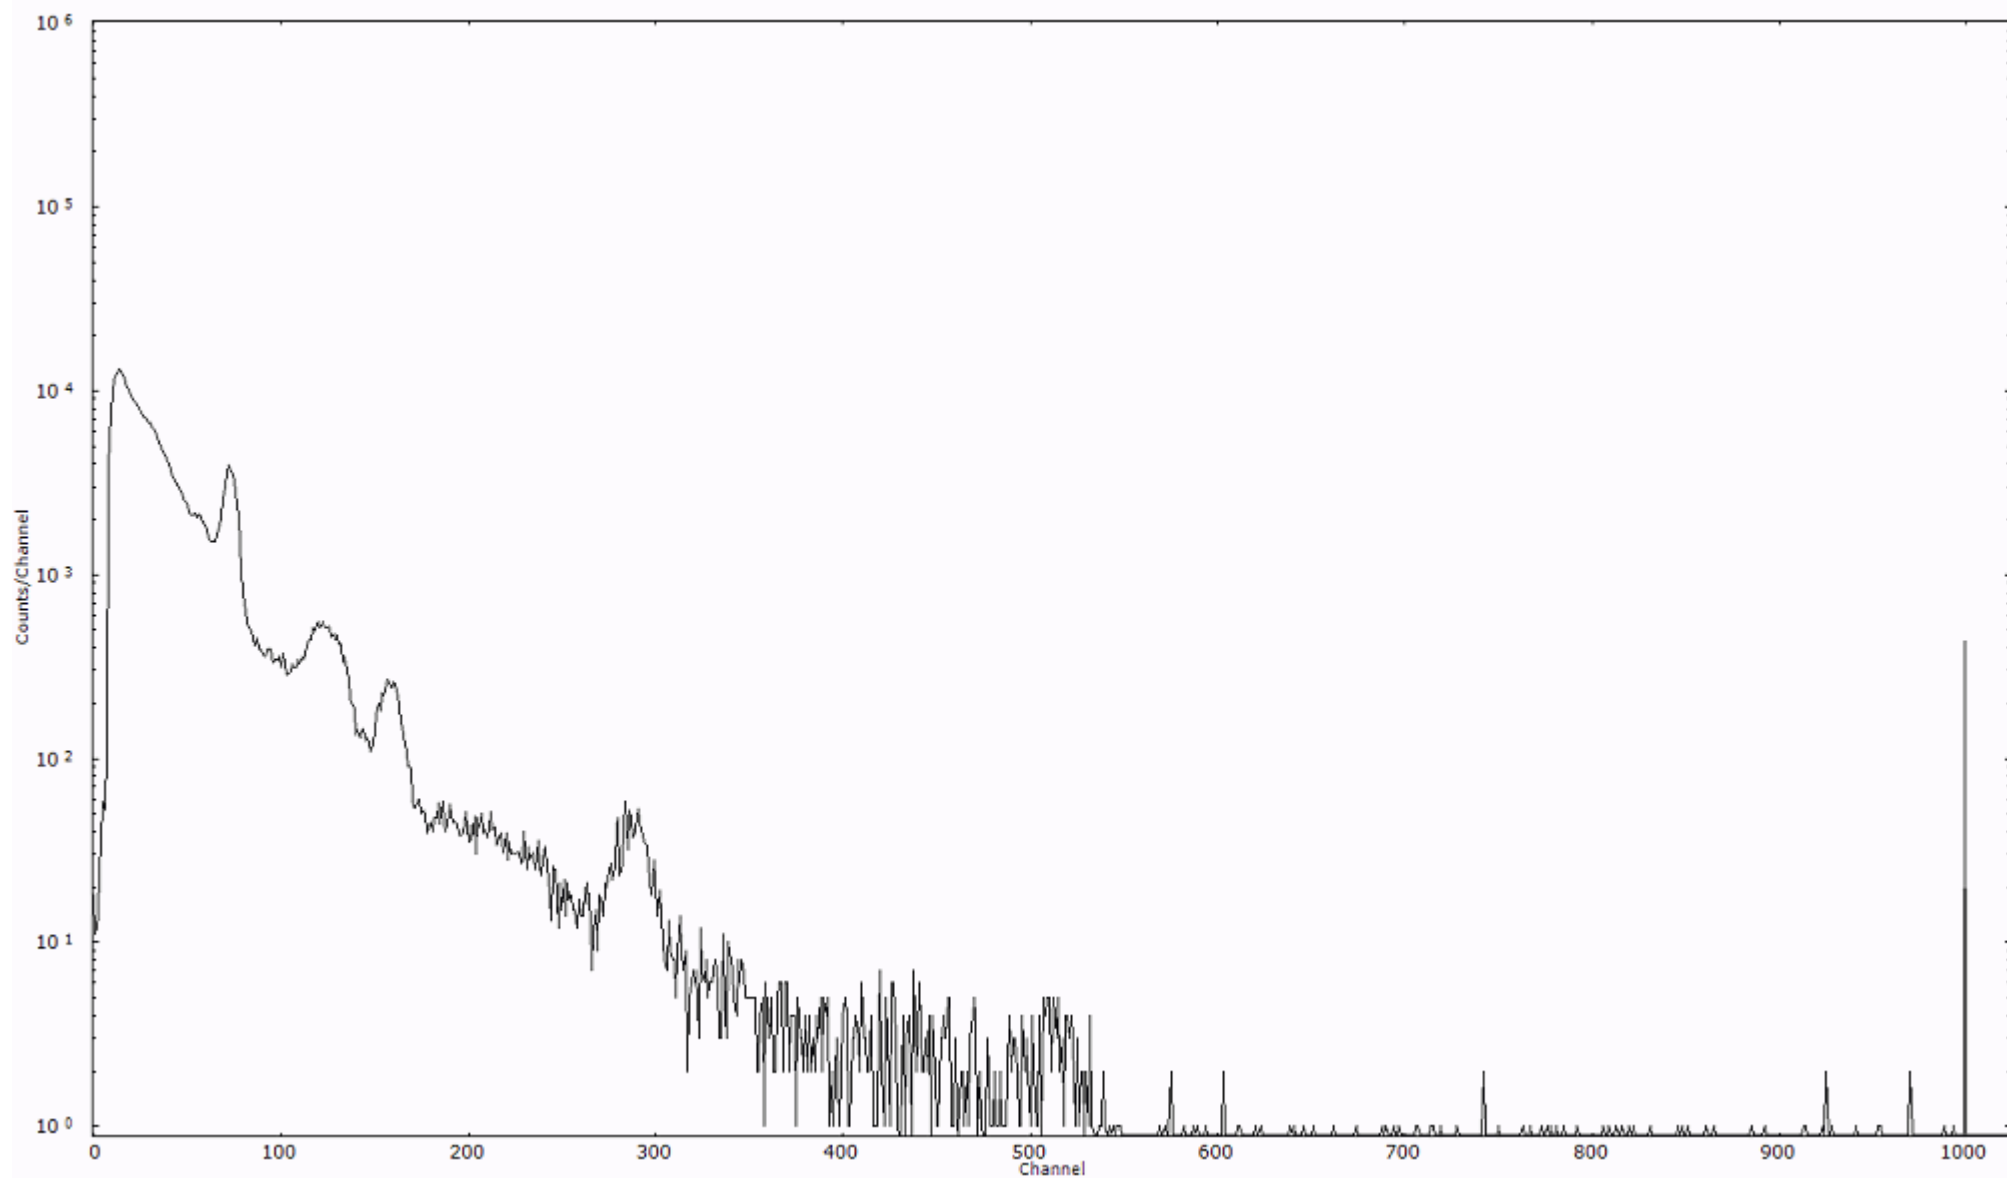

スペクトルグラフ
測定コード 舟石川110331P041

検出器番号 51
測定日時 2011年03月31日 19時00分

ライブタイム 600 秒
リアルタイム 600 秒