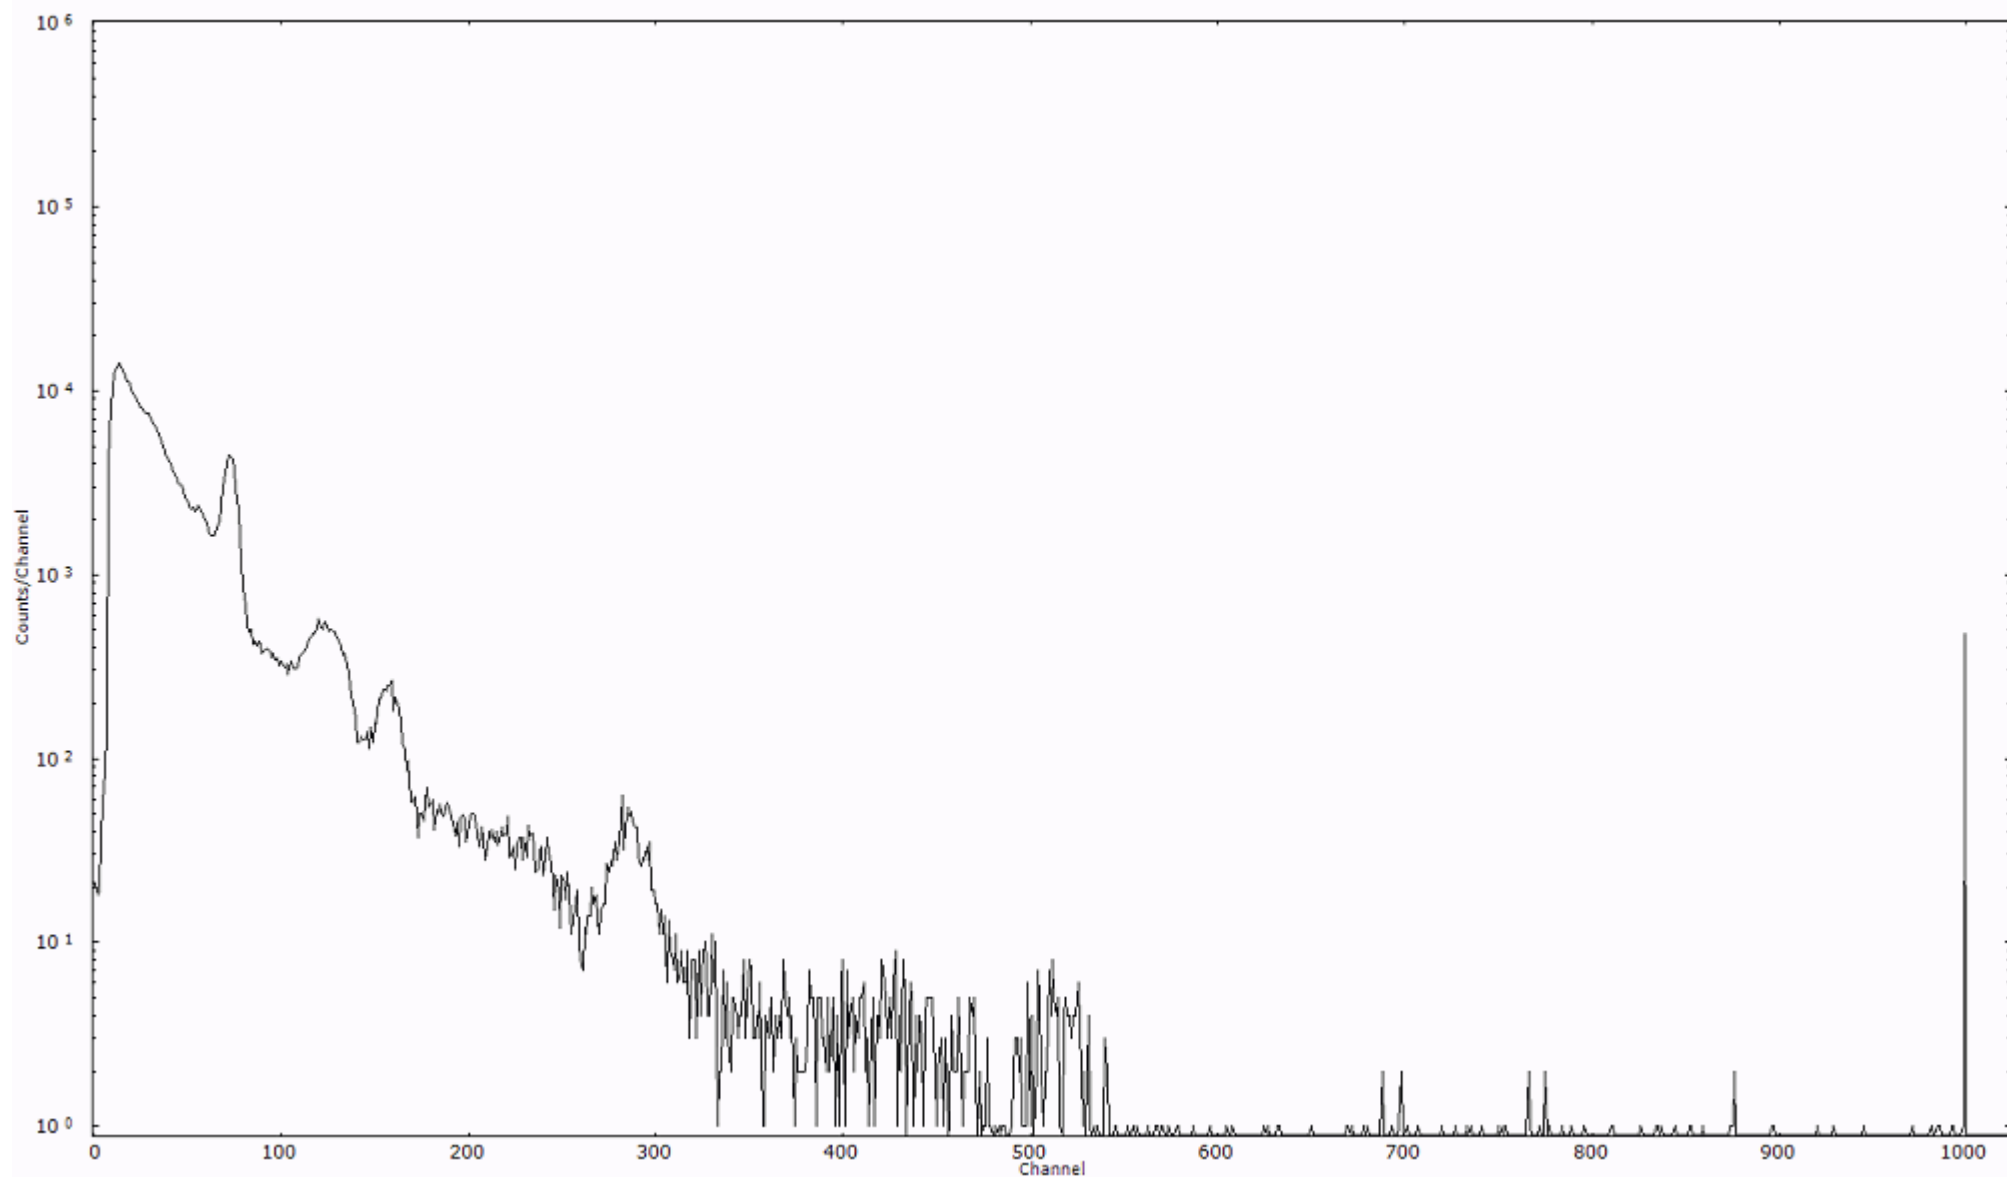

スペクトルグラフ
測定コード 舟石川110330P026

検出器番号 51
測定日時 2011年03月30日 16時30分

ライブタイム 600 秒
リアルタイム 600 秒