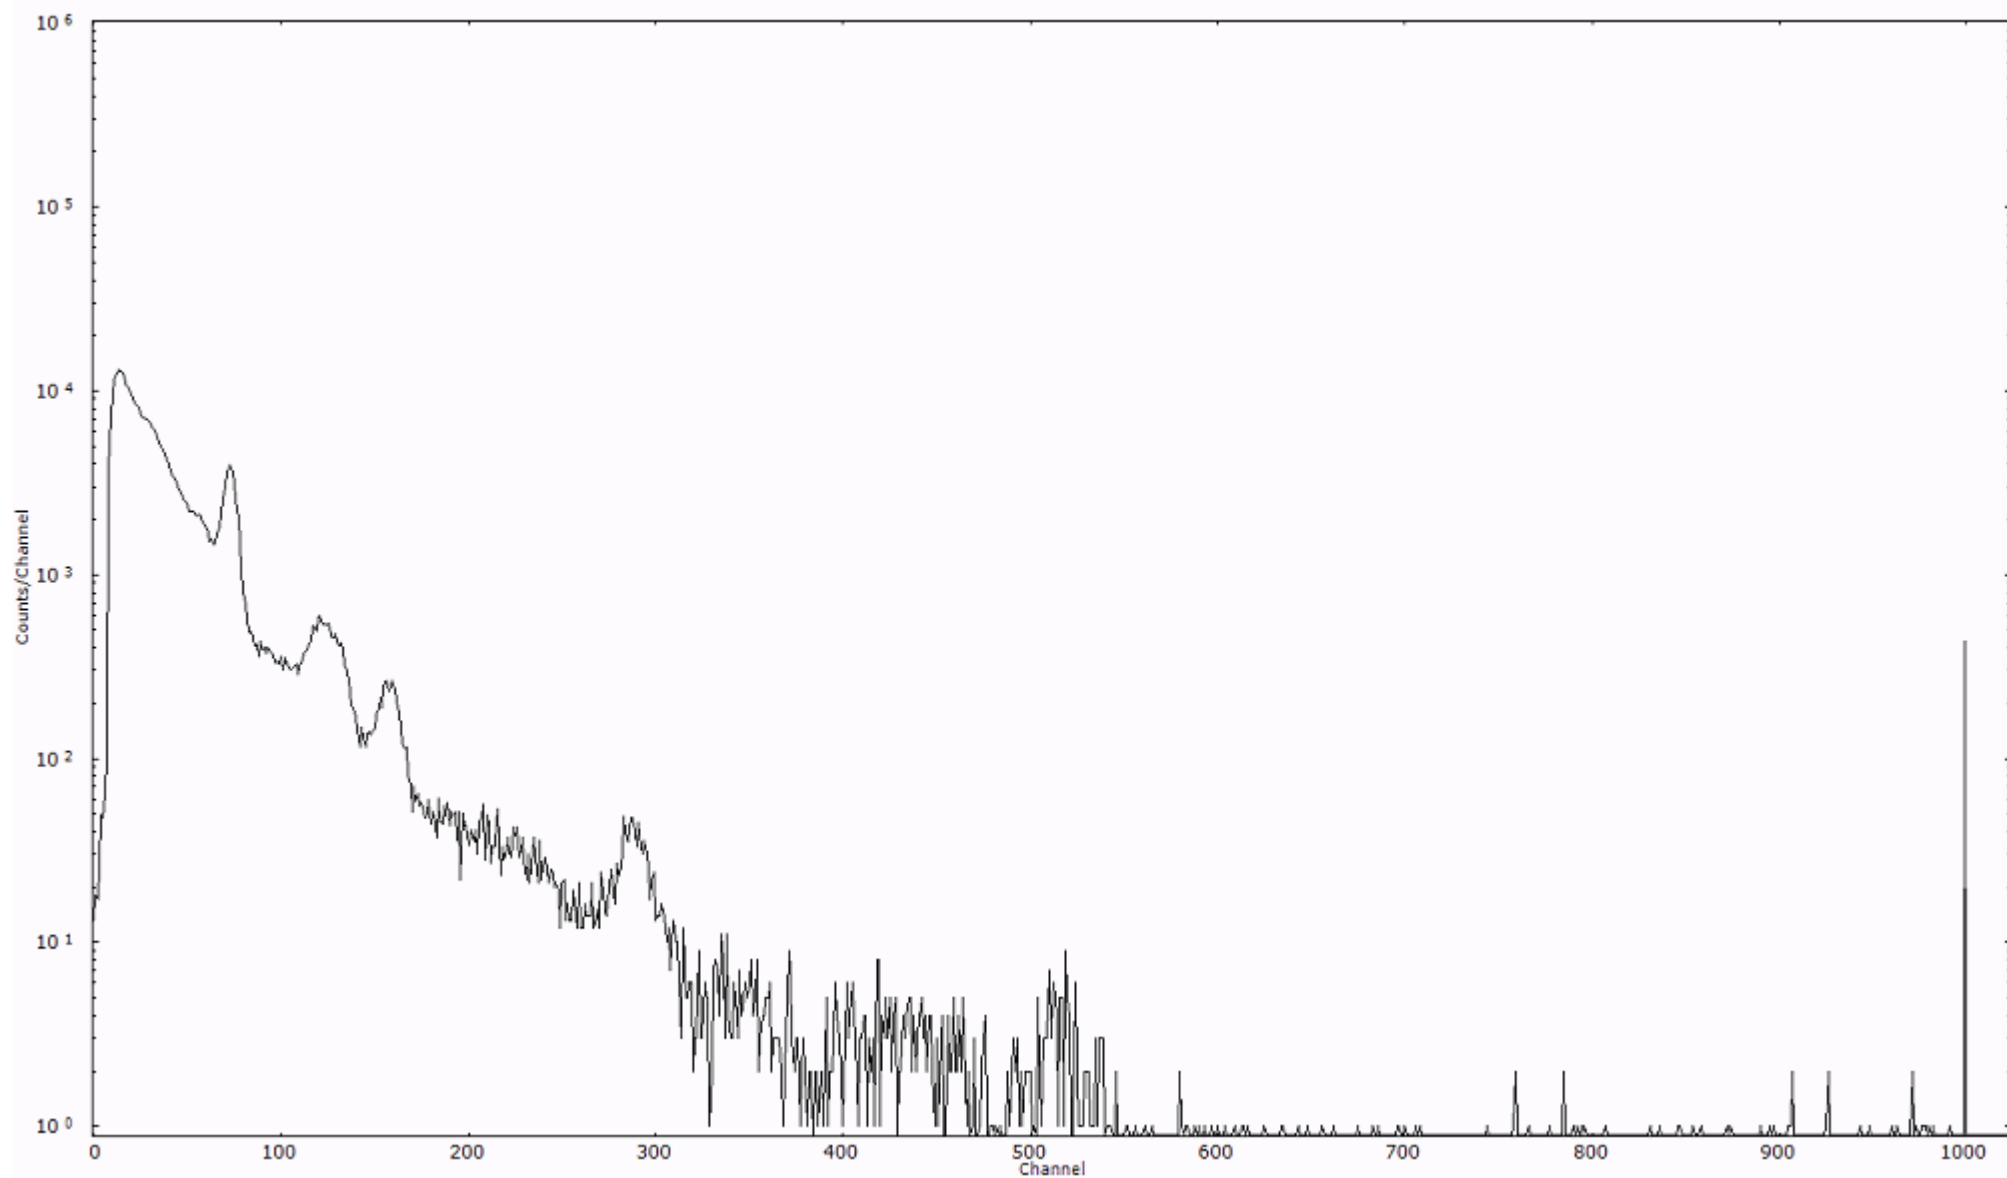

スペクトルグラフ
測定コード 舟石川110331P051

検出器番号 51
測定日時 2011年03月31日 20時40分

ライブタイム 600 秒
リアルタイム 600 秒