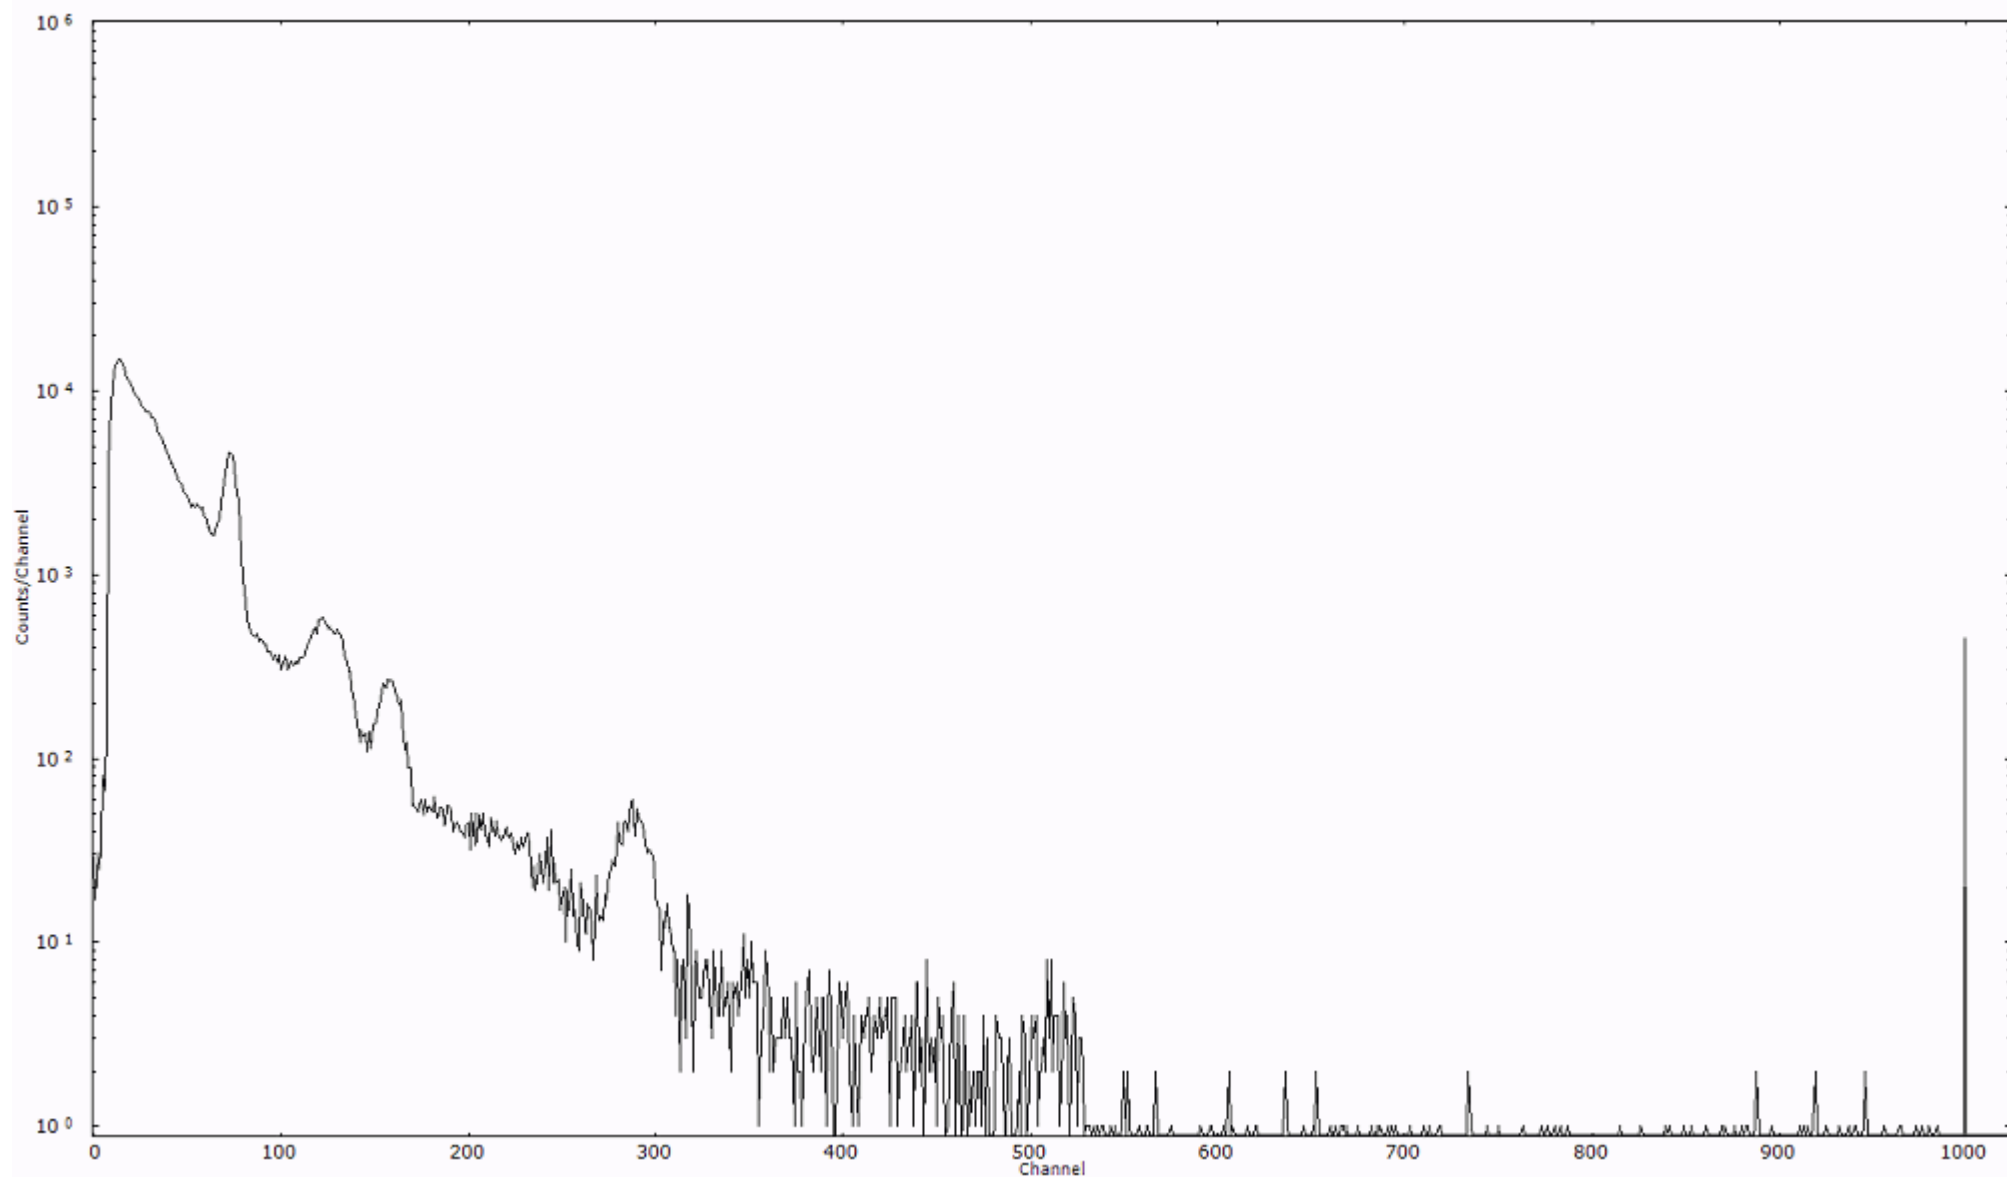

ライブタイム 600 秒
リアルタイム 600 秒

スペクトルグラフ
測定コード 舟石川110330A014

検出器番号 51
測定日時 2011年03月30日 02時20分

ライブタイム 600 秒
リアルタイム 600 秒

スペクトルグラフ
測定コード 舟石川110330A015

検出器番号 51
測定日時 2011年03月30日 02時30分

ライブタイム 600 秒
リアルタイム 600 秒

スペクトルグラフ
測定コード 舟石川110330A016