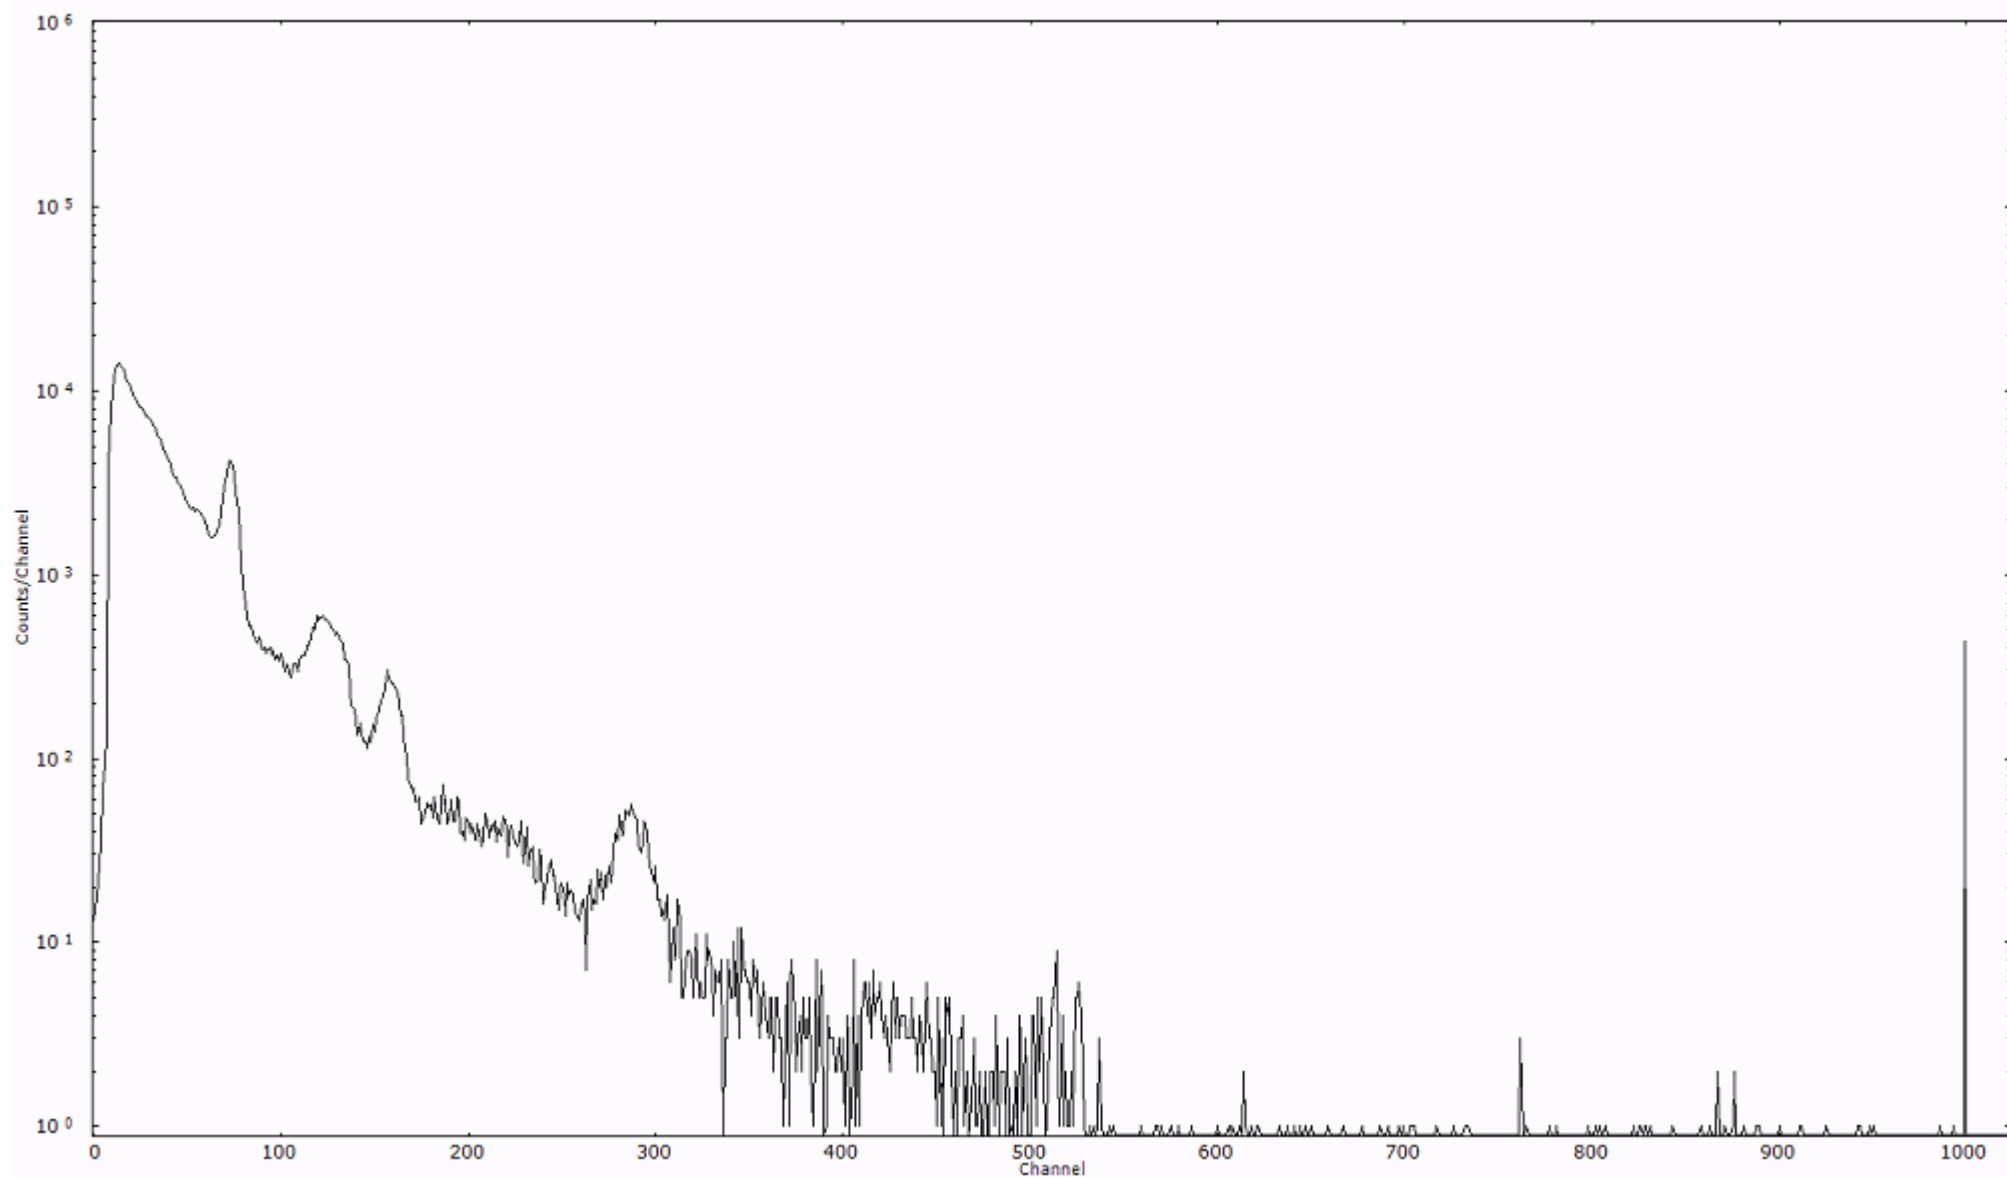

ライブタイム 600 秒
リアルタイム 600 秒

スペクトルグラフ
測定コード 舟石川110331A010

検出器番号 51
測定日時 2011年03月31日 01時40分

ライブタイム 600 秒
リアルタイム 600 秒

スペクトルグラフ
測定コード 舟石川110331A011

検出器番号 51
測定日時 2011年03月31日 01時50分

ライブタイム 600 秒
リアルタイム 600 秒

スペクトルグラフ
測定コード 舟石川110331A012