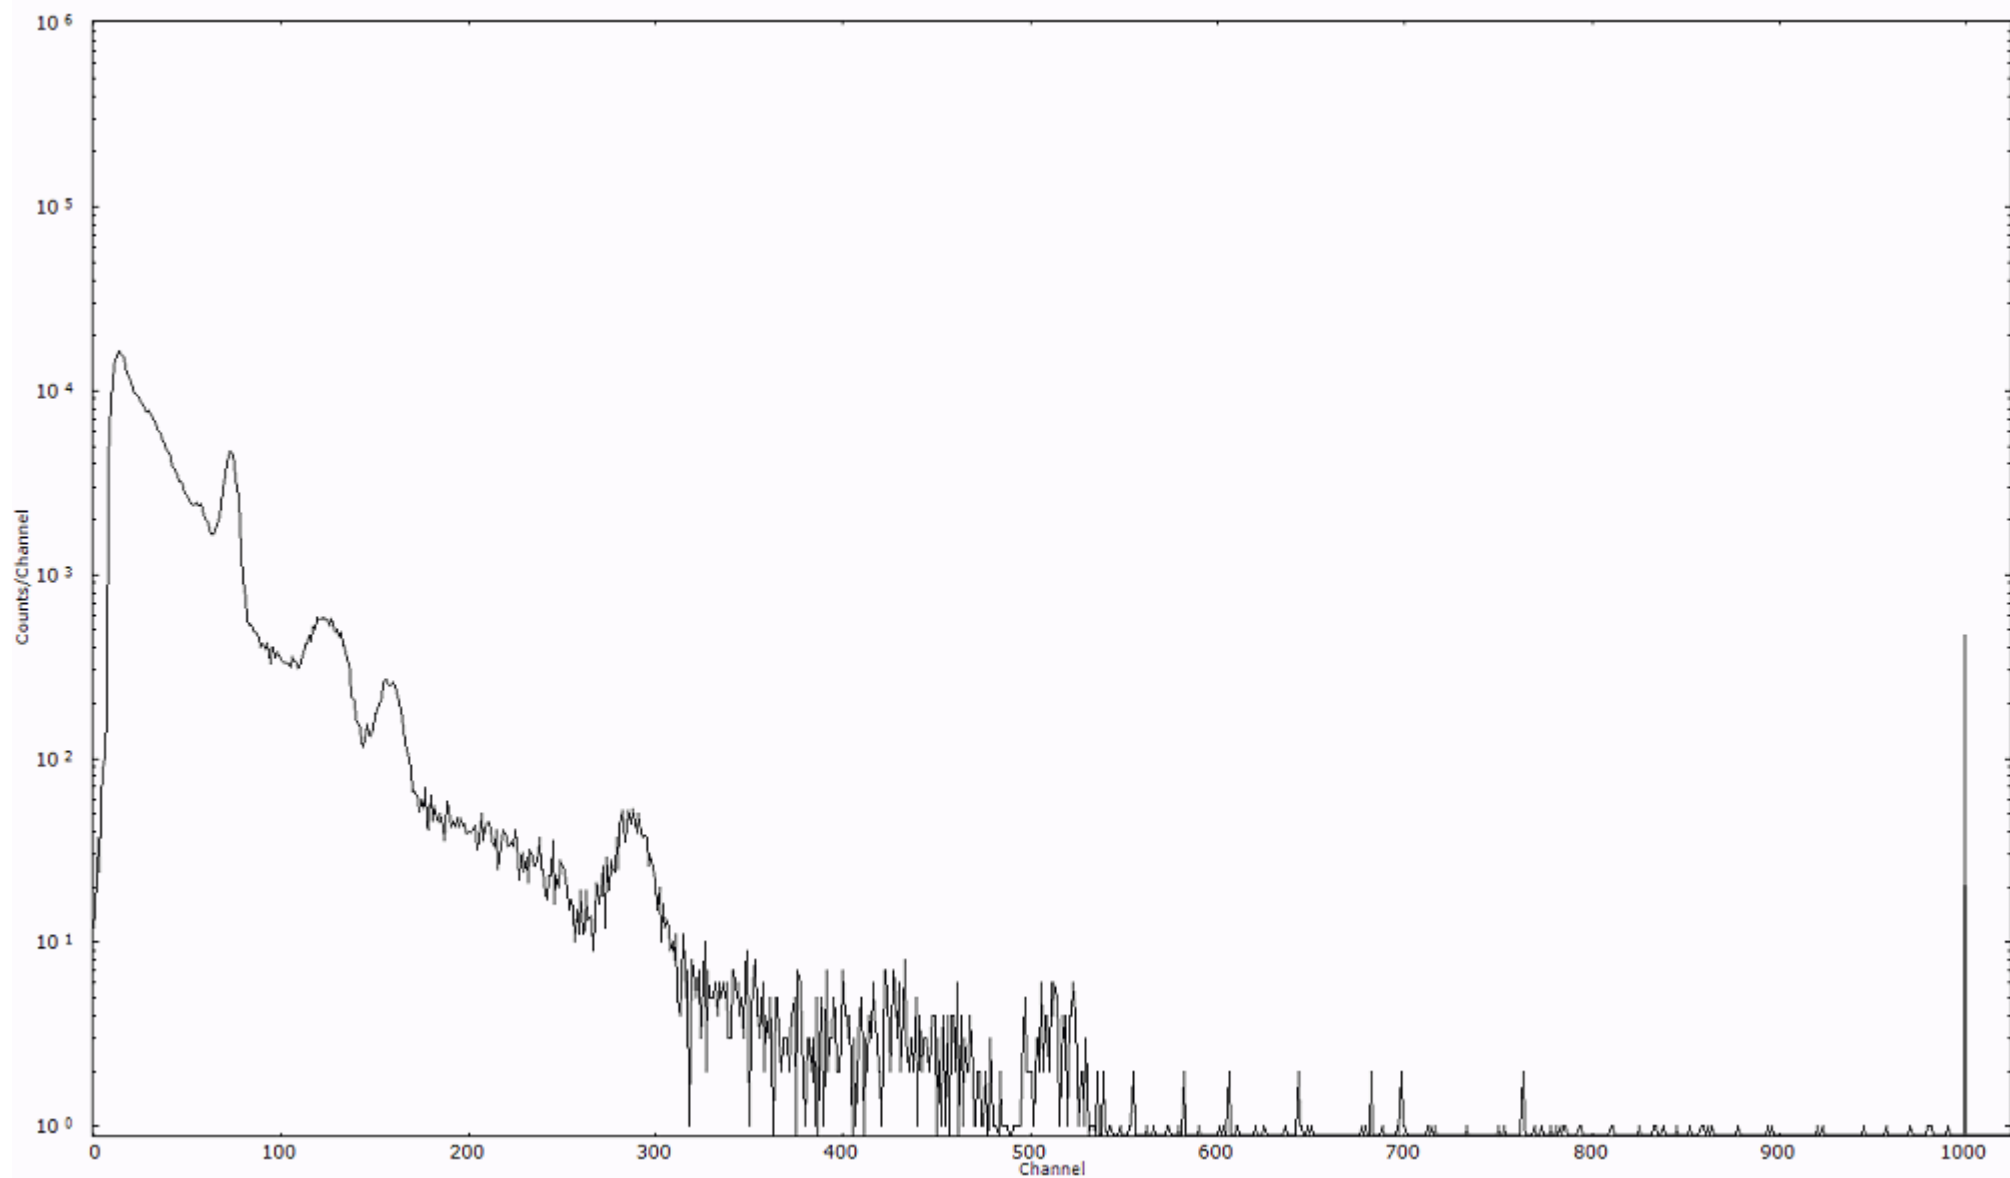

スペクトルグラフ
測定コード 舟石川110330A054

検出器番号 51
測定日時 2011年03月30日 09時00分

ライブタイム 600 秒
リアルタイム 600 秒