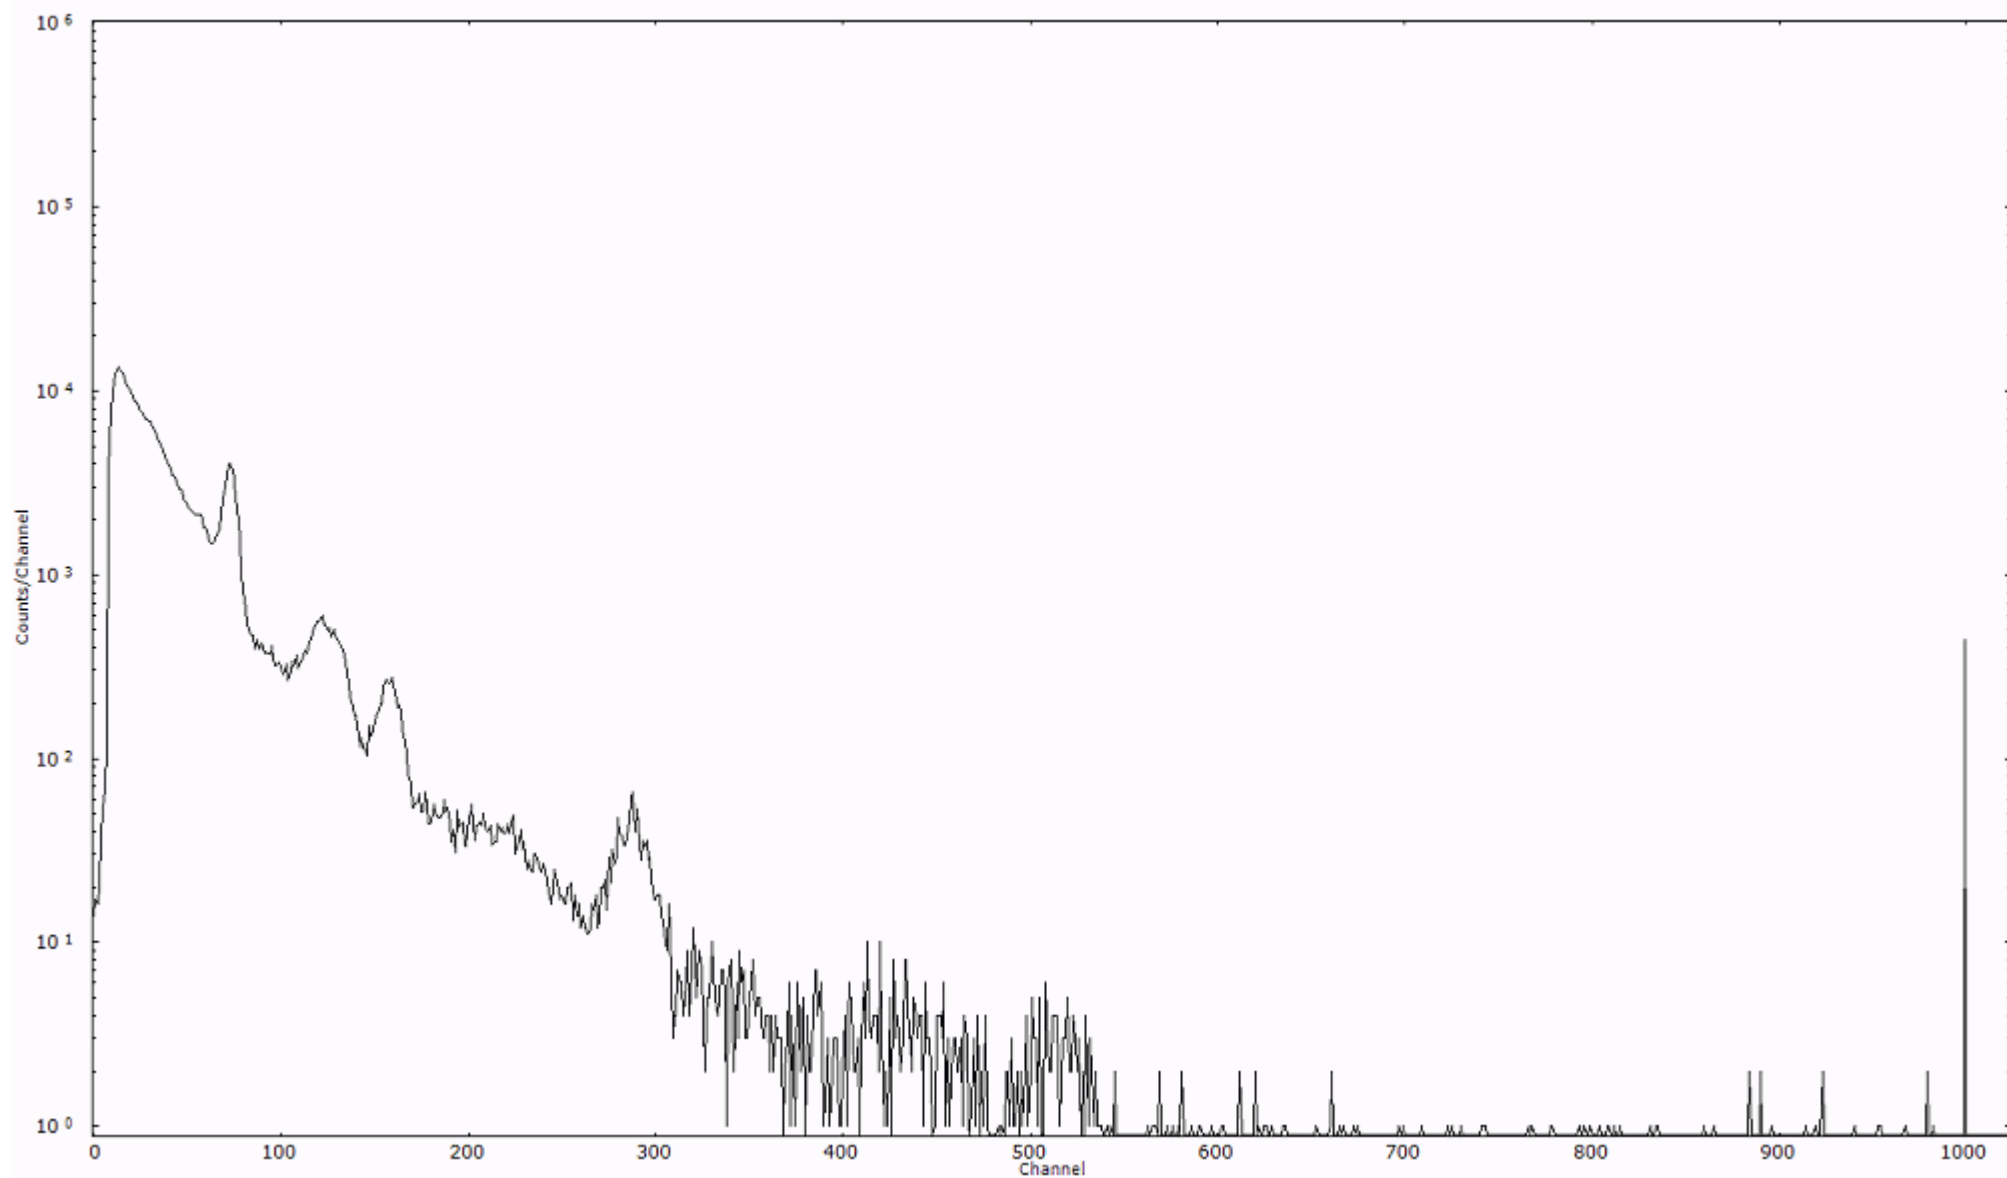

検出器番号 51
測定日時 2011年03月31日 17時00分

ライブタイム 600 秒
リアルタイム 600 秒

スペクトルグラフ
測定コード 舟石川110331P030

検出器番号 51
測定日時 2011年03月31日 17時10分

ライブタイム 600 秒
リアルタイム 600 秒

スペクトルグラフ
測定コード 舟石川110331P031

検出器番号 51
測定日時 2011年03月31日 17時20分