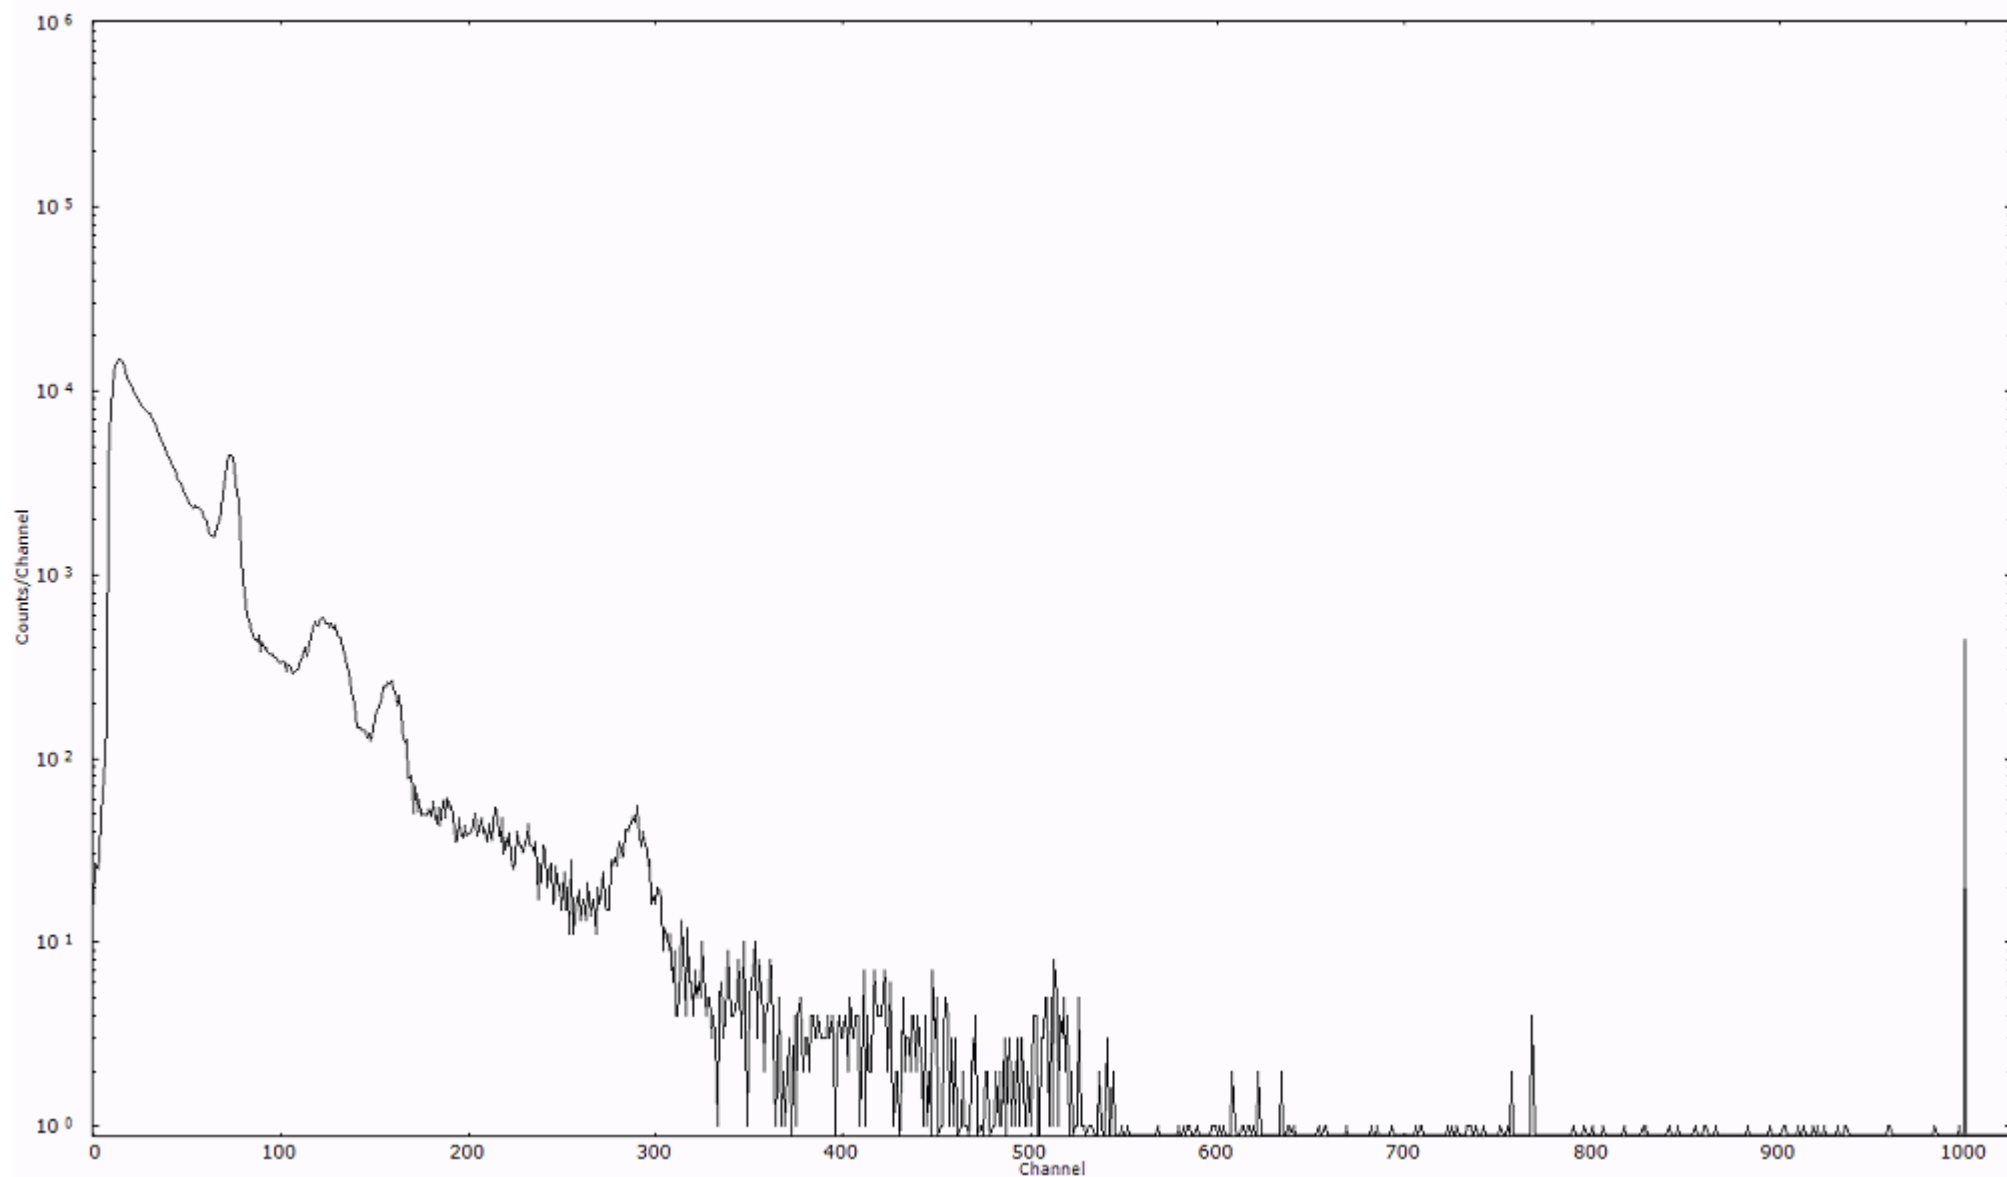

スペクトルグラフ
測定コード 舟石川110330A068

検出器番号 51
測定日時 2011年03月30日 11時20分

ライブタイム 600 秒
リアルタイム 600 秒