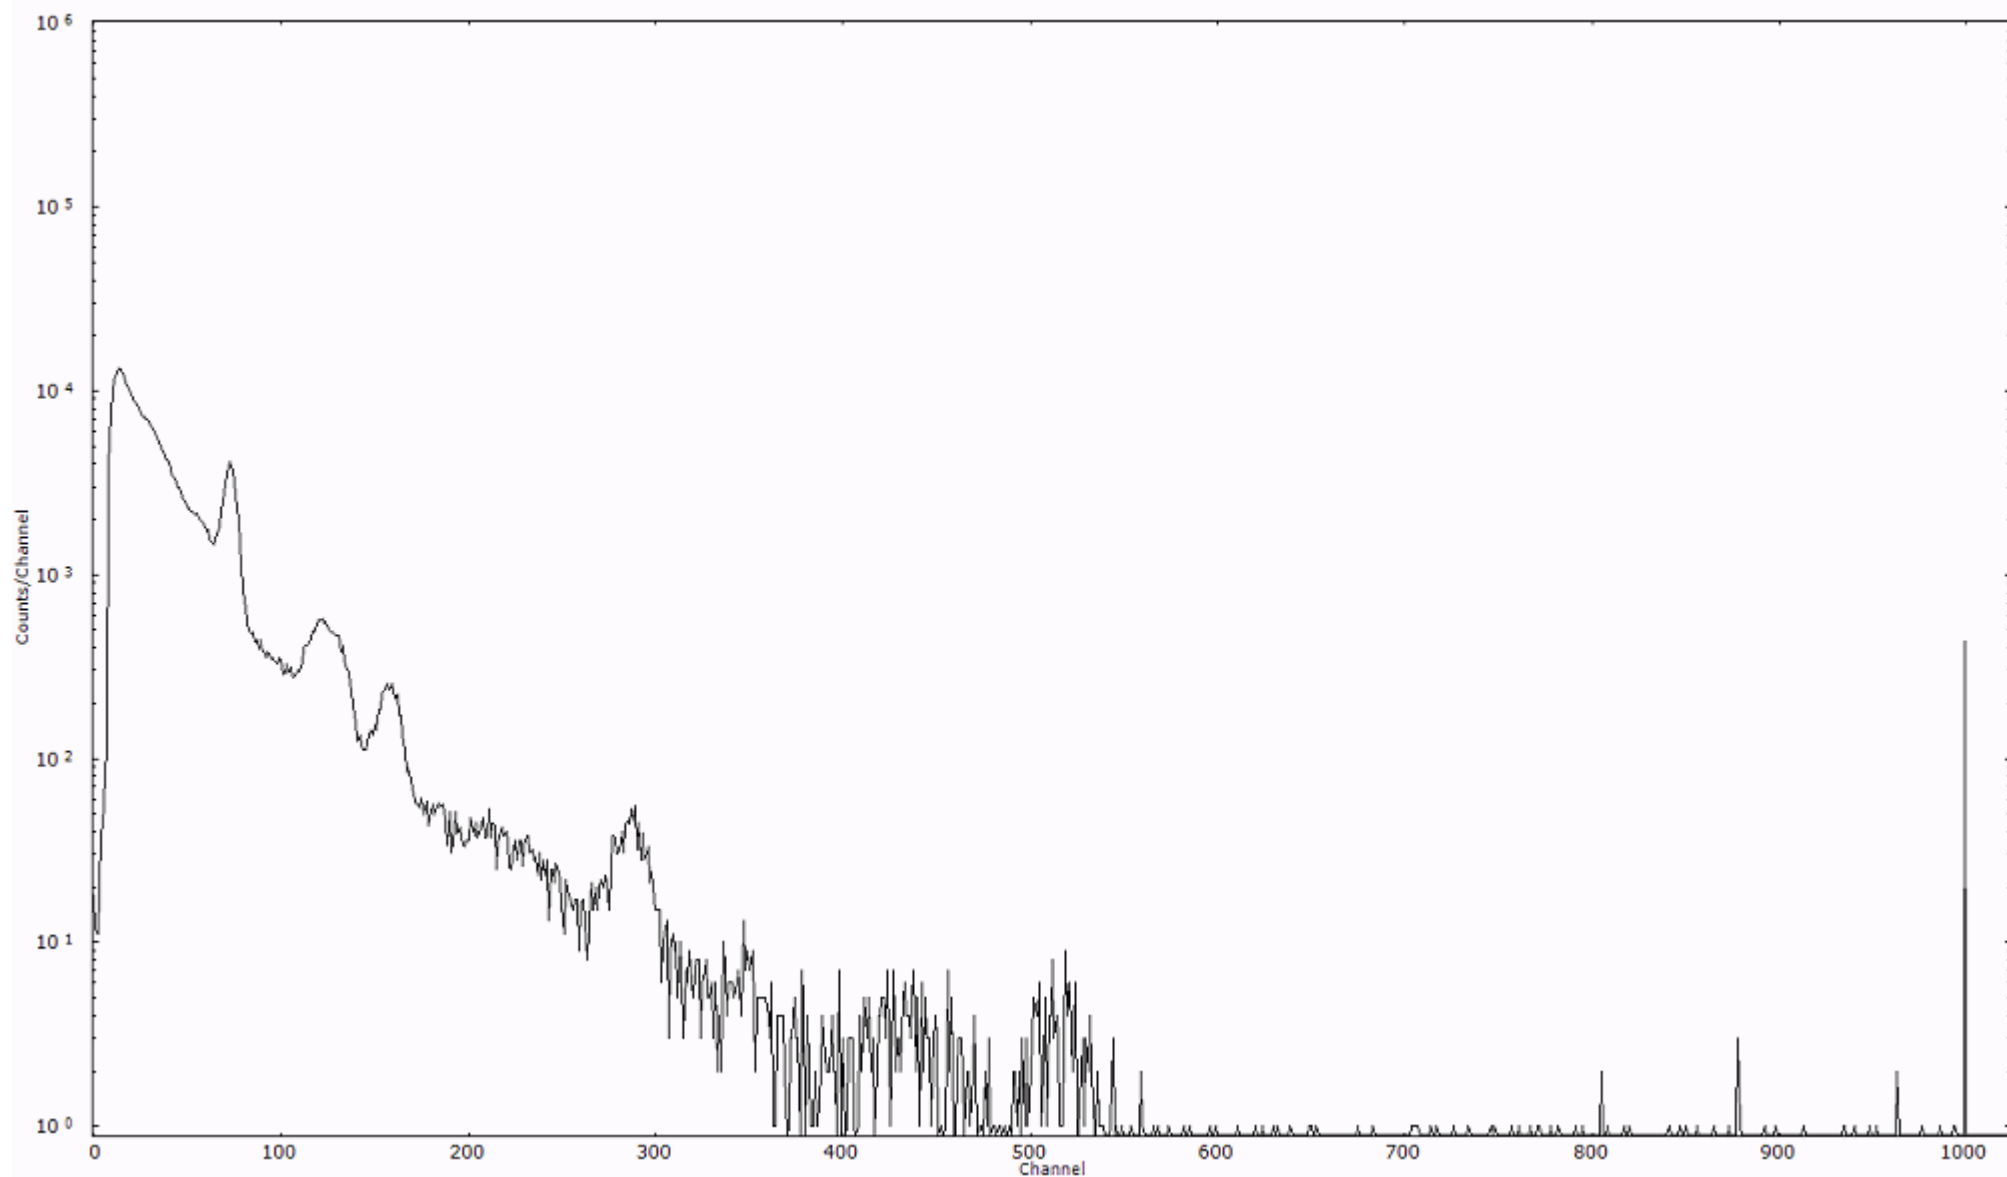

検出器番号 51
測定日時 2011年03月31日 18時40分

ライブタイム 600 秒
リアルタイム 600 秒

スペクトルグラフ
測定コード 舟石川110331P040

検出器番号 51
測定日時 2011年03月31日 18時50分

ライブタイム 600 秒
リアルタイム 600 秒

スペクトルグラフ
測定コード 舟石川110331P041

検出器番号 51
測定日時 2011年03月31日 19時00分