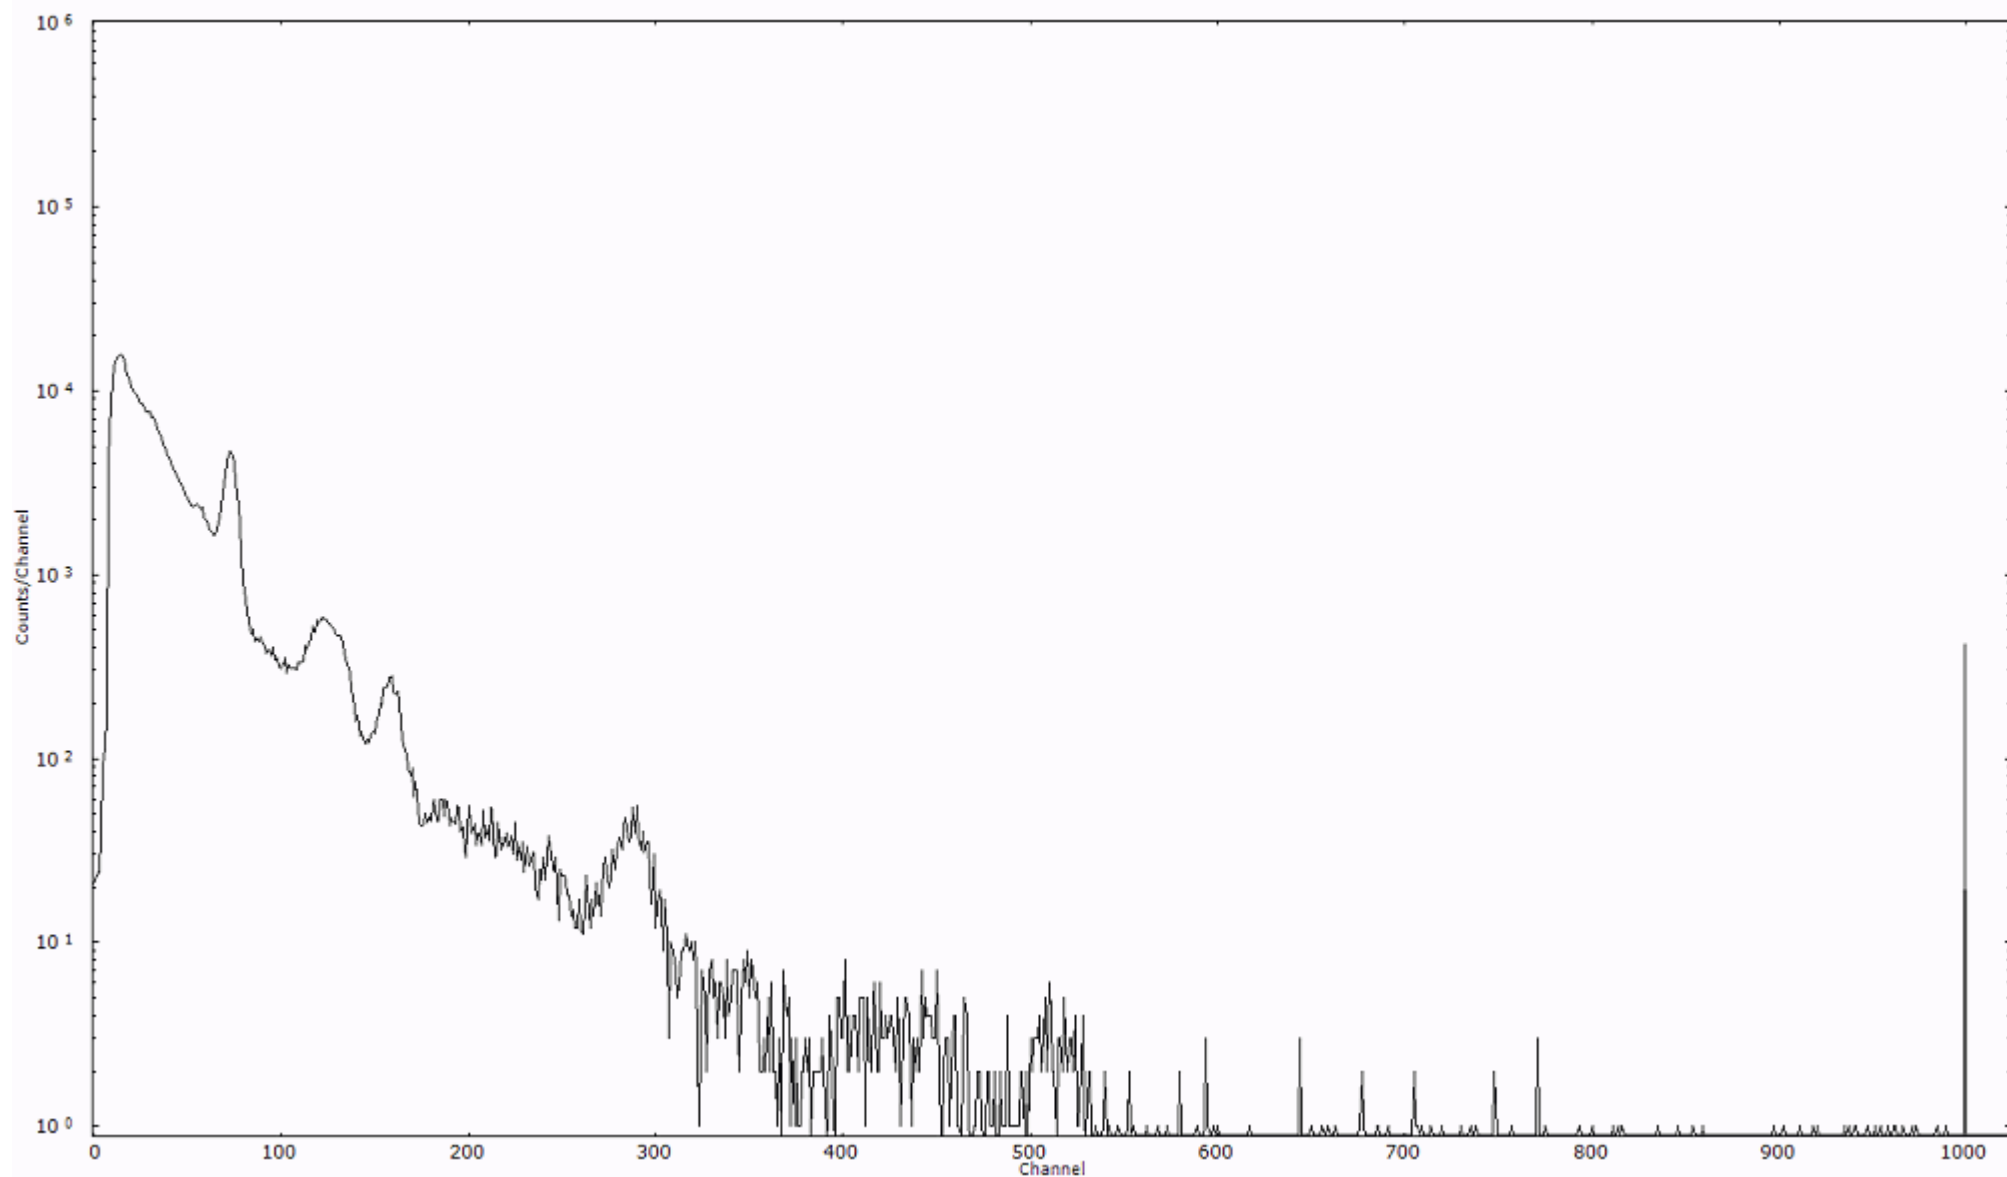

ライブタイム 600 秒
リアルタイム 600 秒

スペクトルグラフ
測定コード 舟石川110330A069

検出器番号 51
測定日時 2011年03月30日 11時30分

ライブタイム 600 秒
リアルタイム 600 秒

スペクトルグラフ
測定コード 舟石川110330A070

検出器番号 51
測定日時 2011年03月30日 11時40分

ライブタイム 600 秒
リアルタイム 600 秒

スペクトルグラフ
測定コード 舟石川110330A071