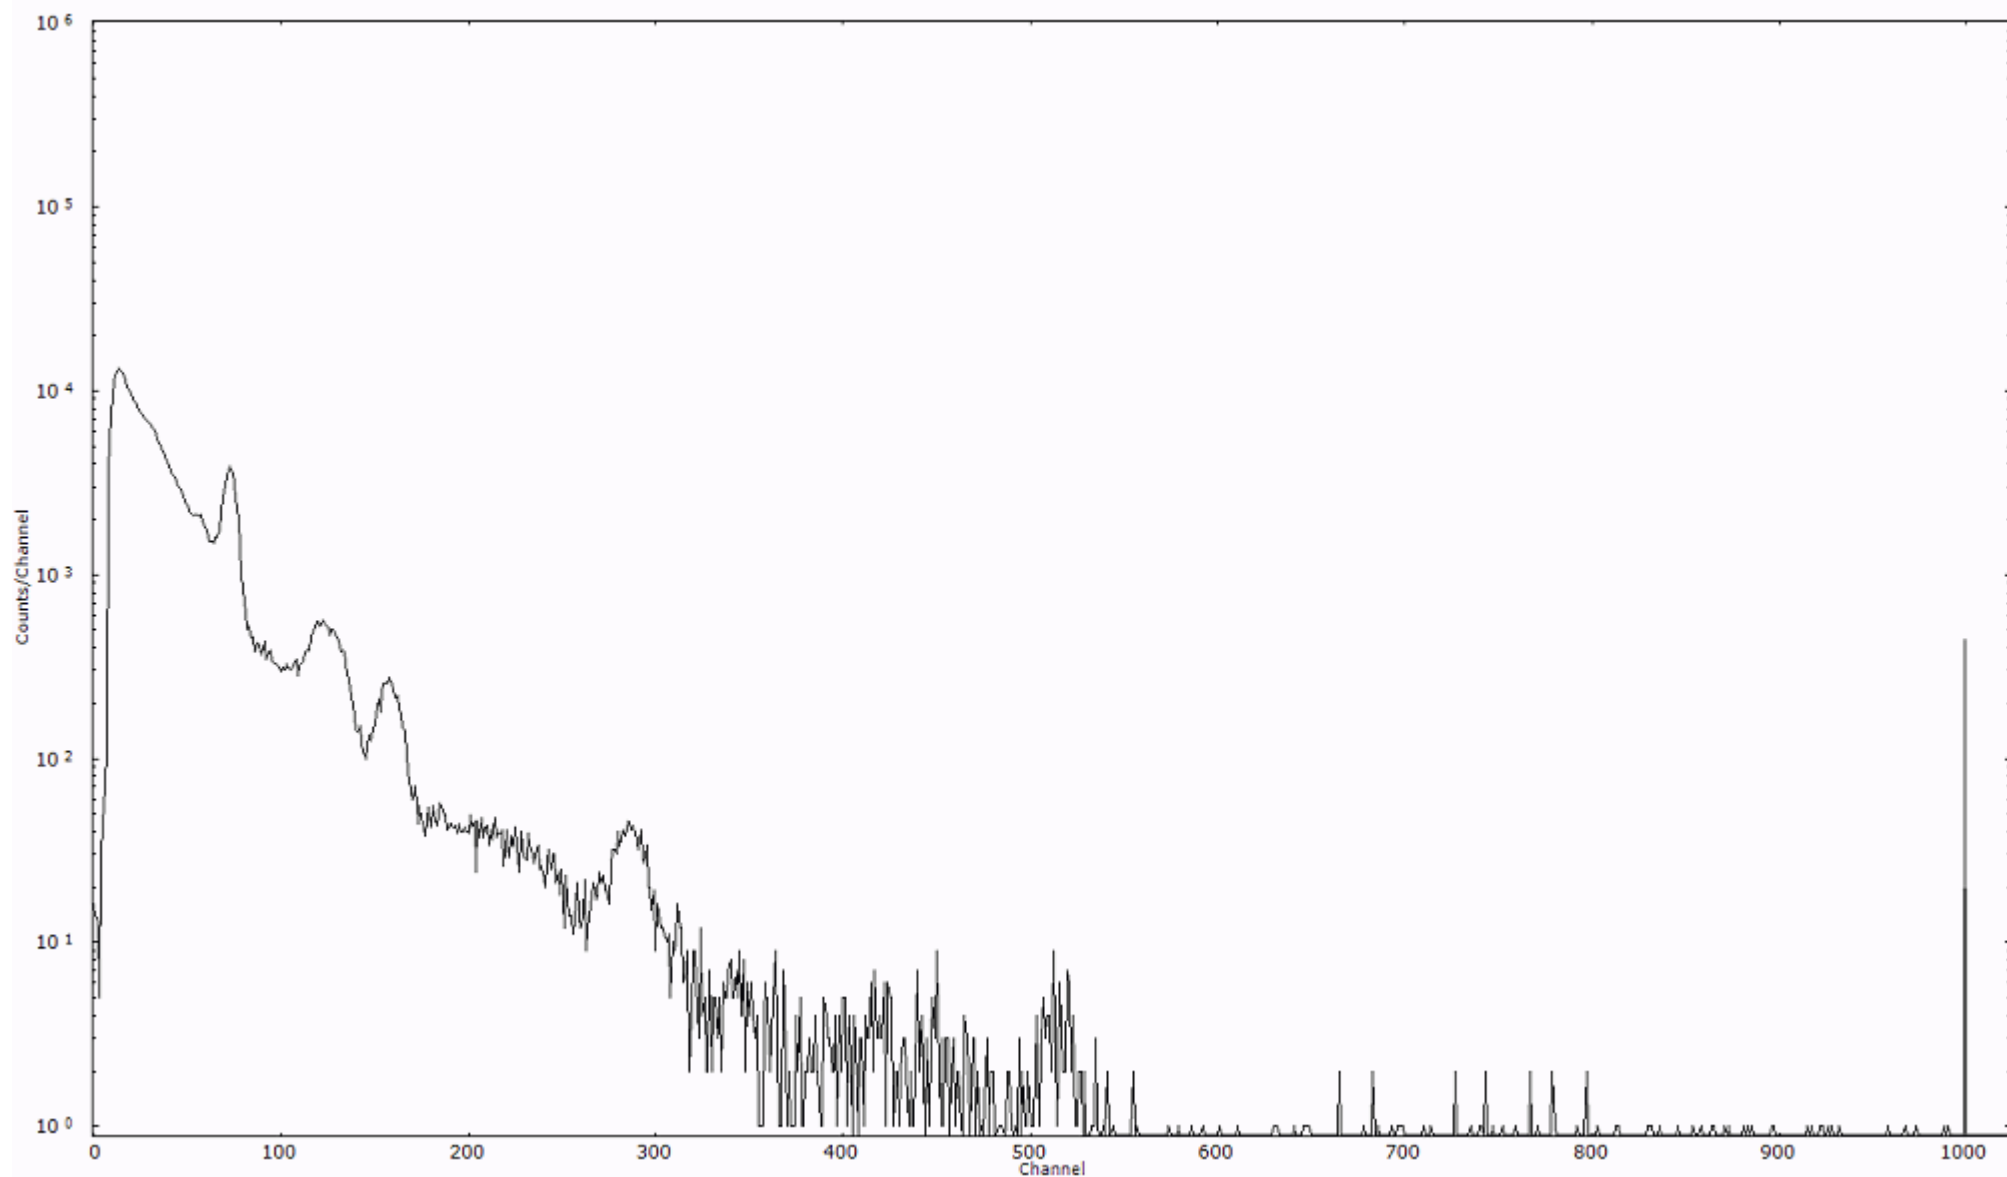

スペクトルグラフ
測定コード 舟石川110331P047

検出器番号 51
測定日時 2011年03月31日 20時00分

ライブタイム 600 秒
リアルタイム 600 秒