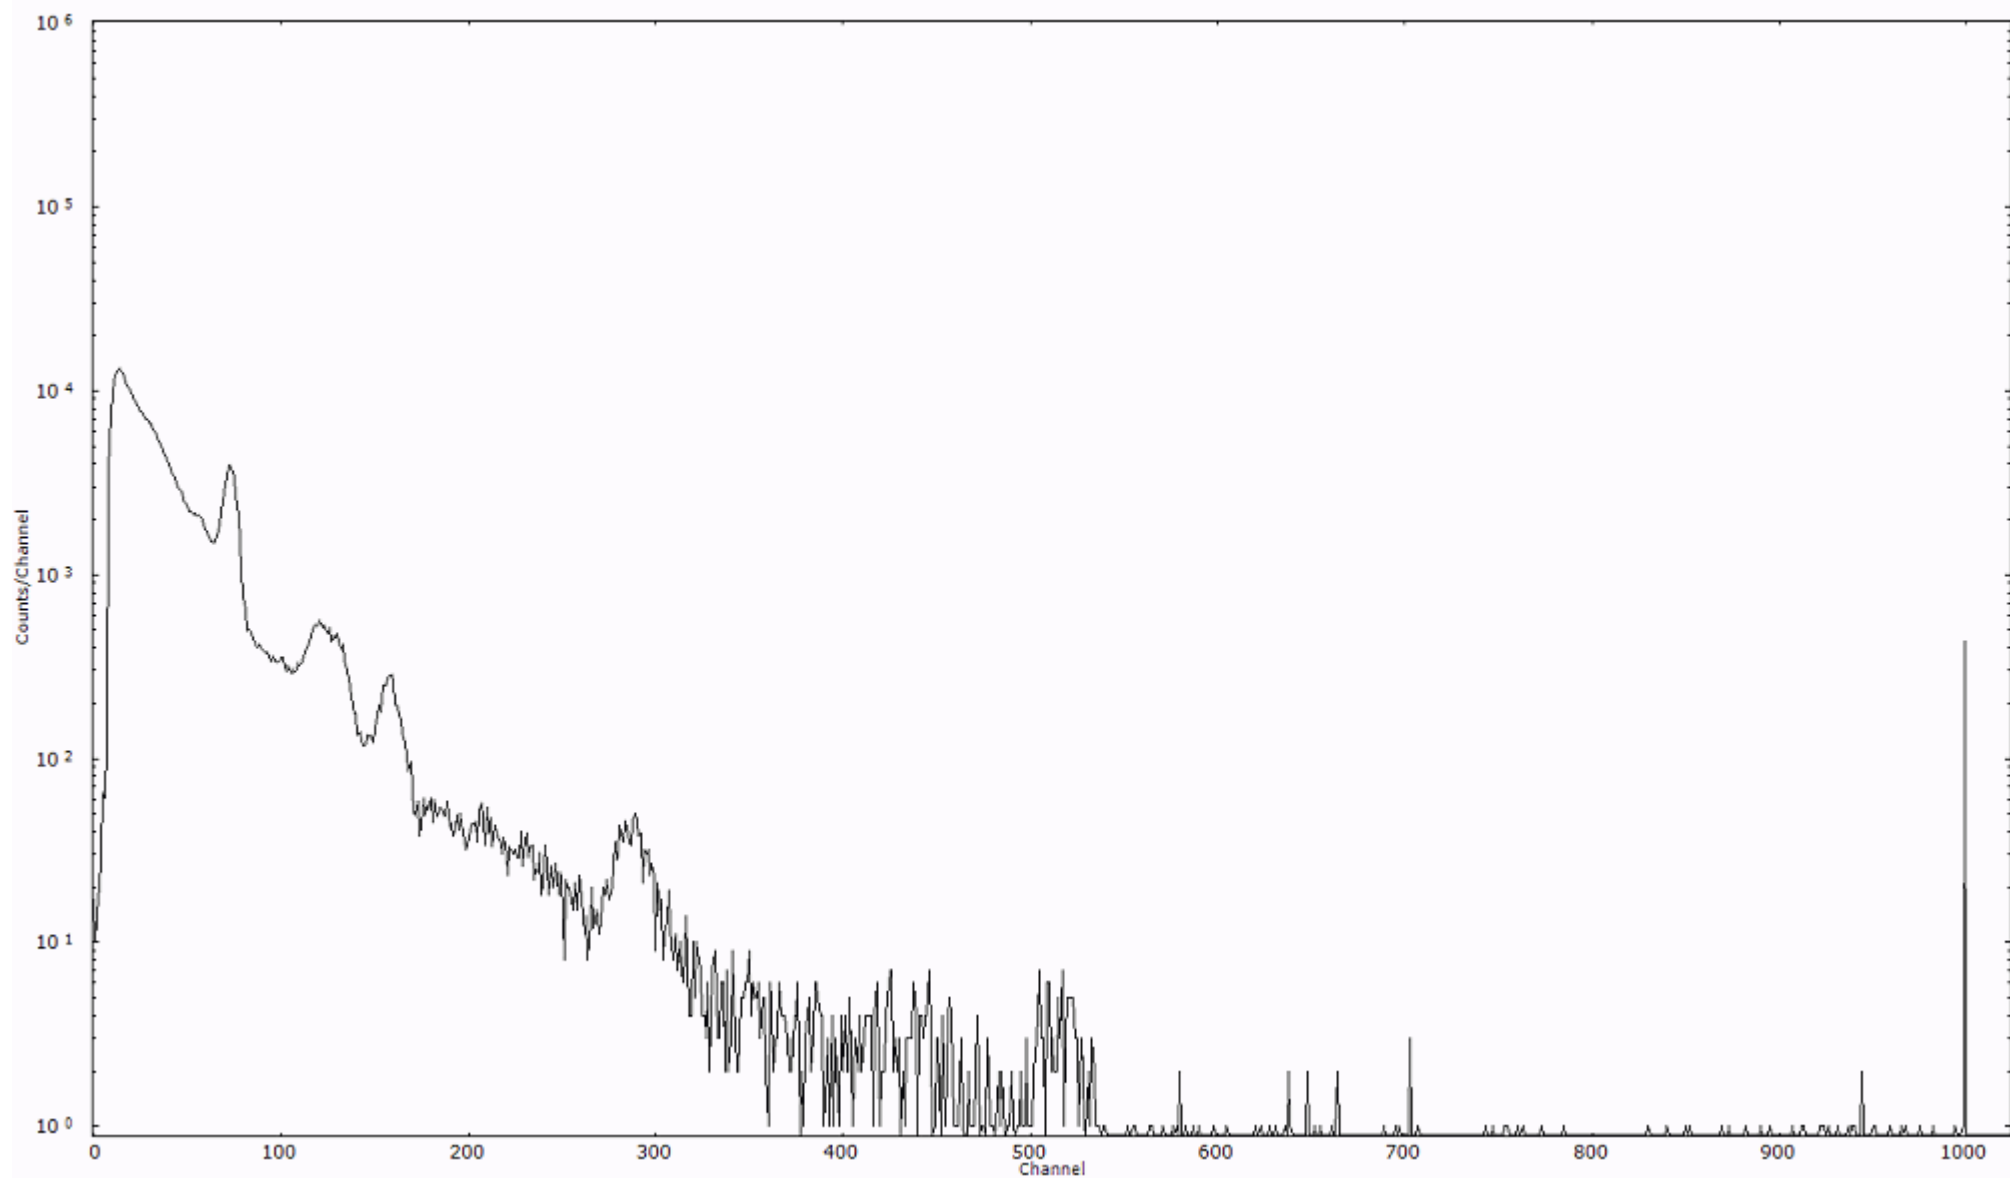

スペクトルグラフ
測定コード 舟石川110331P037

検出器番号 51
測定日時 2011年03月31日 18時20分

ライブタイム 600 秒
リアルタイム 600 秒