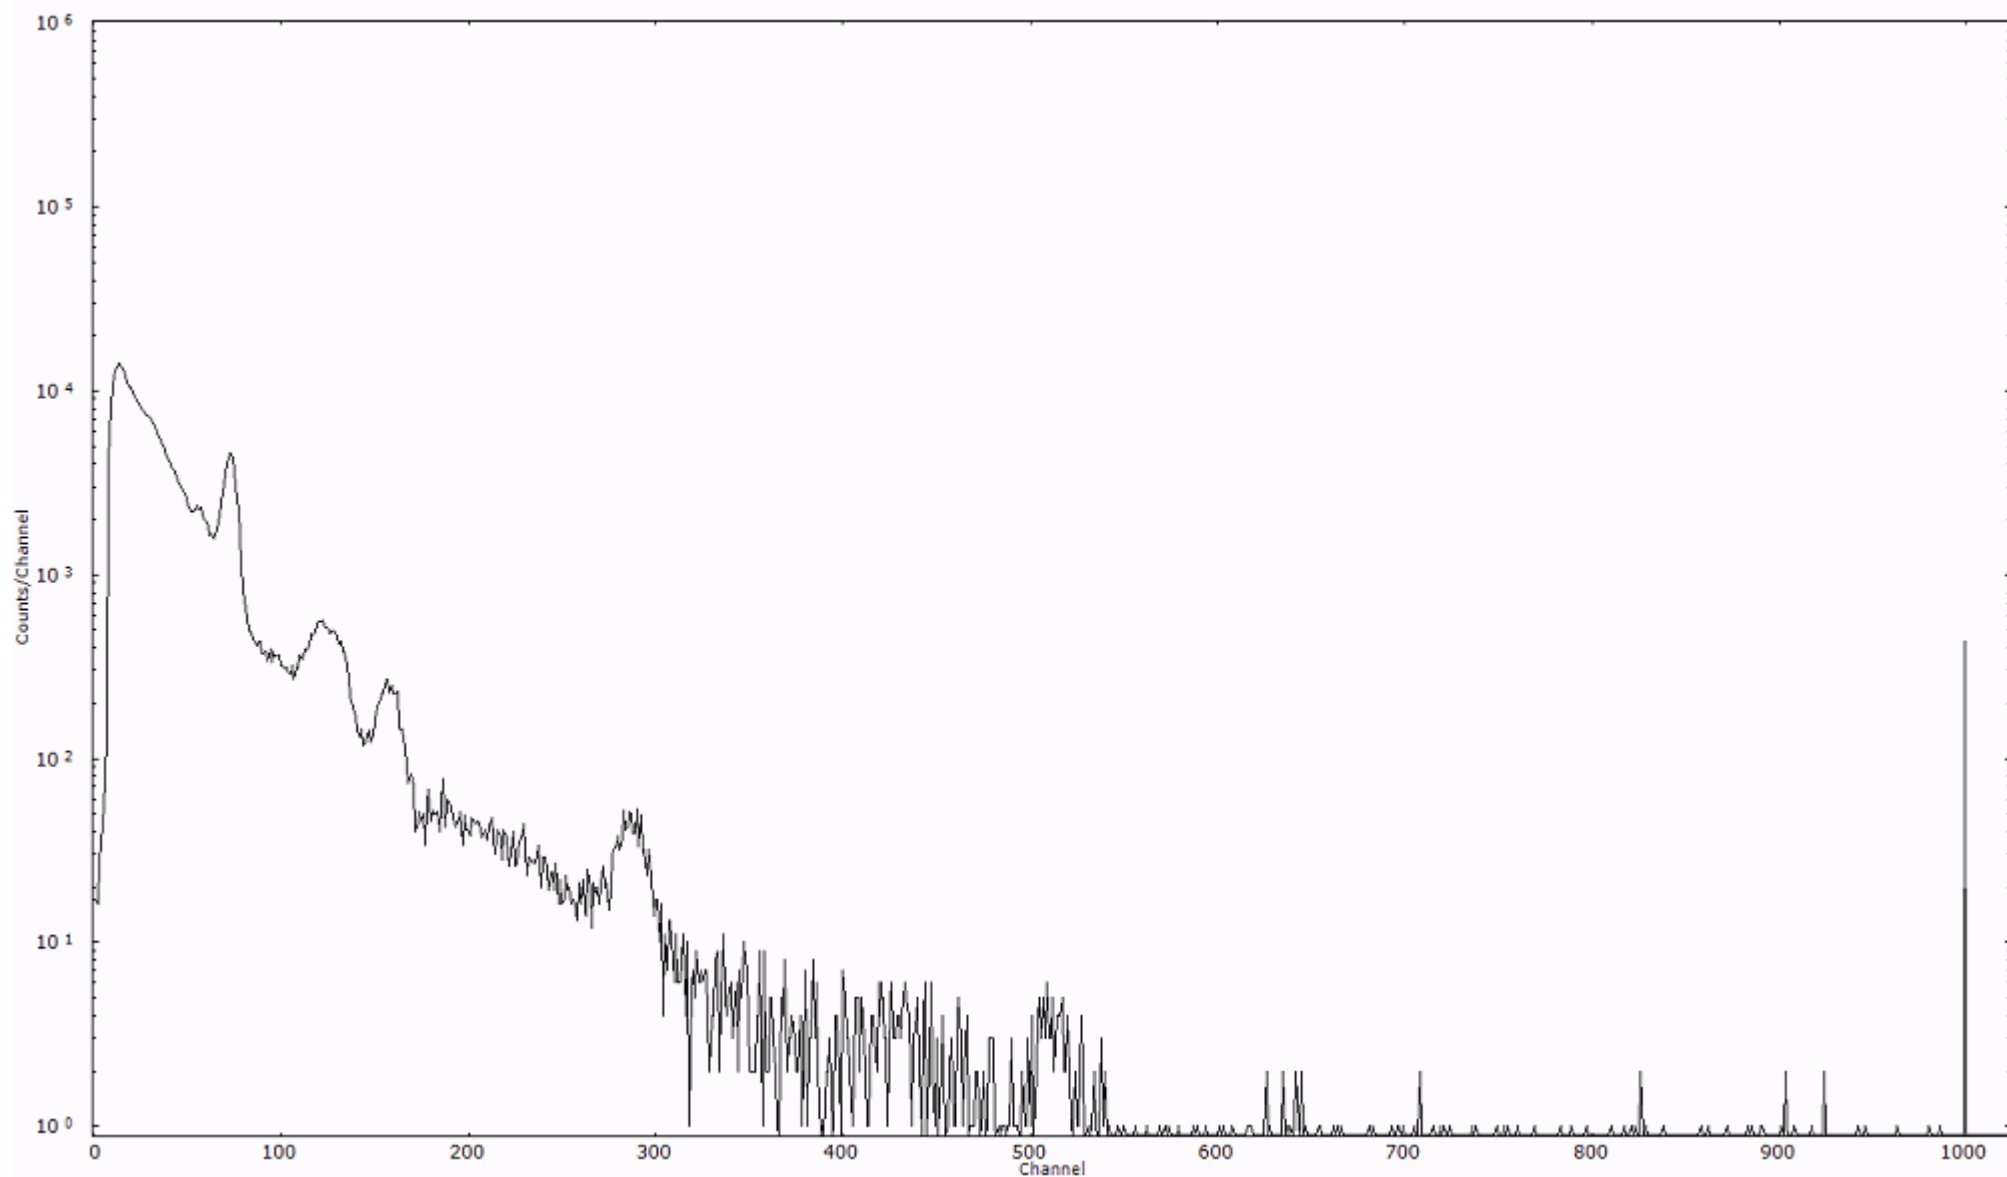

スペクトルグラフ
測定コード 舟石川110330P030

検出器番号 51
測定日時 2011年03月30日 17時10分

ライブタイム 600 秒
リアルタイム 600 秒