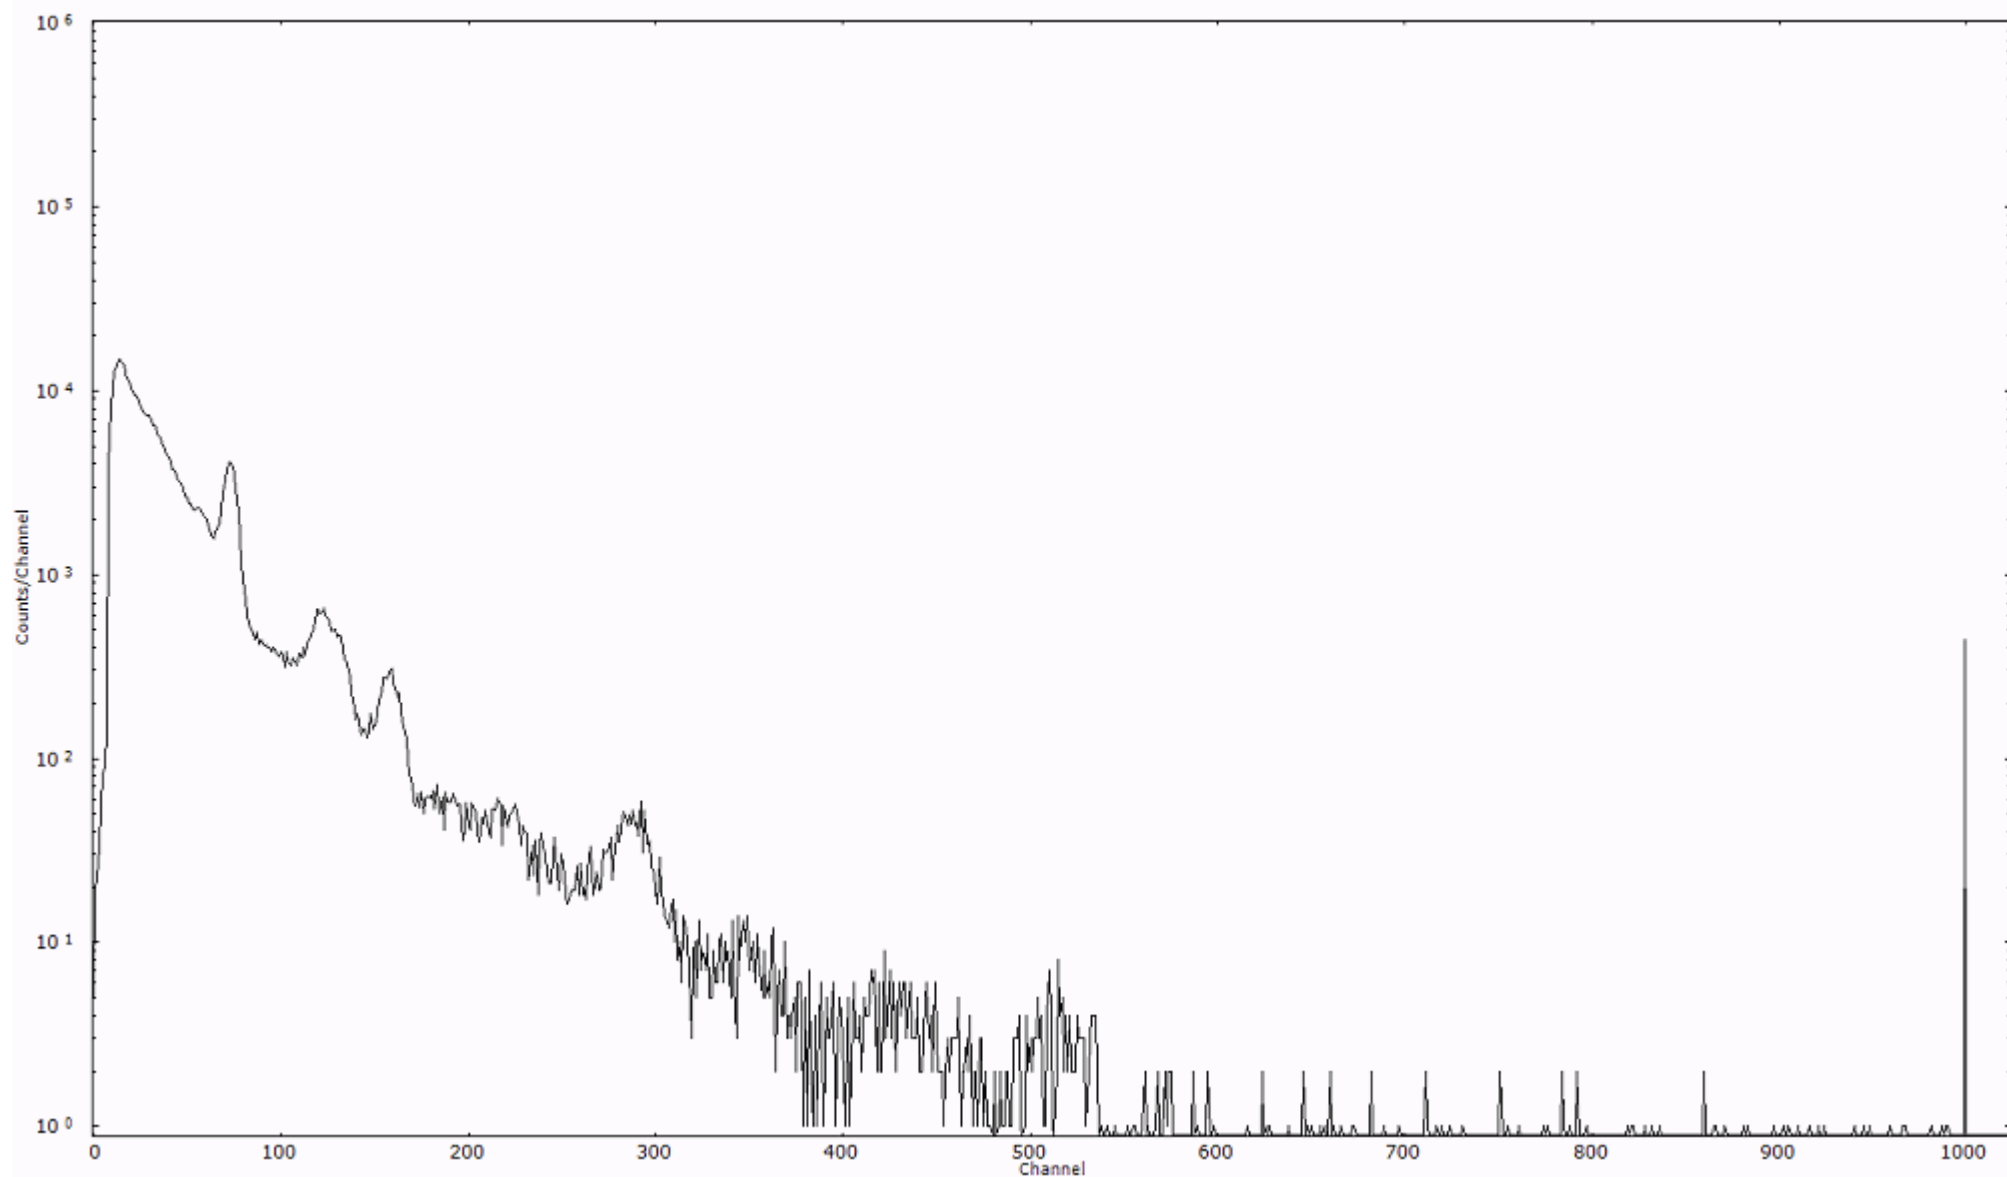

スペクトルグラフ
測定コード 舟石川110331A017

検出器番号 51
測定日時 2011年03月31日 02時50分

ライブタイム 600 秒
リアルタイム 600 秒