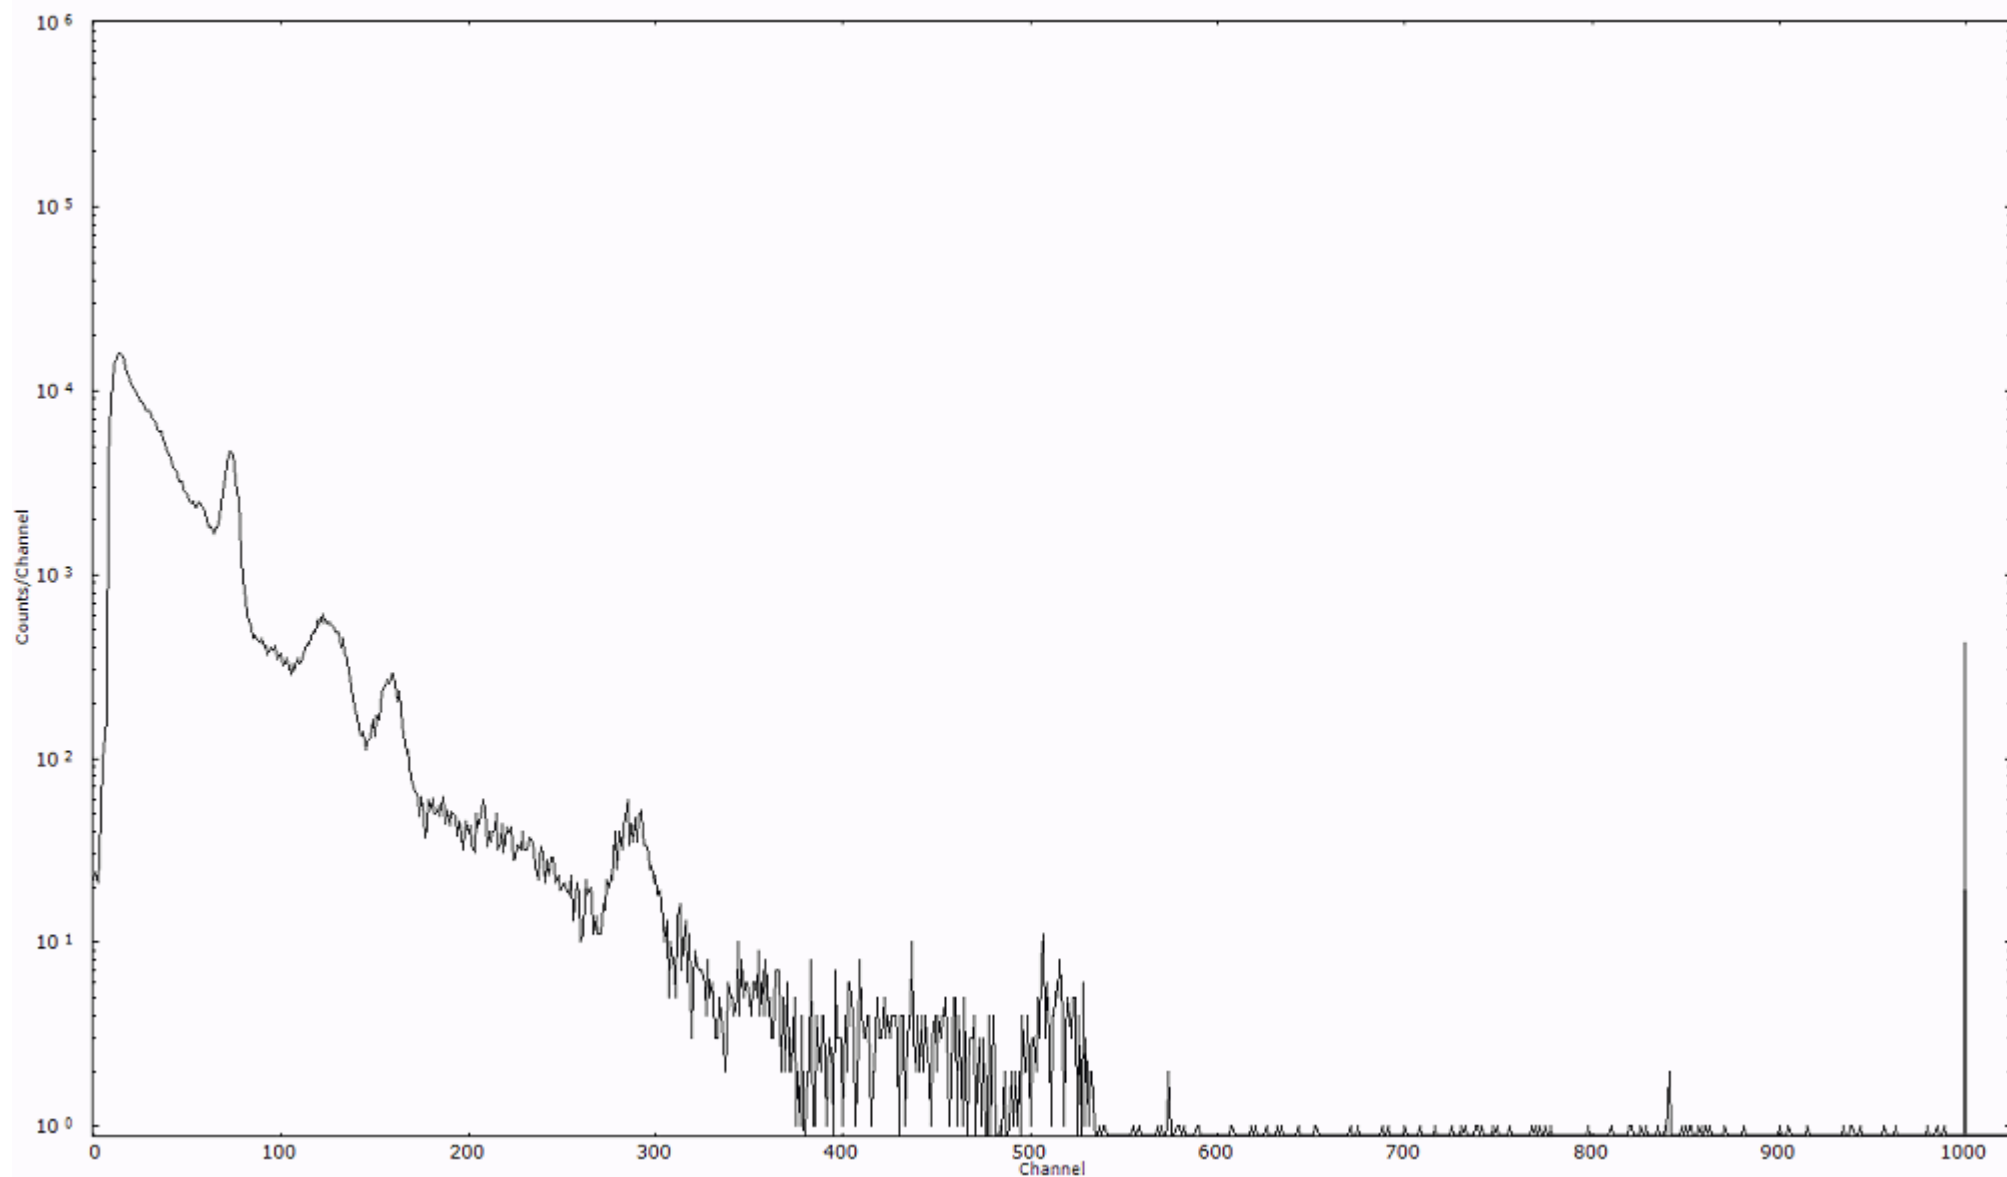

ライブタイム 600 秒
リアルタイム 600 秒

スペクトルグラフ
測定コード 舟石川110330A044

検出器番号 51
測定日時 2011年03月30日 07時20分

ライブタイム 600 秒
リアルタイム 600 秒

スペクトルグラフ
測定コード 舟石川110330A045

検出器番号 51
測定日時 2011年03月30日 07時30分

ライブタイム 600 秒
リアルタイム 600 秒

スペクトルグラフ
測定コード 舟石川110330A046