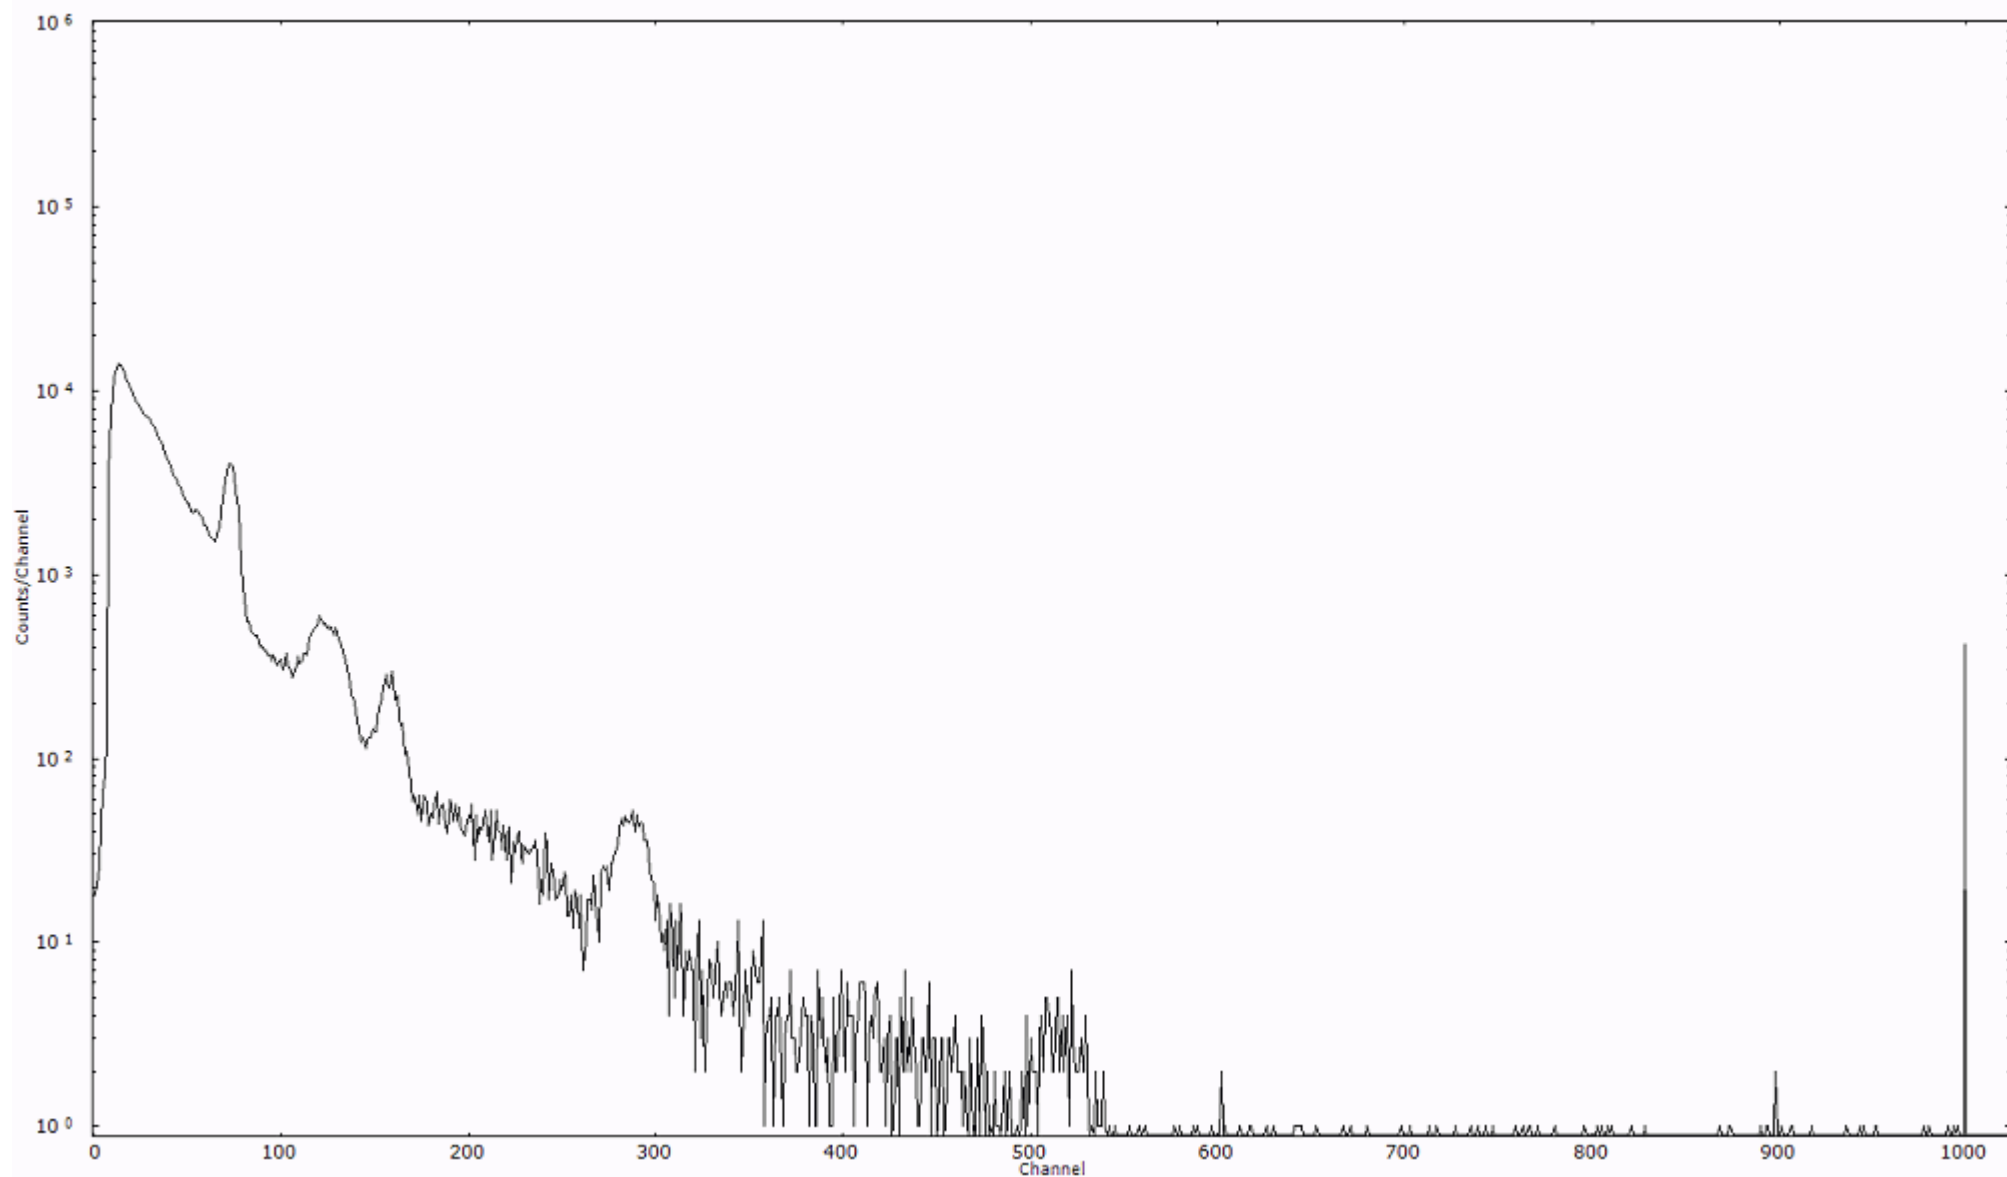

スペクトルグラフ
測定コード 舟石川110331A037

検出器番号 51
測定日時 2011年03月31日 06時10分

ライブタイム 600 秒
リアルタイム 600 秒