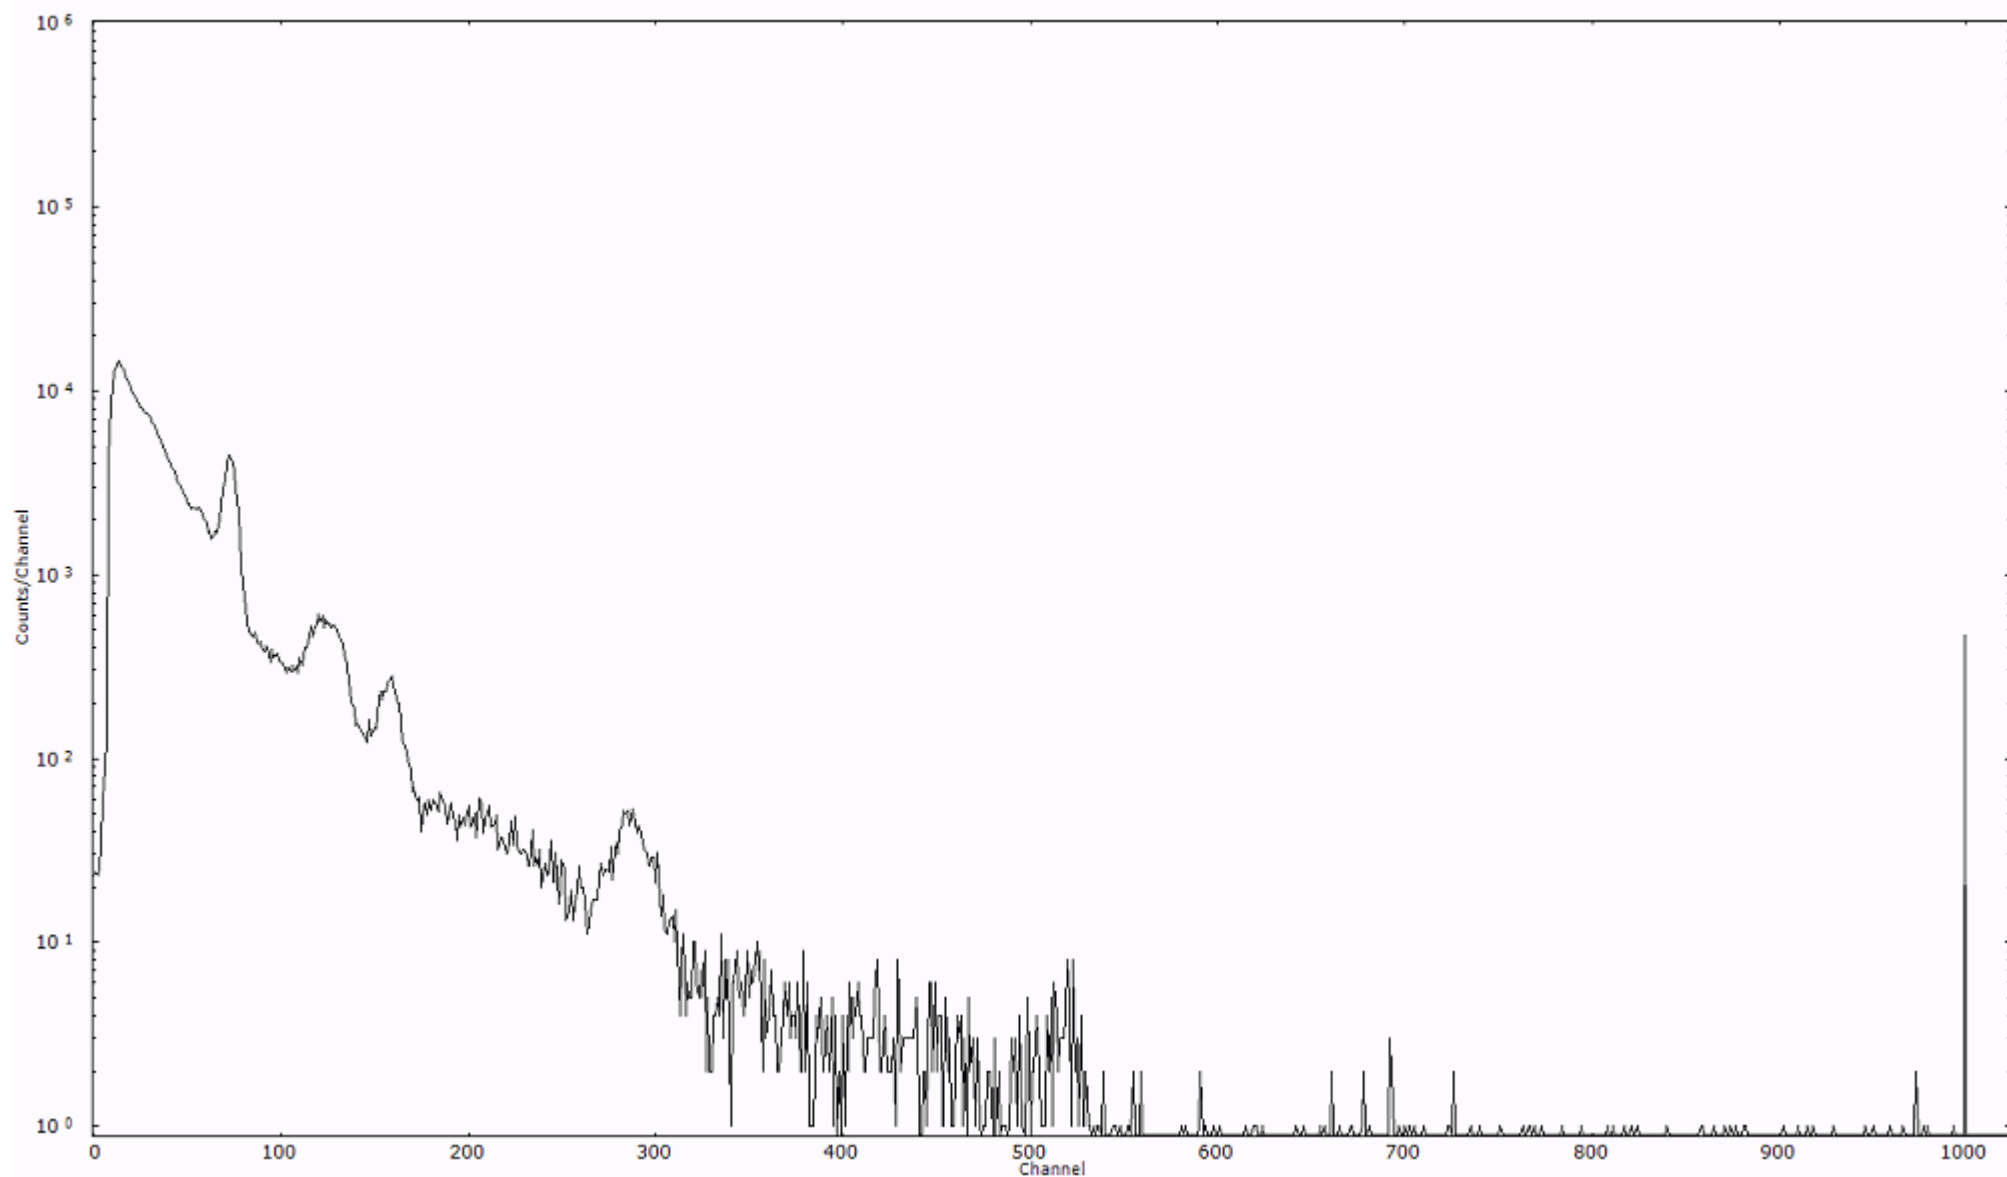

スペクトルグラフ
測定コード 舟石川110330P048

検出器番号 51
測定日時 2011年03月30日 20時10分

ライブタイム 600 秒
リアルタイム 600 秒