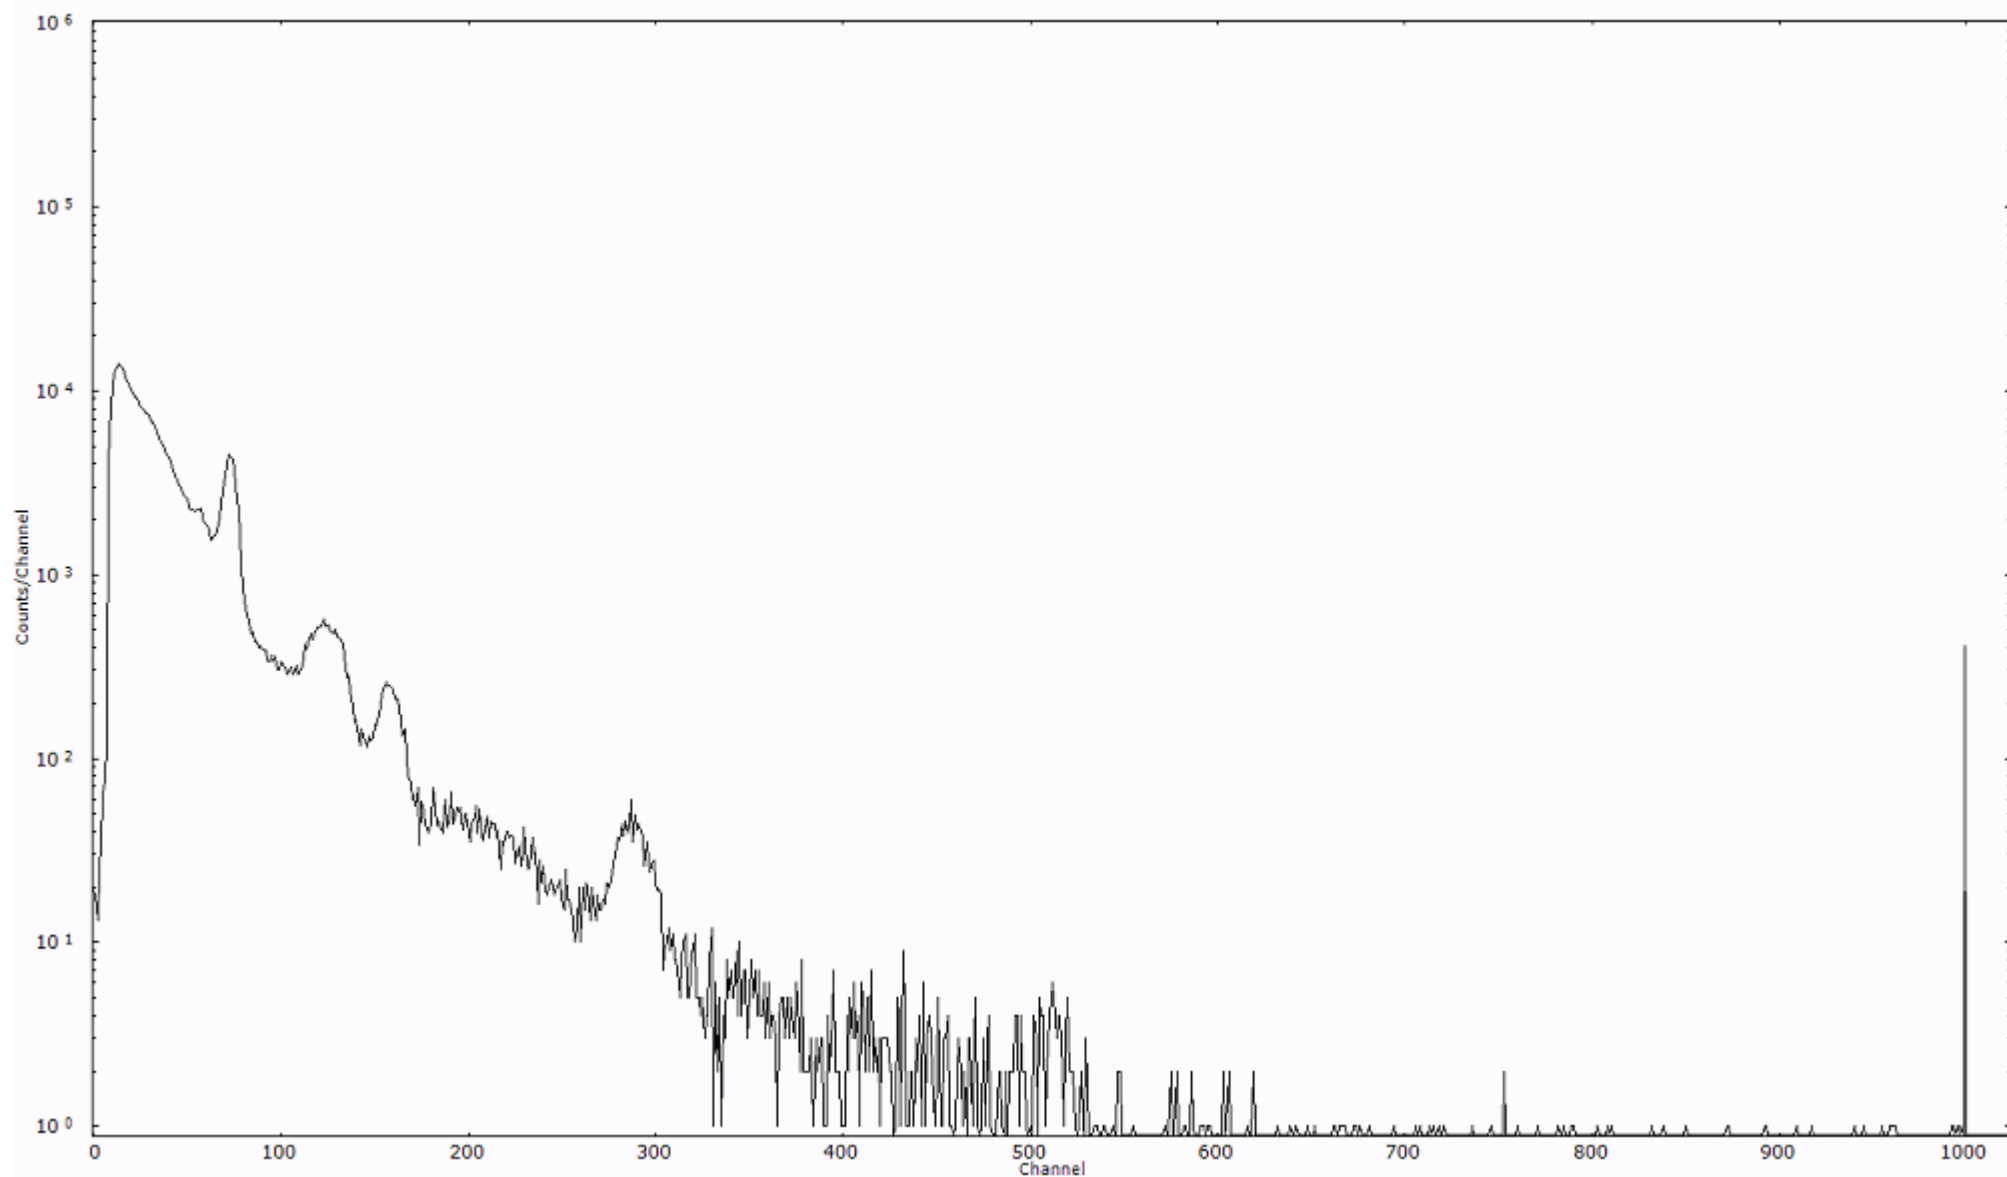

スペクトルグラフ
測定コード 舟石川110330P041

検出器番号 51
測定日時 2011年03月30日 19時00分

ライブタイム 600 秒
リアルタイム 600 秒