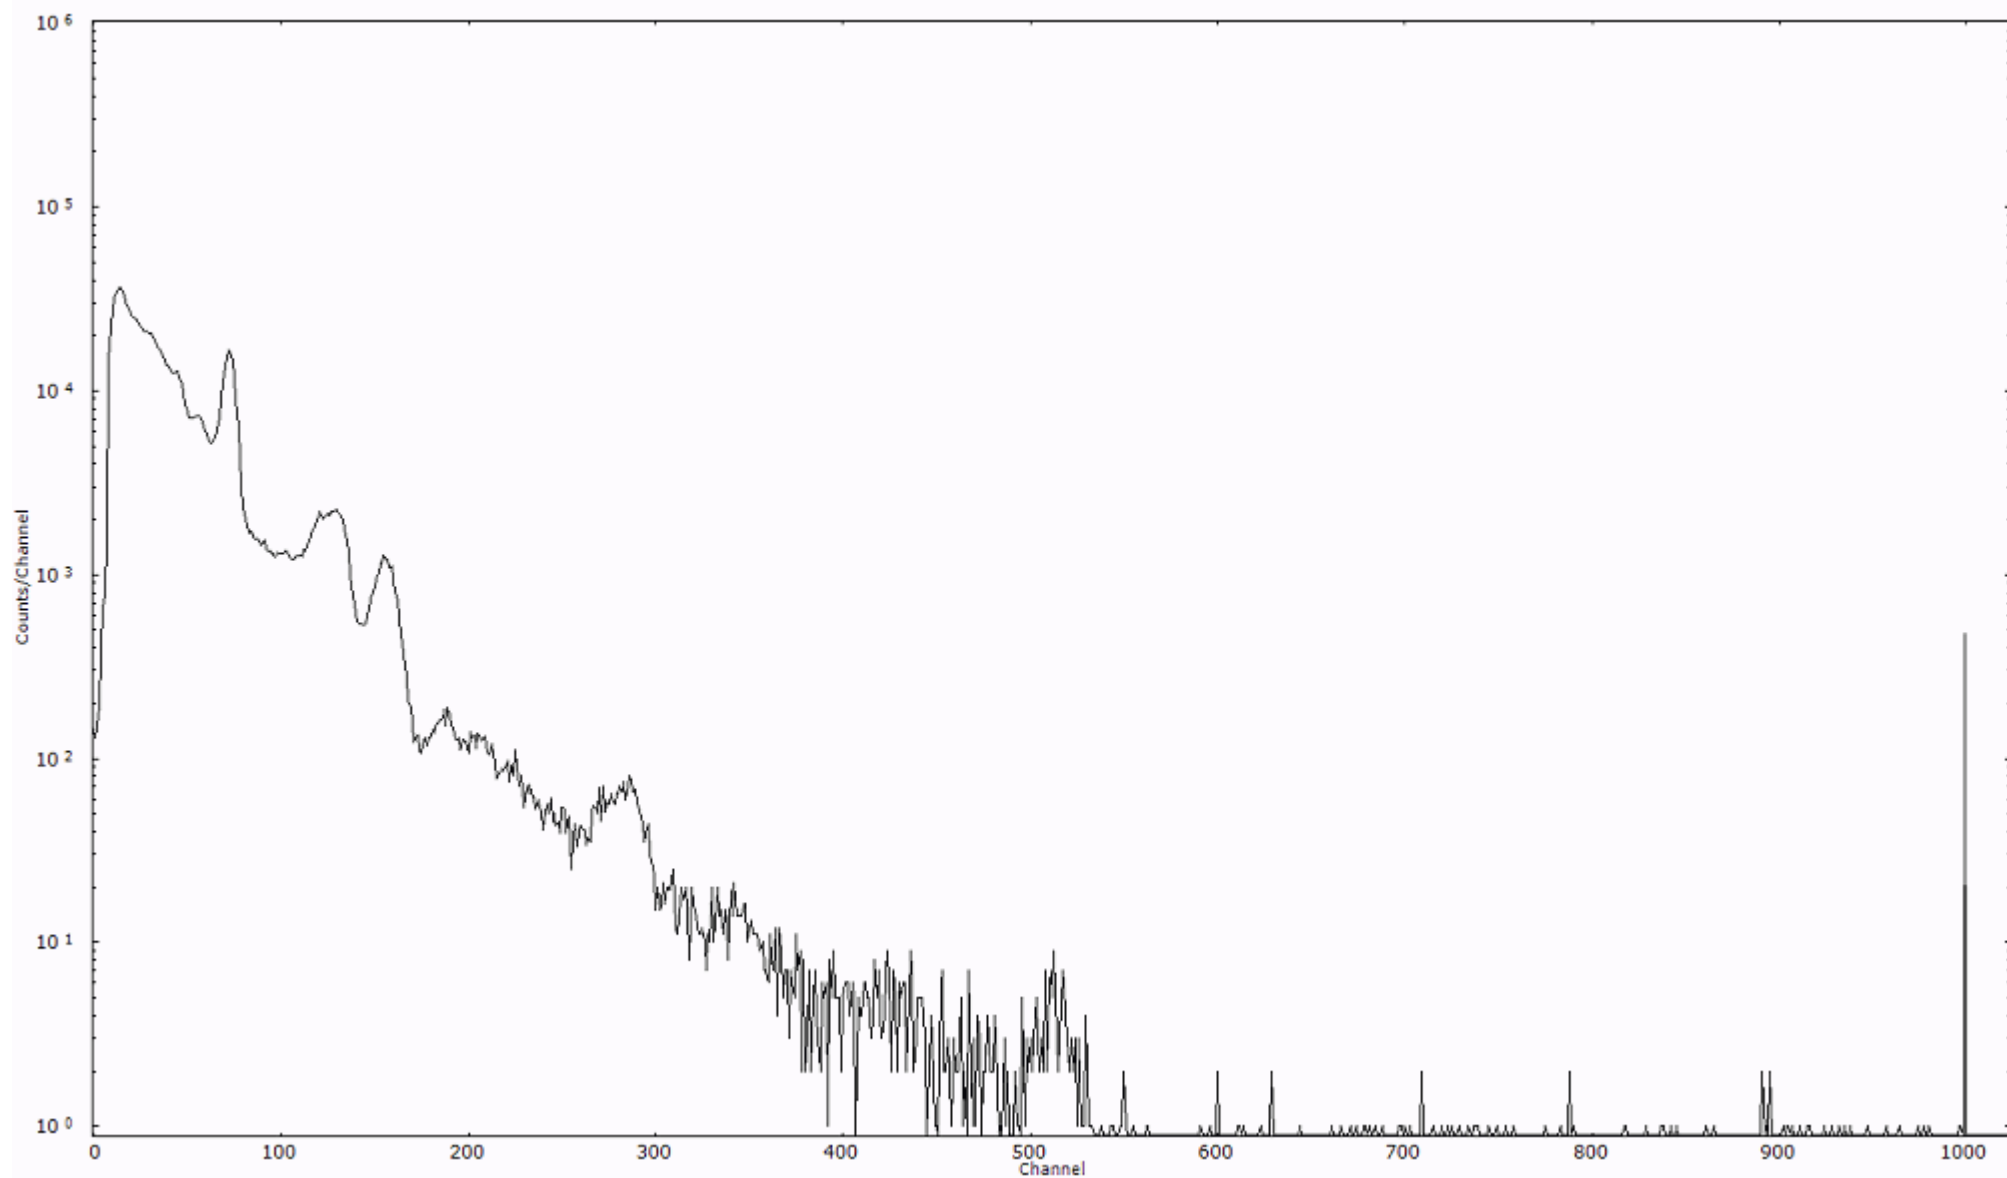

ライブタイム 600 秒  
リアルタイム 600 秒

スペクトルグラフ  
測定コード 馬渡110322A013

検出器番号 55  
測定日時 2011年03月22日 02時10分

ライブタイム 600 秒  
リアルタイム 600 秒

スペクトルグラフ  
測定コード 馬渡110322A014

検出器番号 55  
測定日時 2011年03月22日 02時20分

ライブタイム 600 秒  
リアルタイム 600 秒