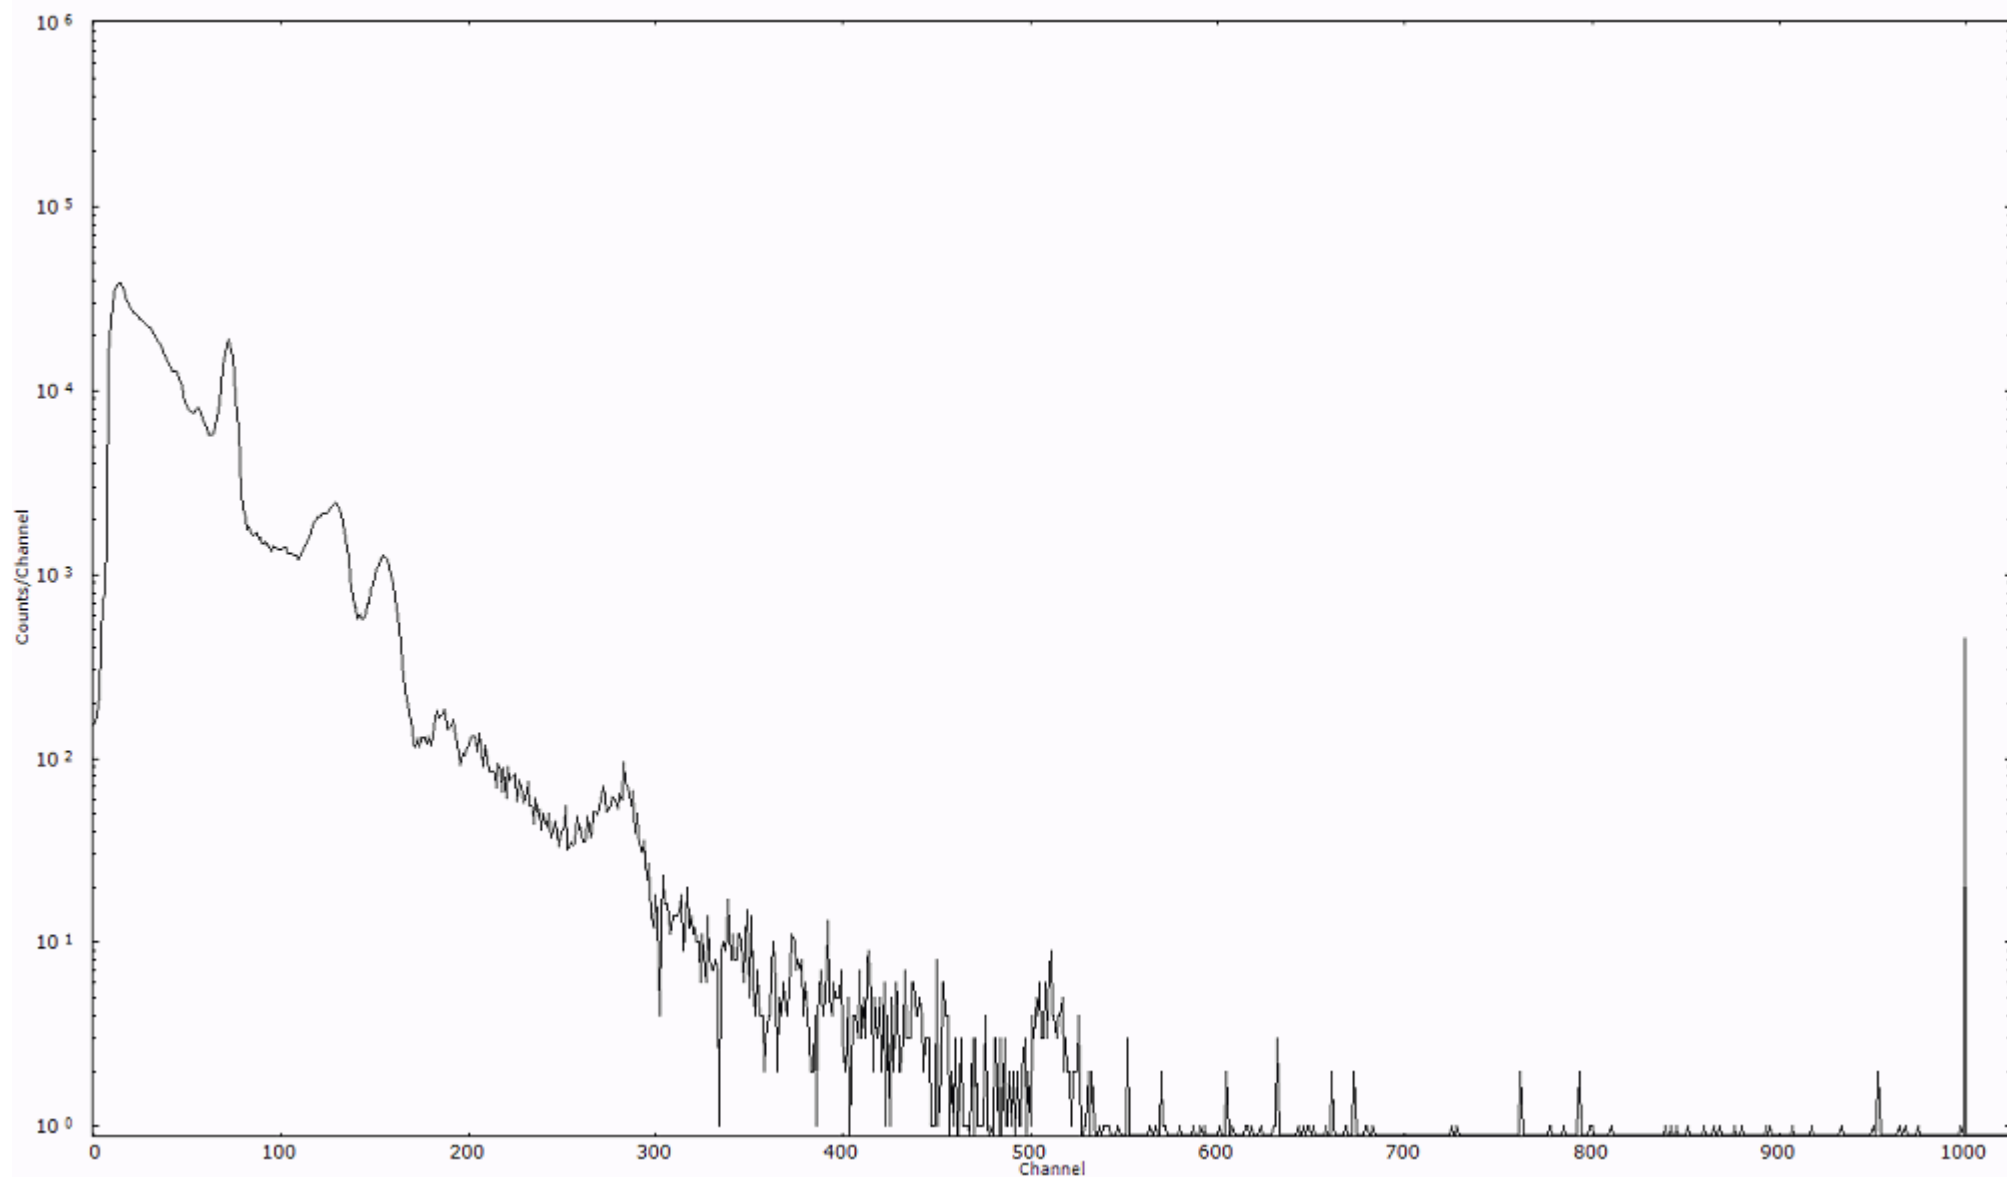

スペクトルグラフ
測定コード 馬渡110323P004

検出器番号 55
測定日時 2011年03月23日 12時50分

ライブタイム 600 秒
リアルタイム 600 秒