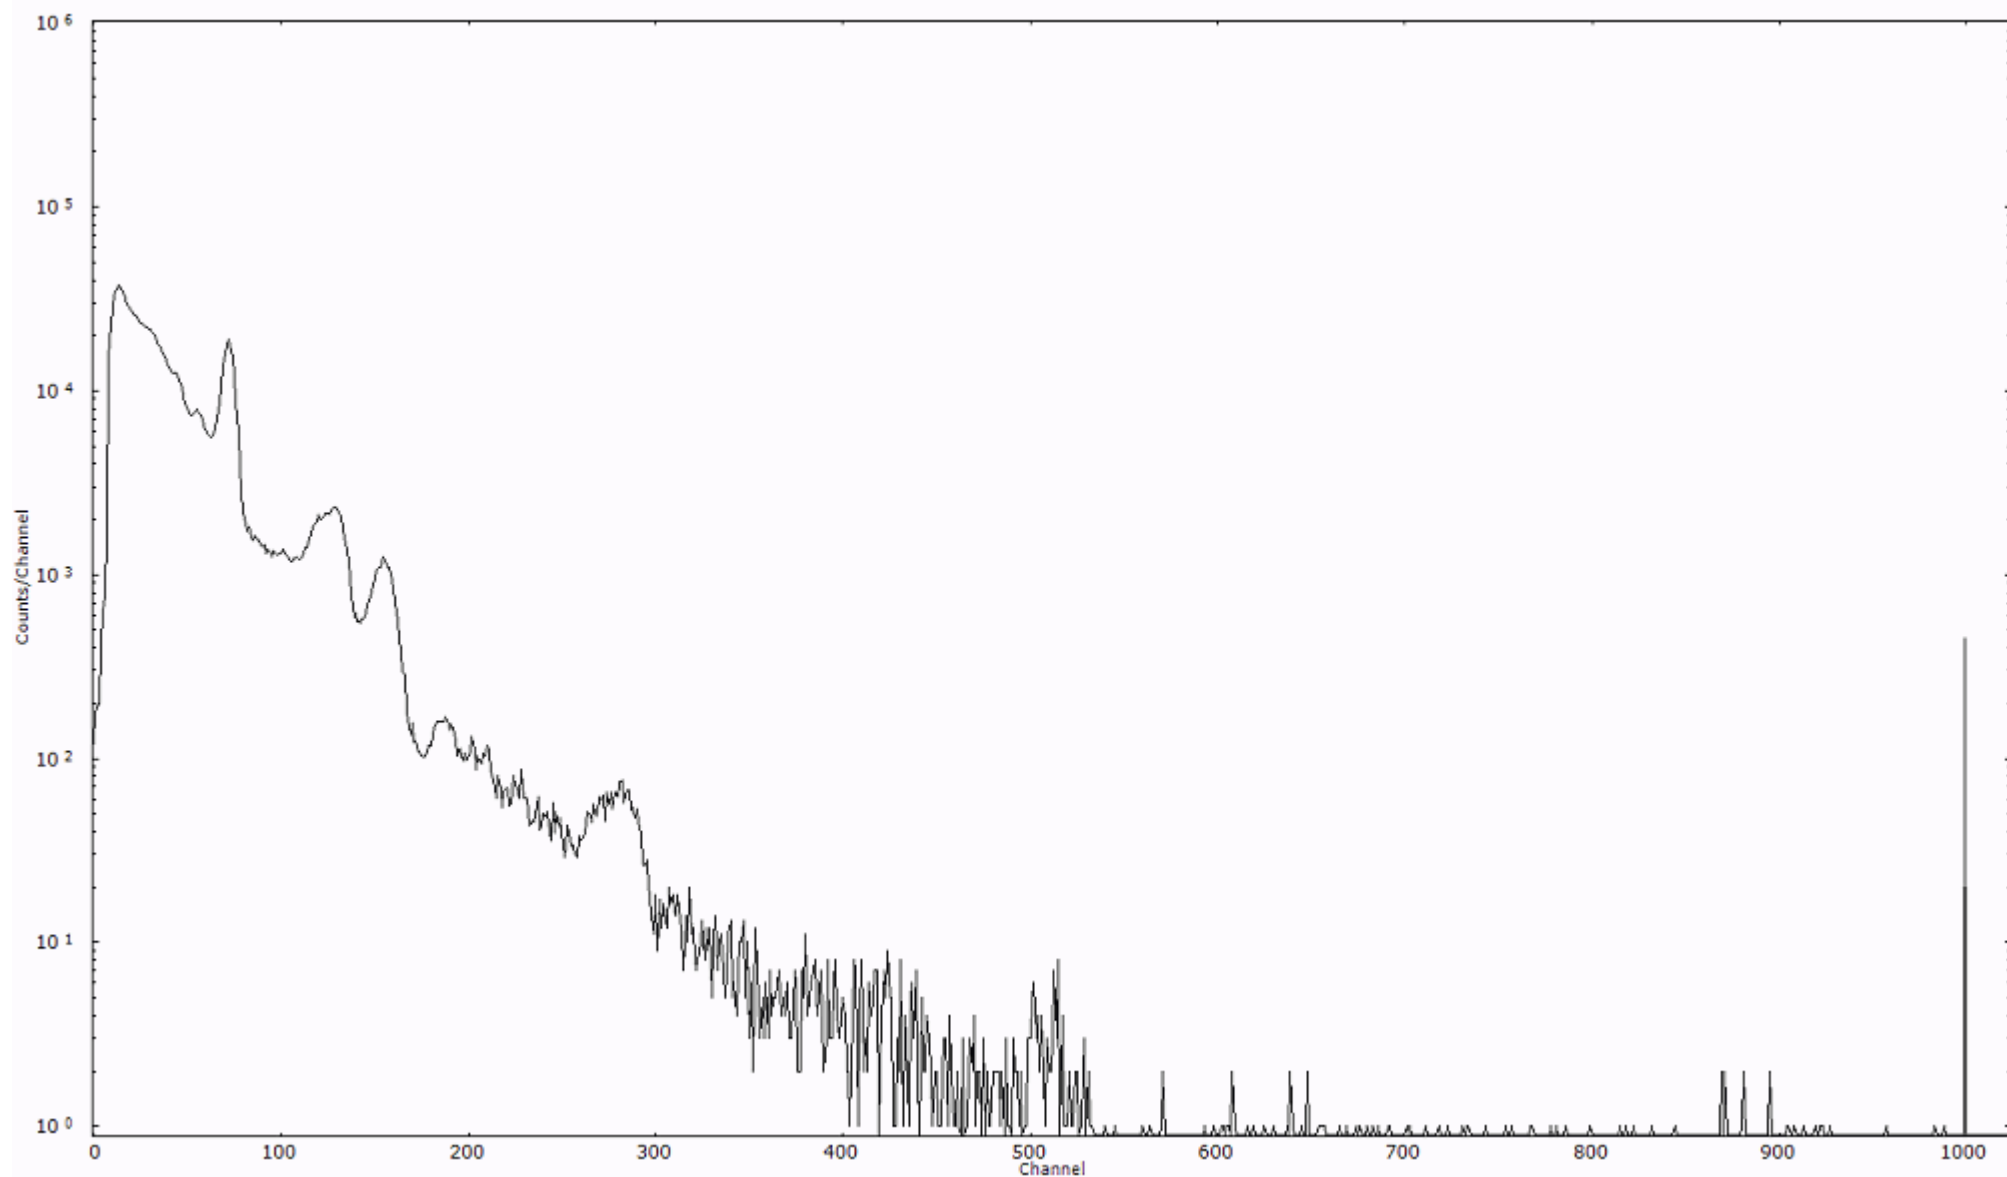

スペクトルグラフ
測定コード 馬渡110323P016

検出器番号 55
測定日時 2011年03月23日 14時50分

ライブタイム 600 秒
リアルタイム 600 秒