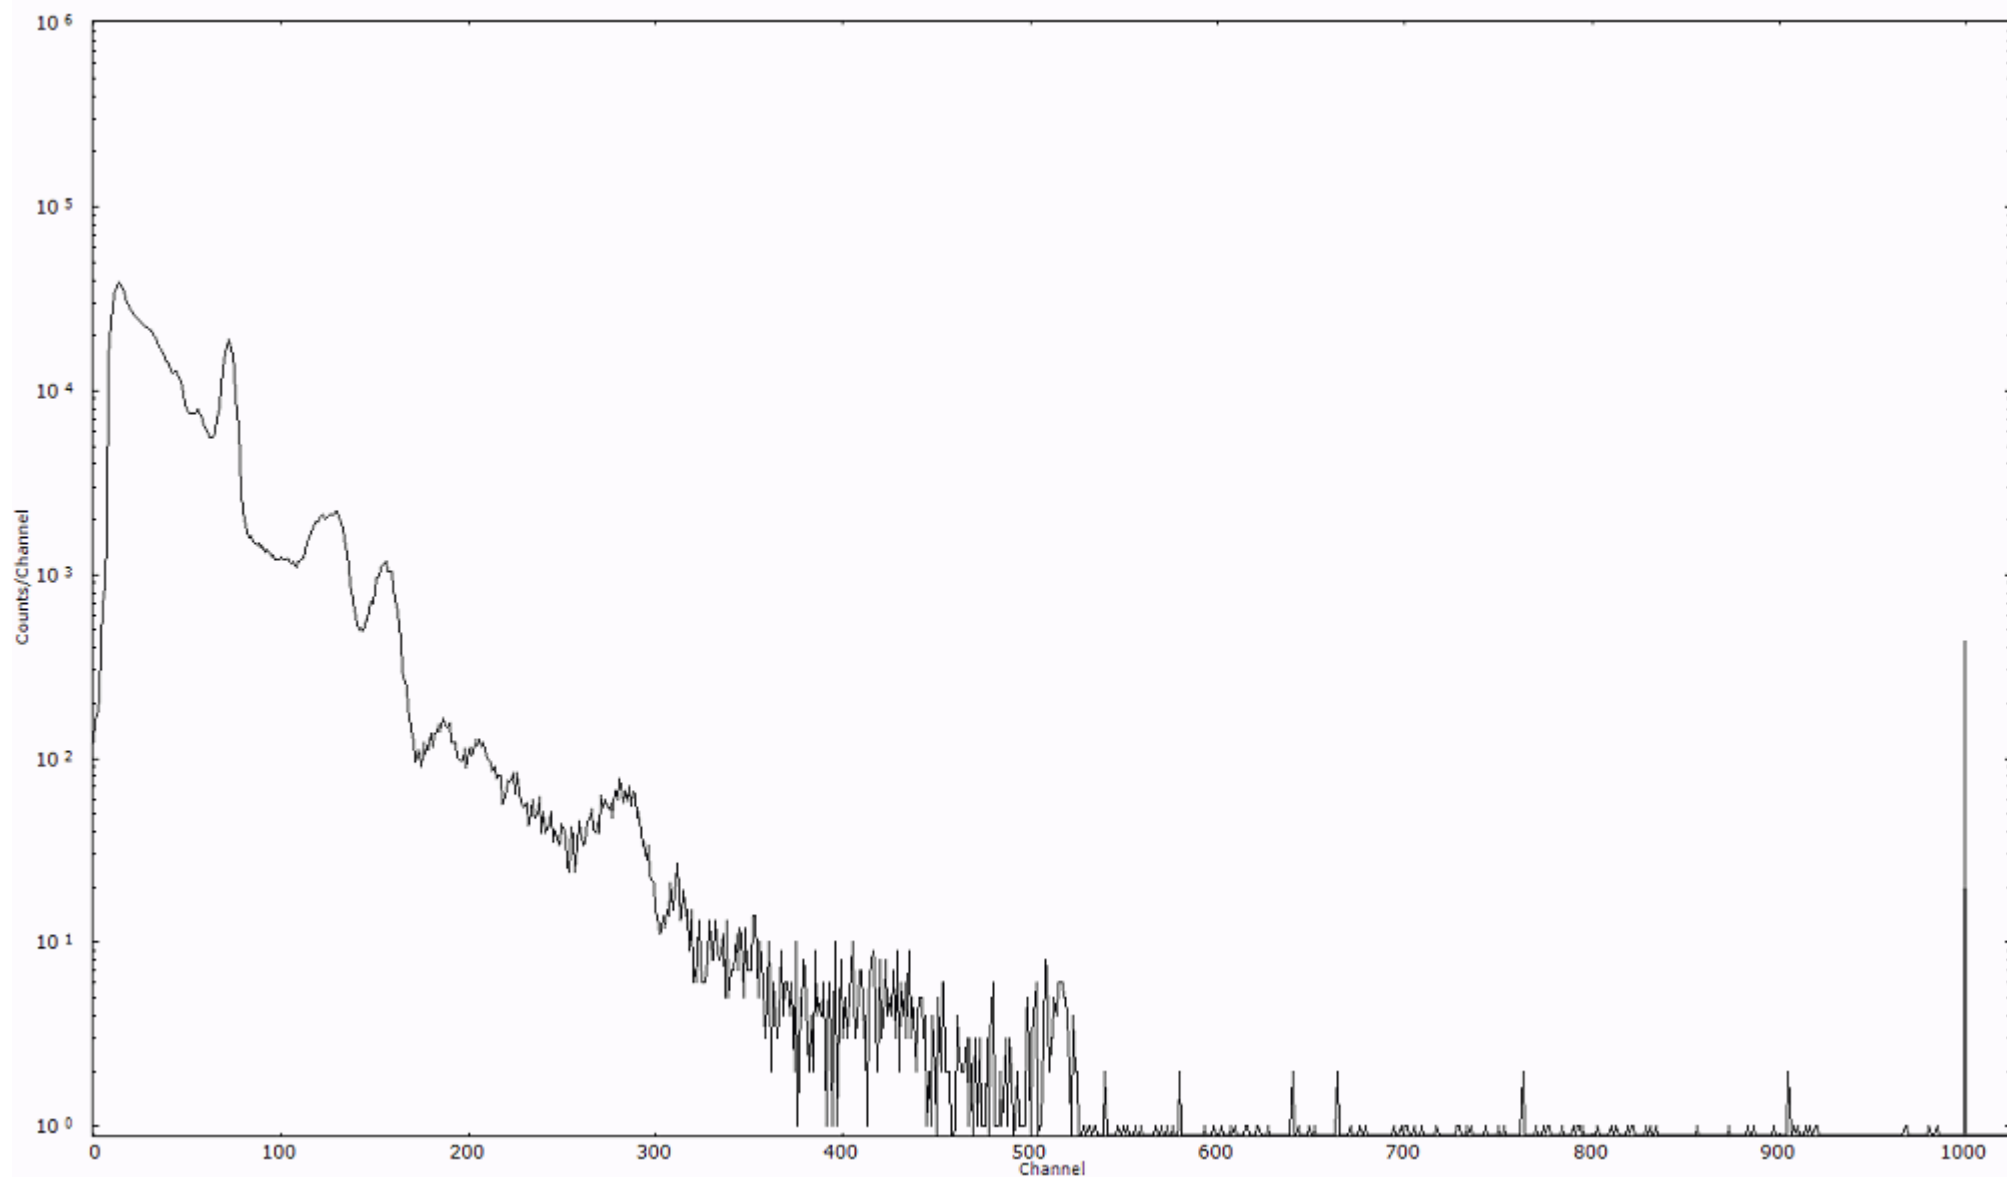

スペクトルグラフ
測定コード 馬渡110323A013

検出器番号 55
測定日時 2011年03月23日 02時10分

ライブタイム 600 秒
リアルタイム 600 秒