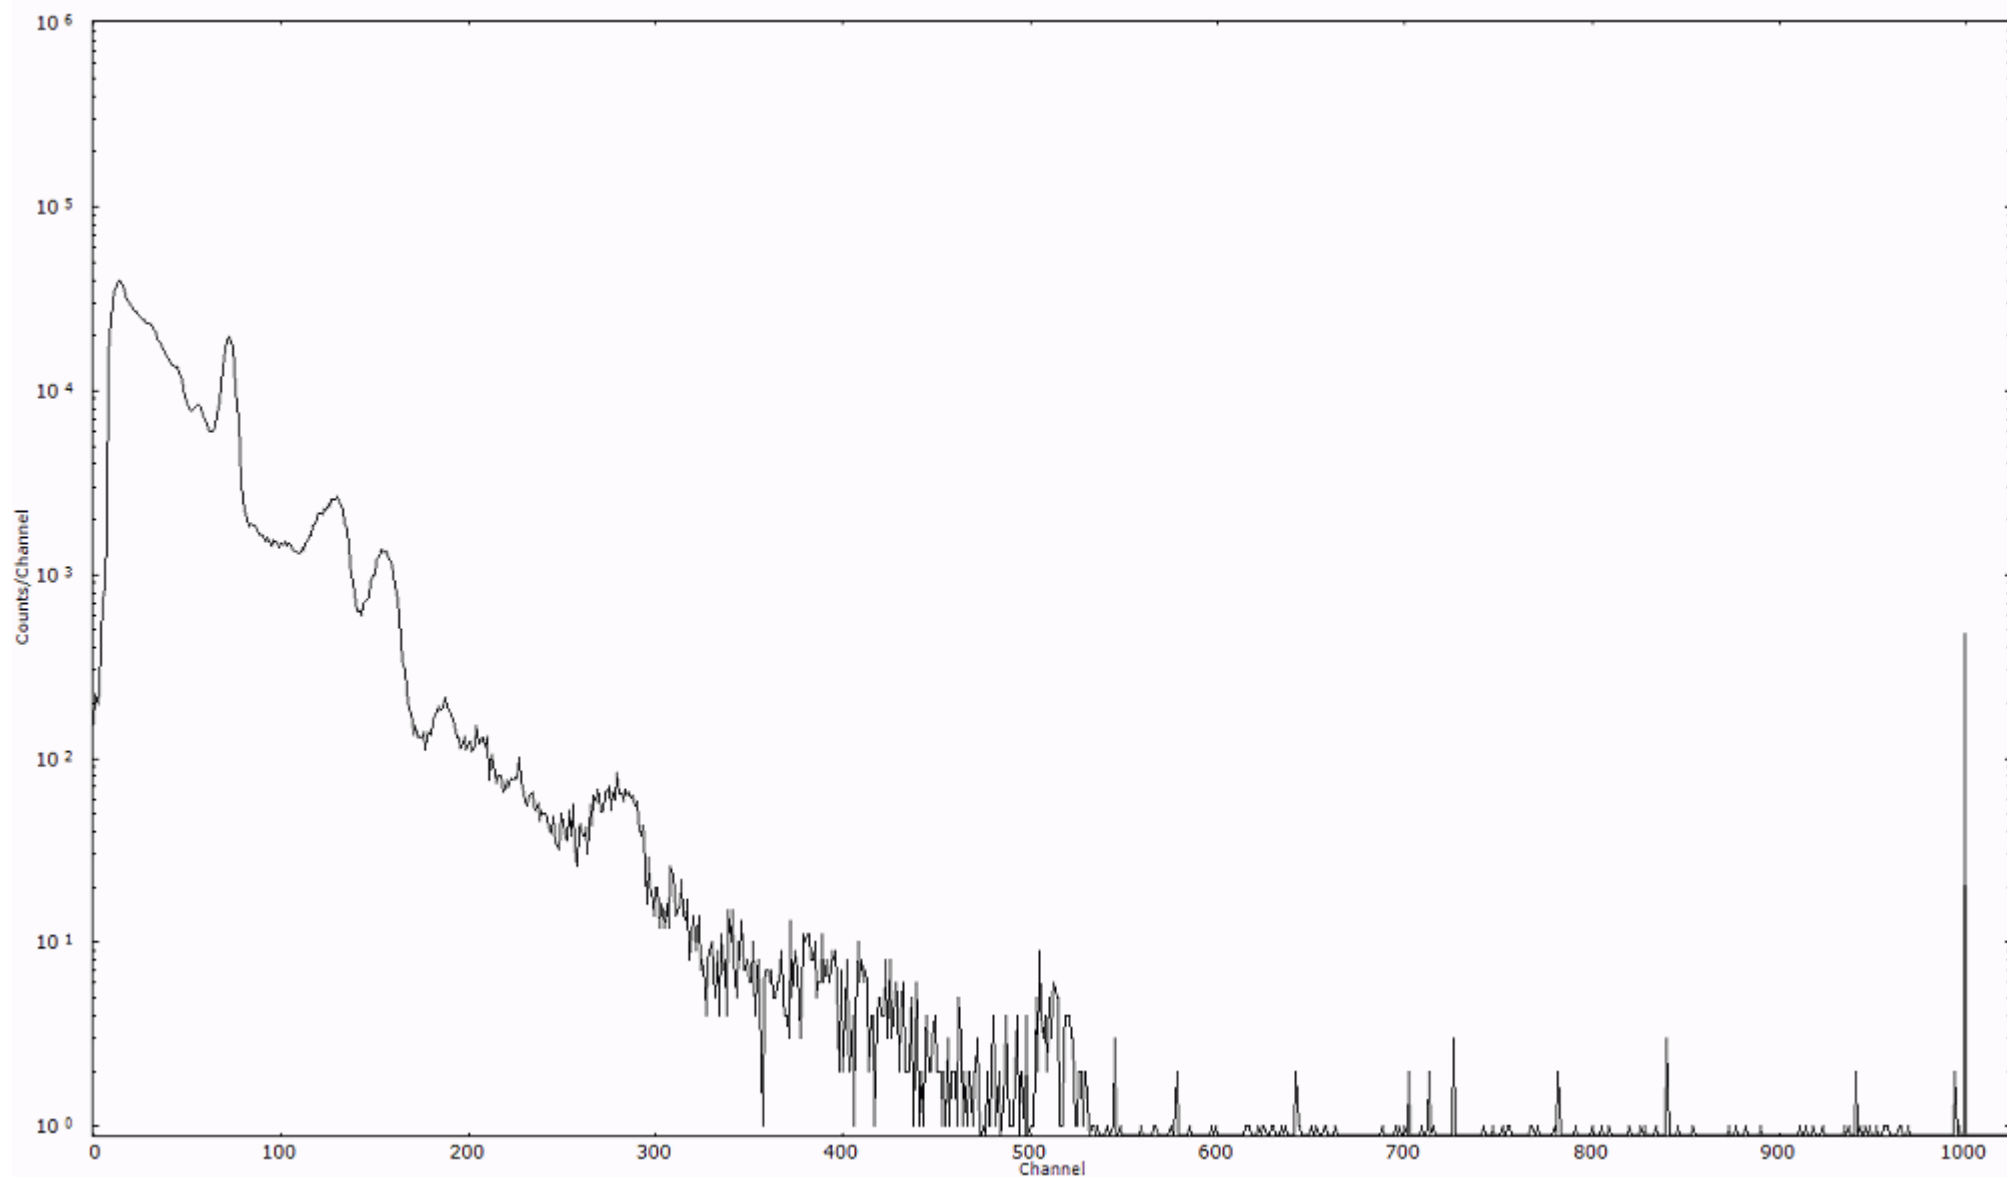

スペクトルグラフ
測定コード 馬渡110322P028

検出器番号 55
測定日時 2011年03月22日 16時50分

ライブタイム 600 秒
リアルタイム 600 秒