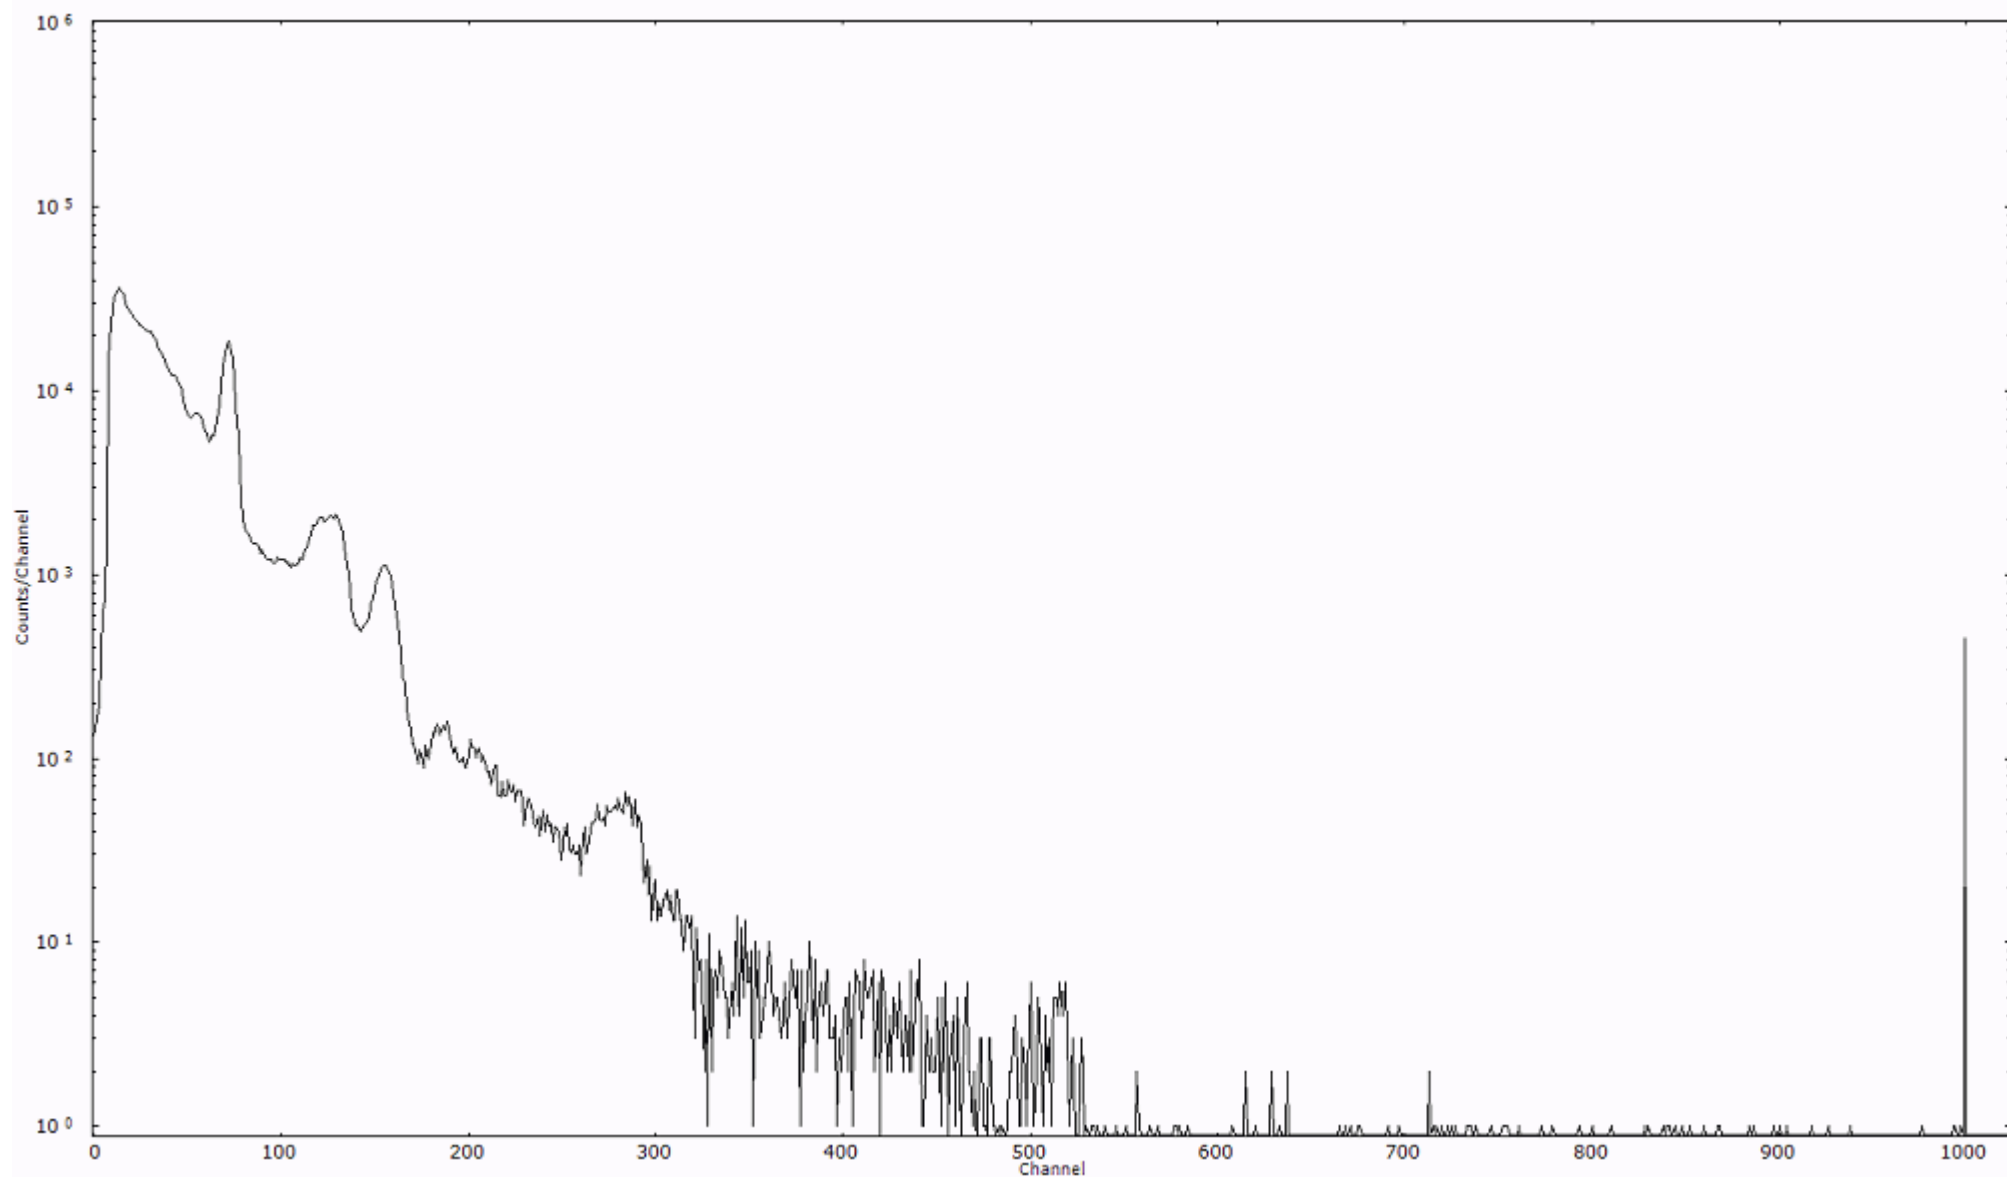

スペクトルグラフ
測定コード 馬渡110323P048

検出器番号 55
測定日時 2011年03月23日 20時10分

ライブタイム 600 秒
リアルタイム 600 秒