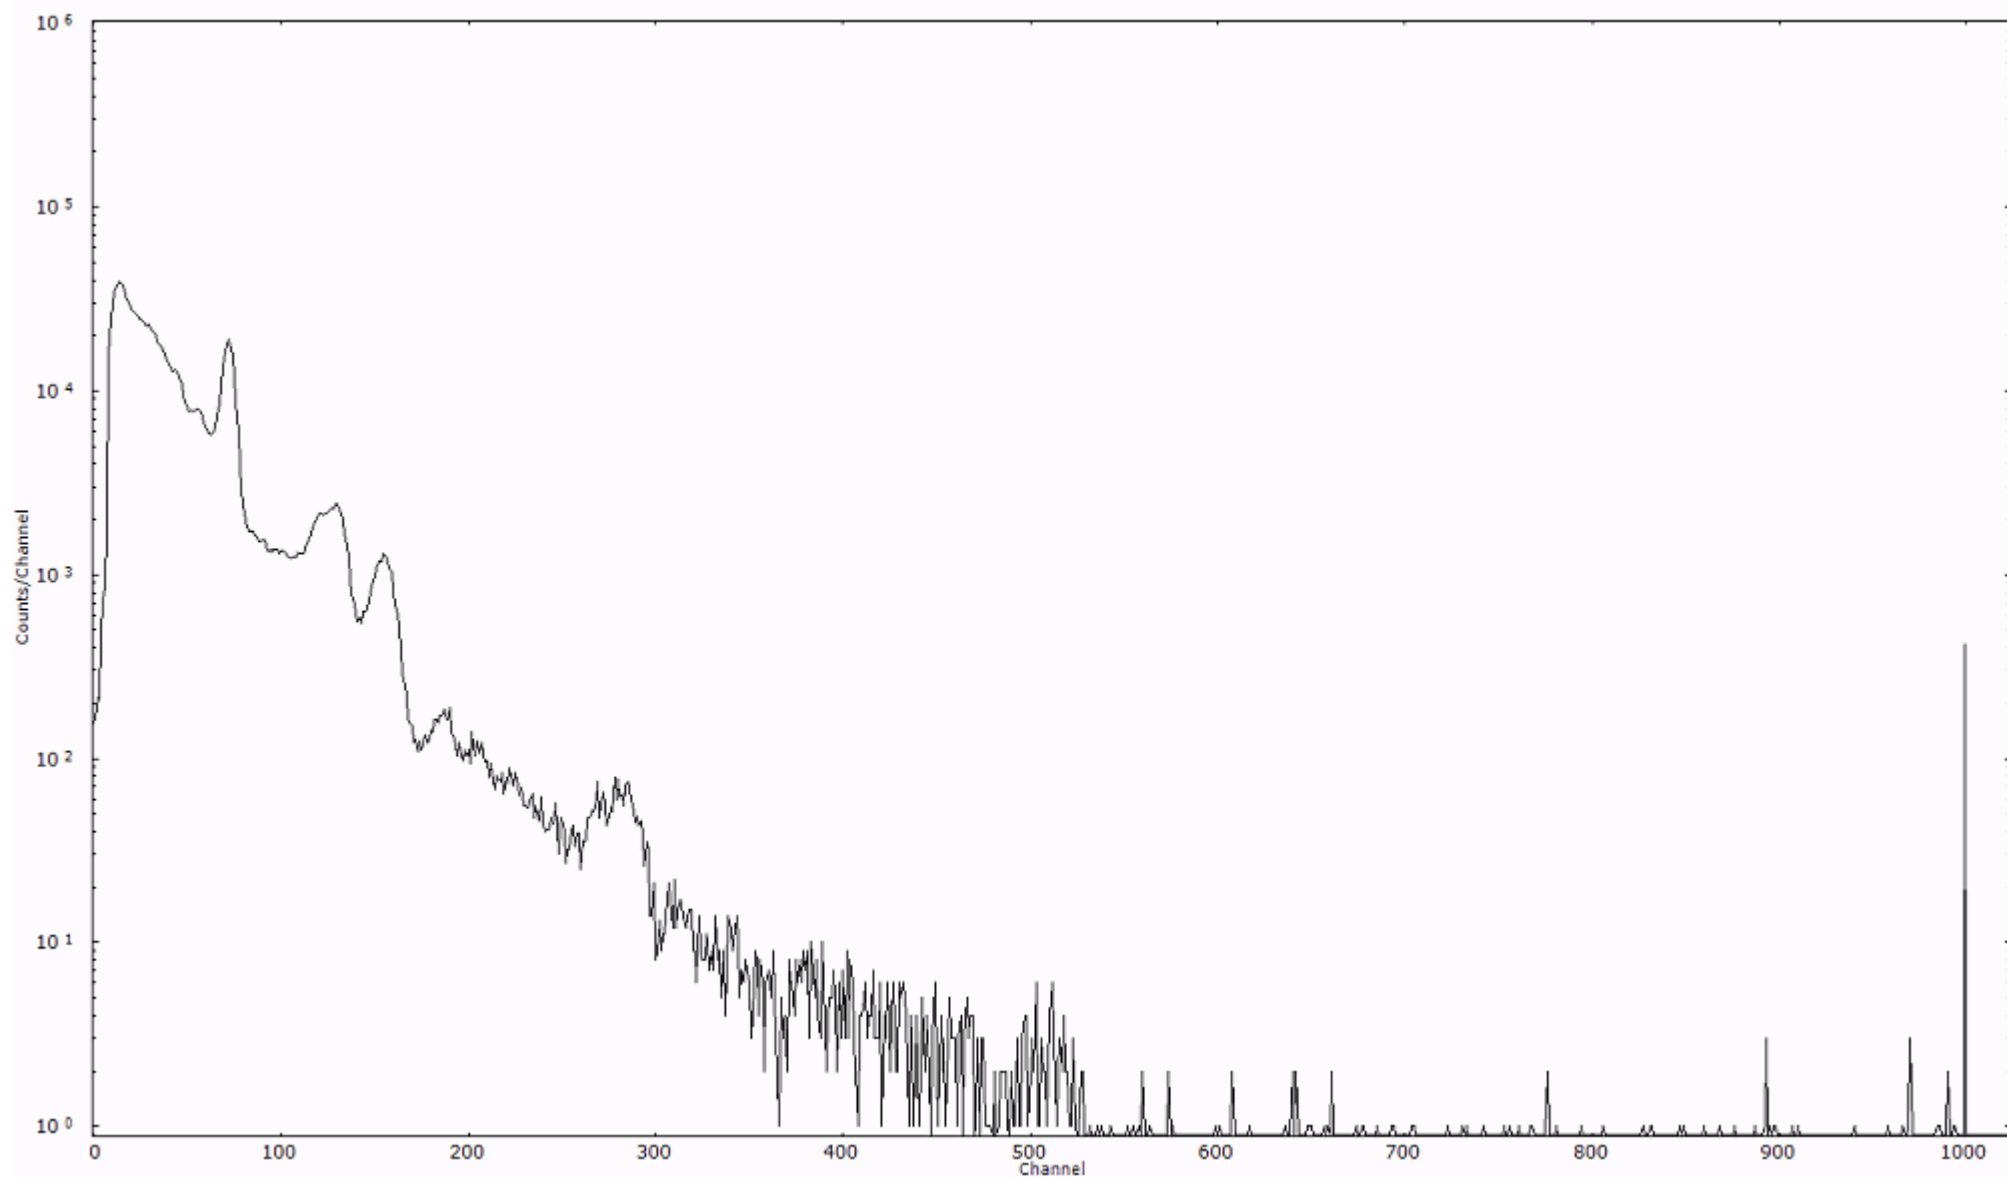

スペクトルグラフ
測定コード 馬渡110323P011

検出器番号 55
測定日時 2011年03月23日 14時00分

ライブタイム 600 秒
リアルタイム 600 秒