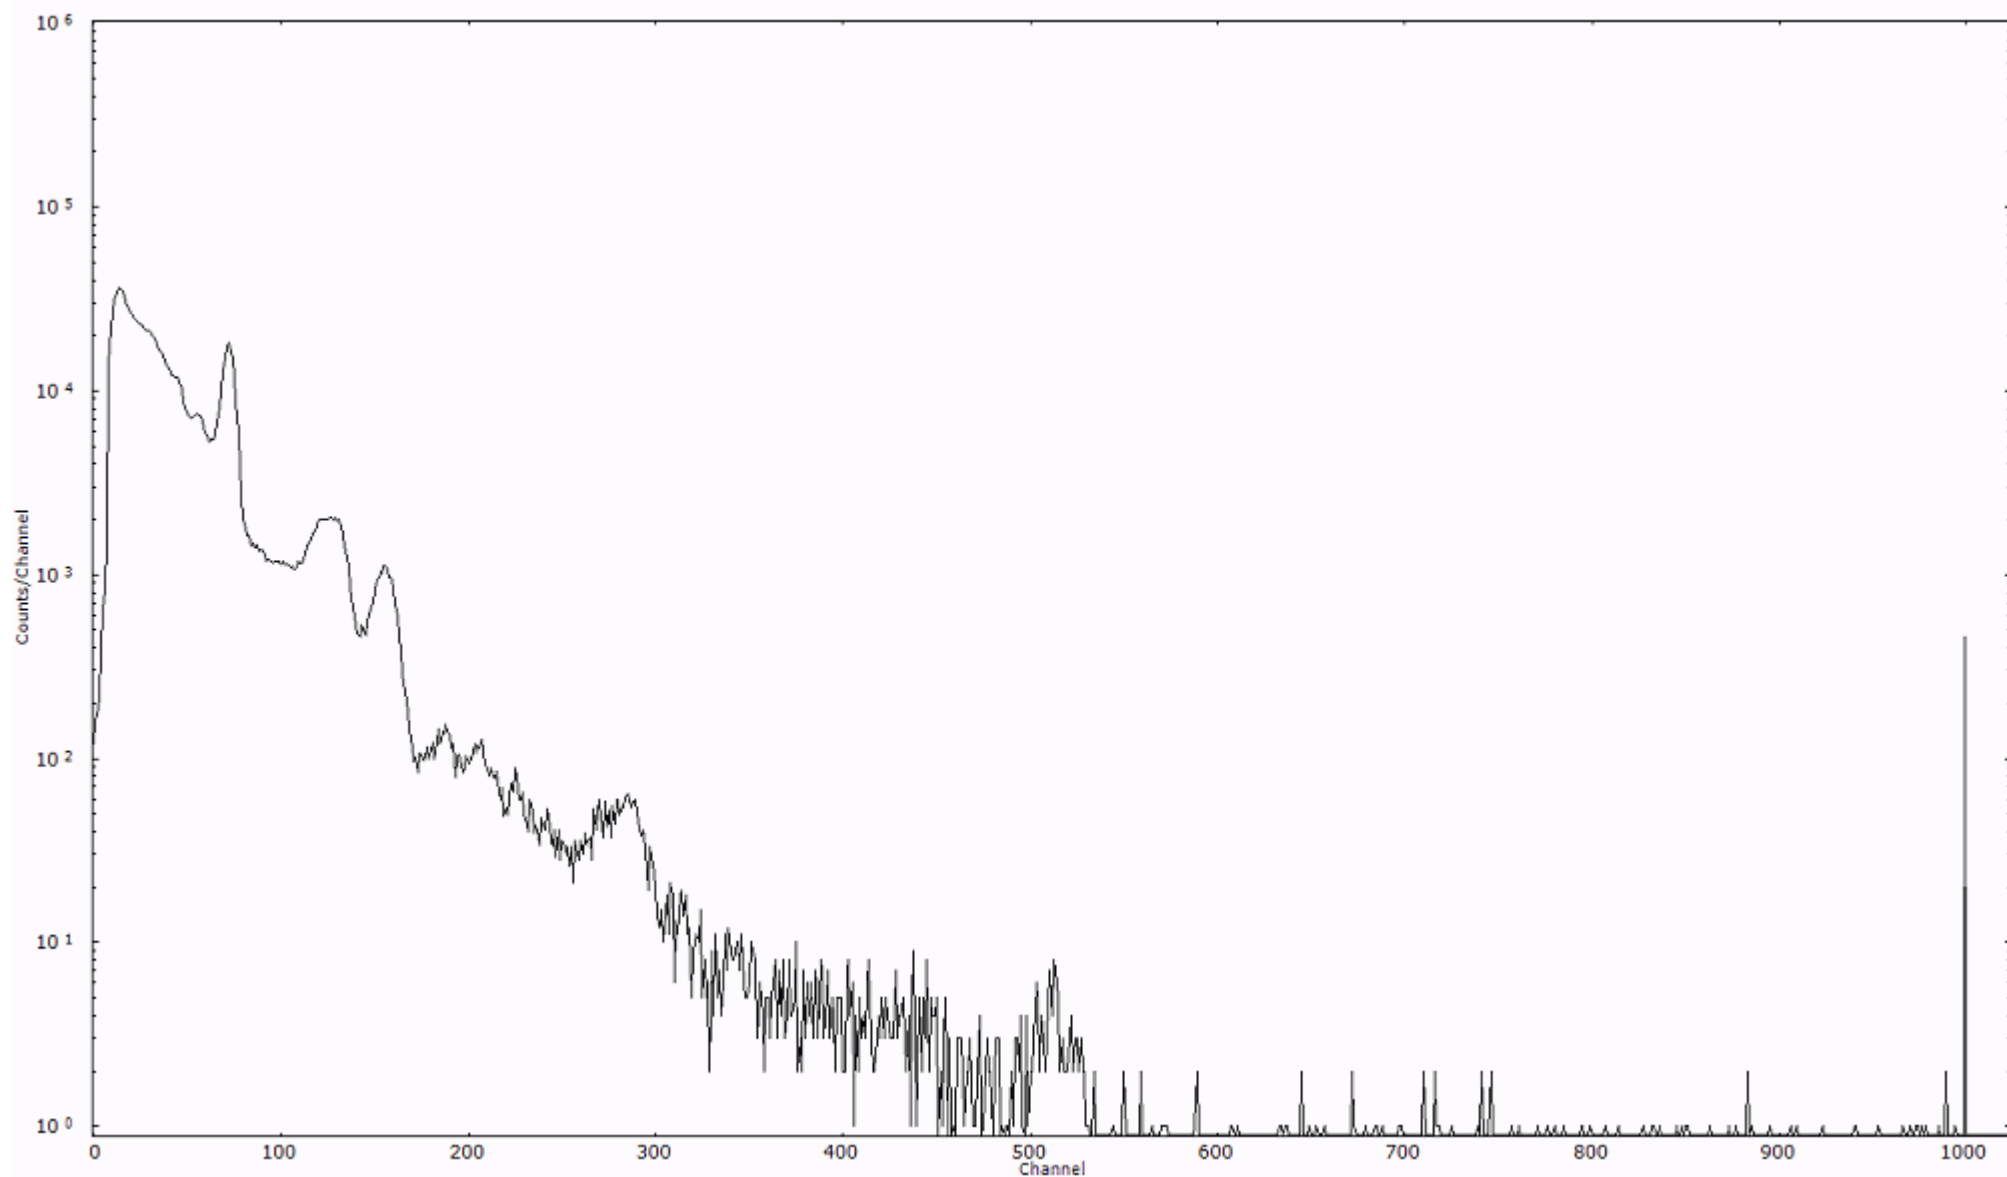

ライブタイム 600 秒  
リアルタイム 600 秒

スペクトルグラフ  
測定コード 馬渡110323A052

検出器番号 55  
測定日時 2011年03月23日 08時40分

ライブタイム 600 秒  
リアルタイム 600 秒

スペクトルグラフ  
測定コード 馬渡110323A053

検出器番号 55  
測定日時 2011年03月23日 08時50分

ライブタイム 600 秒  
リアルタイム 600 秒