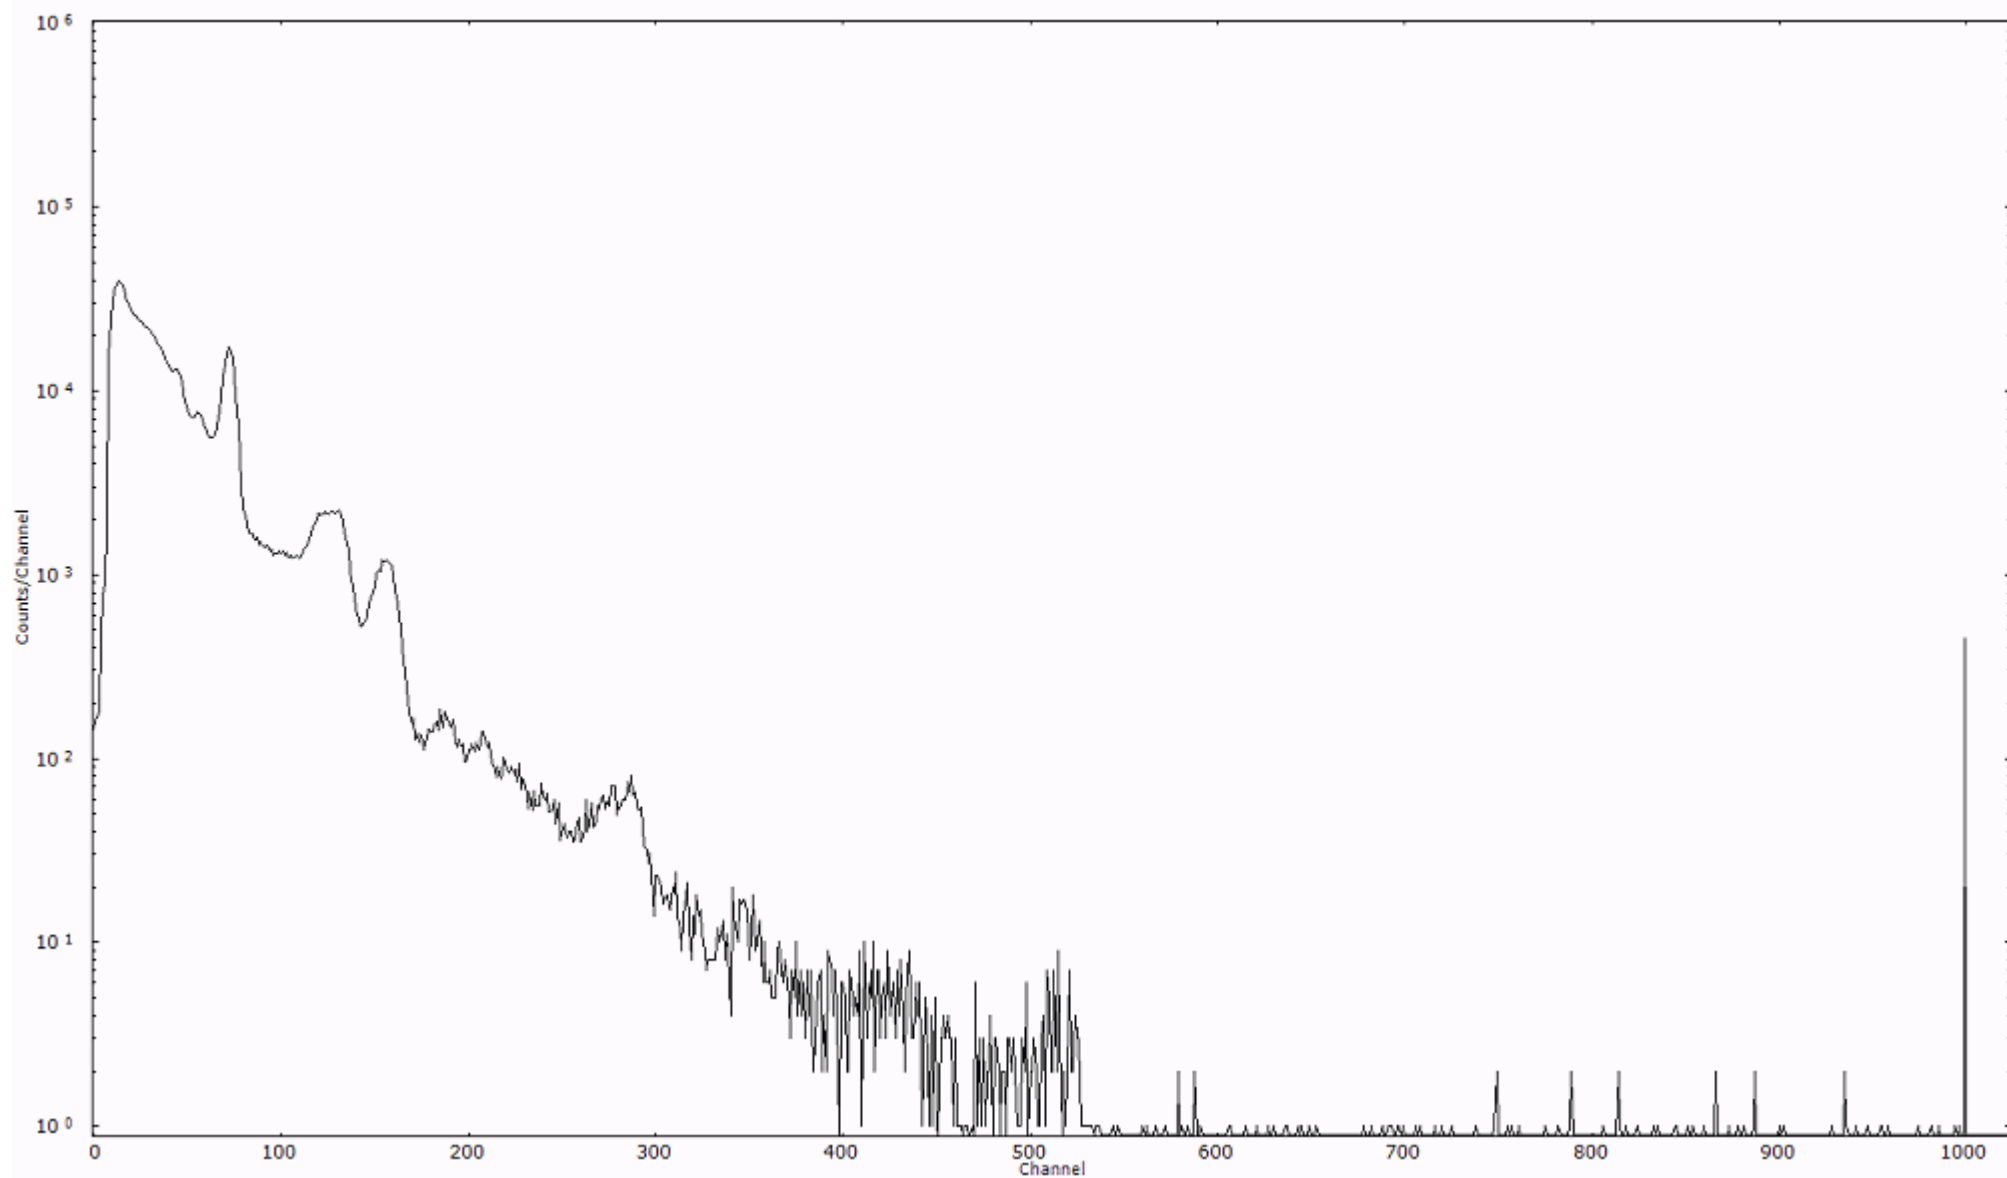

スペクトルグラフ
測定コード 馬渡110322A040

検出器番号 55
測定日時 2011年03月22日 06時40分

ライブタイム 600 秒
リアルタイム 600 秒