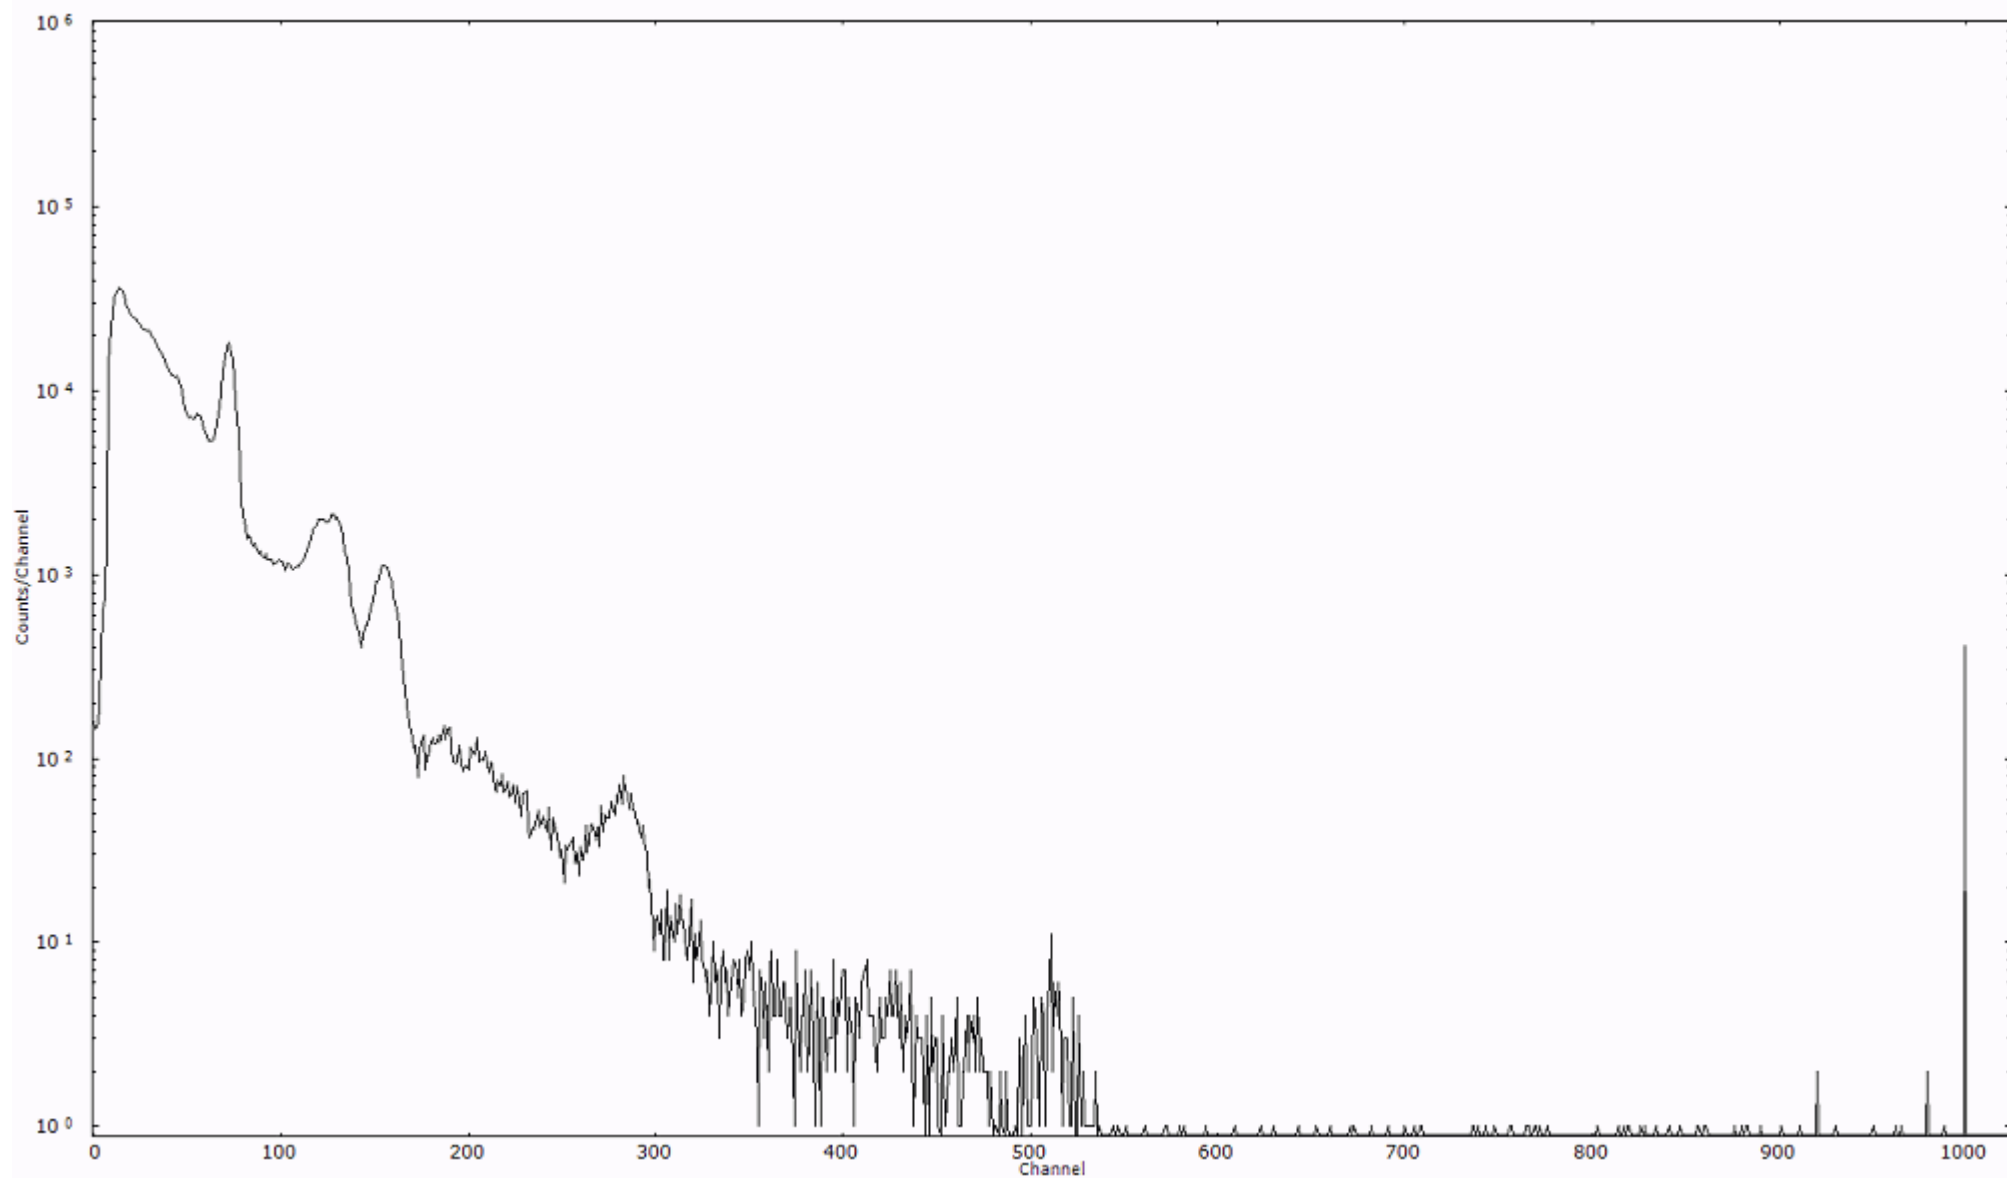

スペクトルグラフ
測定コード 馬渡110323A058

検出器番号 55
測定日時 2011年03月23日 09時40分

ライブタイム 600 秒
リアルタイム 600 秒