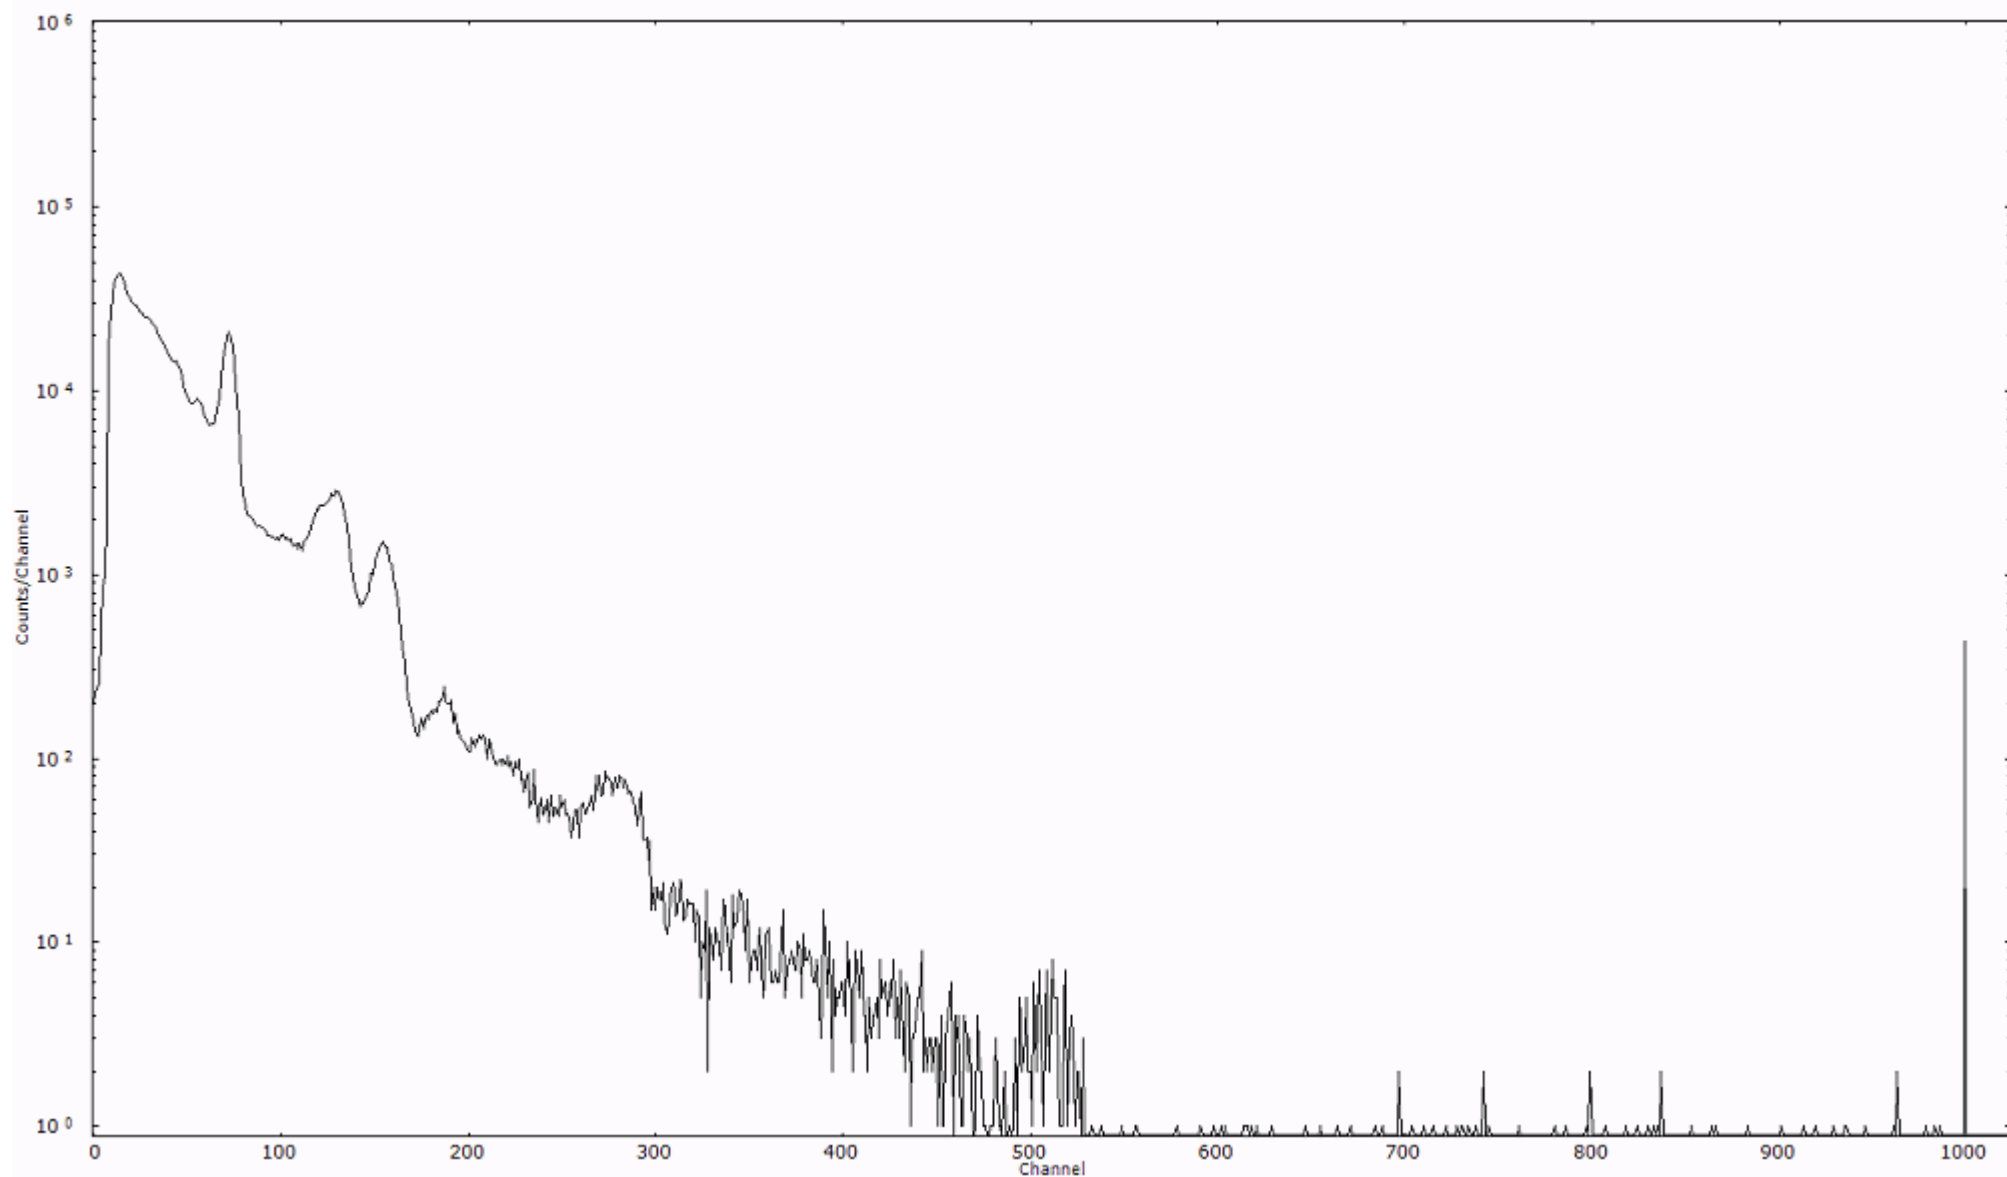

スペクトルグラフ  
測定コード 馬渡110322P047

検出器番号 55  
測定日時 2011年03月22日 20時00分

ライブタイム 600 秒  
リアルタイム 600 秒

スペクトルグラフ  
測定コード 馬渡110322P048

検出器番号 55  
測定日時 2011年03月22日 20時10分

ライブタイム 600 秒  
リアルタイム 600 秒

スペクトルグラフ  
測定コード 馬渡110322P049