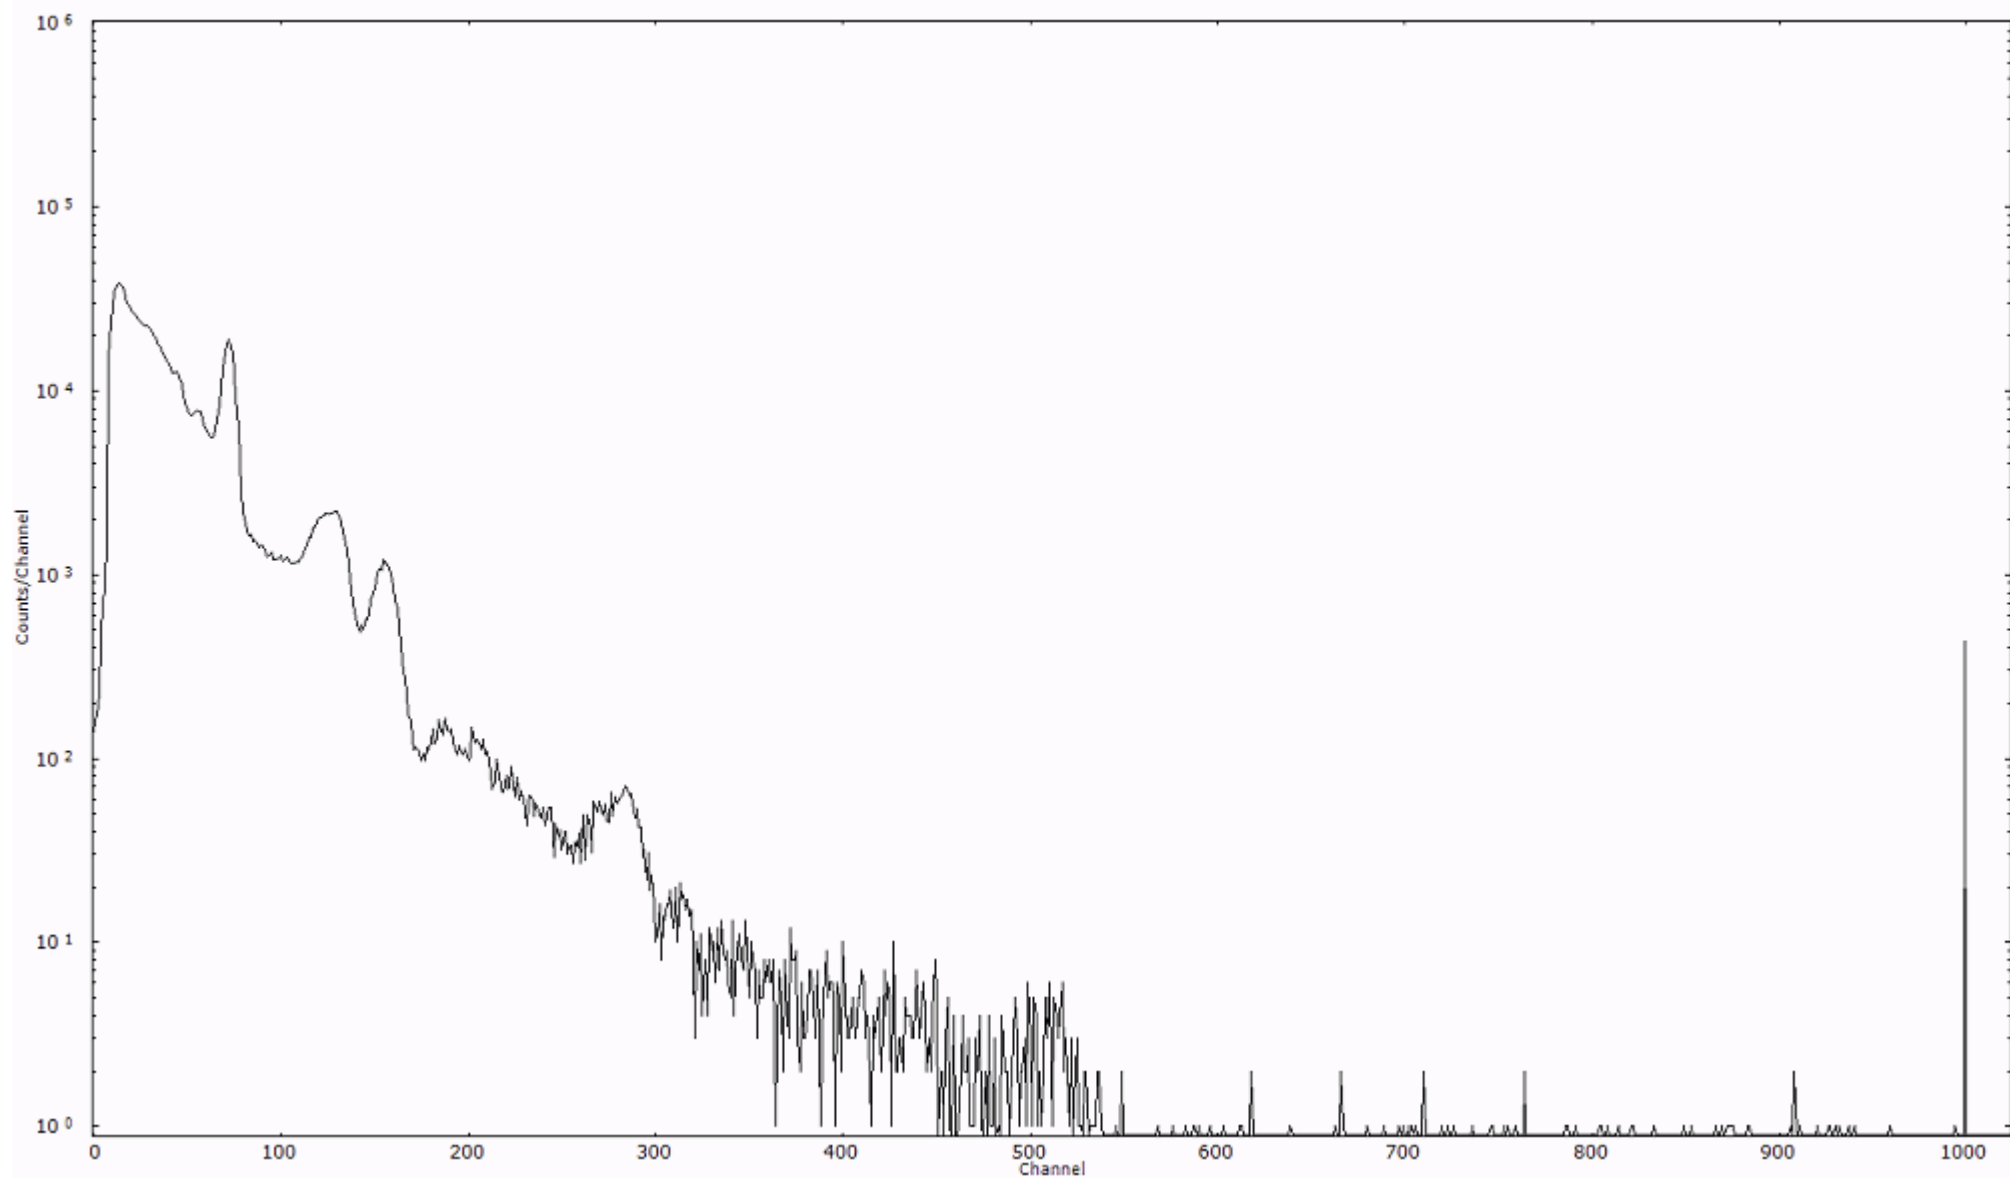

ライブタイム 600 秒  
リアルタイム 600 秒

スペクトルグラフ  
測定コード 馬渡110323A009

検出器番号 55  
測定日時 2011年03月23日 01時30分

ライブタイム 600 秒  
リアルタイム 600 秒

スペクトルグラフ  
測定コード 馬渡110323A010

検出器番号 55  
測定日時 2011年03月23日 01時40分

ライブタイム 600 秒  
リアルタイム 600 秒