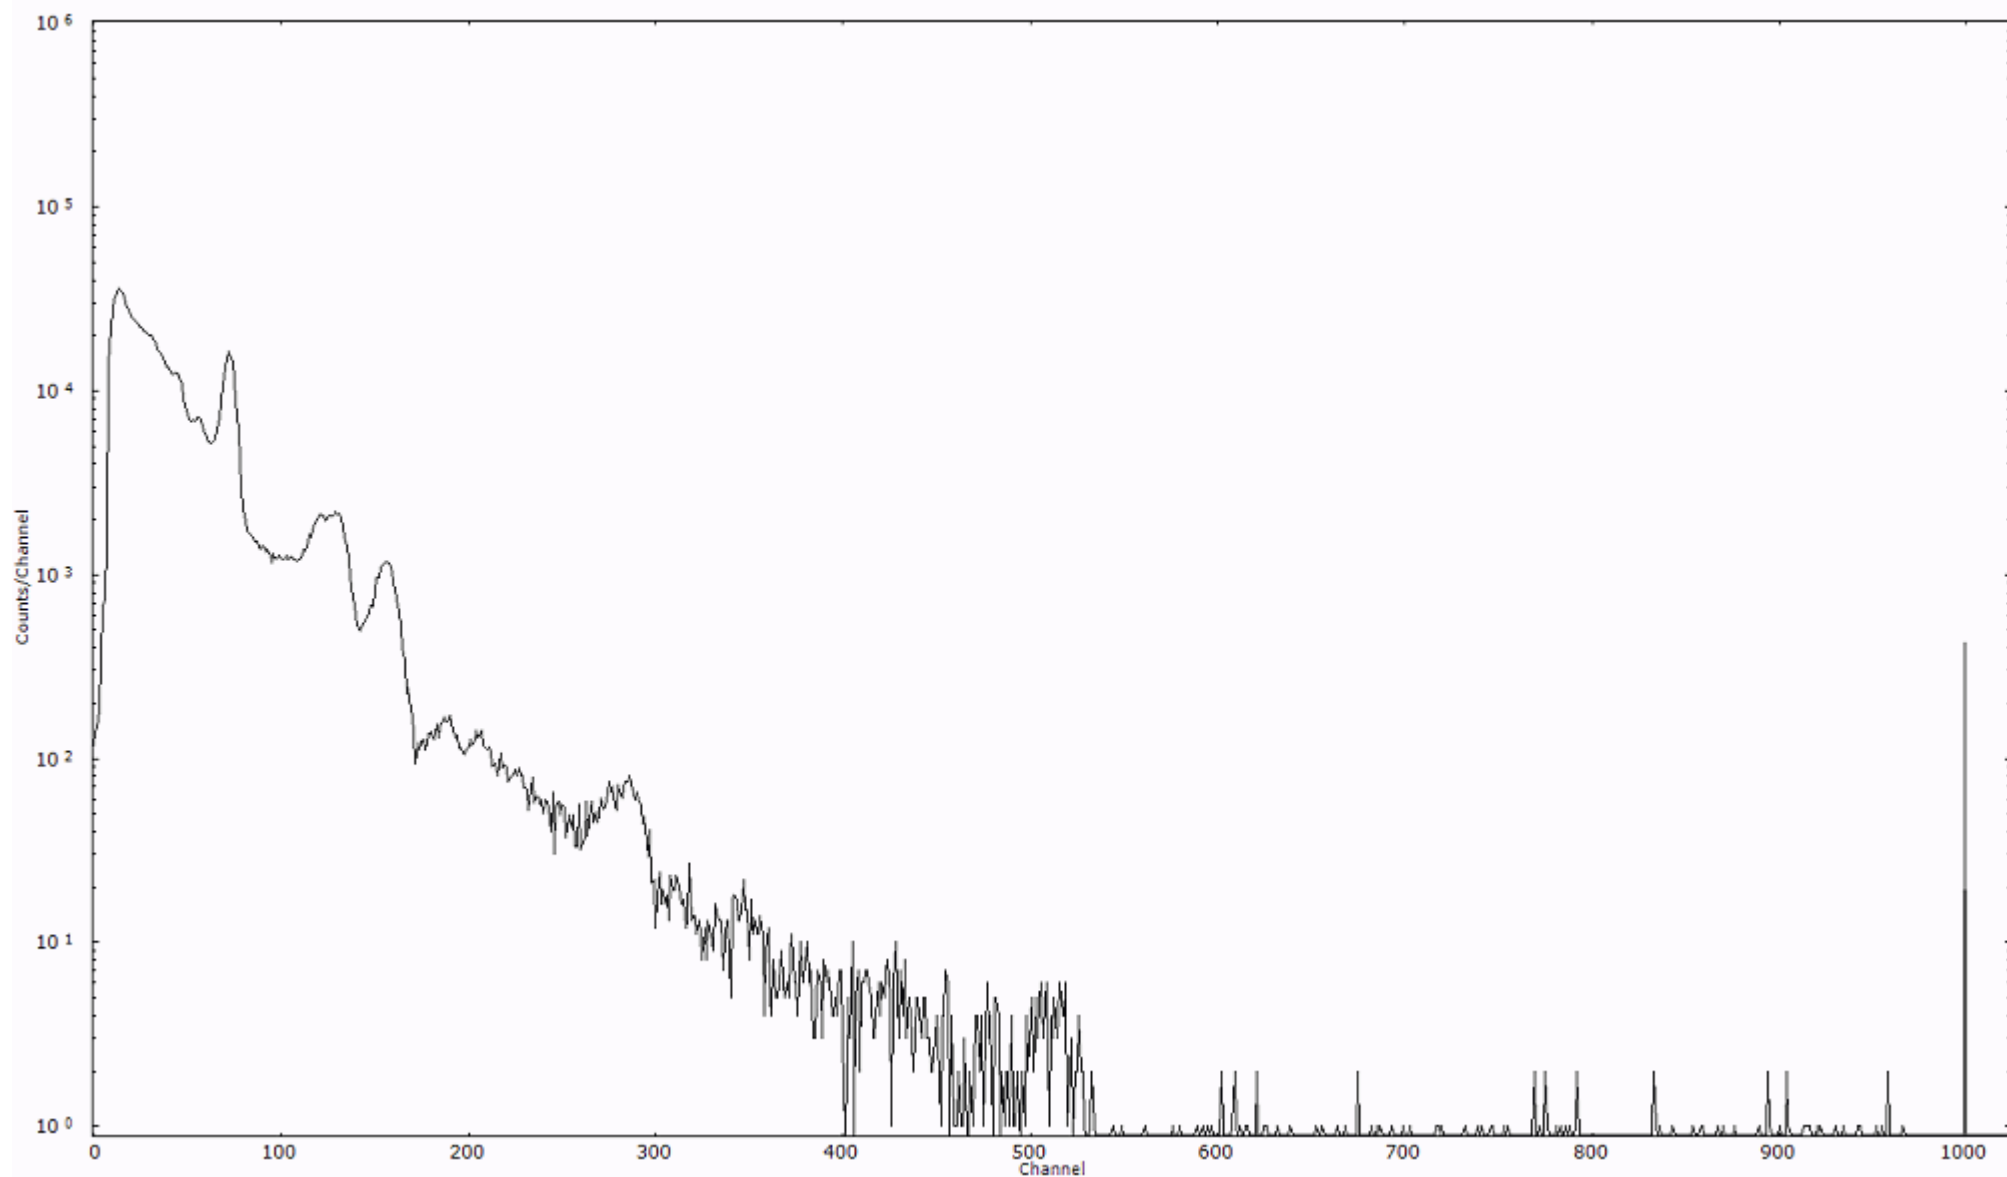

スペクトルグラフ
測定コード 馬渡110322A029

検出器番号 55
測定日時 2011年03月22日 04時50分

ライブタイム 600 秒
リアルタイム 600 秒