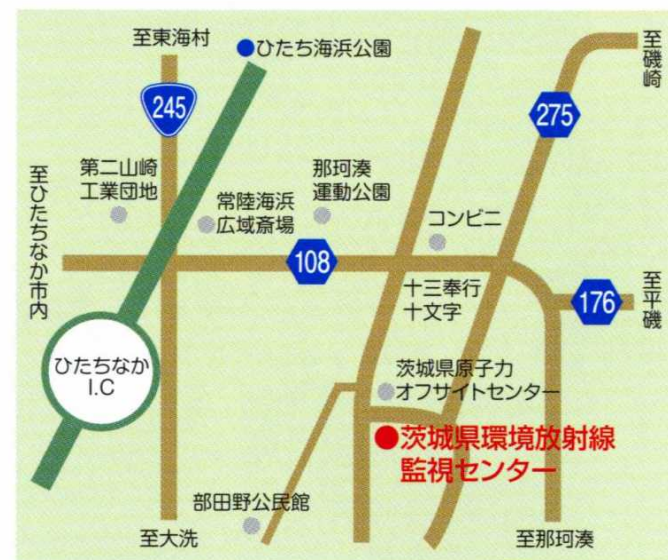

茨城県環境放射線監視センターへのアクセス

環境放射線監視センターへのアクセス

自動車

東水戸道路ひたちなかI.C.→国道245号→
 県道108号→茨城県環境放射線監視センター

J R

勝田駅下車→タクシーで20分