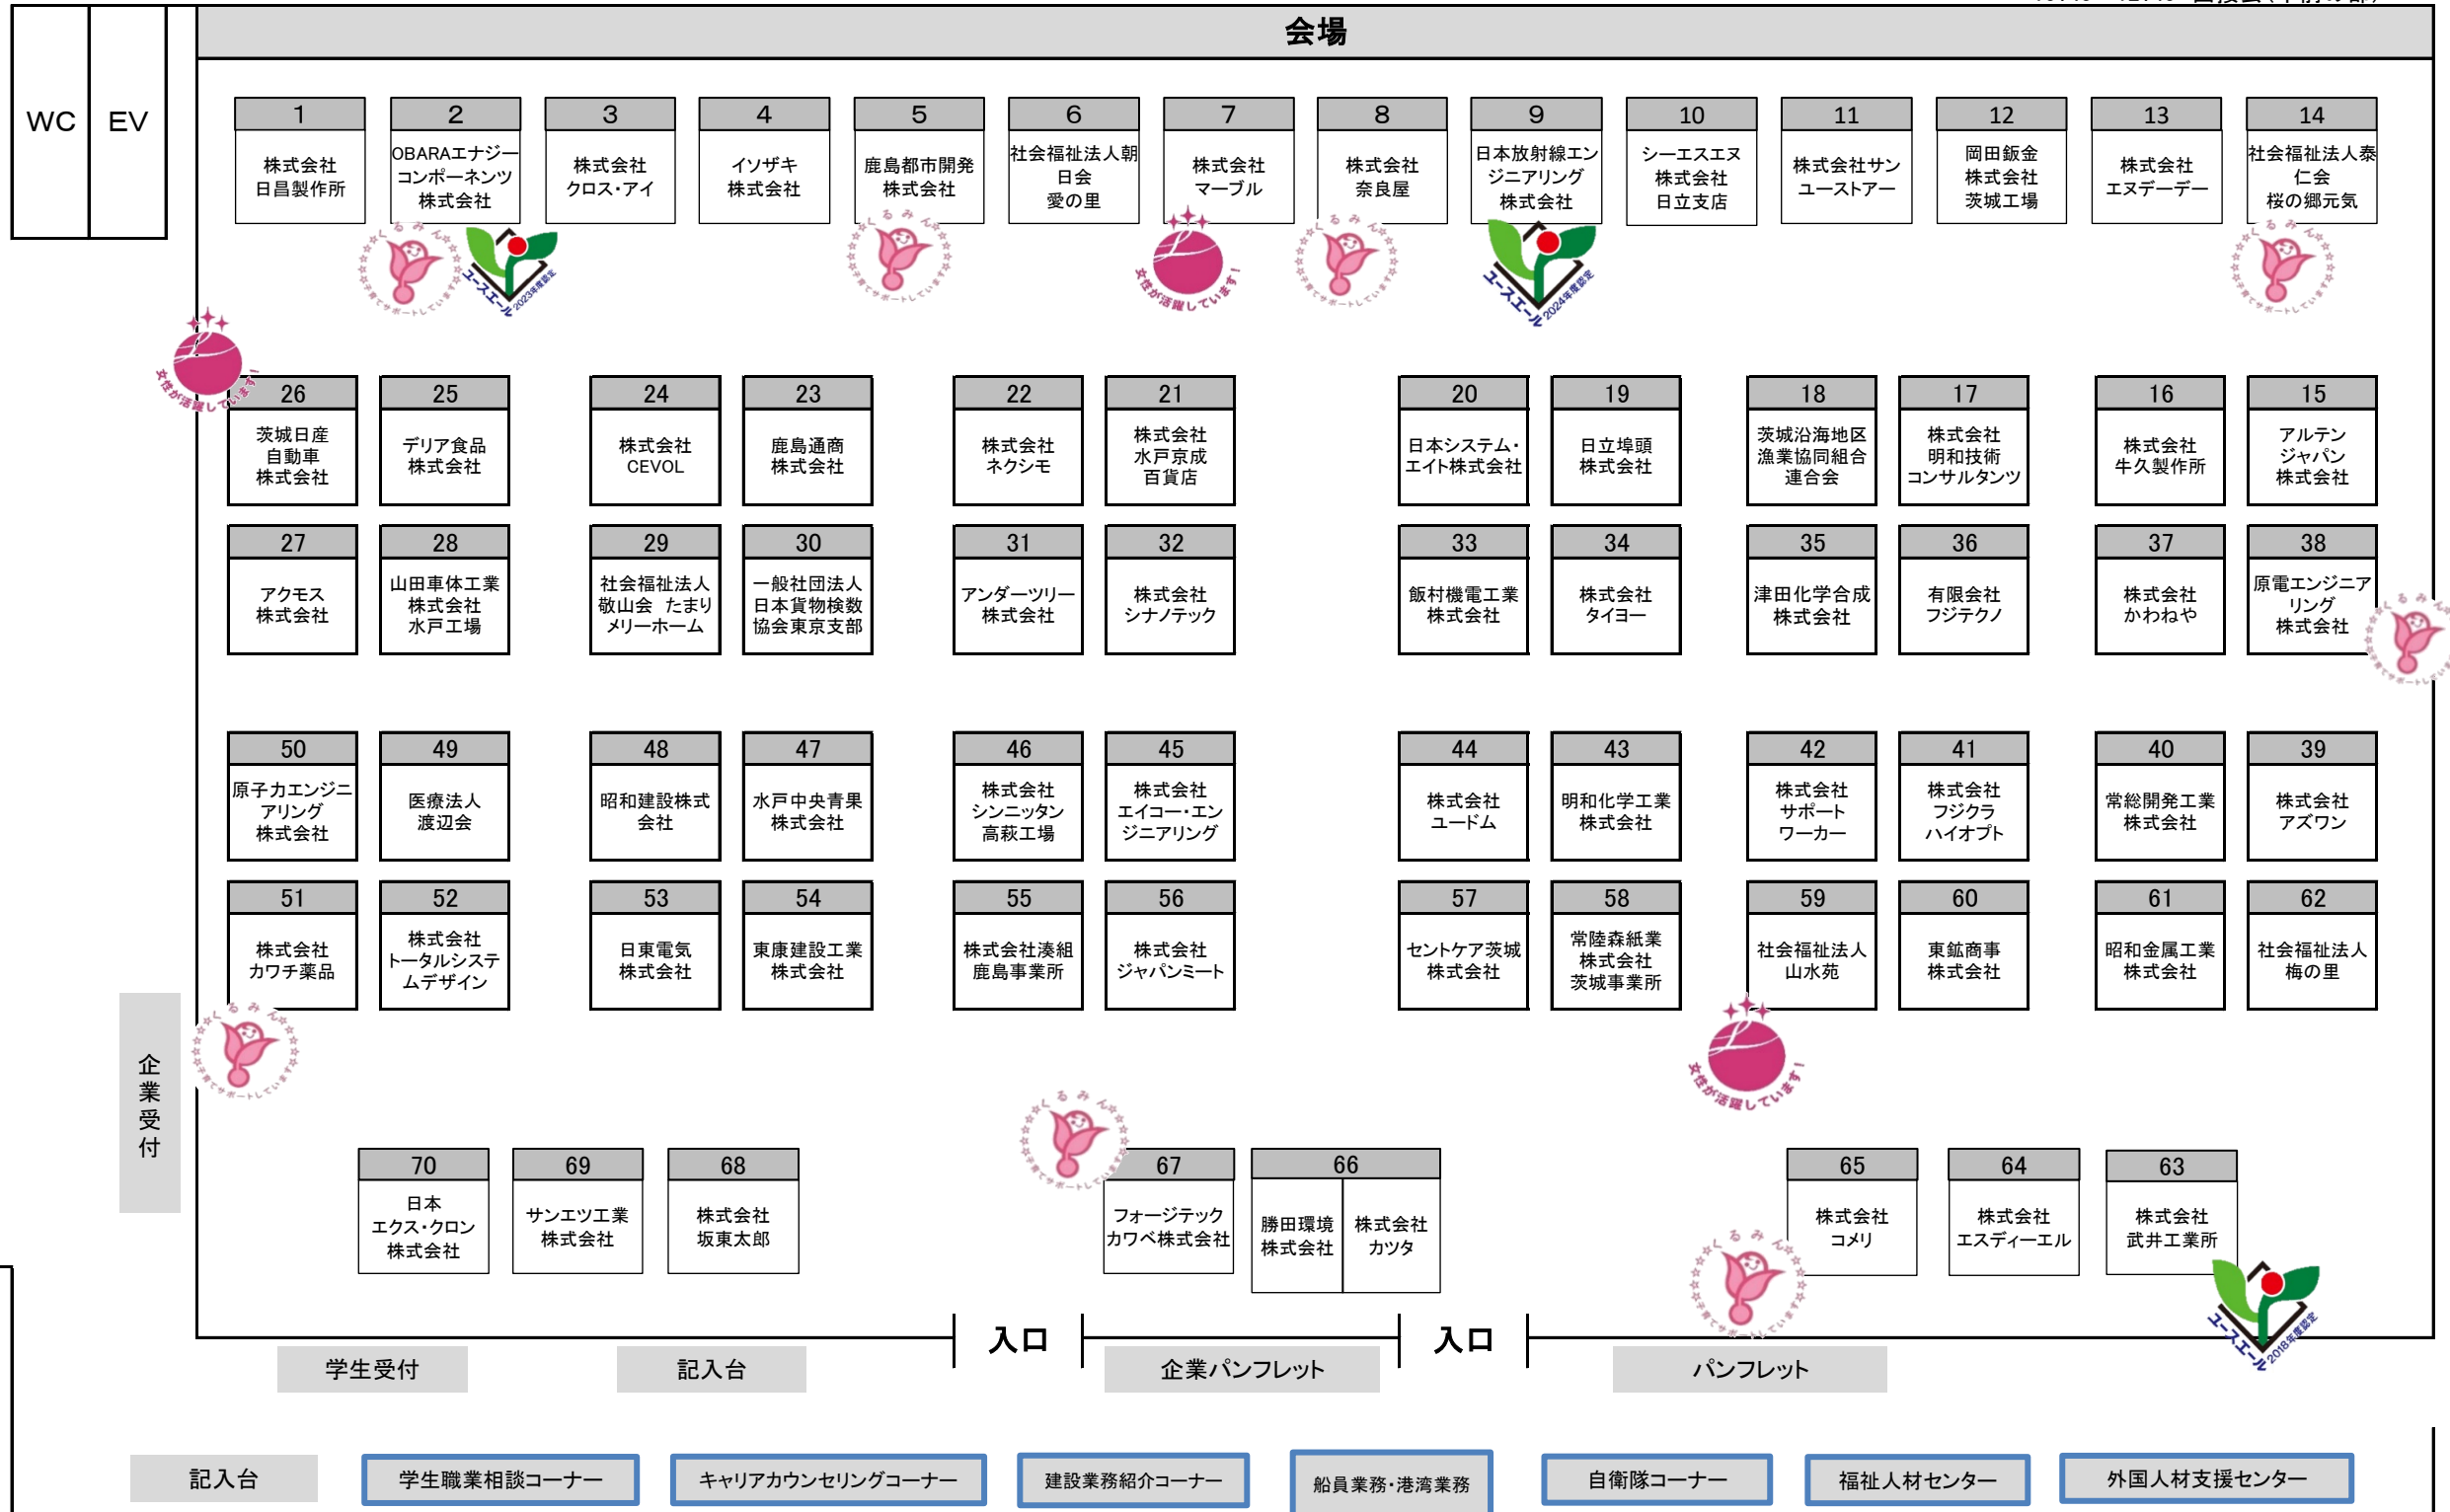

令和8年度チャレンジいばらき就職フェア【水戸会場・午前の部】

会場：ホテルレイクビュー水戸
 日時：令和8年7月6日（月）
 10:40～12:40 面接会（午前の部）

※注) 企業名は省略している場合がございますので、ご了承ください。