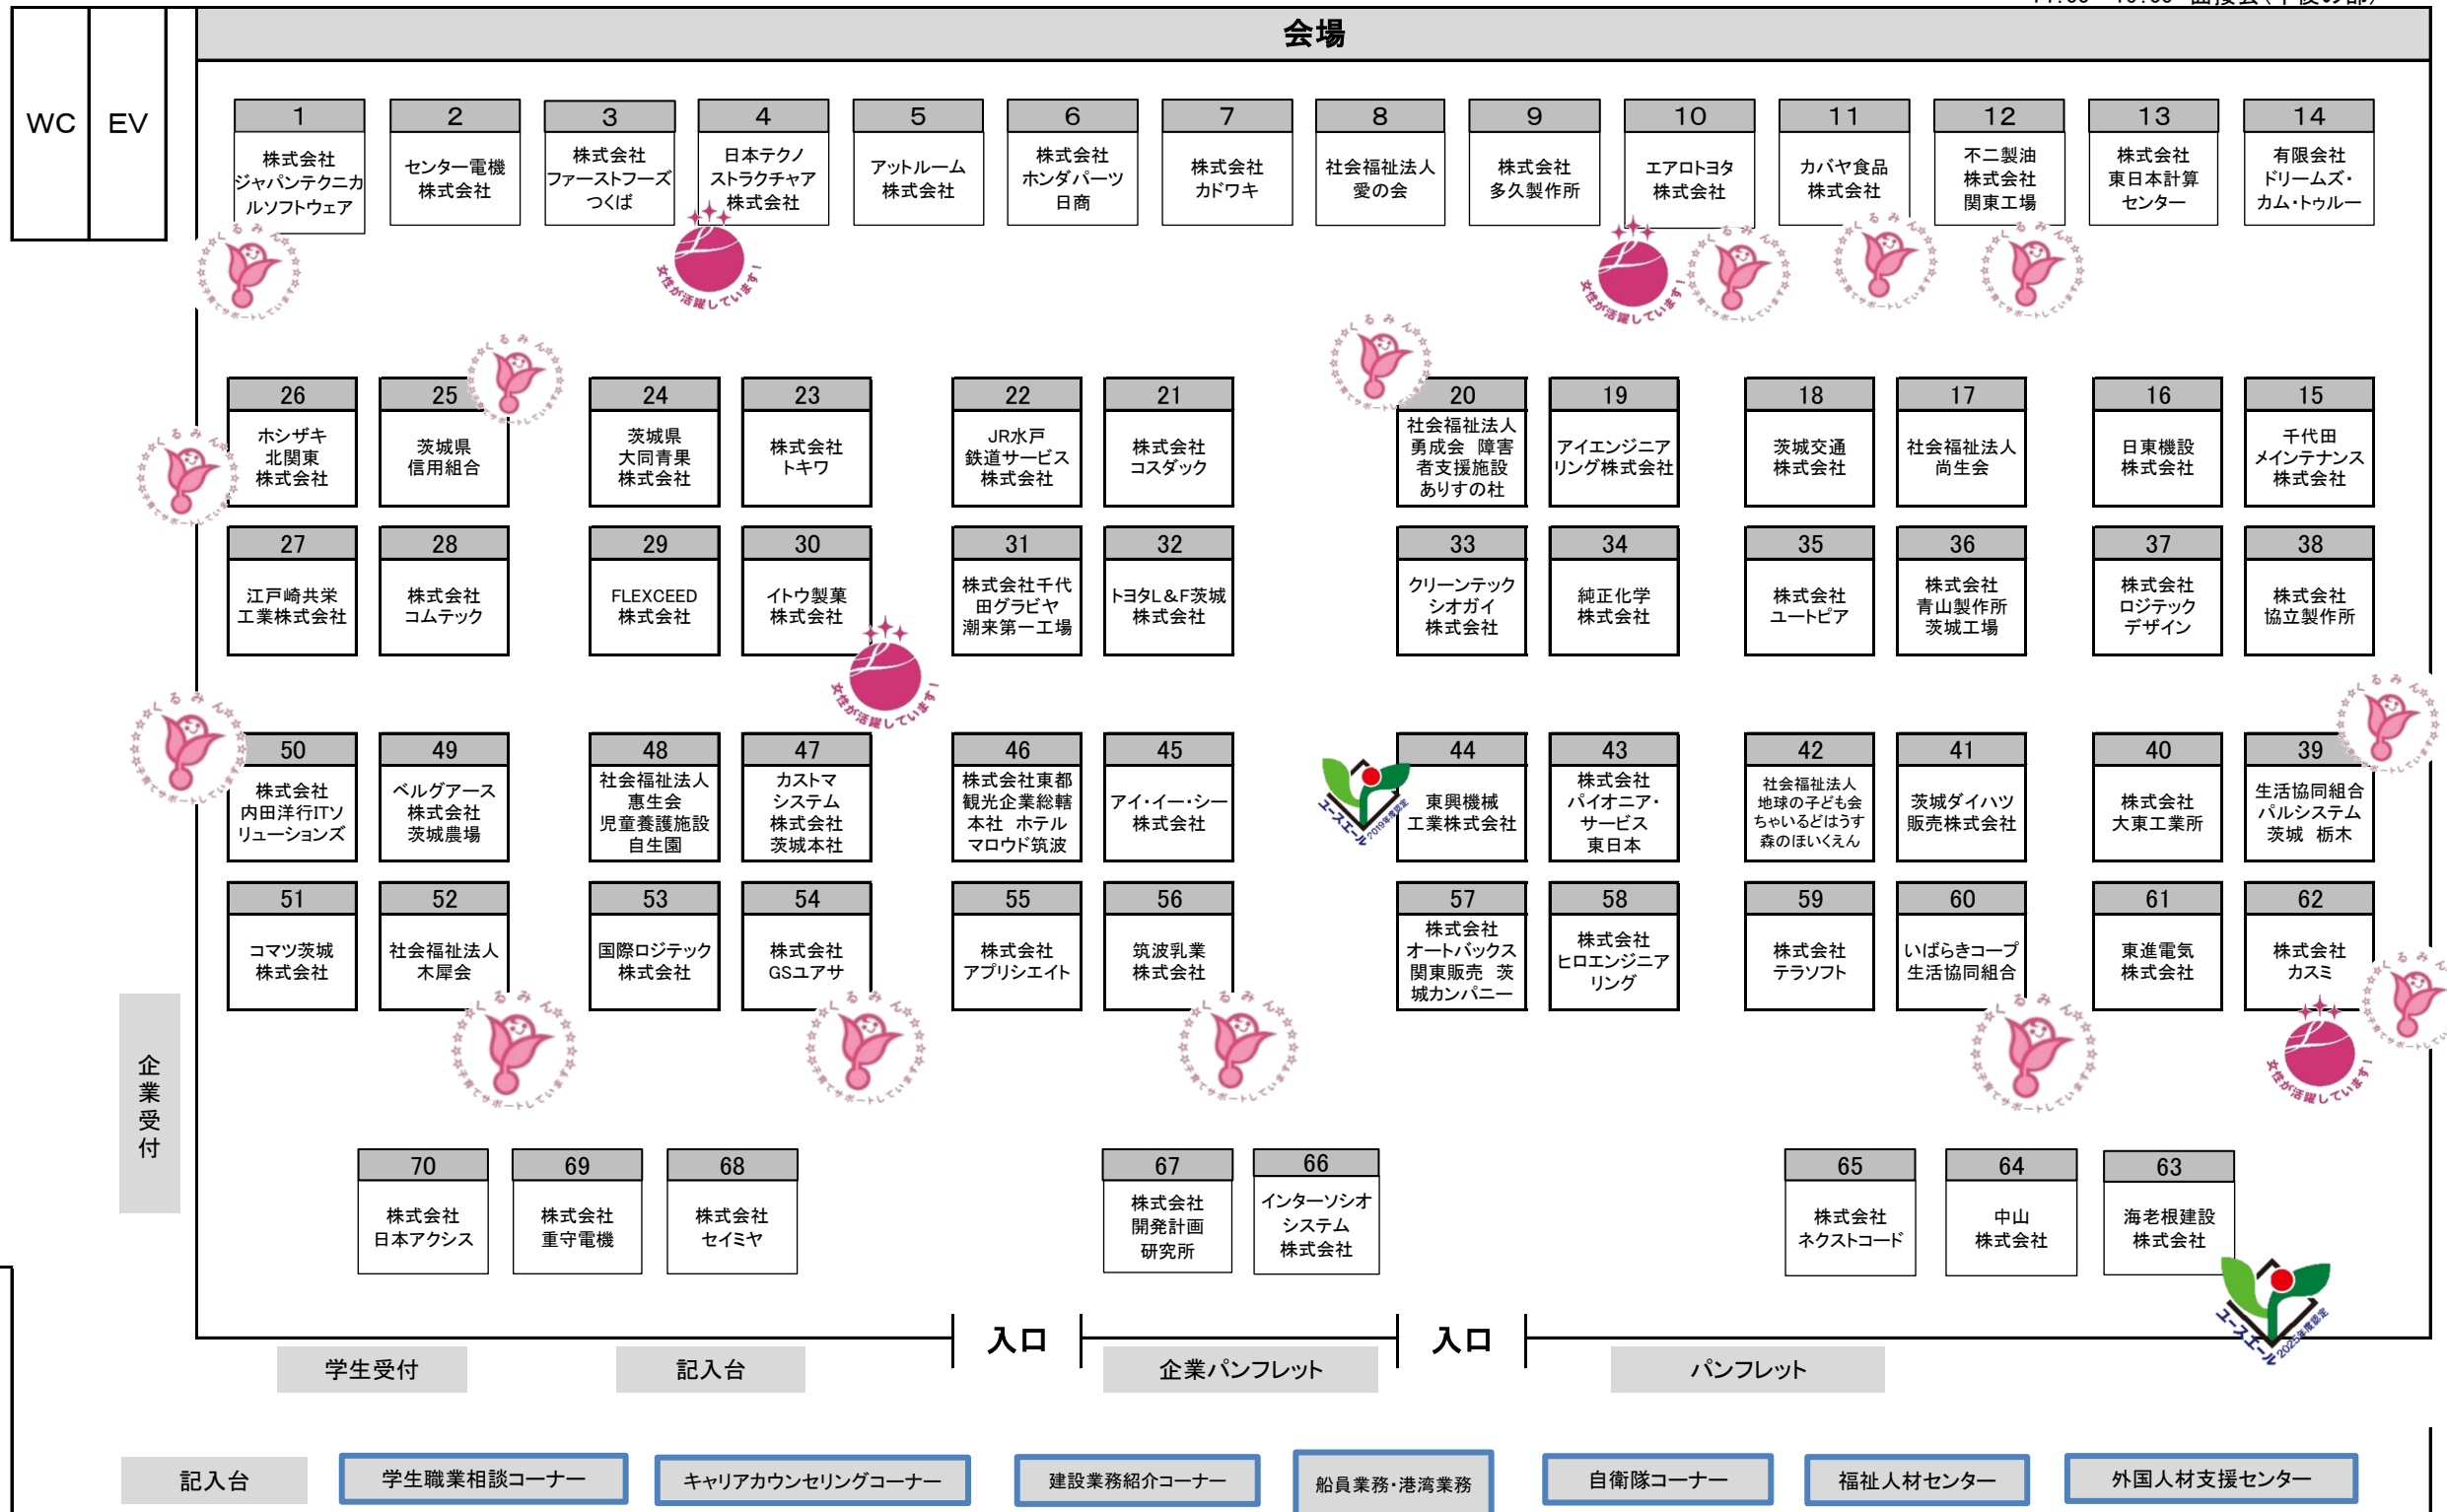

# 令和8年度チャレンジいばらき就職フェア【水戸会場・午後の部】

会場：ホテルレイクビュー水戸  
 日時：令和8年7月6日（月）  
 14:00～16:00 面接会（午後の部）

※注)企業名は省略している場合がございますので、ご了承ください。