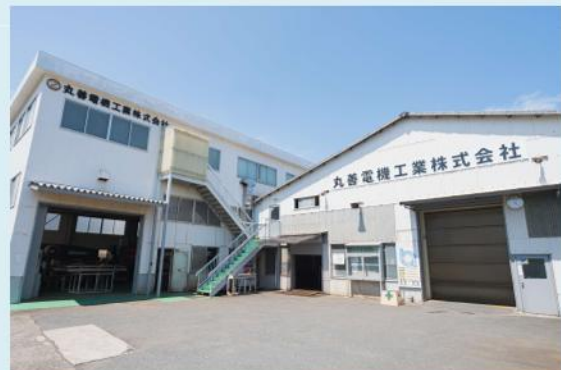

所在地 茨城県日立市諏訪町1-9-12	事業所名 丸善電機工業株式会社	ホームページ
電話番号 0294-33-0517	主な事業内容 上下水道及び水力・火力発電所の制御盤製造	

<社長からのメッセージ>

公共の上下水道用制御盤を製作し、社会インフラに貢献している会社です。信頼される製品作りのため技術的な難しさもありますが、やりがいもあります。一方で、年間休日は127日と多く、プライベートな時間も大に楽しめます。自由な発想で、自分の成長を感じながら、一緒に働いてみませんか？

<働き方改革の具体的取組内容>

年次有給休暇の取得推進。時間外労働時間の削減。

【採用担当者からのメッセージ】

大手企業には負けないくらいの風通しの良い、アットホームな懐が深い老舗の会社です。老舗の会社だけけれど、年齢層が幅広く20代から70代まで活躍し、笑顔が絶えない職場です。何かに挑戦したいけれど…と迷っている方、ぜひ当社で自分磨きに挑戦してみてください！

【研修制度】

- ・新入社員研修
- ・ビジネスコミュニケーション研修
- ・管理職研修
- ・各種資格取得研修

【福利厚生制度】

- ・産前産後・育児休業制度
- ・各種健康診断
- ・インフルエンザ予防接種助成金制度
- ・資格取得支援制度 他

【社会保険制度】

健康保険/厚生年金保険/雇用保険/労災保険