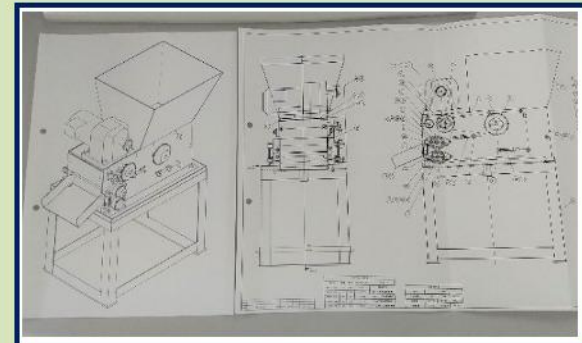

<働き方改革の具体的取組内容>

年次有給休暇の取得推進。所定外労働時間の削減。

<採用担当者からのメッセージ>

募集するのは、これから当社の未来を担う意欲的な人材です。経験・資格は必要ありません。真面目に取り組み、継続して勤務頂ける方でしたら大歓迎です。全ての方に入社後1~2か月間 設計製図の基本教育を行います。さらに、実務作業前に各種教育を行いますので、安心してご応募ください。

<研修制度>

未経験の方も安心して就業できるよう、各種研修を実施しています。