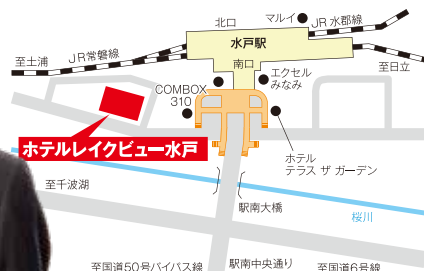

平成
30年度

大好きいばらき 就職面接会

前期

土浦会場

7/2月

【事業所】
最大
134社

ホテルマロウド筑波
(土浦市城北町2-24)

県内事業所
合計334社
参加予定!

水戸会場

7/9月

【事業所】
最大
200社

ホテルレイクビュー水戸
(水戸市宮町1-6-1)

参加対象者

平成31年3月 大学院・大学・短大・専修学校等 卒業予定者
概ね卒業後3年以内の未就職者

タイム
スケジュール

【午前の部】