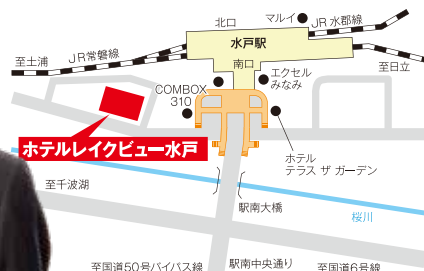

平成
30年度

大好きいばらき 就職面接会

前期

土浦会場

7/2月

【事業所】
最大
134社

ホテルマロウド筑波
(土浦市城北町2-24)

県内事業所

合計334社
参加予定!

水戸会場

7/9月

【事業所】
最大
200社

ホテルレイクビュー水戸
(水戸市宮町1-6-1)

参加対象者

平成31年3月 大学院・大学・短大・専修学校等 卒業予定者
概ね卒業後3年以内の未就職者

タイム
スケジュール