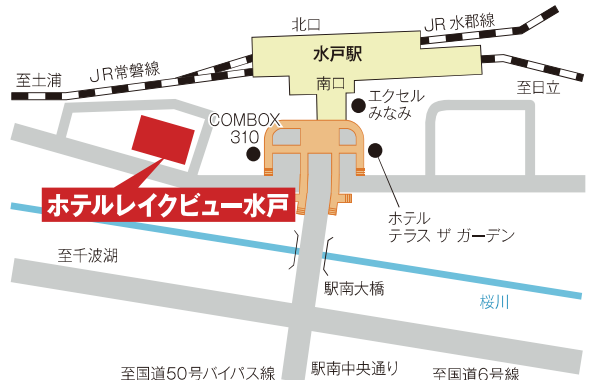

# チャレンジいばらき 就職フェア

前期

## つくば会場

6/21日 つくば国際会議場  
つくば駅から徒歩10分 (つくば市竹園 2-20-3)

## 水戸会場

7/6月 ホテルレイクビュー水戸  
水戸駅から徒歩3分 (水戸市宮町 1-6-1)