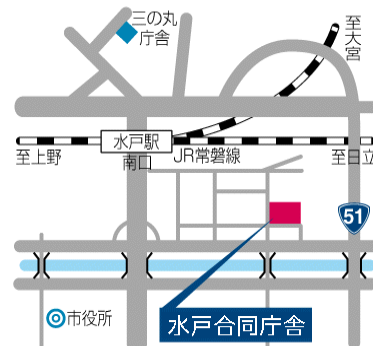

※R9.3月卒業予定の学生の方も、企業の方から説明を聞くことができます。

※面接をご希望の方は履歴書をご持参ください。

※雇用保険の「求職活動実績」になります。

●各種相談コーナー

- ・キャリアカウンセリングコーナー
- ・介護福祉相談コーナー
- ・就農相談コーナー
- ・自衛隊茨城地方協力本部
- ・関東運輸局 茨城運輸支局
- ・一般財団法人 茨城県建設技術公社

※詳細は QR コードからホームページをご覧ください

◆ 会場アクセス ◆

JR水戸駅南口より徒歩約10分。

※ご来場の際は、公共交通機関をご利用ください。

【お問い合わせ】

いばらき就職支援センター

水戸市三の丸 1-7-41

☎029-300-1916

◎主催：茨城県