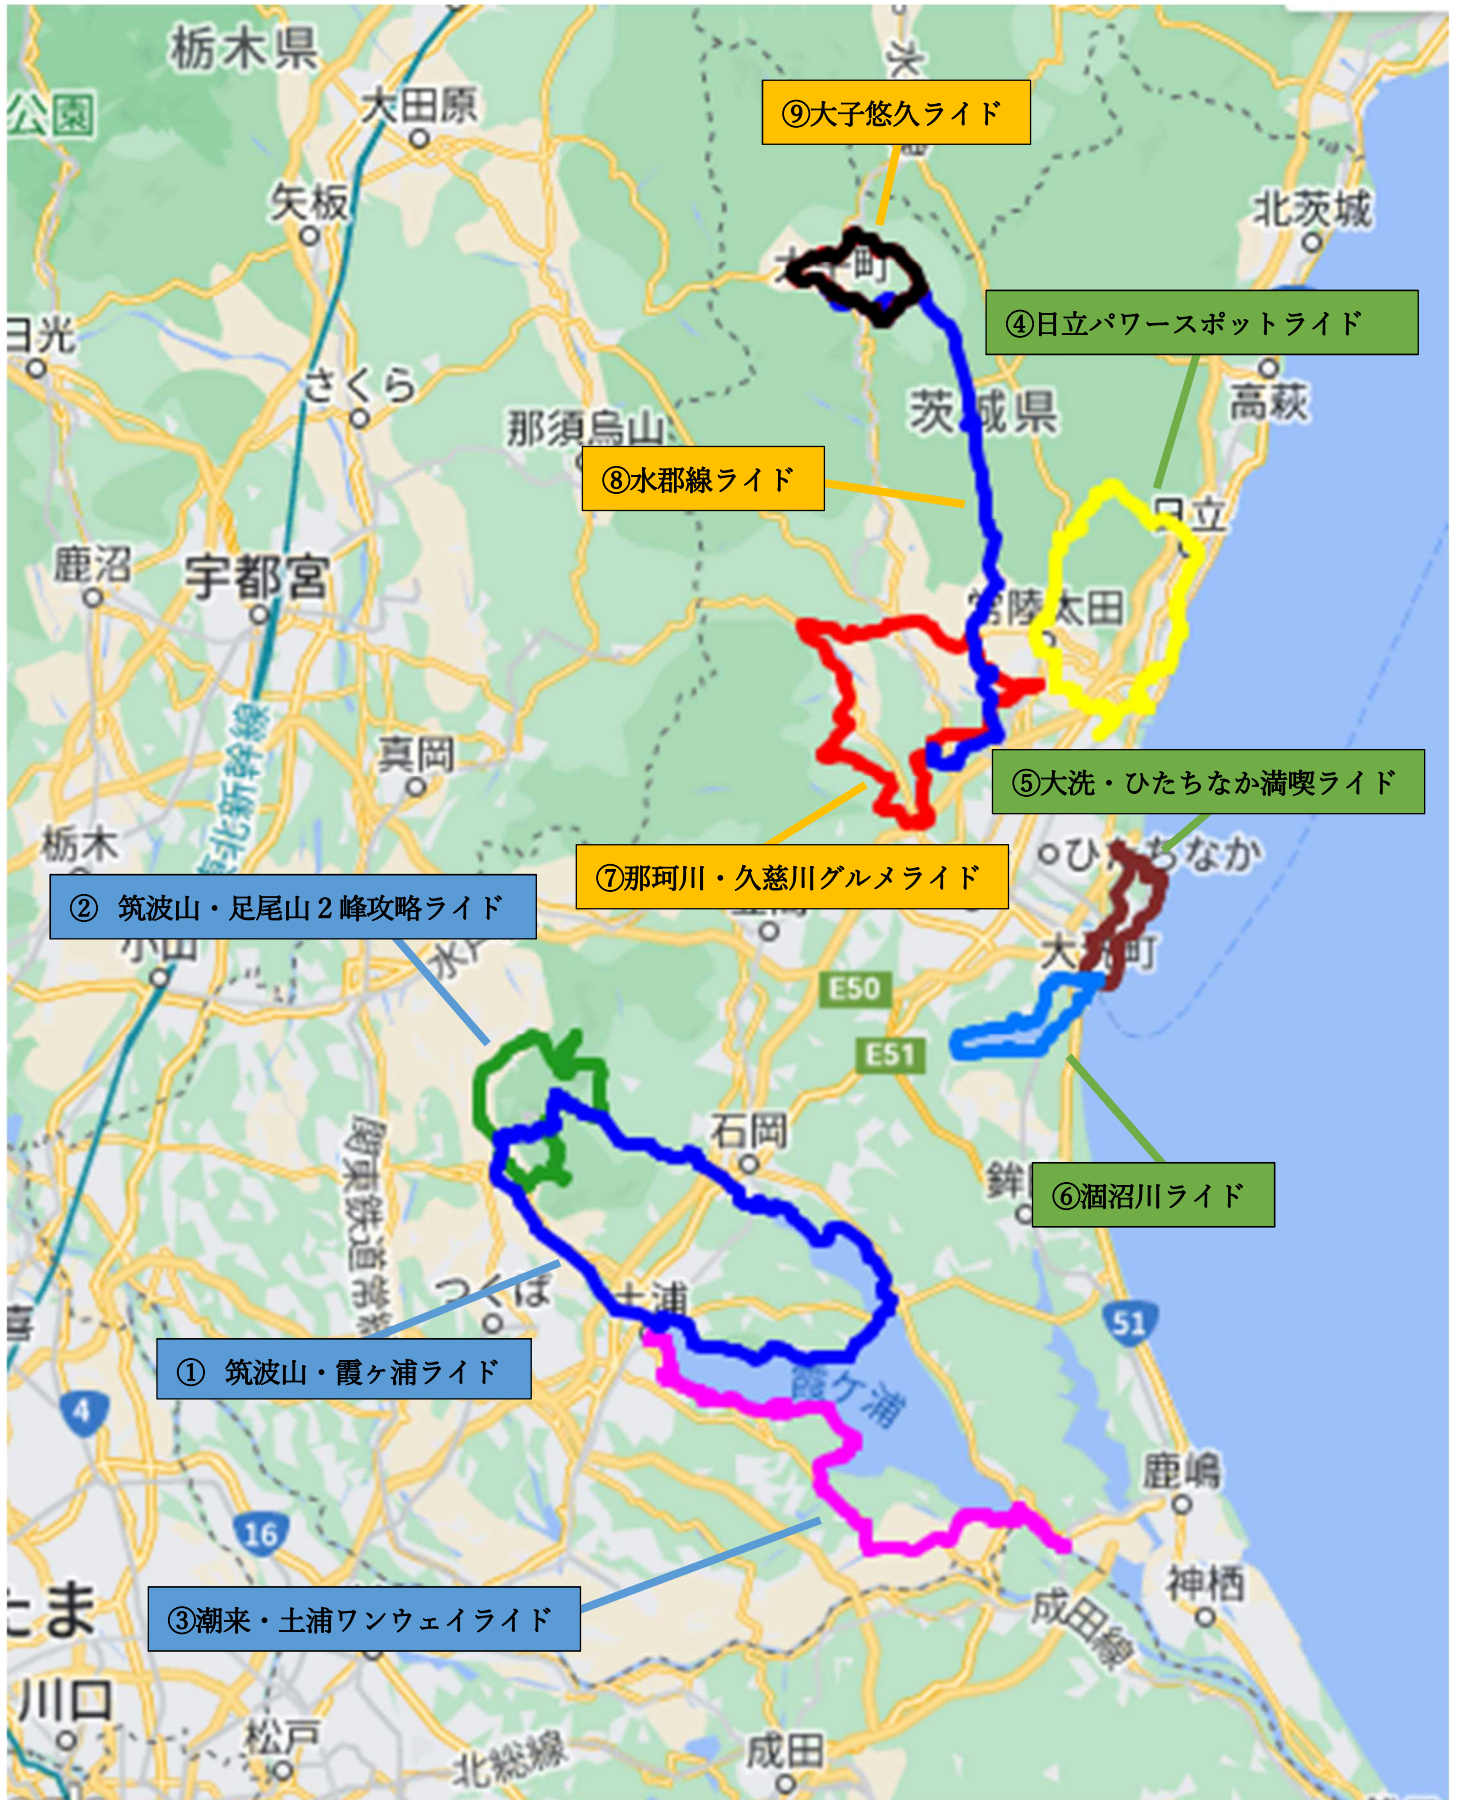

**1コース完走**  
地元グルメ又は入浴券  
さらに  
抽選で9組18名様!  
「サイクリストにやさしい宿」  
ペア宿泊券が当たる!

**3コース制覇**  
抽選で50名様!  
茨城の美味しいもの(干物やスイーツなどから1品)をプレゼント!

**全9コース完走**  
先着30名様!  
茨城プレミアム(常陸牛、あんこう鍋などから1品)をプレゼント!

星野リゾート BEB5

※画像はイメージです。

# いばらき漫遊ライド2024 対象コース一覧

いばらき漫遊ライド2024 プレゼント一覧

| 達成条件   | プレゼント数  | プレゼント             | 取扱店舗        |
|--|---|-------------------|-------------|
| <p>1コース<br/>完走賞</p> <p>※プレゼントを受け取っても、キャンペーン期間中のコースの走行実績は維持されます。</p>  | <p>先着<br/>1,200名様</p>   | 栗どら               | 志ち乃 プレイアトレ店 |
|  |   | 焼きそば              | 焼きそばTuZKu   |
|  |   | 霞浦の湯 入浴券          | 霞浦の湯        |
|  |   | リンゴジュース           | 道の駅奥久慈だいが   |
|  |   | かつどら              | 道の駅かつら      |
|  |   | 道の駅奥久慈だいが 入浴券     | 道の駅奥久慈だいが   |
|  |   | しらすせんべい(2枚入り)     | うみまちテラス     |
|  |   | ほしいもジェラート         | 大丸屋         |
|  |   | 久慈サンピア日立 入浴券      | 久慈サンピア日立    |
| <p>3コース<br/>完走賞</p> <p>※3コースはそれぞれ異なるコースとし、同じコースを複数回走った場合は1コースとカウントされます。</p>  | <p>抽選<br/>50名様</p>  | 茨城おみやげ大賞スイーツ3種セット | ※別途発送       |
|  |   | ほしいも 平干し・丸ぼしセット   |             |
|  |   | 納豆詰め合わせ           |             |
|  |   | 干物セット             |             |
|  |   | ヨーグルトセット          |             |
| <p>全9コース<br/>コンプリート賞</p>   | <p>先着<br/>30名様</p>  | 常陸牛A5 サーロインステーキ   | ※別途発送       |
|  |   | 常陸の輝き豚お肉のセット      |             |
|  |   | 奥久慈しゃも正肉1羽セット     |             |
|  |   | あんこう鍋セット          |             |
|  |   | ハムセット             |             |
| <p>サイクリストに<br/>やさしい宿<br/>ペア宿泊賞</p> <p>抽選<br/>9組18名様</p> <p>※キャンペーン参加者全員を対象とし、事務局で抽選します。</p> <p>※10~12月の走行実績が対象となります。</p> | <p>抽選<br/>9組18名様</p> <p>※キャンペーン参加者全員を対象とし、事務局で抽選します。</p> <p>※10~12月の走行実績が対象となります。</p> | 星野リゾートBEB5土浦      | ※別途発送       |
|  |   | 湖北ホテル             |             |
|  |   | リバーサイド奥久慈 福寿荘     |             |
|  |   | 湯の澤鉱泉             |             |
|  |   | 大洗ホテルANNE魚来庵      |             |
|  |   | 国民宿舎「鵜の岬」         |             |
|  |   | テラスイン勝田           |             |
|  |   | ホテルテラスザガーデン水戸     |             |
|  |   | ホテルレイクビュー水戸       |             |