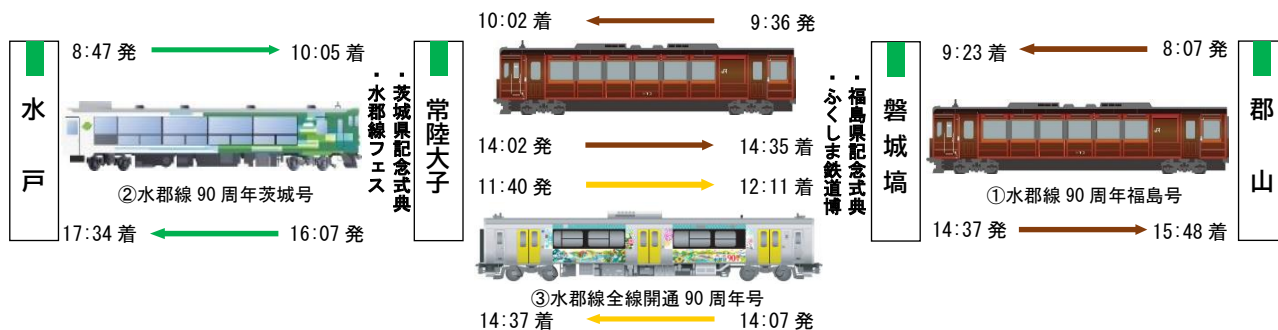

(1) 運行イメージ

- ①「レトロラッピング車両」を使用した水郡線 90 周年福島号
  車 両:キハ 110 系 2 両(全車指定席)/郡山⇄磐城塙の 1 両は旅行商品専用車両
  旅行商品:「～水郡線をレトロラッピング車両が走る～ダリア&スイーツトレインで行く！
  ふくしま鉄道博への旅」

お申込み:<https://www.jrview-travel.com/reserve/travelItem/detail?courseNo=24H2604>

- ②「びゅうコースター風っこ」を使用した水郡線 90 周年茨城号
  車 両:キハ 48 形 2 両(全車指定席)/1 両は旅行商品専用車両
  旅行商品:「いばらきよいとこプラン『奥久慈の和文化体験』」
  お申込み:<https://yoitokoplan.com/>

- ③「記念ラッピング車両」を使用した水郡線全線開通 90 周年号
  車 両:キハ E130 系 2 両/臨時普通列車

(2) 記念式典について

	茨城県	福島県
場 所	常陸大子駅町営駐車場	塙農村勤労福祉会館(塙町役場隣り)
時 間	10:00～11:40	12:30～13:05
出席者	茨城県知事・JR東日本水戸支社長 など	福島県知事・JR東日本水戸支社長 など
内 容	列車のお出迎え・記念イベント など	列車のお出迎え・記念イベント など

※その他、常陸大子駅・磐城塙駅周辺ではさまざまなイベントを開催します。詳細は次ページ以降をご参照ください。