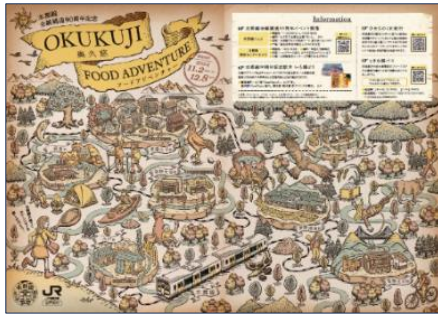

## 6. OKUKUJI FOOD ADVENTURE～奥久慈フードアドベンチャー～

「水郡線に乗っておいしいモノを探しに行こう！」をテーマとしてフードフェア「OKUKUJI FOOD ADVENTURE」を開催します。

(1) 開催期間：2024 年 11 月 2 日（土）～12 月 8 日（日）

(2) 内 容：水郡線沿線飲食店の季節食材を使用したメニューをグルメマップで紹介します。  
沿線の美味しいものを取り揃え、一部店舗では期間限定の特別メニューもご用意しました。マップを手に取り、水郡線に乗って美味しいもの探しの冒険にお出かけください。

マップには「あっ！」と驚く仕掛け (AR マーカー) も!!

(3) 対象店舗

対象店舗	最寄り駅
いばらき地酒バー水戸	水戸駅
なべや	常陸太田駅
木内酒造本店	常陸鴻巣駅
コミュニティカフェバンホフ/焼きたてベーカリーいしばん	常陸大宮駅
奥久慈屋 吉餅	袋田駅
daigo cafe/咲くカフェ/咲くカフェ Flower/ミチルベーカリー 魚兼/奥久慈しゃも料理 だいこん/パン工房サンローラン	常陸大子駅
菓匠 宮川	下野宮駅