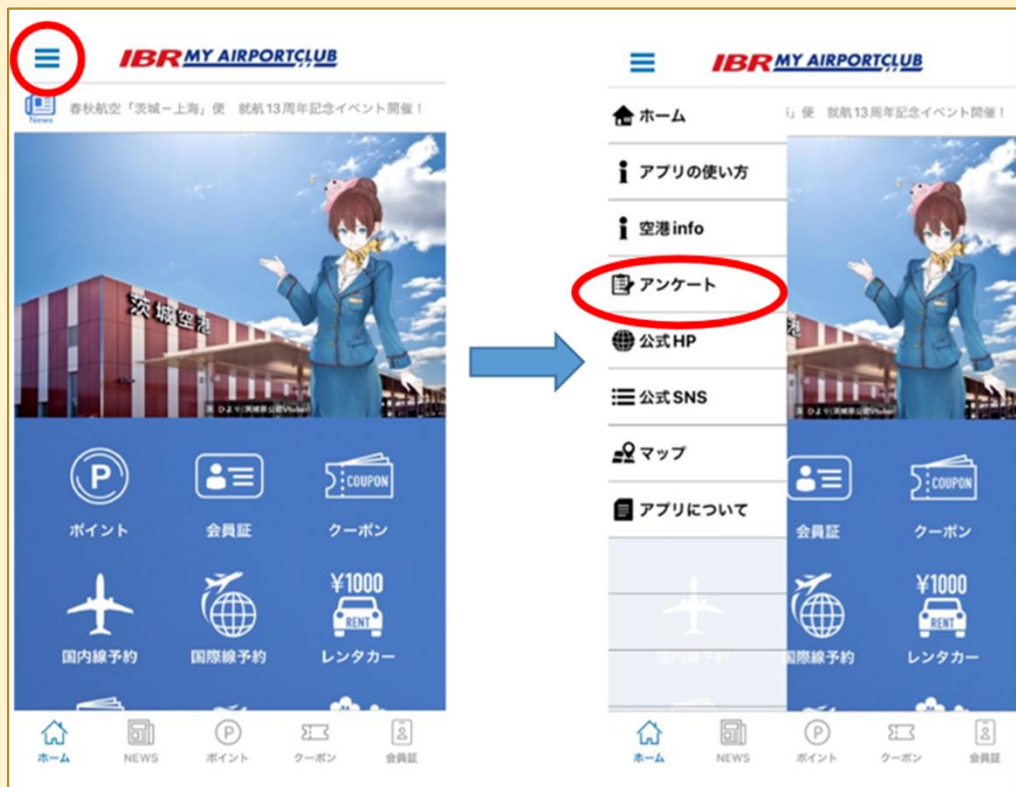

【応募条件】以下の条件を全て満たす方が対象となります。

- 1) 日本国パスポートを有する方
- 2) キャンペーン期間中に茨城空港発の韓国便（ソウル便・清州便）をご利用の方
- 3) IBRマイエアポートアプリ内の応募アンケートに回答いただける方

【応募方法】

【STEP1】

IBRマイエアポートクラブアプリトップ画面左上にある「サイドメニュー」⇒アンケートにある応募フォームからお申込みください。
※IBRマイエアポートクラブからの申し込みに限ります。応募をご希望の方は、アプリのインストールが必要です。
※応募方法については、裏面「応募方法」をご確認ください。

【お問い合わせ先】 茨城空港利用促進等協議会事務局（茨城県空港対策課内） ☎ 029-301-2761

✈ ソウル(仁川)便

- 運航日 月・水・金(週3便)
- RF387便 茨城 → 仁川
14:50 → 17:40
- RF388便 仁川 → 茨城
11:50 → 13:55

✈ 清州便

- 運航日 火・木・土(週3便)
- RF383便 茨城 → 清州
17:25 → 20:00
- RF384便 清州 → 茨城
14:00 → 16:05

◆ 応募方法

アプリトップ画面左上にある
サイドメニュー ⇒ アンケートにある申込フォームからお申し込みください。

アプリダウンロードは
[こちら](#) ▶

App Store
からダウンロード

Google Play
で手に入れよう