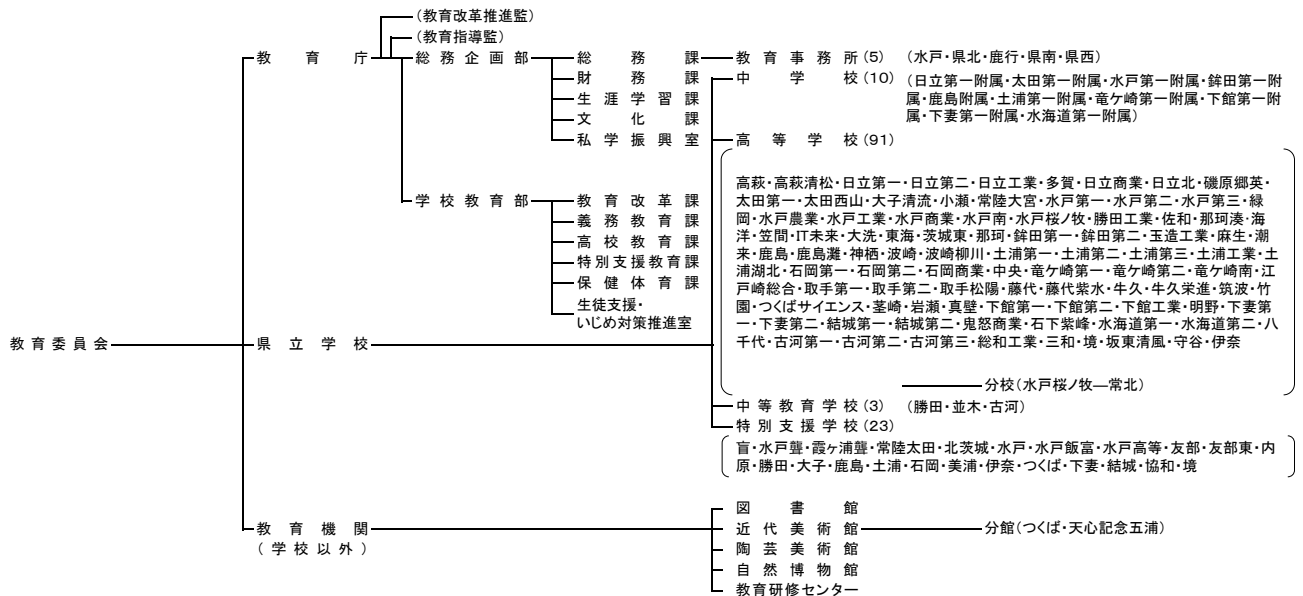

茨城県機構図 (令和8年4月1日現在)

本庁 11部 1局(会計事務局) 7部内局公室 89課・チーム
出先機関 41種別 84所 36支所

- 選挙管理委員会
- 監査委員会
- 人事委員会
- 労働委員会
- 収用委員会
- 海区漁業調整委員会(2)(茨城・霞ヶ浦北浦)
- 内水面漁場管理委員会
- 事務局
- 事務局(監査第一課・監査第二課)
- 事務局(総務課・職員課)
- 事務局(総務調整課・審査課)
- 事務局
- 事務局
- 事務局